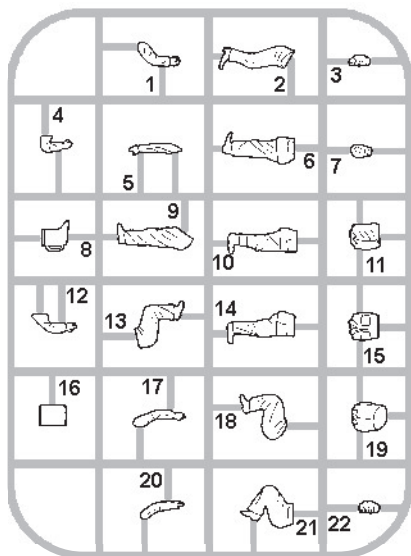

PLASTIC PARTS

A >

< B