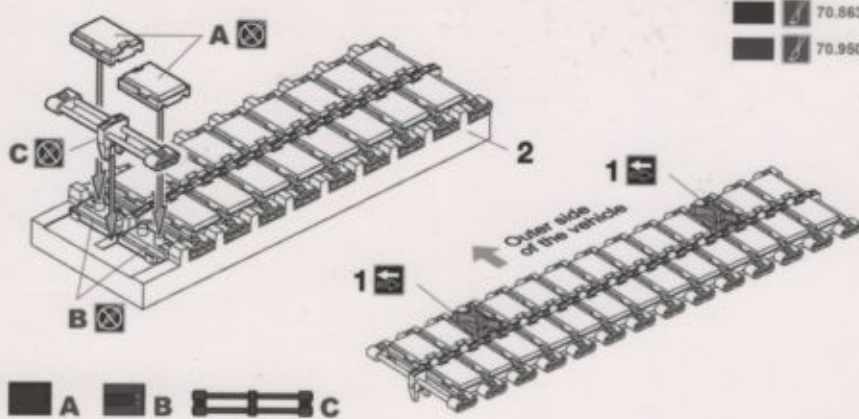

D 640 A WORKABLE TRACKS

“豹”1車族用D 640 A活動履帶 FOR LEOPARD 1 FAMILY

- 安裝防滑爪時制作此步驟
- This assembly is only necessary if you choose to attach ice cleats.
- 滑り止めを作る場合、このステップを製作します。
- Для сборки шпоры, выполнить следующее действие.