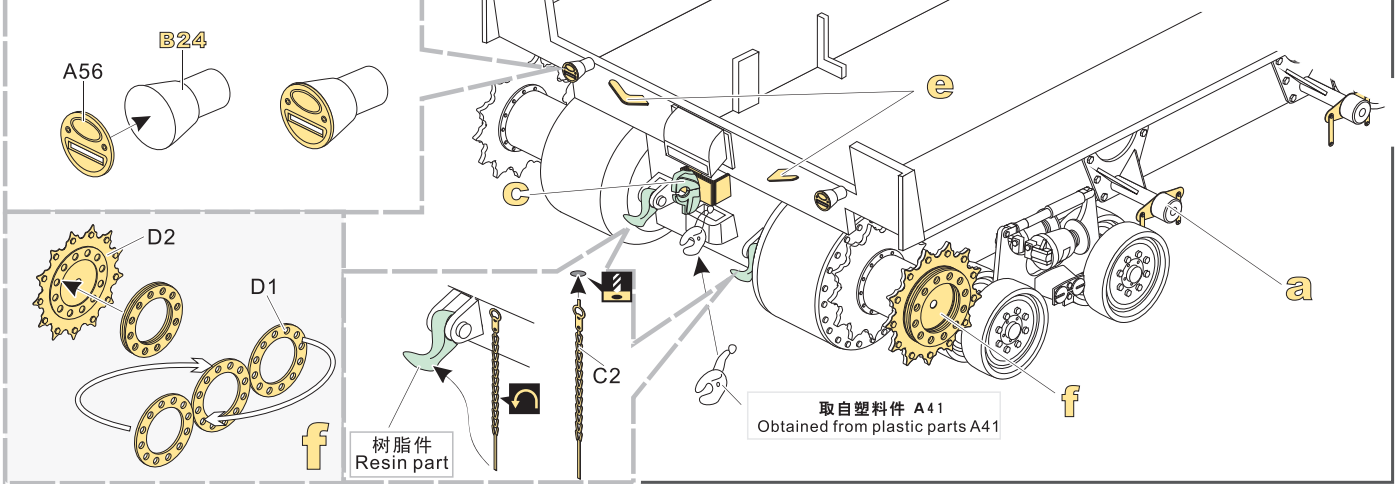

### 推荐使用工具 RECOMMENDED TOOLS

- 安装 install
- 折叠 bend
- A1** 改造件零件编号 PE/resin part number
- B12** 原零件编号 kit part number
- G22** 被替换的原零件编号 replaced kit part number
- 切除 remove
- 打磨 grind off
- 弧度卷曲 radial bending
- 钻孔 drill
- 注意 caution
- 扩孔 ream
- x2** 制作若干组 multiple assembly
- 填补 fill
- 选择安装 alternative
- 另一侧相同制作 repeat on opposite side

用尖端在凹槽处冲压  
use penpoint to press on the dent

蚀刻片零件内侧面向上  
Put the part upside down

用笔尖在凹槽处刺  
Use penpoint to press on the dent

制作线圈  
make coil

1/35 MILITARY MINIATURE VEHICLE UPGRADE SERIES PE35537

1/35 MILITARY MINIATURE VEHICLE UPGRADE SERIES PE35537