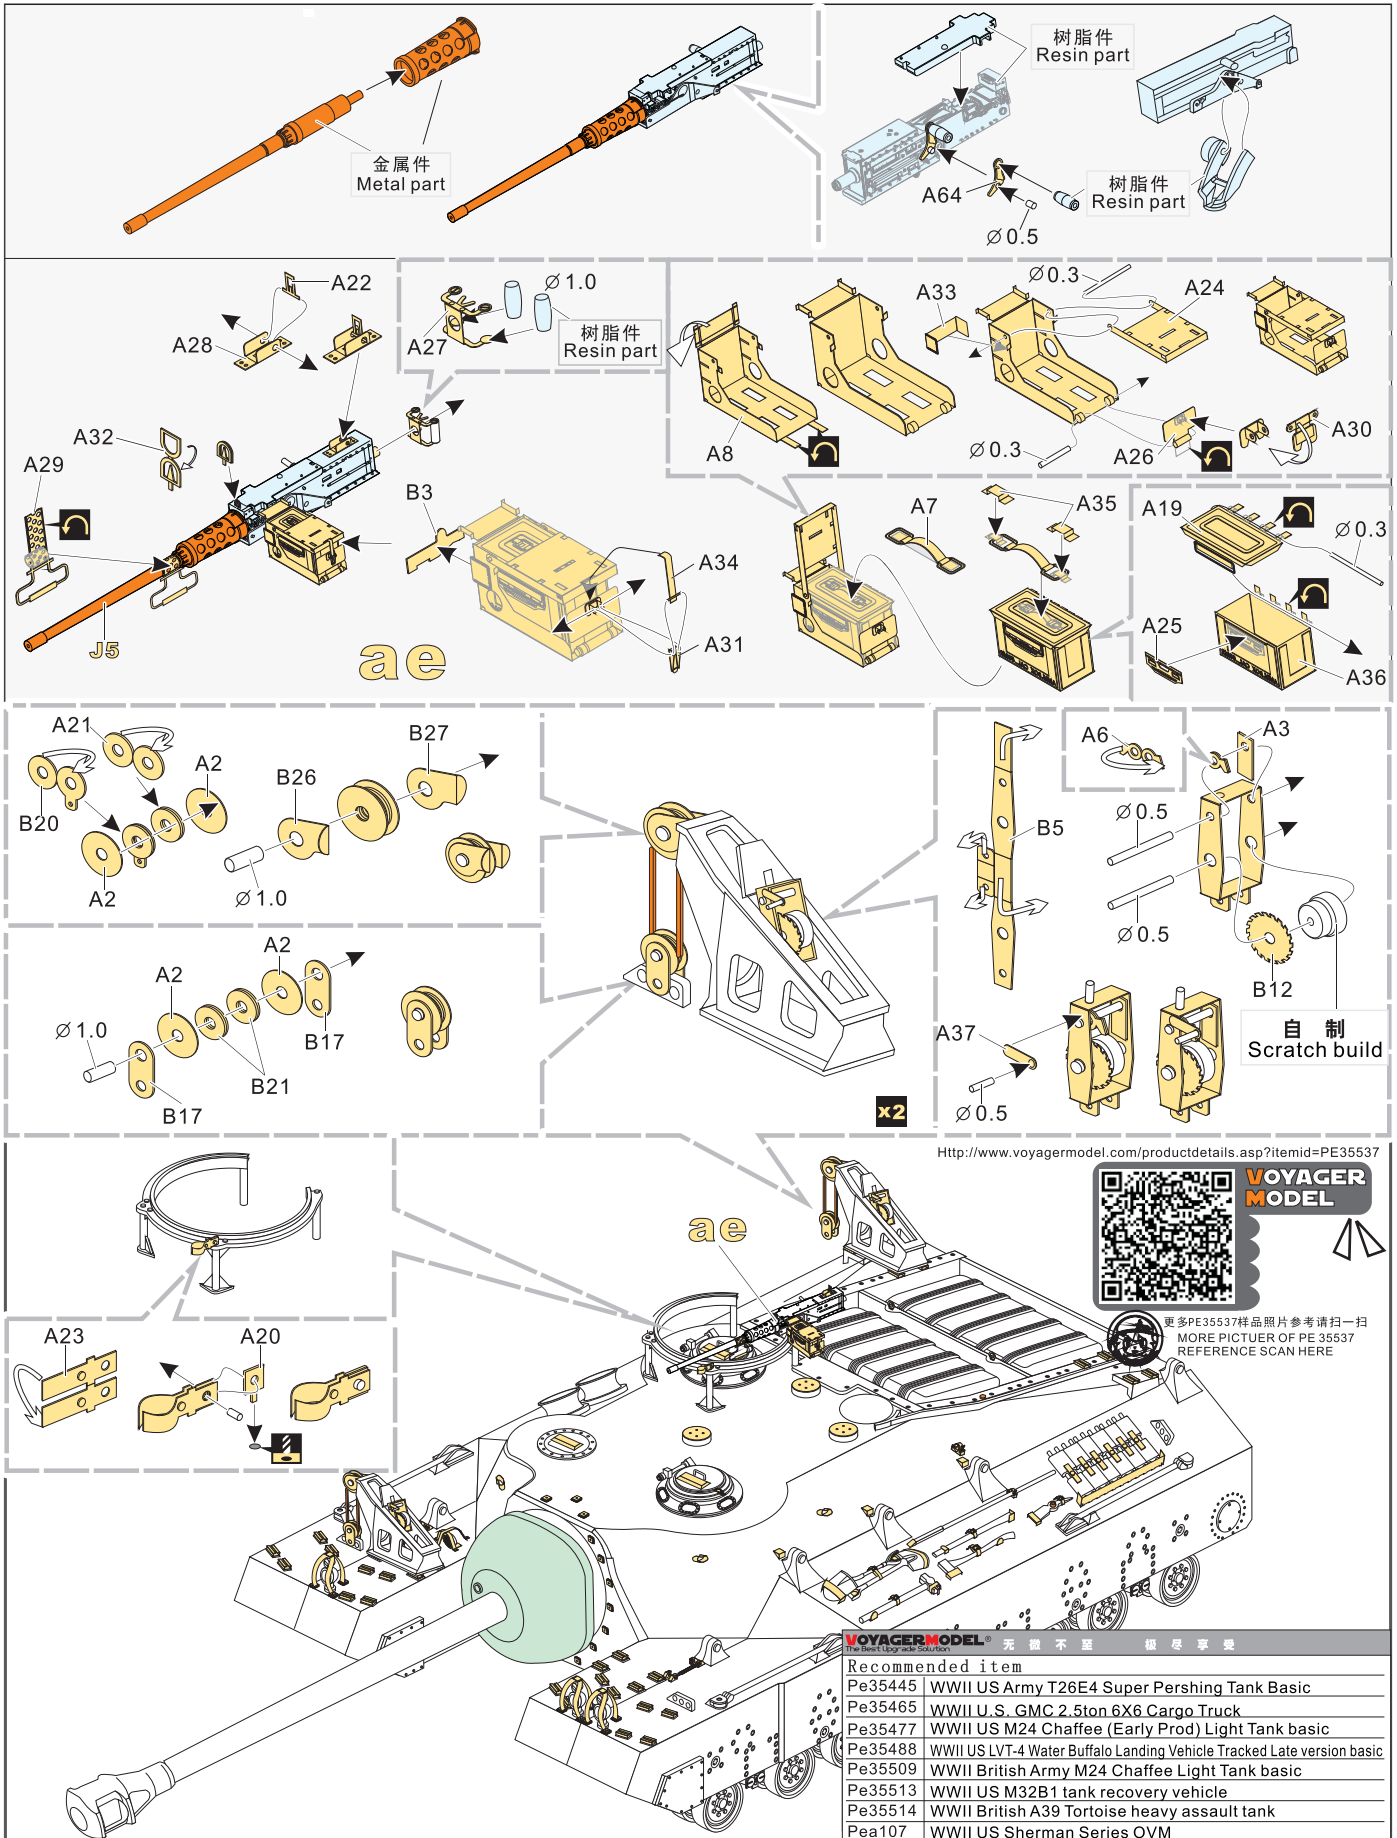

1/35 MILITARY MINIATURE VEHICLE UPGRADE SERIES PE35537

VOYAGERMODEL® 无缝不至 极致享受

Recommended item	
Pe35445	WWII US Army T26E4 Super Pershing Tank Basic
Pe35465	WWII U.S. GMC 2.5ton 6X6 Cargo Truck
Pe35477	WWII US M24 Chaffee (Early Prod) Light Tank basic
Pe35488	WWII US LVT-4 Water Buffalo Landing Vehicle Tracked Late version basic
Pe35509	WWII British Army M24 Chaffee Light Tank basic
Pe35513	WWII US M32B1 tank recovery vehicle
Pe35514	WWII British A39 Tortoise heavy assault tank
Pea107	WWII US Sherman Series OVM