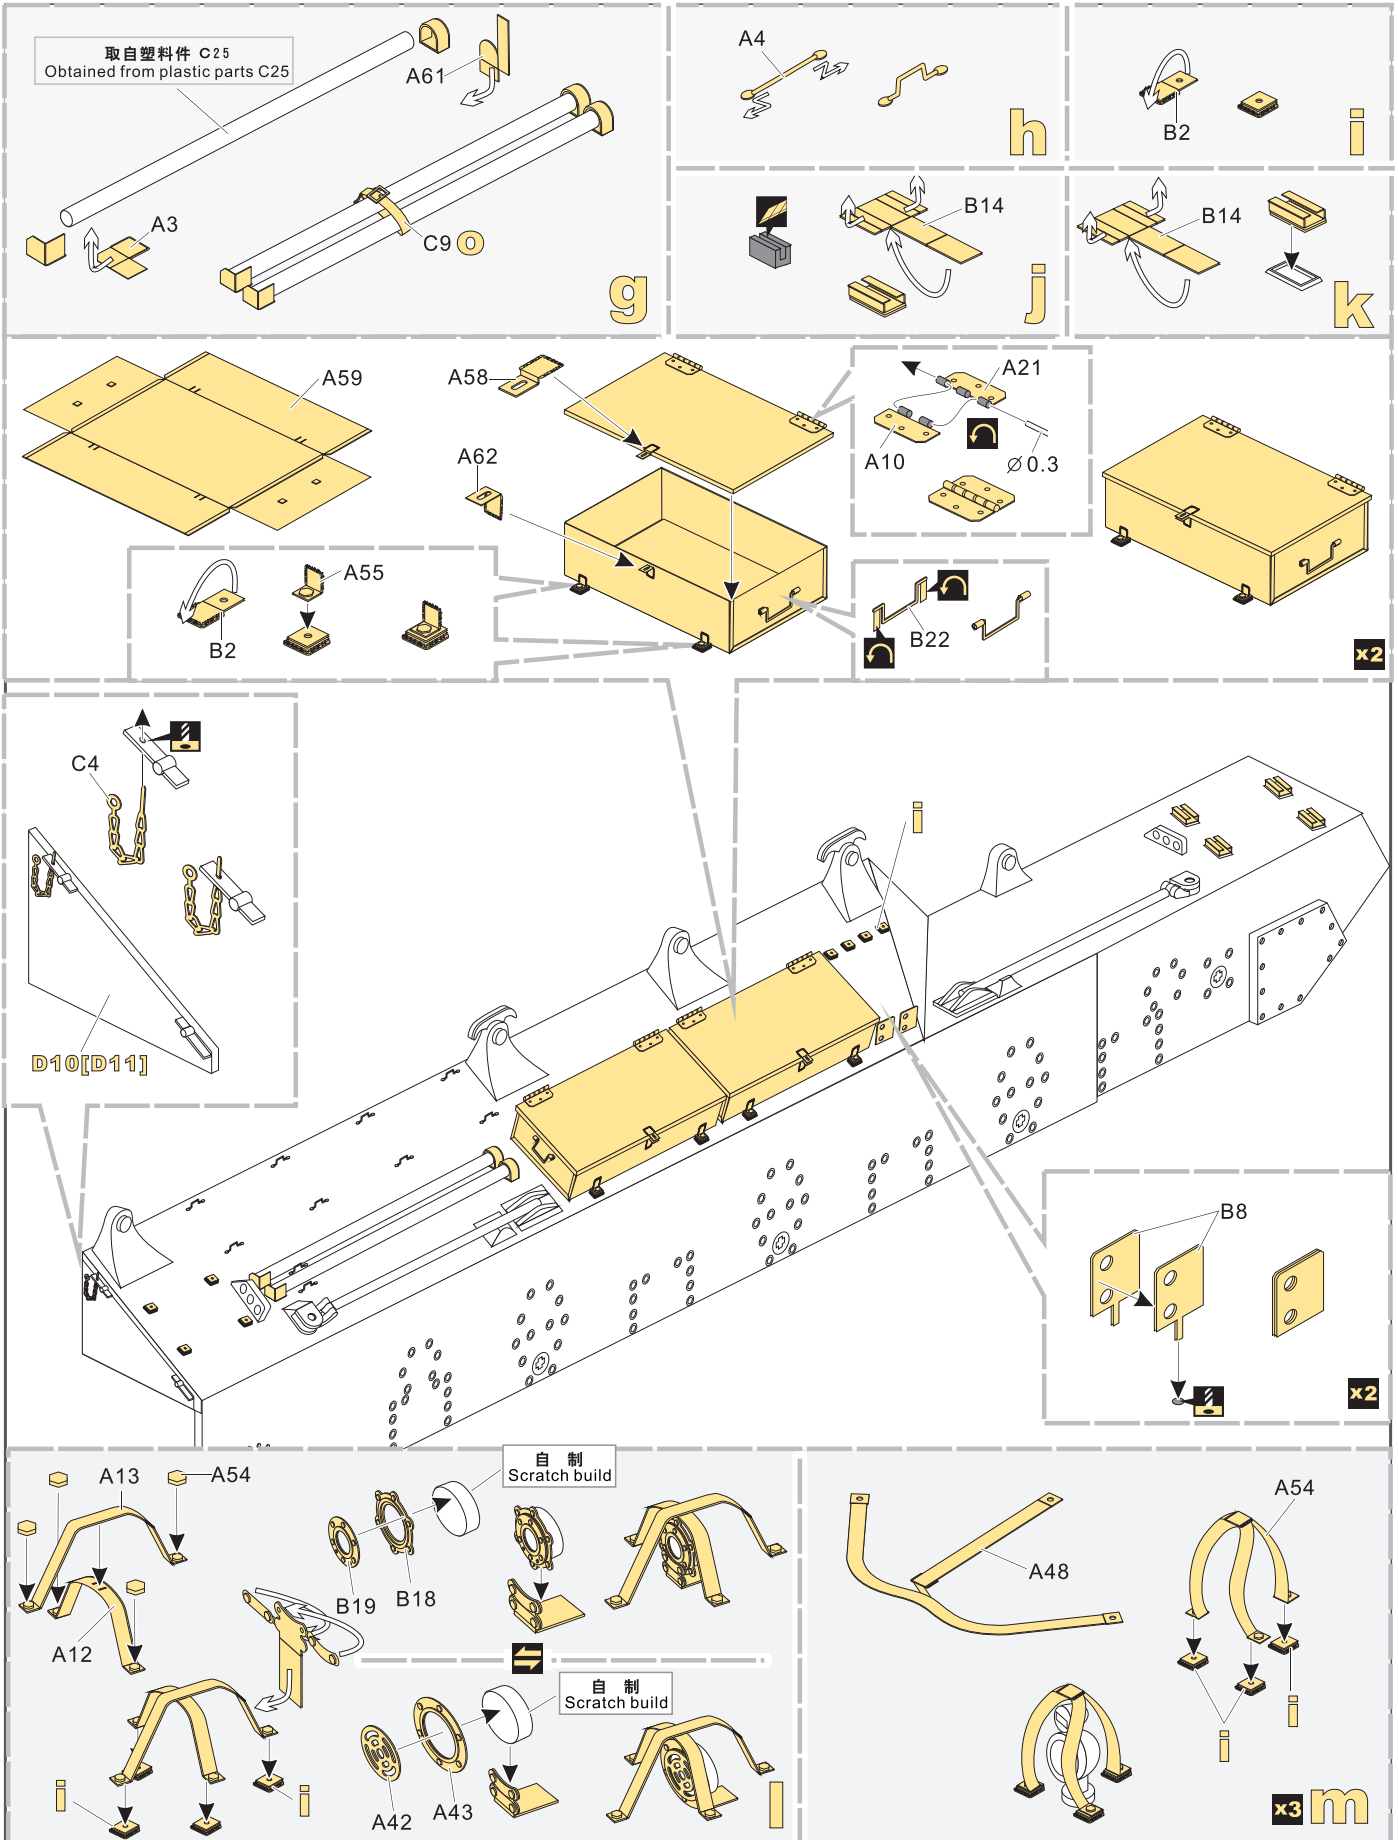

### 推荐使用工具 RECOMMENDED TOOLS

- 安装 install
- 折叠 bend
- A1** 改造件零件编号 PE/resin part number
- B12** 原零件编号 kit part number
- G22** 被替换的原零件编号 replaced kit part number
- 切除 remove
- 打磨 grind off
- 弧度卷曲 radial bending
- 钻孔 drill
- 注意 caution
- 扩孔 ream
- x2** 制作若干组 multiple assembly
- 填补 fill
- 选择安装 alternative
- 另一侧相同制作 repeat on opposite side

用尖端在凹槽处冲压  
use penpoint to press on the dent

蚀刻片零件内侧面向上  
Put the part upside down

用笔尖在凹槽处刺  
Use penpoint to press on the dent

制作线圈  
make coil

1/35 MILITARY MINIATURE VEHICLE UPGRADE SERIES PE35537

1/35 MILITARY MINIATURE VEHICLE UPGRADE SERIES PE35537