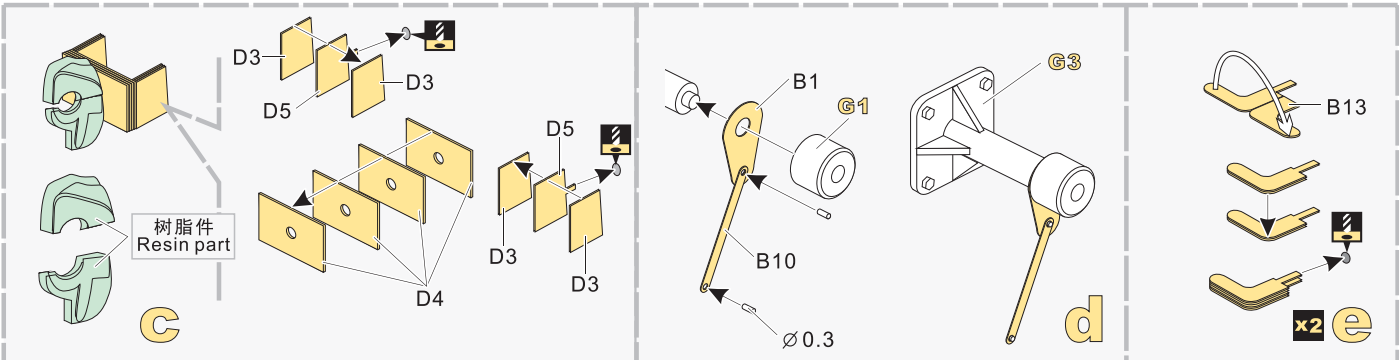

### 推荐使用工具 RECOMMENDED TOOLS

- 安装 install
- 折叠 bend
- A1** 改造件零件编号 PE/resin part number
- B12** 原零件编号 kit part number
- G22** 被替换的原零件编号 replaced kit part number
- 切除 remove
- 打磨 grind off
- 弧度卷曲 radial bending
- 钻孔 drill
- 注意 caution
- 扩孔 ream
- x2** 制作若干组 multiple assembly
- 填补 fill
- 选择安装 alternative
- 另一侧相同制作 repeat on opposite side

用尖端在凹槽处冲压  
use penpoint to press on the dent

蚀刻片零件内侧面向上  
Put the part upside down

用笔尖在凹槽处刺  
Use penpoint to press on the dent

制作线圈  
make coil

1/35 MILITARY MINIATURE VEHICLE UPGRADE SERIES PE35537

1/35 MILITARY MINIATURE VEHICLE UPGRADE SERIES PE35537