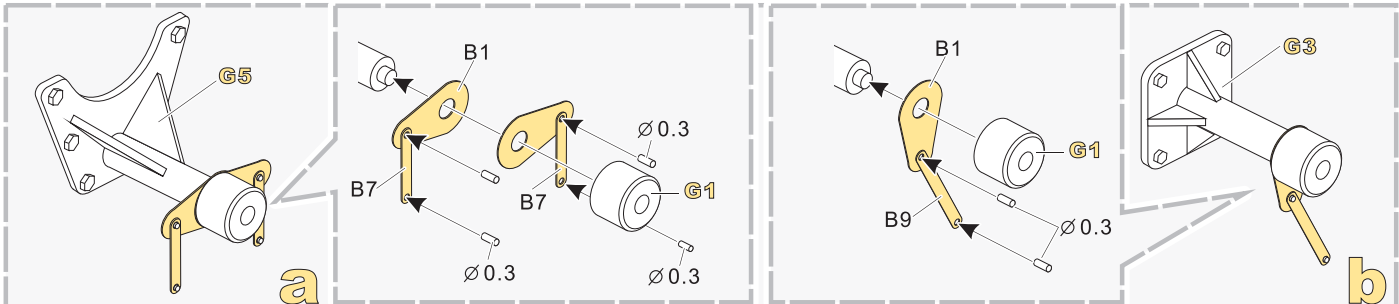

用尖端在凹槽处冲压
use penpoint to press on the dent

蚀刻片零件内侧面向上
Put the part upside down

用笔尖在凹槽处刺
Use penpoint to press on the dent

制作线圈
make coil