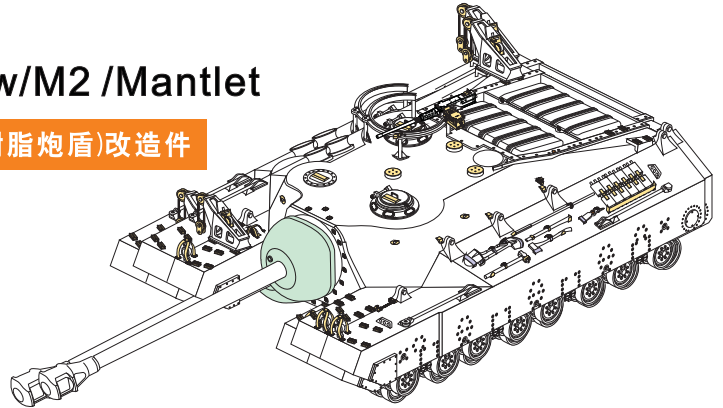

- 安装 install
- 折叠 bend
- **A1** 改造件零件编号 PE/resin part number
- **B12** 原零件编号 kit part number
- **G22** 被替换的原零件编号 replaced kit part number
- 切除 remove
- 打磨 grind off
- 弧度卷曲 radial bending
- 钻孔 drill
- 注意 caution
- 扩孔 ream
- **x2** 制作若干组 multiple assembly
- 填补 fill
- 选择安装 alternative
- 另一侧相同制作 repeat on opposite side