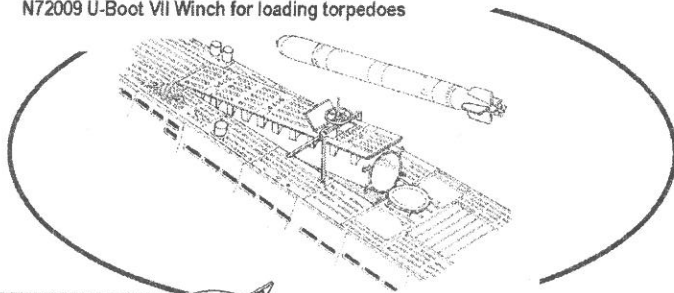

N72001
Velitelská sekce
Command section

N72002
Torpédová sekce
Torpedo section

N72004 U-Boot VII Exterior set - part I - Turret
 N72005 U-Boot VII Officers' Ward rooms & Galley
 N72007 U-Boot VII Winch for loading torpedoes on sea
 N72008 U-Boot VII Rear torpedoes' loading hatch
 N72009 U-Boot VII Winch for loading torpedoes

N72003
Motorová sekce
Engine section

Supplies loading on sea (food, boat, lx torpedoe)
 Nakládání zásob na moři
 (jídlo, člun, lx torpédo)

U-BOOT VII
 Revell 1/72
 05015

DETAILNÍ DOPLŇKOVÁ SADA
 DETAIL COMPLEMENTARY SET