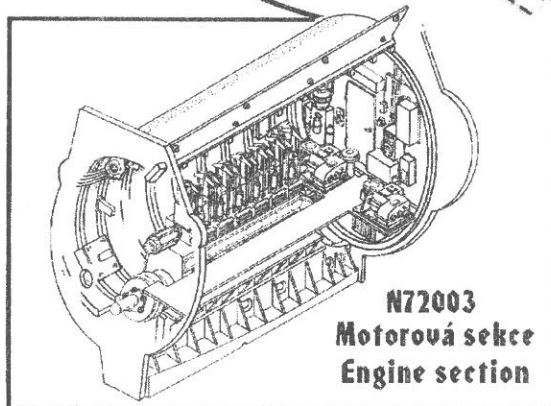

N72001
Velitelská sekce
Command section

N72002
Torpédová sekce
Torpedo section

N72004 U-Boot VII Exterior set - part I - Turret
 N72005 U-Boot VII Officers' Ward rooms & Galley
 N72007 U-Boot VII Winch for loading torpedoes on sea
 N72008 U-Boot VII Rear torpedoes' loading hatch
 N72009 U-Boot VII Winch for loading torpedoes

N72003
Motorová sekce
Engine section

Supplies loading on sea (food, boat, lx torpedoe)
 Nakládání zásob na moři
 (jídlo, člun, lx torpédo)

U-BOOT VII
 Revell 1/72
 05015

DETAILNÍ DOPLŇKOVÁ SADA
 DETAIL COMPLEMENTARY SET