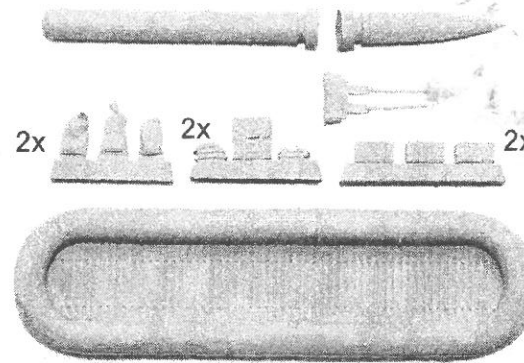

N72001
Velitelská sekce
Command section

N72002
Torpédová sekce
Torpedo section

N72004 U-Boot VII Exterior set - part I - Turret
 N72005 U-Boot VII Officers' Ward rooms & Galley
 N72007 U-Boot VII Winch for loading torpedoes on sea
 N72008 U-Boot VII Rear torpedoes' loading hatch
 N72009 U-Boot VII Winch for loading torpedoes

N72003
Motorová sekce
Engine section

Supplies loading on sea (food, boat, lx torpedoe)
 Nakládání zásob na moři
 (jídlo, člun, lx torpédo)

U-BOOT VII
 Revell 1/72
 05015

DETAILNÍ DOPLŇKOVÁ SADA
 DETAIL COMPLEMENTARY SET

PUR (polyurethan parts)

PP (photo-etched parts)

a	b	c	d	e	f	g	h	i
Bílá	Kovová	Světle šedá	Červená	Černá	Šedá	Dřevo	Stříbrná	Litina
White	Gun Metal	Light Grey	Red	Black	Grey	Wood	Silver	Cast Iron