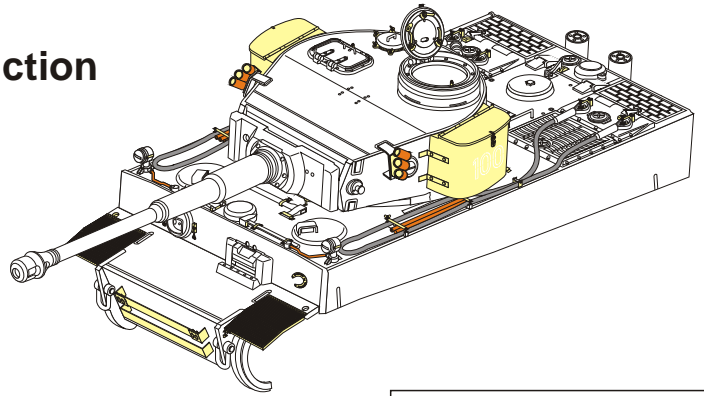

1/35 MILITARY MINIATURE VEHICLE UPGRADE SERIES PE351180

WWII German Tiger I Initial Production

二战德军虎I型坦克极初期型改造件

[For RFM 5075]

推荐使用工具 RECOMMENDED TOOLS

- 
安装
install
- 
折叠
bend
- A1**
改造件零件编号
PE/resin part number
- B12**
原零件编号
kit part number
- C22**
被替换的原零件编号
replaced kit part number
- 
 另一侧相同制作
repeat on opposite side
- 
切除
remove
- 
打磨
grind off
- 
弧度卷曲
radial bending
- x2**
制作若干组
multiple assembly
- 
选择安装
alternative
- 
用铜管制作
make from brass tube

 用尖端在凹槽处冲压
use penpoint to press on the dent

蚀刻片零件内侧面向上
Put the part upside down

用笔尖在凹槽处刮
Use penpoint to press on the dent

D34

装填手舱盖
Loader's hatch

a

U5, U1

金属件
Metal part