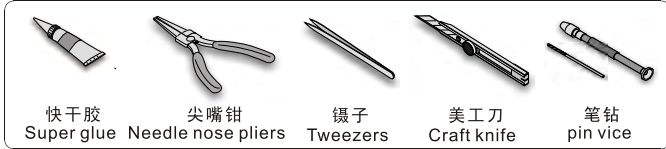

1/35 MILITARY MINIATURE VEHICLE UPGRADE SERIES PE351180

WWII German Tiger I Initial Production

二战德军虎I型坦克极初期型改造件

[For RFM 5075]

推荐使用工具 RECOMMENDED TOOLS

- 
安装
install
- 
折叠
bend
- A1**
改造件零件编号
PE/resin part number
- B12**
原零件编号
kit part number
- C22**
被替换的原零件编号
replaced kit part number
- 
 另一侧相同制作
repeat on opposite side
- 
切除
remove
- 
打磨
grind off
- 
弧度卷曲
radial bending
- x2**
制作若干组
multiple assembly
- 
选择安装
alternative
- 
用铜管制作
make from brass tube

 用尖端在凹槽处冲压
use penpoint to press on the dent

蚀刻片零件内侧面向上
Put the part upside down

用笔尖在凹槽处刮
Use penpoint to press on the dent

D34

装填手舱盖
Loader's hatch

a

U5, U1

金属件
Metal part