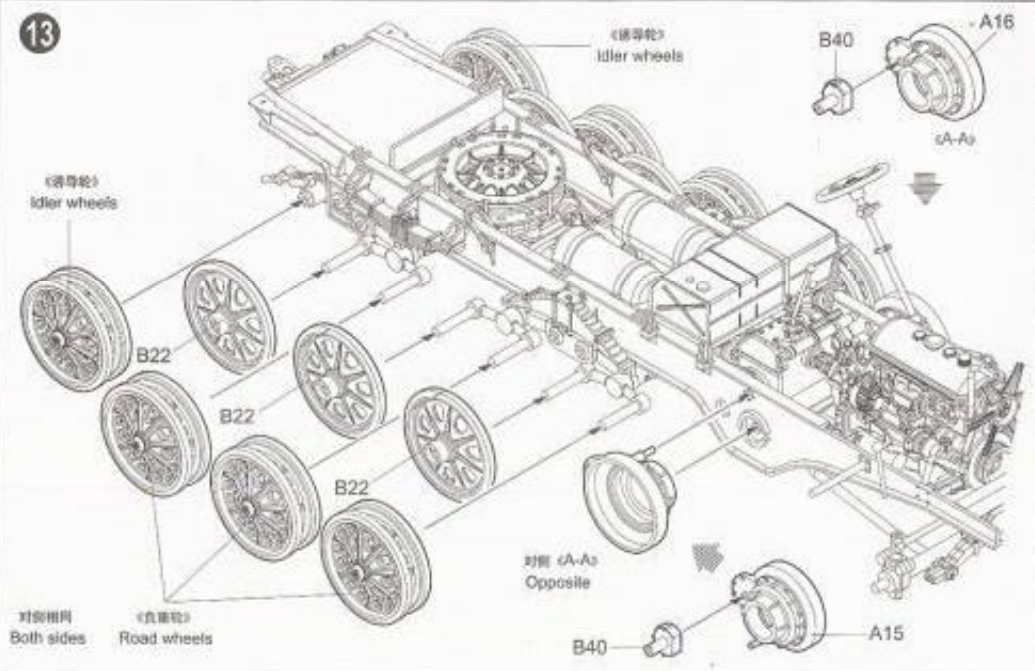

《水贴》
Decal

不用部品:A12.A13.A33.B6.B7.B14.B19.B23.B26.B27.B34.B38.B43.B46.D33.D49.D51.D52.WA12.WP1.WP9.WP15

Unused part:

9

10

11

12

车轮组装
Wheels assembly

13

14

15

履带组装
Track assembly

单边履带需54节
Complete track for one
side requires 54 links

16

17

18