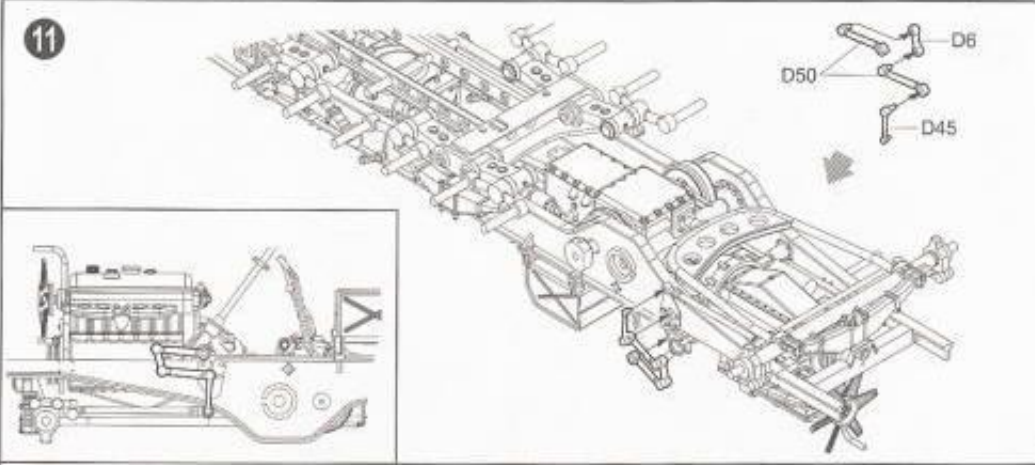

《水贴》
Decal

不用部品:A12.A13.A33.B6.B7.B14.B19.B23.B26.B27.B34.B38.B43.B46.D33.D49.D51.D52.WA12.WP1.WP9.WP15

Unused part:

9

10

11

12

车轮组装
Wheels assembly

13

14

15

履带组装
Track assembly

单边履带需54节
Complete track for one
side requires 54 links

16

17

18