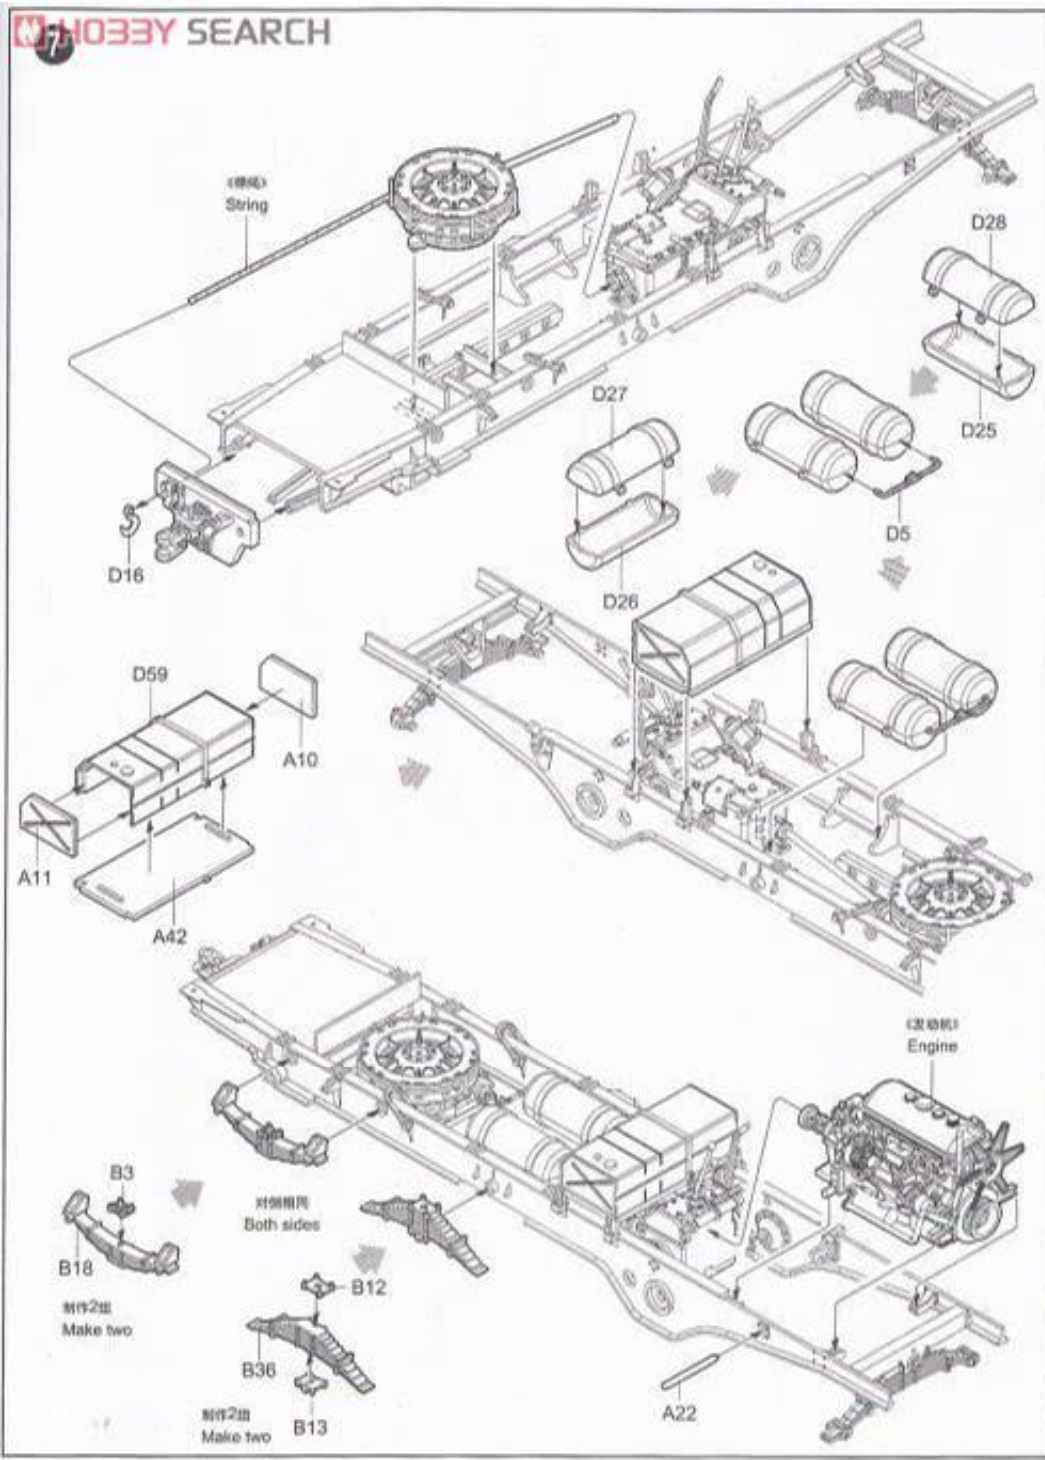

《水贴》
Decal

不用部品:A12.A13.A33.B6.B7.B14.B19.B23.B26.B27.B34.B38.B43.B46.D33.D49.D51.D52.WA12.WP1.WP9.WP15

Unused part:

9

10

11

12

车轮组装
Wheels assembly

13

14

15

履带组装
Track assembly

单边履带需54节
Complete track for one
side requires 54 links

16

17

18

25

26

27

28

29

32

33

34