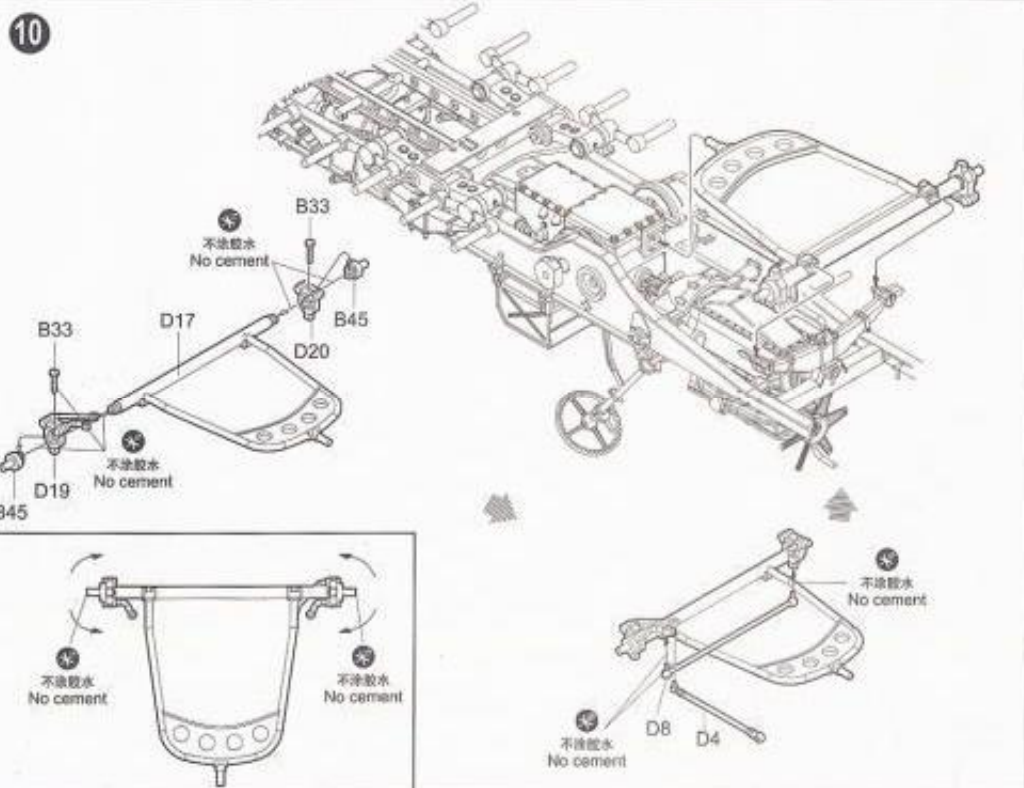

《水贴》
Decal

不用部品:A12.A13.A33.B6.B7.B14.B19.B23.B26.B27.B34.B38.B43.B46.D33.D49.D51.D52.WA12.WP1.WP9.WP15

Unused part:

9

10

11

12

车轮组装
Wheels assembly

13

14

15

履带组装
Track assembly

单边履带需54节
Complete track for one
side requires 54 links

16

17

18