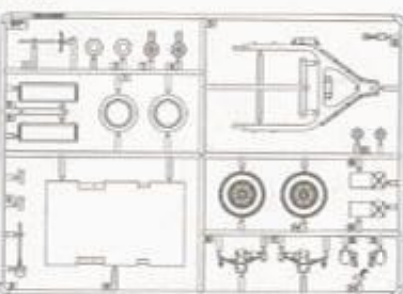

A

BX2

D

E

K

L

WS

WA

WB

WI

WP

WQ

WJ

TRX6

《轮壳》
CAB

蚀刻片B
PE-B

蚀刻片C
PE-C

蚀刻片WE
PE-WE

《轮胎》x3
Tire

《铜线》φ 0.6X1000mm
String

《铜丝》φ 0.5X50mm
Wire

蚀刻片WF
PE-WF

蚀刻片WA
PE-WA

《水贴》
Decal

不用部品:A12.A13.A33.B6.B7.B14.B19.B23.B26.B27.B34.B38.B43.B46.D33.D49.D51.D52.WA12.WP1.WP9.WP15

Unused part: