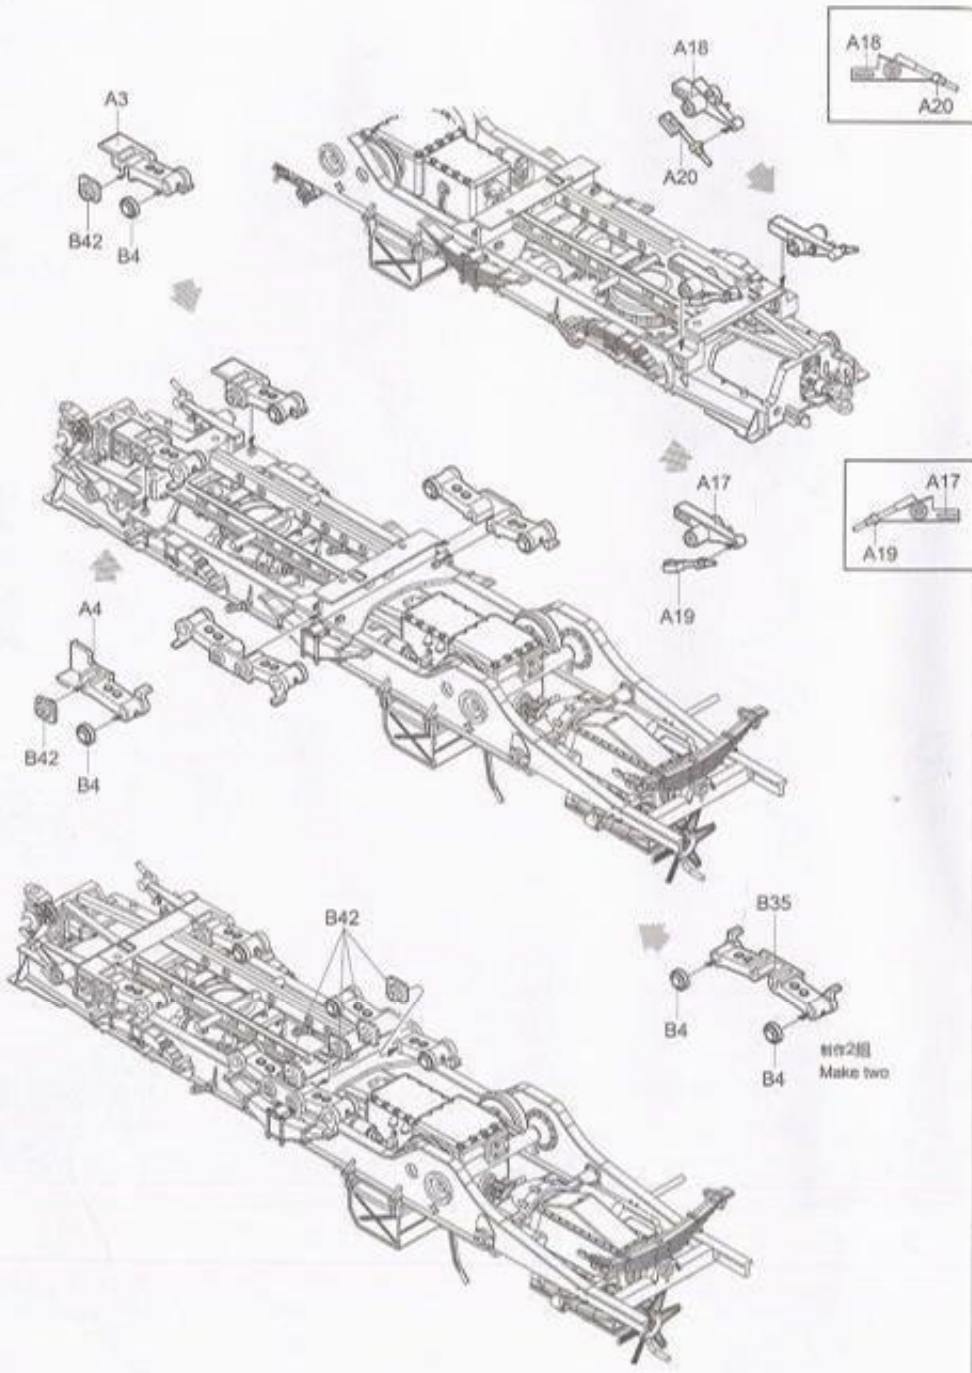

《水贴》
Decal

不用部品:A12.A13.A33.B6.B7.B14.B19.B23.B26.B27.B34.B38.B43.B46.D33.D49.D51.D52.WA12.WP1.WP9.WP15

Unused part:

9

10

11

12

车轮组装
Wheels assembly

13

14

15

履带组装
Track assembly

单边履带需54节
Complete track for one
side requires 54 links

16

17

18

25

26

27

28

29

32

33

34