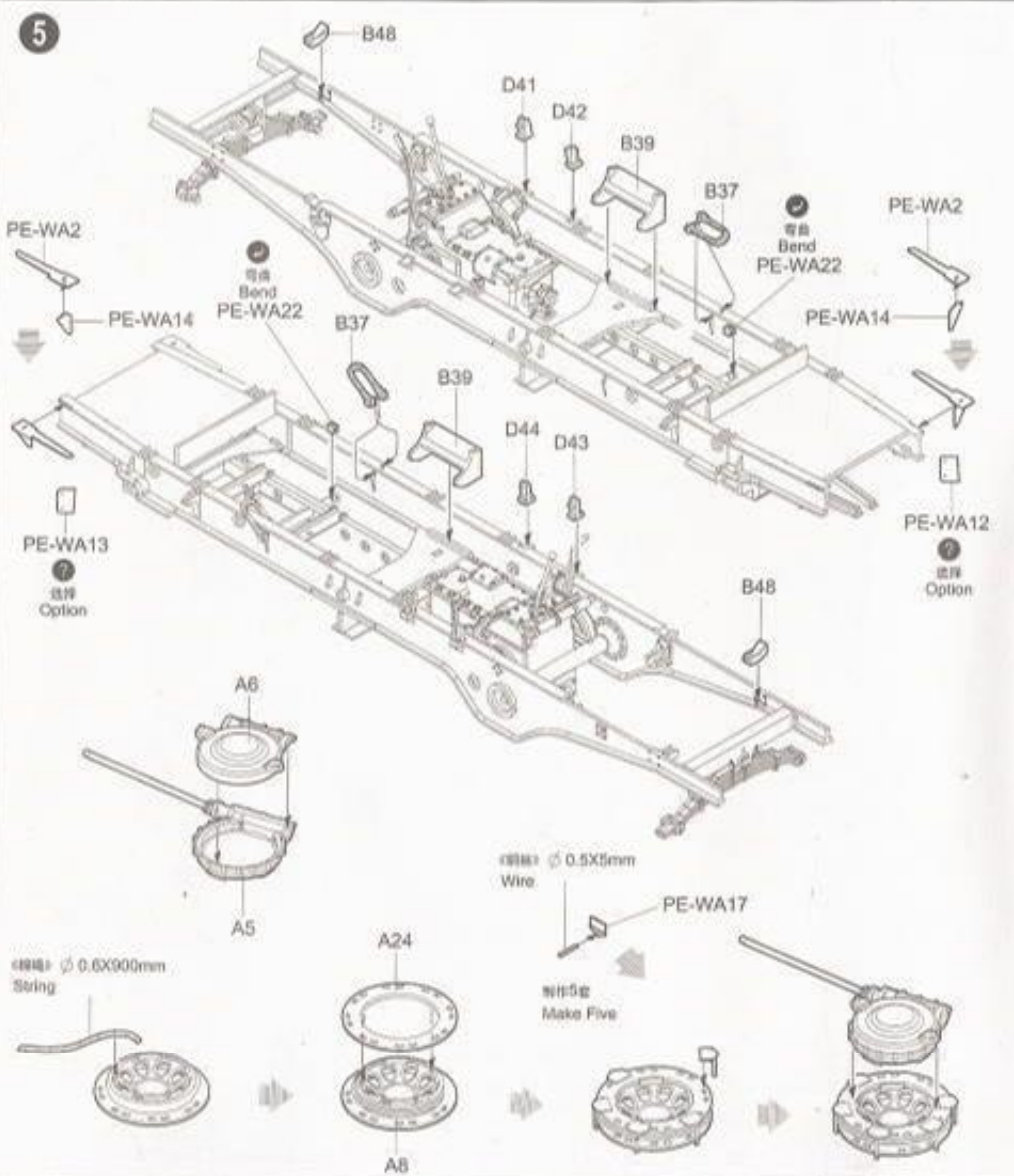

蚀刻片B
PE-B

蚀刻片C
PE-C

蚀刻片WE
PE-WE

《轮胎》x3
Tire

《铜线》φ 0.6X1000mm
String

《铜丝》φ 0.5X50mm
Wire

蚀刻片WF
PE-WF

蚀刻片WA
PE-WA

《水贴》
Decal

不用部品:A12.A13.A33.B6.B7.B14.B19.B23.B26.B27.B34.B38.B43.B46.D33.D49.D51.D52.WA12.WP1.WP9.WP15

Unused part:

9

10

11

12

车轮组装
Wheels assembly

13

14

15

履带组装
Track assembly

单边履带需54节
Complete track for one
side requires 54 links

16

17

18

25

26

27

28

29

32

33

34