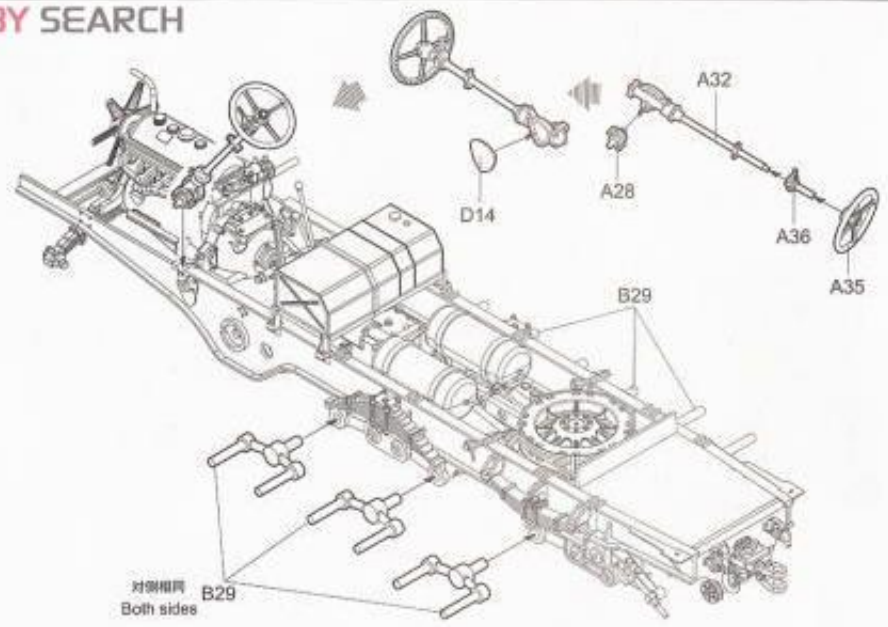

《水贴》
Decal

不用部品:A12.A13.A33.B6.B7.B14.B19.B23.B26.B27.B34.B38.B43.B46.D33.D49.D51.D52.WA12.WP1.WP9.WP15

Unused part:

9

10

11

12

车轮组装
Wheels assembly

13

14

15

履带组装
Track assembly

单边履带需54节
Complete track for one
side requires 54 links

16

17

18