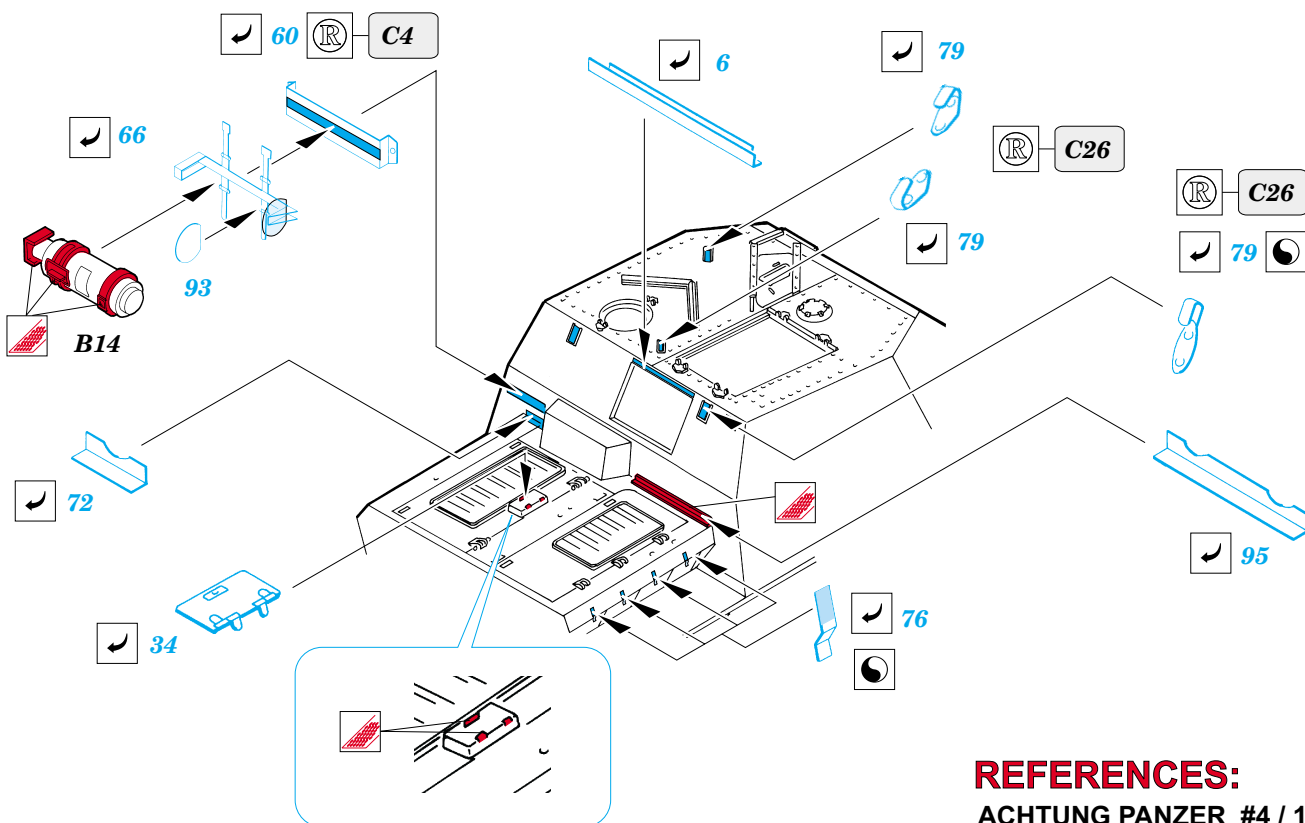

Sd.Kfz 166 Brumbar

eduard

35 418

1/35 scale detail set for 35077 TAMIYA kit • sada detailů pro model 35 077 TAMIYA 1/35

-  SYMETRICAL ASSEMBLY
SYMETRICKÁ MONTÁŽ
-  REMOVE
ODSTRANIT
-  BEND
OHNOUT
-  REPLACE
NAHRADIT
-  GRIND
OBROUSIT
-  OPTION
VOLBA

 ORIGINAL KIT PARTS
PŮVODNÍ DÍLY STAVEBNICE

 PHOTO-ETCHED PARTS
LEPTANÉ DÍLY

 PARTS TO BE REMOVED
DÍLY K ODSTRANĚNÍ

REFERENCES:
ACHTUNG PANZER #4 / 1994