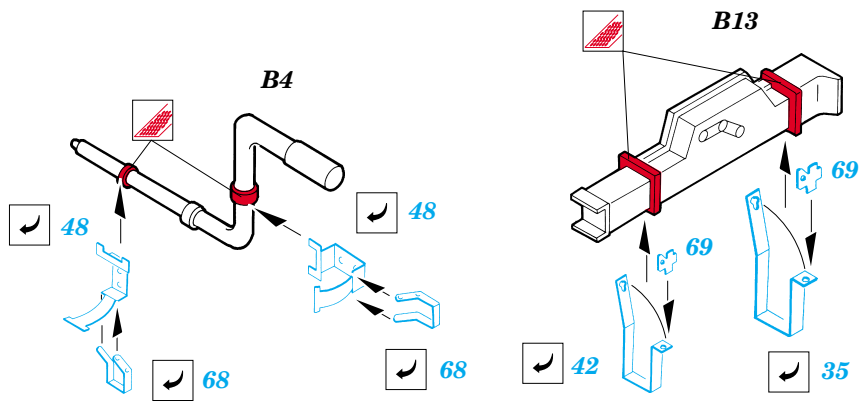

Sd.Kfz 166 Brumbar

eduard

35 418

1/35 scale detail set for 35077 TAMIYA kit • sada detailů pro model 35 077 TAMIYA 1/35

-  SYMETRICAL ASSEMBLY
SYMETRICKÁ MONTÁŽ
-  REMOVE
ODSTRANIT
-  BEND
OHNOUT
-  REPLACE
NAHRADIT
-  GRIND
OBROUSIT
-  OPTION
VOLBA

 ORIGINAL KIT PARTS
PŮVODNÍ DÍLY STAVEBNICE

 PHOTO-ETCHED PARTS
LEPTANÉ DÍLY

 PARTS TO BE REMOVED
DÍLY K ODSTRANĚNÍ

REFERENCES:
ACHTUNG PANZER #4 / 1994