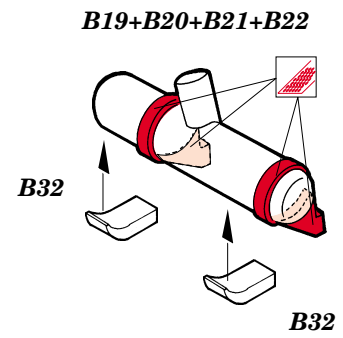

Sd.Kfz 166 Brumbar

eduard

35 418

1/35 scale detail set for 35077 TAMIYA kit • sada detailů pro model 35 077 TAMIYA 1/35

-  SYMETRICAL ASSEMBLY
SYMETRICKÁ MONTÁŽ
-  REMOVE
ODSTRANIT
-  BEND
OHNOUT
-  REPLACE
NAHRADIT
-  GRIND
OBROUSIT
-  OPTION
VOLBA

 ORIGINAL KIT PARTS
PŮVODNÍ DÍLY STAVEBNICE

 PHOTO-ETCHED PARTS
LEPTANÉ DÍLY

 PARTS TO BE REMOVED
DÍLY K ODSTRANĚNÍ

REFERENCES:
ACHTUNG PANZER #4 / 1994