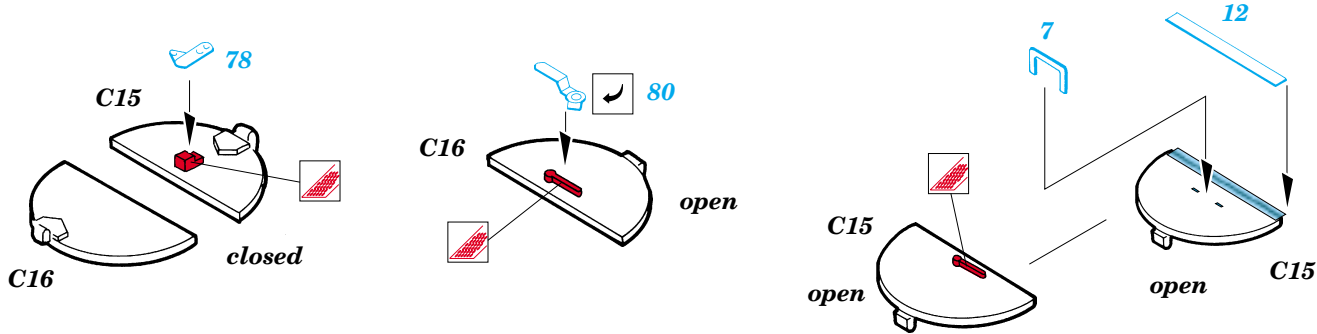

Sd.Kfz 166 Brumbar

eduard

35 418

1/35 scale detail set for 35077 TAMIYA kit • sada detailů pro model 35 077 TAMIYA 1/35

-  SYMETRICAL ASSEMBLY
SYMETRICKÁ MONTÁŽ
-  REMOVE
ODSTRANIT
-  BEND
OHNOUT
-  REPLACE
NAHRADIT
-  GRIND
OBROUSIT
-  OPTION
VOLBA

 ORIGINAL KIT PARTS
PŮVODNÍ DÍLY STAVEBNICE

 PHOTO-ETCHED PARTS
LEPTANÉ DÍLY

 PARTS TO BE REMOVED
DÍLY K ODSTRANĚNÍ

REFERENCES:
ACHTUNG PANZER #4 / 1994