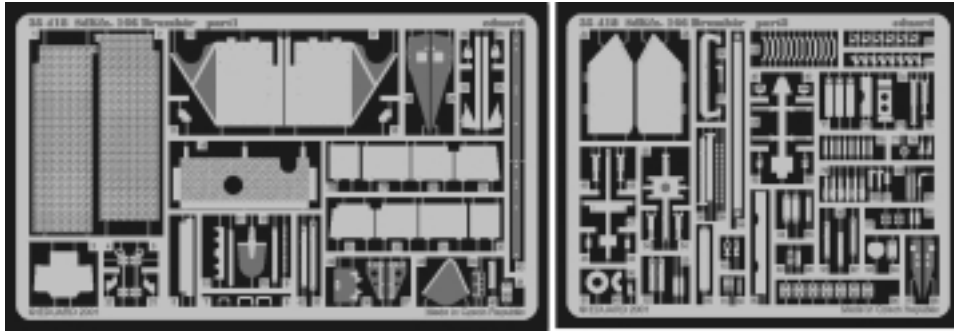

Sd.Kfz 166 Brumbar

eduard

35 418

1/35 scale detail set for 35077 TAMIYA kit • sada detailů pro model 35 077 TAMIYA 1/35

-  SYMETRICAL ASSEMBLY
SYMETRICKÁ MONTÁŽ
-  REMOVE
ODSTRANIT
-  BEND
OHNOUT
-  REPLACE
NAHRADIT
-  GRIND
OBROUSIT
-  OPTION
VOLBA

 ORIGINAL KIT PARTS
PŮVODNÍ DÍLY STAVEBNICE

 PHOTO-ETCHED PARTS
LEPTANÉ DÍLY

 PARTS TO BE REMOVED
DÍLY K ODSTRANĚNÍ

REFERENCES:
ACHTUNG PANZER #4 / 1994