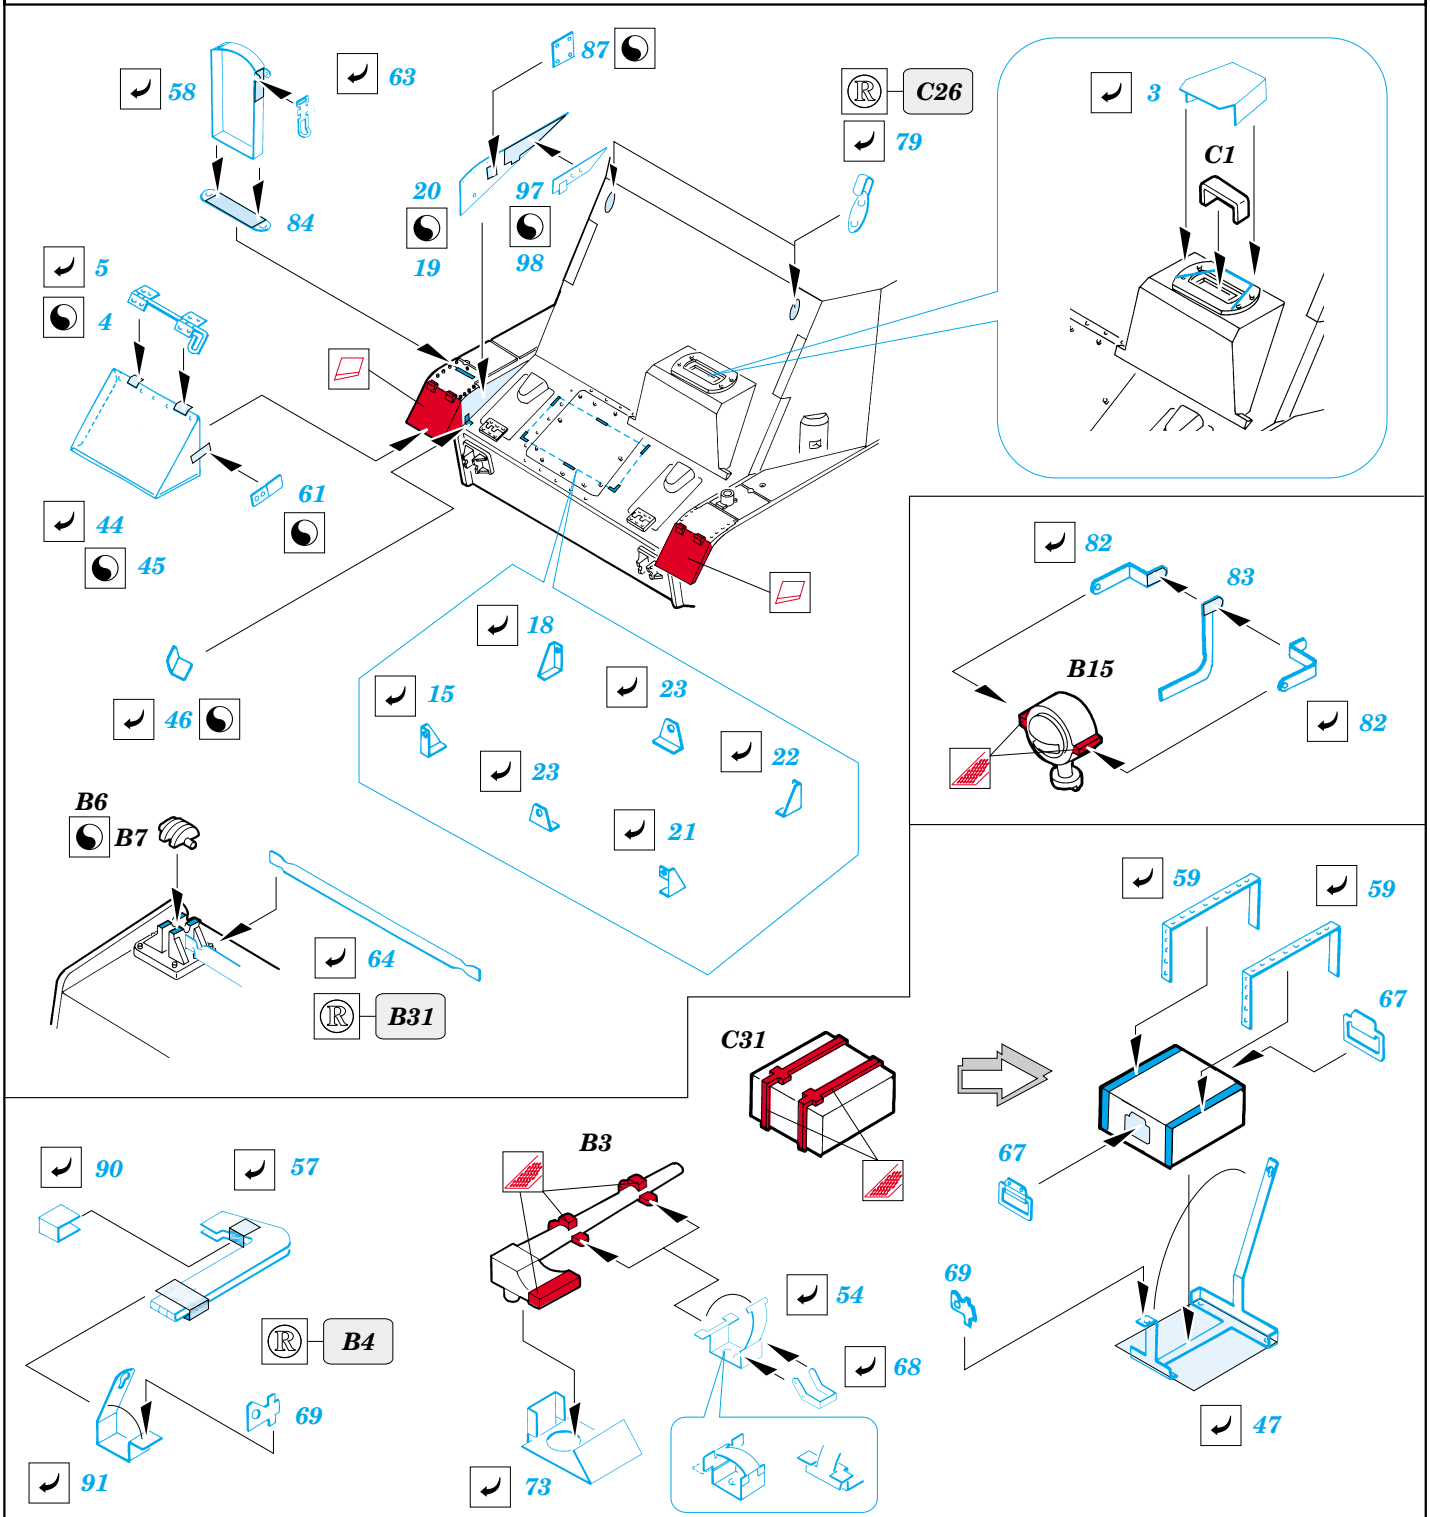

Sd.Kfz 166 Brumbar

eduard

35 418

1/35 scale detail set for 35077 TAMIYA kit • sada detailů pro model 35 077 TAMIYA 1/35

-  SYMETRICAL ASSEMBLY
SYMETRICKÁ MONTÁŽ
-  REMOVE
ODSTRANIT
-  BEND
OHNOUT
-  REPLACE
NAHRADIT
-  GRIND
OBROUSIT
-  OPTION
VOLBA

 ORIGINAL KIT PARTS
PŮVODNÍ DÍLY STAVEBNICE

 PHOTO-ETCHED PARTS
LEPTANÉ DÍLY

 PARTS TO BE REMOVED
DÍLY K ODSTRANĚNÍ

REFERENCES:
ACHTUNG PANZER #4 / 1994