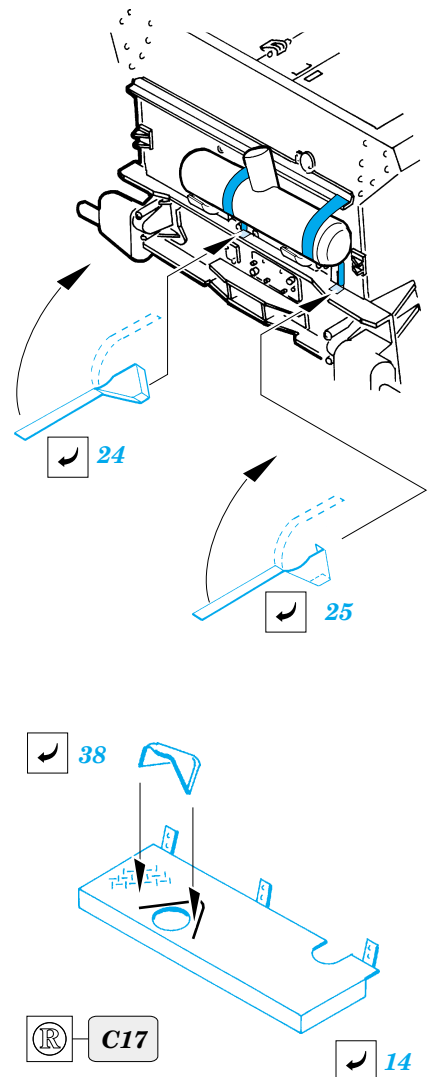

Sd.Kfz 166 Brumbar

eduard

35 418

1/35 scale detail set for 35077 TAMIYA kit • sada detailů pro model 35 077 TAMIYA 1/35

-  SYMETRICAL ASSEMBLY
SYMETRICKÁ MONTÁŽ
-  REMOVE
ODSTRANIT
-  BEND
OHNOUT
-  REPLACE
NAHRADIT
-  GRIND
OBROUSIT
-  OPTION
VOLBA

 ORIGINAL KIT PARTS
PŮVODNÍ DÍLY STAVEBNICE

 PHOTO-ETCHED PARTS
LEPTANÉ DÍLY

 PARTS TO BE REMOVED
DÍLY K ODSTRANĚNÍ

REFERENCES:
ACHTUNG PANZER #4 / 1994