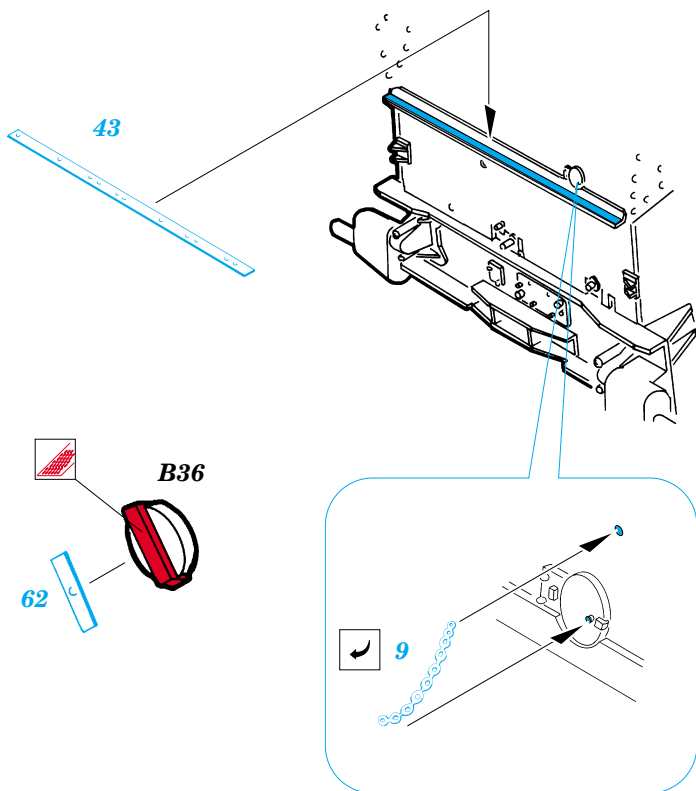

Sd.Kfz 166 Brumbar

eduard

35 418

1/35 scale detail set for 35077 TAMIYA kit • sada detailů pro model 35 077 TAMIYA 1/35

-  SYMETRICAL ASSEMBLY
SYMETRICKÁ MONTÁŽ
-  REMOVE
ODSTRANIT
-  BEND
OHNOUT
-  REPLACE
NAHRADIT
-  GRIND
OBROUSIT
-  OPTION
VOLBA

 ORIGINAL KIT PARTS
PŮVODNÍ DÍLY STAVEBNICE

 PHOTO-ETCHED PARTS
LEPTANÉ DÍLY

 PARTS TO BE REMOVED
DÍLY K ODSTRANĚNÍ

REFERENCES:
ACHTUNG PANZER #4 / 1994