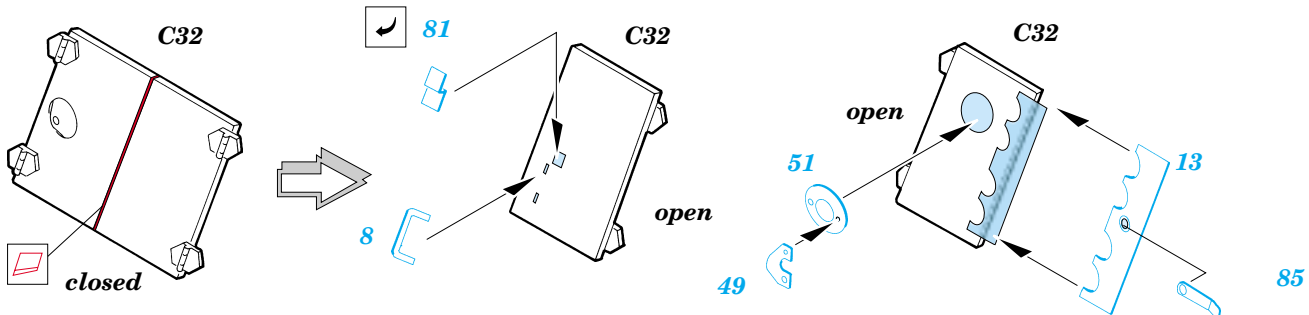

Sd.Kfz 166 Brumbar

eduard

35 418

1/35 scale detail set for 35077 TAMIYA kit • sada detailů pro model 35 077 TAMIYA 1/35

-  SYMETRICAL ASSEMBLY
SYMETRICKÁ MONTÁŽ
-  REMOVE
ODSTRANIT
-  BEND
OHNOUT
-  REPLACE
NAHRADIT
-  GRIND
OBROUSIT
-  OPTION
VOLBA

 ORIGINAL KIT PARTS
PŮVODNÍ DÍLY STAVEBNICE

 PHOTO-ETCHED PARTS
LEPTANÉ DÍLY

 PARTS TO BE REMOVED
DÍLY K ODSTRANĚNÍ

REFERENCES:
ACHTUNG PANZER #4 / 1994