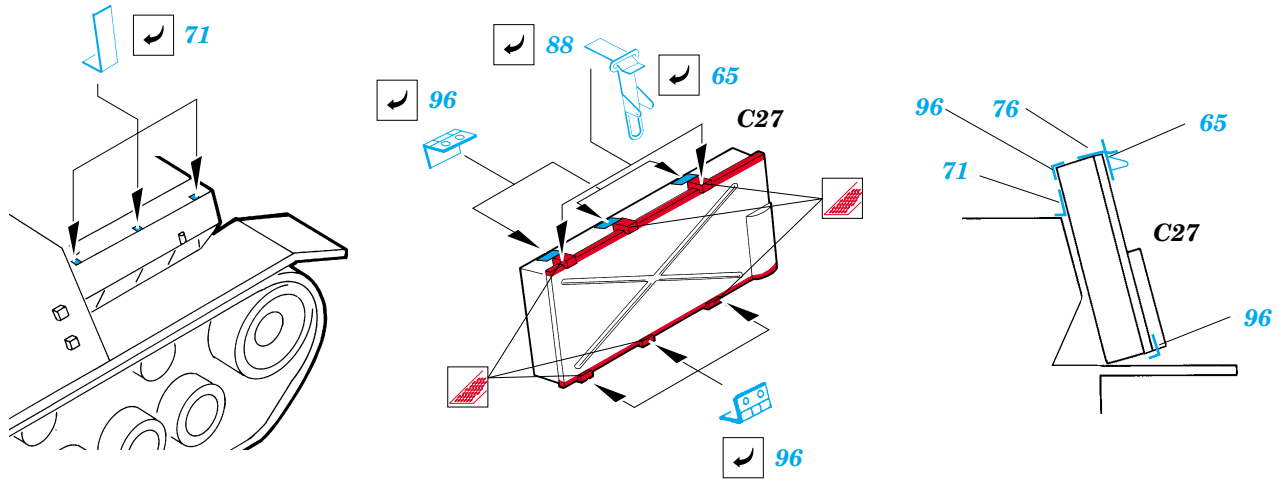

Sd.Kfz 166 Brumbar

eduard

35 418

1/35 scale detail set for 35077 TAMIYA kit • sada detailů pro model 35 077 TAMIYA 1/35

-  SYMETRICAL ASSEMBLY
SYMETRICKÁ MONTÁŽ
-  REMOVE
ODSTRANIT
-  BEND
OHNOUT
-  REPLACE
NAHRADIT
-  GRIND
OBROUSIT
-  OPTION
VOLBA

 ORIGINAL KIT PARTS
PŮVODNÍ DÍLY STAVEBNICE

 PHOTO-ETCHED PARTS
LEPTANÉ DÍLY

 PARTS TO BE REMOVED
DÍLY K ODSTRANĚNÍ

REFERENCES:
ACHTUNG PANZER #4 / 1994