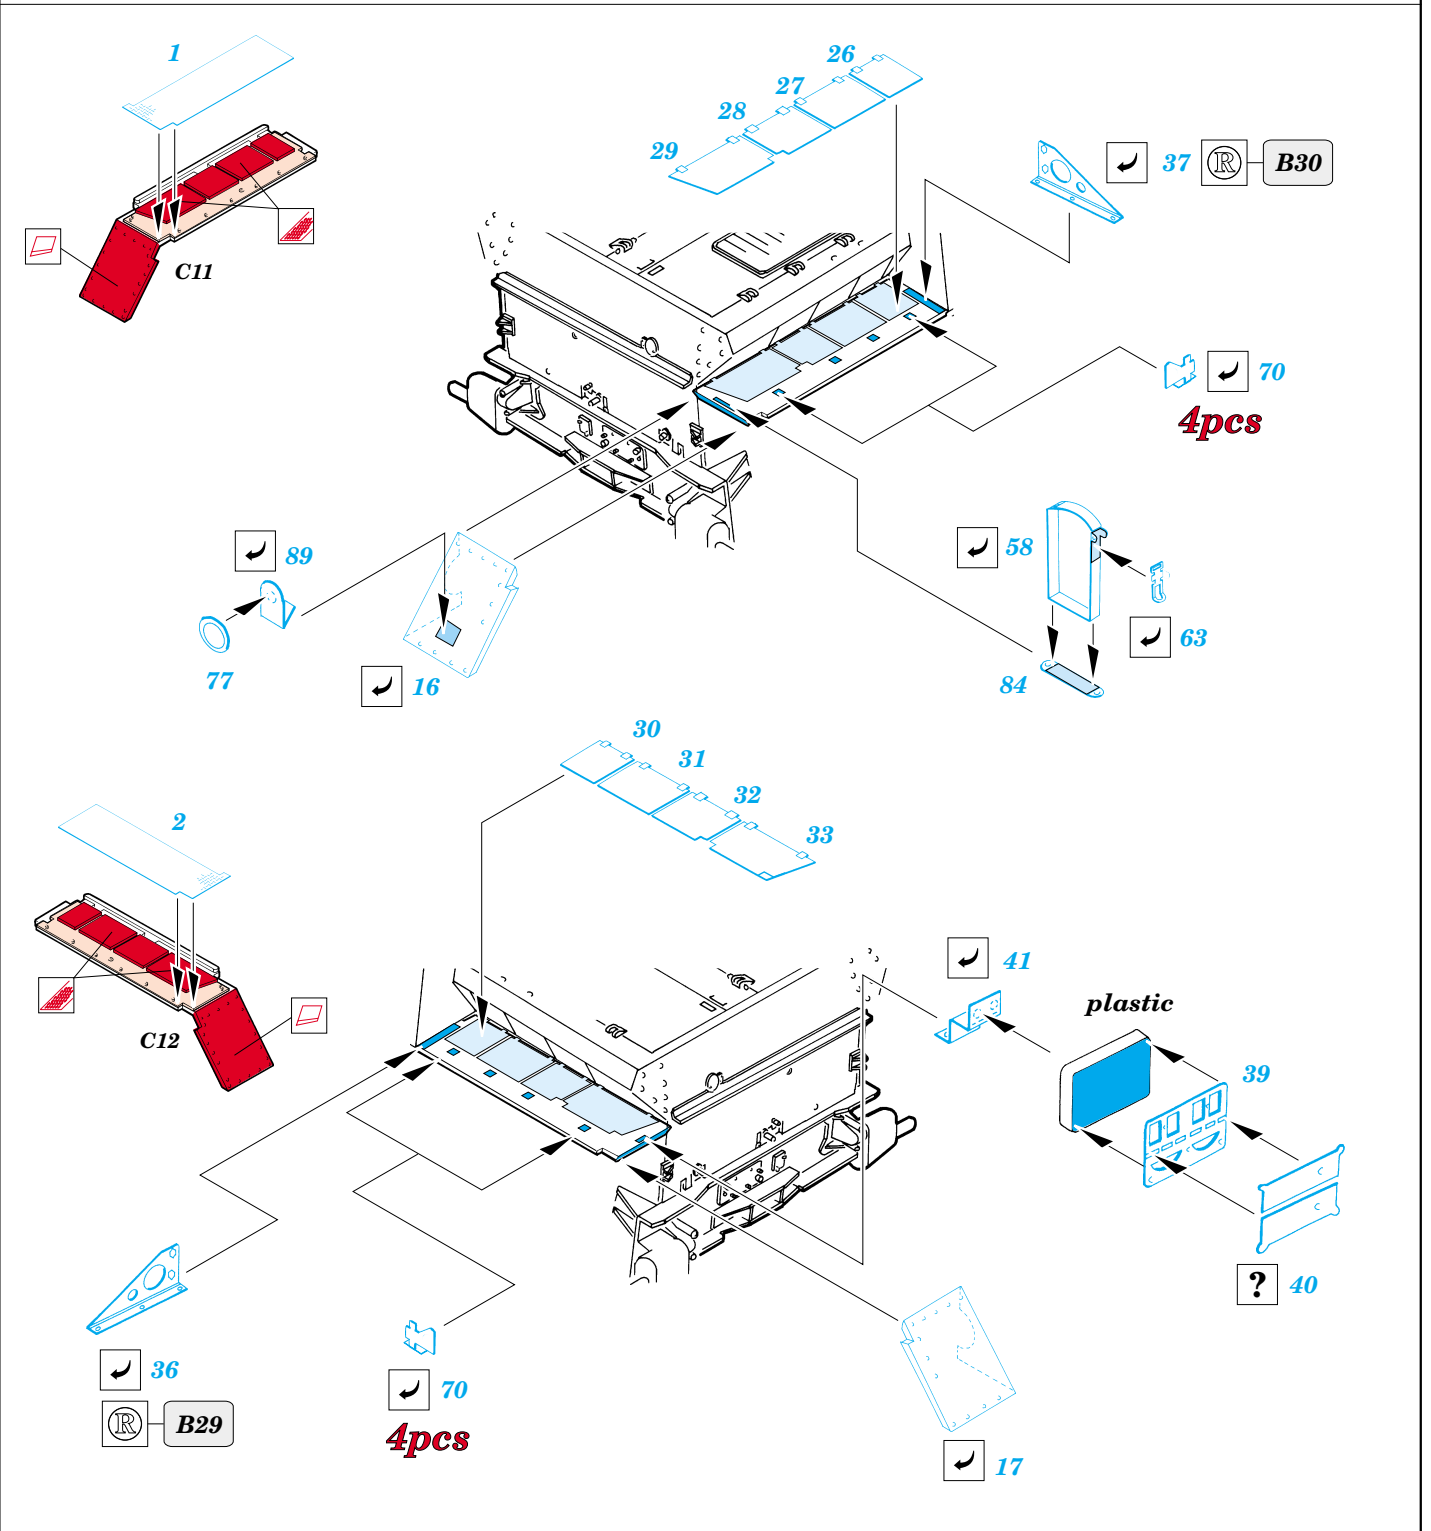

Sd.Kfz 166 Brumbar

eduard

35 418

1/35 scale detail set for 35077 TAMIYA kit • sada detailů pro model 35 077 TAMIYA 1/35

-  SYMETRICAL ASSEMBLY
SYMETRICKÁ MONTÁŽ
-  REMOVE
ODSTRANIT
-  BEND
OHNOUT
-  REPLACE
NAHRADIT
-  GRIND
OBROUSIT
-  OPTION
VOLBA

 ORIGINAL KIT PARTS
PŮVODNÍ DÍLY STAVEBNICE

 PHOTO-ETCHED PARTS
LEPTANÉ DÍLY

 PARTS TO BE REMOVED
DÍLY K ODSTRANĚNÍ

REFERENCES:
ACHTUNG PANZER #4 / 1994