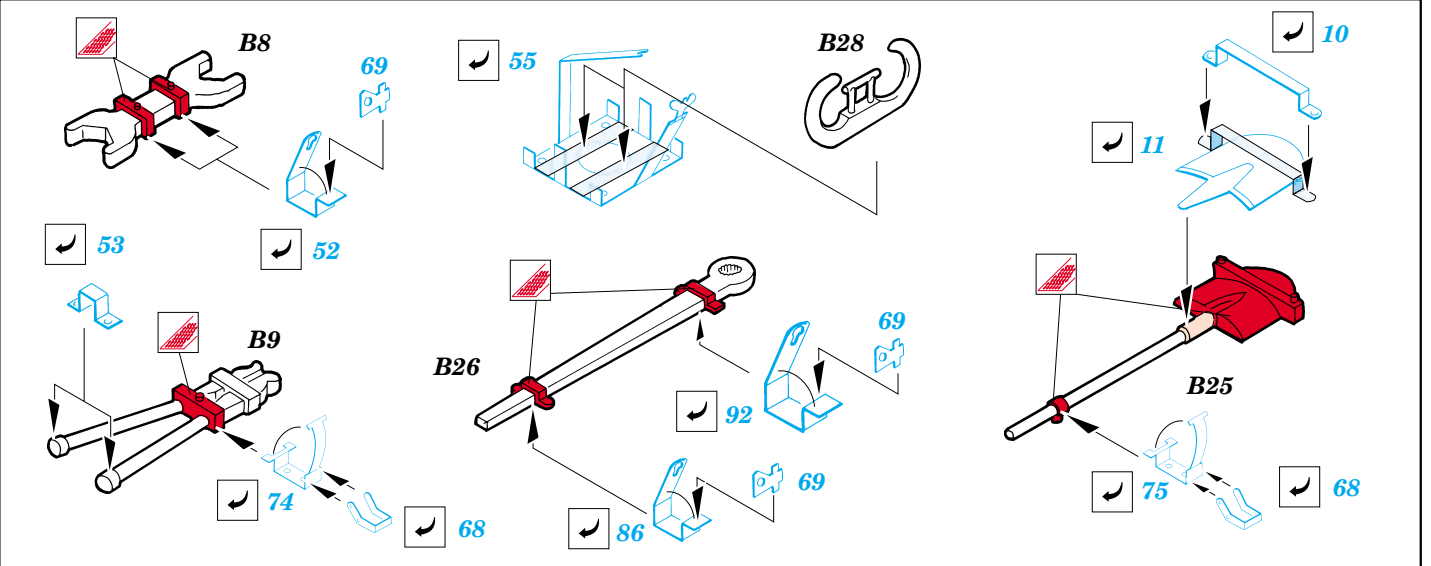

Sd.Kfz 166 Brumbar

eduard

35 418

1/35 scale detail set for 35077 TAMIYA kit • sada detailů pro model 35 077 TAMIYA 1/35

-  SYMETRICAL ASSEMBLY
SYMETRICKÁ MONTÁŽ
-  REMOVE
ODSTRANIT
-  BEND
OHNOUT
-  REPLACE
NAHRADIT
-  GRIND
OBROUSIT
-  OPTION
VOLBA

 ORIGINAL KIT PARTS
PŮVODNÍ DÍLY STAVEBNICE

 PHOTO-ETCHED PARTS
LEPTANÉ DÍLY

 PARTS TO BE REMOVED
DÍLY K ODSTRANĚNÍ

REFERENCES:
ACHTUNG PANZER #4 / 1994