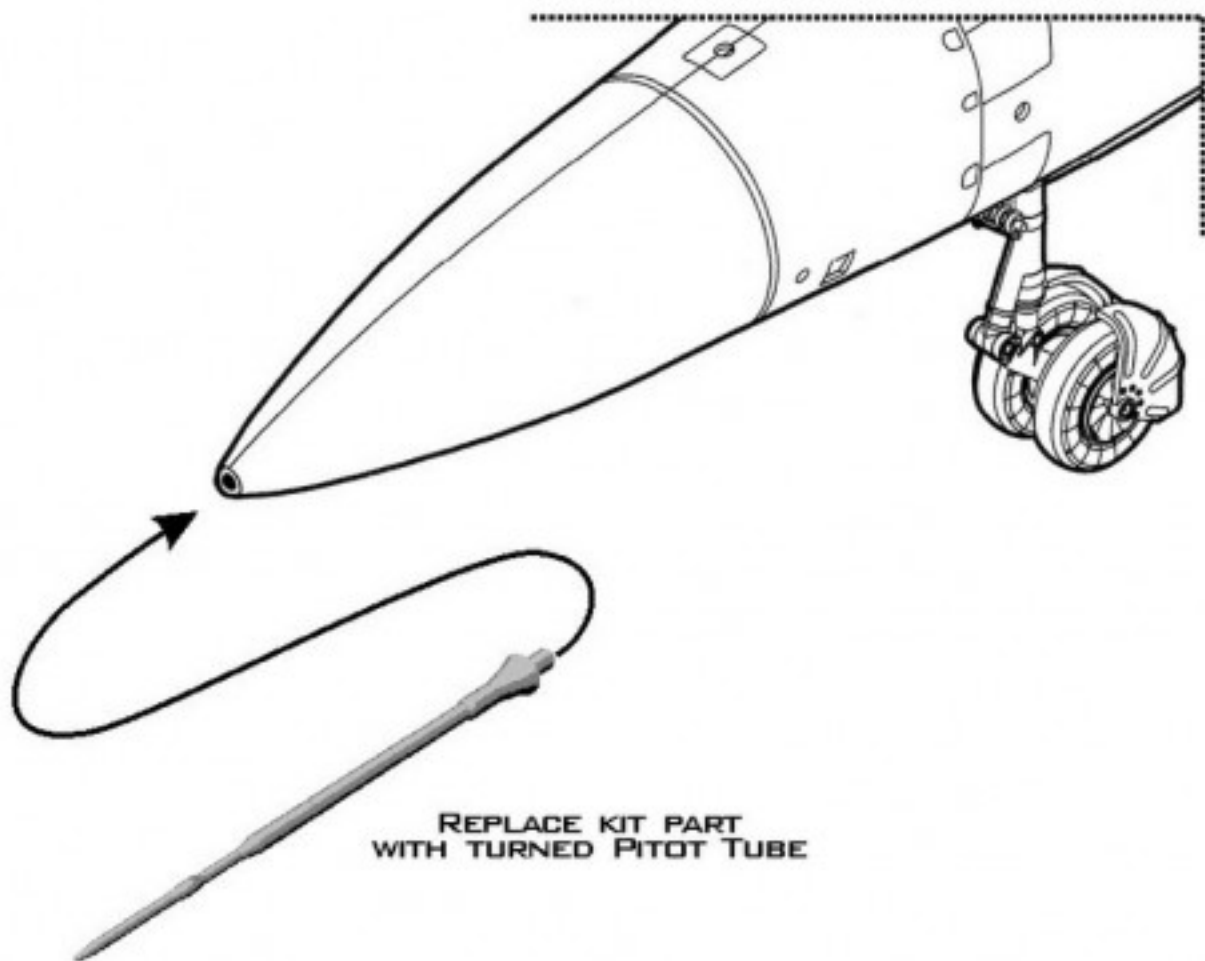

MASTER

WWW.MASTER-MODEL.PL
©COPYRIGHT 2012, MASTER - PIOTR CZERKASOW
DESIGNED AND PRODUCED IN POLAND