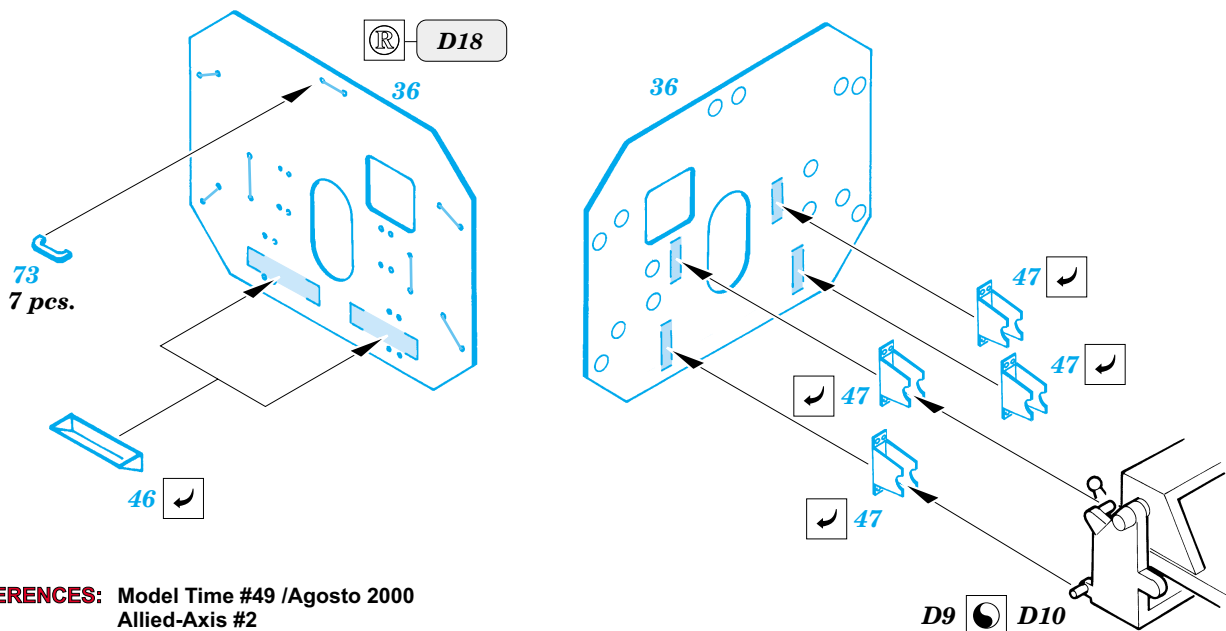

 ORIGINAL KIT PARTS  
PŮVODNÍ DÍLY STAVEBNICE

 PHOTO-ETCHED PARTS  
LEPTANÉ DÍLY

 PARTS TO BE REMOVED  
DÍLY K ODSTRANĚNÍ

 FILL  
TMELIT

**REFERENCES:** Model Time #49 / Agosto 2000  
Allied-Axis #2