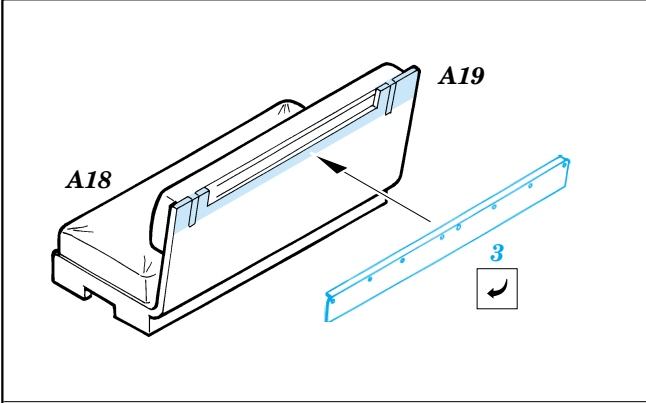

# SdKfz.2 Kettenkrad

eduard

**35 417**

1/35 scale detail set for Dragon kit 6114 • sada detailů pro model 1/35 Dragon 6114

35 417  
Sd.Kfz 2  
Kettenkrad

PRINT

-  SYMETRICAL ASSEMBLY  
SYMETRICKÁ MONTA
-  REMOVE  
ODSTRANIT
-  BEND  
OHNOUT
-  REPLACE  
NAHRADIT
-  GRIND  
OBROUSIT
-  OPTION  
VOLBA

 ORIGINAL KIT PARTS  
PŮVODNÍ DÍLY STAVEBNICE

 PHOTO-ETCHED PARTS  
LEPTANÉ DÍLY

 PARTS TO BE REMOVED  
DÍLY K ODSTRANĚNÍ

 FILL  
TMELIT

**REFERENCES:** Model Time #49 / Agosto 2000  
Allied-Axis #2