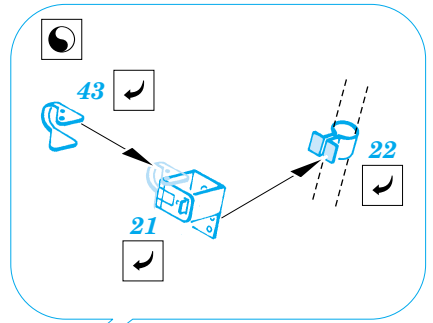

 ORIGINAL KIT PARTS  
PŮVODNÍ DÍLY STAVEBNICE

 PHOTO-ETCHED PARTS  
LEPTANÉ DÍLY

 PARTS TO BE REMOVED  
DÍLY K ODSTRANĚNÍ

 FILL  
TMELIT

**REFERENCES:** Model Time #49 / Agosto 2000  
Allied-Axis #2