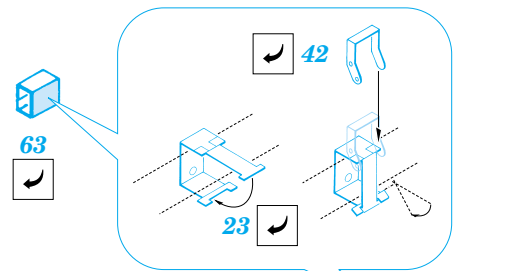

 ORIGINAL KIT PARTS  
PŮVODNÍ DÍLY STAVEBNICE

 PHOTO-ETCHED PARTS  
LEPTANÉ DÍLY

 PARTS TO BE REMOVED  
DÍLY K ODSTRANĚNÍ

 FILL  
TMELIT

**REFERENCES:** Model Time #49 / Agosto 2000  
Allied-Axis #2