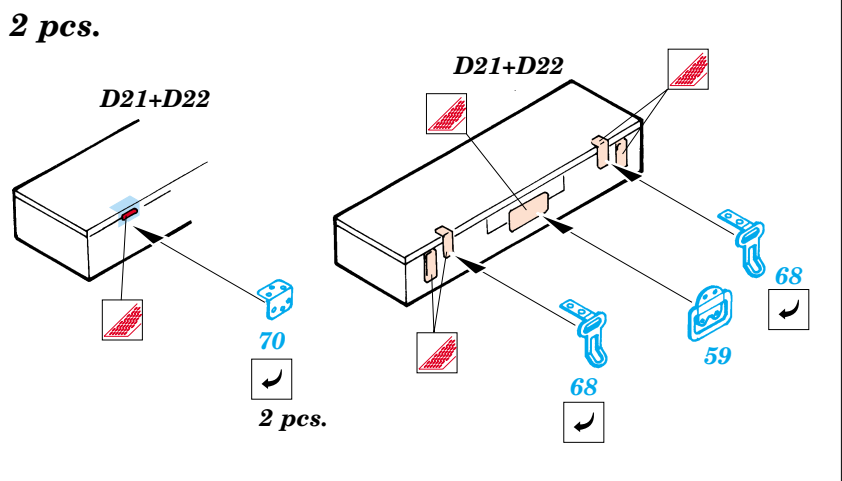

 ORIGINAL KIT PARTS  
PŮVODNÍ DÍLY STAVEBNICE

 PHOTO-ETCHED PARTS  
LEPTANÉ DÍLY

 PARTS TO BE REMOVED  
DÍLY K ODSTRANĚNÍ

 FILL  
TMELIT

**REFERENCES:** Model Time #49 / Agosto 2000  
Allied-Axis #2