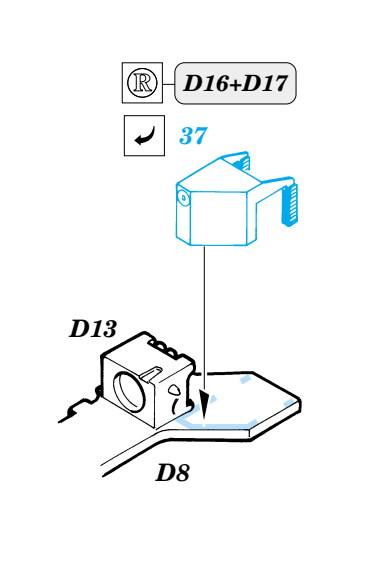

# SdKfz.2 Kettenkrad

eduard

**35 417**

1/35 scale detail set for Dragon kit 6114 • sada detailů pro model 1/35 Dragon 6114

35 417  
Sd.Kfz 2  
Kettenkrad

PRINT

-  SYMETRICAL ASSEMBLY  
SYMETRICKÁ MONTA
-  REMOVE  
ODSTRANIT
-  BEND  
OHNOUT
-  REPLACE  
NAHRADIT
-  GRIND  
OBROUSIT
-  OPTION  
VOLBA

 ORIGINAL KIT PARTS  
PŮVODNÍ DÍLY STAVEBNICE

 PHOTO-ETCHED PARTS  
LEPTANÉ DÍLY

 PARTS TO BE REMOVED  
DÍLY K ODSTRANĚNÍ

 FILL  
TMELIT

**REFERENCES:** Model Time #49 / Agosto 2000  
Allied-Axis #2