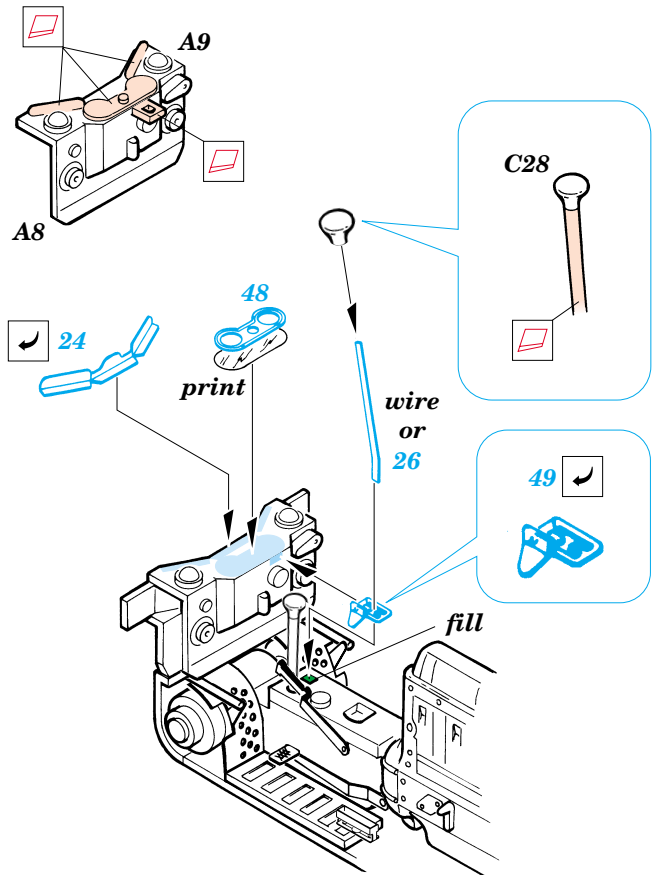

# SdKfz.2 Kettenkrad

eduard

**35 417**

1/35 scale detail set for Dragon kit 6114 • sada detailů pro model 1/35 Dragon 6114

35 417  
Sd.Kfz 2  
Kettenkrad

PRINT

-  SYMETRICAL ASSEMBLY  
SYMETRICKÁ MONTA
-  REMOVE  
ODSTRANIT
-  BEND  
OHNOUT
-  REPLACE  
NAHRADIT
-  GRIND  
OBROUSIT
-  OPTION  
VOLBA

 ORIGINAL KIT PARTS  
PŮVODNÍ DÍLY STAVEBNICE

 PHOTO-ETCHED PARTS  
LEPTANÉ DÍLY

 PARTS TO BE REMOVED  
DÍLY K ODSTRANĚNÍ

 FILL  
TMELIT

**REFERENCES:** Model Time #49 / Agosto 2000  
Allied-Axis #2