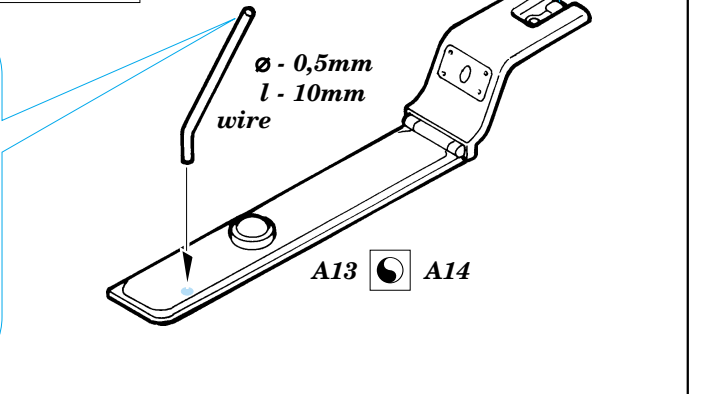

# SdKfz.2 Kettenkrad

eduard

**35 417**

1/35 scale detail set for Dragon kit 6114 • sada detailů pro model 1/35 Dragon 6114

35 417  
Sd.Kfz 2  
Kettenkrad

PRINT

-  SYMETRICAL ASSEMBLY  
SYMETRICKÁ MONTA
-  REMOVE  
ODSTRANIT
-  BEND  
OHNOUT
-  REPLACE  
NAHRADIT
-  GRIND  
OBROUSIT
-  OPTION  
VOLBA

 ORIGINAL KIT PARTS  
PŮVODNÍ DÍLY STAVEBNICE

 PHOTO-ETCHED PARTS  
LEPTANÉ DÍLY

 PARTS TO BE REMOVED  
DÍLY K ODSTRANĚNÍ

 FILL  
TMELIT

**REFERENCES:** Model Time #49 / Agosto 2000  
Allied-Axis #2