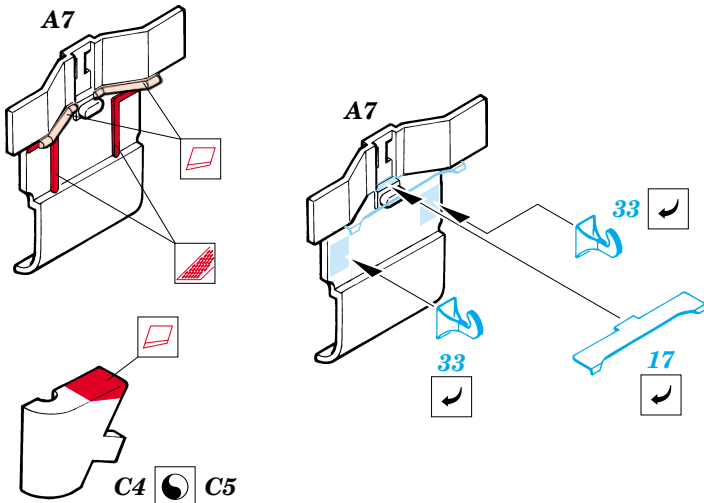

# SdKfz.2 Kettenkrad

eduard

**35 417**

1/35 scale detail set for Dragon kit 6114 • sada detailů pro model 1/35 Dragon 6114

35 417  
Sd.Kfz 2  
Kettenkrad

PRINT

-  SYMETRICAL ASSEMBLY  
SYMETRICKÁ MONTA
-  REMOVE  
ODSTRANIT
-  BEND  
OHNOUT
-  REPLACE  
NAHRADIT
-  GRIND  
OBROUSIT
-  OPTION  
VOLBA

 ORIGINAL KIT PARTS  
PŮVODNÍ DÍLY STAVEBNICE

 PHOTO-ETCHED PARTS  
LEPTANÉ DÍLY

 PARTS TO BE REMOVED  
DÍLY K ODSTRANĚNÍ

 FILL  
TMELIT

**REFERENCES:** Model Time #49 / Agosto 2000  
Allied-Axis #2