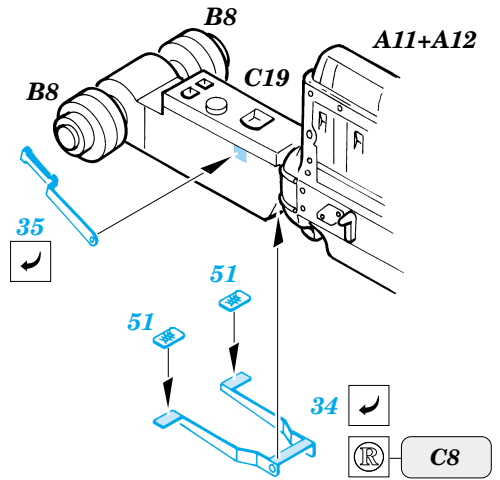

# SdKfz.2 Kettenkrad

eduard

**35 417**

1/35 scale detail set for Dragon kit 6114 • sada detailů pro model 1/35 Dragon 6114

35 417  
Sd.Kfz 2  
Kettenkrad

PRINT

-  SYMETRICAL ASSEMBLY  
SYMETRICKÁ MONTA
-  REMOVE  
ODSTRANIT
-  BEND  
OHNOUT
-  REPLACE  
NAHRADIT
-  GRIND  
OBROUSIT
-  OPTION  
VOLBA

 ORIGINAL KIT PARTS  
PŮVODNÍ DÍLY STAVEBNICE

 PHOTO-ETCHED PARTS  
LEPTANÉ DÍLY

 PARTS TO BE REMOVED  
DÍLY K ODSTRANĚNÍ

 FILL  
TMELIT

**REFERENCES:** Model Time #49 / Agosto 2000  
Allied-Axis #2