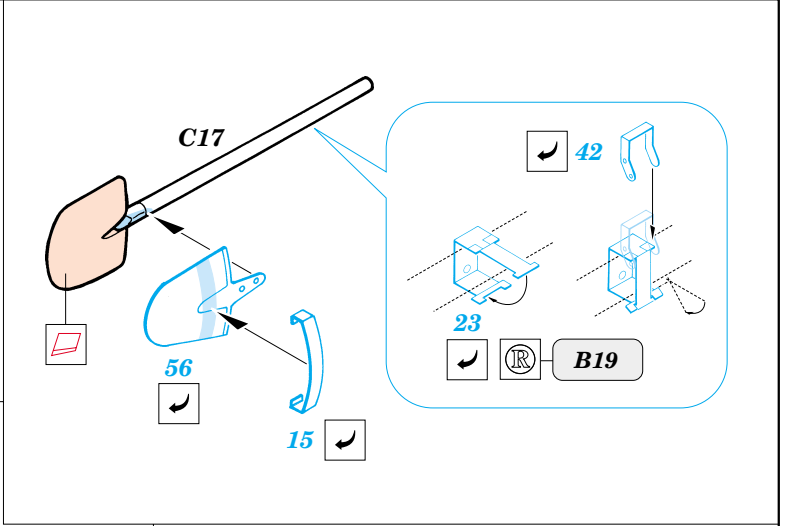

# SdKfz.2 Kettenkrad

eduard

**35 417**

1/35 scale detail set for Dragon kit 6114 • sada detailů pro model 1/35 Dragon 6114

35 417  
Sd.Kfz 2  
Kettenkrad

PRINT

-  SYMETRICAL ASSEMBLY  
SYMETRICKÁ MONTA
-  REMOVE  
ODSTRANIT
-  BEND  
OHNOUT
-  REPLACE  
NAHRADIT
-  GRIND  
OBROUSIT
-  OPTION  
VOLBA

 ORIGINAL KIT PARTS  
PŮVODNÍ DÍLY STAVEBNICE

 PHOTO-ETCHED PARTS  
LEPTANÉ DÍLY

 PARTS TO BE REMOVED  
DÍLY K ODSTRANĚNÍ

 FILL  
TMELIT

**REFERENCES:** Model Time #49 / Agosto 2000  
Allied-Axis #2