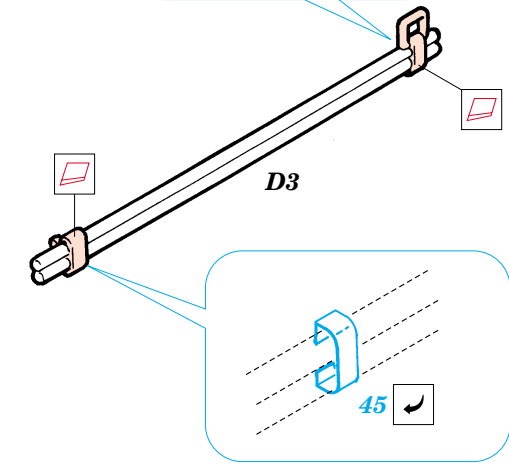

 ORIGINAL KIT PARTS  
PŮVODNÍ DÍLY STAVEBNICE

 PHOTO-ETCHED PARTS  
LEPTANÉ DÍLY

 PARTS TO BE REMOVED  
DÍLY K ODSTRANĚNÍ

 FILL  
TMELIT

**REFERENCES:** Model Time #49 / Agosto 2000  
Allied-Axis #2