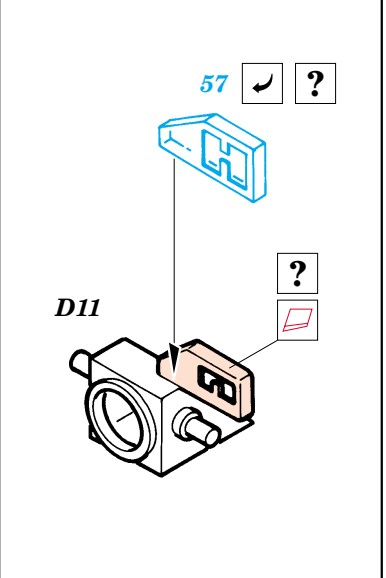

# SdKfz.2 Kettenkrad

eduard

**35 417**

1/35 scale detail set for Dragon kit 6114 • sada detailů pro model 1/35 Dragon 6114

35 417  
Sd.Kfz 2  
Kettenkrad

PRINT

-  SYMETRICAL ASSEMBLY  
SYMETRICKÁ MONTA
-  REMOVE  
ODSTRANIT
-  BEND  
OHNOUT
-  REPLACE  
NAHRADIT
-  GRIND  
OBROUSIT
-  OPTION  
VOLBA

 ORIGINAL KIT PARTS  
PŮVODNÍ DÍLY STAVEBNICE

 PHOTO-ETCHED PARTS  
LEPTANÉ DÍLY

 PARTS TO BE REMOVED  
DÍLY K ODSTRANĚNÍ

 FILL  
TMELIT

**REFERENCES:** Model Time #49 / Agosto 2000  
Allied-Axis #2