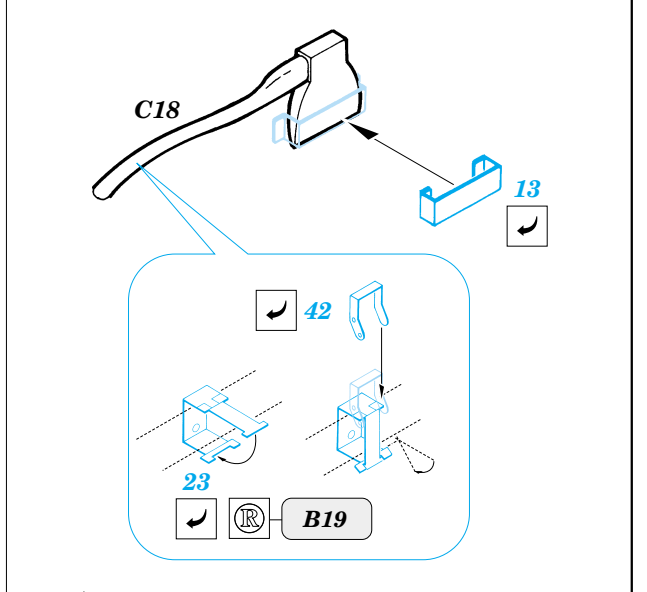

# SdKfz.2 Kettenkrad

eduard

**35 417**

1/35 scale detail set for Dragon kit 6114 • sada detailů pro model 1/35 Dragon 6114

35 417  
Sd.Kfz 2  
Kettenkrad

PRINT

-  SYMETRICAL ASSEMBLY  
SYMETRICKÁ MONTA
-  REMOVE  
ODSTRANIT
-  BEND  
OHNOUT
-  REPLACE  
NAHRADIT
-  GRIND  
OBROUSIT
-  OPTION  
VOLBA

 ORIGINAL KIT PARTS  
PŮVODNÍ DÍLY STAVEBNICE

 PHOTO-ETCHED PARTS  
LEPTANÉ DÍLY

 PARTS TO BE REMOVED  
DÍLY K ODSTRANĚNÍ

 FILL  
TMELIT

**REFERENCES:** Model Time #49 / Agosto 2000  
Allied-Axis #2