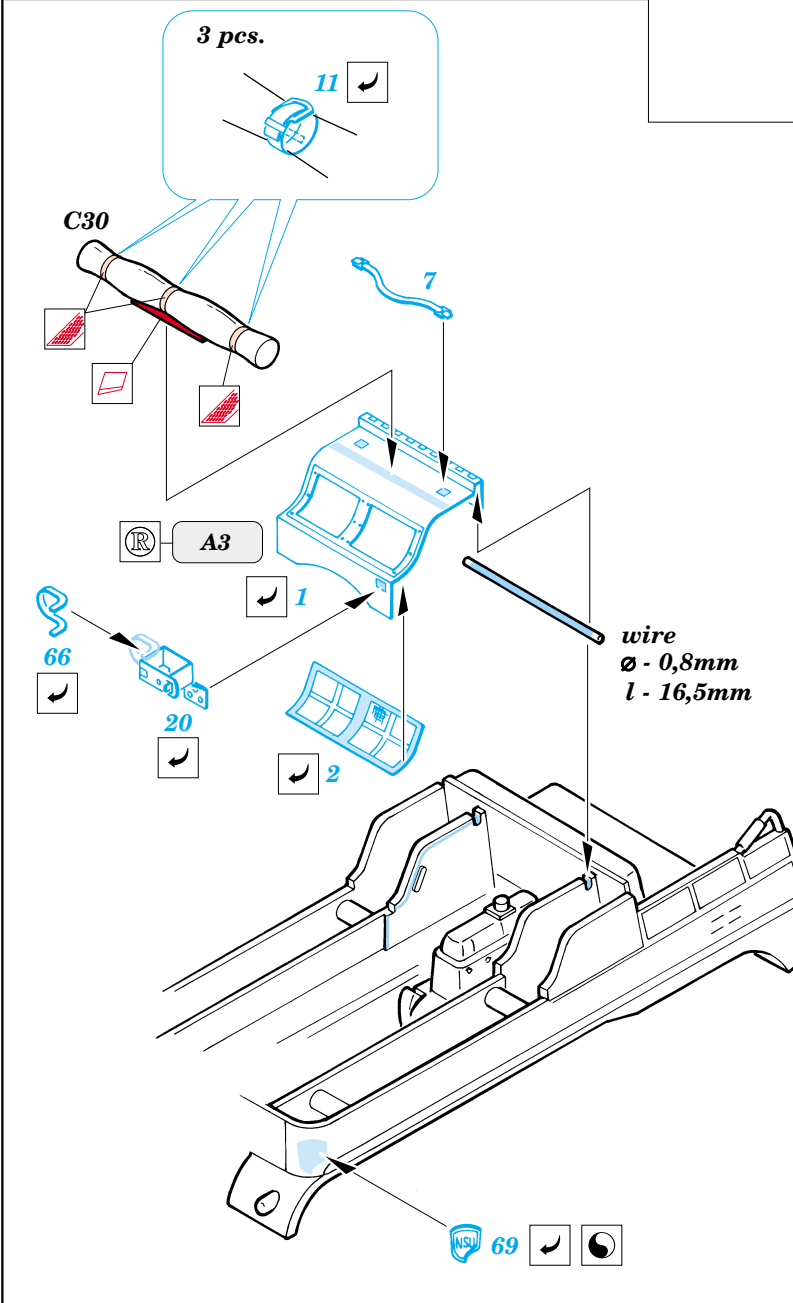

# SdKfz.2 Kettenkrad

eduard

**35 417**

1/35 scale detail set for Dragon kit 6114 • sada detailů pro model 1/35 Dragon 6114

35 417  
Sd.Kfz 2  
Kettenkrad

PRINT

-  SYMETRICAL ASSEMBLY  
SYMETRICKÁ MONTA
-  REMOVE  
ODSTRANIT
-  BEND  
OHNOUT
-  REPLACE  
NAHRADIT
-  GRIND  
OBROUSIT
-  OPTION  
VOLBA

 ORIGINAL KIT PARTS  
PŮVODNÍ DÍLY STAVEBNICE

 PHOTO-ETCHED PARTS  
LEPTANÉ DÍLY

 PARTS TO BE REMOVED  
DÍLY K ODSTRANĚNÍ

 FILL  
TMELIT

**REFERENCES:** Model Time #49 / Agosto 2000  
Allied-Axis #2