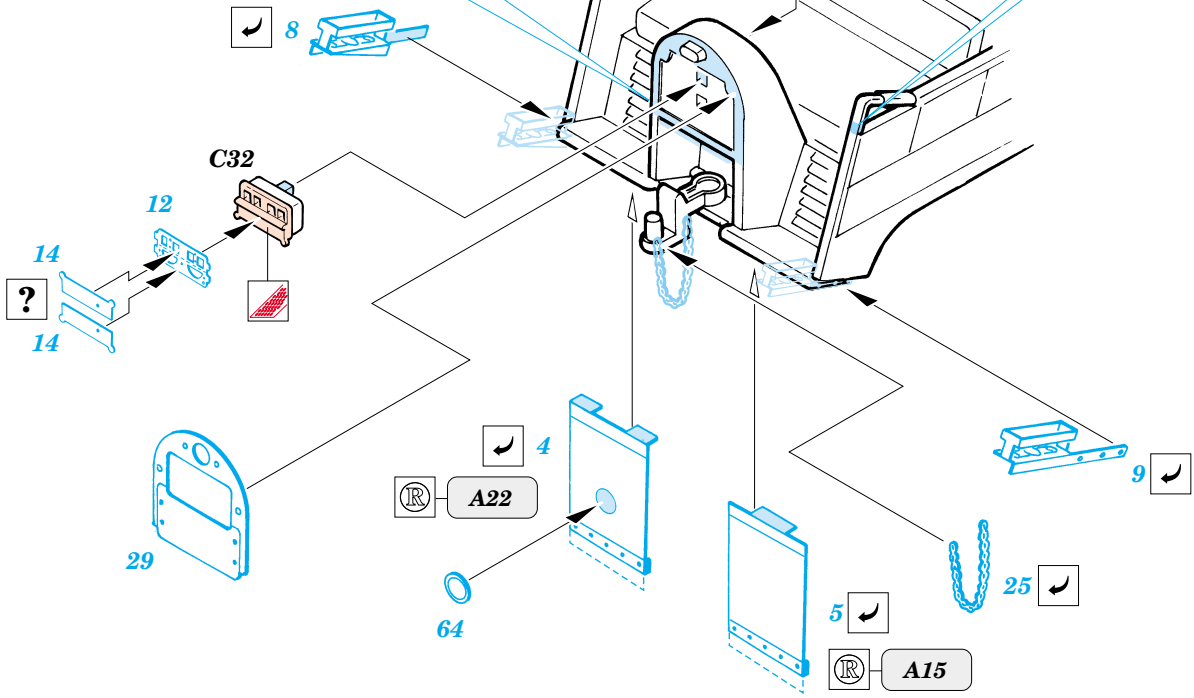

 ORIGINAL KIT PARTS  
PŮVODNÍ DÍLY STAVEBNICE

 PHOTO-ETCHED PARTS  
LEPTANÉ DÍLY

 PARTS TO BE REMOVED  
DÍLY K ODSTRANĚNÍ

 FILL  
TMELIT

**REFERENCES:** Model Time #49 / Agosto 2000  
Allied-Axis #2