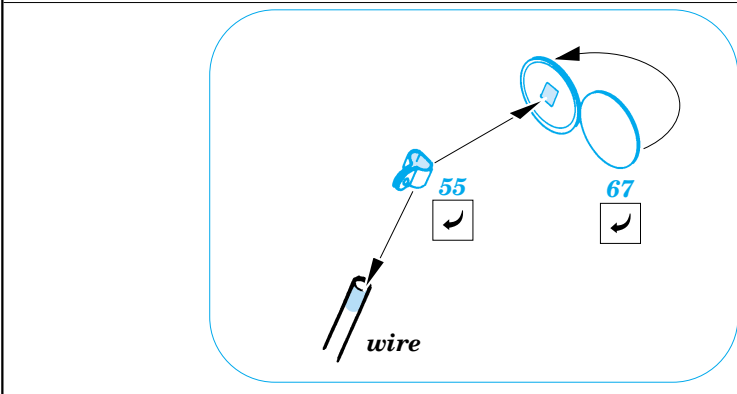

# SdKfz.2 Kettenkrad

eduard

**35 417**

1/35 scale detail set for Dragon kit 6114 • sada detailů pro model 1/35 Dragon 6114

35 417  
Sd.Kfz 2  
Kettenkrad

PRINT

-  SYMETRICAL ASSEMBLY  
SYMETRICKÁ MONTA
-  REMOVE  
ODSTRANIT
-  BEND  
OHNOUT
-  REPLACE  
NAHRADIT
-  GRIND  
OBROUSIT
-  OPTION  
VOLBA

 ORIGINAL KIT PARTS  
PŮVODNÍ DÍLY STAVEBNICE

 PHOTO-ETCHED PARTS  
LEPTANÉ DÍLY

 PARTS TO BE REMOVED  
DÍLY K ODSTRANĚNÍ

 FILL  
TMELIT

**REFERENCES:** Model Time #49 / Agosto 2000  
Allied-Axis #2