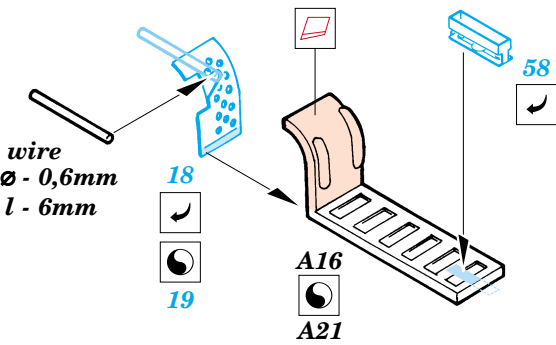

# SdKfz.2 Kettenkrad

eduard

**35 417**

1/35 scale detail set for Dragon kit 6114 • sada detailů pro model 1/35 Dragon 6114

35 417  
Sd.Kfz 2  
Kettenkrad

PRINT

-  SYMETRICAL ASSEMBLY  
SYMETRICKÁ MONTA
-  REMOVE  
ODSTRANIT
-  BEND  
OHNOUT
-  REPLACE  
NAHRADIT
-  GRIND  
OBROUSIT
-  OPTION  
VOLBA

 ORIGINAL KIT PARTS  
PŮVODNÍ DÍLY STAVEBNICE

 PHOTO-ETCHED PARTS  
LEPTANÉ DÍLY

 PARTS TO BE REMOVED  
DÍLY K ODSTRANĚNÍ

 FILL  
TMELIT

**REFERENCES:** Model Time #49 / Agosto 2000  
Allied-Axis #2