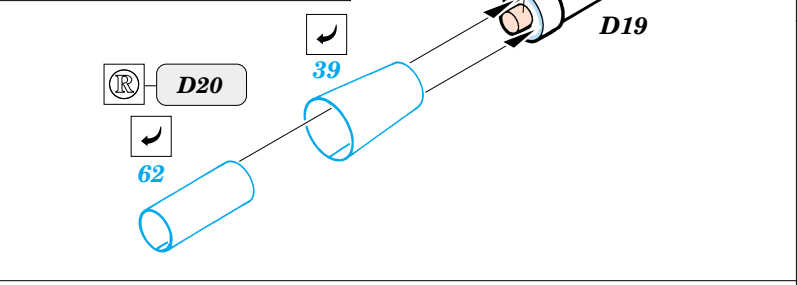

 ORIGINAL KIT PARTS  
PŮVODNÍ DÍLY STAVEBNICE

 PHOTO-ETCHED PARTS  
LEPTANÉ DÍLY

 PARTS TO BE REMOVED  
DÍLY K ODSTRANĚNÍ

 FILL  
TMELIT

**REFERENCES:** Model Time #49 / Agosto 2000  
Allied-Axis #2