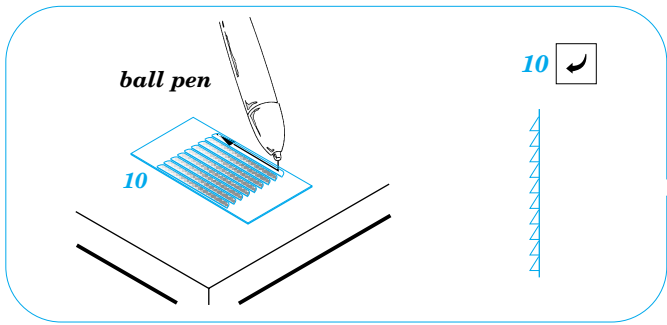

 ORIGINAL KIT PARTS  
PŮVODNÍ DÍLY STAVEBNICE

 PHOTO-ETCHED PARTS  
LEPTANÉ DÍLY

 PARTS TO BE REMOVED  
DÍLY K ODSTRANĚNÍ

 FILL  
TMELIT

**REFERENCES:** Model Time #49 / Agosto 2000  
Allied-Axis #2