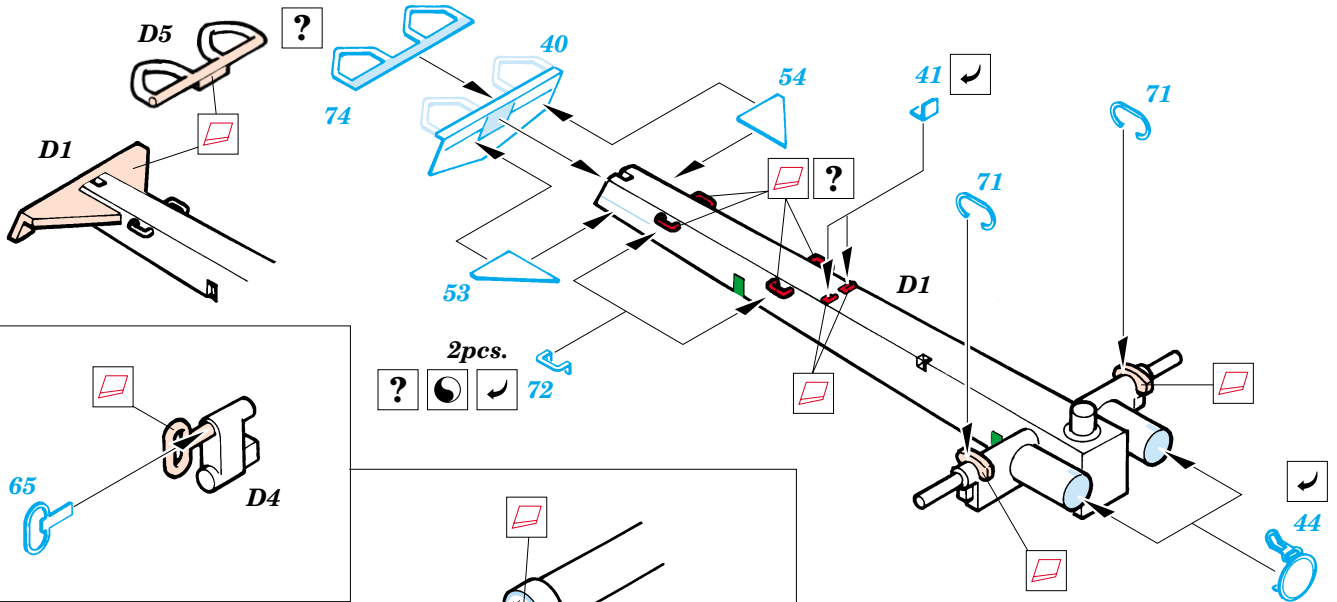

 ORIGINAL KIT PARTS  
PŮVODNÍ DÍLY STAVEBNICE

 PHOTO-ETCHED PARTS  
LEPTANÉ DÍLY

 PARTS TO BE REMOVED  
DÍLY K ODSTRANĚNÍ

 FILL  
TMELIT

**REFERENCES:** Model Time #49 / Agosto 2000  
Allied-Axis #2