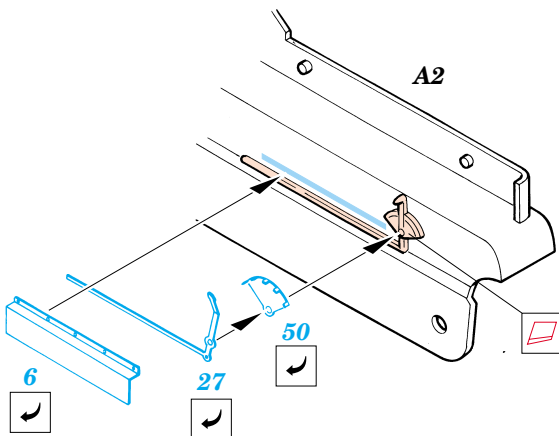

# SdKfz.2 Kettenkrad

eduard

**35 417**

1/35 scale detail set for Dragon kit 6114 • sada detailů pro model 1/35 Dragon 6114

35 417  
Sd.Kfz 2  
Kettenkrad

PRINT

-  SYMETRICAL ASSEMBLY  
SYMETRICKÁ MONTA
-  REMOVE  
ODSTRANIT
-  BEND  
OHNOUT
-  REPLACE  
NAHRADIT
-  GRIND  
OBROUSIT
-  OPTION  
VOLBA

 ORIGINAL KIT PARTS  
PŮVODNÍ DÍLY STAVEBNICE

 PHOTO-ETCHED PARTS  
LEPTANÉ DÍLY

 PARTS TO BE REMOVED  
DÍLY K ODSTRANĚNÍ

 FILL  
TMELIT

**REFERENCES:** Model Time #49 / Agosto 2000  
Allied-Axis #2