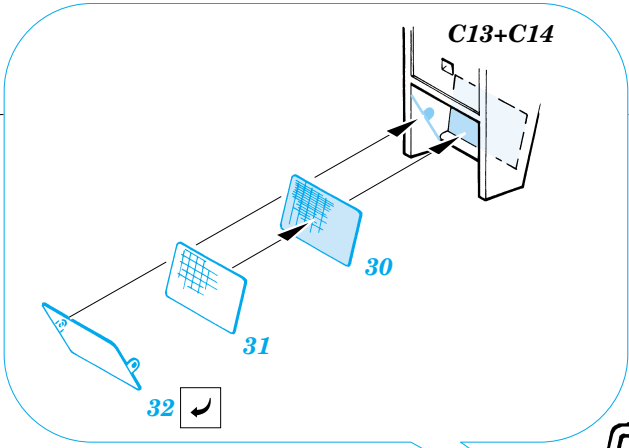

 ORIGINAL KIT PARTS  
PŮVODNÍ DÍLY STAVEBNICE

 PHOTO-ETCHED PARTS  
LEPTANÉ DÍLY

 PARTS TO BE REMOVED  
DÍLY K ODSTRANĚNÍ

 FILL  
TMELIT

**REFERENCES:** Model Time #49 / Agosto 2000  
Allied-Axis #2