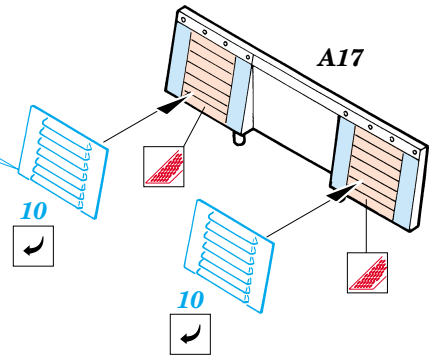

 ORIGINAL KIT PARTS  
PŮVODNÍ DÍLY STAVEBNICE

 PHOTO-ETCHED PARTS  
LEPTANÉ DÍLY

 PARTS TO BE REMOVED  
DÍLY K ODSTRANĚNÍ

 FILL  
TMELIT

**REFERENCES:** Model Time #49 / Agosto 2000  
Allied-Axis #2