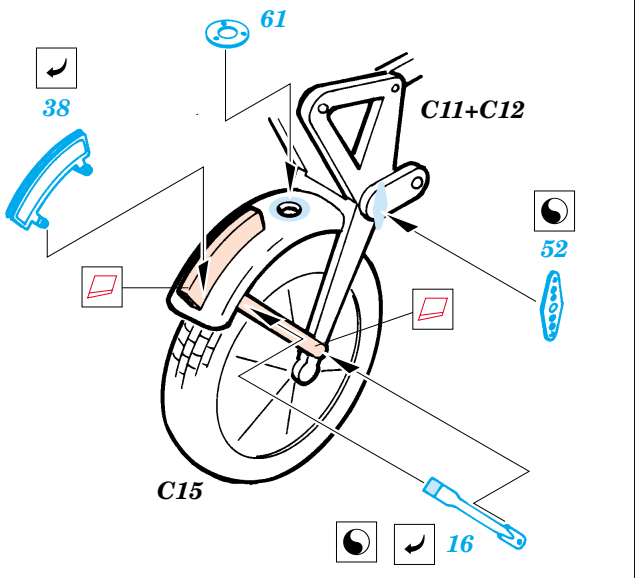

# SdKfz.2 Kettenkrad

eduard

**35 417**

1/35 scale detail set for Dragon kit 6114 • sada detailů pro model 1/35 Dragon 6114

35 417  
Sd.Kfz 2  
Kettenkrad

PRINT

-  SYMETRICAL ASSEMBLY  
SYMETRICKÁ MONTA
-  REMOVE  
ODSTRANIT
-  BEND  
OHNOUT
-  REPLACE  
NAHRADIT
-  GRIND  
OBROUSIT
-  OPTION  
VOLBA

 ORIGINAL KIT PARTS  
PŮVODNÍ DÍLY STAVEBNICE

 PHOTO-ETCHED PARTS  
LEPTANÉ DÍLY

 PARTS TO BE REMOVED  
DÍLY K ODSTRANĚNÍ

 FILL  
TMELIT

**REFERENCES:** Model Time #49 / Agosto 2000  
Allied-Axis #2