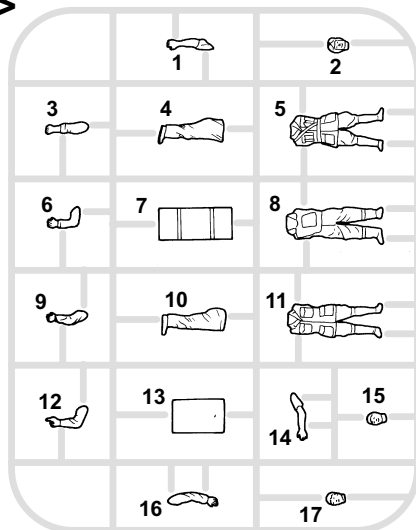

PLASTIC PARTS

A >

< B