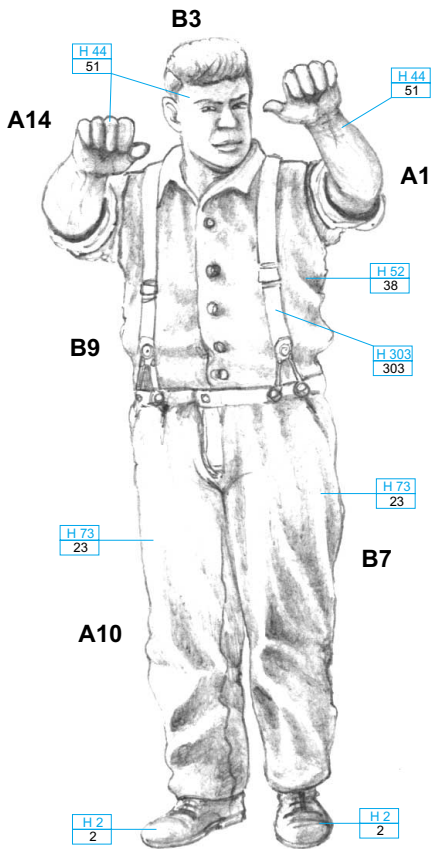

INSTRUKTION SINNBILDEN

SYMBOLS

OPTIONAL
FACULTATIF
NACH BELIEBEN
VOLBA

BEND
PLIER SIL VOUS PLAIT
BITTE BIEGEN
OHNOUT

OPEN HOLE
FAIRE UN TROU
ÖFFNEN
VYVRTAT OTVOR

SYMETRICAL ASSEMBLY
MONTAGE SYMÉTRIQUE
SYMMETRISCHE AUFBAU
SYMETRICKÁ MONTÁŽ

A >

< B

COLOURS

* BARVY

* FARBEN

* PEINTURE

APPROXIMATE COLOR MATCH

GUNZE		APPROXIMATE COLOR MATCH				
AQUEOUS	Mr.COLOR		TAMIYA	HUMBROL	REVELL	TESTORS
H 2	2	BLACK / SCHWARZ / NOIR / ČERNÁ	X 1	21	7	1747
H 12	33	FLAT BLACK / MATTSCHWARZ / NOIR MATT / ČERNÁ MATNÁ	XF 1	33	8	1749
H 17	12	BROWN / BROWN / BRAUN / BRUN / HNĚDÁ	XF 10	10	81	1540
H 27	44	TAN / GELB BRAUN / JAUNE BRUN / ŽLUTOHNĚDÁ	XF 55	9	314	1567
H 37	43	WOOD BROWN / HOLZ BRAUN / BOIS NATURAL / BARVA DŘEVA	XF 55	110		1735
H 44	51	FLESH / HAUTFARBE / CHAIR MATT / BARVA PLETI	XF 15	61	35	1516
H 52	38	OLIVE DRAB / OLIVGRÜN / GRIS-BRUN OLIVE / OLIVOVÁ		155	66	1711
H 73	23	DARK GREEN / DUNKEL GRÜN / VERT FONCÉ / TMAVÉ ZELENÁ	XF 61	30	362	
H 78	12	OLIVE DRAB / OLIVE GRÜN / GRIS-BRUN OLIVE / OLIVOVÁ	XF 62	66	361	1712
H 80		KHAKI GREEN / KHAKI GRÜN / VERT KAKI / KHAKI ZELENÁ		102		
H 81	132	LIGHT GREEN / SEEGRÜN / VERT PONT / SVĚTLE ZELENÁ	XF 49	26	86	2099
H 303	303	GREEN / GRÜN / VERT / ZELENÁ	FS34102	XF 27		
H 310	310	BROWN / BRAUN / BRUN / HNĚDÁ	FS30219	XF 52	119/118	
H 321	321	LIGHT BROWN / HELL BRAUN / BRUN CLAIR / SVĚTLE HNĚDÁ				