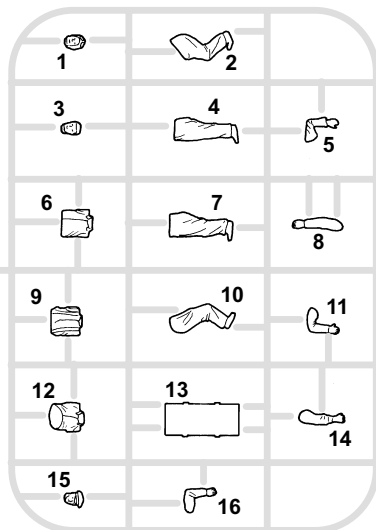

PLASTIC PARTS

A >

< B