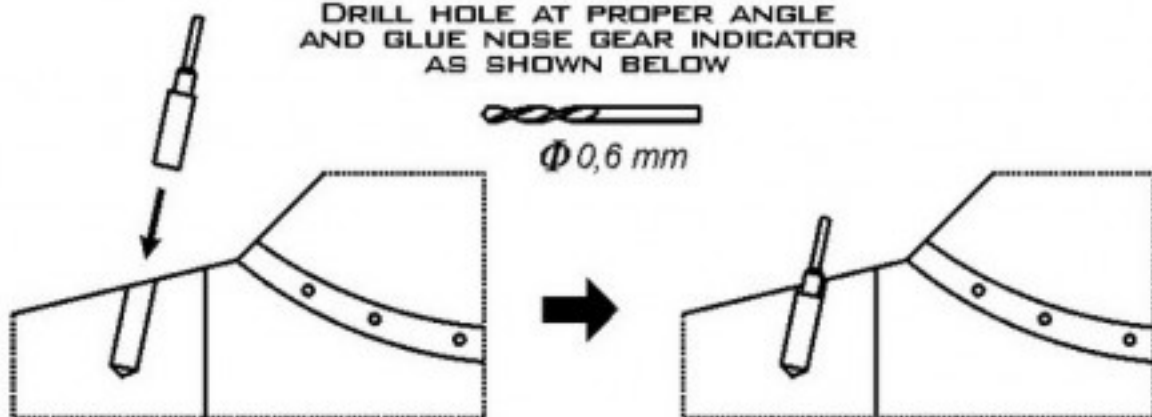

1:48
AIR MASTER SERIES
AM-48-051

HEINKEL
HE -162 SALAMANDER

ARMAMENT AND DETAILS SET

HE -162 - ZESTAW DETALI

SET INCLUDES
ZESTAW ZAWIERA

MOUNTING POSITION

MIEJSCE ZAMONTOWANIA

REPLACE PLASTIC DETAILS
WITH METAL PARTS

DRILL HOLE AT PROPER ANGLE
AND GLUE NOSE GEAR INDICATOR
AS SHOWN BELOW

INSERT THE METAL PARTS USING CYANOACRYLATE ADHESIVES.

METALOWE CZĘŚCI WKLEJAĆ, UŻYWAJĄC KLEJU CYJANOAKRYLOWEGO (NP. SUPER GLUE).

MASTER