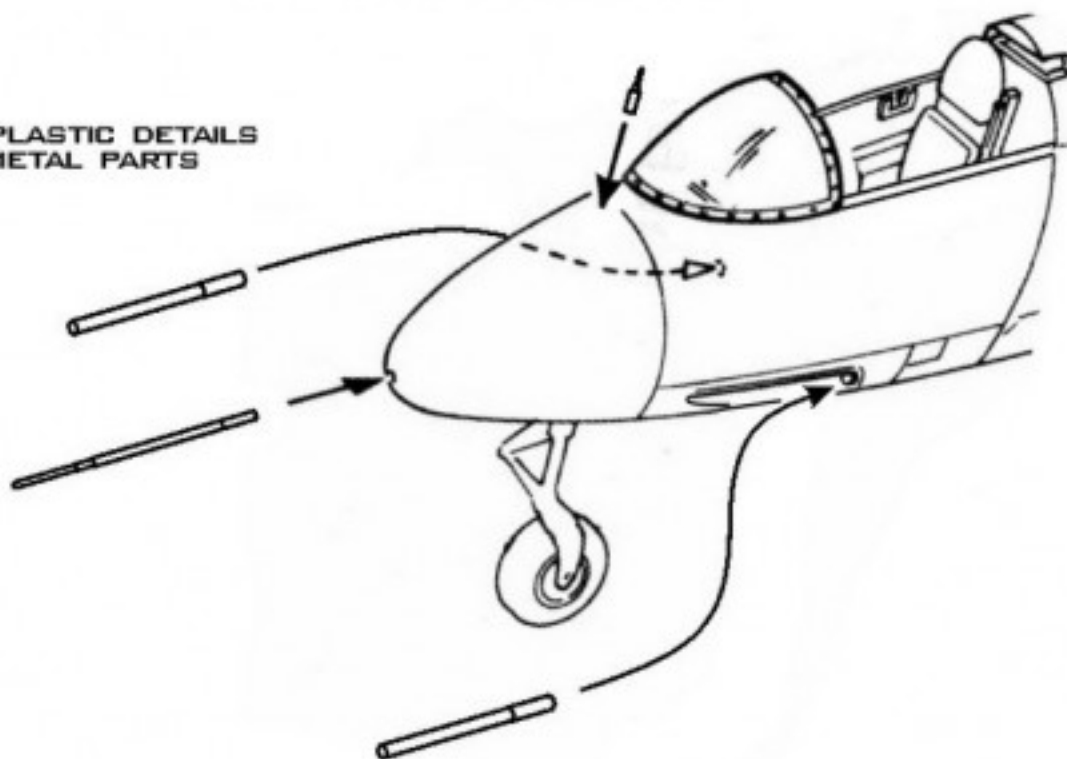

1:48
AIR MASTER SERIES
AM-48-051

HEINKEL
HE -162 SALAMANDER

ARMAMENT AND DETAILS SET

HE -162 - ZESTAW DETALI

SET INCLUDES
ZESTAW ZAWIERA

MOUNTING POSITION

MIEJSCE ZAMONTOWANIA

REPLACE PLASTIC DETAILS
WITH METAL PARTS

DRILL HOLE AT PROPER ANGLE
AND GLUE NOSE GEAR INDICATOR
AS SHOWN BELOW

INSERT THE METAL PARTS USING CYANOACRYLATE ADHESIVES.

METALOWE CZĘŚCI WKLEJAĆ, UŻYWAJĄC KLEJU CYJANOAKRYLOWEGO (NP. SUPER GLUE).

MASTER