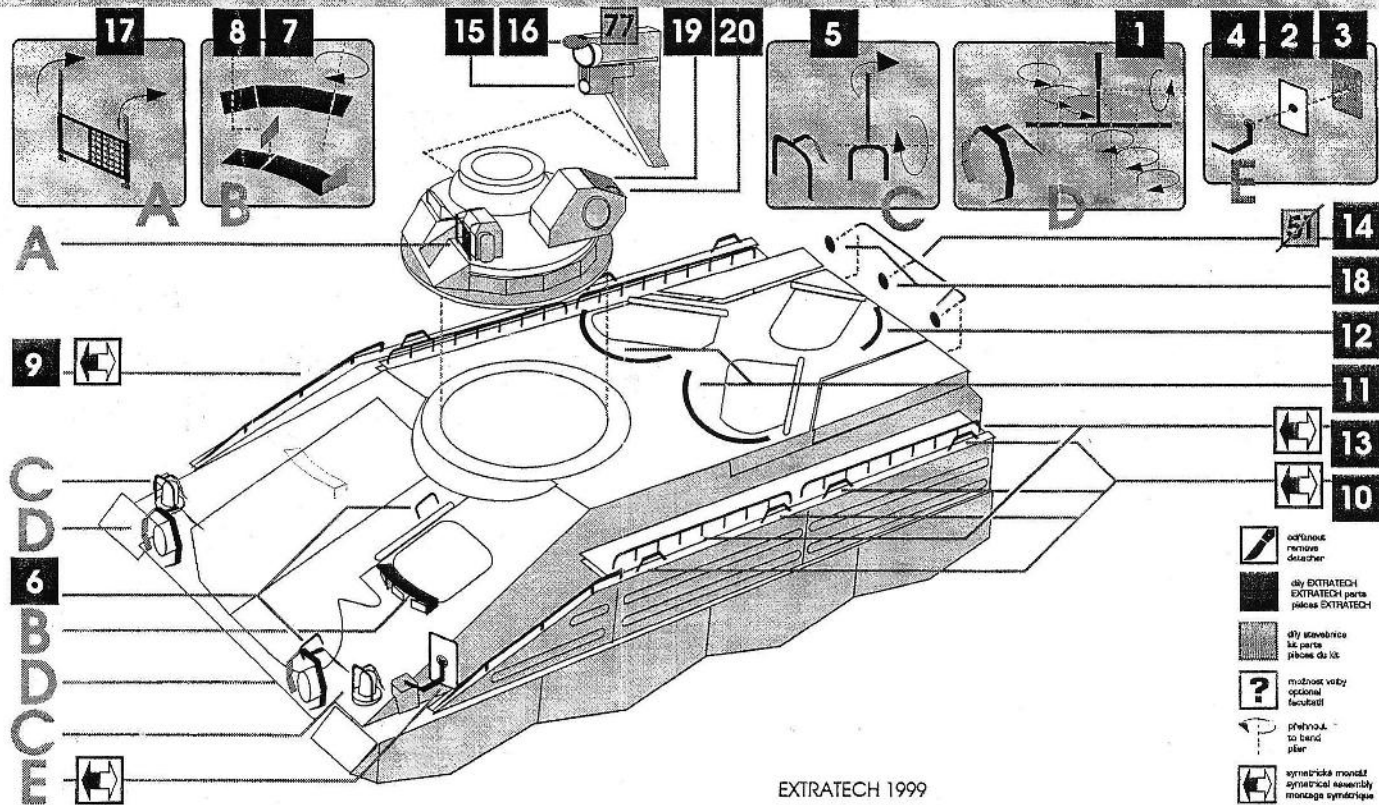

EXV 72015

SPz "Marder" 1 A3

DOPORUČENÁ STAVEBNICE / RECOMENDED KIT / RECOMANDÉE POUR

Revell

EXTRATECH 1999