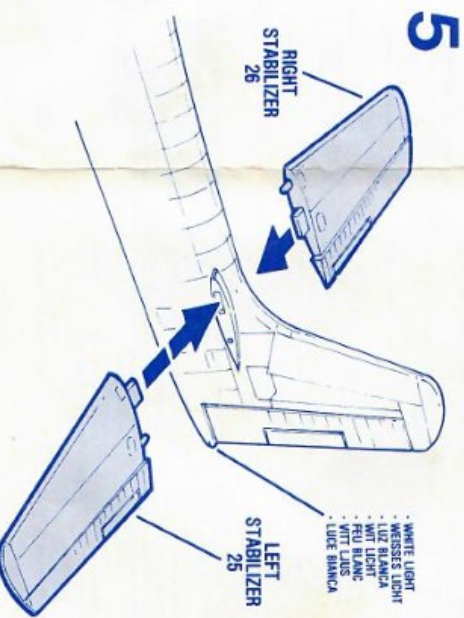

3

CHEWMAN PAINTING.
 NAVY—TAN PANTS - SHIRT - CAP. BROWN SHOES. WHITE SCARF.
 OLIVE DRAB PARACHUTE WITH WHITE STRAPS AND SILVER BUCKLES.
 YELLOW LIFE PRESERVER. GREEN SINGGLASSES WITH GOLD FRAMES.
 MARINE—HELL BROWN. HOSE - HEMD - KAPPE. BRÄUNE SCHÜHE.
 WEISSER SCHWAMM. GELBES PARASCHUTENRÜCKENPACK. WEISSER GÜRTEL UND
 SONNENBRILLE MIT GOLDFARBENEM RAMMEN.
 MARINNA—PANTALON - CAMISA - GORRA COLOR CANELA. ZAPATOS
 MARRONES. BOLSANO BLANCA. PARACAIDADO. SALVAVIDAS AMARILLO.
 GAFAS DE SOL VERDES CON MARCOS DORADOS.
 WITTE MARINE. BRÄUNE HOSEN. WEISSER SCARF. BRUNNE SCHÜHEN.
 WEISSER SCHWAMM. GELBES PARASCHUTENRÜCKENPACK. WEISSER GÜRTEL
 SILBERFARBENE BRILLE MIT
 GOLDFARBENEM RAMMEN.
 MARINE—PANTALON - CHEMISE - CASQUETTE BEIGE. CHAUSSURES
 MARRON. FOUAARD BLANC. PARACHUTE VERT OLIVE AVEC SINGLES
 BLANCHES ET BOUCLES ARGENT. GLEIL DE SAUVETAGE JAUNE. LUNETTES
 DE SOL VERDES AVEC MONTURE D'OR.
 DE MARINE—MANTEAU BRUN. SPODELA - MOSSA. BRUNA SKOR. VIT
 SCARF. OLIVGRÖN FALLSKYRM MED VITA RÄMMAR OCH SILVERFÄRGADE
 SPÄNNER. GUL FLYVAST. GRÖNA SOLGLASÖROR MED GULDFÄRGADE
 RÄMMOR.
 MARINNA—PANTALONI MARRONE CHIARA. CAMICIA. BERRETTO E
 SCARPE MARRONE. SCHIUMA BRANCA. PARACAIDOTE VERDE OLIVA CON
 CINTURE VERDE. SALVAVENTE GIALLO. OCCHIAIU
 DA SOLE VERDI CON MONTATURA ORO.

. ANTENNA . ANTENNE
. ANTENNA . ANTENNE . ANTENNE
. ANTENNA . ANTENNE . ANTENNE