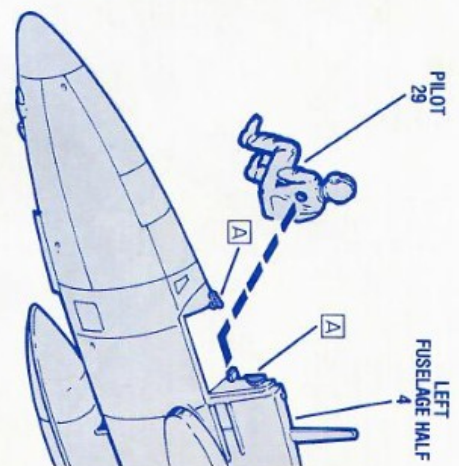

3

CHEWMAN PAINTING.
 NAVY—TAN PANTS - SHIRT - CAP. BROWN SHOES. WHITE SCARF.
 OLIVE DRAB PARACHUTE WITH WHITE STRAPS AND SILVER BUCKLES.
 YELLOW LIFE PRESERVER. GREEN SINGGLASSES WITH GOLD FRAMES.
 MARINE—HELL BROWN. HOSE - HEMD - KAPPE. BRÄUNE SCHÜHE.
 WEISSER SCHWAMM. GELBES PARASCHUTENRÜCKENPACK. WEISSER GÜRTEL UND
 SONNENBRILLE MIT GOLDFARBENEM RAMMEN.
 MARINNA—PANTALON - CAMISA - GORRA COLOR CANELA. ZAPATOS
 MARRONES. BOLSANO BLANCA. PARACAIDADO. SALVAVIDAS AMARILLO.
 GAFAS DE SOL VERDES CON MARCOS DORADOS.
 WITTE MARINE. BRÄUNE HOSEN. WEISSER SCARF. BRUNNE SCHÜHEN.
 WEISSER SCHWAMM. GELBES PARASCHUTENRÜCKENPACK. WEISSER GÜRTEL
 SILBERFARBENE BRILLE MIT
 GOLDFARBENEM RAMMEN.
 MARINE—PANTALON - CHEMISE - CASQUETTE BEIGE. CHAUSSURES
 MARRON. FOUAARD BLANC. PARACHUTE VERT OLIVE AVEC SINGLES
 BLANCHES ET BOUCLES ARGENT. GLEIL DE SAUVETAGE JAUNE. LUNETTES
 DE SOL VERDES AVEC MONTURE D'OR.
 DE MARINE—MANTEAU BRUN. SPODELA - MOSSA. BRUNA SKOR. VIT
 SCARF. OLIVGRÖN FALLSKYRM MED VITA RÄMMAR OCH SILVERFÄRGADE
 SPÄNNER. GUL FLYVAST. GRÖNA SOLGLASÖROR MED GULDFÄRGADE
 RÄMMOR.
 MARINNA—PANTALONI MARRONE CHIARA. CAMICIA. BERRETTO E
 SCARPE MARRONE. SCHIUMA BRANCA. PARACAIDOTE VERDE OLIVA CON
 CINTURE VERDE. SALVAVENTE GIALLO. OCCHIAIU
 DA SOLE VERDI CON MONTATURA ORO.

. ANTENNA . ANTENNE
. ANTENNA . ANTENNE . ANTENNE
. ANTENNA . ANTENNE . ANTENNE