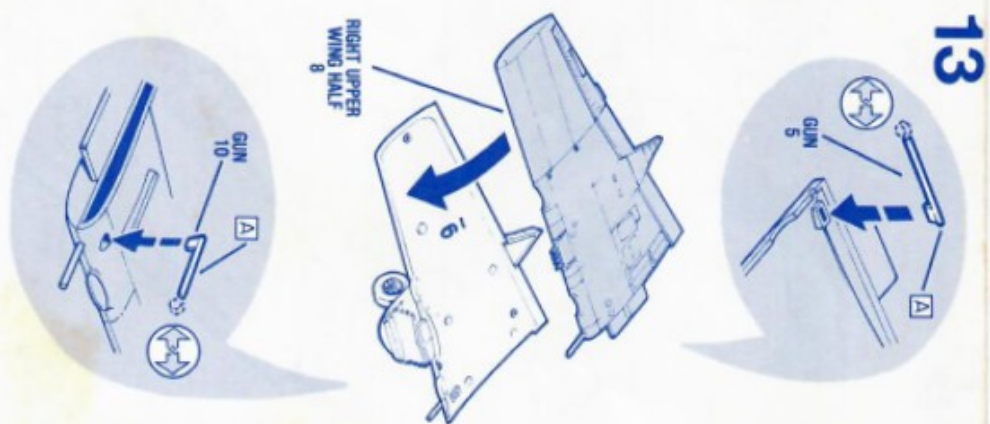

3

CHEWMAN PAINTING.
 NAVY—TAN PANTS - SHIRT - CAP. BROWN SHOES. WHITE SCARF.
 OLIVE DRAB PARACHUTE WITH WHITE STRAPS AND SILVER BUCKLES.
 YELLOW LIFE PRESERVER. GREEN SINGGLASSES WITH GOLD FRAMES.
 MARINE—HELL BROWN. HOSE - HEMD - KAPPE. BRÄUNE SCHÜHE.
 WEISSER SCHWAMM. GELBES PARASCHUTENRÜCKENPACK. WEISSER GÜRTEL UND
 SONNENBRILLE MIT GOLDFARBENEM RAMMEN.
 MARINNA—PANTALON - CAMISA - GORRA COLOR CANELA. ZAPATOS
 MARRONES. BOLSANO BLANCA. PARACAIDADO. SALVAVIDAS AMARILLO.
 GAFAS DE SOL VERDES CON MARCOS DORADOS.
 WITTE MARINE. BRÄUNE HOSEN. WEISSER SCARF. BRUNNE SCHÜHEN.
 WEISSER SCHWAMM. GELBES PARASCHUTENRÜCKENPACK. WEISSER GÜRTEL
 SILBERFARBENE BRILLE MIT
 GOLDFARBENEM RAMMEN.
 MARINE—PANTALON - CHEMISE - CASQUETTE BEIGE. CHAUSSURES
 MARRON. FOUAARD BLANC. PARACHUTE VERT OLIVE AVEC SINGLES
 BLANCHES ET BOUCLES ARGENT. GLEIL DE SAUVETAGE JAUNE. LUNETTES
 DE SOL VERDES AVEC MONTURE D'OR.
 DE MARINE—MANTEAU BRUN. SPODELA - MOSSA. BRUNA SKOR. VIT
 SCARF. OLIVGRÖN FALLSKYRM MED VITA RÄMMAR OCH SILVERFÄRGADE
 SPÄNNER. GUL FLYVAST. GRÖNA SOLGLASÖROR MED GULDFÄRGADE
 RÄMMOR.
 MARINNA—PANTALONI MARRONE CHIARA. CAMICIA. BERRETTO E
 SCARPE MARRONE. SCHIUMA BRANCA. PARACAIDOTE VERDE OLIVA CON
 CINTURE VERDE. SALVAVENTE GIALLO. OCCHIAIU
 DA SOLE VERDI CON MONTATURA ORO.