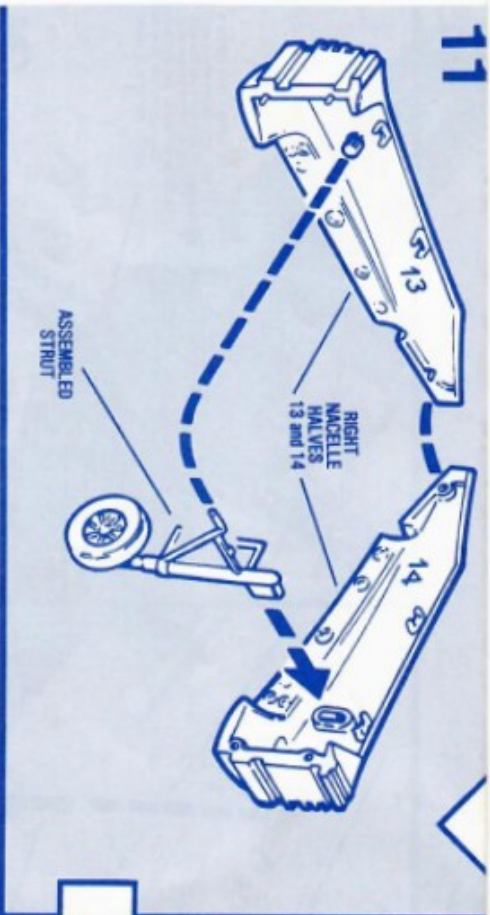

3

CHEWMAN PAINTING.
 NAVY—TAN PANTS - SHIRT - CAP. BROWN SHOES. WHITE SCARF.
 OLIVE DRAB PARACHUTE WITH WHITE STRAPS AND SILVER BUCKLES.
 YELLOW LIFE PRESERVER. GREEN SINGGLASSES WITH GOLD FRAMES.
 MARINE—HELL BROWN. HOSE - HEMD - KAPPE. BRÄUNE SCHÜHE.
 WEISSER SCHWAMM. GELBES PARASCHUTENRÜCKENPACK. WEISSER GÜRTEL UND
 SONNENBRILLE MIT GOLDFARBENEM RAMMEN.
 MARINNA—PANTALON - CAMISA - GORRA COLOR CANELA. ZAPATOS
 MARRONES. BOLSANO BLANCA. PARACAIDADO. SALVAVIDAS AMARILLO.
 GAFAS DE SOL VERDES CON MARCOS DORADOS.
 WITTE MARINE. BRÄUNE HOSEN. WEISSER SCARF. BRUNNE SCHÜHEN.
 WEISSER SCHWAMM. GELBES PARASCHUTENRÜCKENPACK. WEISSER GÜRTEL
 SILBERFARBENE BRILLE MIT
 GOLDFARBENEM RAMMEN.
 MARINE—PANTALON - CHEMISE - CASQUETTE BEIGE. CHAUSSURES
 MARRON. FOUAARD BLANC. PARACHUTE VERT OLIVE AVEC SINGLES
 BLANCHES ET BOUCLES ARGENT. GLEIL DE SAUVETAGE JAUNE. LUNETTES
 DE SOL VERDES AVEC MONTURE D'OR.
 DE MARINE—MANTEAU BRUN. SPODELA - MOSSA. BRUNA SKOR. VIT
 SCARF. OLIVGRÖN FALLSKYRM MED VITA RÄMMAR OCH SILVERFÄRGADE
 SPÄNNER. GUL FLYVAST. GRÖNA SOLGLASÖROR MED GULDFÄRGADE
 RÄMMOR.
 MARINNA—PANTALONI MARRONE CHIARA. CAMICIA. BERRETTO E
 SCARPE MARRONE. SCHIUMA BRANCA. PARACAIDOTE VERDE OLIVA CON
 CINTURE VERDE. SALVAVENTE GIALLO. OCCHIAIU
 DA SOLE VERDI CON MONTATURA ORO.