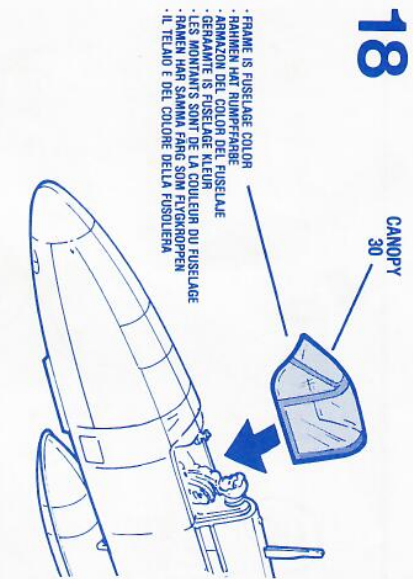

3

CHEWMAN PAINTING.
 NAVY—TAN PANTS - SHIRT - CAP. BROWN SHOES. WHITE SCARF.
 OLIVE DRAB PARACHUTE WITH WHITE STRAPS AND SILVER BUCKLES.
 YELLOW LIFE PRESERVER. GREEN SINGGLASSES WITH GOLD FRAMES.
 MARINE—HELL BROWN. HOSE - HEMD - KAPPE. BRÄUNE SCHÜHE.
 WEISSER SCHWAMM. GELBES PARASCHUTENRÜCKENPACK. WEISSER GÜRTEL UND
 SONNENBRILLE MIT GOLDFARBENEM RAMMEN.
 MARINNA—PANTALON - CAMISA - GORRA COLOR CANELA. ZAPATOS
 MARRONES. BOLSANO BLANCA. PARACAIDADO. SALVAVIDAS AMARILLO.
 GAFAS DE SOL VERDES CON MARCOS DORADOS.
 WITTE MARINE. BRÄUNE HOSEN. WEISSER SCARF. BRUNNE SCHÜHEN.
 WEISSER SCHWAMM. GELBES PARASCHUTENRÜCKENPACK. WEISSER GÜRTEL
 SILBERFARBENE BRILLE MIT
 GOLDFARBENEM RAMMEN.
 MARINE—PANTALON - CHEMISE - CASQUETTE BEIGE. CHAUSSURES
 MARRON. FOUAARD BLANC. PARACHUTE VERT OLIVE AVEC SINGLES
 BLANCHES ET BOUCLES ARGENT. GLEIL DE SAUVETAGE JAUNE. LUNETTES
 DE SOL VERDES AVEC MONTURE D'OR.
 DE MARINE—MANTEAU BRUN. SPODELA - MOSSA. BRUNA SKOR. VIT
 SCARF. OLIVGRÖN FALLSKYRM MED VITA RÄMMAR OCH SILVERFÄRGADE
 SPÄNNER. GUL FLYVAST. GRÖNA SOLGLASÖROR MED GULDFÄRGADE
 RÄMMOR.
 MARINNA—PANTALONI MARRONE CHIARA. CAMICIA. BERRETTO E
 SCARPE MARRONE. SCHIUMA BRANCA. PARACAIDOTE VERDE OLIVA CON
 CINTURE VERDE. SALVAVENTE GIALLO. OCCHIAIU
 DA SOLE VERDI CON MONTATURA ORO.

. ANTENNA . ANTENNE
. ANTENNA . ANTENNE . ANTENNE
. ANTENNA . ANTENNE . ANTENNE