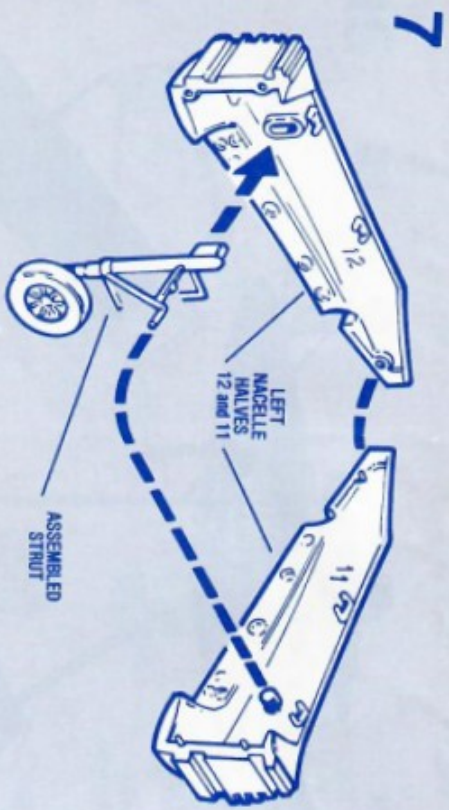

3

CHEWMAN PAINTING.
 NAVY—TAN PANTS - SHIRT - CAP. BROWN SHOES. WHITE SCARF.
 OLIVE DRAB PARACHUTE WITH WHITE STRAPS AND SILVER BUCKLES.
 YELLOW LIFE PRESERVER. GREEN SINGGLASSES WITH GOLD FRAMES.
 MARINE—HELL BROWN. HOSE - HEMD - KAPPE. BRÄUNE SCHÜHE.
 WEISSER SCHWAMM. GELBES PARASCHUTENRÜCKENPACK. WEISSER GÜRTEL UND
 SONNENBRILLE MIT GOLDFARBENEM RAMMEN.
 MARINNA—PANTALON - CAMISA - GORRA COLOR CANELA. ZAPATOS
 MARRONES. BOLSANO BLANCA. PARACAIDADO. SALVAVIDAS AMARILLO.
 GAFAS DE SOL VERDES CON MARCOS DORADOS.
 WITTE MARINE. BRÄUNE HOSEN. WEISSER SCARF. BRUNNE SCHÜHEN.
 WEISSER SCHWAMM. GELBES PARASCHUTENRÜCKENPACK. WEISSER GÜRTEL
 SILBERFARBENE BRILLE MIT
 GOLDFARBENEM RAMMEN.
 MARINE—PANTALON - CHEMISE - CASQUETTE BEIGE. CHAUSSURES
 MARRON. FOUAARD BLANC. PARACHUTE VERT OLIVE AVEC SINGLES
 BLANCHES ET BOUCLES ARGENT. GLEIL DE SAUVETAGE JAUNE. LUNETTES
 DE SOL VERDES AVEC MONTURE D'OR.
 DE MARINE—MANTEAU BRUN. SPODELA - MOSSA. BRUNA SKOR. VIT
 SCARF. OLIVGRÖN FALLSKYRM MED VITA RÄMMAR OCH SILVERFÄRGADE
 SPÄNNER. GUL FLYVAST. GRÖNA SOLGLASÖROR MED GULDFÄRGADE
 RÄMMOR.
 MARINNA—PANTALONI MARRONE CHIARA. CAMICIA. BERRETTO E
 SCARPE MARRONE. SCHIUMA BRANCA. PARACAIDOTE VERDE OLIVA CON
 CINTURE VERDE. SALVAVENTE GIALLO. OCCHIAIU
 DA SOLE VERDI CON MONTATURA ORO.

. ANTENNA . ANTENNE
. ANTENNA . ANTENNE . ANTENNE
. ANTENNA . ANTENNE . ANTENNE