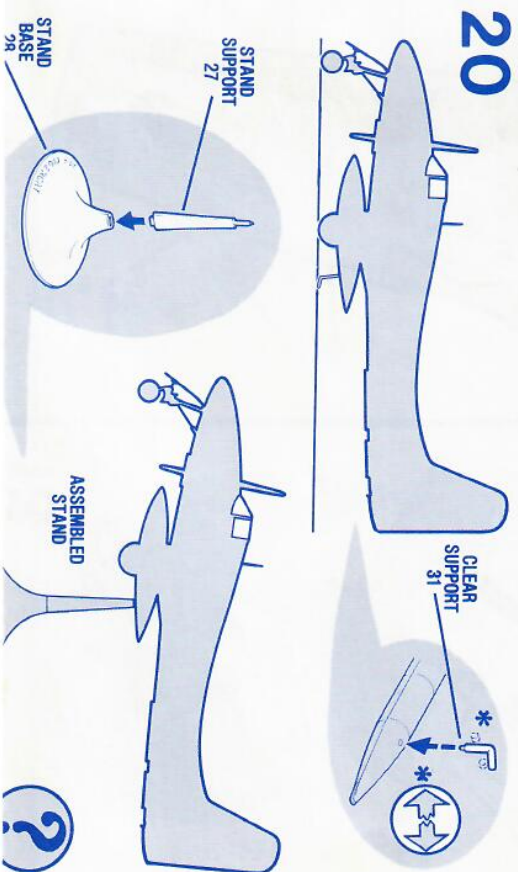

3

CHEWMAN PAINTING.
 NAVY—TAN PANTS - SHIRT - CAP. BROWN SHOES. WHITE SCARF.
 OLIVE DRAB PARACHUTE WITH WHITE STRAPS AND SILVER BUCKLES.
 YELLOW LIFE PRESERVER. GREEN SINGGLASSES WITH GOLD FRAMES.
 MARINE—HELL BROWN. HOSE - HEMD - KAPPE. BRÄUNE SCHÜHE.
 WEISSER SCHWAMM. GELBES PARASCHUTENRÜCKENPACK. WEISSER GÜRTEL UND
 SONNENBRILLE MIT GOLDFARBENEM RAMMEN.
 MARINNA—PANTALON - CAMISA - GORRA COLOR CANELA. ZAPATOS
 MARRONES. BOLSANO BLANCA. PARACAIDADO. SALVAVIDAS AMARILLO.
 GAFAS DE SOL VERDES CON MARCOS DORADOS.
 WITTE MARINE. BRÄUNE HOSEN. WEISSER SCARF. BRUNNE SCHÜHEN.
 WEISSER SCHWAMM. GELBES PARASCHUTENRÜCKENPACK. WEISSER GÜRTEL
 SILBERFARBENE BRILLE MIT
 GOLDFARBENEM RAMMEN.
 MARINE—PANTALON - CHEMISE - CASQUETTE BEIGE. CHAUSSURES
 MARRON. FOUAARD BLANC. PARACHUTE VERT OLIVE AVEC SINGLES
 BLANCHES ET BOUCLES ARGENT. GLEIL DE SAUVETAGE JAUNE. LUNETTES
 DE SOL VERDES AVEC MONTURE D'OR.
 DE MARINE—MANTEAU BRUN. SPODELA - MOSSA. BRUNA SKOR. VIT
 SCARF. OLIVGRÖN FALLSKYRM MED VITA RÄMMAR OCH SILVERFÄRGADE
 SPÄNNER. GUL FLYVAST. GRÖNA SOLGLASÖROR MED GULDFÄRGADE
 RÄMMOR.
 MARINNA—PANTALONI MARRONE CHIARA. CAMICIA. BERRETTO E
 SCARPE MARRONE. SCHIUMA BRANCA. PARACAIDOTE VERDE OLIVA CON
 CINTURE VERDE. SALVAVENTE GIALLO. OCCHIAIU
 DA SOLE VERDI CON MONTATURA ORO.

. ANTENNA . ANTENNE
. ANTENNA . ANTENNE . ANTENNE
. ANTENNA . ANTENNE . ANTENNE