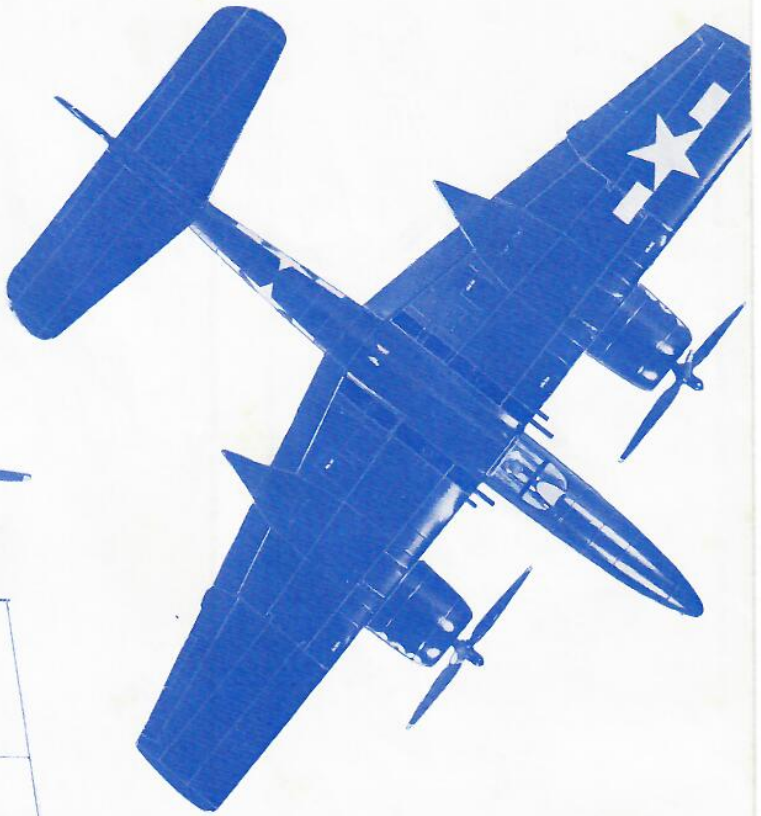

3

CHEWMAN PAINTING.
 NAVY—TAN PANTS - SHIRT - CAP. BROWN SHOES. WHITE SCARF.
 OLIVE DRAB PARACHUTE WITH WHITE STRAPS AND SILVER BUCKLES.
 YELLOW LIFE PRESERVER. GREEN SINGGLASSES WITH GOLD FRAMES.
 MARINE—HELL BROWN. HOSE - HEMD - KAPPE. BRÄUNE SCHÜHE.
 WEISSER SCHWAMM. GELBES PARASCHUTENRÜCKENPACK. WEISSER GÜRTEL UND
 SONNENBRILLE MIT GOLDFARBENEM RAMMEN.
 MARINNA—PANTALON - CAMISA - GORRA COLOR CANELA. ZAPATOS
 MARRONES. BOLSANO BLANCA. PARACAIDADO. SALVAVIDAS AMARILLO.
 GAFAS DE SOL VERDES CON MARCOS DORADOS.
 WITTE MARINE. BRÄUNE HOSEN. WEISSER SCARF. BRUNNE SCHÜHEN.
 WEISSER SCHWAMM. GELBES PARASCHUTENRÜCKENPACK. WEISSER GÜRTEL
 SILBERFARBENE BRILLE MIT
 GOLDFARBENEM RAMMEN.
 MARINE—PANTALON - CHEMISE - CASQUETTE BEIGE. CHAUSSURES
 MARRON. FOUAARD BLANC. PARACHUTE VERT OLIVE AVEC SINGLES
 BLANCHES ET BOUCLES ARGENT. GLEIL DE SAUVETAGE JAUNE. LUNETTES
 DE SOL VERDES AVEC MONTURE D'OR.
 DE MARINE—MANTEAU BRUN. SPODELA - MOSSA. BRUNA SKOR. VIT
 SCARF. OLIVGRÖN FALLSKYRM MED VITA RÄMMAR OCH SILVERFÄRGADE
 SPÄNNER. GUL FLYVAST. GRÖNA SOLGLASÖROR MED GULDFÄRGADE
 RÄMMOR.
 MARINNA—PANTALONI MARRONE CHIARA. CAMICIA. BERRETTO E
 SCARPE MARRONE. SCHIUMA BRANCA. PARACAIDOTE VERDE OLIVA CON
 CINTURE VERDE. SALVAVENTE GIALLO. OCCHIAIU
 DA SOLE VERDI CON MONTATURA ORO.