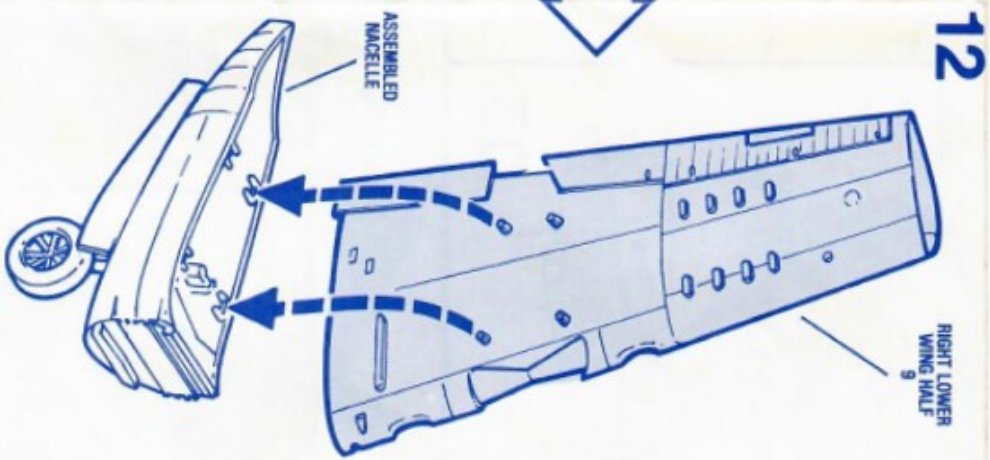

3

CHEWMAN PAINTING.
 NAVY—TAN PANTS - SHIRT - CAP. BROWN SHOES. WHITE SCARF.
 OLIVE DRAB PARACHUTE WITH WHITE STRAPS AND SILVER BUCKLES.
 YELLOW LIFE PRESERVER. GREEN SINGGLASSES WITH GOLD FRAMES.
 MARINE—HELL BROWN. HOSE - HEMD - KAPPE. BRÄUNE SCHÜHE.
 WEISSER SCHWAMM. GELBES PARASCHUTENRÜCKENPACK. WEISSER GÜRTEL UND
 SONNENBRILLE MIT GOLDFARBENEM RAMMEN.
 MARINNA—PANTALON - CAMISA - GORRA COLOR CANELA. ZAPATOS
 MARRONES. BOLSANO BLANCA. PARACAIDADO. SALVAVIDAS AMARILLO.
 GAFAS DE SOL VERDES CON MARCOS DORADOS.
 WITTE MARINE. BRÄUNE HOSEN. WEISSER SCARF. BRUNNE SCHÜHEN.
 WEISSER SCHWAMM. GELBES PARASCHUTENRÜCKENPACK. WEISSER GÜRTEL
 SILBERFARBENE BRILLE MIT
 GOLDFARBENEM RAMMEN.
 MARINE—PANTALON - CHEMISE - CASQUETTE BEIGE. CHAUSSURES
 MARRON. FOUAARD BLANC. PARACHUTE VERT OLIVE AVEC SINGLES
 BLANCHES ET BOUCLES ARGENT. GLEIL DE SAUVETAGE JAUNE. LUNETTES
 DE SOL VERDES AVEC MONTURE D'OR.
 DE MARINE—MANTEAU BRUN. SPODELA - MOSSA. BRUNA SKOR. VIT
 SCARF. OLIVGRÖN FALLSKYRM MED VITA RÄMMAR OCH SILVERFÄRGADE
 SPÄNNER. GUL FLYVAST. GRÖNA SOLGLASÖROR MED GULDFÄRGADE
 RÄMMOR.
 MARINNA—PANTALONI MARRONE CHIARA. CAMICIA. BERRETTO E
 SCARPE MARRONE. SCHIUMA BRANCA. PARACAIDOTE VERDE OLIVA CON
 CINTURE VERDE. SALVAVENTE GIALLO. OCCHIAIU
 DA SOLE VERDI CON MONTATURA ORO.