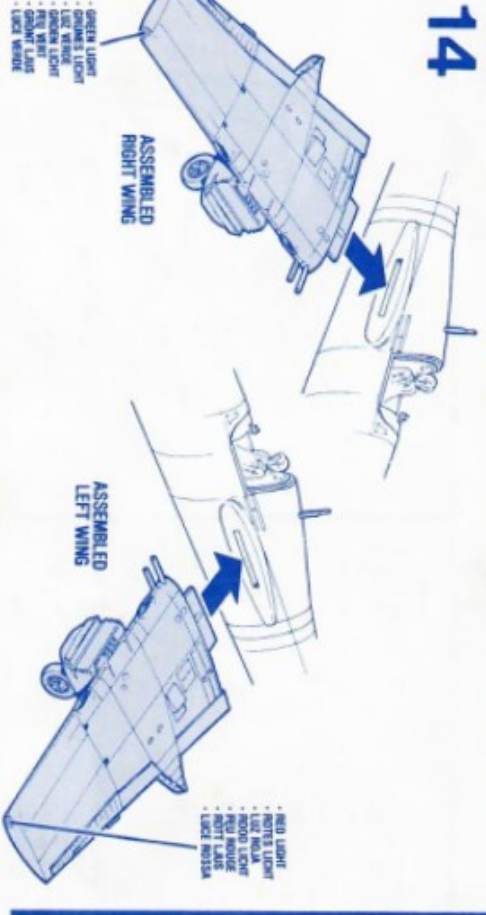

3

CHEWMAN PAINTING.
 NAVY—TAN PANTS - SHIRT - CAP. BROWN SHOES. WHITE SCARF.
 OLIVE DRAB PARACHUTE WITH WHITE STRAPS AND SILVER BUCKLES.
 YELLOW LIFE PRESERVER. GREEN SINGGLASSES WITH GOLD FRAMES.
 MARINE—HELL BROWN. HOSE - HEMD - KAPPE. BRÄUNE SCHÜHE.
 WEISSER SCHWAMM. GELBES PARASCHUTENRÜCKENPACK. WEISSER GÜRTEL UND
 SONNENBRILLE MIT GOLDFARBENEM RAMMEN.
 MARINNA—PANTALON - CAMISA - GORRA COLOR CANELA. ZAPATOS
 MARRONES. BOLSANO BLANCA. PARACAIDADO. SALVAVIDAS AMARILLO.
 GAFAS DE SOL VERDES CON MARCOS DORADOS.
 WITTE MARINE. BRÄUNE HOSEN. WEISSER SCARF. BRUNNE SCHÜHEN.
 WEISSER SCHWAMM. GELBES PARASCHUTENRÜCKENPACK. WEISSER GÜRTEL
 SILBERFARBENE BRILLE MIT
 GOLDFARBENEM RAMMEN.
 MARINE—PANTALON - CHEMISE - CASQUETTE BEIGE. CHAUSSURES
 MARRON. FOUAARD BLANC. PARACHUTE VERT OLIVE AVEC SINGLES
 BLANCHES ET BOUCLES ARGENT. GLEIL DE SAUVETAGE JAUNE. LUNETTES
 DE SOL VERDES AVEC MONTURE D'OR.
 DE MARINE—MANTEAU BRUN. SPODELA - MOSSA. BRUNA SKOR. VIT
 SCARF. OLIVGRÖN FALLSKYRM MED VITA RÄMMAR OCH SILVERFÄRGADE
 SPÄNNER. GUL FLYVAST. GRÖNA SOLGLASÖROR MED GULDFÄRGADE
 RÄMMOR.
 MARINNA—PANTALONI MARRONE CHIARA. CAMICIA. BERRETTO E
 SCARPE MARRONE. SCHIUMA BRANCA. PARACAIDOTE VERDE OLIVA CON
 CINTURE VERDE. SALVAVENTE GIALLO. OCCHIAIU
 DA SOLE VERDI CON MONTATURA ORO.