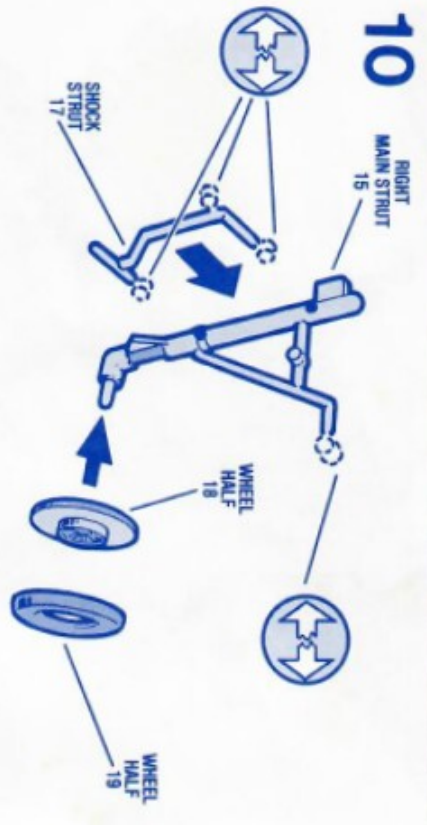

3

CHEWMAN PAINTING.
 NAVY—TAN PANTS - SHIRT - CAP. BROWN SHOES. WHITE SCARF.
 OLIVE DRAB PARACHUTE WITH WHITE STRAPS AND SILVER BUCKLES.
 YELLOW LIFE PRESERVER. GREEN SINGGLASSES WITH GOLD FRAMES.
 MARINE—HELL BROWN. HOSE - HEMD - KAPPE. BRÄUNE SCHÜHE.
 WEISSER SCHWAMM. GELBES PARASCHUTENRÜCKENPACK. WEISSER GÜRTEL UND
 SONNENBRILLE MIT GOLDFARBENEM RAMMEN.
 MARINNA—PANTALON - CAMISA - GORRA COLOR CANELA. ZAPATOS
 MARRONES. BOLSANO BLANCA. PARACAIDADO. SALVAVIDAS AMARILLO.
 GAFAS DE SOL VERDES CON MARCOS DORADOS.
 WITTE MARINE. BRÄUNE HOSEN. WEISSER SCARF. BRUNNE SCHÜHEN.
 WEISSER SCHWAMM. GELBES PARASCHUTENRÜCKENPACK. WEISSER GÜRTEL
 SILBERFARBENE BRILLE MIT
 GOLDFARBENEM RAMMEN.
 MARINE—PANTALON - CHEMISE - CASQUETTE BEIGE. CHAUSSURES
 MARRON. FOUAARD BLANC. PARACHUTE VERT OLIVE AVEC SINGLES
 BLANCHES ET BOUCLES ARGENT. GLEIL DE SAUVETAGE JAUNE. LUNETTES
 DE SOL VERDES AVEC MONTURE D'OR.
 DE MARINE—MANTEAU BRUN. SPODELA - MOSSA. BRUNA SKOR. VIT
 SCARF. OLIVGRÖN FALLSKYRM MED VITA RÄMMAR OCH SILVERFÄRGADE
 SPÄNNER. GUL FLYVAST. GRÖNA SOLGLASÖROR MED GULDFÄRGADE
 RÄMMOR.
 MARINNA—PANTALONI MARRONE CHIARA. CAMICIA. BERRETTO E
 SCARPE MARRONE. SCHIUMA BRANCA. PARACAIDOTE VERDE OLIVA CON
 CINTURE VERDE. SALVAVENTE GIALLO. OCCHIAIU
 DA SOLE VERDI CON MONTATURA ORO.

. ANTENNA . ANTENNE
. ANTENNA . ANTENNE . ANTENNE
. ANTENNA . ANTENNE . ANTENNE