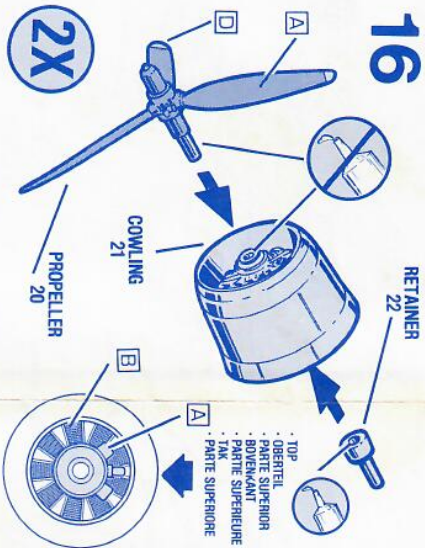

3

CHEWMAN PAINTING.
 NAVY—TAN PANTS - SHIRT - CAP. BROWN SHOES. WHITE SCARF.
 OLIVE DRAB PARACHUTE WITH WHITE STRAPS AND SILVER BUCKLES.
 YELLOW LIFE PRESERVER. GREEN SINGGLASSES WITH GOLD FRAMES.
 MARINE—HELL BROWN. HOSE - HEMD - KAPPE. BRÄUNE SCHÜHE.
 WEISSER SCHWAMM. GELBES PARASCHUTENRÜCKENPACK. WEISSER GÜRTEL UND
 SONNENBRILLE MIT GOLDFARBENEM RAMMEN.
 MARINNA—PANTALON - CAMISA - GORRA COLOR CANELA. ZAPATOS
 MARRONES. BOLSANO BLANCA. PARACAIDADO. SALVAVIDAS AMARILLO.
 GAFAS DE SOL VERDES CON MARCOS DORADOS.
 WITTE MARINE. BRÄUNE HOSEN. WEISSER SCARF. BRUNNE SCHÜHEN.
 WEISSER SCHWAMM. GELBES PARASCHUTENRÜCKENPACK. WEISSER GÜRTEL
 SILBERFARBENE BRILLE MIT
 GOLDFARBENEM RAMMEN.
 MARINE—PANTALON - CHEMISE - CASQUETTE BEIGE. CHAUSSURES
 MARRON. FOUAARD BLANC. PARACHUTE VERT OLIVE AVEC SINGLES
 BLANCHES ET BOUCLES ARGENT. GLEIL DE SAUVETAGE JAUNE. LUNETTES
 DE SOL VERDES AVEC MONTURE D'OR.
 DE MARINE—MANTEAU BRUN. SPODELA - MOSSA. BRUNA SKOR. VIT
 SCARF. OLIVGRÖN FALLSKYRM MED VITA RÄMMAR OCH SILVERFÄRGADE
 SPÄNNER. GUL FLYVAST. GRÖNA SOLGLASÖROR MED GULDFÄRGADE
 RÄMMOR.
 MARINNA—PANTALONI MARRONE CHIARA. CAMICIA. BERRETTO E
 SCARPE MARRONE. SCHIUMA BRANCA. PARACAIDOTE VERDE OLIVA CON
 CINTURE VERDE. SALVAVENTE GIALLO. OCCHIAIU
 DA SOLE VERDI CON MONTATURA ORO.

. ANTENNA . ANTENNE
. ANTENNA . ANTENNE . ANTENNE
. ANTENNA . ANTENNE . ANTENNE