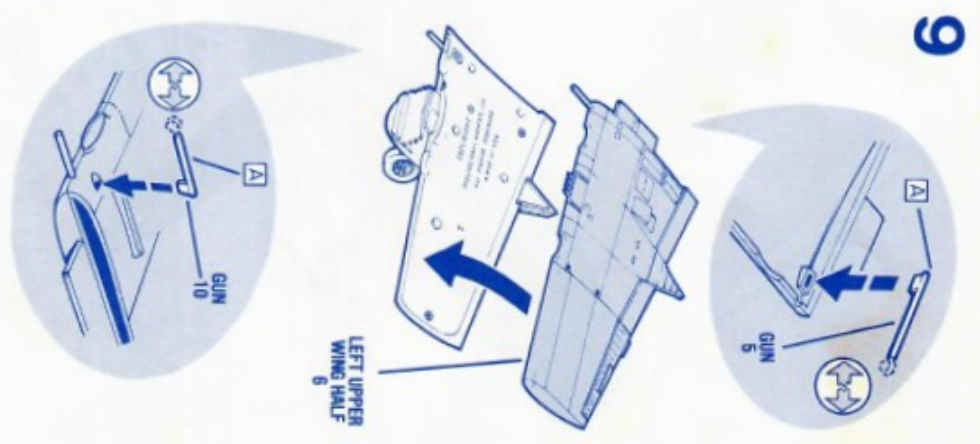

3

CHEWMAN PAINTING.
 NAVY—TAN PANTS - SHIRT - CAP. BROWN SHOES. WHITE SCARF.
 OLIVE DRAB PARACHUTE WITH WHITE STRAPS AND SILVER BUCKLES.
 YELLOW LIFE PRESERVER. GREEN SINGGLASSES WITH GOLD FRAMES.
 MARINE—HELL BROWN. HOSE - HEMD - KAPPE. BRÄUNE SCHÜHE.
 WEISSER SCHWAMM. GELBES PARASCHUTENRÜCKENPACK. WEISSER GÜRTEL UND
 SONNENBRILLE MIT GOLDFARBENEM RAMMEN.
 MARINNA—PANTALON - CAMISA - GORRA COLOR CANELA. ZAPATOS
 MARRONES. BOLSANO BLANCA. PARACAIDADO. SALVAVIDAS AMARILLO.
 GAFAS DE SOL VERDES CON MARCOS DORADOS.
 WITTE MARINE. BRÄUNE HOSEN. WEISSER SCARF. BRUNNE SCHÜHEN.
 WEISSER SCHWAMM. GELBES PARASCHUTENRÜCKENPACK. WEISSER GÜRTEL
 SILBERFARBENE BRILLE MIT
 GOLDFARBENEM RAMMEN.
 MARINE—PANTALON - CHEMISE - CASQUETTE BEIGE. CHAUSSURES
 MARRON. FOUAARD BLANC. PARACHUTE VERT OLIVE AVEC SINGLES
 BLANCHES ET BOUCLES ARGENT. GLEIL DE SAUVETAGE JAUNE. LUNETTES
 DE SOL VERDES AVEC MONTURE D'OR.
 DE MARINE—MANTEAU BRUN. SPODELA - MOSSA. BRUNA SKOR. VIT
 SCARF. OLIVGRÖN FALLSKYRM MED VITA RÄMMAR OCH SILVERFÄRGADE
 SPÄNNER. GUL FLYVAST. GRÖNA SOLGLASÖROR MED GULDFÄRGADE
 RÄMMOR.
 MARINNA—PANTALONI MARRONE CHIARA. CAMICIA. BERRETTO E
 SCARPE MARRONE. SCHIUMA BRANCA. PARACAIDOTE VERDE OLIVA CON
 CINTURE VERDE. SALVAVENTE GIALLO. OCCHIAIU
 DA SOLE VERDI CON MONTATURA ORO.