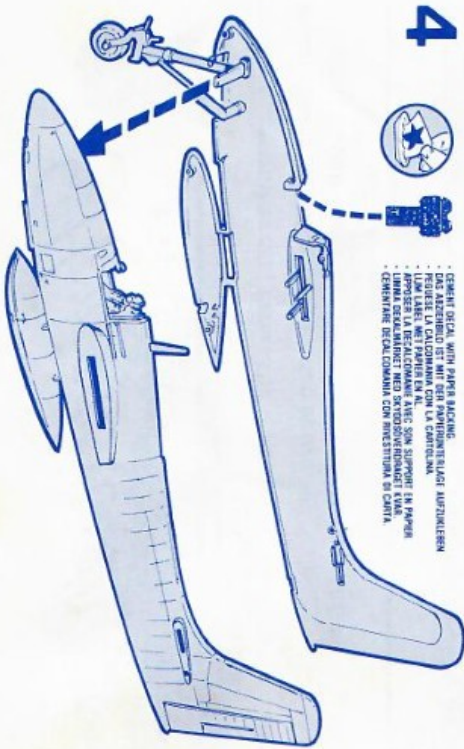

3

CHEWMAN PAINTING.
 NAVY—TAN PANTS - SHIRT - CAP. BROWN SHOES. WHITE SCARF.
 OLIVE DRAB PARACHUTE WITH WHITE STRAPS AND SILVER BUCKLES.
 YELLOW LIFE PRESERVER. GREEN SINGGLASSES WITH GOLD FRAMES.
 MARINE—HELL BROWN. HOSE - HEMD - KAPPE. BRÄUNE SCHÜHE.
 WEISSER SCHWAMM. GELBES PARASCHUTENRÜCKENPACK. WEISSER GÜRTEL UND
 SONNENBRILLE MIT GOLDFARBENEM RAMMEN.
 MARINNA—PANTALON - CAMISA - GORRA COLOR CANELA. ZAPATOS
 MARRONES. BOLSANO BLANCA. PARACAIDADO. SALVAVIDAS AMARILLO.
 GAFAS DE SOL VERDES CON MARCOS DORADOS.
 WITTE MARINE. BRÄUNE HOSEN. WEISSER SCARF. BRUNNE SCHÜHEN.
 WEISSER SCHWAMM. GELBES PARASCHUTENRÜCKENPACK. WEISSER GÜRTEL
 SILBERFARBENE BRILLE MIT
 GOLDFARBENEM RAMMEN.
 MARINE—PANTALON - CHEMISE - CASQUETTE BEIGE. CHAUSSURES
 MARRON. FOUAARD BLANC. PARACHUTE VERT OLIVE AVEC SINGLES
 BLANCHES ET BOUCLES ARGENT. GLEIL DE SAUVETAGE JAUNE. LUNETTES
 DE SOL VERDES AVEC MONTURE D'OR.
 DE MARINE—MANTEAU BRUN. SPODELA - MOSSA. BRUNA SKOR. VIT
 SCARF. OLIVGRÖN FALLSKYRM MED VITA RÄMMAR OCH SILVERFÄRGADE
 SPÄNNER. GUL FLYVAST. GRÖNA SOLGLASÖROR MED GULDFÄRGADE
 RÄMMOR.
 MARINNA—PANTALONI MARRONE CHIARA. CAMICIA. BERRETTO E
 SCARPE MARRONE. SCHIUMA BRANCA. PARACAIDOTE VERDE OLIVA CON
 CINTURE VERDE. SALVAVENTE GIALLO. OCCHIAIU
 DA SOLE VERDI CON MONTATURA ORO.

. ANTENNA . ANTENNE
. ANTENNA . ANTENNE . ANTENNE
. ANTENNA . ANTENNE . ANTENNE