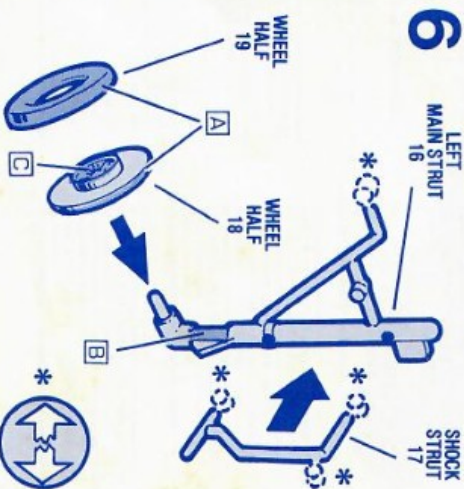

3

CHEWMAN PAINTING.
 NAVY—TAN PANTS - SHIRT - CAP. BROWN SHOES. WHITE SCARF.
 OLIVE DRAB PARACHUTE WITH WHITE STRAPS AND SILVER BUCKLES.
 YELLOW LIFE PRESERVER. GREEN SINGGLASSES WITH GOLD FRAMES.
 MARINE—HELL BROWN. HOSE - HEMD - KAPPE. BRÄUNE SCHÜHE.
 WEISSER SCHWAMM. GELBES PARASCHUTENRÜCKENPACK. WEISSER GÜRTEL UND
 SONNENBRILLE MIT GOLDFARBENEM RAMMEN.
 MARINNA—PANTALON - CAMISA - GORRA COLOR CANELA. ZAPATOS
 MARRONES. BOLSANO BLANCA. PARACAIDADO. SALVAVIDAS AMARILLO.
 GAFAS DE SOL VERDES CON MARCOS DORADOS.
 WITTE MARINE. BRÄUNE HOSEN. WEISSER SCARF. BRUNNE SCHÜHEN.
 WEISSER SCHWAMM. GELBES PARASCHUTENRÜCKENPACK. WEISSER GÜRTEL
 SILBERFARBENE BRILLE MIT
 GOLDFARBENEM RAMMEN.
 MARINE—PANTALON - CHEMISE - CASQUETTE BEIGE. CHAUSSURES
 MARRON. FOUAARD BLANC. PARACHUTE VERT OLIVE AVEC SINGLES
 BLANCHES ET BOUCLES ARGENT. GLEIL DE SAUVETAGE JAUNE. LUNETTES
 DE SOL VERDES AVEC MONTURE D'OR.
 DE MARINE—MANTEAU BRUN. SPODELA - MOSSA. BRUNA SKOR. VIT
 SCARF. OLIVGRÖN FALLSKYRM MED VITA RÄMMAR OCH SILVERFÄRGADE
 SPÄNNER. GUL FLYVAST. GRÖNA SOLGLASÖROR MED GULDFÄRGADE
 RÄMMOR.
 MARINNA—PANTALONI MARRONE CHIARA. CAMICIA. BERRETTO E
 SCARPE MARRONE. SCHIUMA BRANCA. PARACAIDOTE VERDE OLIVA CON
 CINTURE VERDE. SALVAVENTE GIALLO. OCCHIAIU
 DA SOLE VERDI CON MONTATURA ORO.

. ANTENNA . ANTENNE
. ANTENNA . ANTENNE . ANTENNE
. ANTENNA . ANTENNE . ANTENNE