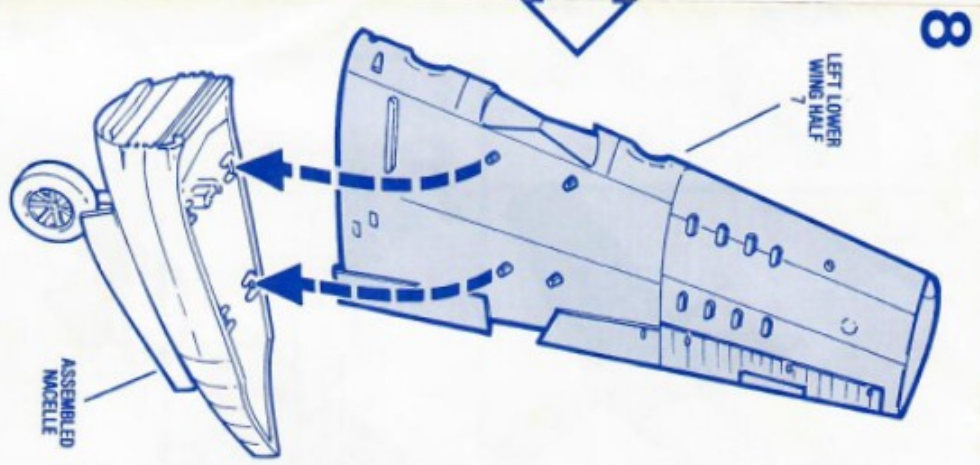

3

CHEWMAN PAINTING.
 NAVY—TAN PANTS - SHIRT - CAP. BROWN SHOES. WHITE SCARF.
 OLIVE DRAB PARACHUTE WITH WHITE STRAPS AND SILVER BUCKLES.
 YELLOW LIFE PRESERVER. GREEN SINGGLASSES WITH GOLD FRAMES.
 MARINE—HELL BROWN. HOSE - HEMD - KAPPE. BRÄUNE SCHÜHE.
 WEISSER SCHWAMM. GELBES PARASCHUTENRÜCKENPACK. WEISSER GÜRTEL UND
 SONNENBRILLE MIT GOLDFARBENEM RAMMEN.
 MARINNA—PANTALON - CAMISA - GORRA COLOR CANELA. ZAPATOS
 MARRONES. BOLSANO BLANCA. PARACAIDADO. SALVAVIDAS AMARILLO.
 GAFAS DE SOL VERDES CON MARCOS DORADOS.
 WITTE MARINE. BRÄUNE HOSEN. WEISSER SCARF. BRUNNE SCHÜHEN.
 WEISSER SCHWAMM. GELBES PARASCHUTENRÜCKENPACK. WEISSER GÜRTEL
 SILBERFARBENE BRILLE MIT
 GOLDFARBENEM RAMMEN.
 MARINE—PANTALON - CHEMISE - CASQUETTE BEIGE. CHAUSSURES
 MARRON. FOUAARD BLANC. PARACHUTE VERT OLIVE AVEC SINGLES
 BLANCHES ET BOUCLES ARGENT. GLEIL DE SAUVETAGE JAUNE. LUNETTES
 DE SOL VERDES AVEC MONTURE D'OR.
 DE MARINE—MANTEAU BRUN. SPODELA - MOSSA. BRUNA SKOR. VIT
 SCARF. OLIVGRÖN FALLSKYRM MED VITA RÄMMAR OCH SILVERFÄRGADE
 SPÄNNER. GUL FLYVAST. GRÖNA SOLGLASÖROR MED GULDFÄRGADE
 RÄMMOR.
 MARINNA—PANTALONI MARRONE CHIARA. CAMICIA. BERRETTO E
 SCARPE MARRONE. SCHIUMA BRANCA. PARACAIDOTE VERDE OLIVA CON
 CINTURE VERDE. SALVAVENTE GIALLO. OCCHIAIU
 DA SOLE VERDI CON MONTATURA ORO.