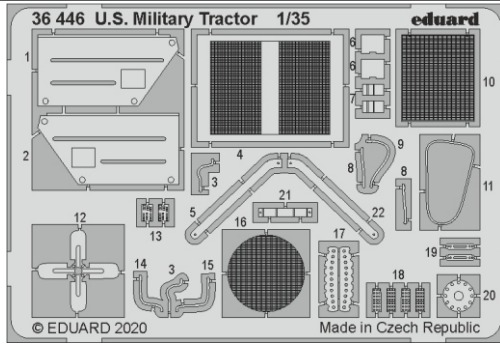

U.S. Military Tractor

eduard

36 446

1/35

detail set for AIRFIX 1/35 kit • sada detailů pro stavebnici AIRFIX 1/35

- APPLY EXPRESS MASK AND PAINT BEFORE GLUING
POUŽIT EXPRESS MASK NABARVIT PŘED SLEPENÍM
 - SYMMETRICAL ASSEMBLY
SYMETRICKÁ MONTÁŽ
 - REMOVE
ODSTRANIT
 - GRIND
OBROUSIT
 - DRILL HOLE
VRTAT OTVOR
 - COLORED ETCHED PARTS
LEPTANÉ BAREVNÉ DÍLY
 - ETCHED PARTS
LEPTANÉ NEBAREVNÉ DÍLY
 - ORIGINAL KIT PARTS
PŮVODNÍ DÍLY STAVEBNICE
- BEND
OHNOUT
 - OPTION
VOLBA
 - REPLACE
NAHRADIT

ORIGINAL KIT PARTS
PŮVODNÍ DÍLY STAVEBNICE

PHOTO-ETCHED PARTS
LEPTANÉ DÍLY

PARTS TO BE REMOVED
DÍLY K ODSTRANĚNÍ

FILL
TMELIT

A43, B3

HOW TO MAKE THE RELIEF ON OPPOSITE - REVERSE - OF THE PLATE

ball pen

2, (1)