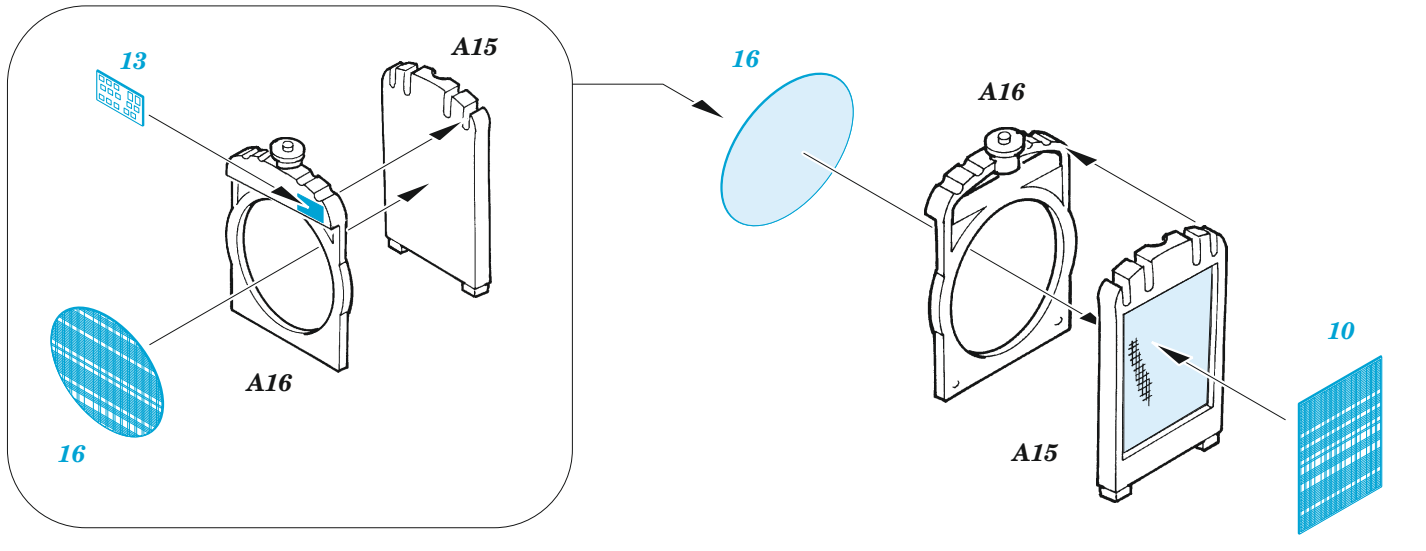

U.S. Military Tractor

eduard

36 446

1/35

detail set for AIRFIX 1/35 kit • sada detailů pro stavebnici AIRFIX 1/35

- APPLY EXPRESS MASK AND PAINT BEFORE GLUING
POUŽIT EXPRESS MASK NABARVIT PŘED SLEPENÍM
 - SYMMETRICAL ASSEMBLY
SYMETRICKÁ MONTÁŽ
 - REMOVE
ODSTRANIT
 - GRIND
OBROUSIT
 - DRILL HOLE
VRTAT OTVOR
 - COLORED ETCHED PARTS
LEPTANÉ BAREVNÉ DÍLY
 - ETCHED PARTS
LEPTANÉ NEBAREVNÉ DÍLY
 - ORIGINAL KIT PARTS
PŮVODNÍ DÍLY STAVEBNICE
- BEND
OHNOUT
 - OPTION
VOLBA
 - REPLACE
NAHRADIT

ORIGINAL KIT PARTS
PŮVODNÍ DÍLY STAVEBNICE

PHOTO-ETCHED PARTS
LEPTANÉ DÍLY

PARTS TO BE REMOVED
DÍLY K ODSTRANĚNÍ

FILL
TMELIT

A43, B3

HOW TO MAKE THE RELIEF ON OPPOSITE - REVERSE - OF THE PLATE

ball pen

2, (1)