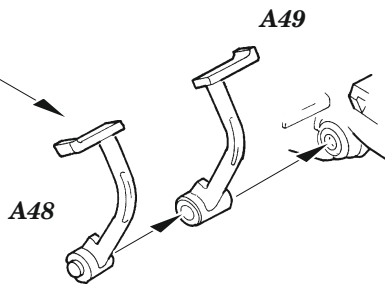

U.S. Military Tractor

eduard

36 446

1/35

detail set for AIRFIX 1/35 kit • sada detailů pro stavebnici AIRFIX 1/35

- APPLY EXPRESS MASK AND PAINT BEFORE GLUING
POUŽIT EXPRESS MASK NABARVIT PŘED SLEPENÍM
 - SYMMETRICAL ASSEMBLY
SYMETRICKÁ MONTÁŽ
 - REMOVE
ODSTRANIT
 - GRIND
OBROUSIT
 - DRILL HOLE
VRTAT OTVOR
 - COLORED ETCHED PARTS
LEPTANÉ BAREVNÉ DÍLY
 - ETCHED PARTS
LEPTANÉ NEBAREVNÉ DÍLY
 - ORIGINAL KIT PARTS
PŮVODNÍ DÍLY STAVEBNICE
- BEND
OHNOUT
 - OPTION
VOLBA
 - REPLACE
NAHRADIT

ORIGINAL KIT PARTS
PŮVODNÍ DÍLY STAVEBNICE

PHOTO-ETCHED PARTS
LEPTANÉ DÍLY

PARTS TO BE REMOVED
DÍLY K ODSTRANĚNÍ

FILL
TMELIT

A43, B3

HOW TO MAKE THE RELIEF ON OPPOSITE - REVERSE - OF THE PLATE

ball pen

2, (1)

® A14 / A13

☑ 2 ☑ 1

☑ 6

☑ 9

☑ 14

B1, B13

☑ 3

☑ 8