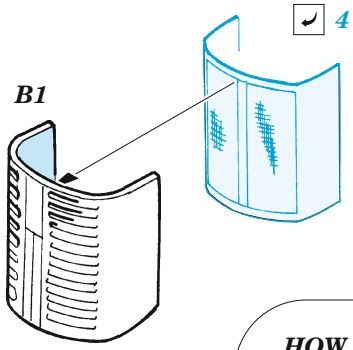

U.S. Military Tractor

eduard

36 446

1/35

detail set for AIRFIX 1/35 kit • sada detailů pro stavebnici AIRFIX 1/35

- APPLY EXPRESS MASK AND PAINT BEFORE GLUING
POUŽIT EXPRESS MASK NABARVIT PŘED SLEPENÍM
 - SYMMETRICAL ASSEMBLY
SYMETRICKÁ MONTÁŽ
 - REMOVE
ODSTRANIT
 - GRIND
OBROUSIT
 - DRILL HOLE
VRTAT OTVOR
 - COLORED ETCHED PARTS
LEPTANÉ BAREVNÉ DÍLY
 - ETCHED PARTS
LEPTANÉ NEBAREVNÉ DÍLY
 - ORIGINAL KIT PARTS
PŮVODNÍ DÍLY STAVEBNICE
- BEND
OHNOUT
 - OPTION
VOLBA
 - REPLACE
NAHRADIT

ORIGINAL KIT PARTS
PŮVODNÍ DÍLY STAVEBNICE

PHOTO-ETCHED PARTS
LEPTANÉ DÍLY

PARTS TO BE REMOVED
DÍLY K ODSTRANĚNÍ

FILL
TMELIT

A43, B3

HOW TO MAKE THE RELIEF ON OPPOSITE - REVERSE - OF THE PLATE

ball pen

2, (1)