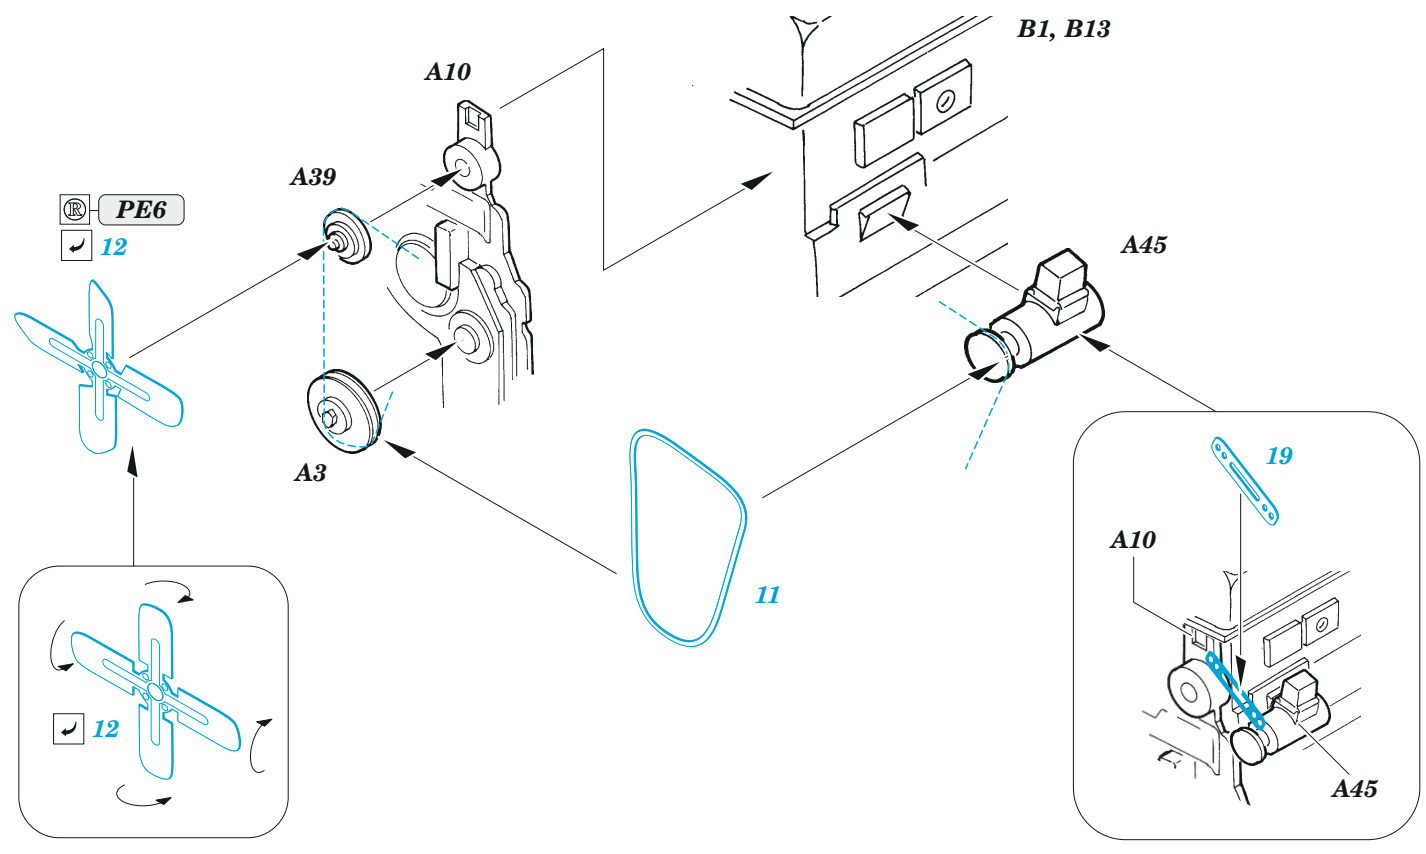

U.S. Military Tractor

eduard

36 446

1/35

detail set for AIRFIX 1/35 kit • sada detailů pro stavebnici AIRFIX 1/35

- APPLY EXPRESS MASK AND PAINT BEFORE GLUING
POUŽIT EXPRESS MASK NABARVIT PŘED SLEPENÍM
 - SYMMETRICAL ASSEMBLY
SYMETRICKÁ MONTÁŽ
 - REMOVE
ODSTRANIT
 - GRIND
OBROUSIT
 - DRILL HOLE
VRTAT OTVOR
 - COLORED ETCHED PARTS
LEPTANÉ BAREVNÉ DÍLY
 - ETCHED PARTS
LEPTANÉ NEBAREVNÉ DÍLY
 - ORIGINAL KIT PARTS
PŮVODNÍ DÍLY STAVEBNICE
- BEND
OHNOUT
 - OPTION
VOLBA
 - REPLACE
NAHRADIT

ORIGINAL KIT PARTS
PŮVODNÍ DÍLY STAVEBNICE

PHOTO-ETCHED PARTS
LEPTANÉ DÍLY

PARTS TO BE REMOVED
DÍLY K ODSTRANĚNÍ

FILL
TMELIT

A43, B3

HOW TO MAKE THE RELIEF ON OPPOSITE - REVERSE - OF THE PLATE

ball pen

2, (1)