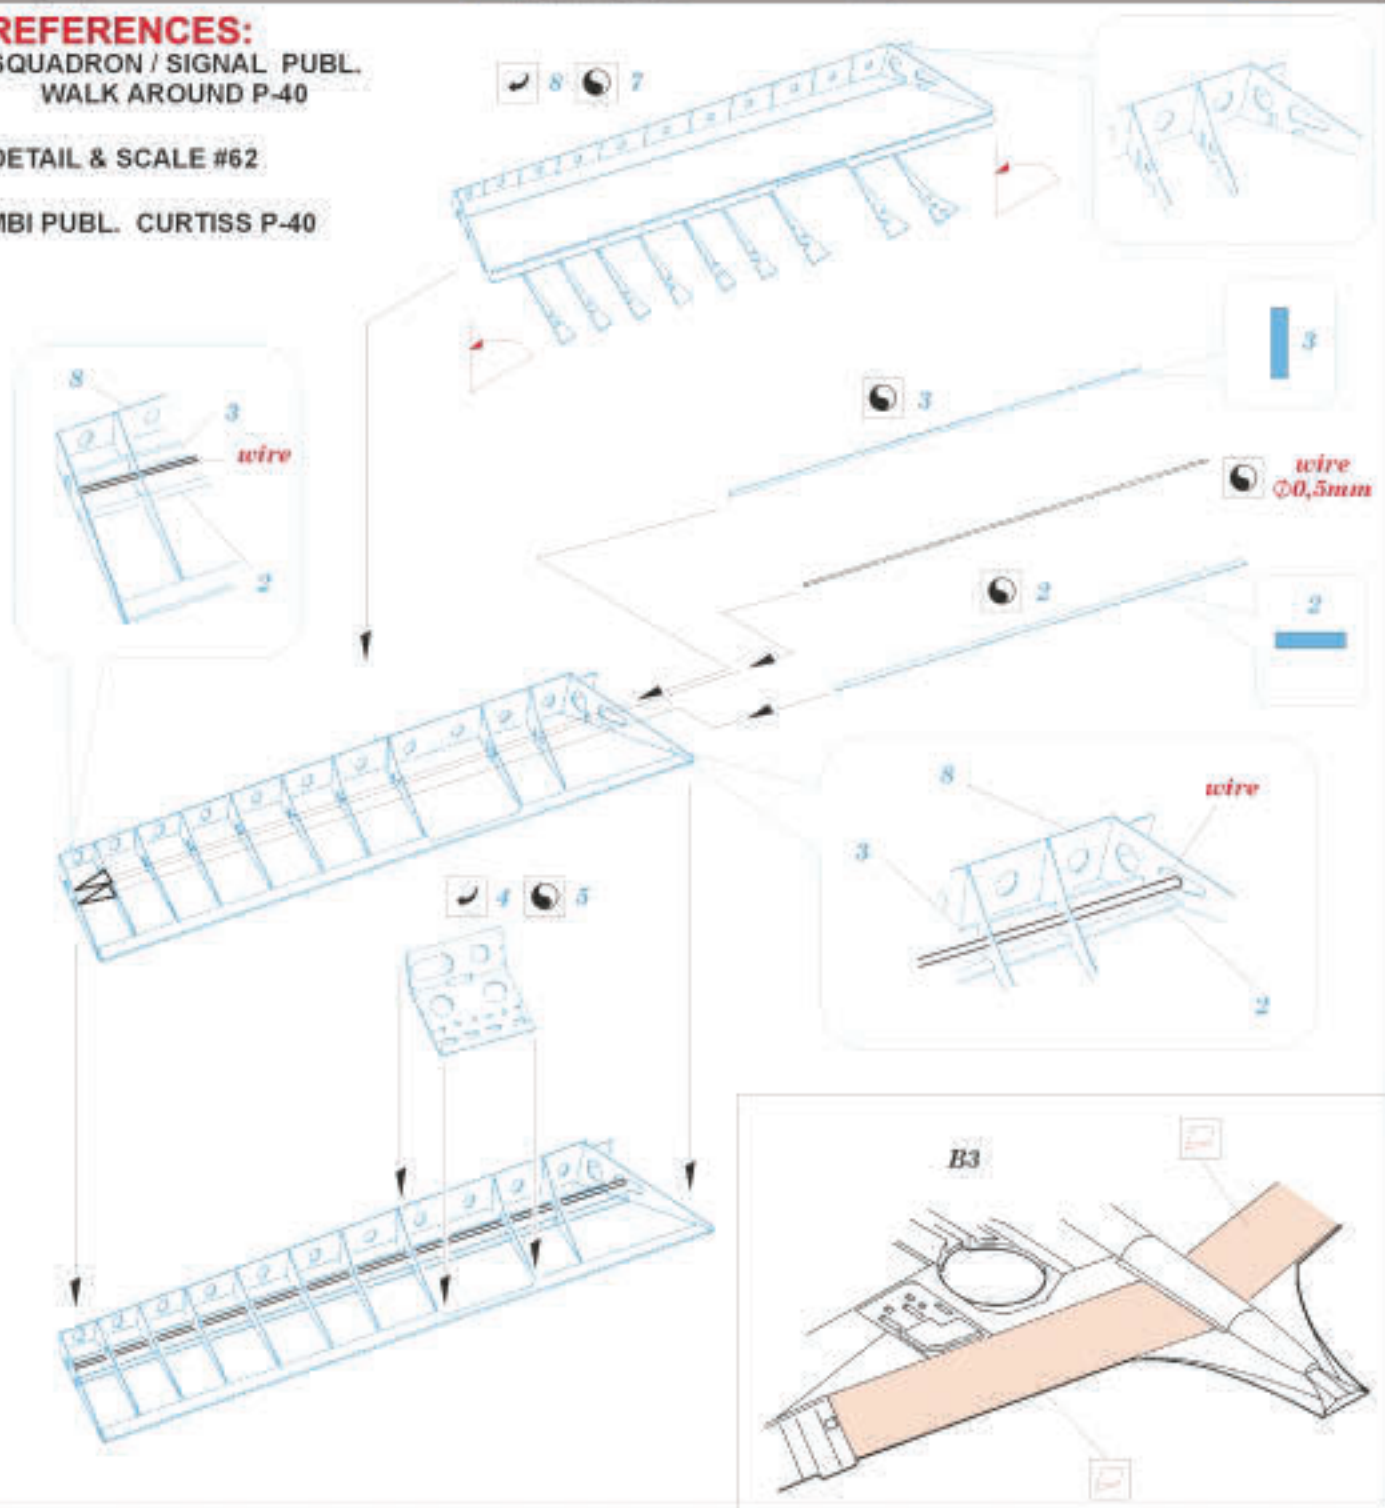

P-40 M/N Flaps

eduard
48 403
1/48 scale detail set for Mauve kit • sada detailů pro model Mauve 1/48

ORIGINAL KIT PARTS
PŮVODNÍ DÍLY STAVEBNICE

PHOTO-ETCHED PARTS
LEPTANÉ DÍLY

PARTS TO BE REMOVED
DÍLY K ODSTRANĚNÍ

FILL
TMELIT

REFERENCES:

SQUADRON / SIGNAL PUBL.
WALK AROUND P-40

DETAIL & SCALE #62

MBI PUBL. CURTISS P-40

1st

2nd

2rd

4th