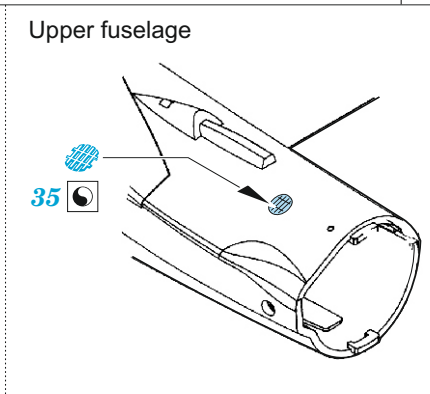

# F-14B exterior

eduard

72 730

1/72

detail set for 1/72 ACADEMY kit • sada detailů pro stavebnici 1/72 ACADEMY

- APPLY EXPRESS MASK AND PAINT BEFORE GLUING  
POUŽIT EXPRESS MASK NABARVIT PŘED SLEPENÍM
  - SYMMETRICAL ASSEMBLY  
SYMETRICKÁ MONTÁŽ
  - REMOVE  
ODSTRANIT
  - GRIND  
OBROUSIT
  - DRILL HOLE  
VRTAT OTVOR
  - COLORED ETCHED PARTS  
LEPTANÉ BAREVNÉ DÍLY
  - ETCHED PARTS  
LEPTANÉ NEBAREVNÉ DÍLY
  - ORIGINAL KIT PARTS  
PŮVODNÍ DÍLY STAVEBNICE
- BEND  
OHNOUT
  - OPTION  
VOLBA
  - REPLACE  
NAHRADIT

ORIGINAL KIT PARTS PŮVODNÍ DÍLY STAVEBNICE	PHOTO-ETCHED PARTS LEPTANÉ DÍLY	PARTS TO BE REMOVED DÍLY K ODSTRANĚNÍ	FILL TMELIT
---	------------------------------------	--	----------------