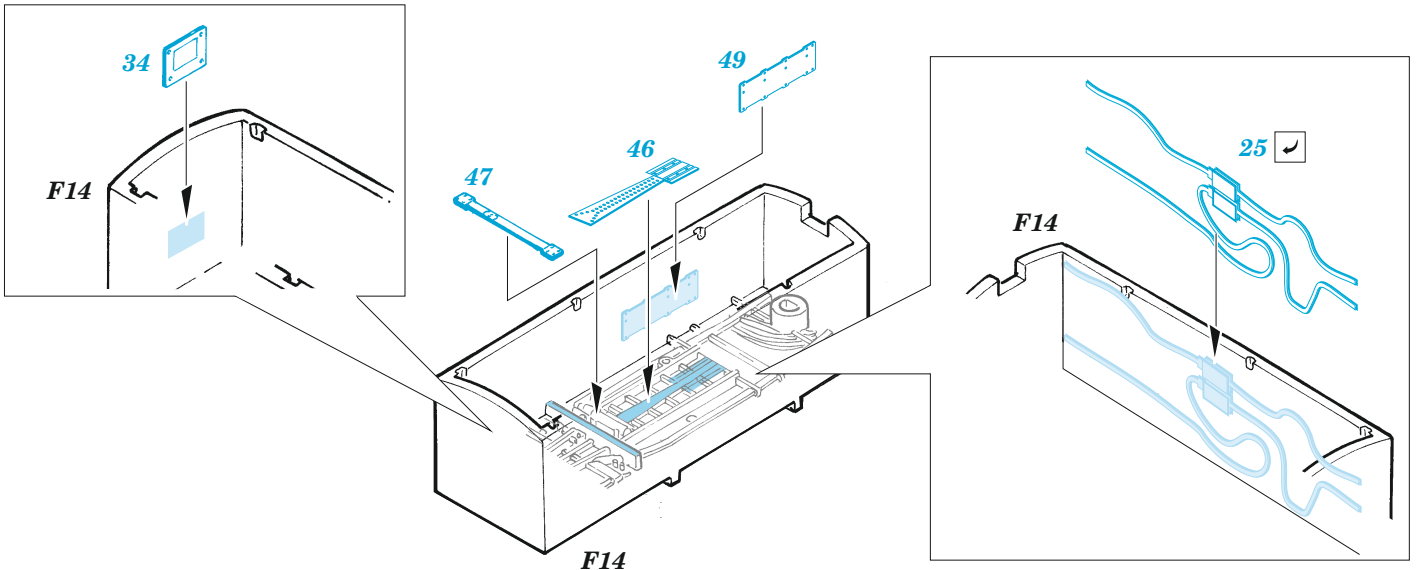

# F-14B exterior

eduard

72 730

1/72

detail set for 1/72 ACADEMY kit • sada detailů pro stavebnici 1/72 ACADEMY

- APPLY EXPRESS MASK AND PAINT BEFORE GLUING  
POUŽIT EXPRESS MASK NABARVIT PŘED SLEPENÍM
  - SYMMETRICAL ASSEMBLY  
SYMETRICKÁ MONTÁŽ
  - REMOVE  
ODSTRANIT
  - GRIND  
OBROUSIT
  - DRILL HOLE  
VRTAT OTVOR
  - COLORED ETCHED PARTS  
LEPTANÉ BAREVNÉ DÍLY
  - ETCHED PARTS  
LEPTANÉ NEBAREVNÉ DÍLY
  - ORIGINAL KIT PARTS  
PŮVODNÍ DÍLY STAVEBNICE
- BEND  
OHNOUT
  - OPTION  
VOLBA
  - REPLACE  
NAHRADIT

ORIGINAL KIT PARTS PŮVODNÍ DÍLY STAVEBNICE	PHOTO-ETCHED PARTS LEPTANÉ DÍLY	PARTS TO BE REMOVED DÍLY K ODSTRANĚNÍ	FILL TMELIT
---	------------------------------------	--	----------------

### D12 PART EARLY PRODUCTION