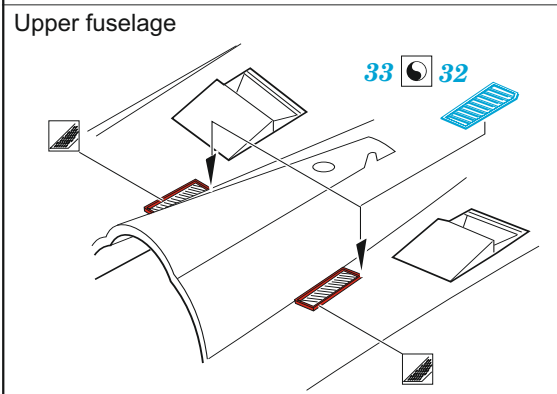

# F-14B exterior

eduard

72 730

1/72

detail set for 1/72 ACADEMY kit • sada detailů pro stavebnici 1/72 ACADEMY

- APPLY EXPRESS MASK AND PAINT BEFORE GLUING  
POUŽIT EXPRESS MASK NABARVIT PŘED SLEPENÍM
  - SYMMETRICAL ASSEMBLY  
SYMETRICKÁ MONTÁŽ
  - REMOVE  
ODSTRANIT
  - GRIND  
OBROUSIT
  - DRILL HOLE  
VRTAT OTVOR
  - COLORED ETCHED PARTS  
LEPTANÉ BAREVNÉ DÍLY
  - ETCHED PARTS  
LEPTANÉ NEBAREVNÉ DÍLY
  - ORIGINAL KIT PARTS  
PŮVODNÍ DÍLY STAVEBNICE
- BEND  
OHNOUT
  - OPTION  
VOLBA
  - REPLACE  
NAHRADIT

ORIGINAL KIT PARTS PŮVODNÍ DÍLY STAVEBNICE	PHOTO-ETCHED PARTS LEPTANÉ DÍLY	PARTS TO BE REMOVED DÍLY K ODSTRANĚNÍ	FILL TMELIT
---	------------------------------------	--	----------------

### D12 PART EARLY PRODUCTION