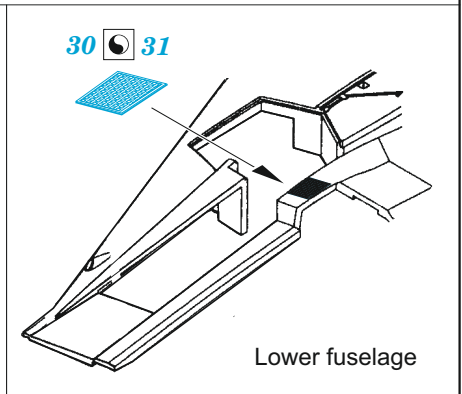

# F-14B exterior

eduard

72 730

1/72

detail set for 1/72 ACADEMY kit • sada detailů pro stavebnici 1/72 ACADEMY

- APPLY EXPRESS MASK AND PAINT BEFORE GLUING  
POUŽIT EXPRESS MASK NABARVIT PŘED SLEPENÍM
  - SYMMETRICAL ASSEMBLY  
SYMETRICKÁ MONTÁŽ
  - REMOVE  
ODSTRANIT
  - GRIND  
OBROUSIT
  - DRILL HOLE  
VRTAT OTVOR
  - COLORED ETCHED PARTS  
LEPTANÉ BAREVNÉ DÍLY
  - ETCHED PARTS  
LEPTANÉ NEBAREVNÉ DÍLY
  - ORIGINAL KIT PARTS  
PŮVODNÍ DÍLY STAVEBNICE
- BEND  
OHNOUT
  - OPTION  
VOLBA
  - REPLACE  
NAHRADIT

ORIGINAL KIT PARTS PŮVODNÍ DÍLY STAVEBNICE	PHOTO-ETCHED PARTS LEPTANÉ DÍLY	PARTS TO BE REMOVED DÍLY K ODSTRANĚNÍ	FILL TMELIT
---	------------------------------------	--	----------------