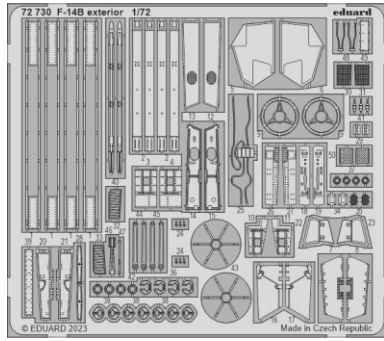

# F-14B exterior

eduard

72 730

1/72

detail set for 1/72 ACADEMY kit • sada detailů pro stavebnici 1/72 ACADEMY

- APPLY EXPRESS MASK AND PAINT BEFORE GLUING  
POUŽIT EXPRESS MASK NABARVIT PŘED SLEPENÍM
  - SYMMETRICAL ASSEMBLY  
SYMETRICKÁ MONTÁŽ
  - REMOVE  
ODSTRANIT
  - GRIND  
OBROUSIT
  - DRILL HOLE  
VRTAT OTVOR
  - COLORED ETCHED PARTS  
LEPTANÉ BAREVNÉ DÍLY
  - ETCHED PARTS  
LEPTANÉ NEBAREVNÉ DÍLY
  - ORIGINAL KIT PARTS  
PŮVODNÍ DÍLY STAVEBNICE
- BEND  
OHNOUT
  - OPTION  
VOLBA
  - REPLACE  
NAHRADIT

ORIGINAL KIT PARTS PŮVODNÍ DÍLY STAVEBNICE	PHOTO-ETCHED PARTS LEPTANÉ DÍLY	PARTS TO BE REMOVED DÍLY K ODSTRANĚNÍ	FILL TMELIT
---	------------------------------------	--	----------------

### D12 PART EARLY PRODUCTION