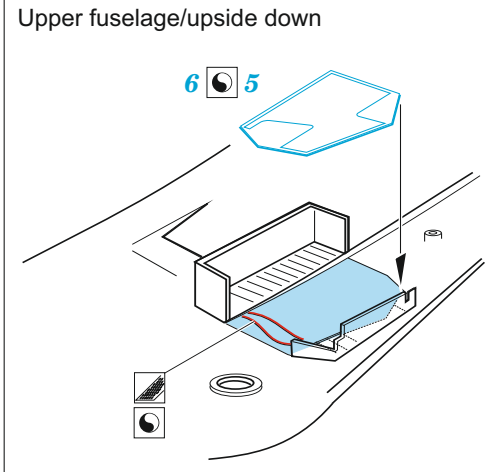

# F-14B exterior

eduard

72 730

1/72

detail set for 1/72 ACADEMY kit • sada detailů pro stavebnici 1/72 ACADEMY

- APPLY EXPRESS MASK AND PAINT BEFORE GLUING  
POUŽIT EXPRESS MASK NABARVIT PŘED SLEPENÍM
  - SYMMETRICAL ASSEMBLY  
SYMETRICKÁ MONTÁŽ
  - REMOVE  
ODSTRANIT
  - GRIND  
OBROUSIT
  - DRILL HOLE  
VRTAT OTVOR
  - COLORED ETCHED PARTS  
LEPTANÉ BAREVNÉ DÍLY
  - ETCHED PARTS  
LEPTANÉ NEBAREVNÉ DÍLY
  - ORIGINAL KIT PARTS  
PŮVODNÍ DÍLY STAVEBNICE
- BEND  
OHNOUT
  - OPTION  
VOLBA
  - REPLACE  
NAHRADIT

ORIGINAL KIT PARTS PŮVODNÍ DÍLY STAVEBNICE	PHOTO-ETCHED PARTS LEPTANÉ DÍLY	PARTS TO BE REMOVED DÍLY K ODSTRANĚNÍ	FILL TMELIT
---	------------------------------------	--	----------------

### D12 PART EARLY PRODUCTION