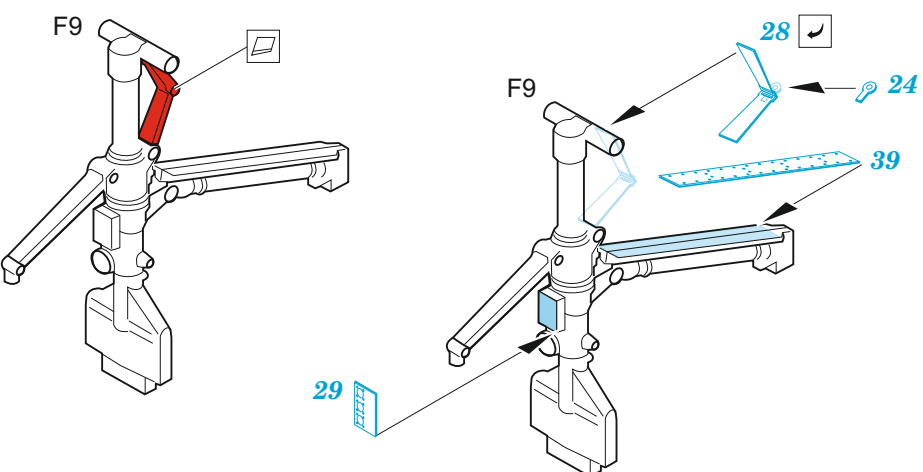

# F-14B exterior

eduard

72 730

1/72

detail set for 1/72 ACADEMY kit • sada detailů pro stavebnici 1/72 ACADEMY

- APPLY EXPRESS MASK AND PAINT BEFORE GLUING  
POUŽIT EXPRESS MASK NABARVIT PŘED SLEPENÍM
  - SYMMETRICAL ASSEMBLY  
SYMETRICKÁ MONTÁŽ
  - REMOVE  
ODSTRANIT
  - GRIND  
OBROUSIT
  - DRILL HOLE  
VRTAT OTVOR
  - COLORED ETCHED PARTS  
LEPTANÉ BAREVNÉ DÍLY
  - ETCHED PARTS  
LEPTANÉ NEBAREVNÉ DÍLY
  - ORIGINAL KIT PARTS  
PŮVODNÍ DÍLY STAVEBNICE
- BEND  
OHNOUT
  - OPTION  
VOLBA
  - REPLACE  
NAHRADIT

ORIGINAL KIT PARTS PŮVODNÍ DÍLY STAVEBNICE	PHOTO-ETCHED PARTS LEPTANÉ DÍLY	PARTS TO BE REMOVED DÍLY K ODSTRANĚNÍ	FILL TMELIT
---	------------------------------------	--	----------------

### D12 PART EARLY PRODUCTION