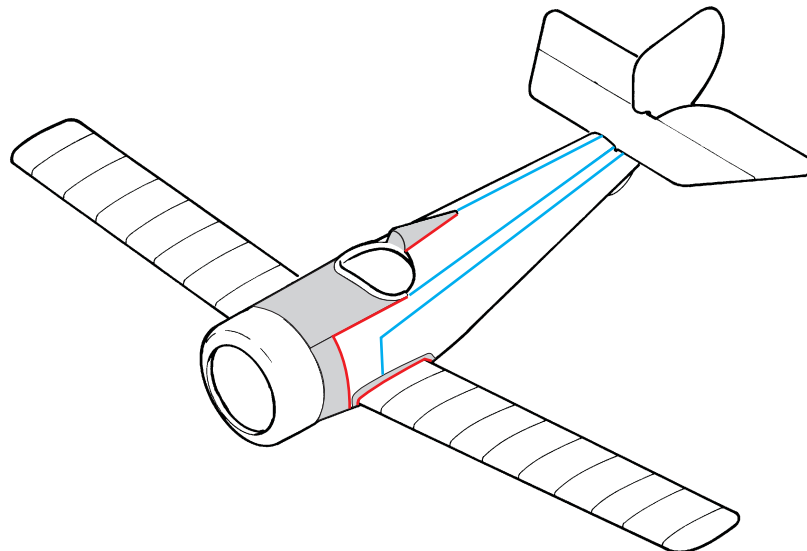

WW.I Lacing

1/48 scale detail set • sada detailů 1/48

eduard

48 401

ORIGINAL KIT PARTS
PŮVODNÍ DÍLY STAVEBNICE

PHOTO-ETCHED PARTS
LEPTANÉ DÍLY

BEND
OHNOUIT

Check your References for exact airplane

Part 1, 3

Part 2

Part 4, 6

Part 5

Metal Plate

Possible position Part 1, 3, 4, 6

Possible position Part 2, 5

Possible position Part 1, 3