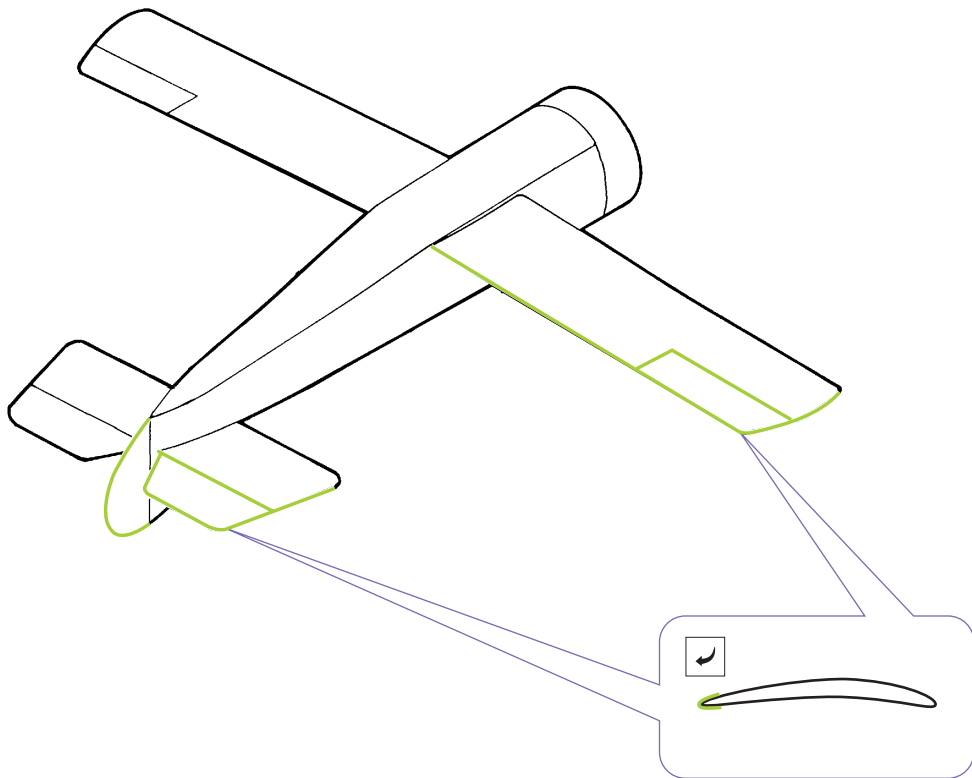

WW.I Lacing

1/48 scale detail set • sada detailů 1/48

eduard

48 401

ORIGINAL KIT PARTS
PŮVODNÍ DÍLY STAVEBNICE

PHOTO-ETCHED PARTS
LEPTANÉ DÍLY

BEND
OHNOUIT

Check your References for exact airplane

Part 1, 3

Part 2

Part 4, 6

Part 5

Metal Plate

Possible position Part 1, 3, 4, 6

Possible position Part 2, 5

Possible position Part 1, 3