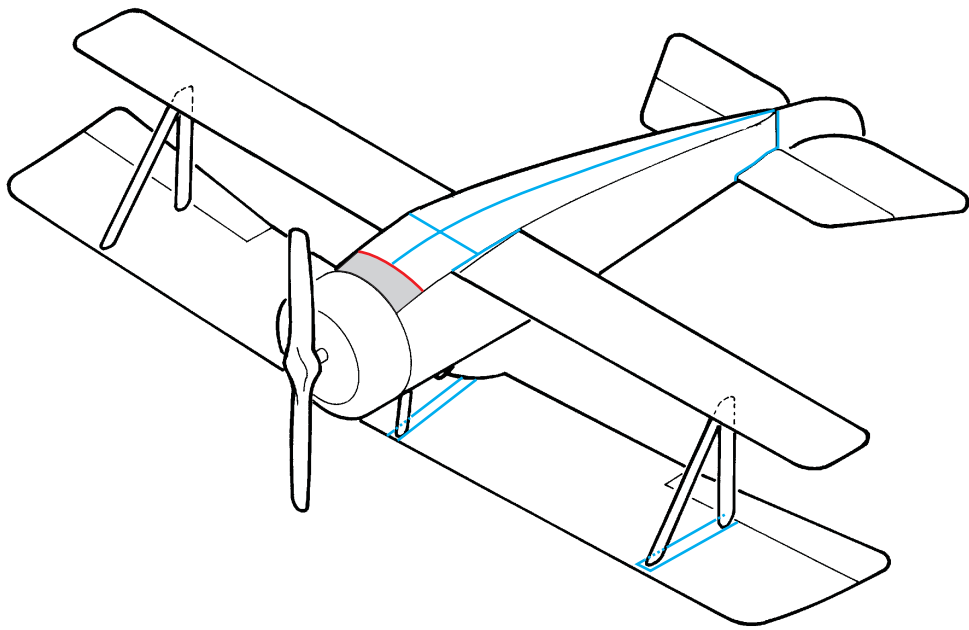

WW.I Lacing

1/48 scale detail set • sada detailů 1/48

eduard

48 401

ORIGINAL KIT PARTS
PŮVODNÍ DÍLY STAVEBNICE

PHOTO-ETCHED PARTS
LEPTANÉ DÍLY

BEND
OHNOUIT

Check your References for exact airplane

Part 1, 3

Part 2

Part 4, 6

Part 5

Metal Plate

Possible position Part 1, 3, 4, 6

Possible position Part 2, 5

Possible position Part 1, 3