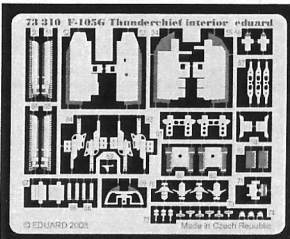

F-105G Thunderchief interior S.A.

1/72 scale detail set for Trumpeter kit • sada detailů pro model 1/72 Trumpeter

eduard

73 310

- APPLY EXPRESS MASK AND PAINT BEFORE GLUING
POUŽIT EXPRESS MASK NABARVIT PŘED SLEPENÍM
- SYMMETRICAL ASSEMBLY
SYMETRICKÁ MONTÁŽ
- REMOVE
ODSTRANIT
- GRIND
OBROUSIT
- DRILL HOLE
VRTAT OTVOR
- BEND
OHNOUT
- OPTION
VOLBA
- REPLACE
NAHRADIT