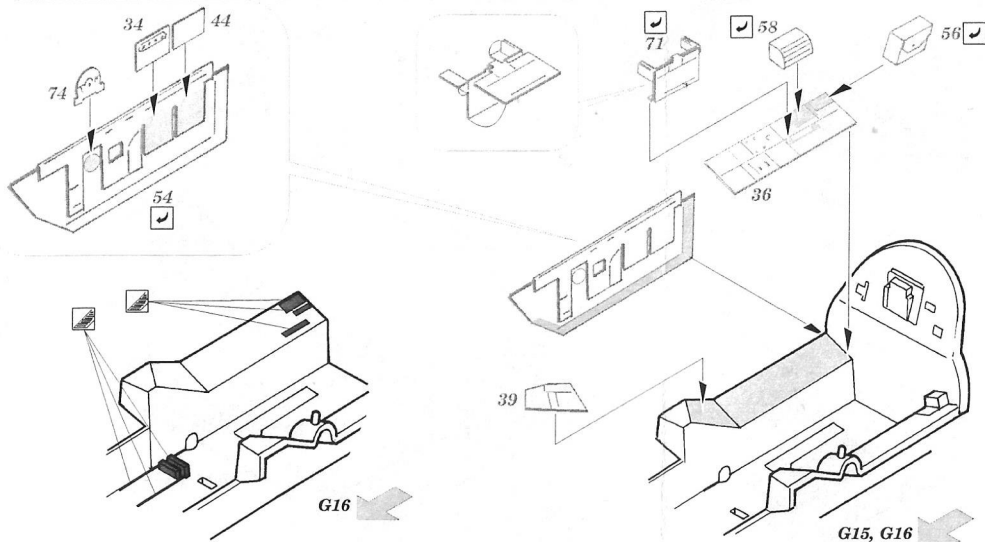

F-105G Thunderchief interior S.A.

1/72 scale detail set for Trumpeter kit • sada detailů pro model 1/72 Trumpeter

eduard

73 310

- APPLY EXPRESS MASK AND PAINT BEFORE GLUING
POUŽIT EXPRESS MASK NABARVIT PŘED SLEPENÍM
- SYMMETRICAL ASSEMBLY
SYMETRICKÁ MONTÁŽ
- REMOVE
ODSTRANIT
- GRIND
OBROUSIT
- DRILL HOLE
VRTAT OTVOR
- BEND
OHNOUT
- OPTION
VOLBA
- REPLACE
NAHRADIT

ORIGINAL KIT PARTS PŮVODNÍ DÍLY STAVEBNICE PHOTO-ETCHED PARTS LEPTANÉ DÍLY PARTS TO BE REMOVED DÍLY K ODSTRANĚNÍ FILL TMĚLIT

2 sets

References:
 - Squadron/Signal Publ. No.5523-Walk Around No.23 F-105 Thunderchief
 - Detail&Scale Vol.8 - F-105 Thunderchief