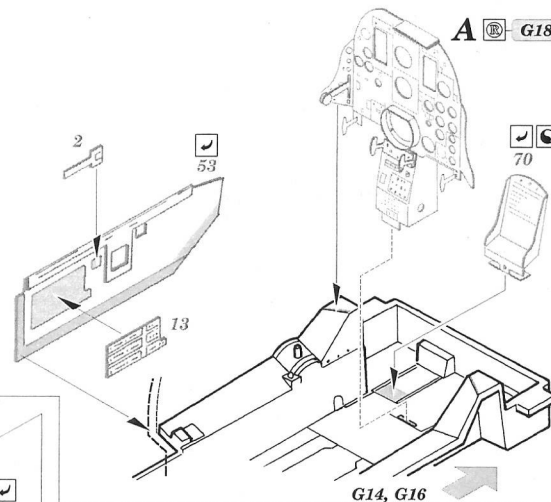

F-105G Thunderchief interior S.A.

1/72 scale detail set for Trumpeter kit • sada detailů pro model 1/72 Trumpeter

eduard

73 310

- APPLY EXPRESS MASK AND PAINT BEFORE GLUING
POUŽIT EXPRESS MASK NABARVIT PŘED SLEPENÍM
- SYMMETRICAL ASSEMBLY
SYMETRICKÁ MONTÁŽ
- REMOVE
ODSTRANIT
- GRIND
OBROUSIT
- DRILL HOLE
VRTAT OTVOR
- BEND
OHNOUT
- OPTION
VOLBA
- REPLACE
NAHRADIT

ORIGINAL KIT PARTS PŮVODNÍ DÍLY STAVEBNICE PHOTO-ETCHED PARTS LEPTANÉ DÍLY PARTS TO BE REMOVED DÍLY K ODSTRANĚNÍ FILL TMĚLIT

2 sets

References:
 - Squadron/Signal Publ. No.5523-Walk Around No.23 F-105 Thunderchief
 - Detail&Scale Vol.8 - F-105 Thunderchief