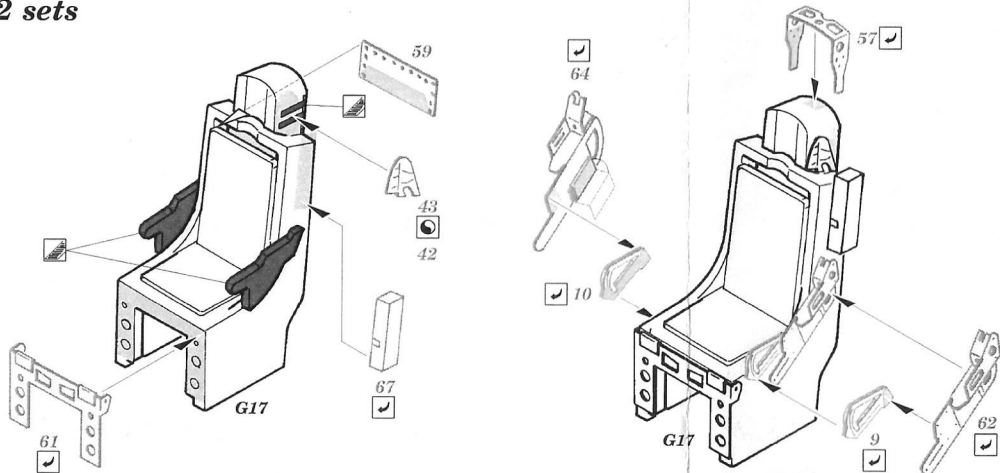

F-105G Thunderchief interior S.A.

1/72 scale detail set for Trumpeter kit • sada detailů pro model 1/72 Trumpeter

eduard

73 310

- APPLY EXPRESS MASK AND PAINT BEFORE GLUING
POUŽIT EXPRESS MASK NABARVIT PŘED SLEPENÍM
- SYMMETRICAL ASSEMBLY
SYMETRICKÁ MONTÁŽ
- REMOVE
ODSTRANIT
- GRIND
OBROUSIT
- DRILL HOLE
VRTAT OTVOR
- BEND
OHNOUT
- OPTION
VOLBA
- REPLACE
NAHRADIT

ORIGINAL KIT PARTS PŮVODNÍ DÍLY STAVEBNICE PHOTO-ETCHED PARTS LEPTANÉ DÍLY PARTS TO BE REMOVED DÍLY K ODSTRANĚNÍ FILL TMĚLIT

2 sets

References:
 - Squadron/Signal Publ. No.5523-Walk Around No.23 F-105 Thunderchief
 - Detail&Scale Vol.8 - F-105 Thunderchief