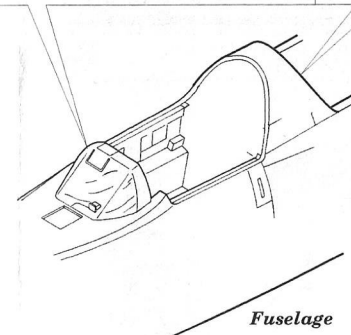

F-105G Thunderchief interior S.A.

1/72 scale detail set for Trumpeter kit • sada detailů pro model 1/72 Trumpeter

eduard

73 310

- APPLY EXPRESS MASK AND PAINT BEFORE GLUING
POUŽIT EXPRESS MASK NABARVIT PŘED SLEPENÍM
- SYMMETRICAL ASSEMBLY
SYMETRICKÁ MONTÁŽ
- REMOVE
ODSTRANIT
- GRIND
OBROUSIT
- DRILL HOLE
VRTAT OTVOR
- BEND
OHNOUT
- OPTION
VOLBA
- REPLACE
NAHRADIT

ORIGINAL KIT PARTS PŮVODNÍ DÍLY STAVEBNICE PHOTO-ETCHED PARTS LEPTANÉ DÍLY PARTS TO BE REMOVED DÍLY K ODSTRANĚNÍ FILL TMĚLIT

2 sets

References:
 - Squadron/Signal Publ. No.5523-Walk Around No.23 F-105 Thunderchief
 - Detail&Scale Vol.8 - F-105 Thunderchief