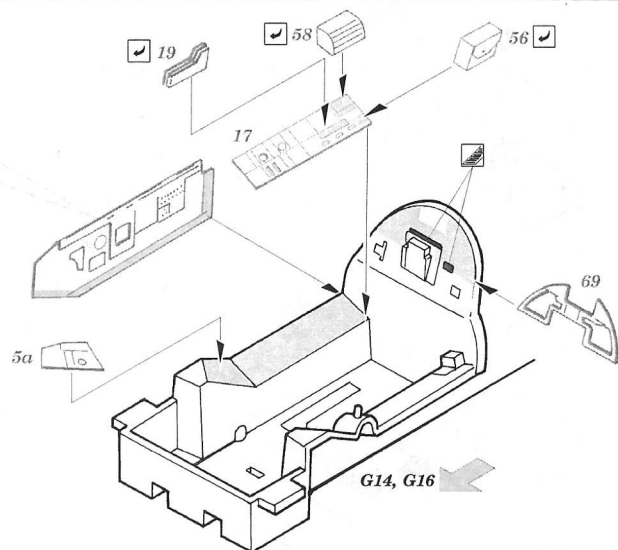

F-105G Thunderchief interior S.A.

1/72 scale detail set for Trumpeter kit • sada detailů pro model 1/72 Trumpeter

eduard

73 310

- APPLY EXPRESS MASK AND PAINT BEFORE GLUING
POUŽIT EXPRESS MASK NABARVIT PŘED SLEPENÍM
- SYMMETRICAL ASSEMBLY
SYMETRICKÁ MONTÁŽ
- REMOVE
ODSTRANIT
- GRIND
OBROUSIT
- DRILL HOLE
VRTAT OTVOR
- BEND
OHNOUT
- OPTION
VOLBA
- REPLACE
NAHRADIT

ORIGINAL KIT PARTS PŮVODNÍ DÍLY STAVEBNICE PHOTO-ETCHED PARTS LEPTANÉ DÍLY PARTS TO BE REMOVED DÍLY K ODSTRANĚNÍ FILL TMĚLIT

2 sets

References:
 - Squadron/Signal Publ. No.5523-Walk Around No.23 F-105 Thunderchief
 - Detail&Scale Vol.8 - F-105 Thunderchief