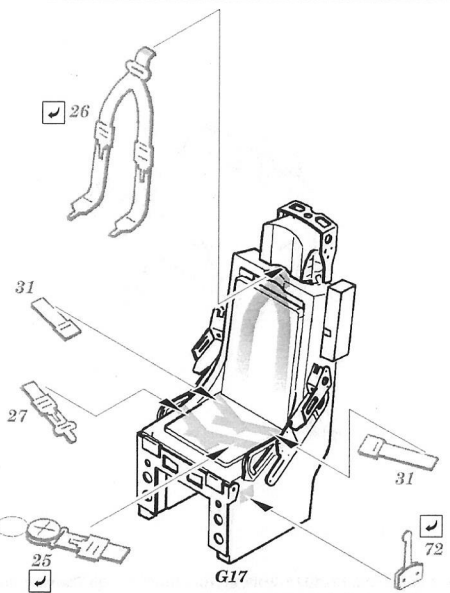

F-105G Thunderchief interior S.A.

1/72 scale detail set for Trumpeter kit • sada detailů pro model 1/72 Trumpeter

eduard

73 310

- APPLY EXPRESS MASK AND PAINT BEFORE GLUING
POUŽIT EXPRESS MASK NABARVIT PŘED SLEPENÍM
- SYMMETRICAL ASSEMBLY
SYMETRICKÁ MONTÁŽ
- REMOVE
ODSTRANIT
- GRIND
OBROUSIT
- DRILL HOLE
VRTAT OTVOR
- BEND
OHNOUT
- OPTION
VOLBA
- REPLACE
NAHRADIT

ORIGINAL KIT PARTS PŮVODNÍ DÍLY STAVEBNICE PHOTO-ETCHED PARTS LEPTANÉ DÍLY PARTS TO BE REMOVED DÍLY K ODSTRANĚNÍ FILL TMĚLIT

2 sets

References:
 - Squadron/Signal Publ. No.5523-Walk Around No.23 F-105 Thunderchief
 - Detail&Scale Vol.8 - F-105 Thunderchief