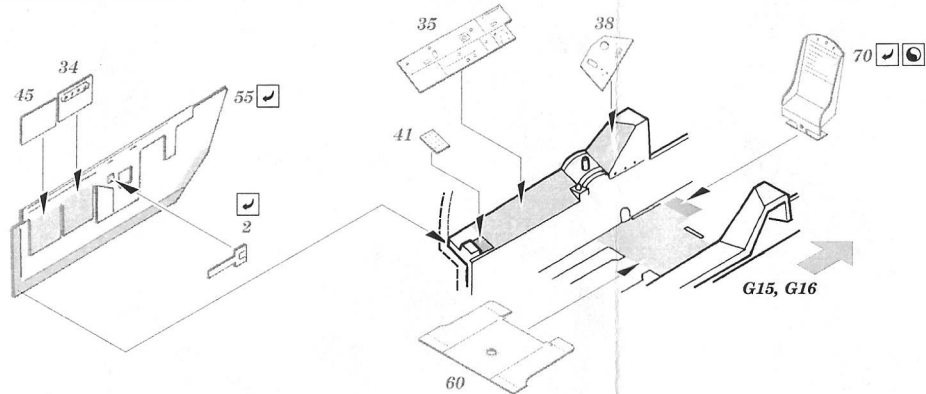

F-105G Thunderchief interior S.A.

1/72 scale detail set for Trumpeter kit • sada detailů pro model 1/72 Trumpeter

eduard

73 310

- APPLY EXPRESS MASK AND PAINT BEFORE GLUING
POUŽIT EXPRESS MASK NABARVIT PŘED SLEPENÍM
- SYMMETRICAL ASSEMBLY
SYMETRICKÁ MONTÁŽ
- REMOVE
ODSTRANIT
- GRIND
OBROUSIT
- DRILL HOLE
VRTAT OTVOR
- BEND
OHNOUT
- OPTION
VOLBA
- REPLACE
NAHRADIT

ORIGINAL KIT PARTS PŮVODNÍ DÍLY STAVEBNICE PHOTO-ETCHED PARTS LEPTANÉ DÍLY PARTS TO BE REMOVED DÍLY K ODSTRANĚNÍ FILL TMĚLIT

2 sets

References:
 - Squadron/Signal Publ. No.5523-Walk Around No.23 F-105 Thunderchief
 - Detail&Scale Vol.8 - F-105 Thunderchief