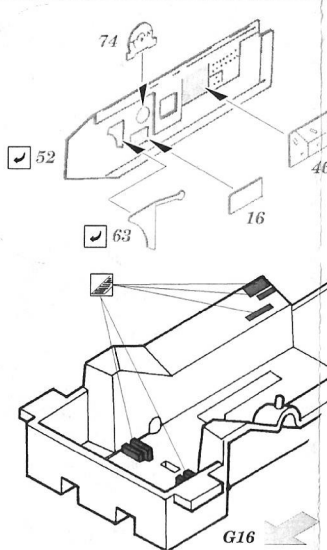

F-105G Thunderchief interior S.A.

1/72 scale detail set for Trumpeter kit • sada detailů pro model 1/72 Trumpeter

eduard

73 310

- APPLY EXPRESS MASK AND PAINT BEFORE GLUING
POUŽIT EXPRESS MASK NABARVIT PŘED SLEPENÍM
- SYMMETRICAL ASSEMBLY
SYMETRICKÁ MONTÁŽ
- REMOVE
ODSTRANIT
- GRIND
OBROUSIT
- DRILL HOLE
VRTAT OTVOR
- BEND
OHNOUT
- OPTION
VOLBA
- REPLACE
NAHRADIT

ORIGINAL KIT PARTS PŮVODNÍ DÍLY STAVEBNICE PHOTO-ETCHED PARTS LEPTANÉ DÍLY PARTS TO BE REMOVED DÍLY K ODSTRANĚNÍ FILL TMĚLIT

2 sets

References:
 - Squadron/Signal Publ. No.5523-Walk Around No.23 F-105 Thunderchief
 - Detail&Scale Vol.8 - F-105 Thunderchief