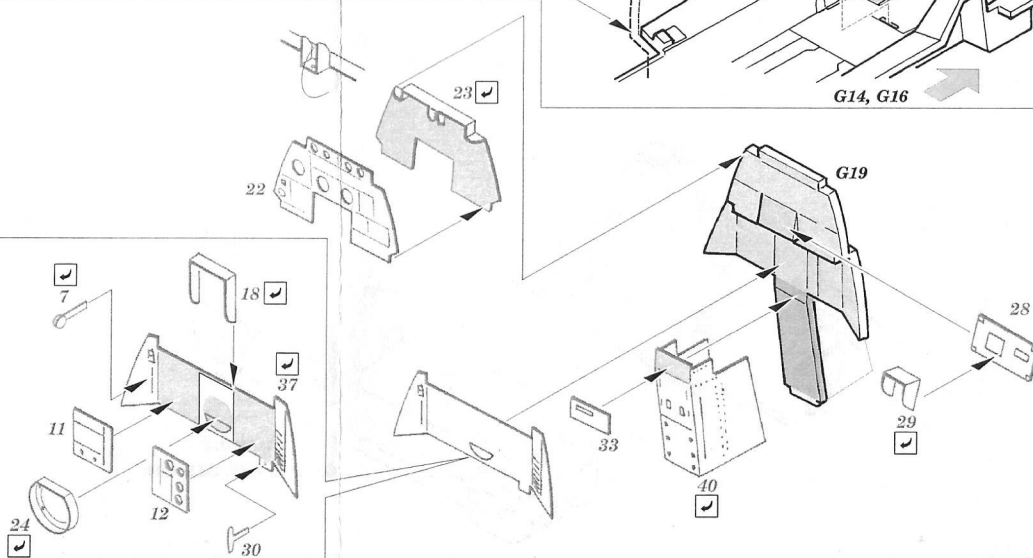

F-105G Thunderchief interior S.A.

1/72 scale detail set for Trumpeter kit • sada detailů pro model 1/72 Trumpeter

eduard

73 310

- APPLY EXPRESS MASK AND PAINT BEFORE GLUING
POUŽIT EXPRESS MASK NABARVIT PŘED SLEPENÍM
- SYMMETRICAL ASSEMBLY
SYMETRICKÁ MONTÁŽ
- REMOVE
ODSTRANIT
- GRIND
OBROUSIT
- DRILL HOLE
VRTAT OTVOR
- BEND
OHNOUT
- OPTION
VOLBA
- REPLACE
NAHRADIT

ORIGINAL KIT PARTS PŮVODNÍ DÍLY STAVEBNICE PHOTO-ETCHED PARTS LEPTANÉ DÍLY PARTS TO BE REMOVED DÍLY K ODSTRANĚNÍ FILL TMĚLIT

2 sets

References:
 - Squadron/Signal Publ. No.5523-Walk Around No.23 F-105 Thunderchief
 - Detail&Scale Vol.8 - F-105 Thunderchief