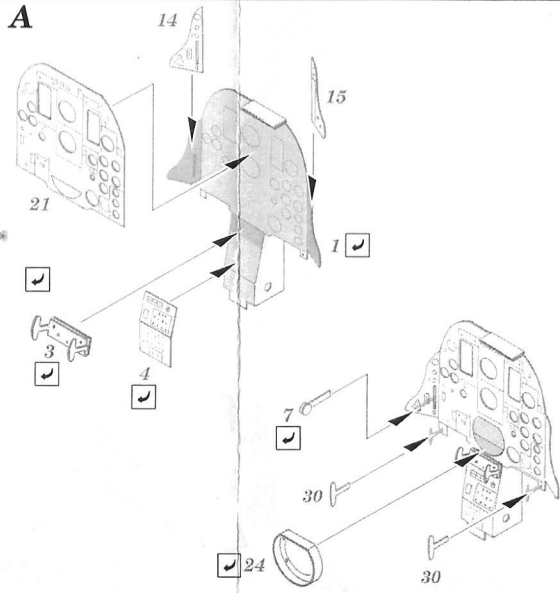

F-105G Thunderchief interior S.A.

1/72 scale detail set for Trumpeter kit • sada detailů pro model 1/72 Trumpeter

eduard

73 310

- APPLY EXPRESS MASK AND PAINT BEFORE GLUING
POUŽIT EXPRESS MASK NABARVIT PŘED SLEPENÍM
- SYMMETRICAL ASSEMBLY
SYMETRICKÁ MONTÁŽ
- REMOVE
ODSTRANIT
- GRIND
OBROUSIT
- DRILL HOLE
VRTAT OTVOR
- BEND
OHNOUT
- OPTION
VOLBA
- REPLACE
NAHRADIT

ORIGINAL KIT PARTS PŮVODNÍ DÍLY STAVEBNICE PHOTO-ETCHED PARTS LEPTANÉ DÍLY PARTS TO BE REMOVED DÍLY K ODSTRANĚNÍ FILL TMĚLIT

2 sets

References:
 - Squadron/Signal Publ. No.5523-Walk Around No.23 F-105 Thunderchief
 - Detail&Scale Vol.8 - F-105 Thunderchief