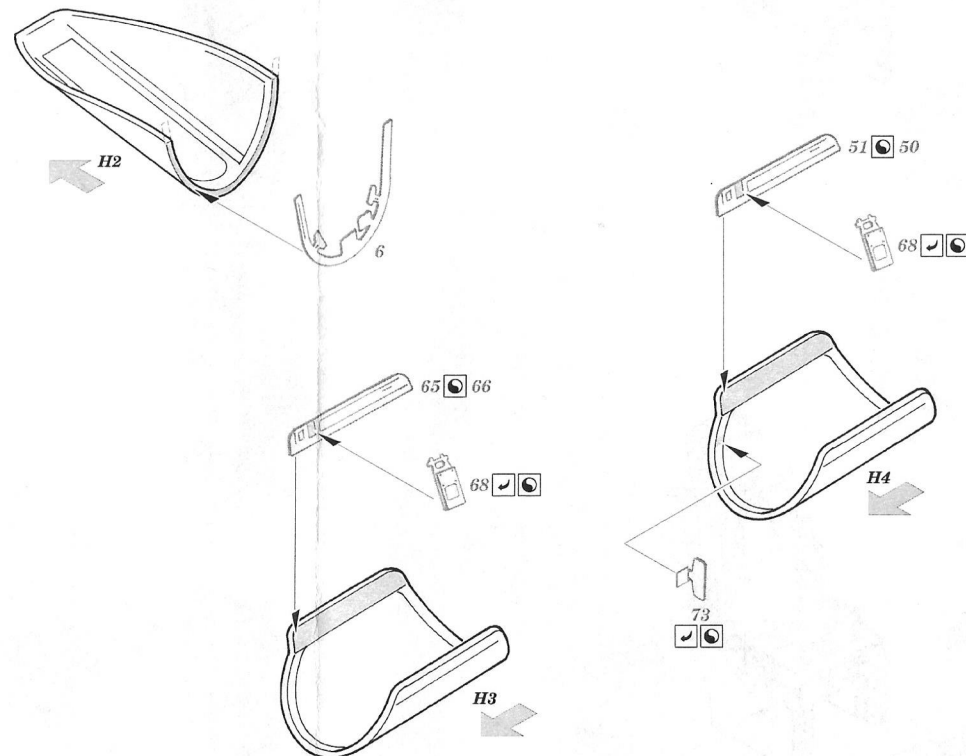

F-105G Thunderchief interior S.A.

1/72 scale detail set for Trumpeter kit • sada detailů pro model 1/72 Trumpeter

eduard

73 310

- APPLY EXPRESS MASK AND PAINT BEFORE GLUING
POUŽIT EXPRESS MASK NABARVIT PŘED SLEPENÍM
- SYMMETRICAL ASSEMBLY
SYMETRICKÁ MONTÁŽ
- REMOVE
ODSTRANIT
- GRIND
OBROUSIT
- DRILL HOLE
VRTAT OTVOR
- BEND
OHNOUT
- OPTION
VOLBA
- REPLACE
NAHRADIT

ORIGINAL KIT PARTS PŮVODNÍ DÍLY STAVEBNICE PHOTO-ETCHED PARTS LEPTANÉ DÍLY PARTS TO BE REMOVED DÍLY K ODSTRANĚNÍ FILL TMĚLIT

2 sets

References:
 - Squadron/Signal Publ. No.5523-Walk Around No.23 F-105 Thunderchief
 - Detail&Scale Vol.8 - F-105 Thunderchief