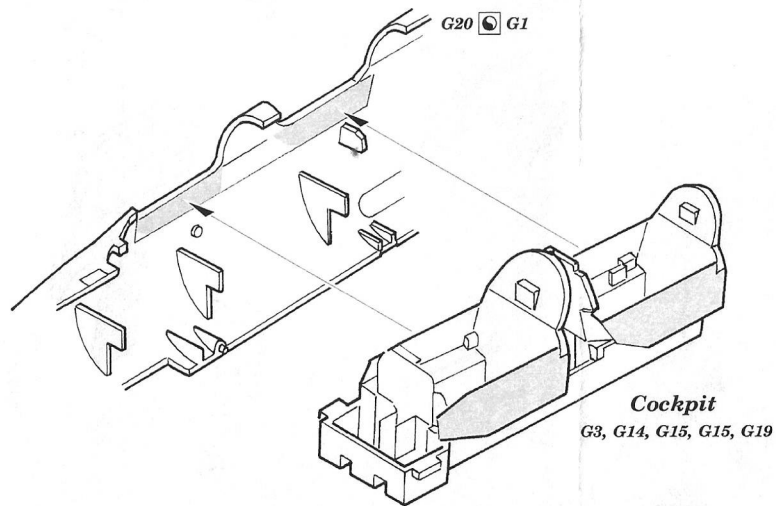

F-105G Thunderchief interior S.A.

1/72 scale detail set for Trumpeter kit • sada detailů pro model 1/72 Trumpeter

eduard

73 310

- APPLY EXPRESS MASK AND PAINT BEFORE GLUING
POUŽIT EXPRESS MASK NABARVIT PŘED SLEPENÍM
- SYMMETRICAL ASSEMBLY
SYMETRICKÁ MONTÁŽ
- REMOVE
ODSTRANIT
- GRIND
OBROUSIT
- DRILL HOLE
VRTAT OTVOR
- BEND
OHNOUT
- OPTION
VOLBA
- REPLACE
NAHRADIT

ORIGINAL KIT PARTS PŮVODNÍ DÍLY STAVEBNICE PHOTO-ETCHED PARTS LEPTANÉ DÍLY PARTS TO BE REMOVED DÍLY K ODSTRANĚNÍ FILL TMĚLIT

2 sets

References:
 - Squadron/Signal Publ. No.5523-Walk Around No.23 F-105 Thunderchief
 - Detail&Scale Vol.8 - F-105 Thunderchief