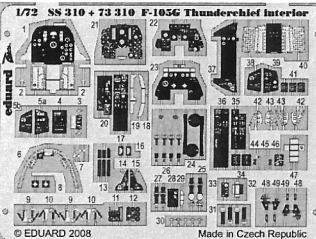

F-105G Thunderchief interior S.A.

1/72 scale detail set for Trumpeter kit • sada detailů pro model 1/72 Trumpeter

eduard

73 310

- APPLY EXPRESS MASK AND PAINT BEFORE GLUING
POUŽIT EXPRESS MASK NABARVIT PŘED SLEPENÍM
- SYMMETRICAL ASSEMBLY
SYMETRICKÁ MONTÁŽ
- REMOVE
ODSTRANIT
- GRIND
OBROUSIT
- DRILL HOLE
VRTAT OTVOR
- BEND
OHNOUT
- OPTION
VOLBA
- REPLACE
NAHRADIT

ORIGINAL KIT PARTS PŮVODNÍ DÍLY STAVEBNICE PHOTO-ETCHED PARTS LEPTANÉ DÍLY PARTS TO BE REMOVED DÍLY K ODSTRANĚNÍ FILL TMĚLIT

2 sets

References:
 - Squadron/Signal Publ. No.5523-Walk Around No.23 F-105 Thunderchief
 - Detail&Scale Vol.8 - F-105 Thunderchief