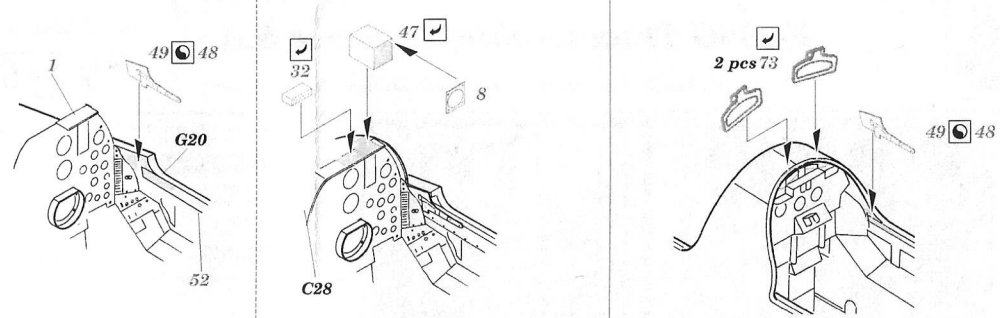

F-105G Thunderchief interior S.A.

1/72 scale detail set for Trumpeter kit • sada detailů pro model 1/72 Trumpeter

eduard

73 310

- APPLY EXPRESS MASK AND PAINT BEFORE GLUING
POUŽIT EXPRESS MASK NABARVIT PŘED SLEPENÍM
- SYMMETRICAL ASSEMBLY
SYMETRICKÁ MONTÁŽ
- REMOVE
ODSTRANIT
- GRIND
OBROUSIT
- DRILL HOLE
VRTAT OTVOR
- BEND
OHNOUT
- OPTION
VOLBA
- REPLACE
NAHRADIT

ORIGINAL KIT PARTS PŮVODNÍ DÍLY STAVEBNICE PHOTO-ETCHED PARTS LEPTANÉ DÍLY PARTS TO BE REMOVED DÍLY K ODSTRANĚNÍ FILL TMĚLIT

2 sets

References:
 - Squadron/Signal Publ. No.5523-Walk Around No.23 F-105 Thunderchief
 - Detail&Scale Vol.8 - F-105 Thunderchief