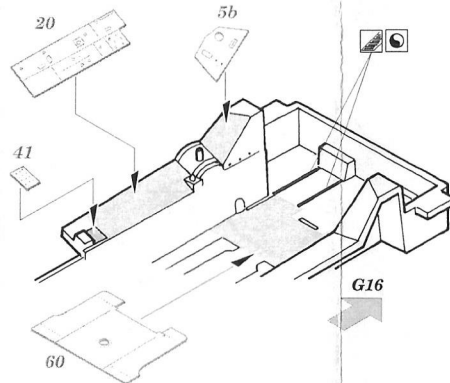

F-105G Thunderchief interior S.A.

1/72 scale detail set for Trumpeter kit • sada detailů pro model 1/72 Trumpeter

eduard

73 310

- APPLY EXPRESS MASK AND PAINT BEFORE GLUING
POUŽIT EXPRESS MASK NABARVIT PŘED SLEPENÍM
- SYMMETRICAL ASSEMBLY
SYMETRICKÁ MONTÁŽ
- REMOVE
ODSTRANIT
- GRIND
OBROUSIT
- DRILL HOLE
VRTAT OTVOR
- BEND
OHNOUT
- OPTION
VOLBA
- REPLACE
NAHRADIT

ORIGINAL KIT PARTS PŮVODNÍ DÍLY STAVEBNICE PHOTO-ETCHED PARTS LEPTANÉ DÍLY PARTS TO BE REMOVED DÍLY K ODSTRANĚNÍ FILL TMĚLIT

2 sets

References:
 - Squadron/Signal Publ. No.5523-Walk Around No.23 F-105 Thunderchief
 - Detail&Scale Vol.8 - F-105 Thunderchief