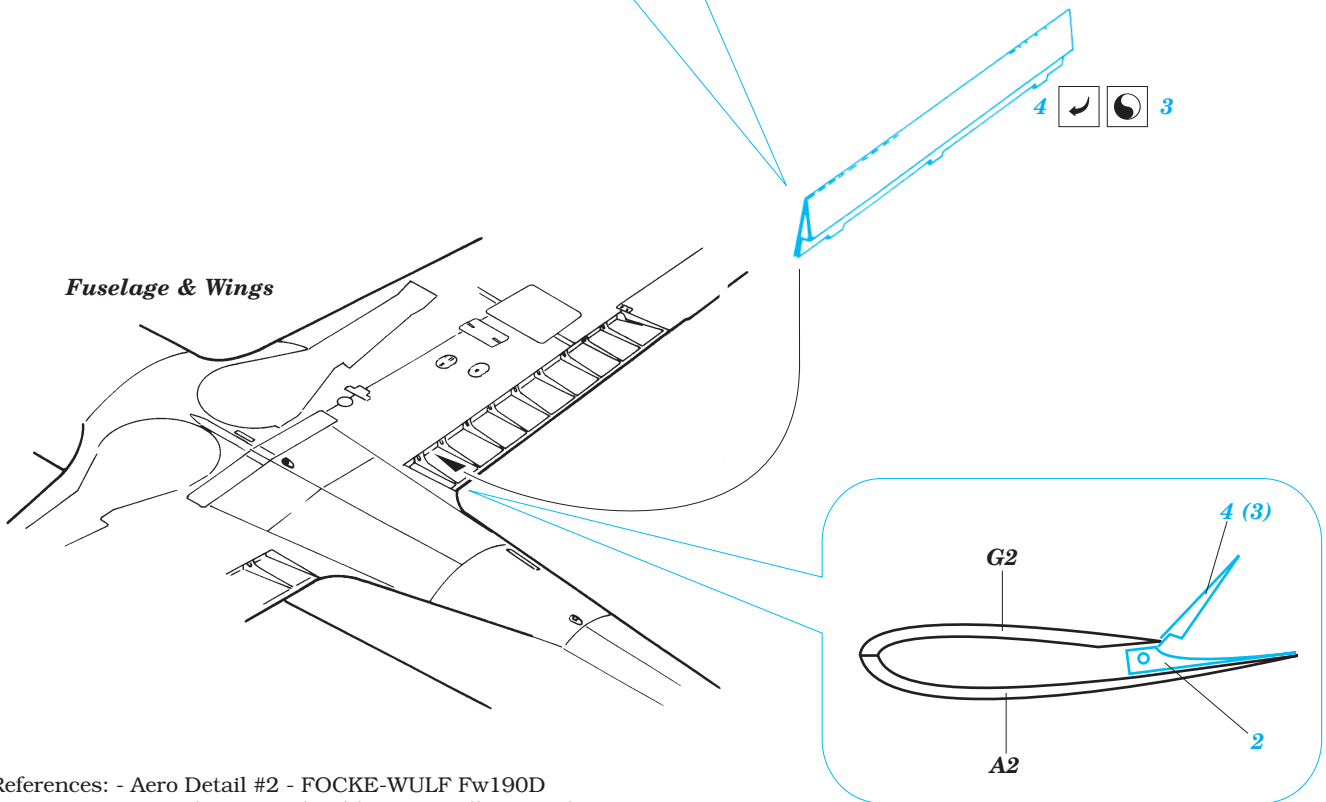

# FW-190 A/D Landing flaps-Wooden

1/48 scale detail set for Tamiya kit • sada detailů pro model Tamiya 1/48

eduard

48 397

-  SYMETRICAL ASSEMBLY  
SYMETRICKÁ MONTÁŽ
-  REMOVE  
ODSTRANIT
-  BEND  
OHNOUT
-  REPLACE  
NAHRADIT
-  GRIND  
OBROUSIT
-  OPTION  
VOLBA

 ORIGINAL KIT PARTS  
PŮVODNÍ DÍLY STAVEBNICE

 PHOTO-ETCHED PARTS  
LEPTANÉ DÍLY

 PARTS TO BE REMOVED  
DÍLY K ODSTRANĚNÍ

 FILL  
TMELIT

**FW-190A**

B 5  B 13

**FW-190D**

F27  F9