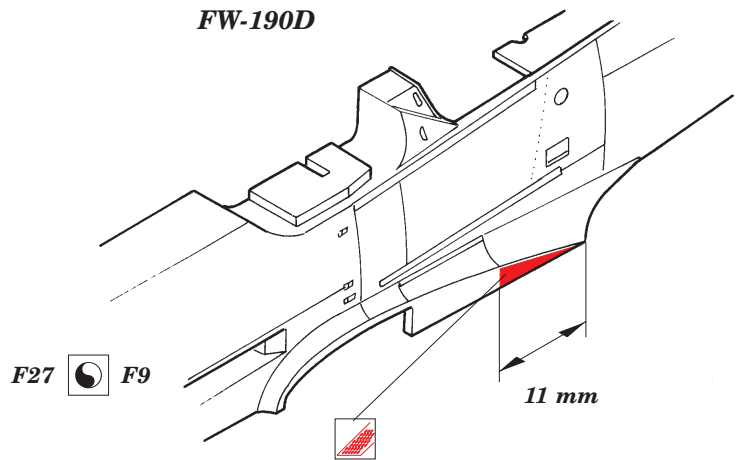

# FW-190 A/D Landing flaps-Wooden

1/48 scale detail set for Tamiya kit • sada detailů pro model Tamiya 1/48

eduard

48 397

-  SYMETRICAL ASSEMBLY  
SYMETRICKÁ MONTÁŽ
-  REMOVE  
ODSTRANIT
-  BEND  
OHNOUT
-  REPLACE  
NAHRADIT
-  GRIND  
OBROUSIT
-  OPTION  
VOLBA

 ORIGINAL KIT PARTS  
PŮVODNÍ DÍLY STAVEBNICE

 PHOTO-ETCHED PARTS  
LEPTANÉ DÍLY

 PARTS TO BE REMOVED  
DÍLY K ODSTRANĚNÍ

 FILL  
TMELIT

**FW-190A**

B 5  B 13

**FW-190D**

F27  F9