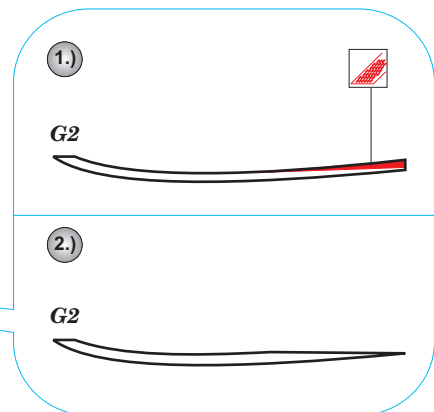

# FW-190 A/D Landing flaps-Wooden

1/48 scale detail set for Tamiya kit • sada detailů pro model Tamiya 1/48

eduard

48 397

-  SYMETRICAL ASSEMBLY  
SYMETRICKÁ MONTÁŽ
-  REMOVE  
ODSTRANIT
-  BEND  
OHNOUT
-  REPLACE  
NAHRADIT
-  GRIND  
OBROUSIT
-  OPTION  
VOLBA

 ORIGINAL KIT PARTS  
PŮVODNÍ DÍLY STAVEBNICE

 PHOTO-ETCHED PARTS  
LEPTANÉ DÍLY

 PARTS TO BE REMOVED  
DÍLY K ODSTRANĚNÍ

 FILL  
TMELIT

**FW-190A**

B 5  B 13

**FW-190D**

F27  F9