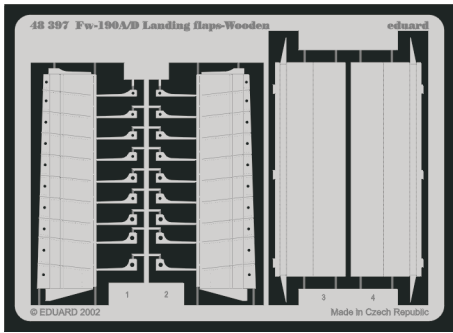

# FW-190 A/D Landing flaps-Wooden

1/48 scale detail set for Tamiya kit • sada detailů pro model Tamiya 1/48

eduard

48 397

-  SYMETRICAL ASSEMBLY  
SYMETRICKÁ MONTÁŽ
-  REMOVE  
ODSTRANIT
-  BEND  
OHNOUT
-  REPLACE  
NAHRADIT
-  GRIND  
OBROUSIT
-  OPTION  
VOLBA

 ORIGINAL KIT PARTS  
PŮVODNÍ DÍLY STAVEBNICE

 PHOTO-ETCHED PARTS  
LEPTANÉ DÍLY

 PARTS TO BE REMOVED  
DÍLY K ODSTRANĚNÍ

 FILL  
TMELIT

**FW-190A**

B 5  B 13

**FW-190D**

F27  F9