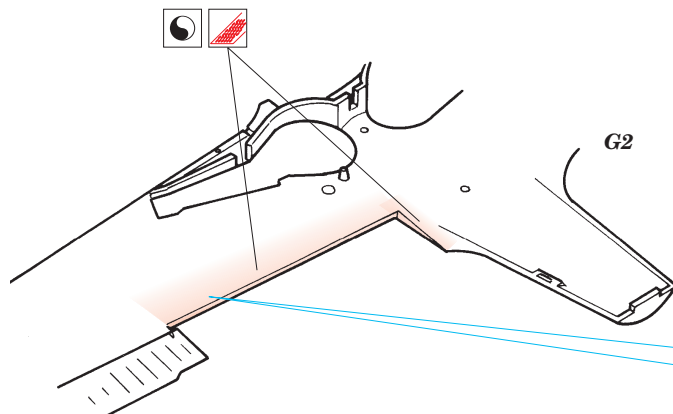

# FW-190 A/D Landing flaps-Wooden

1/48 scale detail set for Tamiya kit • sada detailů pro model Tamiya 1/48

eduard

48 397

-  SYMETRICAL ASSEMBLY  
SYMETRICKÁ MONTÁŽ
-  REMOVE  
ODSTRANIT
-  BEND  
OHNOUT
-  REPLACE  
NAHRADIT
-  GRIND  
OBROUSIT
-  OPTION  
VOLBA

 ORIGINAL KIT PARTS  
PŮVODNÍ DÍLY STAVEBNICE

 PHOTO-ETCHED PARTS  
LEPTANÉ DÍLY

 PARTS TO BE REMOVED  
DÍLY K ODSTRANĚNÍ

 FILL  
TMELIT

**FW-190A**

B 5  B 13

**FW-190D**

F27  F9