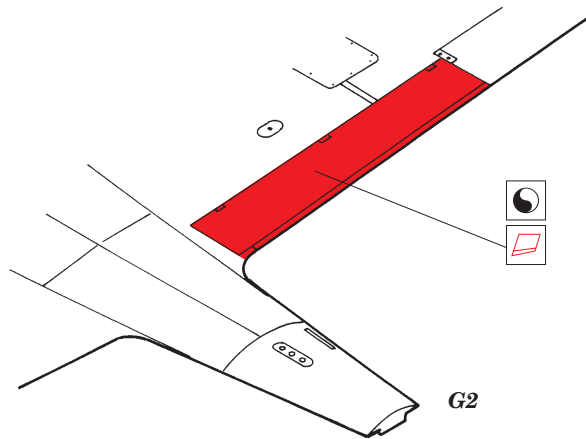

# FW-190 A/D Landing flaps-Wooden

1/48 scale detail set for Tamiya kit • sada detailů pro model Tamiya 1/48

eduard

48 397

-  SYMETRICAL ASSEMBLY  
SYMETRICKÁ MONTÁŽ
-  REMOVE  
ODSTRANIT
-  BEND  
OHNOUT
-  REPLACE  
NAHRADIT
-  GRIND  
OBROUSIT
-  OPTION  
VOLBA

 ORIGINAL KIT PARTS  
PŮVODNÍ DÍLY STAVEBNICE

 PHOTO-ETCHED PARTS  
LEPTANÉ DÍLY

 PARTS TO BE REMOVED  
DÍLY K ODSTRANĚNÍ

 FILL  
TMELIT

**FW-190A**

B 5  B 13

**FW-190D**

F27  F9