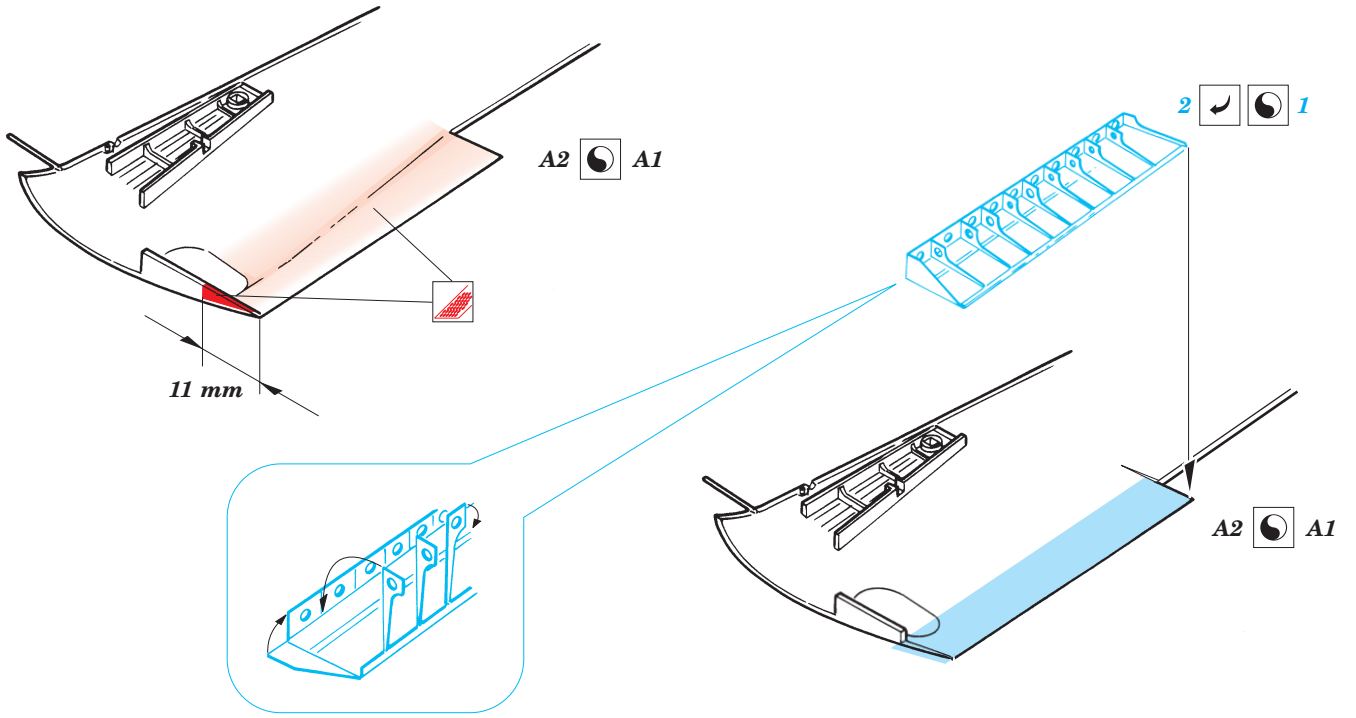

# FW-190 A/D Landing flaps-Wooden

1/48 scale detail set for Tamiya kit • sada detailů pro model Tamiya 1/48

eduard

48 397

-  SYMETRICAL ASSEMBLY  
SYMETRICKÁ MONTÁŽ
-  REMOVE  
ODSTRANIT
-  BEND  
OHNOUT
-  REPLACE  
NAHRADIT
-  GRIND  
OBROUSIT
-  OPTION  
VOLBA

 ORIGINAL KIT PARTS  
PŮVODNÍ DÍLY STAVEBNICE

 PHOTO-ETCHED PARTS  
LEPTANÉ DÍLY

 PARTS TO BE REMOVED  
DÍLY K ODSTRANĚNÍ

 FILL  
TMELIT

**FW-190A**

B 5  B 13

**FW-190D**

F27  F9