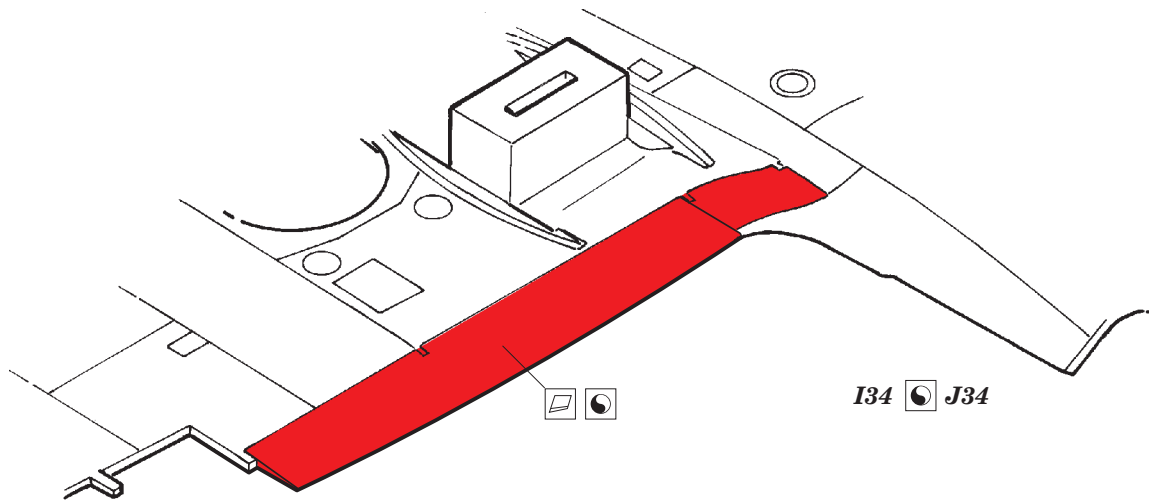

Spitfire Mk.XVI landing flaps

eduard

1/72 scale detail set for EDUARD kit • sada detailů pro model 1/72 EDUARD

72 640

- APPLY EXPRESS MASK AND PAINT BEFORE GLUING
POUŽIT EXPRESS MASK NABARVIT PŘED SLEPENÍM
- SYMMETRICAL ASSEMBLY
SYMETRICKÁ MONTÁŽ
- REMOVE
ODSTRANIT
- GRIND
OBROUSIT
- DRILL HOLE
VRTAT OTVOR
- COLORED ETCHED PARTS
LEPTANÉ BAREVNÉ DÍLY
- ETCHED PARTS
LEPTANÉ NEBAREVNÉ DÍLY
- ORIGINAL KIT PARTS
PŮVODNÍ DÍLY STAVEBNICE
- BEND
OHNOUT
- OPTION
VOLBA
- REPLACE
NAHRADIT

ORIGINAL KIT PARTS
PŮVODNÍ DÍLY STAVEBNICE

PHOTO-ETCHED PARTS
LEPTANÉ DÍLY

PARTS TO BE REMOVED
DÍLY K ODSTRANĚNÍ

FILL
TMELIT

I34 **J34**

I33 **I35**

J33 **J35**