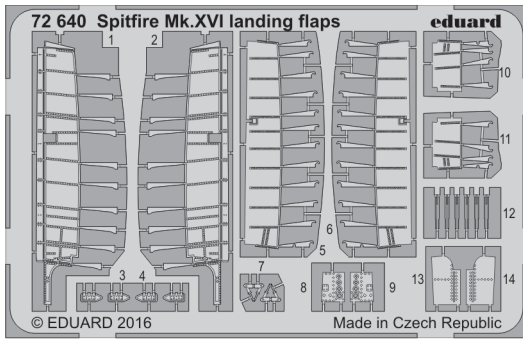

Spitfire Mk.XVI landing flaps

eduard

1/72 scale detail set for EDUARD kit • sada detailů pro model 1/72 EDUARD

72 640

- APPLY EXPRESS MASK AND PAINT BEFORE GLUING
POUŽIT EXPRESS MASK NABARVIT PŘED SLEPENÍM
- SYMMETRICAL ASSEMBLY
SYMETRICKÁ MONTÁŽ
- REMOVE
ODSTRANIT
- GRIND
OBROUSIT
- DRILL HOLE
VRTAT OTVOR
- COLORED ETCHED PARTS
LEPTANÉ BAREVNÉ DÍLY
- ETCHED PARTS
LEPTANÉ NEBAREVNÉ DÍLY
- ORIGINAL KIT PARTS
PŮVODNÍ DÍLY STAVEBNICE
- BEND
OHNOUT
- OPTION
VOLBA
- REPLACE
NAHRADIT

ORIGINAL KIT PARTS
PŮVODNÍ DÍLY STAVEBNICE

PHOTO-ETCHED PARTS
LEPTANÉ DÍLY

PARTS TO BE REMOVED
DÍLY K ODSTRANĚNÍ

FILL
TMELIT

I34 **J34**

I33 **I35**

J33 **J35**