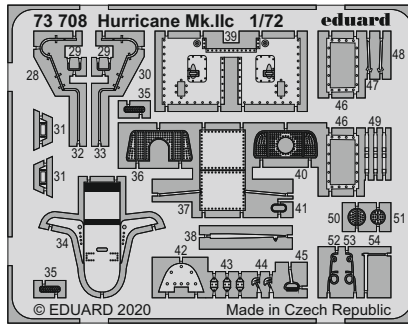

Hurricane Mk.IIc

eduard

73 708

1/72 detail set for 1/72 ARMA HOBBY kit • sada detailů pro stavebnici 1/72 ARMA HOBBY

film

- SS 708 + 73 708 Hurricane Mk.IIc
-
-
-

- APPLY EXPRESS MASK AND PAINT BEFORE GLUING
POUŽIT EXPRESS MASK NABARVIT PŘED SLEPENÍM
 - SYMMETRICAL ASSEMBLY
SYMETRICKÁ MONTÁŽ
 - REMOVE
ODSTRANIT
 - GRIND
OBROUSIT
 - DRILL HOLE
VRTAT OTVOR
 - COLORED ETCHED PARTS
LEPTANÉ BAREVNÉ DÍLY
 - ETCHED PARTS
LEPTANÉ NEBAREVNÉ DÍLY
 - ORIGINAL KIT PARTS
PŮVODNÍ DÍLY STAVEBNICE
- BEND
OHNOUT
 - OPTION
VOLBA
 - REPLACE
NAHRADIT

ORIGINAL KIT PARTS
PŮVODNÍ DÍLY STAVEBNICE

PHOTO-ETCHED PARTS
LEPTANÉ DÍLY

PARTS TO BE REMOVED
DÍLY K ODSTRANĚNÍ

FILL
TMELIT

HOW TO MAKE THE RELIEF ON OPPOSITE - REVERSE - OF THE PLATE

ball pen

39

14