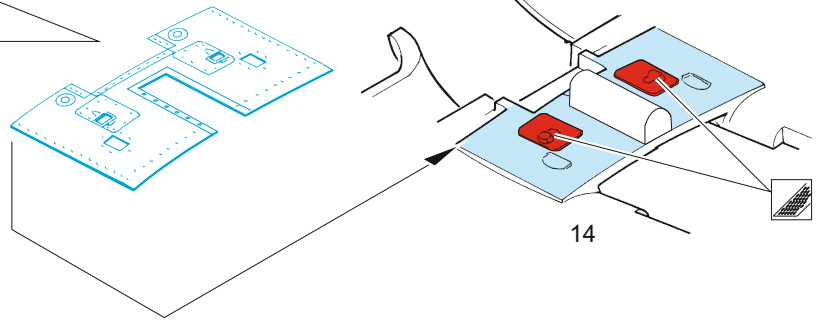

Hurricane Mk.IIc

eduard

73 708

1/72 detail set for 1/72 ARMA HOBBY kit • sada detailů pro stavebnici 1/72 ARMA HOBBY

film

- SS 708 + 73 708 Hurricane Mk.IIc
-
-
-

- APPLY EXPRESS MASK AND PAINT BEFORE GLUING
POUŽIT EXPRESS MASK NABARVIT PŘED SLEPENÍM
 - SYMMETRICAL ASSEMBLY
SYMETRICKÁ MONTÁŽ
 - REMOVE
ODSTRANIT
 - GRIND
OBROUSIT
 - DRILL HOLE
VRTAT OTVOR
 - COLORED ETCHED PARTS
LEPTANÉ BAREVNÉ DÍLY
 - ETCHED PARTS
LEPTANÉ NEBAREVNÉ DÍLY
 - ORIGINAL KIT PARTS
PŮVODNÍ DÍLY STAVEBNICE
- BEND
OHNOUT
 - OPTION
VOLBA
 - REPLACE
NAHRADIT

ORIGINAL KIT PARTS
PŮVODNÍ DÍLY STAVEBNICE

PHOTO-ETCHED PARTS
LEPTANÉ DÍLY

PARTS TO BE REMOVED
DÍLY K ODSTRANĚNÍ

FILL
TMELIT

HOW TO MAKE THE RELIEF ON OPPOSITE - REVERSE - OF THE PLATE

ball pen

39

14