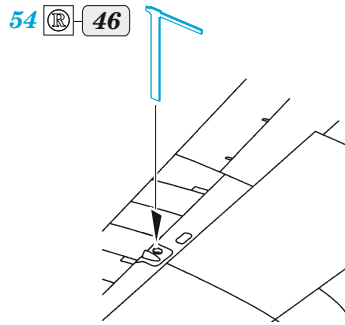

Related products: 72 701 Hurricane Mk.IIc landing flaps 1/72