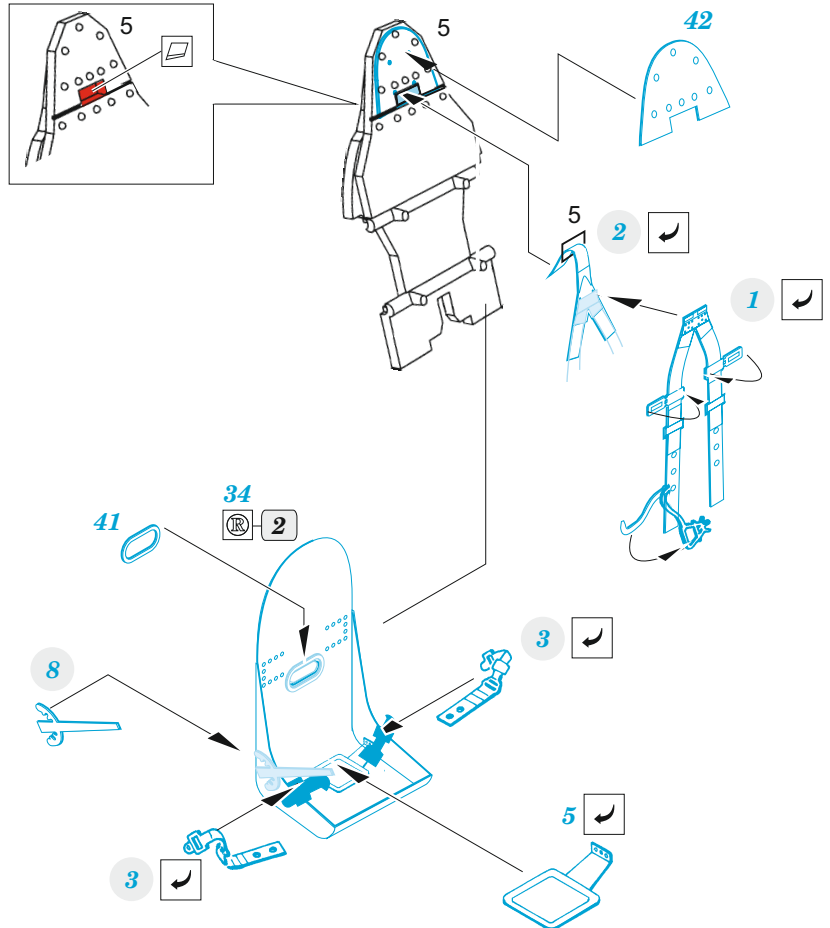

Hurricane Mk.IIc

eduard

73 708

1/72 detail set for 1/72 ARMA HOBBY kit • sada detailů pro stavebnici 1/72 ARMA HOBBY

film

- ☐ SS 708 + 73 708 Hurricane Mk.IIc
- ☐
- ☐
- ☐

1. APPLY EXPRESS MASK AND PAINT BEFORE GLUING
     POUŽIT EXPRESS MASK NABARVIT PŘED SLEPENÍM
   - SYMMETRICAL ASSEMBLY
     SYMETRICKÁ MONTÁŽ
   - REMOVE
     ODSTRANIT
   - GRIND
     OBROUSIT
   - DRILL HOLE
     VRTAT OTVOR
   - COLORED ETCHED PARTS
     LEPTANÉ BAREVNÉ DÍLY
   - ETCHED PARTS
     LEPTANÉ NEBAREVNÉ DÍLY
   - ORIGINAL KIT PARTS
     PŮVODNÍ DÍLY STAVEBNICE
2. BEND
     OHNOUT
   - OPTION
     VOLBA
   - REPLACE
     NAHRADIT

ORIGINAL KIT PARTS
PŮVODNÍ DÍLY STAVEBNICE

PHOTO-ETCHED PARTS
LEPTANÉ DÍLY

PARTS TO BE REMOVED
DÍLY K ODSTRANĚNÍ

FILL
TMELIT

HOW TO MAKE THE RELIEF ON OPPOSITE - REVERSE - OF THE PLATE

ball pen

39

14

43 2 pcs.

2 pcs.
49