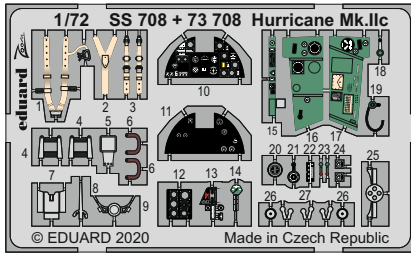

Hurricane Mk.IIc

eduard

73 708

1/72 detail set for 1/72 ARMA HOBBY kit • sada detailů pro stavebnici 1/72 ARMA HOBBY

film

- SS 708 + 73 708 Hurricane Mk.IIc
-
-
-

- APPLY EXPRESS MASK AND PAINT BEFORE GLUING
POUŽIT EXPRESS MASK NABARVIT PŘED SLEPENÍM
 - SYMMETRICAL ASSEMBLY
SYMETRICKÁ MONTÁŽ
 - REMOVE
ODSTRANIT
 - GRIND
OBROUSIT
 - DRILL HOLE
VRTAT OTVOR
 - COLORED ETCHED PARTS
LEPTANÉ BAREVNÉ DÍLY
 - ETCHED PARTS
LEPTANÉ NEBAREVNÉ DÍLY
 - ORIGINAL KIT PARTS
PŮVODNÍ DÍLY STAVEBNICE
- BEND
OHNOUT
 - OPTION
VOLBA
 - REPLACE
NAHRADIT

ORIGINAL KIT PARTS
PŮVODNÍ DÍLY STAVEBNICE

PHOTO-ETCHED PARTS
LEPTANÉ DÍLY

PARTS TO BE REMOVED
DÍLY K ODSTRANĚNÍ

FILL
TMELIT

HOW TO MAKE THE RELIEF ON OPPOSITE - REVERSE - OF THE PLATE

ball pen

39

14