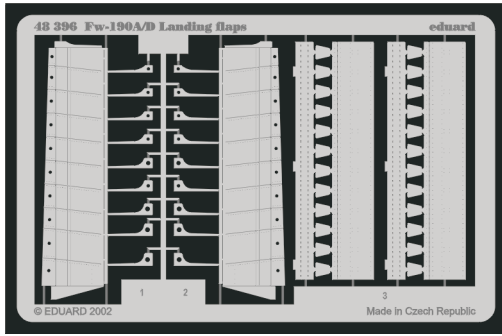

FW-190 A/D Landing flaps

1/48 scale detail set for Tamiya kit • sada detailů pro model Tamiya 1/48

eduard

48 396

-  SYMETRICAL ASSEMBLY
SYMETRICKÁ MONTÁŽ
-  REMOVE
ODSTRANIT
-  BEND
OHNOUT
-  REPLACE
NAHRADIT
-  GRIND
OBROUSIT
-  OPTION
VOLBA

 ORIGINAL KIT PARTS
PŮVODNÍ DÍLY STAVEBNICE

 PHOTO-ETCHED PARTS
LEPTANÉ DÍLY

 PARTS TO BE REMOVED
DÍLY K ODSTRANĚNÍ

 FILL
TMELIT

FW-190A

B 5  B 13

FW-190D

F 27  F 9