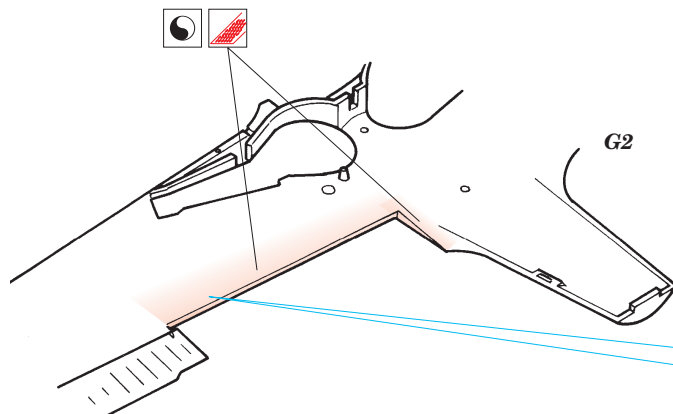

FW-190 A/D Landing flaps

1/48 scale detail set for Tamiya kit • sada detailů pro model Tamiya 1/48

eduard

48 396

-  SYMETRICAL ASSEMBLY
SYMETRICKÁ MONTÁŽ
-  REMOVE
ODSTRANIT
-  BEND
OHNOUT
-  REPLACE
NAHRADIT
-  GRIND
OBROUSIT
-  OPTION
VOLBA

 ORIGINAL KIT PARTS
PŮVODNÍ DÍLY STAVEBNICE

 PHOTO-ETCHED PARTS
LEPTANÉ DÍLY

 PARTS TO BE REMOVED
DÍLY K ODSTRANĚNÍ

 FILL
TMELIT

FW-190A

B 5  B 13

FW-190D

F 27  F 9