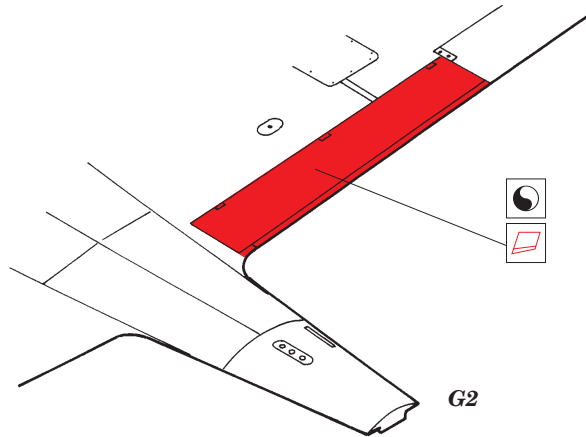

FW-190 A/D Landing flaps

1/48 scale detail set for Tamiya kit • sada detailů pro model Tamiya 1/48

eduard

48 396

-  SYMETRICAL ASSEMBLY
SYMETRICKÁ MONTÁŽ
-  REMOVE
ODSTRANIT
-  BEND
OHNOUT
-  REPLACE
NAHRADIT
-  GRIND
OBROUSIT
-  OPTION
VOLBA

 ORIGINAL KIT PARTS
PŮVODNÍ DÍLY STAVEBNICE

 PHOTO-ETCHED PARTS
LEPTANÉ DÍLY

 PARTS TO BE REMOVED
DÍLY K ODSTRANĚNÍ

 FILL
TMELIT

FW-190A

B 5  B 13

FW-190D

F 27  F 9