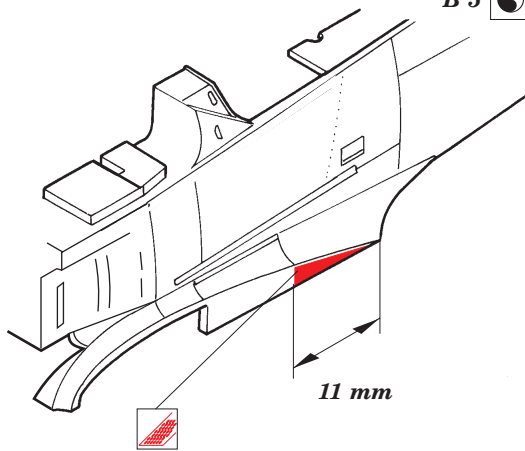

FW-190 A/D Landing flaps

1/48 scale detail set for Tamiya kit • sada detailů pro model Tamiya 1/48

eduard

48 396

-  SYMETRICAL ASSEMBLY
SYMETRICKÁ MONTÁŽ
-  REMOVE
ODSTRANIT
-  BEND
OHNOUT
-  REPLACE
NAHRADIT
-  GRIND
OBROUSIT
-  OPTION
VOLBA

 ORIGINAL KIT PARTS
PŮVODNÍ DÍLY STAVEBNICE

 PHOTO-ETCHED PARTS
LEPTANÉ DÍLY

 PARTS TO BE REMOVED
DÍLY K ODSTRANĚNÍ

 FILL
TMELIT

FW-190A

B 5  B 13

FW-190D

F 27  F 9