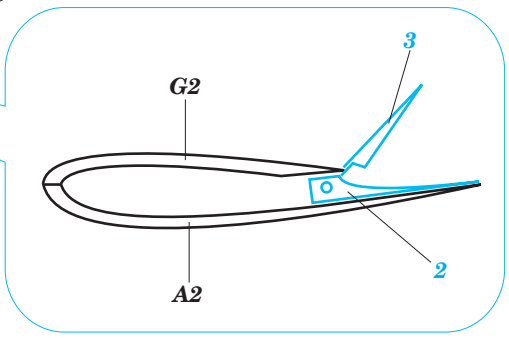

Fuselage & Wings

References: - Aero Detail #2 - FOCKE-WULF Fw190D
- Squadron Signal Publ. #10 - Walk Around Fw 190D