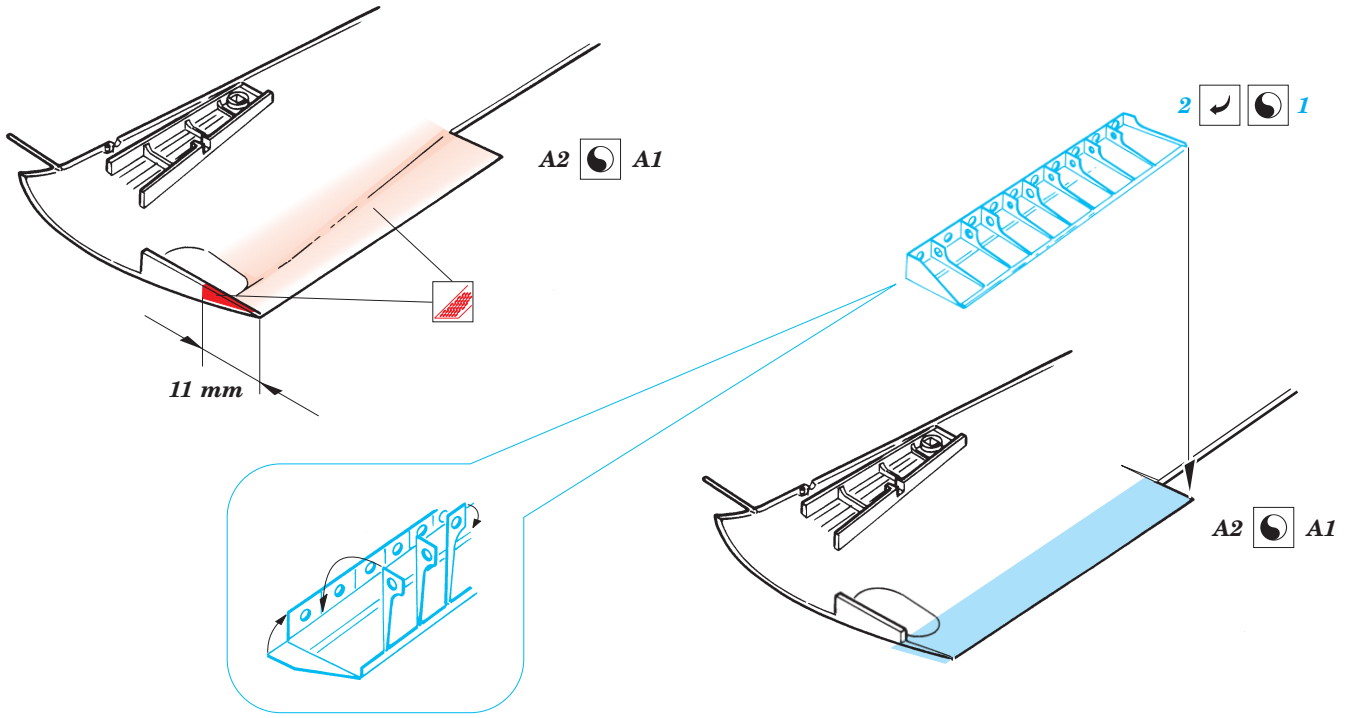

FW-190 A/D Landing flaps

1/48 scale detail set for Tamiya kit • sada detailů pro model Tamiya 1/48

eduard

48 396

-  SYMETRICAL ASSEMBLY
SYMETRICKÁ MONTÁŽ
-  REMOVE
ODSTRANIT
-  BEND
OHNOUT
-  REPLACE
NAHRADIT
-  GRIND
OBROUSIT
-  OPTION
VOLBA

 ORIGINAL KIT PARTS
PŮVODNÍ DÍLY STAVEBNICE

 PHOTO-ETCHED PARTS
LEPTANÉ DÍLY

 PARTS TO BE REMOVED
DÍLY K ODSTRANĚNÍ

 FILL
TMELIT

FW-190A

B 5  B 13

FW-190D

F 27  F 9