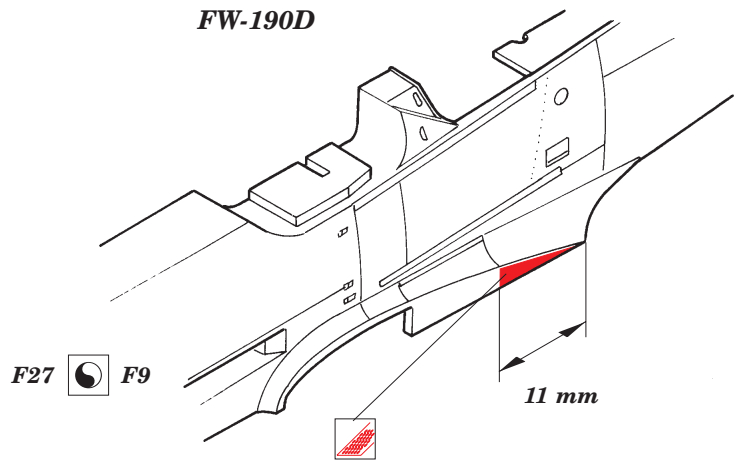

FW-190 A/D Landing flaps

1/48 scale detail set for Tamiya kit • sada detailů pro model Tamiya 1/48

eduard

48 396

-  SYMETRICAL ASSEMBLY
SYMETRICKÁ MONTÁŽ
-  REMOVE
ODSTRANIT
-  BEND
OHNOUT
-  REPLACE
NAHRADIT
-  GRIND
OBROUSIT
-  OPTION
VOLBA

 ORIGINAL KIT PARTS
PŮVODNÍ DÍLY STAVEBNICE

 PHOTO-ETCHED PARTS
LEPTANÉ DÍLY

 PARTS TO BE REMOVED
DÍLY K ODSTRANĚNÍ

 FILL
TMELIT

FW-190A

B 5  B 13

FW-190D

F 27  F 9