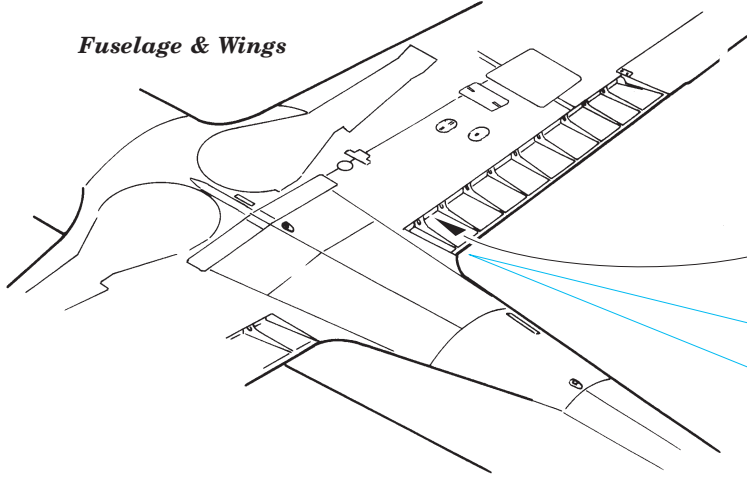

Fuselage & Wings

References: - Aero Detail #2 - FOCKE-WULF Fw190D
- Squadron Signal Publ. #10 - Walk Around Fw 190D