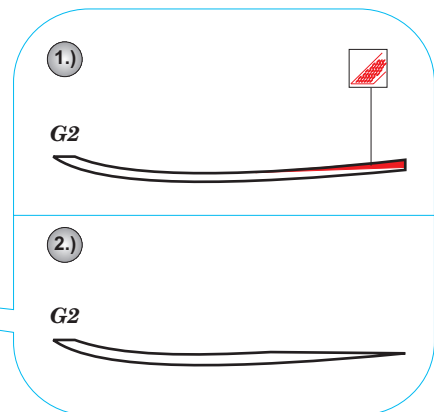

FW-190 A/D Landing flaps

1/48 scale detail set for Tamiya kit • sada detailů pro model Tamiya 1/48

eduard

48 396

-  SYMETRICAL ASSEMBLY
SYMETRICKÁ MONTÁŽ
-  REMOVE
ODSTRANIT
-  BEND
OHNOUT
-  REPLACE
NAHRADIT
-  GRIND
OBROUSIT
-  OPTION
VOLBA

 ORIGINAL KIT PARTS
PŮVODNÍ DÍLY STAVEBNICE

 PHOTO-ETCHED PARTS
LEPTANÉ DÍLY

 PARTS TO BE REMOVED
DÍLY K ODSTRANĚNÍ

 FILL
TMELIT

FW-190A

B 5  B 13

FW-190D

F 27  F 9