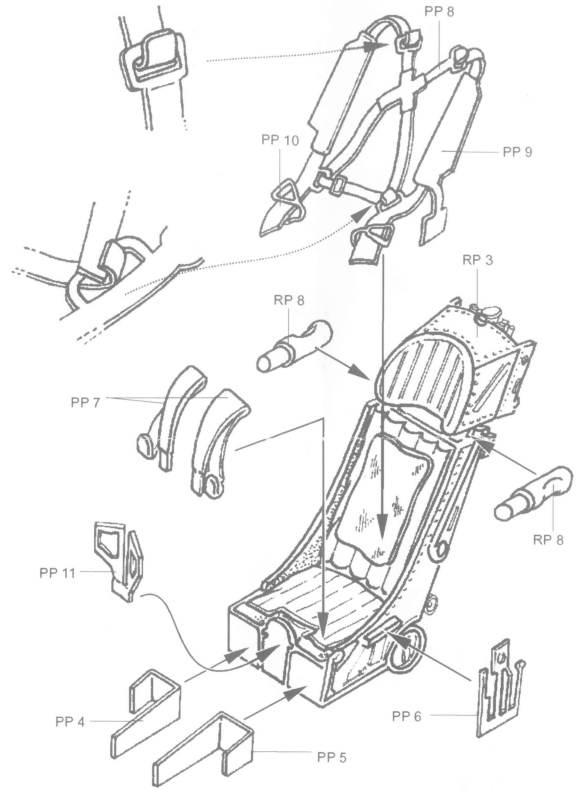

# 4074 1/48 MiG-29A cockpit set

## PHOTO-ETCHED METAL PARTS

## RESIN PARTS

1

**Warning: Thinning of the plastic parts and dry-fitting of the assembly needed!**  
**Upozornění: Nutno zeslabit některé plastové díly stavebnice! Před lepením zkontrolujte dopasování dílů!**

2

3

4

5

6

7

8

9