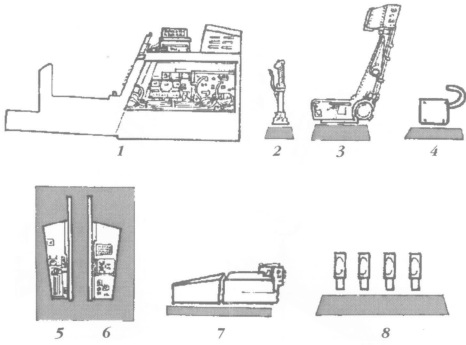

# 4074 1/48 MiG-29A cockpit set

## PHOTO-ETCHED METAL PARTS

## RESIN PARTS

1

**Warning: Thinning of the plastic parts and dry-fitting of the assembly needed!**  
**Upozornění: Nutno zeslabit některé plastové díly stavebnice! Před lepením zkontrolujte dopasování dílů!**