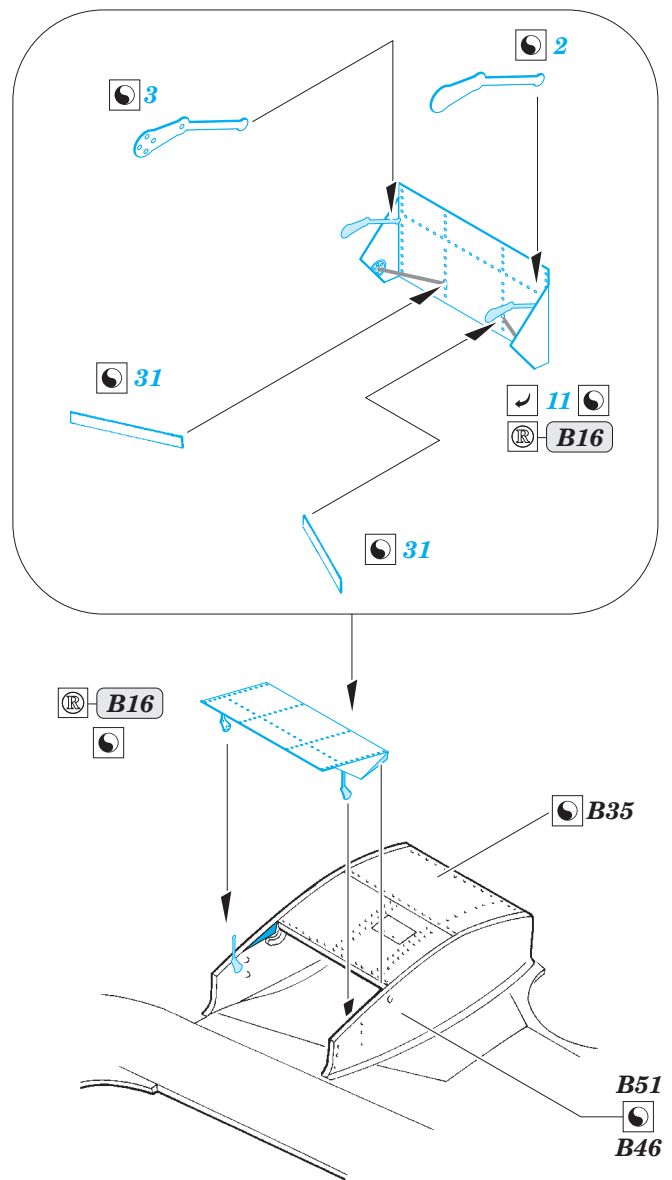

for High Back version only