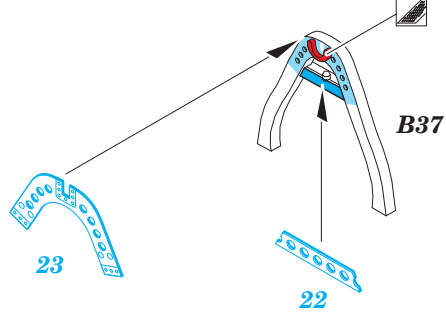

ORIGINAL KIT PARTS  
PŮVODNÍ DÍLY STAVEBNICE

PHOTO-ETCHED PARTS  
LEPTANÉ DÍLY

PARTS TO BE REMOVED  
DÍLY K ODSTRANĚNÍ

FILL  
TMELIT

for High Back version only

for High Back version only

for High Back version only

for High Back version only

**Related products:**  
**72 640 Spitfire Mk.XVI landing flaps**