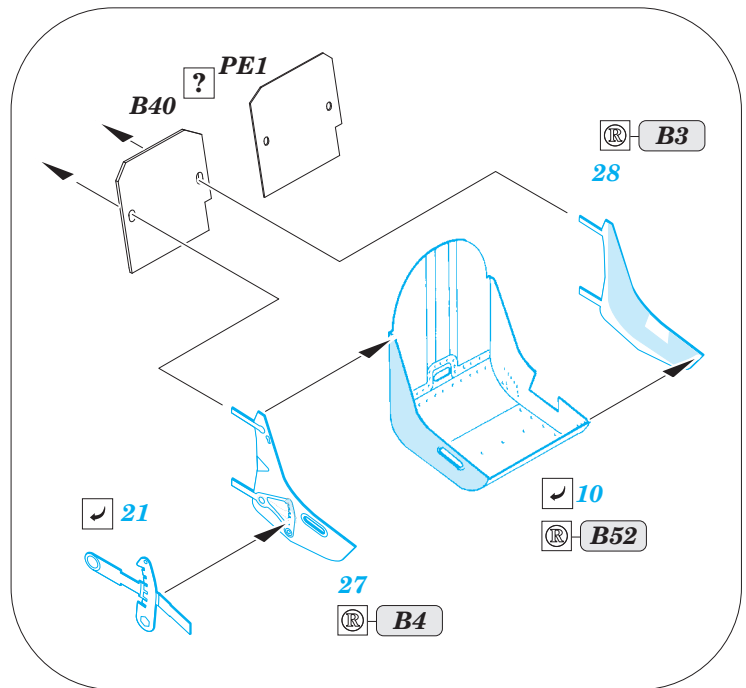

# Spitfire Mk.XVI

detail set for 1/72 EDUARD kit • sada detailů pro stavebnici 1/72 EDUARD

eduard

72 639

- APPLY EXPRESS MASK AND PAINT BEFORE GLUING  
POUŽIT EXPRESS MASK NABARVIT PŘED SLEPENÍM
- SYMMETRICAL ASSEMBLY  
SYMETRICKÁ MONTÁŽ
- REMOVE  
ODSTRANIT
- GRIND  
OBROUSIT
- DRILL HOLE  
VRTAT OTVOR
- BEND  
OHNOUT
- OPTION  
VOLBA
- REPLACE  
NAHRADIT
- COLORED ETCHED PARTS  
LEPTANÉ BAREVNÉ DÍLY
- ETCHED PARTS  
LEPTANÉ NEBAREVNÉ DÍLY
- ORIGINAL KIT PARTS  
PŮVODNÍ DÍLY STAVEBNICE

ORIGINAL KIT PARTS  
PŮVODNÍ DÍLY STAVEBNICE

PHOTO-ETCHED PARTS  
LEPTANÉ DÍLY

PARTS TO BE REMOVED  
DÍLY K ODSTRANĚNÍ

FILL  
TMELIT

for High Back version only

for High Back version only

for High Back version only