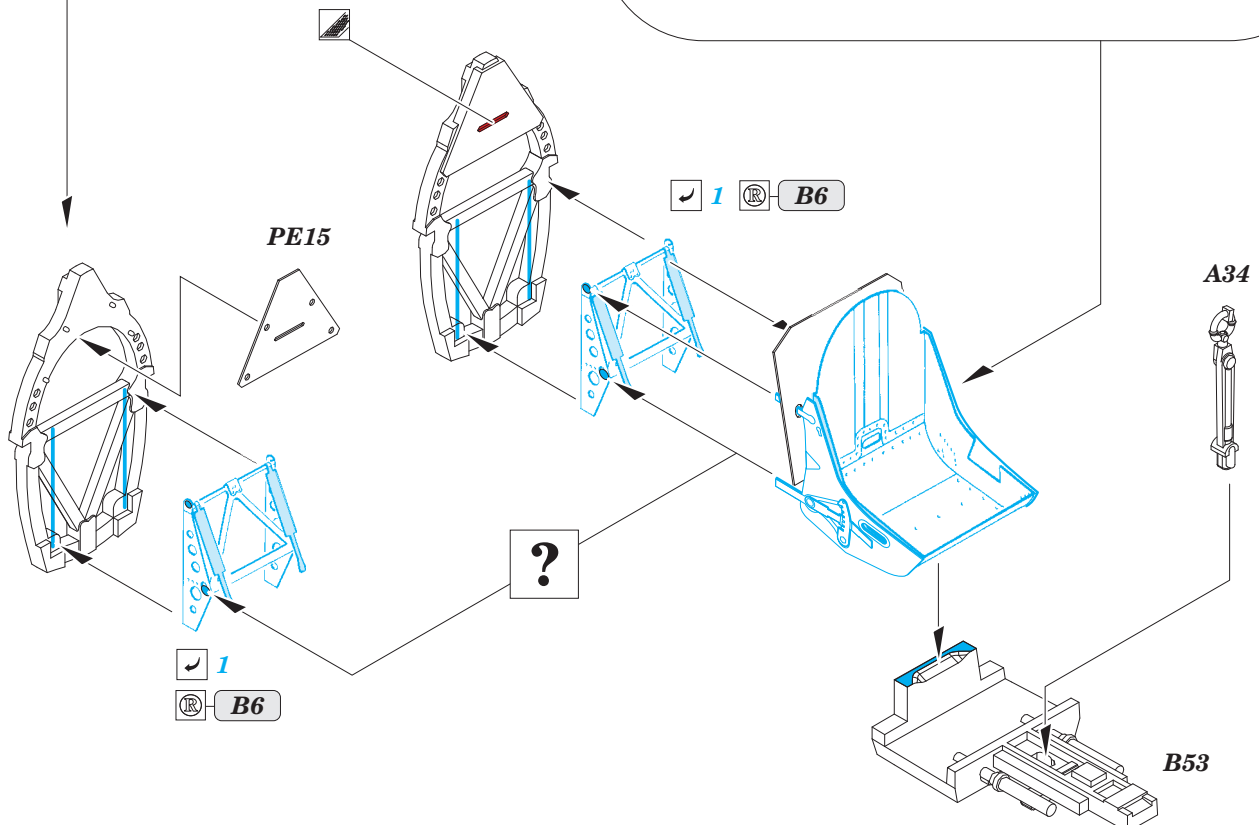

# Spitfire Mk.XVI

detail set for 1/72 EDUARD kit • sada detailů pro stavebnici 1/72 EDUARD

eduard

72 639

- APPLY EXPRESS MASK AND PAINT BEFORE GLUING  
POUŽIT EXPRESS MASK NABARVIT PŘED SLEPENÍM
- SYMMETRICAL ASSEMBLY  
SYMETRICKÁ MONTÁŽ
- REMOVE  
ODSTRANIT
- GRIND  
OBROUSIT
- DRILL HOLE  
VRTAT OTVOR
- BEND  
OHNOUT
- OPTION  
VOLBA
- REPLACE  
NAHRADIT
- COLORED ETCHED PARTS  
LEPTANÉ BAREVNÉ DÍLY
- ETCHED PARTS  
LEPTANÉ NEBAREVNÉ DÍLY
- ORIGINAL KIT PARTS  
PŮVODNÍ DÍLY STAVEBNICE

ORIGINAL KIT PARTS  
PŮVODNÍ DÍLY STAVEBNICE

PHOTO-ETCHED PARTS  
LEPTANÉ DÍLY

PARTS TO BE REMOVED  
DÍLY K ODSTRANĚNÍ

FILL  
TMELIT

for High Back version only

for High Back version only

for High Back version only