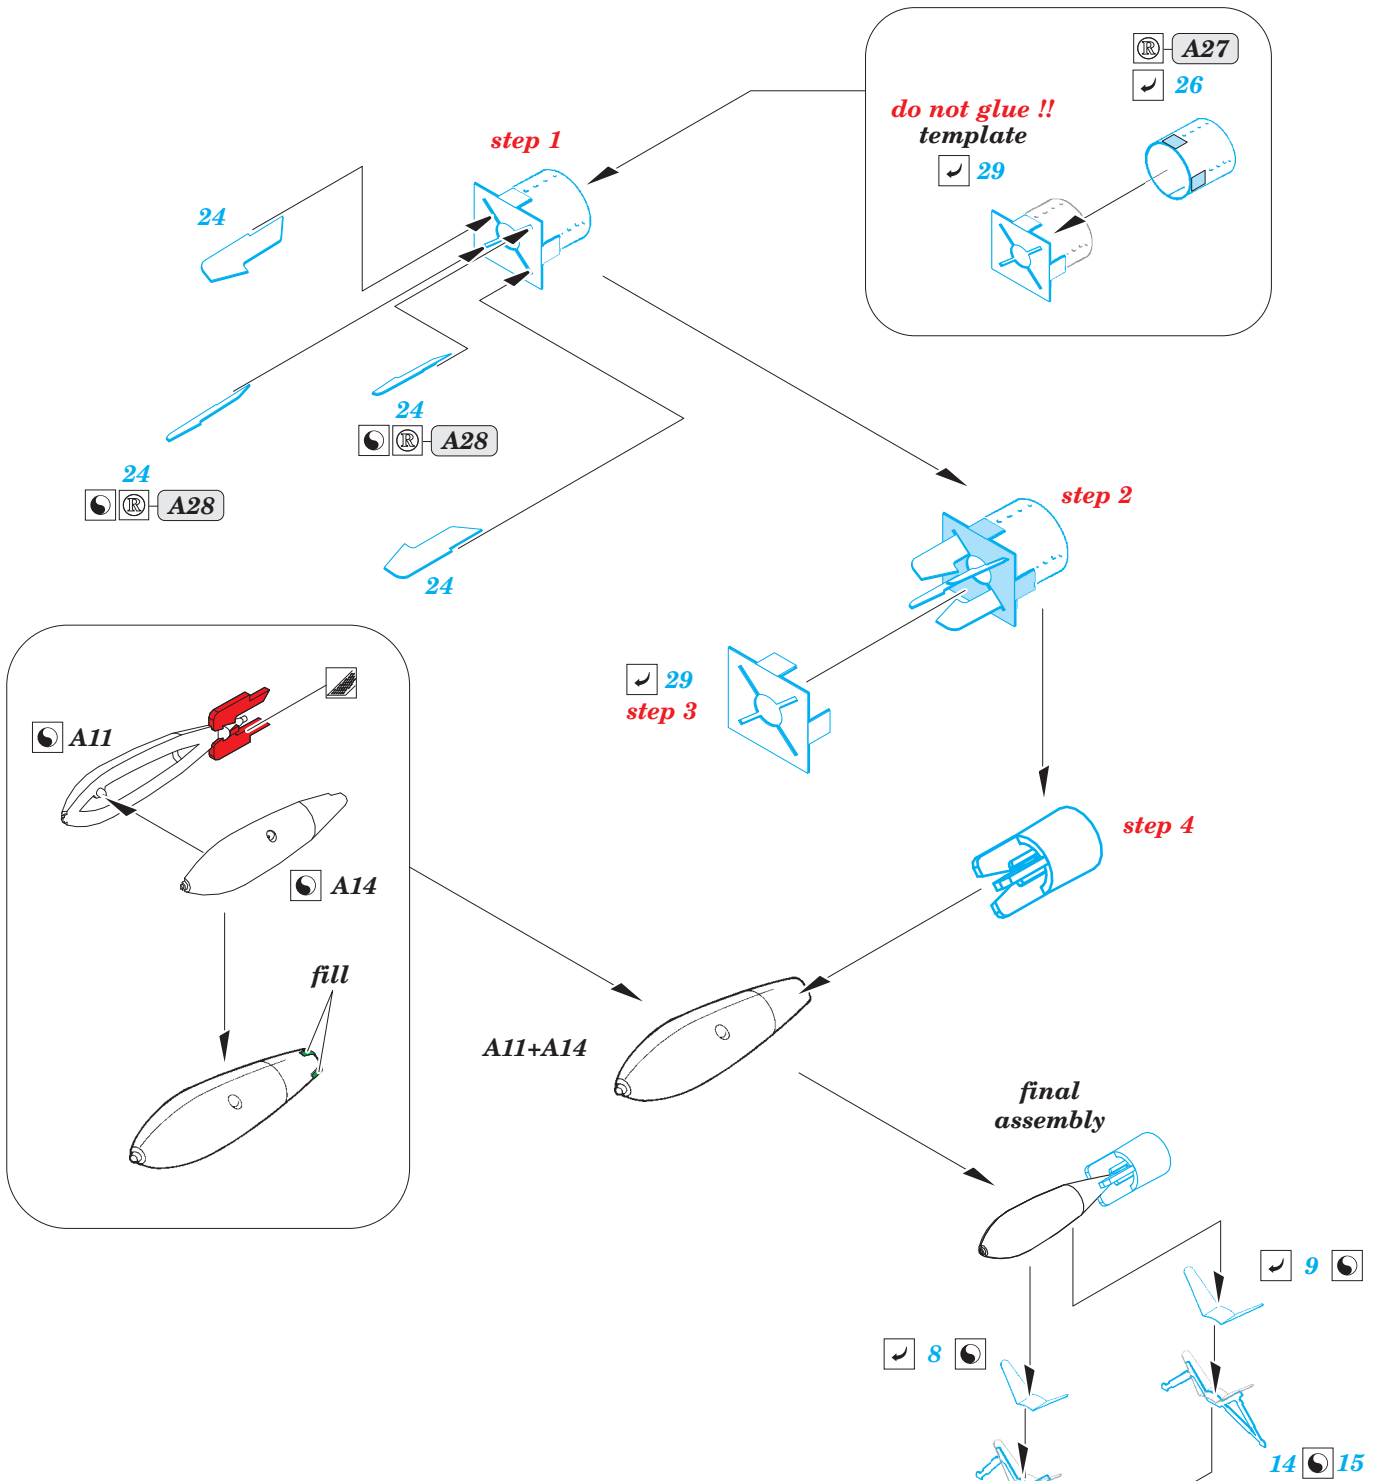

Related products:
72 640 Spitfire Mk.XVI landing flaps