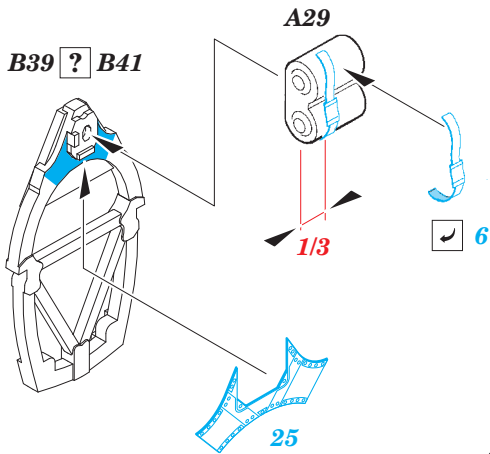

# Spitfire Mk.XVI

detail set for 1/72 EDUARD kit • sada detailů pro stavebnici 1/72 EDUARD

eduard

72 639

- APPLY EXPRESS MASK AND PAINT BEFORE GLUING  
POUŽIT EXPRESS MASK NABARVIT PŘED SLEPENÍM
- SYMMETRICAL ASSEMBLY  
SYMETRICKÁ MONTÁŽ
- REMOVE  
ODSTRANIT
- GRIND  
OBROUSIT
- DRILL HOLE  
VRTAT OTVOR
- BEND  
OHNOUT
- OPTION  
VOLBA
- REPLACE  
NAHRADIT
- COLORED ETCHED PARTS  
LEPTANÉ BAREVNÉ DÍLY
- ETCHED PARTS  
LEPTANÉ NEBAREVNÉ DÍLY
- ORIGINAL KIT PARTS  
PŮVODNÍ DÍLY STAVEBNICE

ORIGINAL KIT PARTS  
PŮVODNÍ DÍLY STAVEBNICE

PHOTO-ETCHED PARTS  
LEPTANÉ DÍLY

PARTS TO BE REMOVED  
DÍLY K ODSTRANĚNÍ

FILL  
TMELIT

for High Back version only

for High Back version only

for High Back version only