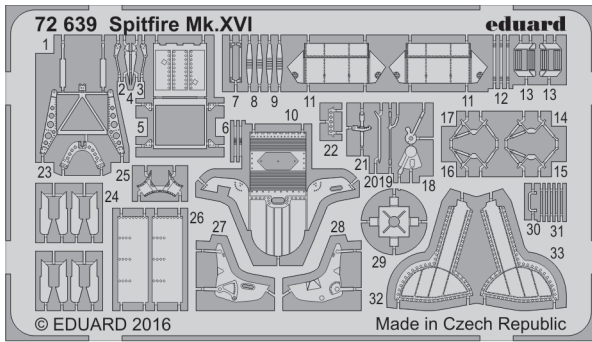

# Spitfire Mk.XVI

detail set for 1/72 EDUARD kit • sada detailů pro stavebnici 1/72 EDUARD

eduard

72 639

- APPLY EXPRESS MASK AND PAINT BEFORE GLUING  
POUŽIT EXPRESS MASK NABARVIT PŘED SLEPENÍM
- SYMMETRICAL ASSEMBLY  
SYMETRICKÁ MONTÁŽ
- REMOVE  
ODSTRANIT
- GRIND  
OBROUSIT
- DRILL HOLE  
VRTAT OTVOR
- BEND  
OHNOUT
- OPTION  
VOLBA
- REPLACE  
NAHRADIT
- COLORED ETCHED PARTS  
LEPTANÉ BAREVNÉ DÍLY
- ETCHED PARTS  
LEPTANÉ NEBAREVNÉ DÍLY
- ORIGINAL KIT PARTS  
PŮVODNÍ DÍLY STAVEBNICE

ORIGINAL KIT PARTS  
PŮVODNÍ DÍLY STAVEBNICE

PHOTO-ETCHED PARTS  
LEPTANÉ DÍLY

PARTS TO BE REMOVED  
DÍLY K ODSTRANĚNÍ

FILL  
TMELIT

for High Back version only

for High Back version only

for High Back version only