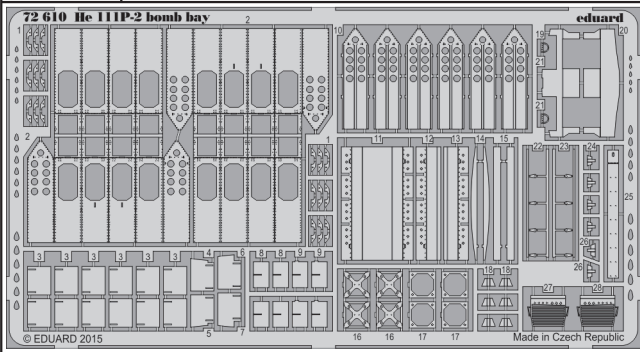

He 111P-2 bomb bay

eduard

72 610

detail set for 1/72 AIRFIX No.A06014 kit • sada detailů pro stavebnici 1/72 AIRFIX No.A06014

- ★ APPLY EXPRESS MASK AND PAINT BEFORE GLUING
POUŽIT EXPRESS MASK NABARVIT PŘED SLEPENÍM
- ☯ SYMMETRICAL ASSEMBLY
SYMETRICKÁ MONTÁŽ
- ☐ REMOVE
ODSTRANIT
- ☒ GRIND
OBROUSIT
- ⚪ DRILL HOLE
VRTAT OTVOR
- 1 COLORED ETCHED PARTS
LEPTANÉ BAREVNÉ DÍLY
- 1 ETCHED PARTS
LEPTANÉ NEBAREVNÉ DÍLY
- 1 ORIGINAL KIT PARTS
PŮVODNÍ DÍLY STAVEBNICE
- ↪ BEND
OHNOUT
- ? OPTION
VOLBA
- Ⓜ REPLACE
NAHRADIT

 ORIGINAL KIT PARTS
PŮVODNÍ DÍLY STAVEBNICE
 PHOTO-ETCHED PARTS
LEPTANÉ DÍLY
 PARTS TO BE REMOVED
DÍLY K ODSTRANĚNÍ
 FILL
TMELIT

C

D

F

E

Related products: 72 609 He 111P-2 exterior

Related products: SS 532 + 73 532 He 111P-2 interior