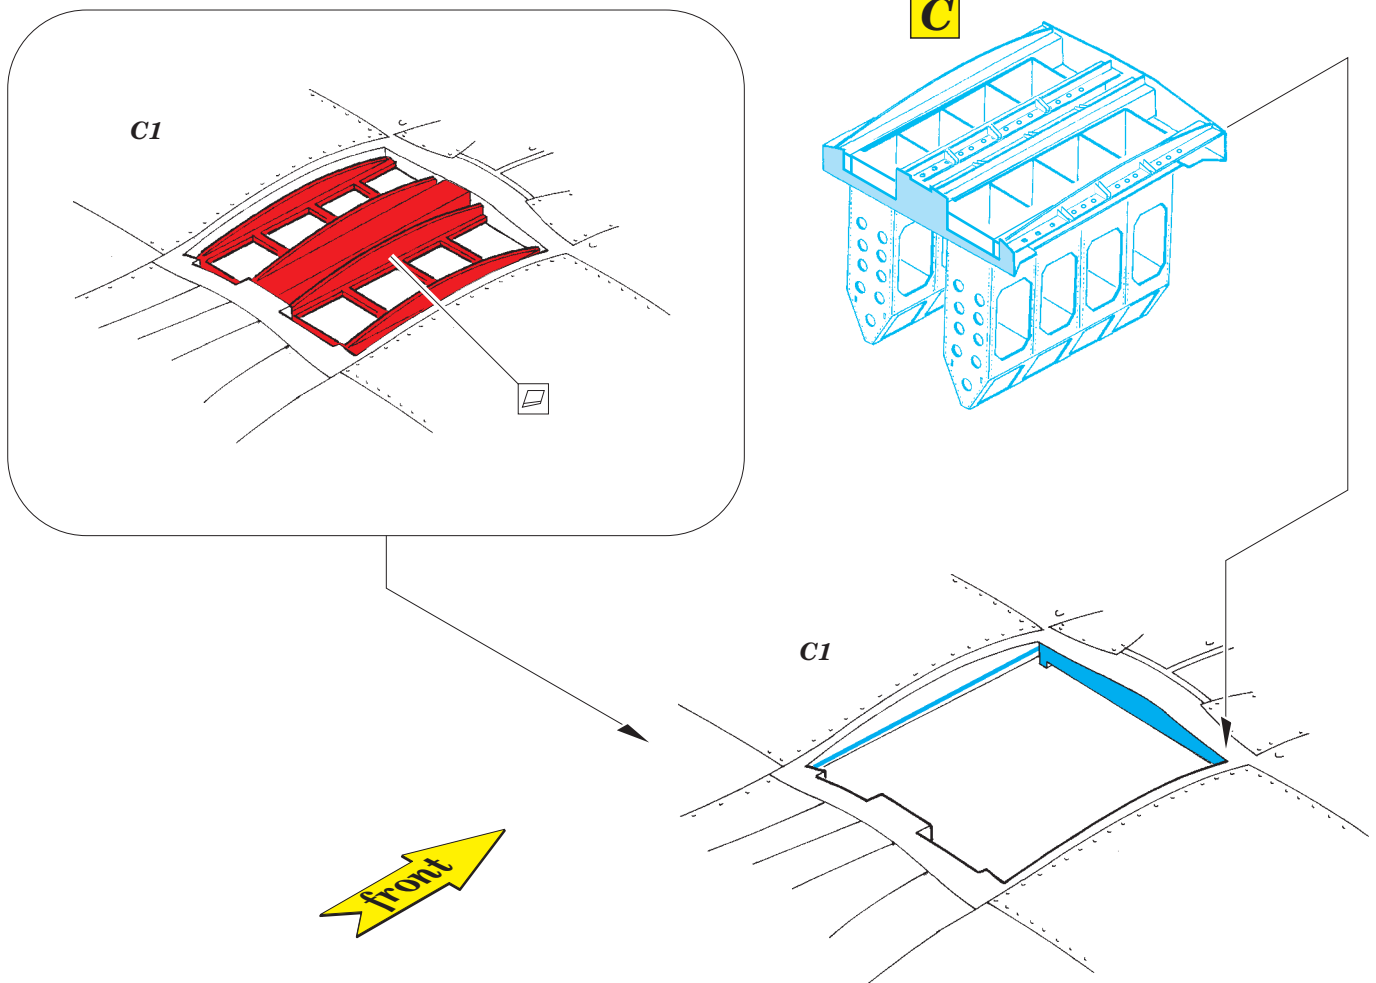

He 111P-2 bomb bay

eduard

72 610

detail set for 1/72 AIRFIX No.A06014 kit • sada detailů pro stavebnici 1/72 AIRFIX No.A06014

- ★ APPLY EXPRESS MASK AND PAINT BEFORE GLUING
POUŽIT EXPRESS MASK NABARVIT PŘED SLEPENÍM
- ☯ SYMMETRICAL ASSEMBLY
SYMETRICKÁ MONTÁŽ
- ☐ REMOVE
ODSTRANIT
- ☒ GRIND
OBROUSIT
- ⚪ DRILL HOLE
VRTAT OTVOR
- 1 COLORED ETCHED PARTS
LEPTANÉ BAREVNÉ DÍLY
- 1 ETCHED PARTS
LEPTANÉ NEBAREVNÉ DÍLY
- 1 ORIGINAL KIT PARTS
PŮVODNÍ DÍLY STAVEBNICE
- ↪ BEND
OHNOUT
- ? OPTION
VOLBA
- Ⓜ REPLACE
NAHRADIT

 ORIGINAL KIT PARTS
PŮVODNÍ DÍLY STAVEBNICE
 PHOTO-ETCHED PARTS
LEPTANÉ DÍLY
 PARTS TO BE REMOVED
DÍLY K ODSTRANĚNÍ
 FILL
TMELIT

C

D

F

E

Related products: 72 609 He 111P-2 exterior

Related products: SS 532 + 73 532 He 111P-2 interior