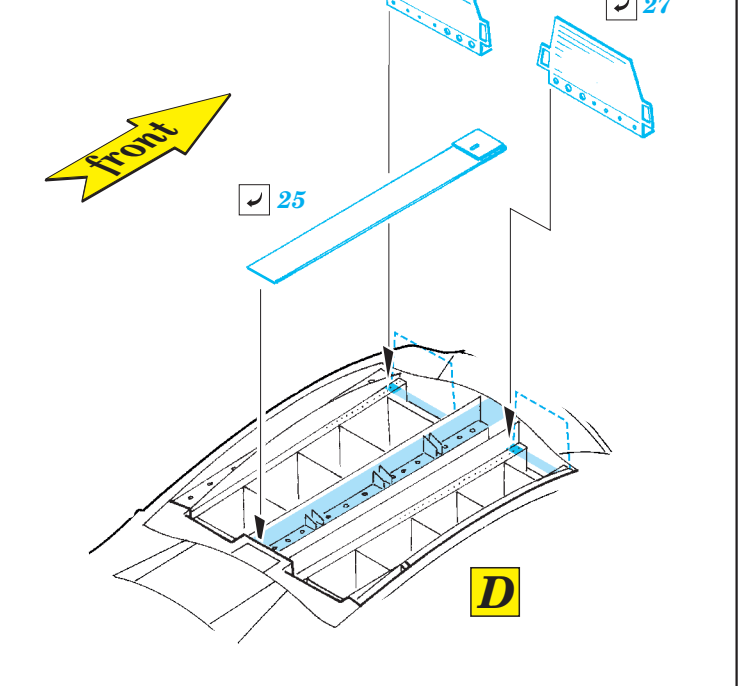

He 111P-2 bomb bay

eduard

72 610

detail set for 1/72 AIRFIX No.A06014 kit • sada detailů pro stavebnici 1/72 AIRFIX No.A06014

- ★ APPLY EXPRESS MASK AND PAINT BEFORE GLUING
POUŽIT EXPRESS MASK NABARVIT PŘED SLEPENÍM
- ☯ SYMMETRICAL ASSEMBLY
SYMETRICKÁ MONTÁŽ
- ☐ REMOVE
ODSTRANIT
- ☒ GRIND
OBROUSIT
- ⚪ DRILL HOLE
VRTAT OTVOR
- 1 COLORED ETCHED PARTS
LEPTANÉ BAREVNÉ DÍLY
- 1 ETCHED PARTS
LEPTANÉ NEBAREVNÉ DÍLY
- 1 ORIGINAL KIT PARTS
PŮVODNÍ DÍLY STAVEBNICE
- ↪ BEND
OHNOUT
- ? OPTION
VOLBA
- Ⓜ REPLACE
NAHRADIT

 ORIGINAL KIT PARTS
PŮVODNÍ DÍLY STAVEBNICE
 PHOTO-ETCHED PARTS
LEPTANÉ DÍLY
 PARTS TO BE REMOVED
DÍLY K ODSTRANĚNÍ
 FILL
TMELIT

C

D

F

E

Related products: 72 609 He 111P-2 exterior

Related products: SS 532 + 73 532 He 111P-2 interior