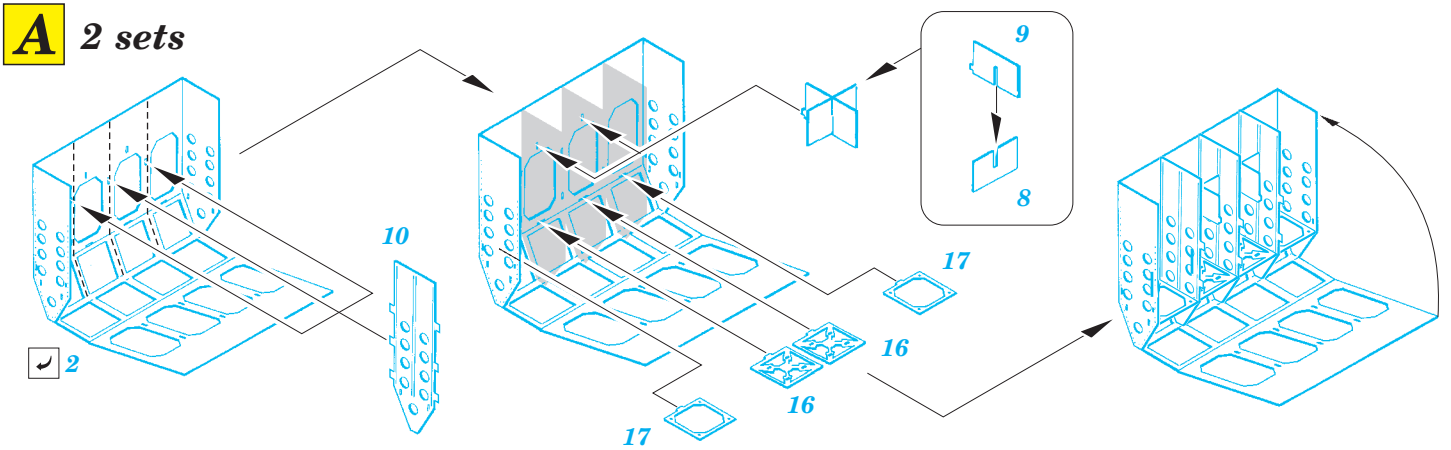

He 111P-2 bomb bay

eduard

72 610

detail set for 1/72 AIRFIX No.A06014 kit • sada detailů pro stavebnici 1/72 AIRFIX No.A06014

- ★ APPLY EXPRESS MASK AND PAINT BEFORE GLUING
POUŽIT EXPRESS MASK NABARVIT PŘED SLEPENÍM
- ☯ SYMMETRICAL ASSEMBLY
SYMETRICKÁ MONTÁŽ
- ☐ REMOVE
ODSTRANIT
- ☒ GRIND
OBROUSIT
- ⚪ DRILL HOLE
VRTAT OTVOR
- 1 COLORED ETCHED PARTS
LEPTANÉ BAREVNÉ DÍLY
- 1 ETCHED PARTS
LEPTANÉ NEBAREVNÉ DÍLY
- 1 ORIGINAL KIT PARTS
PŮVODNÍ DÍLY STAVEBNICE
- ↪ BEND
OHNOUT
- ? OPTION
VOLBA
- Ⓜ REPLACE
NAHRADIT

 ORIGINAL KIT PARTS
PŮVODNÍ DÍLY STAVEBNICE
 PHOTO-ETCHED PARTS
LEPTANÉ DÍLY
 PARTS TO BE REMOVED
DÍLY K ODSTRANĚNÍ
 FILL
TMELIT

C

D

F

E

Related products: 72 609 He 111P-2 exterior

Related products: SS 532 + 73 532 He 111P-2 interior