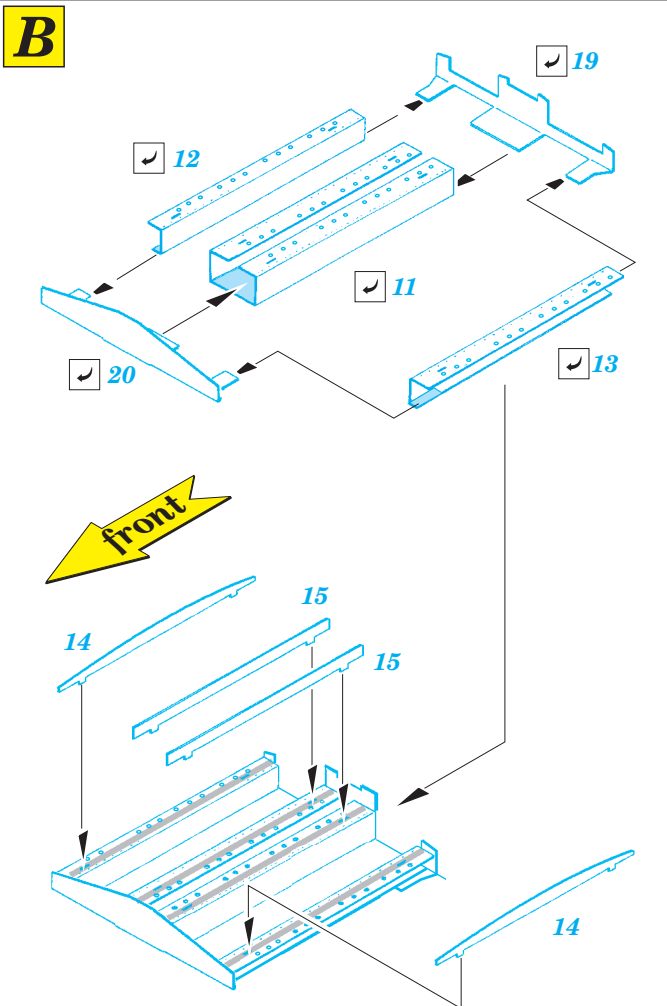

He 111P-2 bomb bay

eduard

72 610

detail set for 1/72 AIRFIX No.A06014 kit • sada detailů pro stavebnici 1/72 AIRFIX No.A06014

- ★ APPLY EXPRESS MASK AND PAINT BEFORE GLUING
POUŽIT EXPRESS MASK NABARVIT PŘED SLEPENÍM
- ☯ SYMMETRICAL ASSEMBLY
SYMETRICKÁ MONTÁŽ
- ☐ REMOVE
ODSTRANIT
- ☒ GRIND
OBROUSIT
- ⚪ DRILL HOLE
VRTAT OTVOR
- 1 COLORED ETCHED PARTS
LEPTANÉ BAREVNÉ DÍLY
- 1 ETCHED PARTS
LEPTANÉ NEBAREVNÉ DÍLY
- 1 ORIGINAL KIT PARTS
PŮVODNÍ DÍLY STAVEBNICE
- ↪ BEND
OHNOUT
- ? OPTION
VOLBA
- Ⓜ REPLACE
NAHRADIT

 ORIGINAL KIT PARTS
PŮVODNÍ DÍLY STAVEBNICE
 PHOTO-ETCHED PARTS
LEPTANÉ DÍLY
 PARTS TO BE REMOVED
DÍLY K ODSTRANĚNÍ
 FILL
TMELIT

C

D

F

E

Related products: 72 609 He 111P-2 exterior

Related products: SS 532 + 73 532 He 111P-2 interior