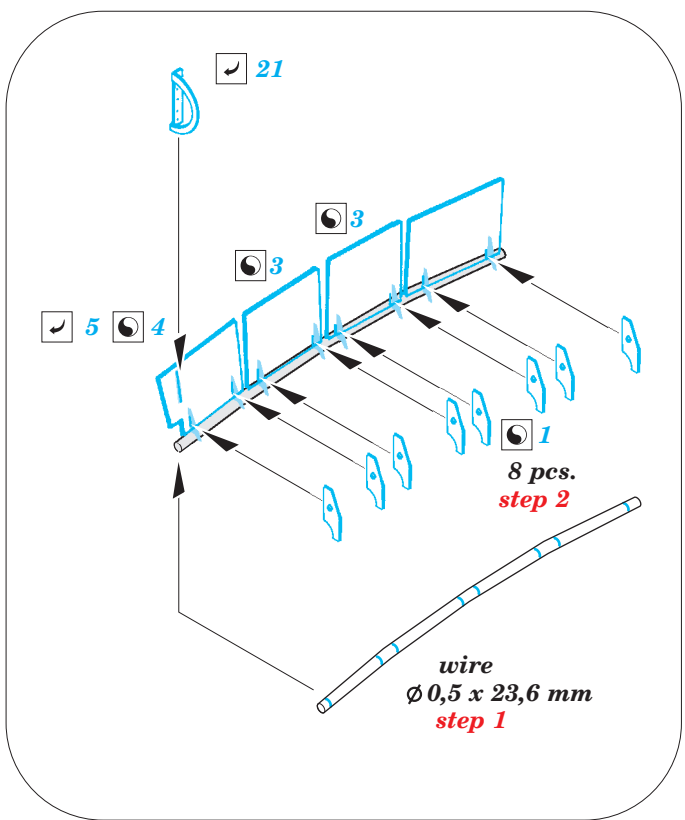

He 111P-2 bomb bay

eduard

72 610

detail set for 1/72 AIRFIX No.A06014 kit • sada detailů pro stavebnici 1/72 AIRFIX No.A06014

- ★ APPLY EXPRESS MASK AND PAINT BEFORE GLUING
POUŽIT EXPRESS MASK NABARVIT PŘED SLEPENÍM
- ☯ SYMMETRICAL ASSEMBLY
SYMETRICKÁ MONTÁŽ
- ☐ REMOVE
ODSTRANIT
- ☒ GRIND
OBROUSIT
- ⚪ DRILL HOLE
VRTAT OTVOR
- 1 COLORED ETCHED PARTS
LEPTANÉ BAREVNÉ DÍLY
- 1 ETCHED PARTS
LEPTANÉ NEBAREVNÉ DÍLY
- 1 ORIGINAL KIT PARTS
PŮVODNÍ DÍLY STAVEBNICE
- ↪ BEND
OHNOUT
- ? OPTION
VOLBA
- Ⓜ REPLACE
NAHRADIT

 ORIGINAL KIT PARTS
PŮVODNÍ DÍLY STAVEBNICE
 PHOTO-ETCHED PARTS
LEPTANÉ DÍLY
 PARTS TO BE REMOVED
DÍLY K ODSTRANĚNÍ
 FILL
TMELIT

C

D

F

E

Related products: 72 609 He 111P-2 exterior

Related products: SS 532 + 73 532 He 111P-2 interior