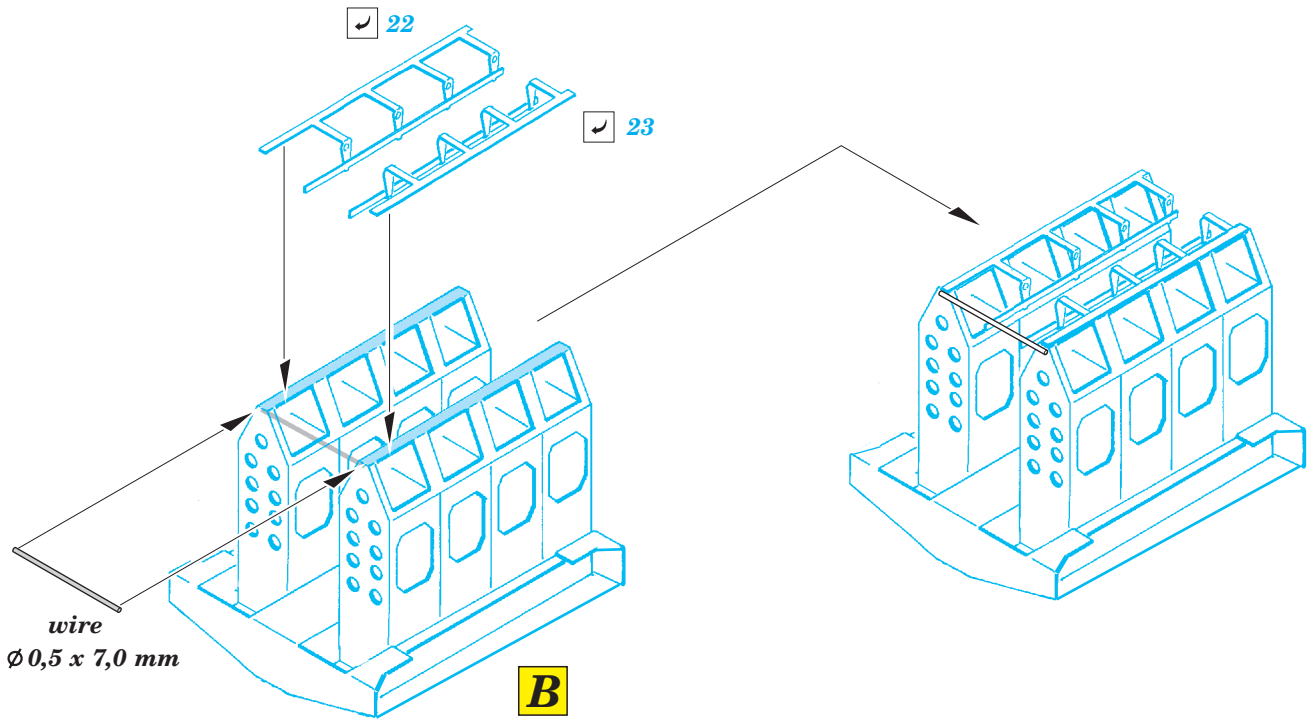

He 111P-2 bomb bay

eduard

72 610

detail set for 1/72 AIRFIX No.A06014 kit • sada detailů pro stavebnici 1/72 AIRFIX No.A06014

- ★ APPLY EXPRESS MASK AND PAINT BEFORE GLUING
POUŽIT EXPRESS MASK NABARVIT PŘED SLEPENÍM
- ☯ SYMMETRICAL ASSEMBLY
SYMETRICKÁ MONTÁŽ
- ☐ REMOVE
ODSTRANIT
- ☒ GRIND
OBROUSIT
- ⚪ DRILL HOLE
VRTAT OTVOR
- 1 COLORED ETCHED PARTS
LEPTANÉ BAREVNÉ DÍLY
- 1 ETCHED PARTS
LEPTANÉ NEBAREVNÉ DÍLY
- 1 ORIGINAL KIT PARTS
PŮVODNÍ DÍLY STAVEBNICE
- ↪ BEND
OHNOUT
- ? OPTION
VOLBA
- Ⓜ REPLACE
NAHRADIT

 ORIGINAL KIT PARTS
PŮVODNÍ DÍLY STAVEBNICE
 PHOTO-ETCHED PARTS
LEPTANÉ DÍLY
 PARTS TO BE REMOVED
DÍLY K ODSTRANĚNÍ
 FILL
TMELIT

C

D

F

E

Related products: 72 609 He 111P-2 exterior

Related products: SS 532 + 73 532 He 111P-2 interior