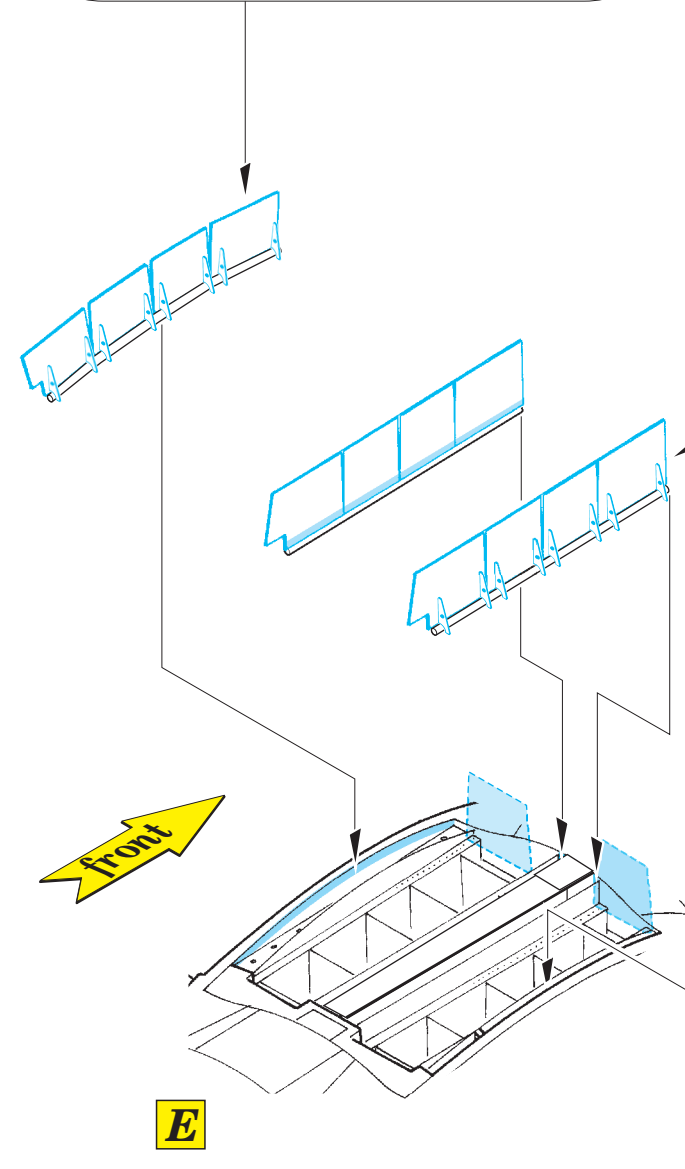

He 111P-2 bomb bay

eduard

72 610

detail set for 1/72 AIRFIX No.A06014 kit • sada detailů pro stavebnici 1/72 AIRFIX No.A06014

- ★ APPLY EXPRESS MASK AND PAINT BEFORE GLUING
POUŽIT EXPRESS MASK NABARVIT PŘED SLEPENÍM
- ☯ SYMMETRICAL ASSEMBLY
SYMETRICKÁ MONTÁŽ
- ☐ REMOVE
ODSTRANIT
- ☒ GRIND
OBROUSIT
- ⚪ DRILL HOLE
VRTAT OTVOR
- 1 COLORED ETCHED PARTS
LEPTANÉ BAREVNÉ DÍLY
- 1 ETCHED PARTS
LEPTANÉ NEBAREVNÉ DÍLY
- 1 ORIGINAL KIT PARTS
PŮVODNÍ DÍLY STAVEBNICE
- ↪ BEND
OHNOUT
- ? OPTION
VOLBA
- Ⓜ REPLACE
NAHRADIT

 ORIGINAL KIT PARTS
PŮVODNÍ DÍLY STAVEBNICE
 PHOTO-ETCHED PARTS
LEPTANÉ DÍLY
 PARTS TO BE REMOVED
DÍLY K ODSTRANĚNÍ
 FILL
TMELIT

C

D

F

E

Related products: 72 609 He 111P-2 exterior

Related products: SS 532 + 73 532 He 111P-2 interior