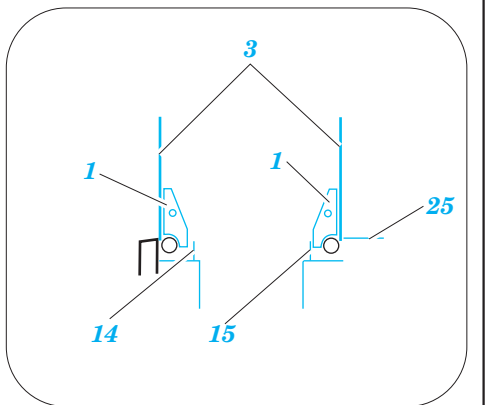

He 111P-2 bomb bay

eduard

72 610

detail set for 1/72 AIRFIX No.A06014 kit • sada detailů pro stavebnici 1/72 AIRFIX No.A06014

- ★ APPLY EXPRESS MASK AND PAINT BEFORE GLUING
POUŽIT EXPRESS MASK NABARVIT PŘED SLEPENÍM
- ☯ SYMMETRICAL ASSEMBLY
SYMETRICKÁ MONTÁŽ
- ☐ REMOVE
ODSTRANIT
- ☒ GRIND
OBROUSIT
- ⚪ DRILL HOLE
VRTAT OTVOR
- 1 COLORED ETCHED PARTS
LEPTANÉ BAREVNÉ DÍLY
- 1 ETCHED PARTS
LEPTANÉ NEBAREVNÉ DÍLY
- 1 ORIGINAL KIT PARTS
PŮVODNÍ DÍLY STAVEBNICE
- ↪ BEND
OHNOUT
- ? OPTION
VOLBA
- Ⓜ REPLACE
NAHRADIT

 ORIGINAL KIT PARTS
PŮVODNÍ DÍLY STAVEBNICE
 PHOTO-ETCHED PARTS
LEPTANÉ DÍLY
 PARTS TO BE REMOVED
DÍLY K ODSTRANĚNÍ
 FILL
TMELIT

C

D

F

E

Related products: 72 609 He 111P-2 exterior

Related products: SS 532 + 73 532 He 111P-2 interior