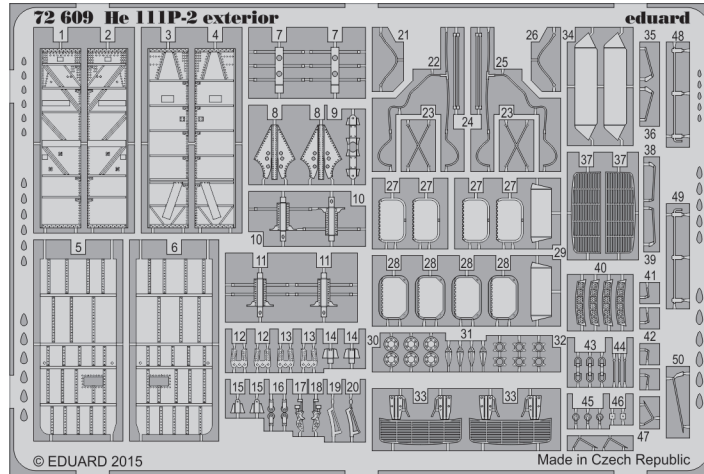

He 111P-2 bomb bay

eduard

72 610

detail set for 1/72 AIRFIX No.A06014 kit • sada detailů pro stavebnici 1/72 AIRFIX No.A06014

- ★ APPLY EXPRESS MASK AND PAINT BEFORE GLUING
POUŽIT EXPRESS MASK NABARVIT PŘED SLEPENÍM
- ☯ SYMMETRICAL ASSEMBLY
SYMETRICKÁ MONTÁŽ
- ☐ REMOVE
ODSTRANIT
- ☒ GRIND
OBROUSIT
- ⚪ DRILL HOLE
VRTAT OTVOR
- 1 COLORED ETCHED PARTS
LEPTANÉ BAREVNÉ DÍLY
- 1 ETCHED PARTS
LEPTANÉ NEBAREVNÉ DÍLY
- 1 ORIGINAL KIT PARTS
PŮVODNÍ DÍLY STAVEBNICE
- ↪ BEND
OHNOUT
- ? OPTION
VOLBA
- Ⓜ REPLACE
NAHRADIT

 ORIGINAL KIT PARTS
PŮVODNÍ DÍLY STAVEBNICE
 PHOTO-ETCHED PARTS
LEPTANÉ DÍLY
 PARTS TO BE REMOVED
DÍLY K ODSTRANĚNÍ
 FILL
TMELIT

C

D

F

E

Related products: 72 609 He 111P-2 exterior

Related products: SS 532 + 73 532 He 111P-2 interior