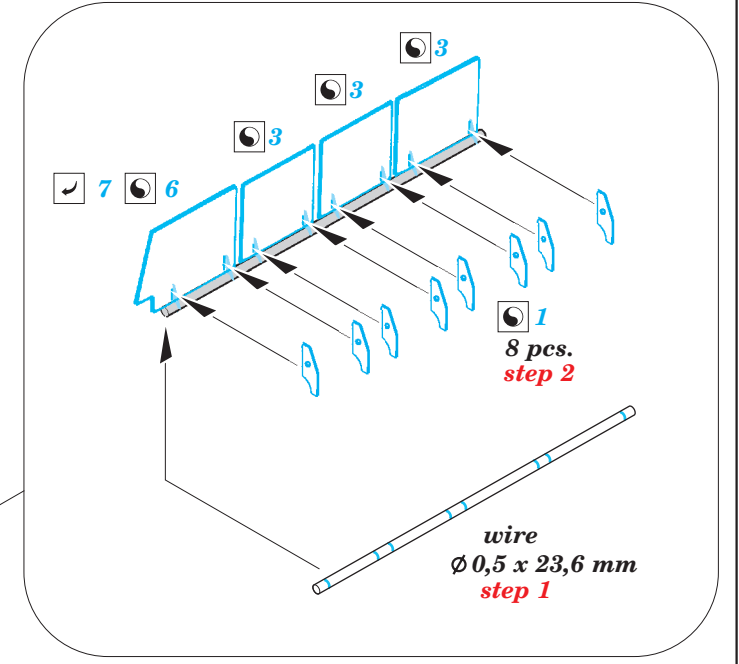

He 111P-2 bomb bay

eduard

72 610

detail set for 1/72 AIRFIX No.A06014 kit • sada detailů pro stavebnici 1/72 AIRFIX No.A06014

- ★ APPLY EXPRESS MASK AND PAINT BEFORE GLUING
POUŽIT EXPRESS MASK NABARVIT PŘED SLEPENÍM
- ☯ SYMMETRICAL ASSEMBLY
SYMETRICKÁ MONTÁŽ
- ☐ REMOVE
ODSTRANIT
- ☒ GRIND
OBROUSIT
- ⚪ DRILL HOLE
VRTAT OTVOR
- 1 COLORED ETCHED PARTS
LEPTANÉ BAREVNÉ DÍLY
- 1 ETCHED PARTS
LEPTANÉ NEBAREVNÉ DÍLY
- 1 ORIGINAL KIT PARTS
PŮVODNÍ DÍLY STAVEBNICE
- ↪ BEND
OHNOUT
- ? OPTION
VOLBA
- Ⓜ REPLACE
NAHRADIT

 ORIGINAL KIT PARTS
PŮVODNÍ DÍLY STAVEBNICE
 PHOTO-ETCHED PARTS
LEPTANÉ DÍLY
 PARTS TO BE REMOVED
DÍLY K ODSTRANĚNÍ
 FILL
TMELIT

C

D

F

E

Related products: 72 609 He 111P-2 exterior

Related products: SS 532 + 73 532 He 111P-2 interior