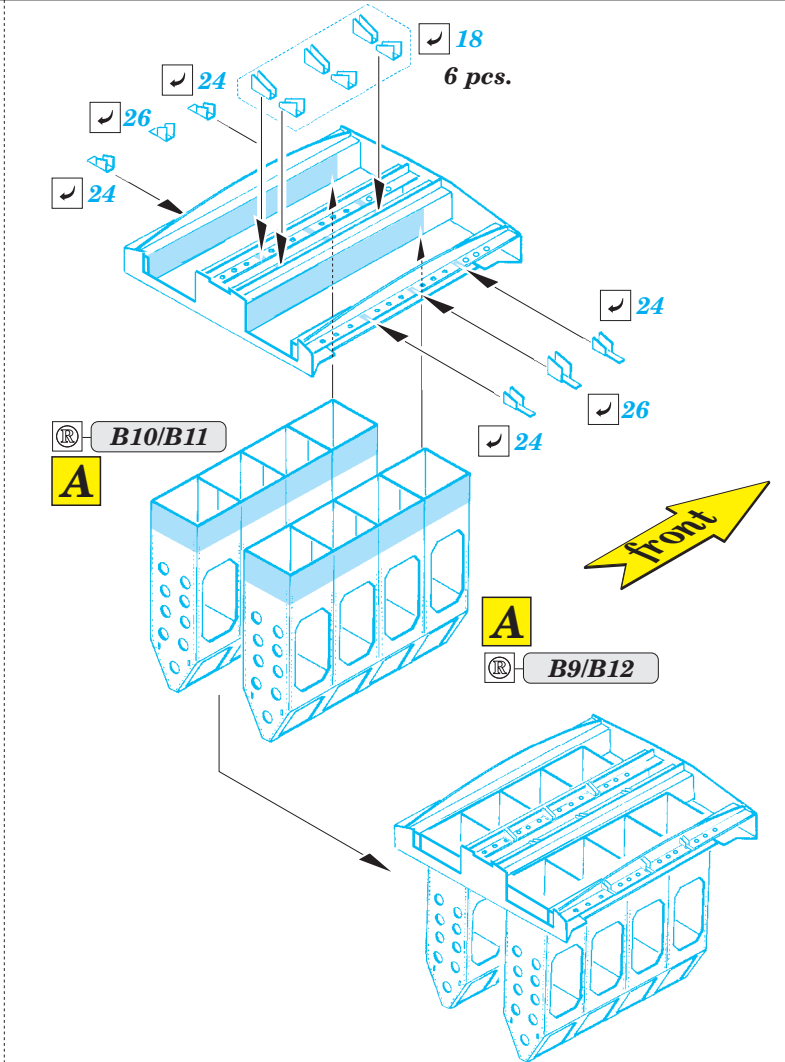

He 111P-2 bomb bay

eduard

72 610

detail set for 1/72 AIRFIX No.A06014 kit • sada detailů pro stavebnici 1/72 AIRFIX No.A06014

- ★ APPLY EXPRESS MASK AND PAINT BEFORE GLUING
POUŽIT EXPRESS MASK NABARVIT PŘED SLEPENÍM
- ☯ SYMMETRICAL ASSEMBLY
SYMETRICKÁ MONTÁŽ
- ☐ REMOVE
ODSTRANIT
- ☒ GRIND
OBROUSIT
- ⚪ DRILL HOLE
VRTAT OTVOR
- 1 COLORED ETCHED PARTS
LEPTANÉ BAREVNÉ DÍLY
- 1 ETCHED PARTS
LEPTANÉ NEBAREVNÉ DÍLY
- 1 ORIGINAL KIT PARTS
PŮVODNÍ DÍLY STAVEBNICE
- ↪ BEND
OHNOUT
- ? OPTION
VOLBA
- Ⓜ REPLACE
NAHRADIT

 ORIGINAL KIT PARTS
PŮVODNÍ DÍLY STAVEBNICE
 PHOTO-ETCHED PARTS
LEPTANÉ DÍLY
 PARTS TO BE REMOVED
DÍLY K ODSTRANĚNÍ
 FILL
TMELIT

C

D

F

E

Related products: 72 609 He 111P-2 exterior

Related products: SS 532 + 73 532 He 111P-2 interior