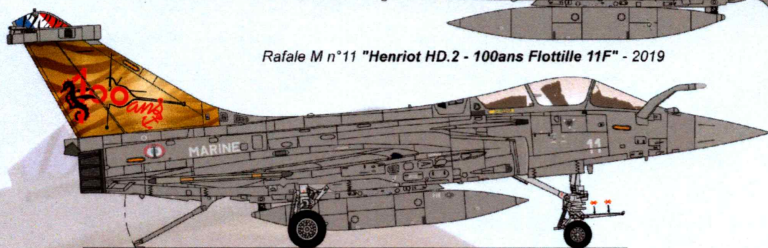

Rafale M n°11 "Henriot HD.2 - 100ans Flottille 11F" - 2019

Rafale M "100 ans Flottille 11F" 2019

Rafale M n°10 "Dewoitine D.1C1 - 100ans Flottille 11F" - 2019

Rafale M n°35 "Dewoitine D.520 - 100ans Flottille 11F" - 2019

Rafale M n°37 "F6F-5 Hellcat - 100ans Flottille 11F" - 2019

Rafale M n°32 "Super Etendard - 100ans Flottille 11F" - 2019

- 48-125 (Limited Edition)
- 72-125 (Limited Edition)

****Decals dessus/dessous des ailes : 117**
****Decals above/below the wings : 117**

Rafale M n°11 - "Hanriot HD.2 - 100 ans Flottille 11F"
 BAN Landivisiau - Septembre / September 2019

** = utiliser le numéro de l'appareil
 ** = use aircraft number

Siège éjectable
Ejection seat
 (Martin Baker MK16
 type F16F)