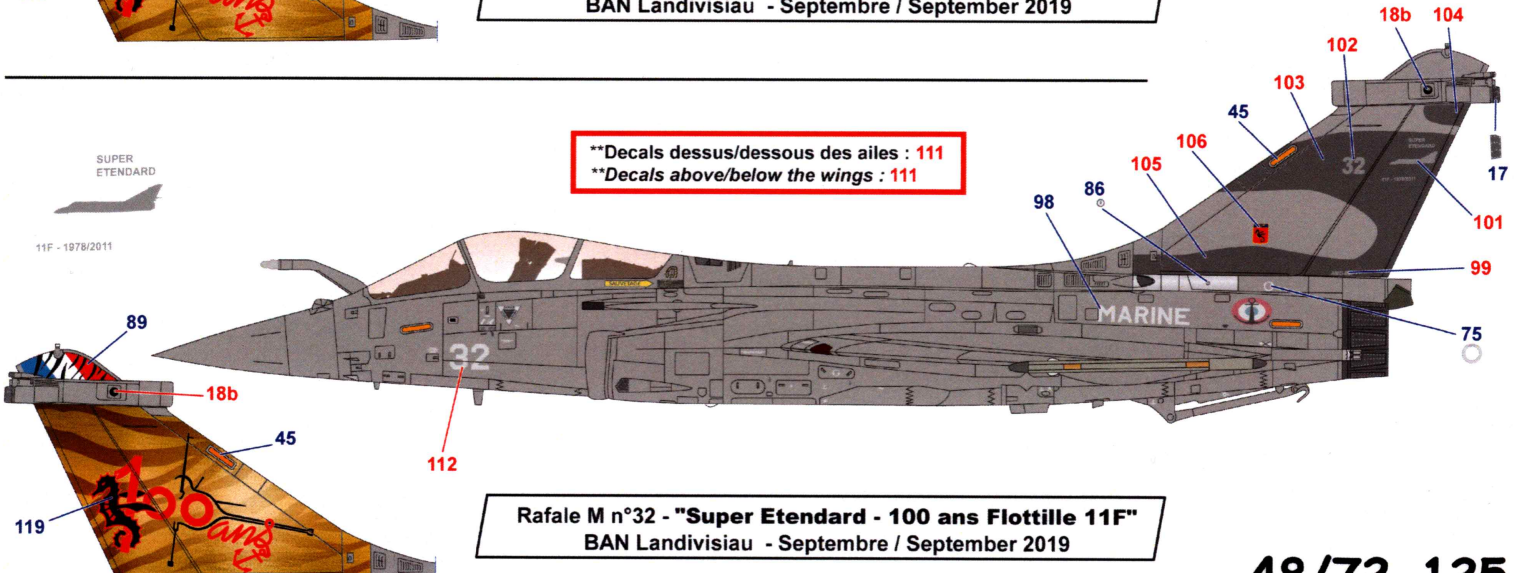

Rafale M n°37 "F6F-5 Hellcat - 100ans Flottille 11F" - 2019

Rafale M n°32 "Super Etendard - 100ans Flottille 11F" - 2019

- 48-125 (Limited Edition)
- 72-125 (Limited Edition)

****Decals dessus/dessous des ailes : 117**
****Decals above/below the wings : 117**

Rafale M n°11 - "Hanriot HD.2 - 100 ans Flottille 11F"
 BAN Landivisiau - Septembre / September 2019

** = utiliser le numéro de l'appareil
 ** = use aircraft number

Siège éjectable
Ejection seat
 (Martin Baker MK16
 type F16F)