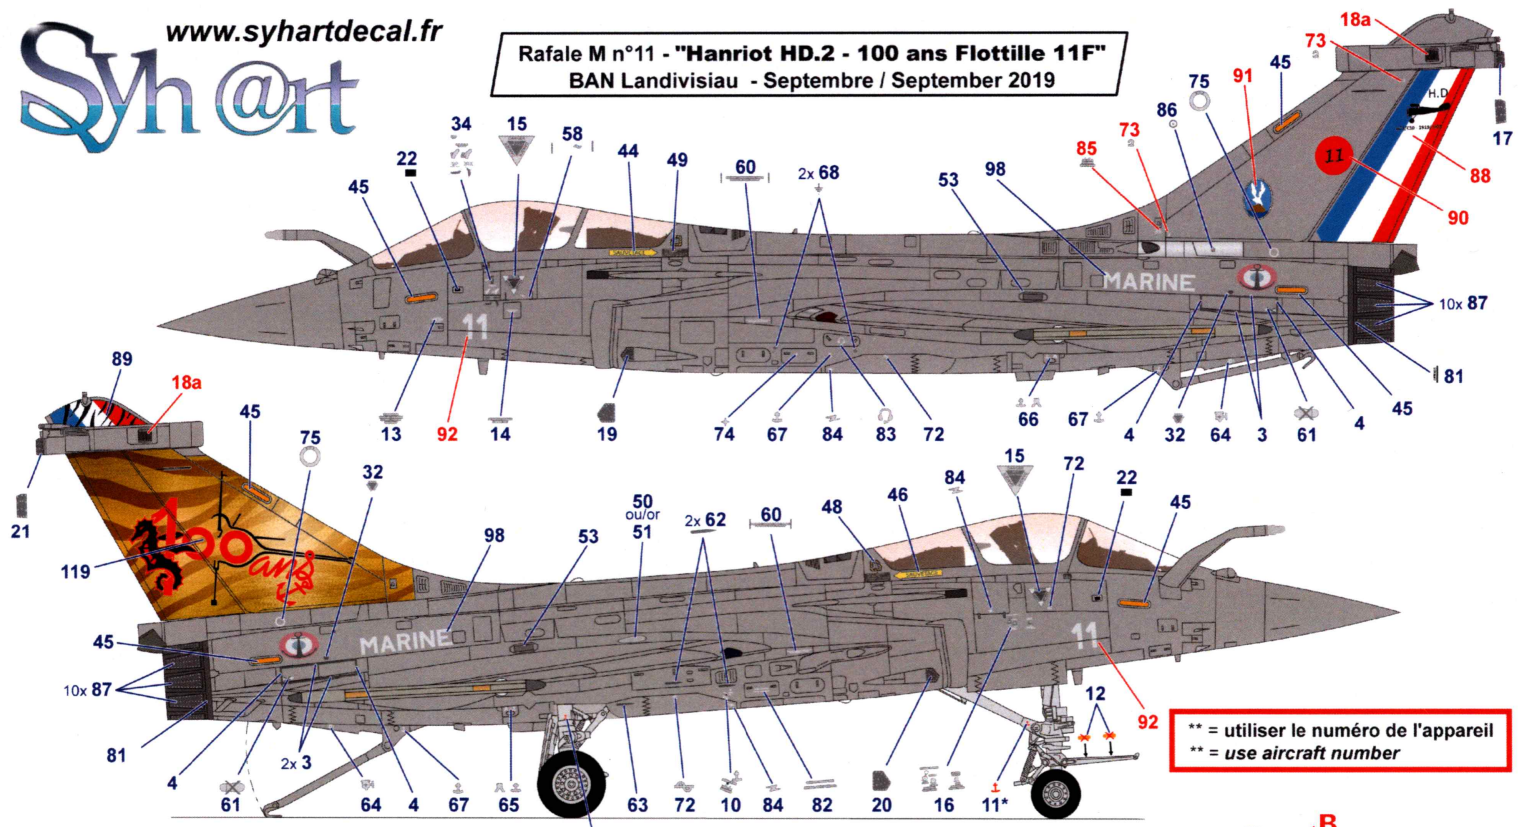

Rafale M n°37 "F6F-5 Hellcat - 100ans Flottille 11F" - 2019

Rafale M n°32 "Super Etendard - 100ans Flottille 11F" - 2019

- 48-125 (Limited Edition)
- 72-125 (Limited Edition)

****Decals dessus/dessous des ailes : 117**
****Decals above/below the wings : 117**

Rafale M n°11 - "Hanriot HD.2 - 100 ans Flottille 11F"
 BAN Landivisiau - Septembre / September 2019

** = utiliser le numéro de l'appareil
 ** = use aircraft number

Siège éjectable
Ejection seat
 (Martin Baker MK16
 type F16F)