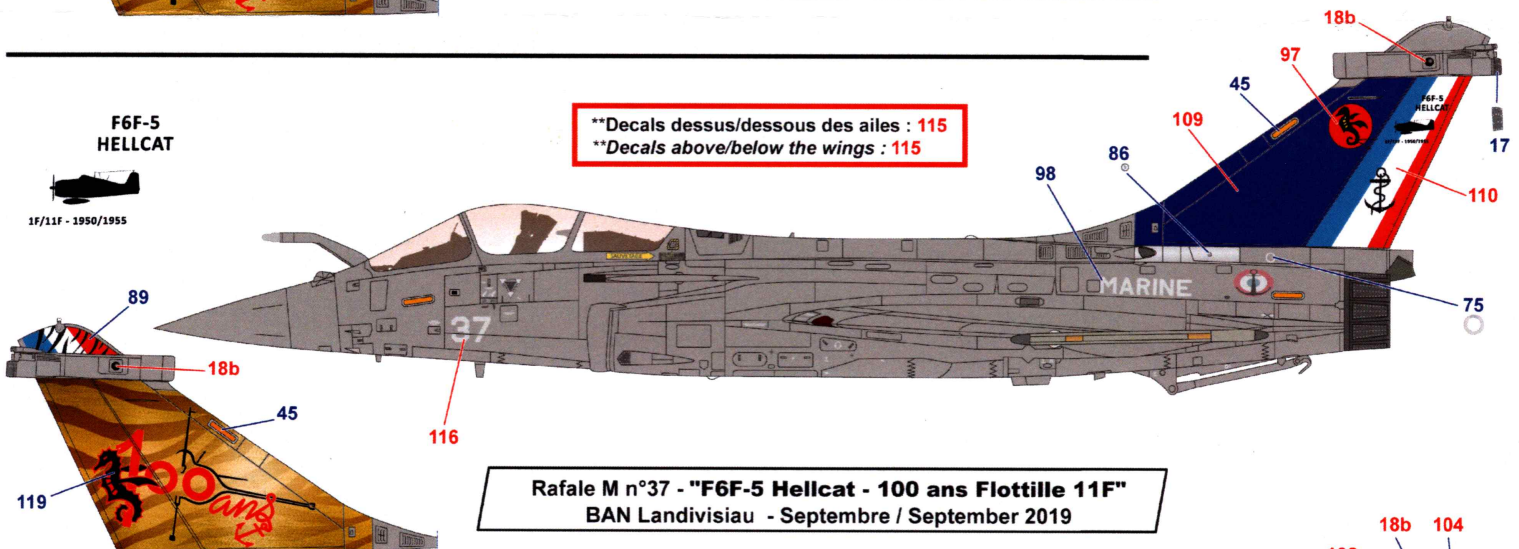

Rafale M n°37 "F6F-5 Hellcat - 100ans Flottille 11F" - 2019

Rafale M n°32 "Super Etendard - 100ans Flottille 11F" - 2019

- 48-125 (Limited Edition)
- 72-125 (Limited Edition)

****Decals dessus/dessous des ailes : 117**
****Decals above/below the wings : 117**

Rafale M n°11 - "Hanriot HD.2 - 100 ans Flottille 11F"
 BAN Landivisiau - Septembre / September 2019

** = utiliser le numéro de l'appareil
 ** = use aircraft number

Siège éjectable
Ejection seat
 (Martin Baker MK16
 type F16F)