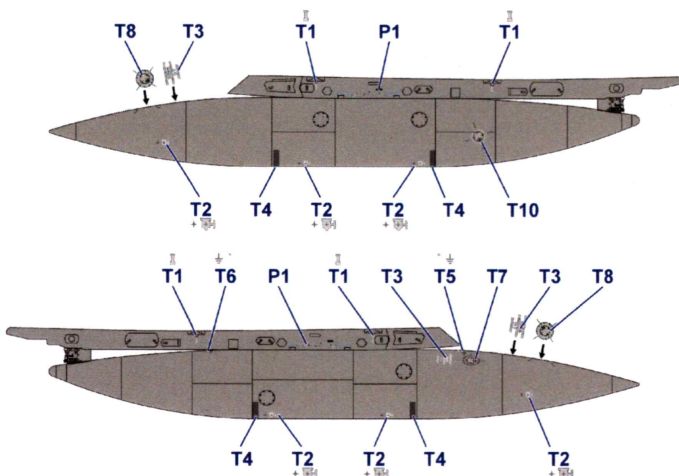

Remerciements / Thanks :

- Flottille 11F
- Romain Jultier (Design)
- Société CREATEM (Stickers)
- Dassault Aviation

1x Réservoir central 1250L / 1x 1250L central line fuel tank

Détail : arrière de la dérive
Detail : rear of tail

Gris mouette foncé

Dark gull grey

FS36231

- Humbrol : 140

- Tamiya : XF-54

- Gunze : H317

- Model Master : 1740

Rafale B/C/M : Zones de marche anti-dérapantes / Anti-skid walkways

Les zones anti-dérapantes sont extrêmement mates et légèrement plus claires que la peinture de base de l'avion

Utiliser les masks pour peindre ou vernir les zones anti-dérapantes

The anti-skid zones are extremely matt with and slightly lighter than the base paint of the aircraft

Use the masks to paint or varnish the anti-skid areas