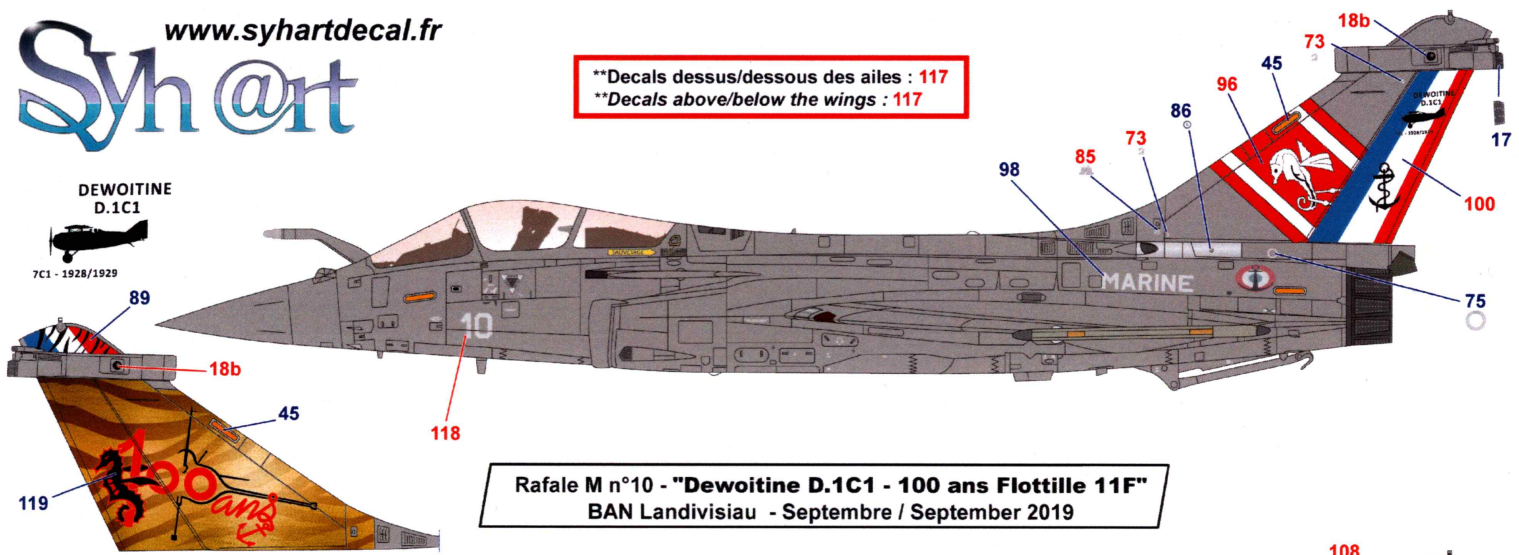

Rafale M n°11 "Henriot HD.2 - 100ans Flottille 11F" - 2019

Rafale M "100 ans Flottille 11F" 2019

Rafale M n°10 "Dewoitine D.1C1 - 100ans Flottille 11F" - 2019

Rafale M n°35 "Dewoitine D.520 - 100ans Flottille 11F" - 2019

Rafale M n°37 "F6F-5 Hellcat - 100ans Flottille 11F" - 2019

Rafale M n°32 "Super Etendard - 100ans Flottille 11F" - 2019

- 48-125 (Limited Edition)
- 72-125 (Limited Edition)

****Decals dessus/dessous des ailes : 117**
****Decals above/below the wings : 117**

Rafale M n°11 - "Hanriot HD.2 - 100 ans Flottille 11F"
 BAN Landivisiau - Septembre / September 2019

** = utiliser le numéro de l'appareil
 ** = use aircraft number

Siège éjectable
Ejection seat
 (Martin Baker MK16
 type F16F)