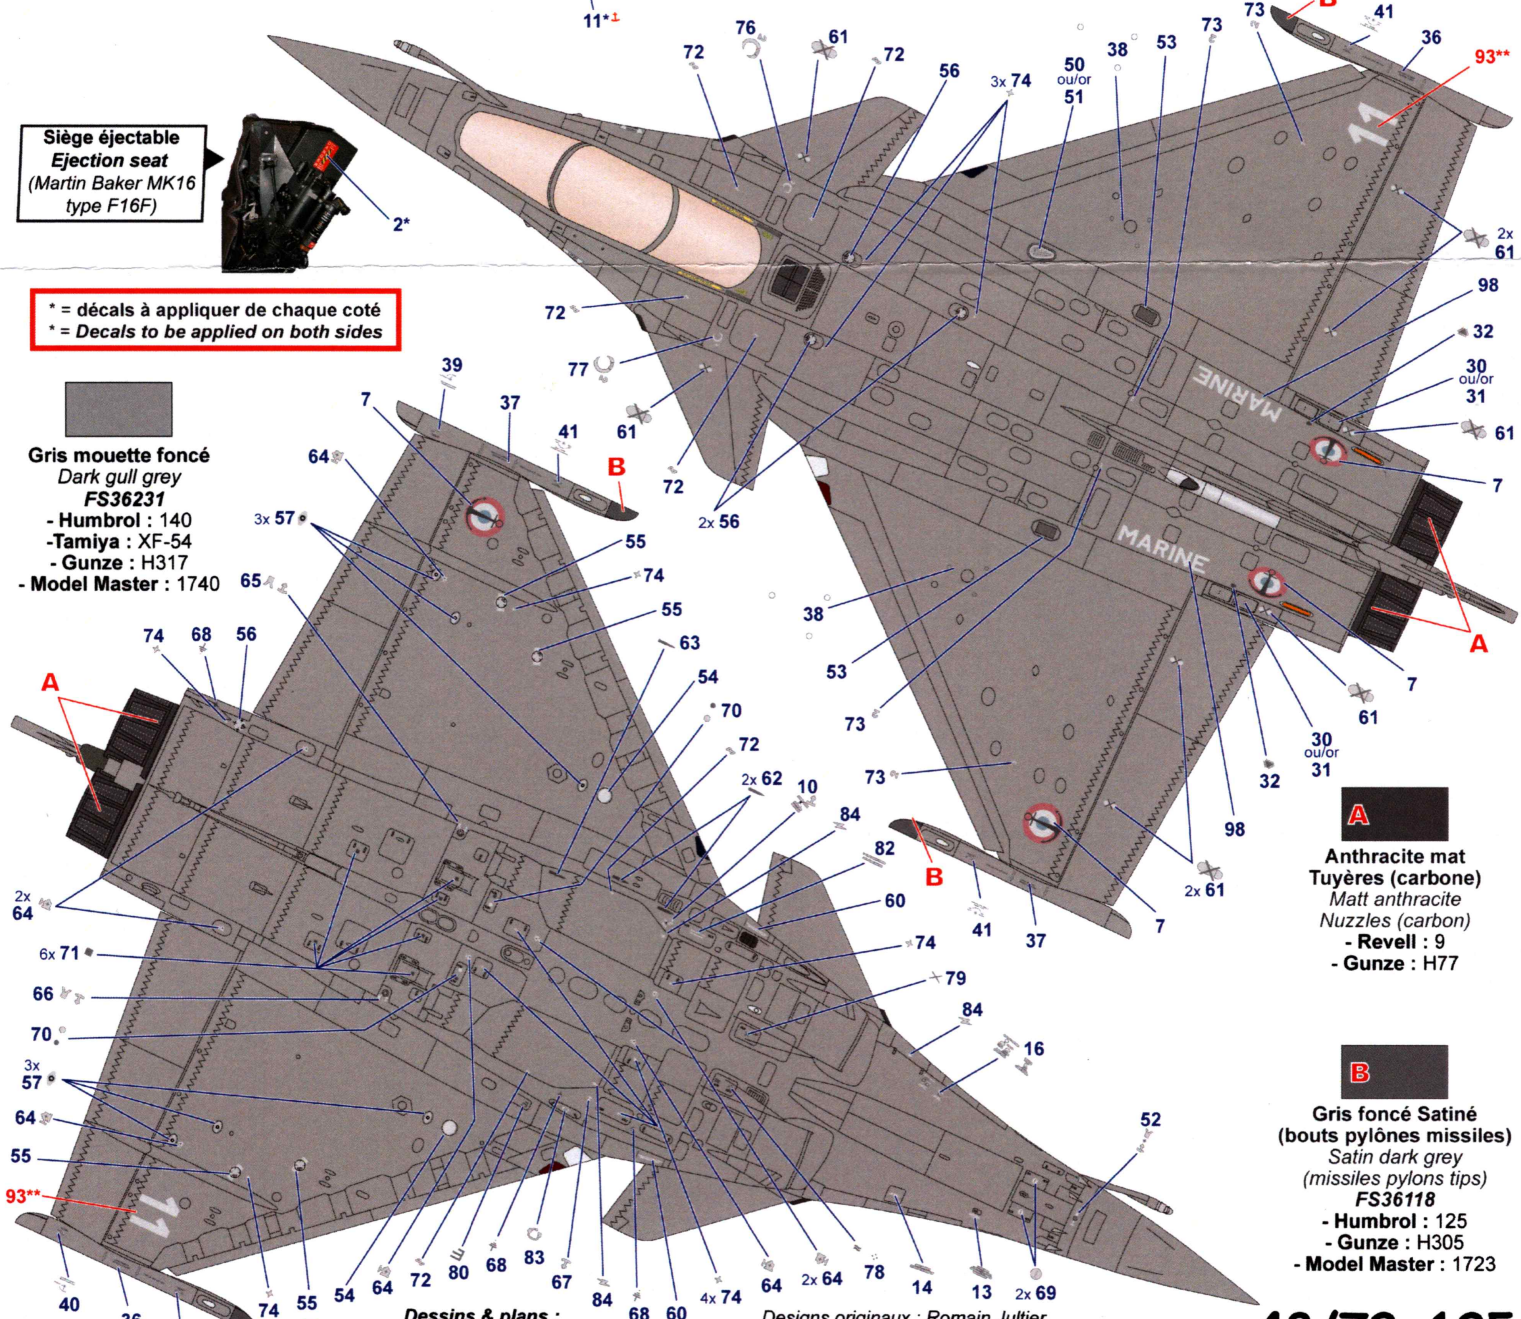

Dessins & plans :
Sylvain Hautier 02/2021

Designs originaux : Romain Jultier
Réalisation des stickers originaux : CREATEM

48/72-125