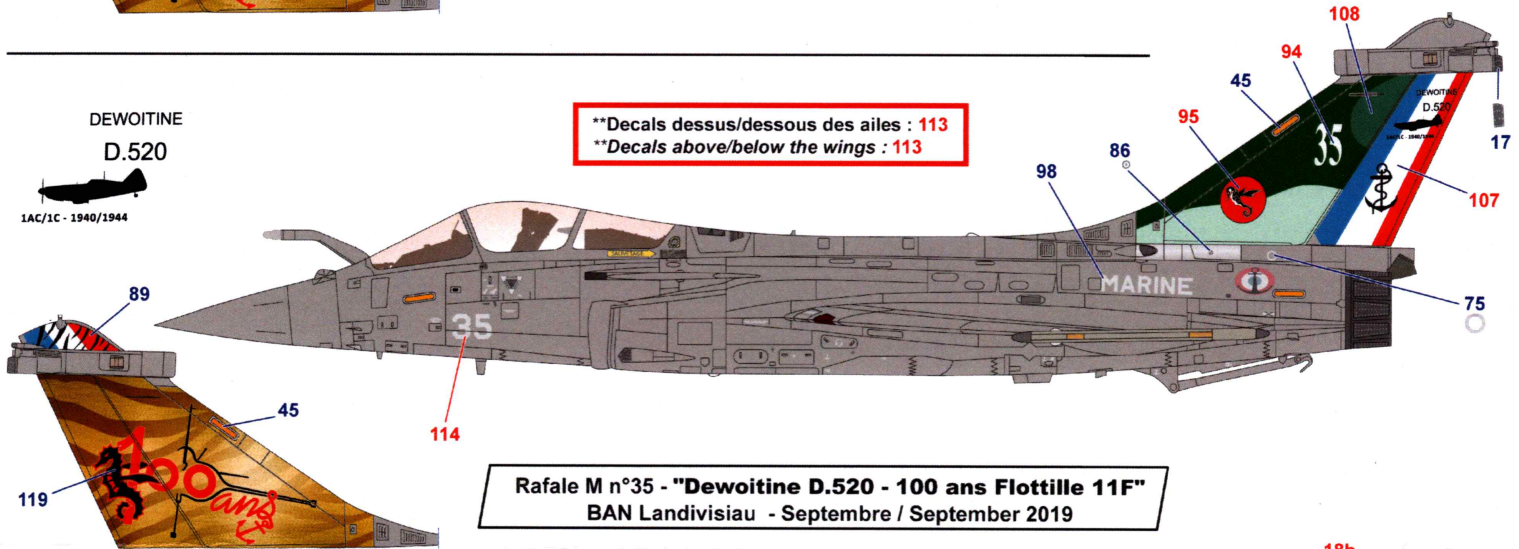

Rafale M n°37 "F6F-5 Hellcat - 100ans Flottille 11F" - 2019

Rafale M n°32 "Super Etendard - 100ans Flottille 11F" - 2019

- 48-125 (Limited Edition)
- 72-125 (Limited Edition)

****Decals dessus/dessous des ailes : 117**
****Decals above/below the wings : 117**

Rafale M n°11 - "Hanriot HD.2 - 100 ans Flottille 11F"
 BAN Landivisiau - Septembre / September 2019

** = utiliser le numéro de l'appareil
 ** = use aircraft number

Siège éjectable
Ejection seat
 (Martin Baker MK16
 type F16F)