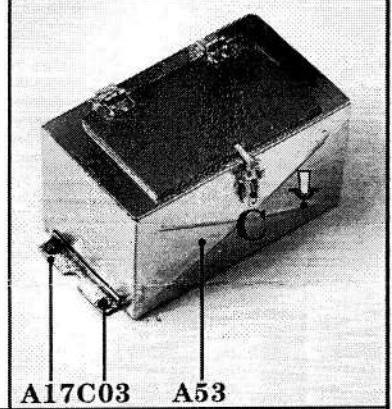

YAN MODEL

PE-35075 [FOR Border Model BT-018]
Pz.Kpfw II Ausf. L "Luchs"
<http://www.Y-M-F-Model.com/>

YAN MODEL

PE-35075 [FOR Border Model BT-018]

Pz.Kpfw II Ausf. L "Luchs"

<http://www.Y-M-F-Model.com/>

B11

B06

B03

Instruction scan