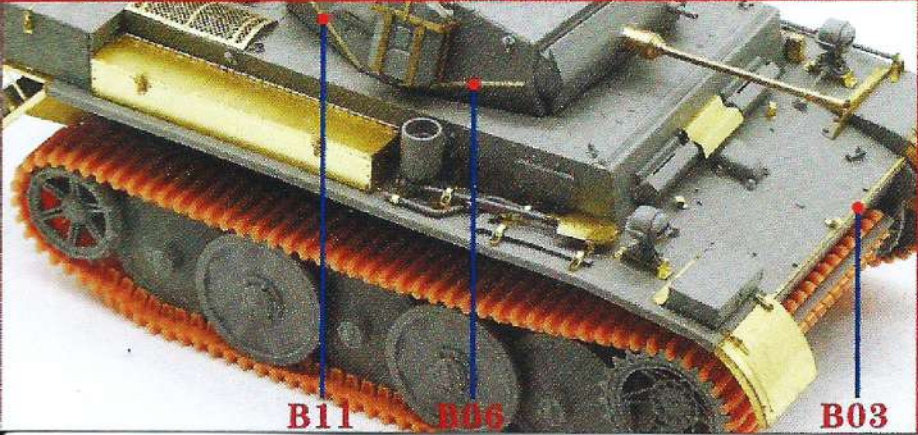

YAN MODEL

PE-35075 [FOR Border Model BT-018]
Pz.Kpfw II Ausf. L "Luchs"
<http://www.Y-M-F-Model.com/>

YAN MODEL

PE-35075 [FOR Border Model BT-018]

Pz.Kpfw II Ausf. L "Luchs"

<http://www.Y-M-F-Model.com/>

B11