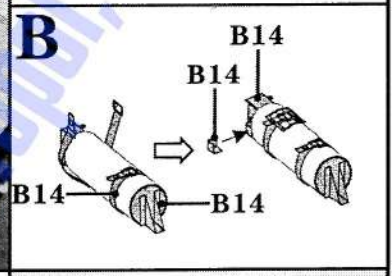

YAN MODEL

PE-35075 [FOR Border Model BT-018]
Pz.Kpfw II Ausf. L "Luchs"
<http://www.Y-M-F-Model.com/>

YAN MODEL

PE-35075 [FOR Border Model BT-018]

Pz.Kpfw II Ausf. L "Luchs"

<http://www.Y-M-F-Model.com/>

B11

B06

B03

Instruction scan