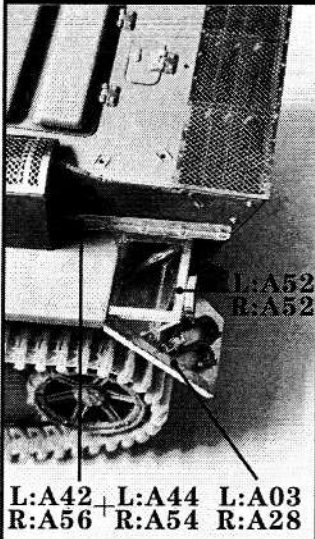

YAN MODEL

PE-35075 [FOR Border Model BT-018]
Pz.Kpfw II Ausf. L "Luchs"
<http://www.Y-M-F-Model.com/>

YAN MODEL

PE-35075 [FOR Border Model BT-018]

Pz.Kpfw II Ausf. L "Luchs"

<http://www.Y-M-F-Model.com/>

B11