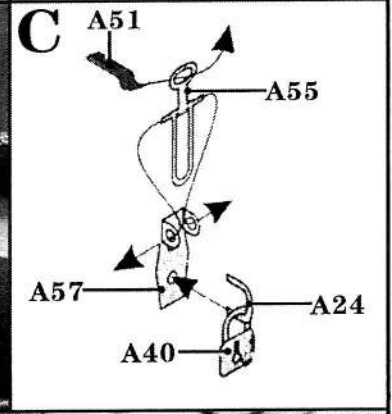

YAN MODEL

PE-35075 [FOR Border Model BT-018]
Pz.Kpfw II Ausf. L "Luchs"
<http://www.Y-M-F-Model.com/>

YAN MODEL

PE-35075 [FOR Border Model BT-018]

Pz.Kpfw II Ausf. L "Luchs"

<http://www.Y-M-F-Model.com/>

B11

B06

B03

Instruction scan