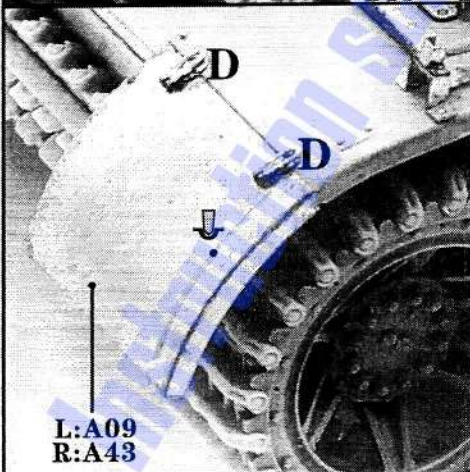

YAN MODEL

PE-35075 [FOR Border Model BT-018]
Pz.Kpfw II Ausf. L "Luchs"
<http://www.Y-M-F-Model.com/>

YAN MODEL

PE-35075 [FOR Border Model BT-018]

Pz.Kpfw II Ausf. L "Luchs"

<http://www.Y-M-F-Model.com/>

B11

B06

B03

Instruction scan