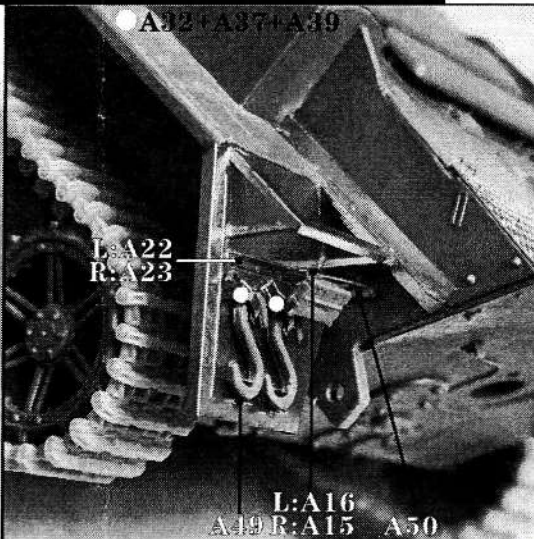

YAN MODEL

PE-35075 [FOR Border Model BT-018]
Pz.Kpfw II Ausf. L "Luchs"
<http://www.Y-M-F-Model.com/>

YAN MODEL

PE-35075 [FOR Border Model BT-018]

Pz.Kpfw II Ausf. L "Luchs"

<http://www.Y-M-F-Model.com/>

B11