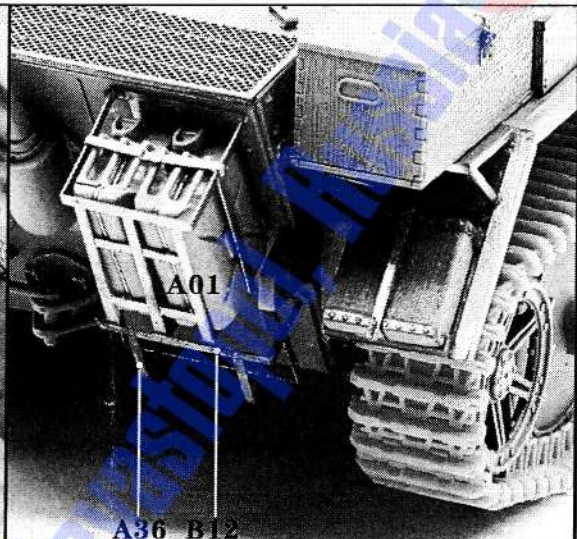

YAN MODEL

PE-35075 [FOR Border Model BT-018]
Pz.Kpfw II Ausf. L "Luchs"
<http://www.Y-M-F-Model.com/>

YAN MODEL

PE-35075 [FOR Border Model BT-018]

Pz.Kpfw II Ausf. L "Luchs"

<http://www.Y-M-F-Model.com/>

B11