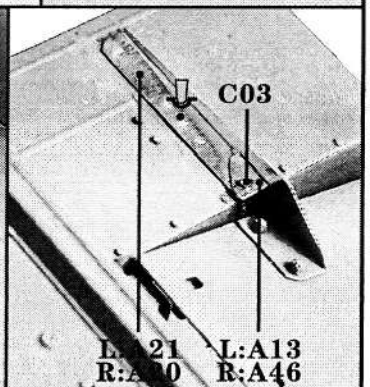

YAN MODEL

PE-35075 [FOR Border Model BT-018]
Pz.Kpfw II Ausf. L "Luchs"
<http://www.Y-M-F-Model.com/>

YAN MODEL

PE-35075 [FOR Border Model BT-018]

Pz.Kpfw II Ausf. L "Luchs"

<http://www.Y-M-F-Model.com/>

B11

B06

B03

Instruction scan