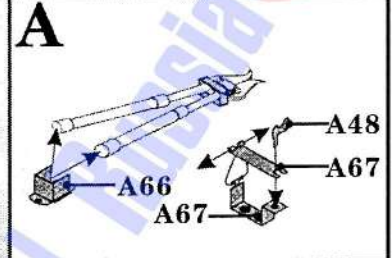

YAN MODEL

PE-35075 [FOR Border Model BT-018]
Pz.Kpfw II Ausf. L "Luchs"
<http://www.Y-M-F-Model.com/>

YAN MODEL

PE-35075 [FOR Border Model BT-018]

Pz.Kpfw II Ausf. L "Luchs"

<http://www.Y-M-F-Model.com/>

B11