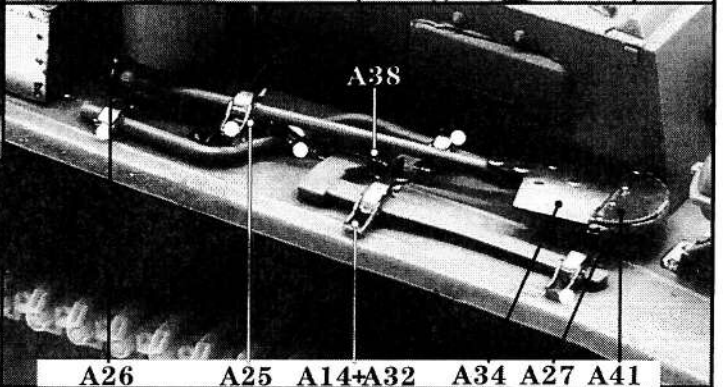

YAN MODEL

PE-35075 [FOR Border Model BT-018]
Pz.Kpfw II Ausf. L "Luchs"
<http://www.Y-M-F-Model.com/>

YAN MODEL

PE-35075 [FOR Border Model BT-018]

Pz.Kpfw II Ausf. L "Luchs"

<http://www.Y-M-F-Model.com/>

B11