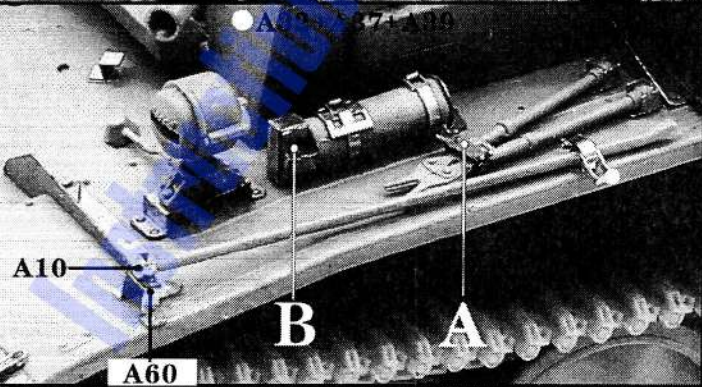

YAN MODEL

PE-35075 [FOR Border Model BT-018]
Pz.Kpfw II Ausf. L "Luchs"
<http://www.Y-M-F-Model.com/>

YAN MODEL

PE-35075 [FOR Border Model BT-018]

Pz.Kpfw II Ausf. L "Luchs"

<http://www.Y-M-F-Model.com/>

B11