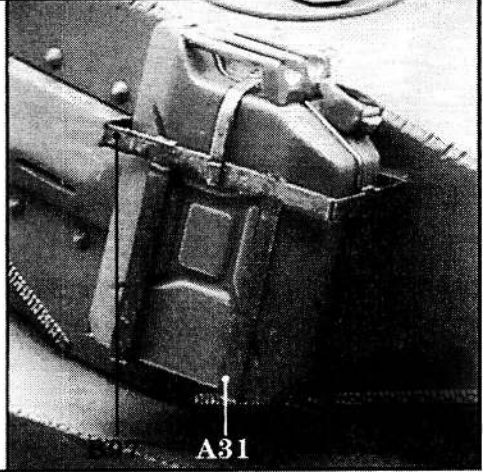

YAN MODEL

PE-35075 [FOR Border Model BT-018]
Pz.Kpfw II Ausf. L "Luchs"
<http://www.Y-M-F-Model.com/>

YAN MODEL

PE-35075 [FOR Border Model BT-018]

Pz.Kpfw II Ausf. L "Luchs"

<http://www.Y-M-F-Model.com/>

B11