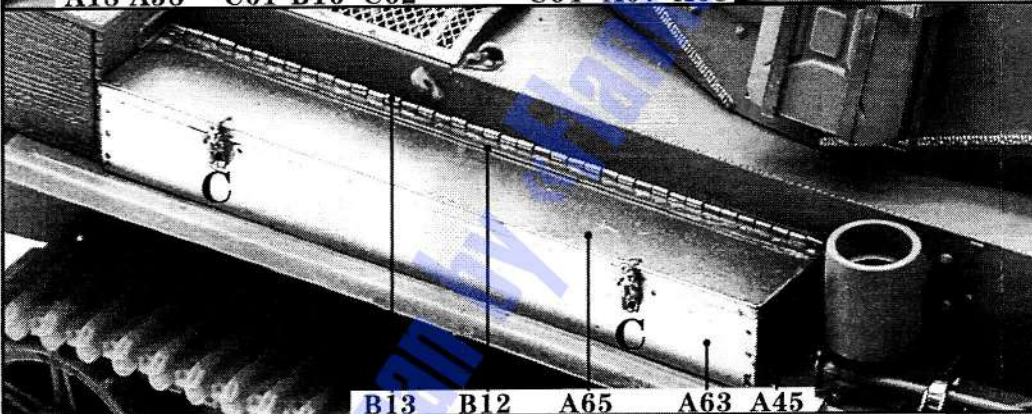

YAN MODEL

PE-35075 [FOR Border Model BT-018]
Pz.Kpfw II Ausf. L "Luchs"
<http://www.Y-M-F-Model.com/>

YAN MODEL

PE-35075 [FOR Border Model BT-018]

Pz.Kpfw II Ausf. L "Luchs"

<http://www.Y-M-F-Model.com/>

B11