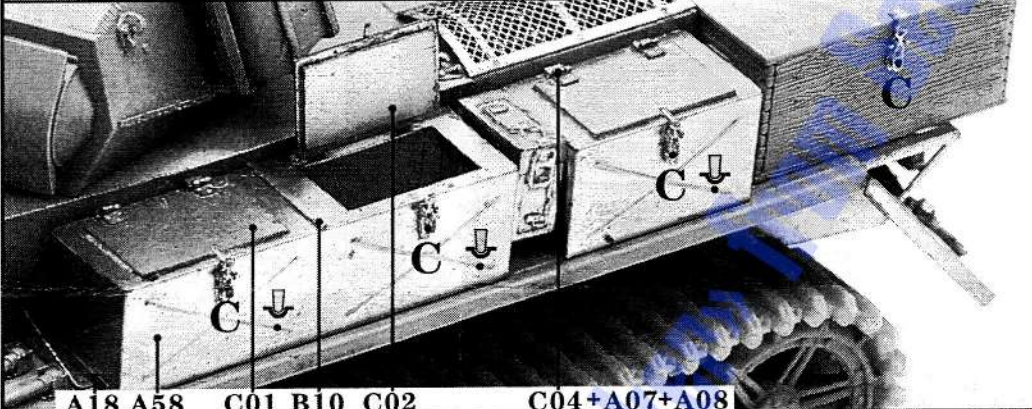

YAN MODEL

PE-35075 [FOR Border Model BT-018]
Pz.Kpfw II Ausf. L "Luchs"
<http://www.Y-M-F-Model.com/>

YAN MODEL

PE-35075 [FOR Border Model BT-018]

Pz.Kpfw II Ausf. L "Luchs"

<http://www.Y-M-F-Model.com/>

B11