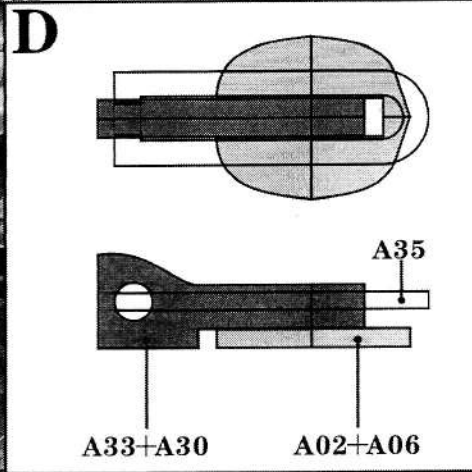

YAN MODEL

PE-35075 [FOR Border Model BT-018]
Pz.Kpfw II Ausf. L "Luchs"
<http://www.Y-M-F-Model.com/>

YAN MODEL

PE-35075 [FOR Border Model BT-018]

Pz.Kpfw II Ausf. L "Luchs"

<http://www.Y-M-F-Model.com/>

B11