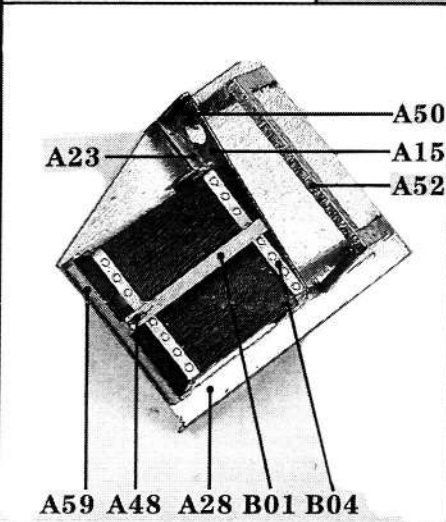

YAN MODEL

PE-35075 [FOR Border Model BT-018]
Pz.Kpfw II Ausf. L "Luchs"
<http://www.Y-M-F-Model.com/>

YAN MODEL

PE-35075 [FOR Border Model BT-018]

Pz.Kpfw II Ausf. L "Luchs"

<http://www.Y-M-F-Model.com/>

B11

B06

B03

Instruction scan