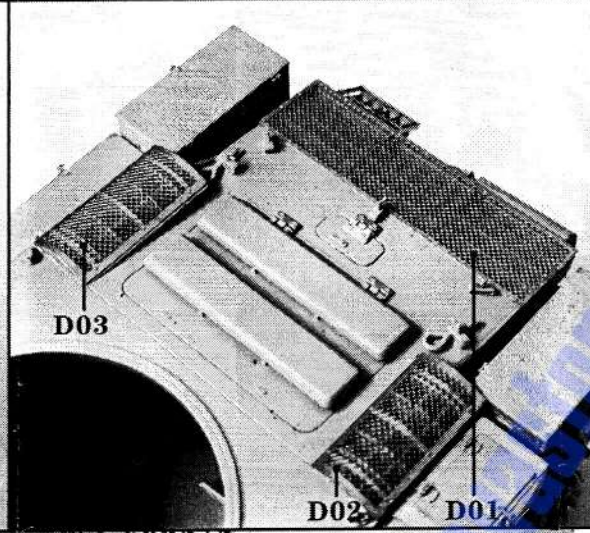

YAN MODEL

PE-35075 [FOR Border Model BT-018]
Pz.Kpfw II Ausf. L "Luchs"
<http://www.Y-M-F-Model.com/>

YAN MODEL

PE-35075 [FOR Border Model BT-018]

Pz.Kpfw II Ausf. L "Luchs"

<http://www.Y-M-F-Model.com/>

B11

B06

B03

Instruction scan