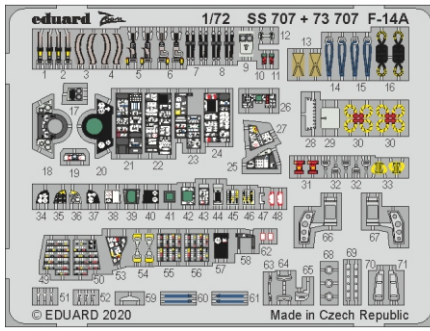

F-14A

eduard

73 707

1/72

detail set for 1/72 ACADEMY kit • sada detailů pro stavebnici 1/72 ACADEMY

- APPLY EXPRESS MASK AND PAINT BEFORE GLUING
POUŽIT EXPRESS MASK NABARVIT PŘED SLEPENÍM
- SYMMETRICAL ASSEMBLY
SYMETRICKÁ MONTÁŽ
- REMOVE
ODSTRANIT
- GRIND
OBROUSIT
- DRILL HOLE
VRTÁT OTVOR
- BEND
OHNOUT
- OPTION
VOLBA
- REPLACE
NAHRADIT
- 1** COLORED ETCHED PARTS
LEPTANÉ BAREVNÉ DÍLY
- 1** ETCHED PARTS
LEPTANÉ NEBAREVNÉ DÍLY
- 1** ORIGINAL KIT PARTS
PŮVODNÍ DÍLY STAVEBNICE

ORIGINAL KIT PARTS
PŮVODNÍ DÍLY STAVEBNICE

PHOTO-ETCHED PARTS
LEPTANÉ DÍLY

PARTS TO BE REMOVED
DÍLY K ODSTRANĚNÍ

FILL
TMELIT

2 sets

A21,
C5, C6,
C27, C28