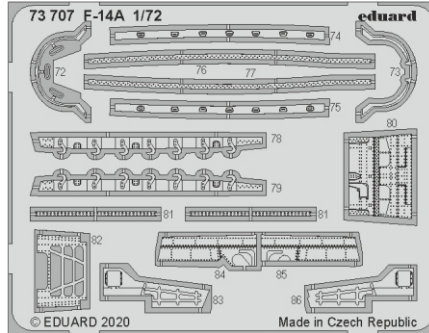

F-14A

eduard

73 707

1/72

detail set for 1/72 ACADEMY kit • sada detailů pro stavebnici 1/72 ACADEMY

- APPLY EXPRESS MASK AND PAINT BEFORE GLUING
POUŽIT EXPRESS MASK NABARVIT PŘED SLEPENÍM
- SYMMETRICAL ASSEMBLY
SYMETRICKÁ MONTÁŽ
- REMOVE
ODSTRANIT
- GRIND
OBROUSIT
- DRILL HOLE
VRTÁT OTVOR
- BEND
OHNOUT
- OPTION
VOLBA
- REPLACE
NAHRADIT
- 1** COLORED ETCHED PARTS
LEPTANÉ BAREVNÉ DÍLY
- 1** ETCHED PARTS
LEPTANÉ NEBAREVNÉ DÍLY
- 1** ORIGINAL KIT PARTS
PŮVODNÍ DÍLY STAVEBNICE

ORIGINAL KIT PARTS
PŮVODNÍ DÍLY STAVEBNICE

PHOTO-ETCHED PARTS
LEPTANÉ DÍLY

PARTS TO BE REMOVED
DÍLY K ODSTRANĚNÍ

FILL
TMELIT

2 sets

A21,
C5, C6,
C27, C28