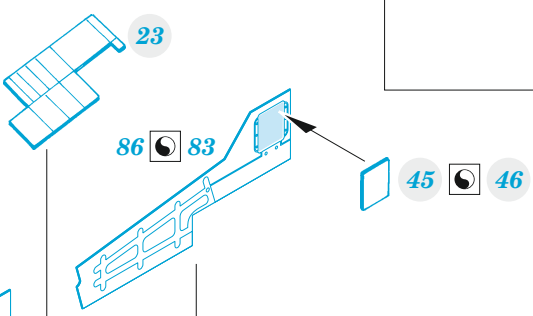

ORIGINAL KIT PARTS
PŮVODNÍ DÍLY STAVEBNICE

PHOTO-ETCHED PARTS
LEPTANÉ DÍLY

PARTS TO BE REMOVED
DÍLY K ODSTRANĚNÍ

FILL
TMELIT

2 sets

A21,
C5, C6,
C27, C28