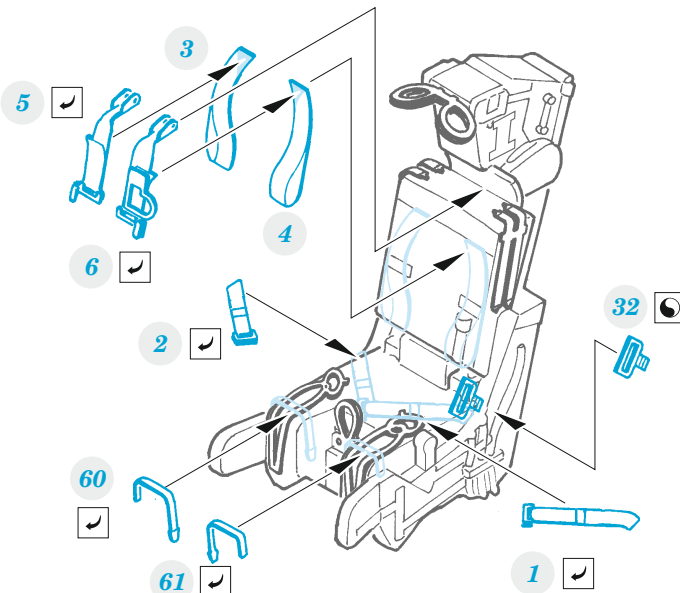

F-14A

eduard

73 707

1/72

detail set for 1/72 ACADEMY kit • sada detailů pro stavebnici 1/72 ACADEMY

- APPLY EXPRESS MASK AND PAINT BEFORE GLUING
POUŽIT EXPRESS MASK NABARVIT PŘED SLEPENÍM
- SYMMETRICAL ASSEMBLY
SYMETRICKÁ MONTÁŽ
- REMOVE
ODSTRANIT
- GRIND
OBROUSIT
- DRILL HOLE
VRTÁT OTVOR
- BEND
OHNOUT
- OPTION
VOLBA
- REPLACE
NAHRADIT
- 1** COLORED ETCHED PARTS
LEPTANÉ BAREVNÉ DÍLY
- 1** ETCHED PARTS
LEPTANÉ NEBAREVNÉ DÍLY
- 1** ORIGINAL KIT PARTS
PŮVODNÍ DÍLY STAVEBNICE

ORIGINAL KIT PARTS
PŮVODNÍ DÍLY STAVEBNICE

PHOTO-ETCHED PARTS
LEPTANÉ DÍLY

PARTS TO BE REMOVED
DÍLY K ODSTRANĚNÍ

FILL
TMELIT

2 sets

A21,
C5, C6,
C27, C28