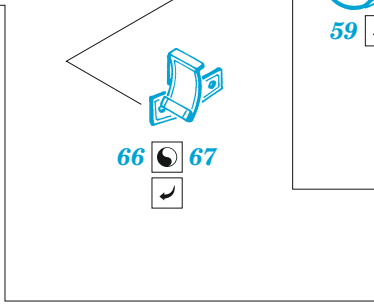

ORIGINAL KIT PARTS
PŮVODNÍ DÍLY STAVEBNICE

PHOTO-ETCHED PARTS
LEPTANÉ DÍLY

PARTS TO BE REMOVED
DÍLY K ODSTRANĚNÍ

FILL
TMELIT

2 sets

A21,
C5, C6,
C27, C28