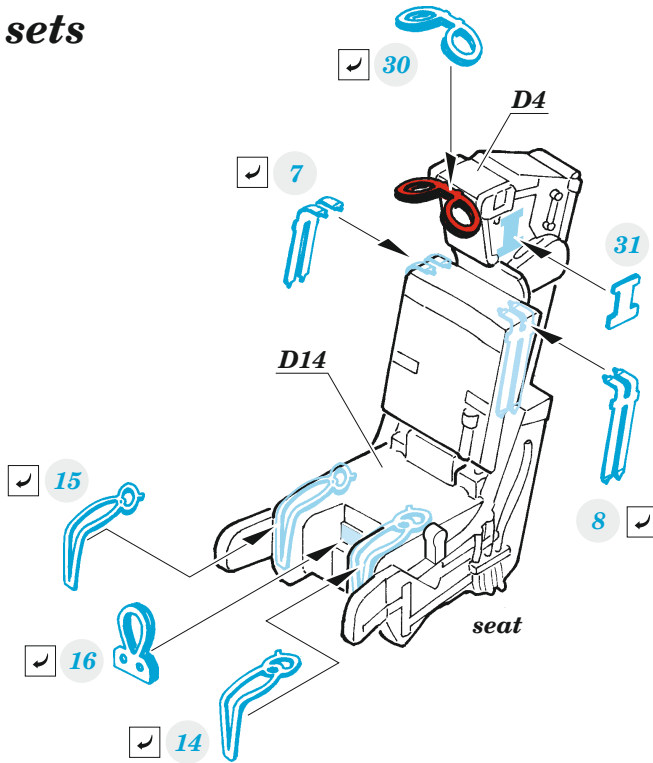

F-14A

eduard

73 707

1/72

detail set for 1/72 ACADEMY kit • sada detailů pro stavebnici 1/72 ACADEMY

- APPLY EXPRESS MASK AND PAINT BEFORE GLUING
POUŽIT EXPRESS MASK NABARVIT PŘED SLEPENÍM
- SYMMETRICAL ASSEMBLY
SYMETRICKÁ MONTÁŽ
- REMOVE
ODSTRANIT
- GRIND
OBROUSIT
- DRILL HOLE
VRTÁT OTVOR
- BEND
OHNOUT
- OPTION
VOLBA
- REPLACE
NAHRADIT
- 1** COLORED ETCHED PARTS
LEPTANÉ BAREVNÉ DÍLY
- 1** ETCHED PARTS
LEPTANÉ NEBAREVNÉ DÍLY
- 1** ORIGINAL KIT PARTS
PŮVODNÍ DÍLY STAVEBNICE

ORIGINAL KIT PARTS
PŮVODNÍ DÍLY STAVEBNICE

PHOTO-ETCHED PARTS
LEPTANÉ DÍLY

PARTS TO BE REMOVED
DÍLY K ODSTRANĚNÍ

FILL
TMELIT

2 sets

A21,
C5, C6,
C27, C28