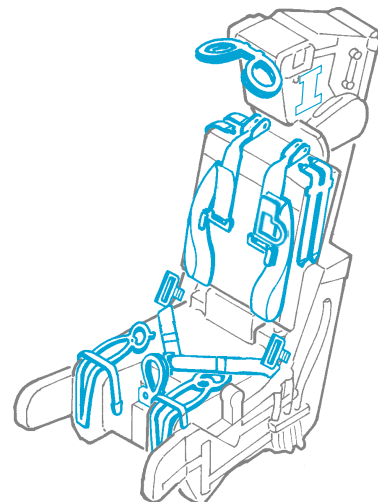

F-14A

eduard

73 707

1/72

detail set for 1/72 ACADEMY kit • sada detailů pro stavebnici 1/72 ACADEMY

- APPLY EXPRESS MASK AND PAINT BEFORE GLUING
POUŽIT EXPRESS MASK NABARVIT PŘED SLEPENÍM
- SYMMETRICAL ASSEMBLY
SYMETRICKÁ MONTÁŽ
- REMOVE
ODSTRANIT
- GRIND
OBROUSIT
- DRILL HOLE
VRTÁT OTVOR
- BEND
OHNOUT
- OPTION
VOLBA
- REPLACE
NAHRADIT
- 1** COLORED ETCHED PARTS
LEPTANÉ BAREVNÉ DÍLY
- 1** ETCHED PARTS
LEPTANÉ NEBAREVNÉ DÍLY
- 1** ORIGINAL KIT PARTS
PŮVODNÍ DÍLY STAVEBNICE

ORIGINAL KIT PARTS
PŮVODNÍ DÍLY STAVEBNICE

PHOTO-ETCHED PARTS
LEPTANÉ DÍLY

PARTS TO BE REMOVED
DÍLY K ODSTRANĚNÍ

FILL
TMELIT

2 sets

A21,
C5, C6,
C27, C28