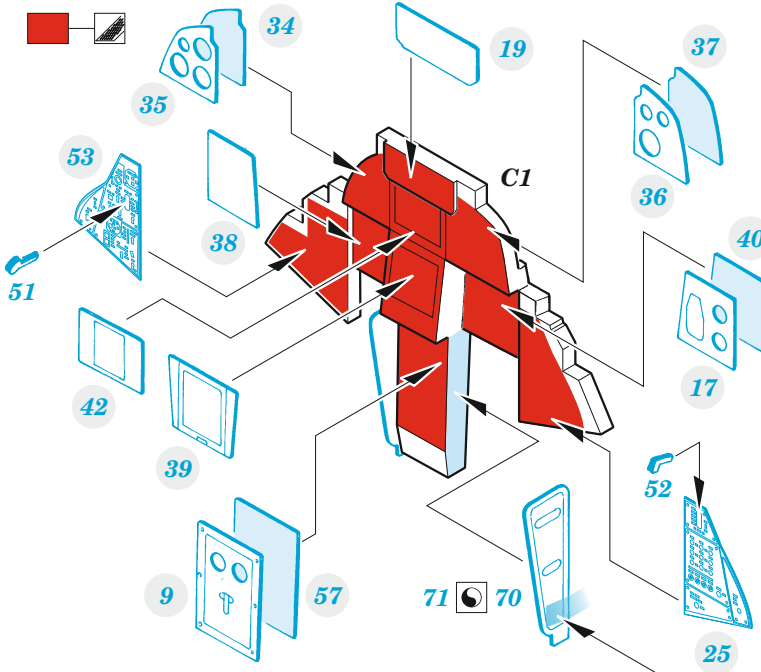

F-14A

eduard

73 707

1/72

detail set for 1/72 ACADEMY kit • sada detailů pro stavebnici 1/72 ACADEMY

- APPLY EXPRESS MASK AND PAINT BEFORE GLUING
POUŽIT EXPRESS MASK NABARVIT PŘED SLEPENÍM
- SYMMETRICAL ASSEMBLY
SYMETRICKÁ MONTÁŽ
- REMOVE
ODSTRANIT
- GRIND
OBROUSIT
- DRILL HOLE
VRTÁT OTVOR
- BEND
OHNOUT
- OPTION
VOLBA
- REPLACE
NAHRADIT
- 1** COLORED ETCHED PARTS
LEPTANÉ BAREVNÉ DÍLY
- 1** ETCHED PARTS
LEPTANÉ NEBAREVNÉ DÍLY
- 1** ORIGINAL KIT PARTS
PŮVODNÍ DÍLY STAVEBNICE

ORIGINAL KIT PARTS
PŮVODNÍ DÍLY STAVEBNICE

PHOTO-ETCHED PARTS
LEPTANÉ DÍLY

PARTS TO BE REMOVED
DÍLY K ODSTRANĚNÍ

FILL
TMELIT

2 sets

A21,
C5, C6,
C27, C28