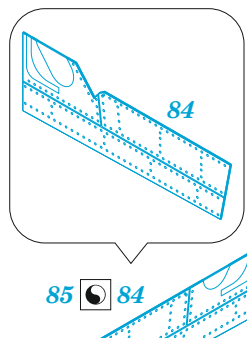

ORIGINAL KIT PARTS
PŮVODNÍ DÍLY STAVEBNICE

PHOTO-ETCHED PARTS
LEPTANÉ DÍLY

PARTS TO BE REMOVED
DÍLY K ODSTRANĚNÍ

FILL
TMELIT

2 sets

A21,
C5, C6,
C27, C28