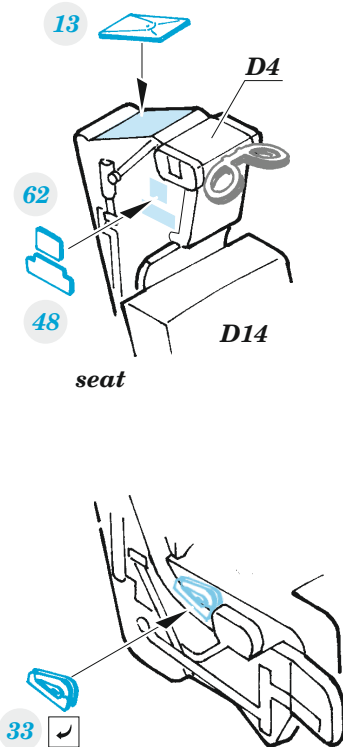

F-14A

eduard

73 707

1/72

detail set for 1/72 ACADEMY kit • sada detailů pro stavebnici 1/72 ACADEMY

- APPLY EXPRESS MASK AND PAINT BEFORE GLUING
POUŽIT EXPRESS MASK NABARVIT PŘED SLEPENÍM
- SYMMETRICAL ASSEMBLY
SYMETRICKÁ MONTÁŽ
- REMOVE
ODSTRANIT
- GRIND
OBROUSIT
- DRILL HOLE
VRTÁT OTVOR
- BEND
OHNOUT
- OPTION
VOLBA
- REPLACE
NAHRADIT
- 1** COLORED ETCHED PARTS
LEPTANÉ BAREVNÉ DÍLY
- 1** ETCHED PARTS
LEPTANÉ NEBAREVNÉ DÍLY
- 1** ORIGINAL KIT PARTS
PŮVODNÍ DÍLY STAVEBNICE

ORIGINAL KIT PARTS
PŮVODNÍ DÍLY STAVEBNICE

PHOTO-ETCHED PARTS
LEPTANÉ DÍLY

PARTS TO BE REMOVED
DÍLY K ODSTRANĚNÍ

FILL
TMELIT

2 sets

A21,
C5, C6,
C27, C28