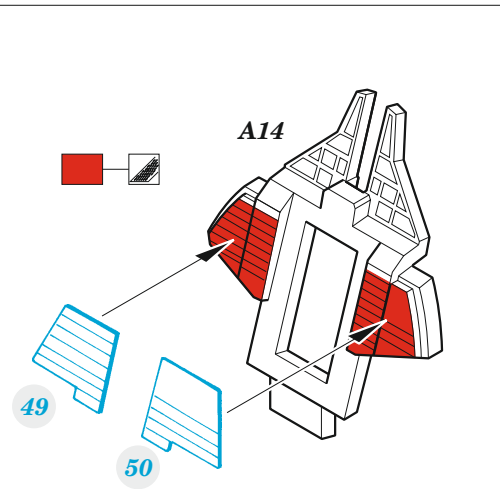

ORIGINAL KIT PARTS
PŮVODNÍ DÍLY STAVEBNICE

PHOTO-ETCHED PARTS
LEPTANÉ DÍLY

PARTS TO BE REMOVED
DÍLY K ODSTRANĚNÍ

FILL
TMELIT

2 sets

A21,
C5, C6,
C27, C28