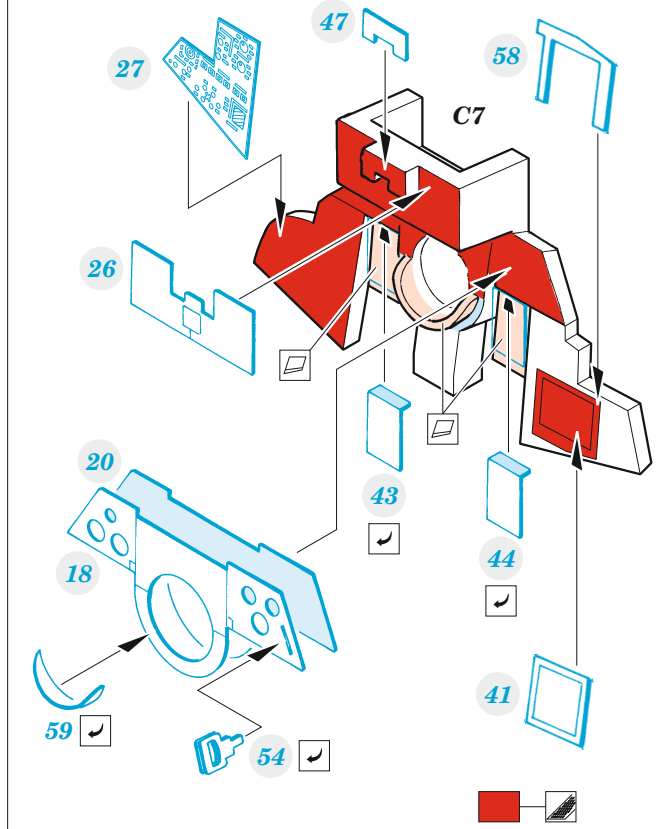

F-14A

eduard

73 707

1/72

detail set for 1/72 ACADEMY kit • sada detailů pro stavebnici 1/72 ACADEMY

- APPLY EXPRESS MASK AND PAINT BEFORE GLUING
POUŽIT EXPRESS MASK NABARVIT PŘED SLEPENÍM
- SYMMETRICAL ASSEMBLY
SYMETRICKÁ MONTÁŽ
- REMOVE
ODSTRANIT
- GRIND
OBROUSIT
- DRILL HOLE
VRTÁT OTVOR
- BEND
OHNOUT
- OPTION
VOLBA
- REPLACE
NAHRADIT
- 1** COLORED ETCHED PARTS
LEPTANÉ BAREVNÉ DÍLY
- 1** ETCHED PARTS
LEPTANÉ NEBAREVNÉ DÍLY
- 1** ORIGINAL KIT PARTS
PŮVODNÍ DÍLY STAVEBNICE

ORIGINAL KIT PARTS
PŮVODNÍ DÍLY STAVEBNICE

PHOTO-ETCHED PARTS
LEPTANÉ DÍLY

PARTS TO BE REMOVED
DÍLY K ODSTRANĚNÍ

FILL
TMELIT

2 sets

A21,
C5, C6,
C27, C28