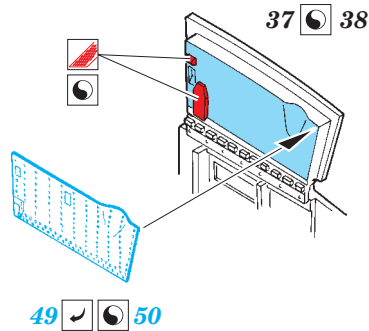

ORIGINAL KIT PARTS  
 PŮVODNÍ DÍLY STAVEBNICE

PHOTO-ETCHED PARTS  
 LEPTANÉ DÍLY

PARTS TO BE REMOVED  
 DÍLY K ODSTRANĚNÍ

FILL  
 TMELIT

**REFERENCES:**

In Detail & Scale # 21 - F-101 Voodoo  
 Aerofax Minigrapf # 5 - McDonnell F-101B/F

**3rd step**

**1st step**

**4rd step**

**2nd step**

**5th step**

2 pcs.

2 pcs.

54