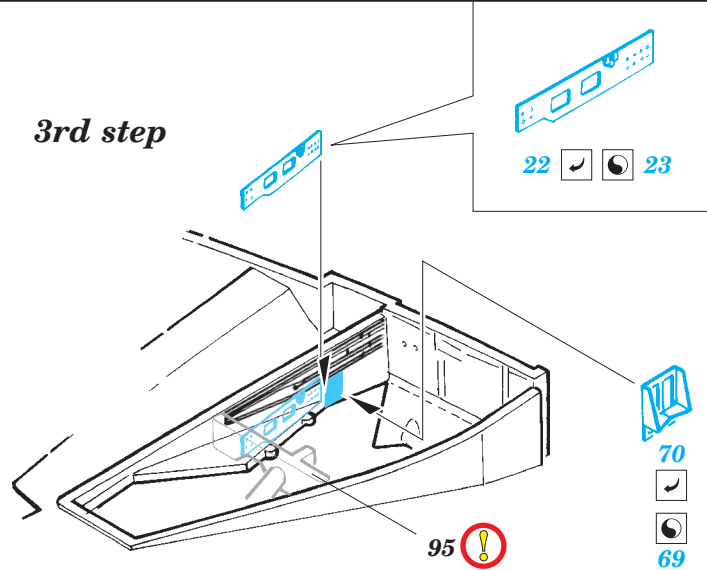

ORIGINAL KIT PARTS  
 PŮVODNÍ DÍLY STAVEBNICE

PHOTO-ETCHED PARTS  
 LEPTANÉ DÍLY

PARTS TO BE REMOVED  
 DÍLY K ODSTRANĚNÍ

FILL  
 TMELIT

**REFERENCES:**

In Detail & Scale # 21 - F-101 Voodoo  
 Aerofax Minigrapf # 5 - McDonnell F-101B/F

**3rd step**

**1st step**

**4rd step**

**2nd step**

**5th step**

2 pcs.

2 pcs.

54