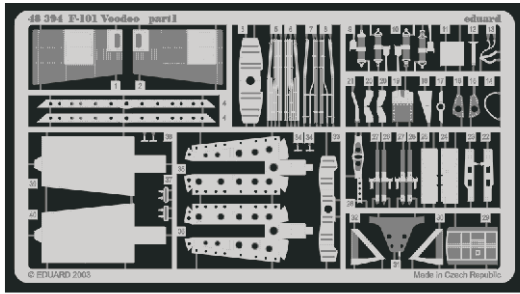

# F-101 Voodoo

eduard

48 394

1/48 scale detail set for Monogram kit • sada detailů pro model 1/48 Monogram

- APPLY EXPRESS MASK AND PAINT BEFORE GLUING  
POUŽÍTE EXPRESNÍ MASKU A BARVIT PŘED SLEPENÍM
- SYMMETRICAL ASSEMBLY  
SYMETRICKÁ MONTÁŽ
- REMOVE  
ODSTRANIT
- GRIND  
OBROUSIT
- DRILL HOLE  
VRTAT OTVOR
- BEND  
OHNOUT
- OPTION  
VOLBA
- REPLACE  
NAHRADIT

ORIGINAL KIT PARTS  
 PŮVODNÍ DÍLY STAVEBNICE

PHOTO-ETCHED PARTS  
 LEPTANÉ DÍLY

PARTS TO BE REMOVED  
 DÍLY K ODSTRANĚNÍ

FILL  
 TMELIT

**REFERENCES:**

In Detail & Scale # 21 - F-101 Voodoo  
 Aerofax Minigrapf # 5 - McDonnell F-101B/F