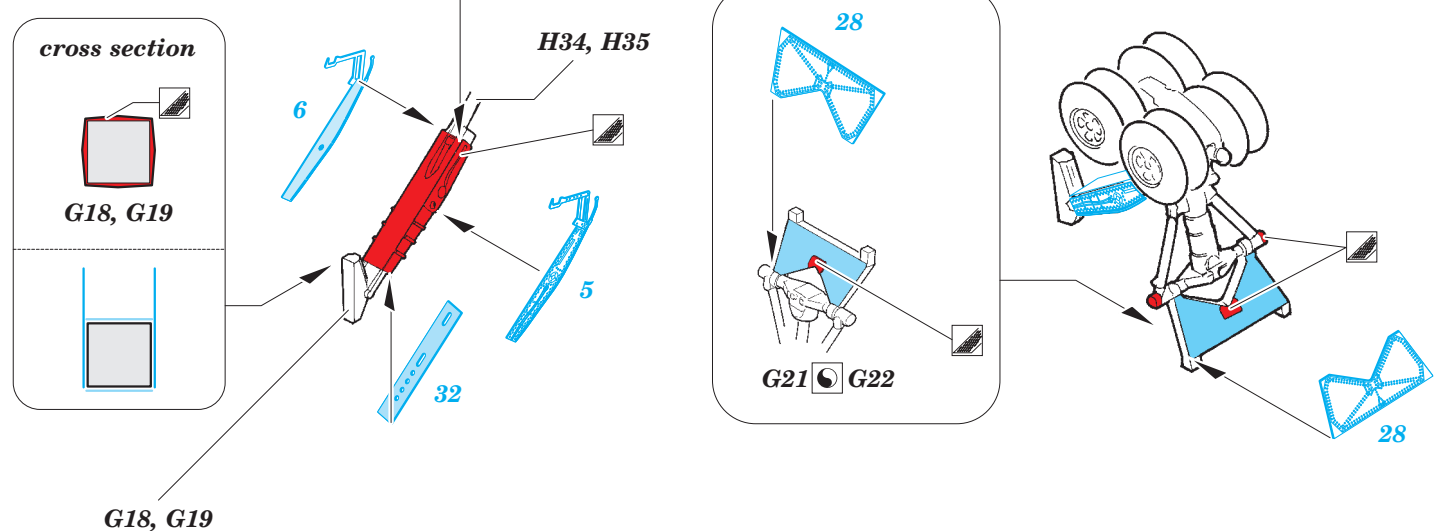

Victor B Mk.2 (BS) exterior

eduard

72 638

detail set for 1/72 AIRFIX No. A12008 kit • sada detailů pro stavebnici 1/72 AIRFIX No. A12008

- APPLY EXPRESS MASK AND PAINT BEFORE GLUING
POUŽIT EXPRESS MASK NABARVIT PŘED SLEPENÍM
- SYMMETRICAL ASSEMBLY
SYMETRICKÁ MONTÁŽ
- REMOVE
ODSTRANIT
- GRIND
OBROUSIT
- DRILL HOLE
VRTAT OTVOR
- BEND
OHNOUT
- OPTION
VOLBA
- REPLACE
NAHRADIT
- COLORED ETCHED PARTS
LEPTANÉ BAREVNÉ DÍLY
- ETCHED PARTS
LEPTANÉ NEBAREVNÉ DÍLY
- ORIGINAL KIT PARTS
PŮVODNÍ DÍLY STAVEBNICE

ORIGINAL KIT PARTS
PŮVODNÍ DÍLY STAVEBNICE

PHOTO-ETCHED PARTS
LEPTANÉ DÍLY

PARTS TO BE REMOVED
DÍLY K ODSTRANĚNÍ

FILL
TMELIT

front undercarriage bay

2 sets main undercarriage leg

D7

3 4

17 16

*main
undercarriage
bay
left side*

18 19

Related products: SS 578 + 73 578 Victor B Mk.2 (BS)

*main
undercarriage
leg
left side*