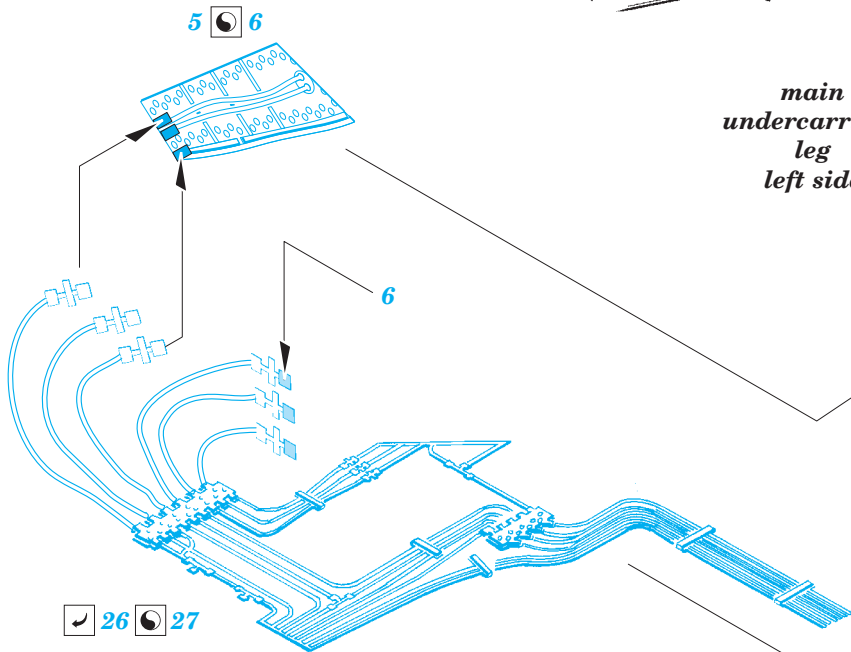

ORIGINAL KIT PARTS
PŮVODNÍ DÍLY STAVEBNICE

PHOTO-ETCHED PARTS
LEPTANÉ DÍLY

PARTS TO BE REMOVED
DÍLY K ODSTRANĚNÍ

FILL
TMELIT

front undercarriage bay

2 sets main undercarriage leg

D7

3 4

17 16

*main
undercarriage
bay
left side*

18 19

Related products: SS 578 + 73 578 Victor B Mk.2 (BS)

*main
undercarriage
leg
left side*