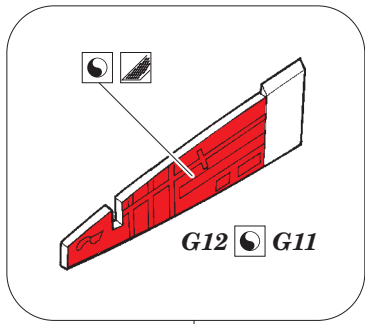

Victor B Mk.2 (BS) exterior

eduard

72 638

detail set for 1/72 AIRFIX No. A12008 kit • sada detailů pro stavebnici 1/72 AIRFIX No. A12008

- APPLY EXPRESS MASK AND PAINT BEFORE GLUING
POUŽIT EXPRESS MASK NABARVIT PŘED SLEPENÍM
- SYMMETRICAL ASSEMBLY
SYMETRICKÁ MONTÁŽ
- REMOVE
ODSTRANIT
- GRIND
OBROUSIT
- DRILL HOLE
VRTAT OTVOR
- BEND
OHNOUT
- OPTION
VOLBA
- REPLACE
NAHRADIT
- COLORED ETCHED PARTS
LEPTANÉ BAREVNÉ DÍLY
- ETCHED PARTS
LEPTANÉ NEBAREVNÉ DÍLY
- ORIGINAL KIT PARTS
PŮVODNÍ DÍLY STAVEBNICE

ORIGINAL KIT PARTS
PŮVODNÍ DÍLY STAVEBNICE

PHOTO-ETCHED PARTS
LEPTANÉ DÍLY

PARTS TO BE REMOVED
DÍLY K ODSTRANĚNÍ

FILL
TMELIT

front undercarriage bay

2 sets main undercarriage leg

D7

3 4

17 16

*main
undercarriage
bay
left side*

18 19

Related products: SS 578 + 73 578 Victor B Mk.2 (BS)

*main
undercarriage
leg
left side*