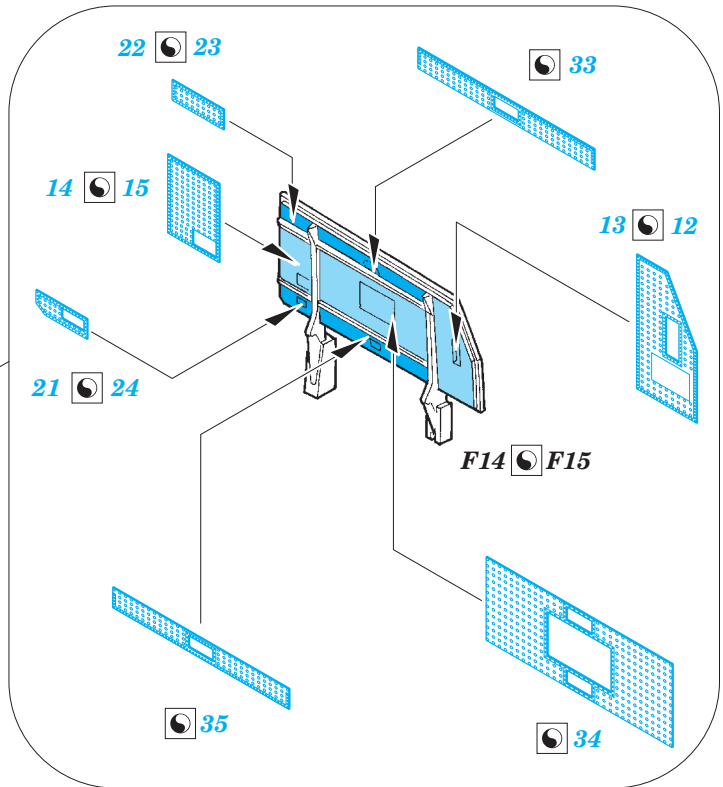

ORIGINAL KIT PARTS
PŮVODNÍ DÍLY STAVEBNICE

PHOTO-ETCHED PARTS
LEPTANÉ DÍLY

PARTS TO BE REMOVED
DÍLY K ODSTRANĚNÍ

FILL
TMELIT

front undercarriage bay

2 sets main undercarriage leg

D7

3 4

17 16

*main
undercarriage
bay
left side*

18 19

Related products: SS 578 + 73 578 Victor B Mk.2 (BS)

*main
undercarriage
leg
left side*