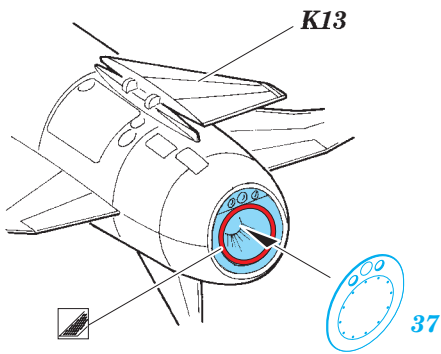

Victor B Mk.2 (BS) exterior

eduard

72 638

detail set for 1/72 AIRFIX No. A12008 kit • sada detailů pro stavebnici 1/72 AIRFIX No. A12008

- APPLY EXPRESS MASK AND PAINT BEFORE GLUING
POUŽIT EXPRESS MASK NABARVIT PŘED SLEPENÍM
- SYMMETRICAL ASSEMBLY
SYMETRICKÁ MONTÁŽ
- REMOVE
ODSTRANIT
- GRIND
OBROUSIT
- DRILL HOLE
VRTAT OTVOR
- BEND
OHNOUT
- OPTION
VOLBA
- REPLACE
NAHRADIT
- COLORED ETCHED PARTS
LEPTANÉ BAREVNÉ DÍLY
- ETCHED PARTS
LEPTANÉ NEBAREVNÉ DÍLY
- ORIGINAL KIT PARTS
PŮVODNÍ DÍLY STAVEBNICE

ORIGINAL KIT PARTS
PŮVODNÍ DÍLY STAVEBNICE

PHOTO-ETCHED PARTS
LEPTANÉ DÍLY

PARTS TO BE REMOVED
DÍLY K ODSTRANĚNÍ

FILL
TMELIT

front undercarriage bay

2 sets main undercarriage leg

D7

3 4

17 16

*main
undercarriage
bay
left side*

18 19

Related products: SS 578 + 73 578 Victor B Mk.2 (BS)

*main
undercarriage
leg
left side*