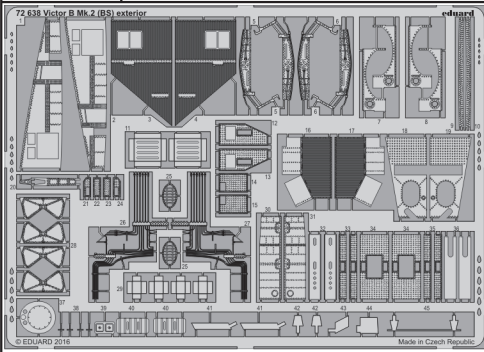

Victor B Mk.2 (BS) exterior

eduard

72 638

detail set for 1/72 AIRFIX No. A12008 kit • sada detailů pro stavebnici 1/72 AIRFIX No. A12008

- APPLY EXPRESS MASK AND PAINT BEFORE GLUING
POUŽIT EXPRESS MASK NABARVIT PŘED SLEPENÍM
- SYMMETRICAL ASSEMBLY
SYMETRICKÁ MONTÁŽ
- REMOVE
ODSTRANIT
- GRIND
OBROUSIT
- DRILL HOLE
VRTAT OTVOR
- BEND
OHNOUT
- OPTION
VOLBA
- REPLACE
NAHRADIT
- COLORED ETCHED PARTS
LEPTANÉ BAREVNÉ DÍLY
- ETCHED PARTS
LEPTANÉ NEBAREVNÉ DÍLY
- ORIGINAL KIT PARTS
PŮVODNÍ DÍLY STAVEBNICE

ORIGINAL KIT PARTS
PŮVODNÍ DÍLY STAVEBNICE

PHOTO-ETCHED PARTS
LEPTANÉ DÍLY

PARTS TO BE REMOVED
DÍLY K ODSTRANĚNÍ

FILL
TMELIT

front undercarriage bay

2 sets main undercarriage leg

D7

3 4

17 16

*main
undercarriage
bay
left side*

18 19

Related products: SS 578 + 73 578 Victor B Mk.2 (BS)

*main
undercarriage
leg
left side*