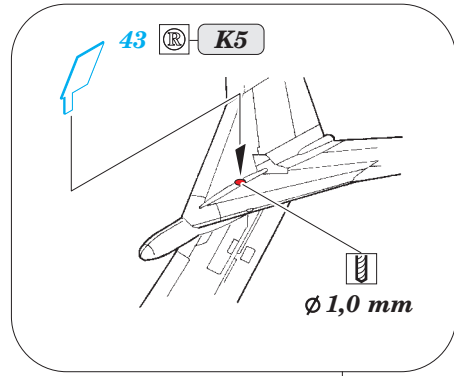

ORIGINAL KIT PARTS
PŮVODNÍ DÍLY STAVEBNICE

PHOTO-ETCHED PARTS
LEPTANÉ DÍLY

PARTS TO BE REMOVED
DÍLY K ODSTRANĚNÍ

FILL
TMELIT

front undercarriage bay

2 sets main undercarriage leg

D7

3 4

17 16

*main
undercarriage
bay
left side*

18 19

Related products: SS 578 + 73 578 Victor B Mk.2 (BS)

*main
undercarriage
leg
left side*