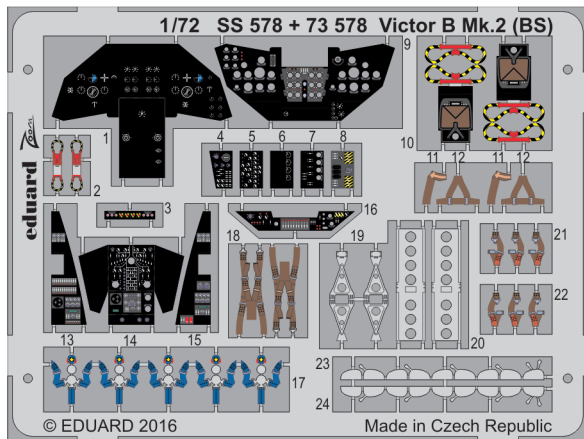

ORIGINAL KIT PARTS
PŮVODNÍ DÍLY STAVEBNICE

PHOTO-ETCHED PARTS
LEPTANÉ DÍLY

PARTS TO BE REMOVED
DÍLY K ODSTRANĚNÍ

FILL
TMELIT

front undercarriage bay

2 sets main undercarriage leg

D7

3 4

17 16

*main
undercarriage
bay
left side*

18 19

Related products: SS 578 + 73 578 Victor B Mk.2 (BS)

*main
undercarriage
leg
left side*