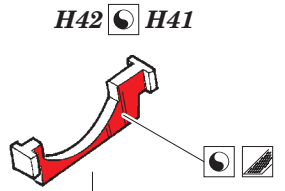

Victor B Mk.2 (BS) exterior

eduard

72 638

detail set for 1/72 AIRFIX No. A12008 kit • sada detailů pro stavebnici 1/72 AIRFIX No. A12008

- APPLY EXPRESS MASK AND PAINT BEFORE GLUING
POUŽIT EXPRESS MASK NABARVIT PŘED SLEPENÍM
- SYMMETRICAL ASSEMBLY
SYMETRICKÁ MONTÁŽ
- REMOVE
ODSTRANIT
- GRIND
OBROUSIT
- DRILL HOLE
VRTAT OTVOR
- BEND
OHNOUT
- OPTION
VOLBA
- REPLACE
NAHRADIT
- COLORED ETCHED PARTS
LEPTANÉ BAREVNÉ DÍLY
- ETCHED PARTS
LEPTANÉ NEBAREVNÉ DÍLY
- ORIGINAL KIT PARTS
PŮVODNÍ DÍLY STAVEBNICE

ORIGINAL KIT PARTS
PŮVODNÍ DÍLY STAVEBNICE

PHOTO-ETCHED PARTS
LEPTANÉ DÍLY

PARTS TO BE REMOVED
DÍLY K ODSTRANĚNÍ

FILL
TMELIT

front undercarriage bay

2 sets main undercarriage leg

D7

3 4

17 16

*main
undercarriage
bay
left side*

18 19

Related products: SS 578 + 73 578 Victor B Mk.2 (BS)

*main
undercarriage
leg
left side*