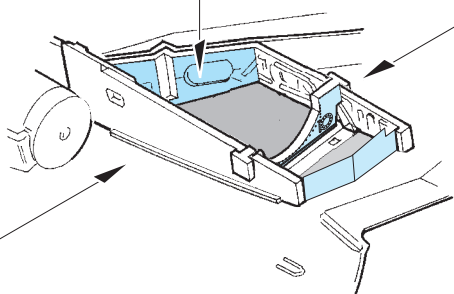

ORIGINAL KIT PARTS
PŮVODNÍ DÍLY STAVEBNICE

PHOTO-ETCHED PARTS
LEPTANÉ DÍLY

PARTS TO BE REMOVED
DÍLY K ODSTRANĚNÍ

FILL
TMELIT

front undercarriage bay

2 sets main undercarriage leg

D7

3 4

17 16

*main
undercarriage
bay
left side*

18 19

Related products: SS 578 + 73 578 Victor B Mk.2 (BS)

*main
undercarriage
leg
left side*