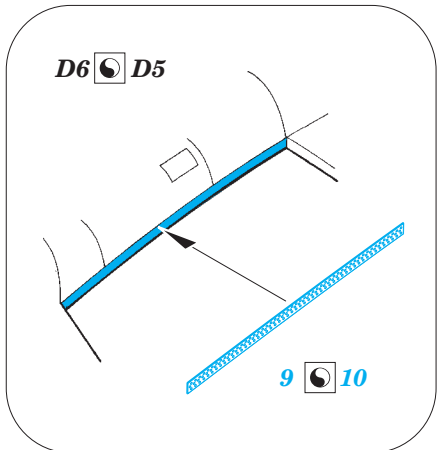

ORIGINAL KIT PARTS
PŮVODNÍ DÍLY STAVEBNICE

PHOTO-ETCHED PARTS
LEPTANÉ DÍLY

PARTS TO BE REMOVED
DÍLY K ODSTRANĚNÍ

FILL
TMELIT

front undercarriage bay

2 sets main undercarriage leg

D7

3 4

17 16

*main
undercarriage
bay
left side*

18 19

Related products: SS 578 + 73 578 Victor B Mk.2 (BS)

*main
undercarriage
leg
left side*