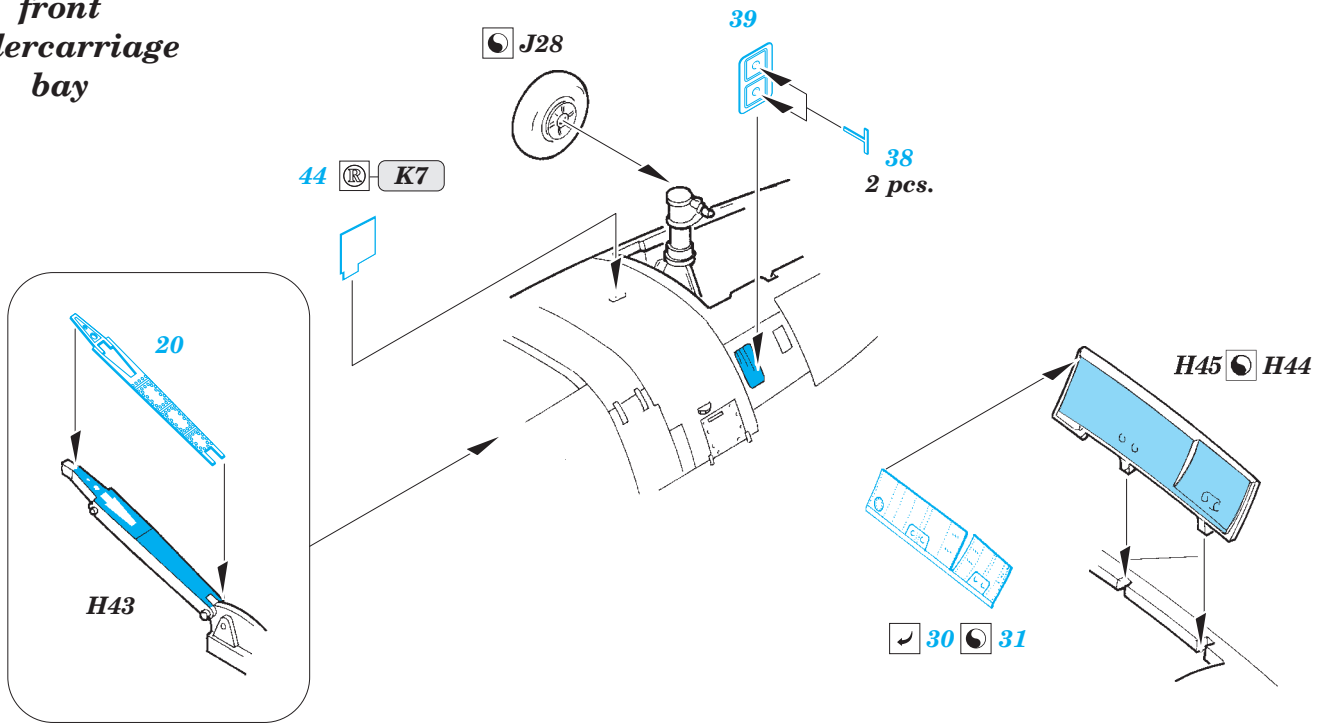

Victor B Mk.2 (BS) exterior

eduard

72 638

detail set for 1/72 AIRFIX No. A12008 kit • sada detailů pro stavebnici 1/72 AIRFIX No. A12008

- APPLY EXPRESS MASK AND PAINT BEFORE GLUING
POUŽIT EXPRESS MASK NABARVIT PŘED SLEPENÍM
- SYMMETRICAL ASSEMBLY
SYMETRICKÁ MONTÁŽ
- REMOVE
ODSTRANIT
- GRIND
OBROUSIT
- DRILL HOLE
VRTAT OTVOR
- BEND
OHNOUT
- OPTION
VOLBA
- REPLACE
NAHRADIT
- COLORED ETCHED PARTS
LEPTANÉ BAREVNÉ DÍLY
- ETCHED PARTS
LEPTANÉ NEBAREVNÉ DÍLY
- ORIGINAL KIT PARTS
PŮVODNÍ DÍLY STAVEBNICE

ORIGINAL KIT PARTS
PŮVODNÍ DÍLY STAVEBNICE

PHOTO-ETCHED PARTS
LEPTANÉ DÍLY

PARTS TO BE REMOVED
DÍLY K ODSTRANĚNÍ

FILL
TMELIT

front undercarriage bay

2 sets main undercarriage leg

D7

3 4

17 16

*main
undercarriage
bay
left side*

18 19

Related products: SS 578 + 73 578 Victor B Mk.2 (BS)

*main
undercarriage
leg
left side*