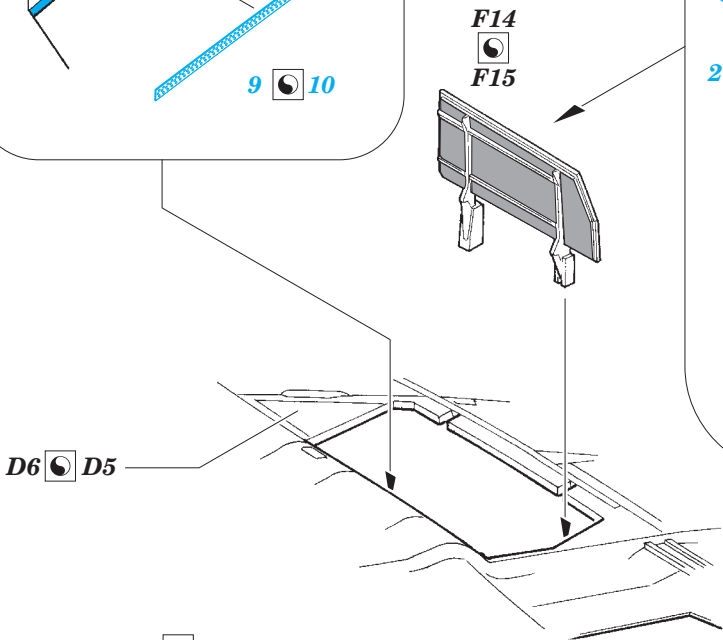

ORIGINAL KIT PARTS
PŮVODNÍ DÍLY STAVEBNICE

PHOTO-ETCHED PARTS
LEPTANÉ DÍLY

PARTS TO BE REMOVED
DÍLY K ODSTRANĚNÍ

FILL
TMELIT

front undercarriage bay

2 sets main undercarriage leg

D7

3 4

17 16

*main
undercarriage
bay
left side*

18 19

Related products: SS 578 + 73 578 Victor B Mk.2 (BS)

*main
undercarriage
leg
left side*