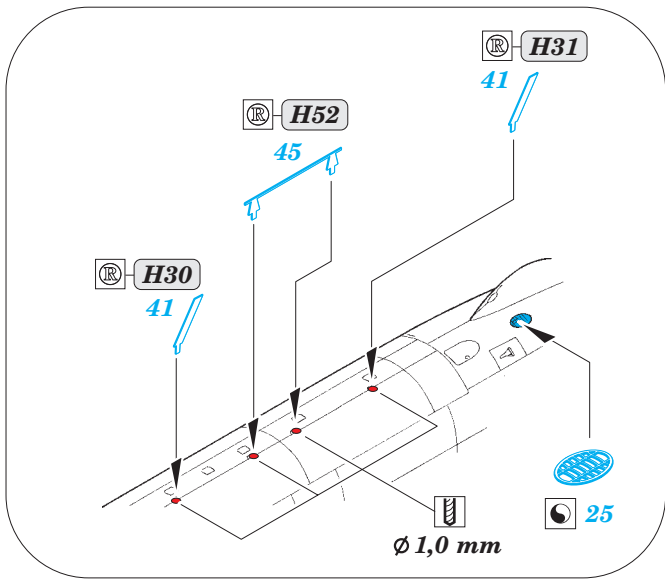

Victor B Mk.2 (BS) exterior

eduard

72 638

detail set for 1/72 AIRFIX No. A12008 kit • sada detailů pro stavebnici 1/72 AIRFIX No. A12008

- APPLY EXPRESS MASK AND PAINT BEFORE GLUING
POUŽIT EXPRESS MASK NABARVIT PŘED SLEPENÍM
- SYMMETRICAL ASSEMBLY
SYMETRICKÁ MONTÁŽ
- REMOVE
ODSTRANIT
- GRIND
OBROUSIT
- DRILL HOLE
VRTAT OTVOR
- BEND
OHNOUT
- OPTION
VOLBA
- REPLACE
NAHRADIT
- COLORED ETCHED PARTS
LEPTANÉ BAREVNÉ DÍLY
- ETCHED PARTS
LEPTANÉ NEBAREVNÉ DÍLY
- ORIGINAL KIT PARTS
PŮVODNÍ DÍLY STAVEBNICE

ORIGINAL KIT PARTS
PŮVODNÍ DÍLY STAVEBNICE

PHOTO-ETCHED PARTS
LEPTANÉ DÍLY

PARTS TO BE REMOVED
DÍLY K ODSTRANĚNÍ

FILL
TMELIT

front undercarriage bay

2 sets main undercarriage leg

D7

3 4

17 16

*main
undercarriage
bay
left side*

18 19

Related products: SS 578 + 73 578 Victor B Mk.2 (BS)

*main
undercarriage
leg
left side*