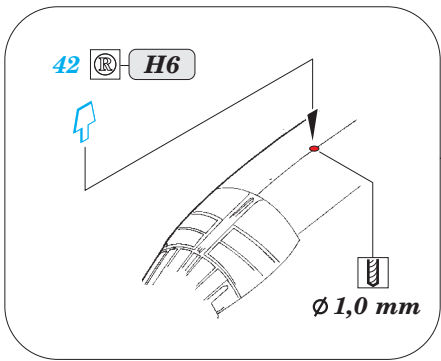

ORIGINAL KIT PARTS
PŮVODNÍ DÍLY STAVEBNICE

PHOTO-ETCHED PARTS
LEPTANÉ DÍLY

PARTS TO BE REMOVED
DÍLY K ODSTRANĚNÍ

FILL
TMELIT

front undercarriage bay

2 sets main undercarriage leg

D7

3 4

17 16

*main
undercarriage
bay
left side*

18 19

Related products: SS 578 + 73 578 Victor B Mk.2 (BS)

*main
undercarriage
leg
left side*