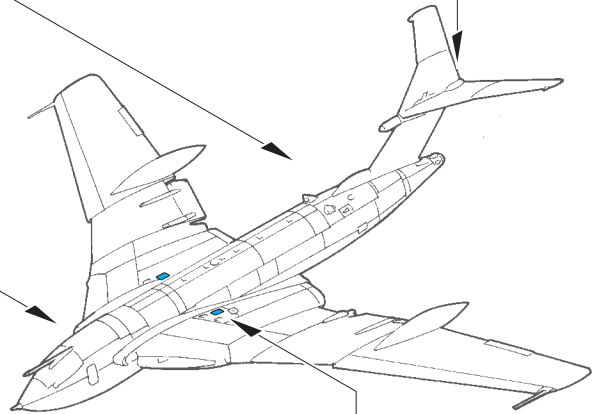

Victor B Mk.2 (BS) exterior

eduard

72 638

detail set for 1/72 AIRFIX No. A12008 kit • sada detailů pro stavebnici 1/72 AIRFIX No. A12008

- APPLY EXPRESS MASK AND PAINT BEFORE GLUING
POUŽIT EXPRESS MASK NABARVIT PŘED SLEPENÍM
- SYMMETRICAL ASSEMBLY
SYMETRICKÁ MONTÁŽ
- REMOVE
ODSTRANIT
- GRIND
OBROUSIT
- DRILL HOLE
VRTAT OTVOR
- BEND
OHNOUT
- OPTION
VOLBA
- REPLACE
NAHRADIT
- COLORED ETCHED PARTS
LEPTANÉ BAREVNÉ DÍLY
- ETCHED PARTS
LEPTANÉ NEBAREVNÉ DÍLY
- ORIGINAL KIT PARTS
PŮVODNÍ DÍLY STAVEBNICE

ORIGINAL KIT PARTS
PŮVODNÍ DÍLY STAVEBNICE

PHOTO-ETCHED PARTS
LEPTANÉ DÍLY

PARTS TO BE REMOVED
DÍLY K ODSTRANĚNÍ

FILL
TMELIT

front undercarriage bay

2 sets main undercarriage leg

D7

3 4

17 16

*main
undercarriage
bay
left side*

18 19

Related products: SS 578 + 73 578 Victor B Mk.2 (BS)

*main
undercarriage
leg
left side*