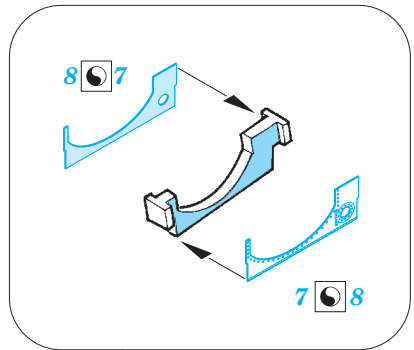

Victor B Mk.2 (BS) exterior

eduard

72 638

detail set for 1/72 AIRFIX No. A12008 kit • sada detailů pro stavebnici 1/72 AIRFIX No. A12008

- APPLY EXPRESS MASK AND PAINT BEFORE GLUING
POUŽIT EXPRESS MASK NABARVIT PŘED SLEPENÍM
- SYMMETRICAL ASSEMBLY
SYMETRICKÁ MONTÁŽ
- REMOVE
ODSTRANIT
- GRIND
OBROUSIT
- DRILL HOLE
VRTAT OTVOR
- BEND
OHNOUT
- OPTION
VOLBA
- REPLACE
NAHRADIT
- COLORED ETCHED PARTS
LEPTANÉ BAREVNÉ DÍLY
- ETCHED PARTS
LEPTANÉ NEBAREVNÉ DÍLY
- ORIGINAL KIT PARTS
PŮVODNÍ DÍLY STAVEBNICE

ORIGINAL KIT PARTS
PŮVODNÍ DÍLY STAVEBNICE

PHOTO-ETCHED PARTS
LEPTANÉ DÍLY

PARTS TO BE REMOVED
DÍLY K ODSTRANĚNÍ

FILL
TMELIT

front undercarriage bay

2 sets main undercarriage leg

D7

3 4

17 16

*main
undercarriage
bay
left side*

18 19

Related products: SS 578 + 73 578 Victor B Mk.2 (BS)

*main
undercarriage
leg
left side*