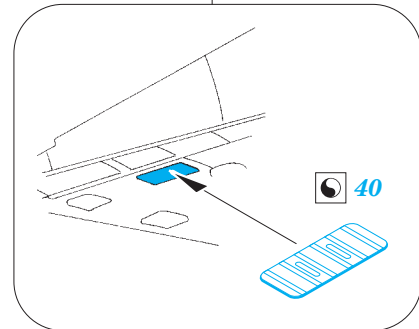

ORIGINAL KIT PARTS
PŮVODNÍ DÍLY STAVEBNICE

PHOTO-ETCHED PARTS
LEPTANÉ DÍLY

PARTS TO BE REMOVED
DÍLY K ODSTRANĚNÍ

FILL
TMELIT

front undercarriage bay

2 sets main undercarriage leg

D7

3 4

17 16

*main
undercarriage
bay
left side*

18 19

Related products: SS 578 + 73 578 Victor B Mk.2 (BS)

*main
undercarriage
leg
left side*