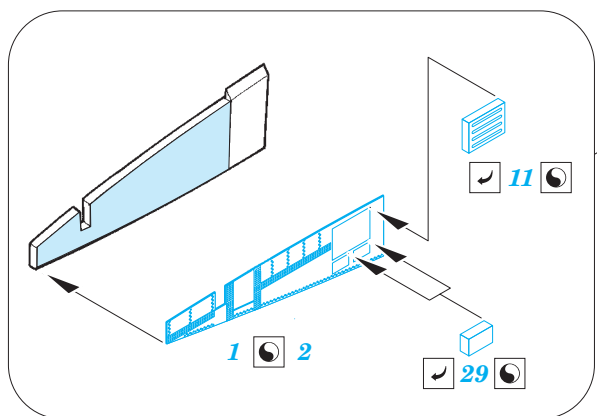

ORIGINAL KIT PARTS
PŮVODNÍ DÍLY STAVEBNICE

PHOTO-ETCHED PARTS
LEPTANÉ DÍLY

PARTS TO BE REMOVED
DÍLY K ODSTRANĚNÍ

FILL
TMELIT

front undercarriage bay

2 sets main undercarriage leg

D7

3 4

17 16

*main
undercarriage
bay
left side*

18 19

Related products: SS 578 + 73 578 Victor B Mk.2 (BS)

*main
undercarriage
leg
left side*