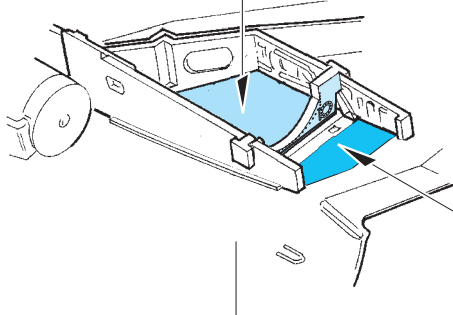

ORIGINAL KIT PARTS
PŮVODNÍ DÍLY STAVEBNICE

PHOTO-ETCHED PARTS
LEPTANÉ DÍLY

PARTS TO BE REMOVED
DÍLY K ODSTRANĚNÍ

FILL
TMELIT

front undercarriage bay

2 sets main undercarriage leg

D7

3 4

17 16

*main
undercarriage
bay
left side*

18 19

Related products: SS 578 + 73 578 Victor B Mk.2 (BS)

*main
undercarriage
leg
left side*