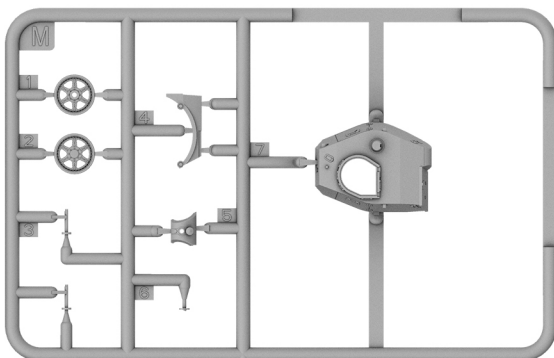

Stridsvagn m/40 L - Swedish Light Tank

Cat. no. 72036

Scale 1/72

3d design: Przemysław Głogowski

Research: IBG crew

IBG Models wants to thank Erik Ahlström, Kjell Svensson and Erik Gustafsson for all the help in creating this model kit!

Ramka B / Frame B x2

Ramka J / Frame J

Ramka I / Frame I

Ramka M / Frame M

Ramka L / Frame L

IBG Models
ul. Benedykta Hertzka 2
04-603 Warszawa
Poland

Tel. +48 22 8159150
ibgsc@ibg.com.pl
www.ibg.com.pl
www.ibgmodels.com

Etap 1
Step 1

Etap 2
Step 2

Etap 3
Step 3

Etap 4
Step 4

Etap 5
Step 5

Etap 6
Step 6

Etap 7
Step 7

Etap 8
Step 8