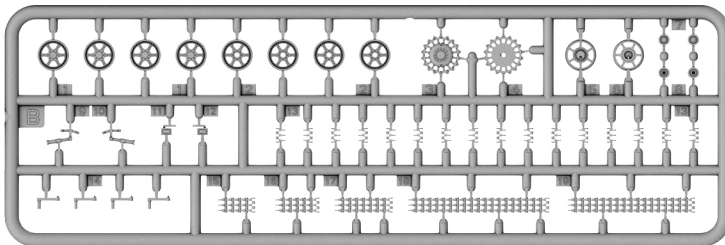

Ramka B / Frame B x2