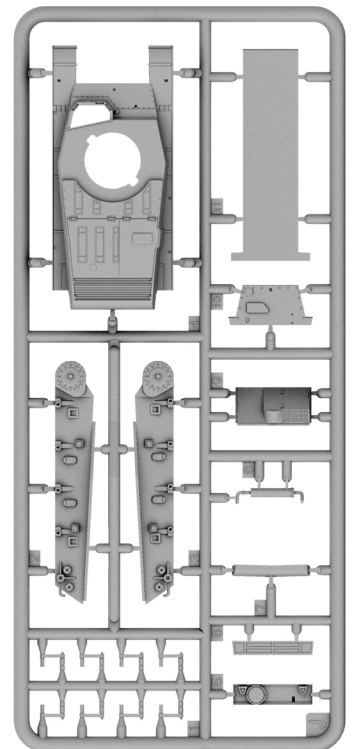

Stridsvagn m/40 L - Swedish Light Tank

Cat. no. 72036

Scale 1/72

3d design: Przemysław Głogowski

Research: IBG crew

IBG Models wants to thank Erik Ahlström, Kjell Svensson and Erik Gustafsson for all the help in creating this model kit!

Przed montażem przeczytać instrukcję. Przestrzegać kolejności montażu podanego w instrukcji! Klej i farby nie wchodzi w skład zestawu.

Please read the instructions before assembly. Obey sequence of assembly like in instruction. Glue and paints not included.

Ramka B / Frame B x2

Ramka J / Frame J

Ramka I / Frame I

Ramka M / Frame M

Ramka L / Frame L

IBG Models
ul. Benedykta Hertzka 2
04-603 Warszawa
Poland

Tel. +48 22 8159150
ibgsc@ibg.com.pl
www.ibg.com.pl
www.ibgmodels.com