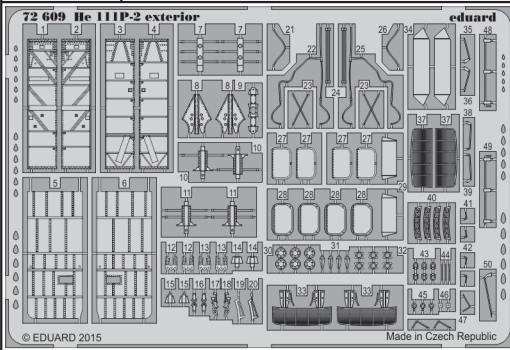

He 111P-2 exterior

eduard

72 609

detail set for 1/72 AIRFIX No.A06014 kit • sada detailů pro stavebnici 1/72 AIRFIX No.A06014

- APPLY EXPRESS MASK AND PAINT BEFORE GLUING
POUŽIT EXPRESS MASK NABARVIT PŘED SLEPENÍM
- SYMMETRICAL ASSEMBLY
SYMETRICKÁ MONTÁŽ
- REMOVE
ODSTRANIT
- GRIND
OBROUSIT
- DRILL HOLE
VRTAT OTVOR
- COLORED ETCHED PARTS
LEPTANÉ BAREVNÉ DÍLY
- ETCHED PARTS
LEPTANÉ NEBAREVNÉ DÍLY
- ORIGINAL KIT PARTS
PŮVODNÍ DÍLY STAVEBNICE
- BEND
OHNOUT
- OPTION
VOLBA
- REPLACE
NAHRADIT

ORIGINAL KIT PARTS
PŮVODNÍ DÍLY STAVEBNICE

PHOTO-ETCHED PARTS
LEPTANÉ DÍLY

PARTS TO BE REMOVED
DÍLY K ODSTRANĚNÍ

FILL
TMELIT

right undercarriage bay

undercarriage bay right

right wing lower

left wing upper