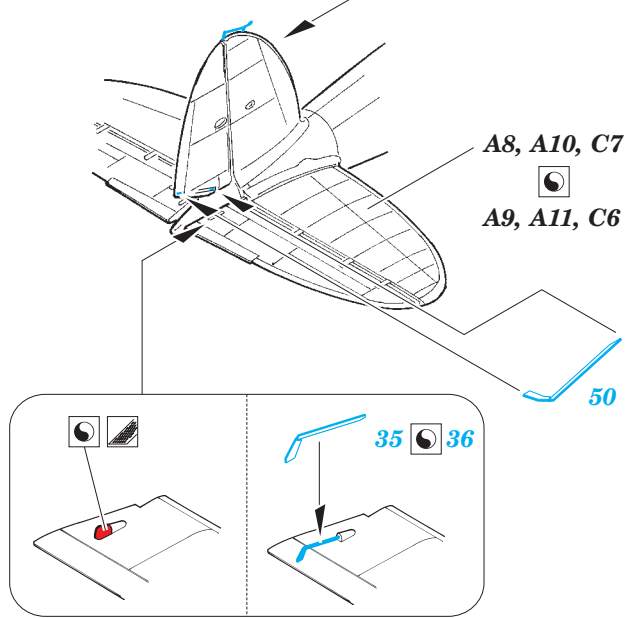

He 111P-2 exterior

eduard

72 609

detail set for 1/72 AIRFIX No.A06014 kit • sada detailů pro stavebnici 1/72 AIRFIX No.A06014

- APPLY EXPRESS MASK AND PAINT BEFORE GLUING
POUŽIT EXPRESS MASK NABARVIT PŘED SLEPENÍM
- SYMMETRICAL ASSEMBLY
SYMETRICKÁ MONTÁŽ
- REMOVE
ODSTRANIT
- GRIND
OBROUSIT
- DRILL HOLE
VRTAT OTVOR
- COLORED ETCHED PARTS
LEPTANÉ BAREVNÉ DÍLY
- ETCHED PARTS
LEPTANÉ NEBAREVNÉ DÍLY
- ORIGINAL KIT PARTS
PŮVODNÍ DÍLY STAVEBNICE
- BEND
OHNOUT
- OPTION
VOLBA
- REPLACE
NAHRADIT

ORIGINAL KIT PARTS
PŮVODNÍ DÍLY STAVEBNICE

PHOTO-ETCHED PARTS
LEPTANÉ DÍLY

PARTS TO BE REMOVED
DÍLY K ODSTRANĚNÍ

FILL
TMELIT

right undercarriage bay

undercarriage bay right

right wing lower

left wing upper