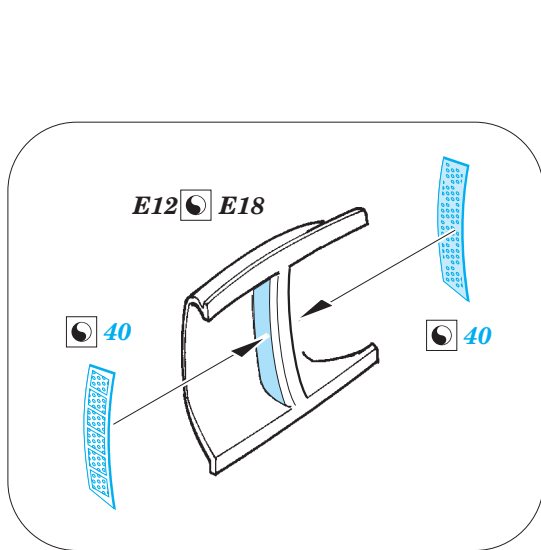

He 111P-2 exterior

eduard

72 609

detail set for 1/72 AIRFIX No.A06014 kit • sada detailů pro stavebnici 1/72 AIRFIX No.A06014

- APPLY EXPRESS MASK AND PAINT BEFORE GLUING
POUŽIT EXPRESS MASK NABARVIT PŘED SLEPENÍM
- SYMMETRICAL ASSEMBLY
SYMETRICKÁ MONTÁŽ
- REMOVE
ODSTRANIT
- GRIND
OBROUSIT
- DRILL HOLE
VRTAT OTVOR
- COLORED ETCHED PARTS
LEPTANÉ BAREVNÉ DÍLY
- ETCHED PARTS
LEPTANÉ NEBAREVNÉ DÍLY
- ORIGINAL KIT PARTS
PŮVODNÍ DÍLY STAVEBNICE
- BEND
OHNOUT
- OPTION
VOLBA
- REPLACE
NAHRADIT

ORIGINAL KIT PARTS
PŮVODNÍ DÍLY STAVEBNICE

PHOTO-ETCHED PARTS
LEPTANÉ DÍLY

PARTS TO BE REMOVED
DÍLY K ODSTRANĚNÍ

FILL
TMELIT

right undercarriage bay

undercarriage bay right

right wing lower

left wing upper