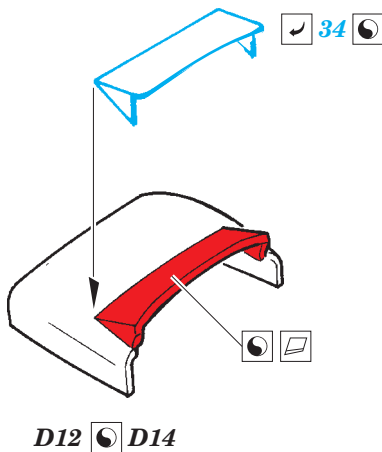

He 111P-2 exterior

eduard

72 609

detail set for 1/72 AIRFIX No.A06014 kit • sada detailů pro stavebnici 1/72 AIRFIX No.A06014

- APPLY EXPRESS MASK AND PAINT BEFORE GLUING
POUŽIT EXPRESS MASK NABARVIT PŘED SLEPENÍM
- SYMMETRICAL ASSEMBLY
SYMETRICKÁ MONTÁŽ
- REMOVE
ODSTRANIT
- GRIND
OBROUSIT
- DRILL HOLE
VRTAT OTVOR
- COLORED ETCHED PARTS
LEPTANÉ BAREVNÉ DÍLY
- ETCHED PARTS
LEPTANÉ NEBAREVNÉ DÍLY
- ORIGINAL KIT PARTS
PŮVODNÍ DÍLY STAVEBNICE
- BEND
OHNOUT
- OPTION
VOLBA
- REPLACE
NAHRADIT

ORIGINAL KIT PARTS
PŮVODNÍ DÍLY STAVEBNICE

PHOTO-ETCHED PARTS
LEPTANÉ DÍLY

PARTS TO BE REMOVED
DÍLY K ODSTRANĚNÍ

FILL
TMELIT

right undercarriage bay

undercarriage bay right

right wing lower

left wing upper