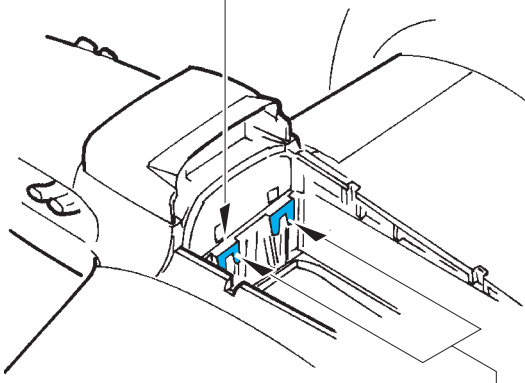

He 111P-2 exterior

eduard

72 609

detail set for 1/72 AIRFIX No.A06014 kit • sada detailů pro stavebnici 1/72 AIRFIX No.A06014

- APPLY EXPRESS MASK AND PAINT BEFORE GLUING
POUŽIT EXPRESS MASK NABARVIT PŘED SLEPENÍM
- SYMMETRICAL ASSEMBLY
SYMETRICKÁ MONTÁŽ
- REMOVE
ODSTRANIT
- GRIND
OBROUSIT
- DRILL HOLE
VRTAT OTVOR
- COLORED ETCHED PARTS
LEPTANÉ BAREVNÉ DÍLY
- ETCHED PARTS
LEPTANÉ NEBAREVNÉ DÍLY
- ORIGINAL KIT PARTS
PŮVODNÍ DÍLY STAVEBNICE
- BEND
OHNOUT
- OPTION
VOLBA
- REPLACE
NAHRADIT

ORIGINAL KIT PARTS
PŮVODNÍ DÍLY STAVEBNICE

PHOTO-ETCHED PARTS
LEPTANÉ DÍLY

PARTS TO BE REMOVED
DÍLY K ODSTRANĚNÍ

FILL
TMELIT

right undercarriage bay

undercarriage bay right

right wing lower

left wing upper