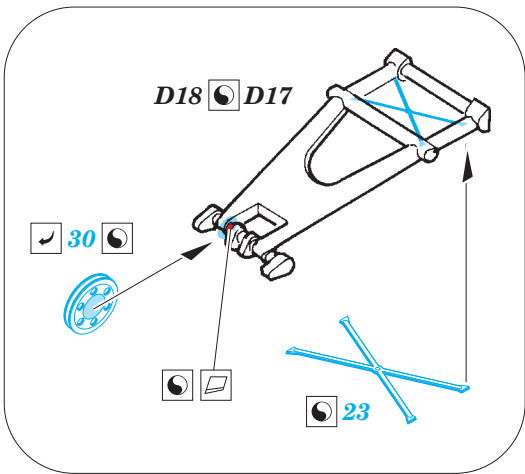

He 111P-2 exterior

eduard

72 609

detail set for 1/72 AIRFIX No.A06014 kit • sada detailů pro stavebnici 1/72 AIRFIX No.A06014

- APPLY EXPRESS MASK AND PAINT BEFORE GLUING
POUŽIT EXPRESS MASK NABARVIT PŘED SLEPENÍM
- SYMMETRICAL ASSEMBLY
SYMETRICKÁ MONTÁŽ
- REMOVE
ODSTRANIT
- GRIND
OBROUSIT
- DRILL HOLE
VRTAT OTVOR
- COLORED ETCHED PARTS
LEPTANÉ BAREVNÉ DÍLY
- ETCHED PARTS
LEPTANÉ NEBAREVNÉ DÍLY
- ORIGINAL KIT PARTS
PŮVODNÍ DÍLY STAVEBNICE
- BEND
OHNOUT
- OPTION
VOLBA
- REPLACE
NAHRADIT

ORIGINAL KIT PARTS
PŮVODNÍ DÍLY STAVEBNICE

PHOTO-ETCHED PARTS
LEPTANÉ DÍLY

PARTS TO BE REMOVED
DÍLY K ODSTRANĚNÍ

FILL
TMELIT

right undercarriage bay

undercarriage bay right

right wing lower

left wing upper