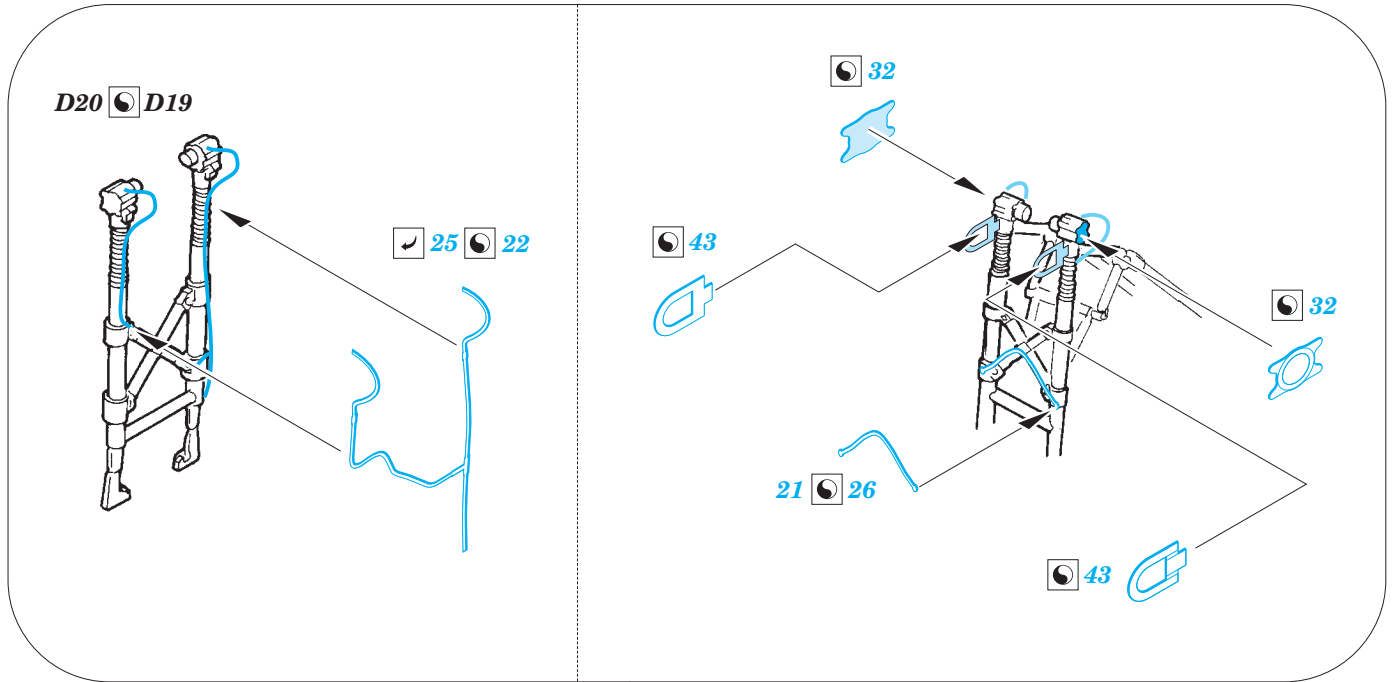

He 111P-2 exterior

eduard

72 609

detail set for 1/72 AIRFIX No.A06014 kit • sada detailů pro stavebnici 1/72 AIRFIX No.A06014

- APPLY EXPRESS MASK AND PAINT BEFORE GLUING
POUŽIT EXPRESS MASK NABARVIT PŘED SLEPENÍM
- SYMMETRICAL ASSEMBLY
SYMETRICKÁ MONTÁŽ
- REMOVE
ODSTRANIT
- GRIND
OBROUSIT
- DRILL HOLE
VRTAT OTVOR
- COLORED ETCHED PARTS
LEPTANÉ BAREVNÉ DÍLY
- ETCHED PARTS
LEPTANÉ NEBAREVNÉ DÍLY
- ORIGINAL KIT PARTS
PŮVODNÍ DÍLY STAVEBNICE
- BEND
OHNOUT
- OPTION
VOLBA
- REPLACE
NAHRADIT

ORIGINAL KIT PARTS
PŮVODNÍ DÍLY STAVEBNICE

PHOTO-ETCHED PARTS
LEPTANÉ DÍLY

PARTS TO BE REMOVED
DÍLY K ODSTRANĚNÍ

FILL
TMELIT

right undercarriage bay

undercarriage bay right

right wing lower

left wing upper