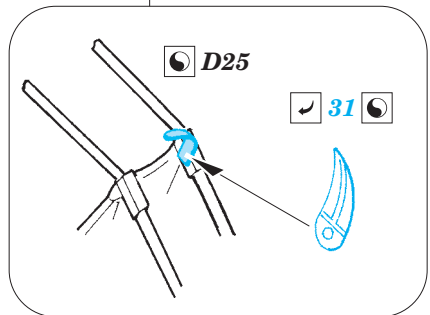

He 111P-2 exterior

eduard

72 609

detail set for 1/72 AIRFIX No.A06014 kit • sada detailů pro stavebnici 1/72 AIRFIX No.A06014

- APPLY EXPRESS MASK AND PAINT BEFORE GLUING
POUŽIT EXPRESS MASK NABARVIT PŘED SLEPENÍM
- SYMMETRICAL ASSEMBLY
SYMETRICKÁ MONTÁŽ
- REMOVE
ODSTRANIT
- GRIND
OBROUSIT
- DRILL HOLE
VRTAT OTVOR
- COLORED ETCHED PARTS
LEPTANÉ BAREVNÉ DÍLY
- ETCHED PARTS
LEPTANÉ NEBAREVNÉ DÍLY
- ORIGINAL KIT PARTS
PŮVODNÍ DÍLY STAVEBNICE
- BEND
OHNOUT
- OPTION
VOLBA
- REPLACE
NAHRADIT

ORIGINAL KIT PARTS
PŮVODNÍ DÍLY STAVEBNICE

PHOTO-ETCHED PARTS
LEPTANÉ DÍLY

PARTS TO BE REMOVED
DÍLY K ODSTRANĚNÍ

FILL
TMELIT

right undercarriage bay

undercarriage bay right

right wing lower

left wing upper