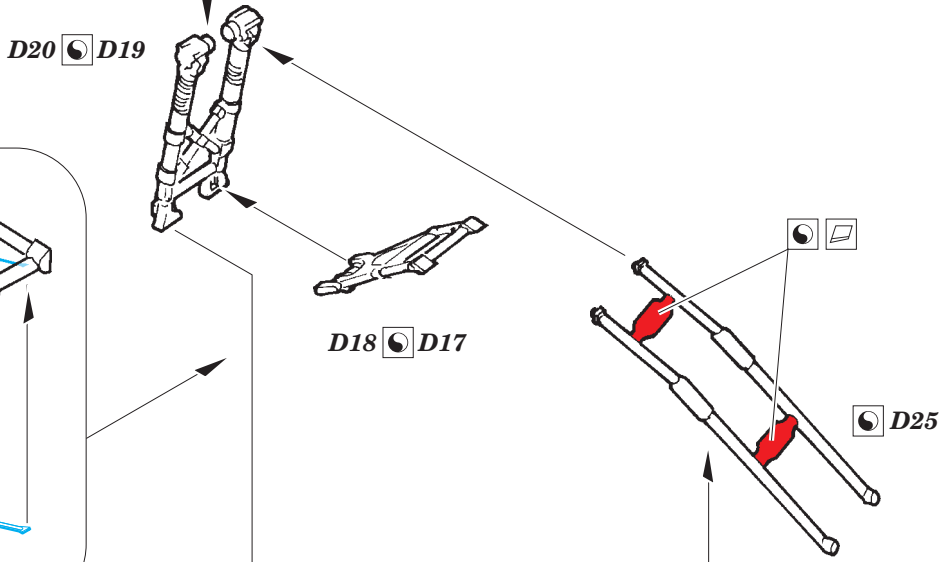

He 111P-2 exterior

eduard

72 609

detail set for 1/72 AIRFIX No.A06014 kit • sada detailů pro stavebnici 1/72 AIRFIX No.A06014

- APPLY EXPRESS MASK AND PAINT BEFORE GLUING
POUŽIT EXPRESS MASK NABARVIT PŘED SLEPENÍM
- SYMMETRICAL ASSEMBLY
SYMETRICKÁ MONTÁŽ
- REMOVE
ODSTRANIT
- GRIND
OBROUSIT
- DRILL HOLE
VRTAT OTVOR
- COLORED ETCHED PARTS
LEPTANÉ BAREVNÉ DÍLY
- ETCHED PARTS
LEPTANÉ NEBAREVNÉ DÍLY
- ORIGINAL KIT PARTS
PŮVODNÍ DÍLY STAVEBNICE
- BEND
OHNOUT
- OPTION
VOLBA
- REPLACE
NAHRADIT

ORIGINAL KIT PARTS
PŮVODNÍ DÍLY STAVEBNICE

PHOTO-ETCHED PARTS
LEPTANÉ DÍLY

PARTS TO BE REMOVED
DÍLY K ODSTRANĚNÍ

FILL
TMELIT

right undercarriage bay

undercarriage bay right

right wing lower

left wing upper