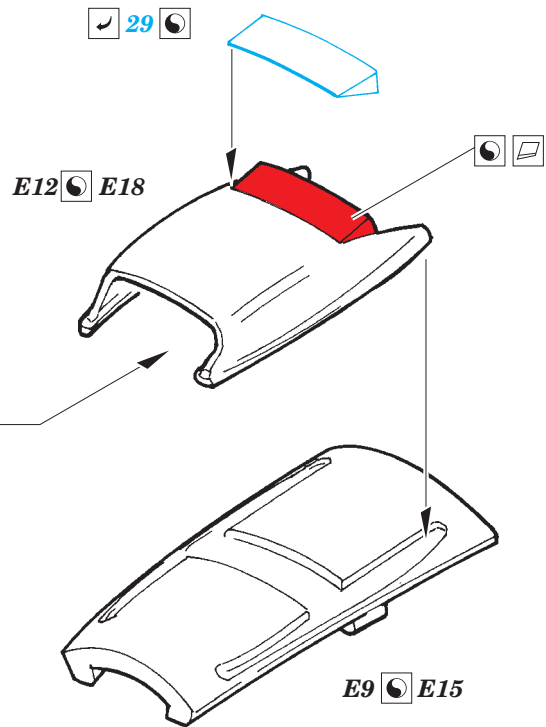

He 111P-2 exterior

eduard

72 609

detail set for 1/72 AIRFIX No.A06014 kit • sada detailů pro stavebnici 1/72 AIRFIX No.A06014

- APPLY EXPRESS MASK AND PAINT BEFORE GLUING
POUŽIT EXPRESS MASK NABARVIT PŘED SLEPENÍM
- SYMMETRICAL ASSEMBLY
SYMETRICKÁ MONTÁŽ
- REMOVE
ODSTRANIT
- GRIND
OBROUSIT
- DRILL HOLE
VRTAT OTVOR
- COLORED ETCHED PARTS
LEPTANÉ BAREVNÉ DÍLY
- ETCHED PARTS
LEPTANÉ NEBAREVNÉ DÍLY
- ORIGINAL KIT PARTS
PŮVODNÍ DÍLY STAVEBNICE
- BEND
OHNOUT
- OPTION
VOLBA
- REPLACE
NAHRADIT

ORIGINAL KIT PARTS
PŮVODNÍ DÍLY STAVEBNICE

PHOTO-ETCHED PARTS
LEPTANÉ DÍLY

PARTS TO BE REMOVED
DÍLY K ODSTRANĚNÍ

FILL
TMELIT

right undercarriage bay

undercarriage bay right

right wing lower

left wing upper