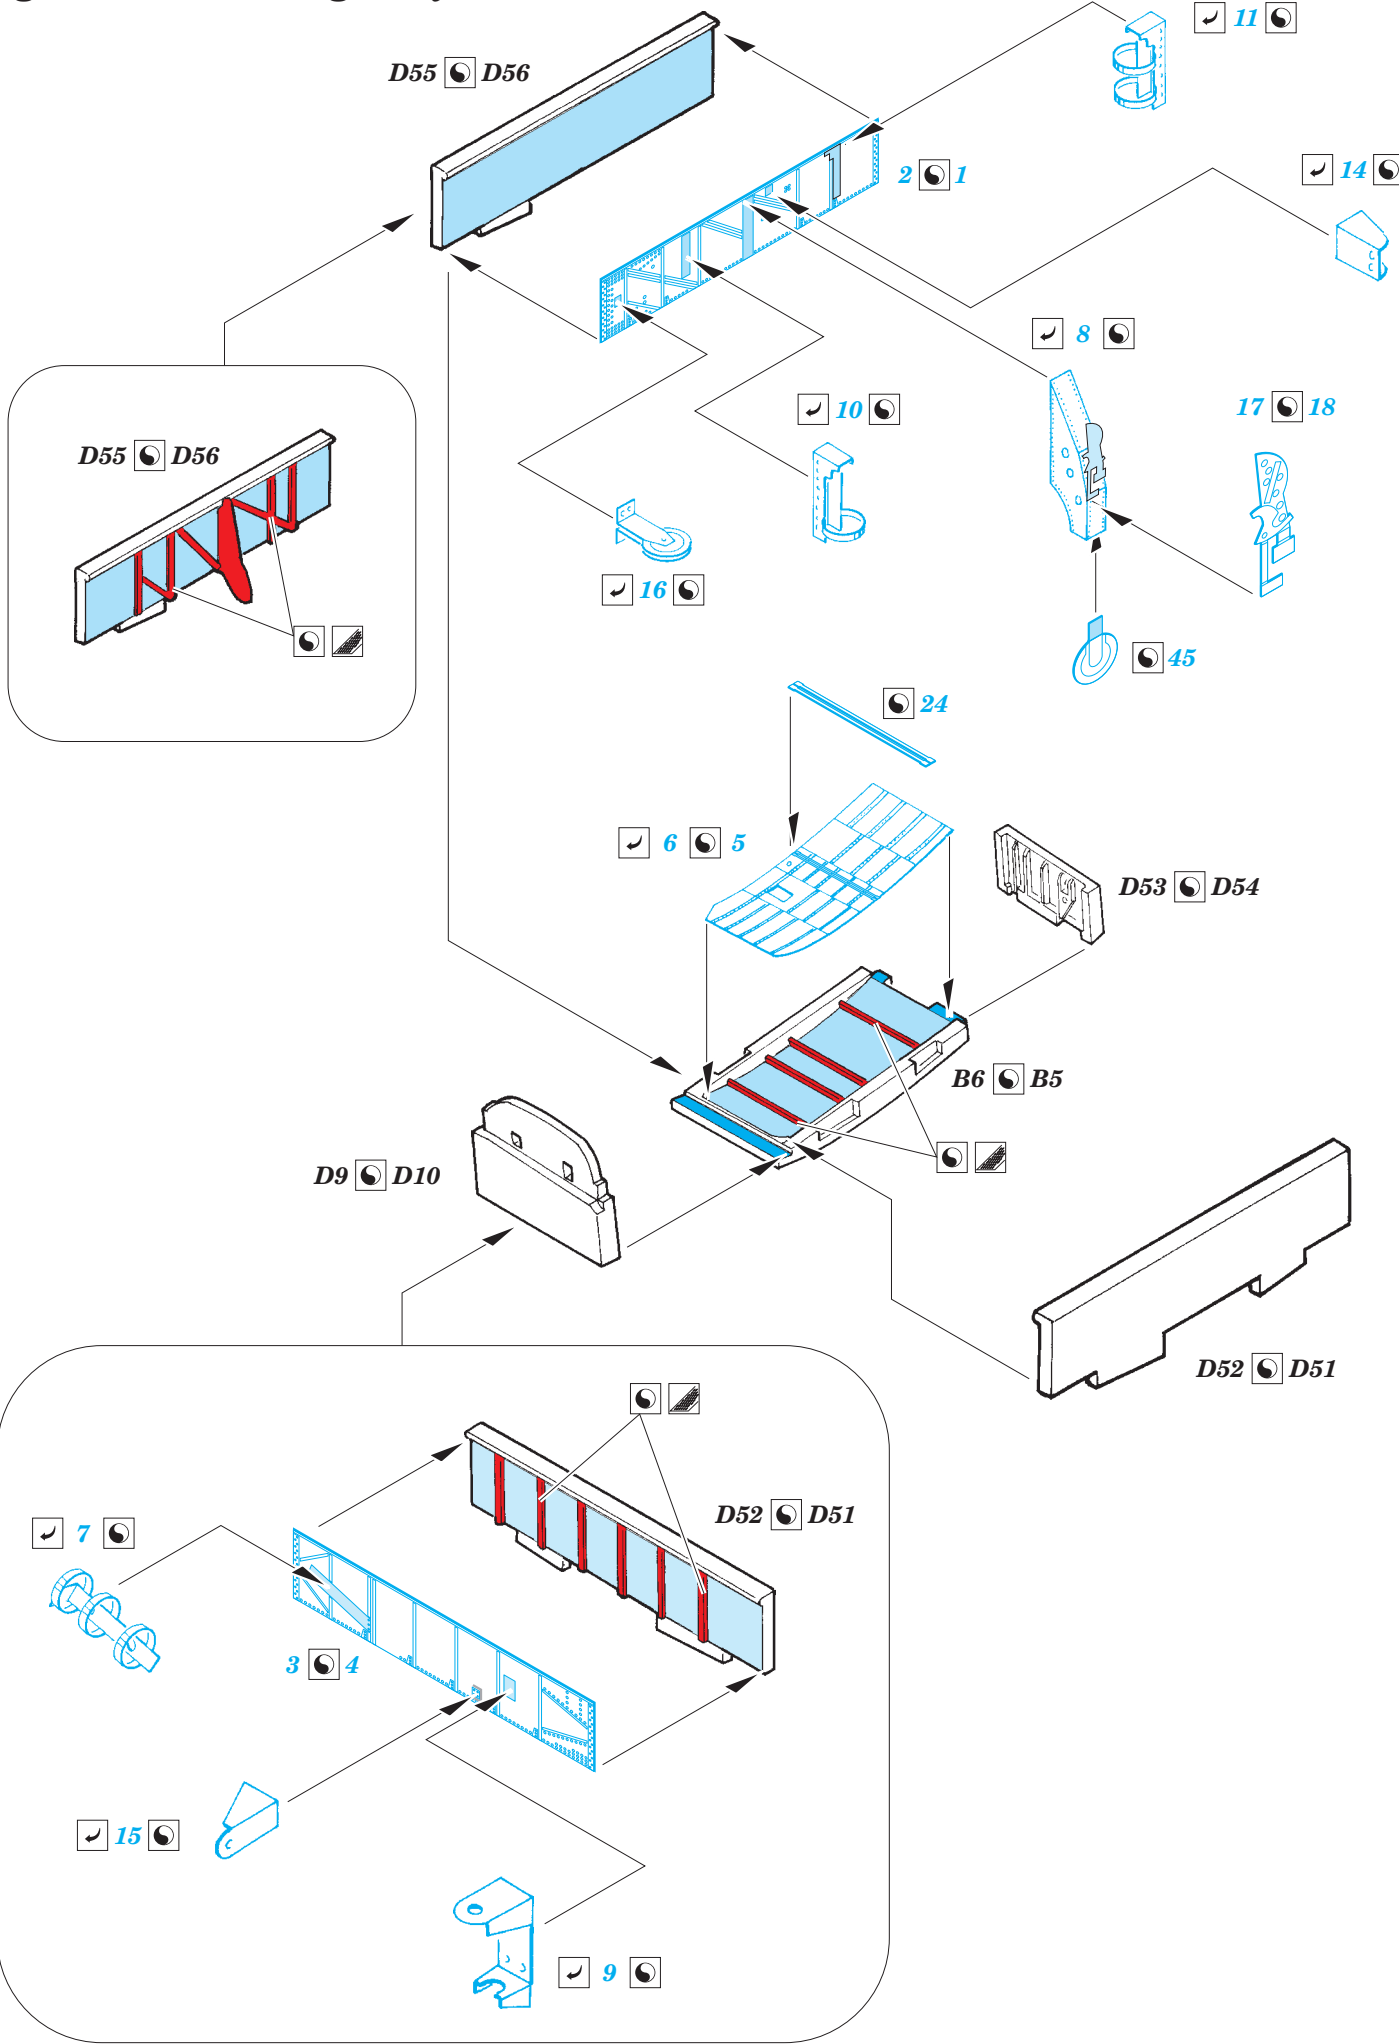

He 111P-2 exterior

eduard

72 609

detail set for 1/72 AIRFIX No.A06014 kit • sada detailů pro stavebnici 1/72 AIRFIX No.A06014

- APPLY EXPRESS MASK AND PAINT BEFORE GLUING
POUŽIT EXPRESS MASK NABARVIT PŘED SLEPENÍM
- SYMMETRICAL ASSEMBLY
SYMETRICKÁ MONTÁŽ
- REMOVE
ODSTRANIT
- GRIND
OBROUSIT
- DRILL HOLE
VRTAT OTVOR
- COLORED ETCHED PARTS
LEPTANÉ BAREVNÉ DÍLY
- ETCHED PARTS
LEPTANÉ NEBAREVNÉ DÍLY
- ORIGINAL KIT PARTS
PŮVODNÍ DÍLY STAVEBNICE
- BEND
OHNOUT
- OPTION
VOLBA
- REPLACE
NAHRADIT

ORIGINAL KIT PARTS
PŮVODNÍ DÍLY STAVEBNICE

PHOTO-ETCHED PARTS
LEPTANÉ DÍLY

PARTS TO BE REMOVED
DÍLY K ODSTRANĚNÍ

FILL
TMELIT

right undercarriage bay

undercarriage bay right

right wing lower

left wing upper