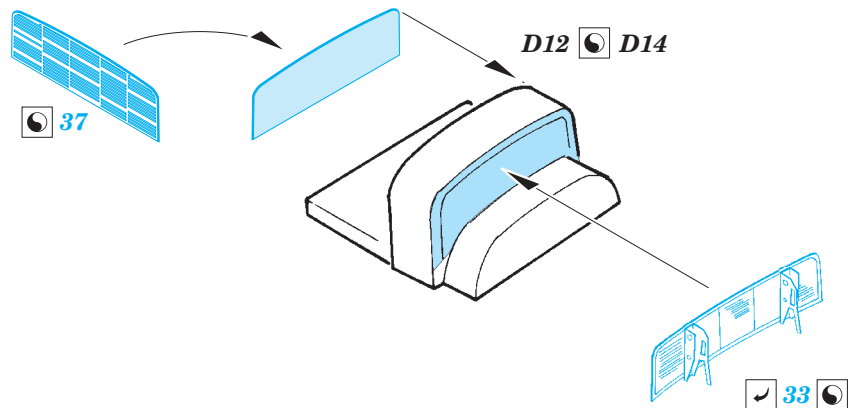

He 111P-2 exterior

eduard

72 609

detail set for 1/72 AIRFIX No.A06014 kit • sada detailů pro stavebnici 1/72 AIRFIX No.A06014

- APPLY EXPRESS MASK AND PAINT BEFORE GLUING
POUŽIT EXPRESS MASK NABARVIT PŘED SLEPENÍM
- SYMMETRICAL ASSEMBLY
SYMETRICKÁ MONTÁŽ
- REMOVE
ODSTRANIT
- GRIND
OBROUSIT
- DRILL HOLE
VRTAT OTVOR
- COLORED ETCHED PARTS
LEPTANÉ BAREVNÉ DÍLY
- ETCHED PARTS
LEPTANÉ NEBAREVNÉ DÍLY
- ORIGINAL KIT PARTS
PŮVODNÍ DÍLY STAVEBNICE
- BEND
OHNOUT
- OPTION
VOLBA
- REPLACE
NAHRADIT

ORIGINAL KIT PARTS
PŮVODNÍ DÍLY STAVEBNICE

PHOTO-ETCHED PARTS
LEPTANÉ DÍLY

PARTS TO BE REMOVED
DÍLY K ODSTRANĚNÍ

FILL
TMELIT

right undercarriage bay

undercarriage bay right

right wing lower

left wing upper