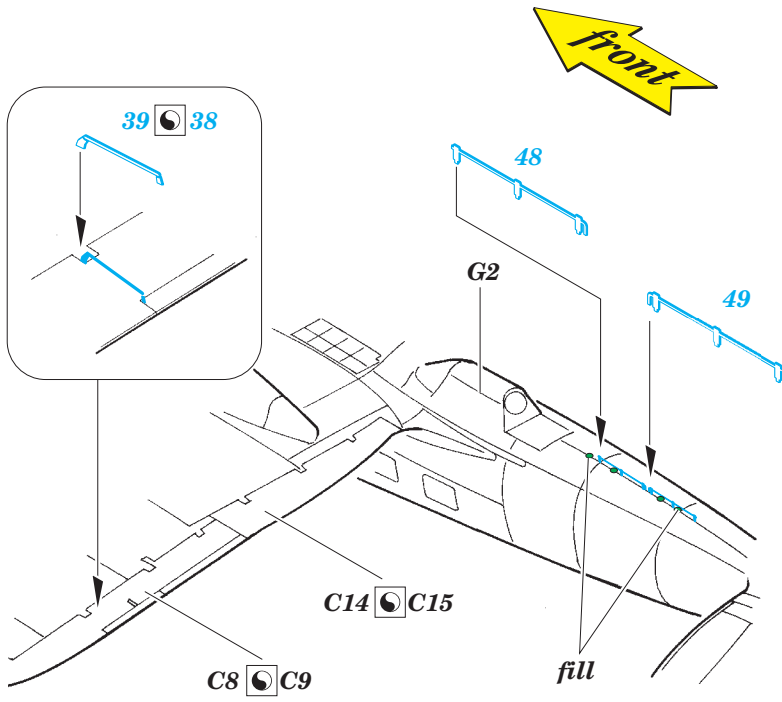

He 111P-2 exterior

eduard

72 609

detail set for 1/72 AIRFIX No.A06014 kit • sada detailů pro stavebnici 1/72 AIRFIX No.A06014

- APPLY EXPRESS MASK AND PAINT BEFORE GLUING
POUŽIT EXPRESS MASK NABARVIT PŘED SLEPENÍM
- SYMMETRICAL ASSEMBLY
SYMETRICKÁ MONTÁŽ
- REMOVE
ODSTRANIT
- GRIND
OBROUSIT
- DRILL HOLE
VRTAT OTVOR
- COLORED ETCHED PARTS
LEPTANÉ BAREVNÉ DÍLY
- ETCHED PARTS
LEPTANÉ NEBAREVNÉ DÍLY
- ORIGINAL KIT PARTS
PŮVODNÍ DÍLY STAVEBNICE
- BEND
OHNOUT
- OPTION
VOLBA
- REPLACE
NAHRADIT

ORIGINAL KIT PARTS
PŮVODNÍ DÍLY STAVEBNICE

PHOTO-ETCHED PARTS
LEPTANÉ DÍLY

PARTS TO BE REMOVED
DÍLY K ODSTRANĚNÍ

FILL
TMELIT

right undercarriage bay

undercarriage bay right

right wing lower

left wing upper