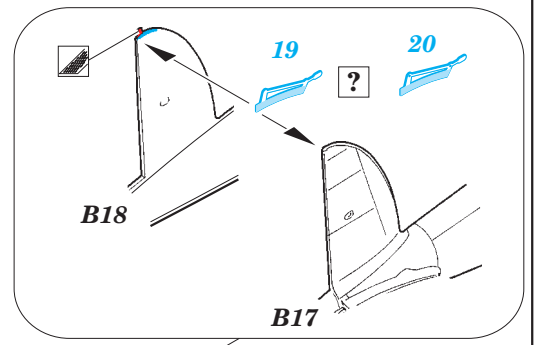

He 111P-2 exterior

eduard

72 609

detail set for 1/72 AIRFIX No.A06014 kit • sada detailů pro stavebnici 1/72 AIRFIX No.A06014

- APPLY EXPRESS MASK AND PAINT BEFORE GLUING
POUŽIT EXPRESS MASK NABARVIT PŘED SLEPENÍM
- SYMMETRICAL ASSEMBLY
SYMETRICKÁ MONTÁŽ
- REMOVE
ODSTRANIT
- GRIND
OBROUSIT
- DRILL HOLE
VRTAT OTVOR
- COLORED ETCHED PARTS
LEPTANÉ BAREVNÉ DÍLY
- ETCHED PARTS
LEPTANÉ NEBAREVNÉ DÍLY
- ORIGINAL KIT PARTS
PŮVODNÍ DÍLY STAVEBNICE
- BEND
OHNOUT
- OPTION
VOLBA
- REPLACE
NAHRADIT

ORIGINAL KIT PARTS
PŮVODNÍ DÍLY STAVEBNICE

PHOTO-ETCHED PARTS
LEPTANÉ DÍLY

PARTS TO BE REMOVED
DÍLY K ODSTRANĚNÍ

FILL
TMELIT

right undercarriage bay

undercarriage bay right

right wing lower

left wing upper