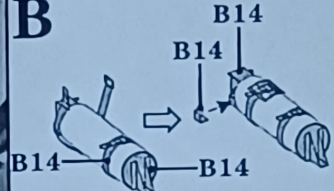

PE-35075 [FOR Border Model BT-018]

Pz.Kpfw II Ausf. L "Luhs"

<http://www.Y-M-F-Model.com/>

A

B

C

D