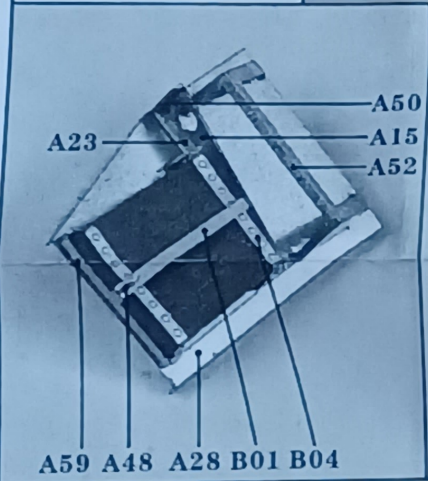

B03

B11

YAN MODEL

PE-35075 [FOR Border Model BT-018]
Pz.Kpfw II Ausf. L "Luchs"
<http://www.Y-M-F-Model.com/>

L:A42+L:A44 L:A03
R:A56 R:A54 R:A28

L:A16
A19 R:A15 A50

A36 B12

YAN MODEL

PE-35075 [FOR Border Model BT-018]

Pz.Kpfw II Ausf. L "Luhs"

<http://www.Y-M-F-Model.com/>

A

B

C

D