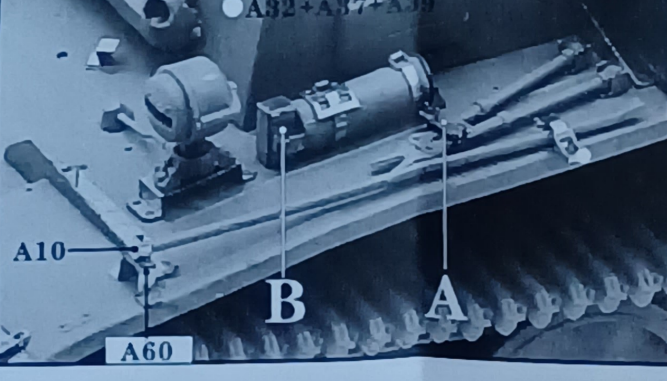

B03

B11

YAN MODEL

PE-35075 [FOR Border Model BT-018]
Pz.Kpfw II Ausf. L "Luchs"
<http://www.Y-M-F-Model.com/>

L:A42+L:A44 L:A03
R:A56 R:A54 R:A28

L:A16
A19 R:A15 A50

A36 B12

YAN MODEL