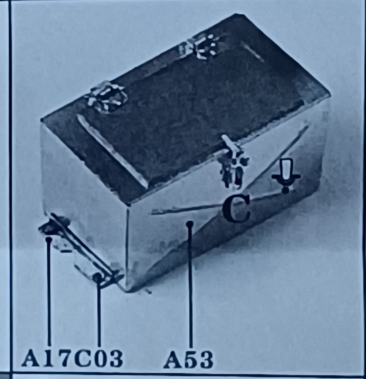

B03

B11

YAN MODEL

PE-35075 [FOR Border Model BT-018]
Pz.Kpfw II Ausf. L "Luchs"
<http://www.Y-M-F-Model.com/>

L:A42+L:A44 L:A03
R:A56 R:A54 R:A28

L:A16
A19 R:A15 A50

A36 B12

YAN MODEL

PE-35075 [FOR Border Model BT-018]

Pz.Kpfw II Ausf. L "Luhs"

<http://www.Y-M-F-Model.com/>

A

B

C

D