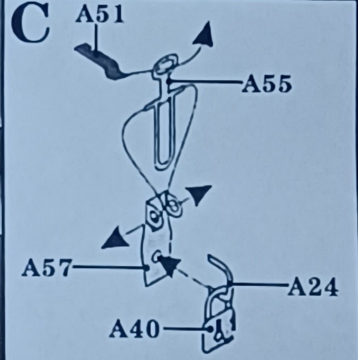

PE-35075 [FOR Border Model BT-018]

Pz.Kpfw II Ausf. L "Luhs"

<http://www.Y-M-F-Model.com/>

A

B

C

D