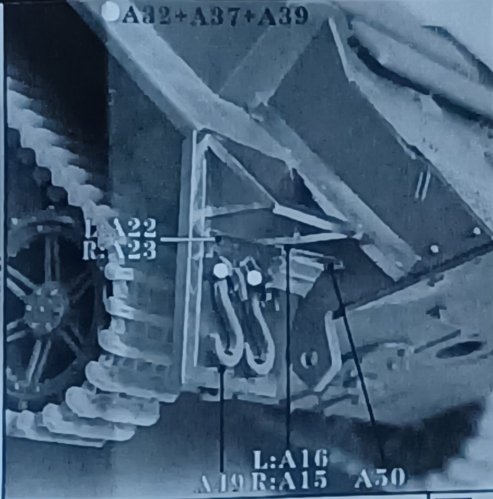

B03

B11

YAN MODEL

PE-35075 [FOR Border Model BT-018]
Pz.Kpfw II Ausf. L "Luchs"
<http://www.Y-M-F-Model.com/>

L:A42+L:A44 L:A03
R:A56 R:A54 R:A28

L:A16
A19 R:A15 A50

A36 B12

YAN MODEL