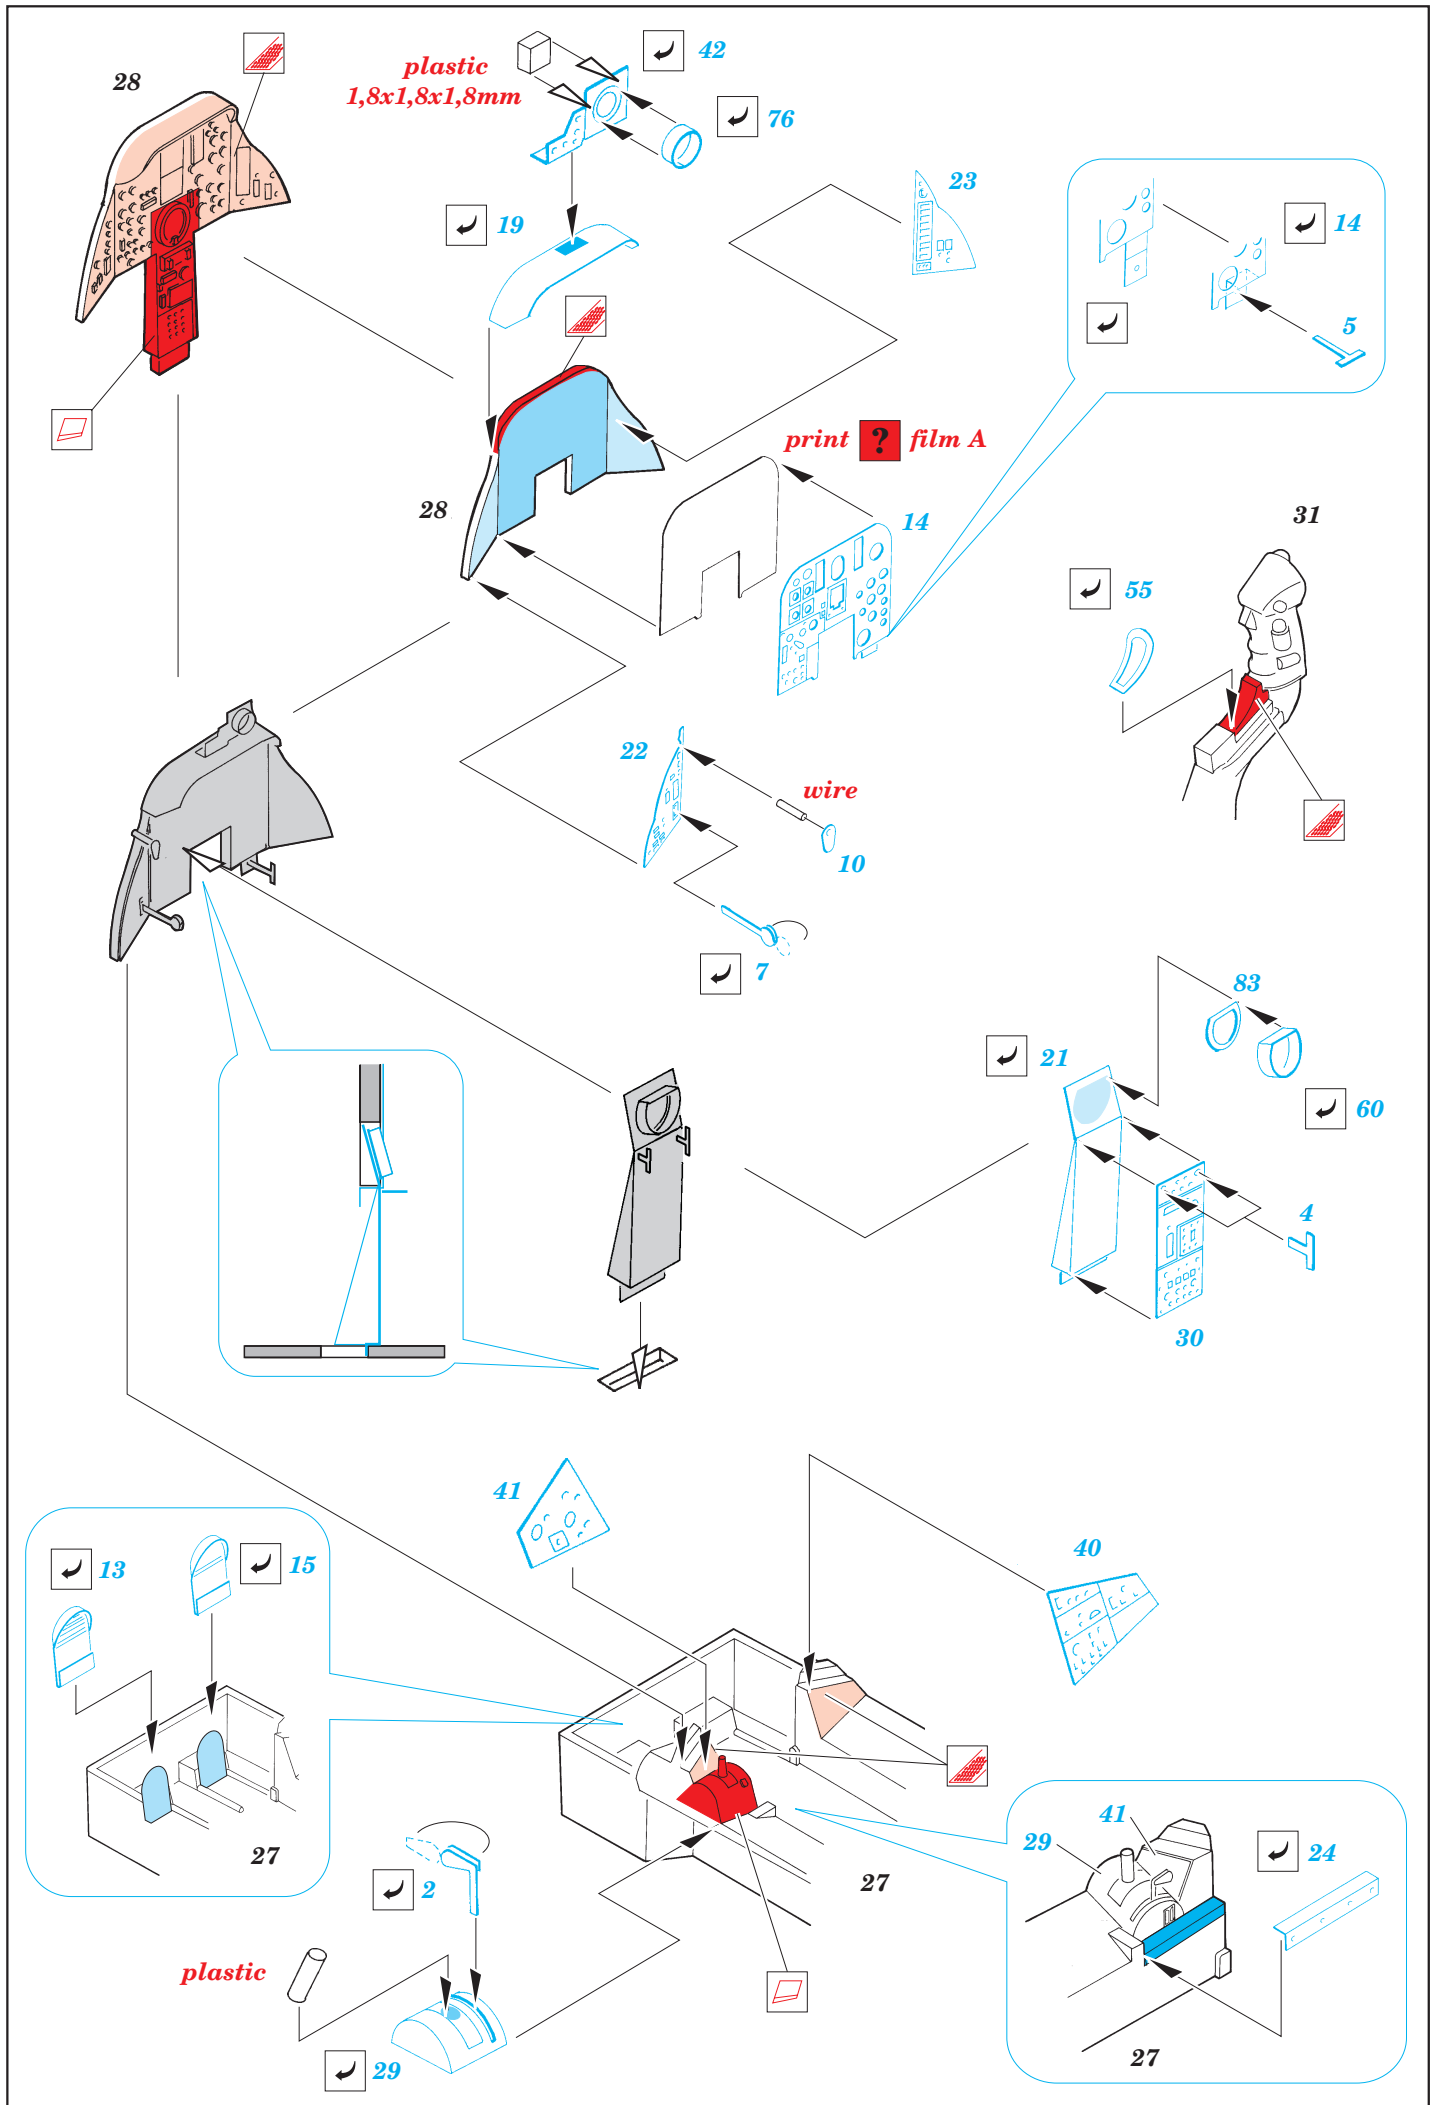

F-105D Thunderchief

eduard

48 393

1/48 scale detail set for Revell/Monogram kit • sada detailů pro model Revell/Monogram 1/48

print

film

-  SYMETRICAL ASSEMBLY
SYMETRICKÁ MONTÁŽ
-  REMOVE
ODSTRANIT
-  BEND
OHNOUT
-  REPLACE
NAHRADIT
-  GRIND
OBROUSIT
-  OPTION
VOLBA

ORIGINAL KIT PARTS
PŮVODNÍ DÍLY STAVEBNICE

PHOTO-ETCHED PARTS
LEPTANÉ DÍLY

PARTS TO BE REMOVED
DÍLY K ODSTRANĚNÍ

FILL
TMĚLIT

REFERENCES:

- F-105 Thunderchief - In detail and scale #8
- Replic #20/1993
- F-105 Thunderchief - Walk around #23