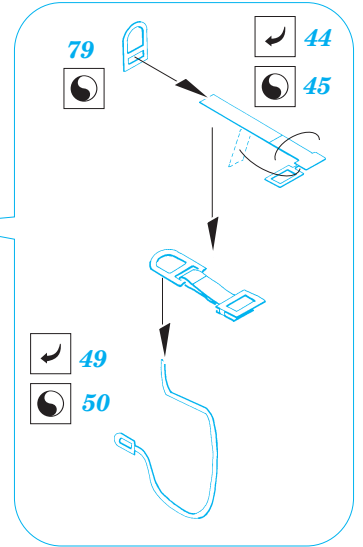

F-105D Thunderchief

eduard

48 393

1/48 scale detail set for Revell/Monogram kit • sada detailů pro model Revell/Monogram 1/48

print

film

-  SYMETRICAL ASSEMBLY
SYMETRICKÁ MONTÁŽ
-  REMOVE
ODSTRANIT
-  BEND
OHNOUT
-  REPLACE
NAHRADIT
-  GRIND
OBROUSIT
-  OPTION
VOLBA

ORIGINAL KIT PARTS
PŮVODNÍ DÍLY STAVEBNICE

PHOTO-ETCHED PARTS
LEPTANÉ DÍLY

PARTS TO BE REMOVED
DÍLY K ODSTRANĚNÍ

FILL
TMĚLIT

REFERENCES:

- F-105 Thunderchief - In detail and scale #8
- Replic #20/1993
- F-105 Thunderchief - Walk around #23