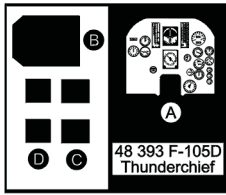

F-105D Thunderchief

eduard

48 393

1/48 scale detail set for Revell/Monogram kit • sada detailů pro model Revell/Monogram 1/48

print

film

-  SYMETRICAL ASSEMBLY
SYMETRICKÁ MONTÁŽ
-  REMOVE
ODSTRANIT
-  BEND
OHNOUT
-  REPLACE
NAHRADIT
-  GRIND
OBROUSIT
-  OPTION
VOLBA