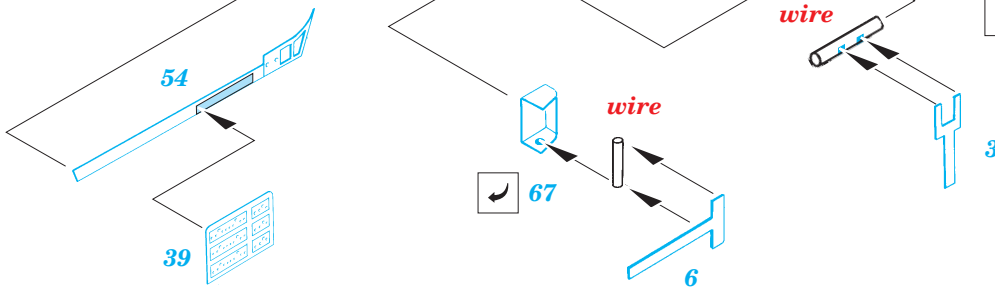

ORIGINAL KIT PARTS
PŮVODNÍ DÍLY STAVEBNICE

PHOTO-ETCHED PARTS
LEPTANÉ DÍLY

PARTS TO BE REMOVED
DÍLY K ODSTRANĚNÍ

FILL
TMĚLIT

REFERENCES:

- F-105 Thunderchief - In detail and scale #8
- Replic #20/1993
- F-105 Thunderchief - Walk around #23