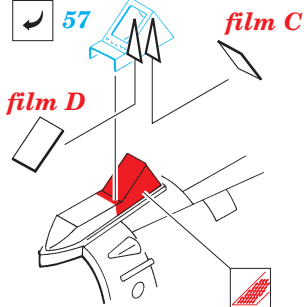

60 (S) 18 (S)