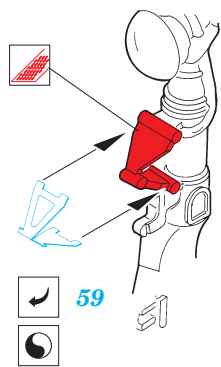

60 (S) 18 (S)