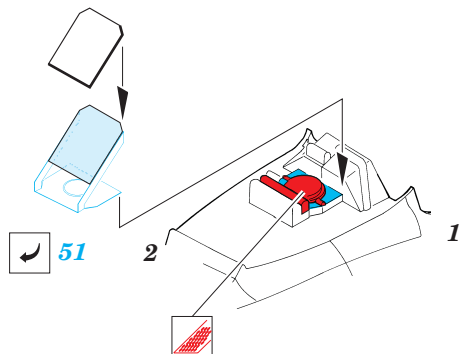

film B

60 (S) 18 (S)

79

43+69

20 (S)