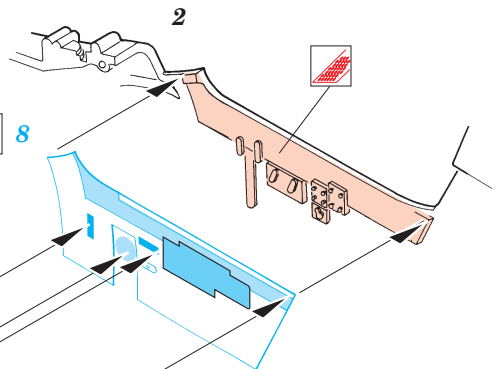

F-105D Thunderchief

eduard

48 393

1/48 scale detail set for Revell/Monogram kit • sada detailů pro model Revell/Monogram 1/48

print

film

-  SYMETRICAL ASSEMBLY
SYMETRICKÁ MONTÁŽ
-  REMOVE
ODSTRANIT
-  BEND
OHNOUT
-  REPLACE
NAHRADIT
-  GRIND
OBROUSIT
-  OPTION
VOLBA

ORIGINAL KIT PARTS
PŮVODNÍ DÍLY STAVEBNICE

PHOTO-ETCHED PARTS
LEPTANÉ DÍLY

PARTS TO BE REMOVED
DÍLY K ODSTRANĚNÍ

FILL
TMĚLIT

REFERENCES:

- F-105 Thunderchief - In detail and scale #8
- Replic #20/1993
- F-105 Thunderchief - Walk around #23

film B

60 (S) 18 (S)

79

43+69

20 (S)