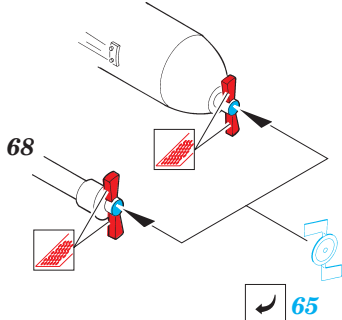

ORIGINAL KIT PARTS
PŮVODNÍ DÍLY STAVEBNICE

PHOTO-ETCHED PARTS
LEPTANÉ DÍLY

PARTS TO BE REMOVED
DÍLY K ODSTRANĚNÍ

FILL
TMĚLIT

REFERENCES:

- F-105 Thunderchief - In detail and scale #8
- Replic #20/1993
- F-105 Thunderchief - Walk around #23

film B

60 (S) 18 (S)

79

43+69

20 (S)