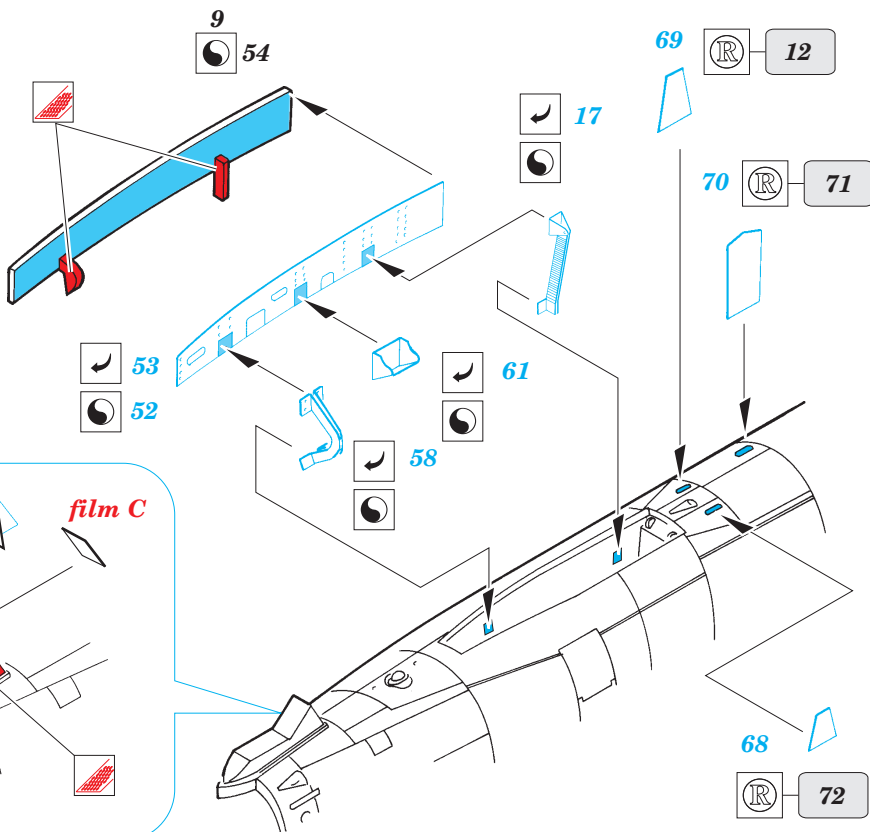

film B

60 (S) 18 (S)

79

43+69

20 (S)