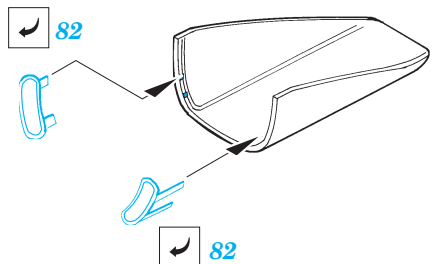

film B

60 (S) 18 (S)

79

43+69

20 (S)