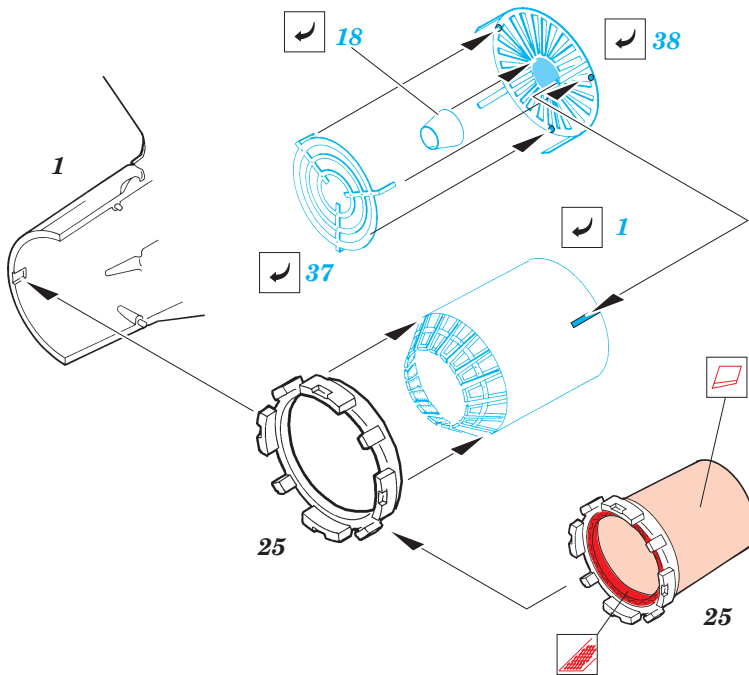

F-105D Thunderchief

eduard

48 393

1/48 scale detail set for Revell/Monogram kit • sada detailů pro model Revell/Monogram 1/48

print

film

-  SYMETRICAL ASSEMBLY
SYMETRICKÁ MONTÁŽ
-  REMOVE
ODSTRANIT
-  BEND
OHNOUT
-  REPLACE
NAHRADIT
-  GRIND
OBROUSIT
-  OPTION
VOLBA

ORIGINAL KIT PARTS
PŮVODNÍ DÍLY STAVEBNICE

PHOTO-ETCHED PARTS
LEPTANÉ DÍLY

PARTS TO BE REMOVED
DÍLY K ODSTRANĚNÍ

FILL
TMĚLIT

REFERENCES:

- F-105 Thunderchief - In detail and scale #8
- Replic #20/1993
- F-105 Thunderchief - Walk around #23