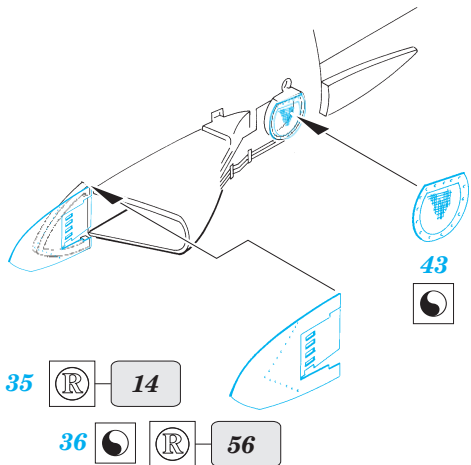

F-105D Thunderchief

eduard

48 393

1/48 scale detail set for Revell/Monogram kit • sada detailů pro model Revell/Monogram 1/48

print

film

-  SYMETRICAL ASSEMBLY
SYMETRICKÁ MONTÁŽ
-  REMOVE
ODSTRANIT
-  BEND
OHNOUT
-  REPLACE
NAHRADIT
-  GRIND
OBROUSIT
-  OPTION
VOLBA

ORIGINAL KIT PARTS
PŮVODNÍ DÍLY STAVEBNICE

PHOTO-ETCHED PARTS
LEPTANÉ DÍLY

PARTS TO BE REMOVED
DÍLY K ODSTRANĚNÍ

FILL
TMĚLIT

REFERENCES:

- F-105 Thunderchief - In detail and scale #8
- Replic #20/1993
- F-105 Thunderchief - Walk around #23