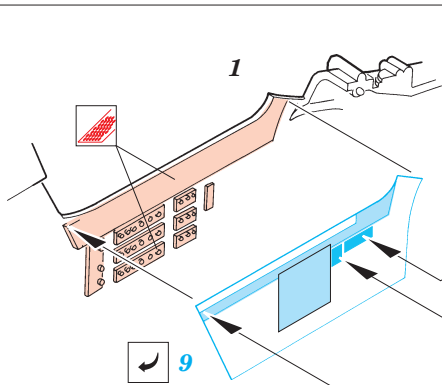

ORIGINAL KIT PARTS
PŮVODNÍ DÍLY STAVEBNICE

PHOTO-ETCHED PARTS
LEPTANÉ DÍLY

PARTS TO BE REMOVED
DÍLY K ODSTRANĚNÍ

FILL
TMĚLIT

REFERENCES:

- F-105 Thunderchief - In detail and scale #8
- Replic #20/1993
- F-105 Thunderchief - Walk around #23