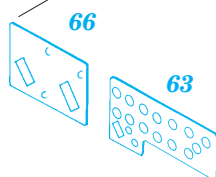

ORIGINAL KIT PARTS
PŮVODNÍ DÍLY STAVEBNICE

PHOTO-ETCHED PARTS
LEPTANÉ DÍLY

PARTS TO BE REMOVED
DÍLY K ODSTRANĚNÍ

FILL
TMĚLIT

REFERENCES:

- F-105 Thunderchief - In detail and scale #8
- Replic #20/1993
- F-105 Thunderchief - Walk around #23