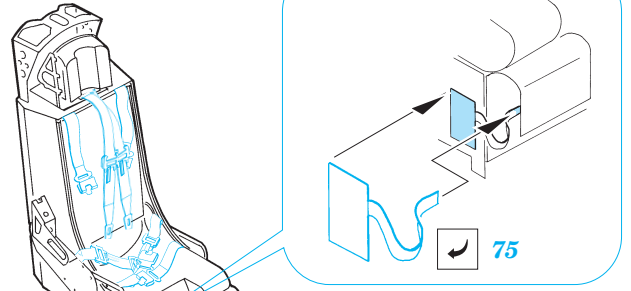

ORIGINAL KIT PARTS
PŮVODNÍ DÍLY STAVEBNICE

PHOTO-ETCHED PARTS
LEPTANÉ DÍLY

PARTS TO BE REMOVED
DÍLY K ODSTRANĚNÍ

FILL
TMĚLIT

REFERENCES:

- F-105 Thunderchief - In detail and scale #8
- Replic #20/1993
- F-105 Thunderchief - Walk around #23