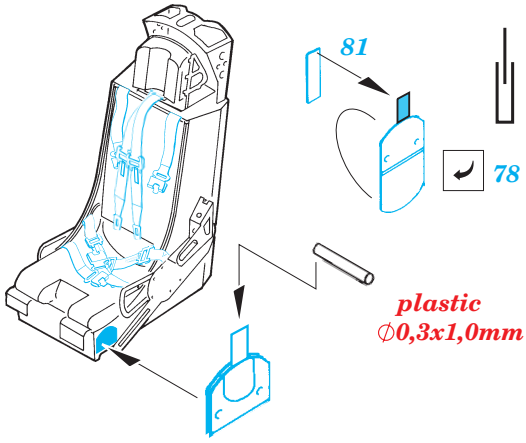

ORIGINAL KIT PARTS
PŮVODNÍ DÍLY STAVEBNICE

PHOTO-ETCHED PARTS
LEPTANÉ DÍLY

PARTS TO BE REMOVED
DÍLY K ODSTRANĚNÍ

FILL
TMĚLIT

REFERENCES:

- F-105 Thunderchief - In detail and scale #8
- Replic #20/1993
- F-105 Thunderchief - Walk around #23