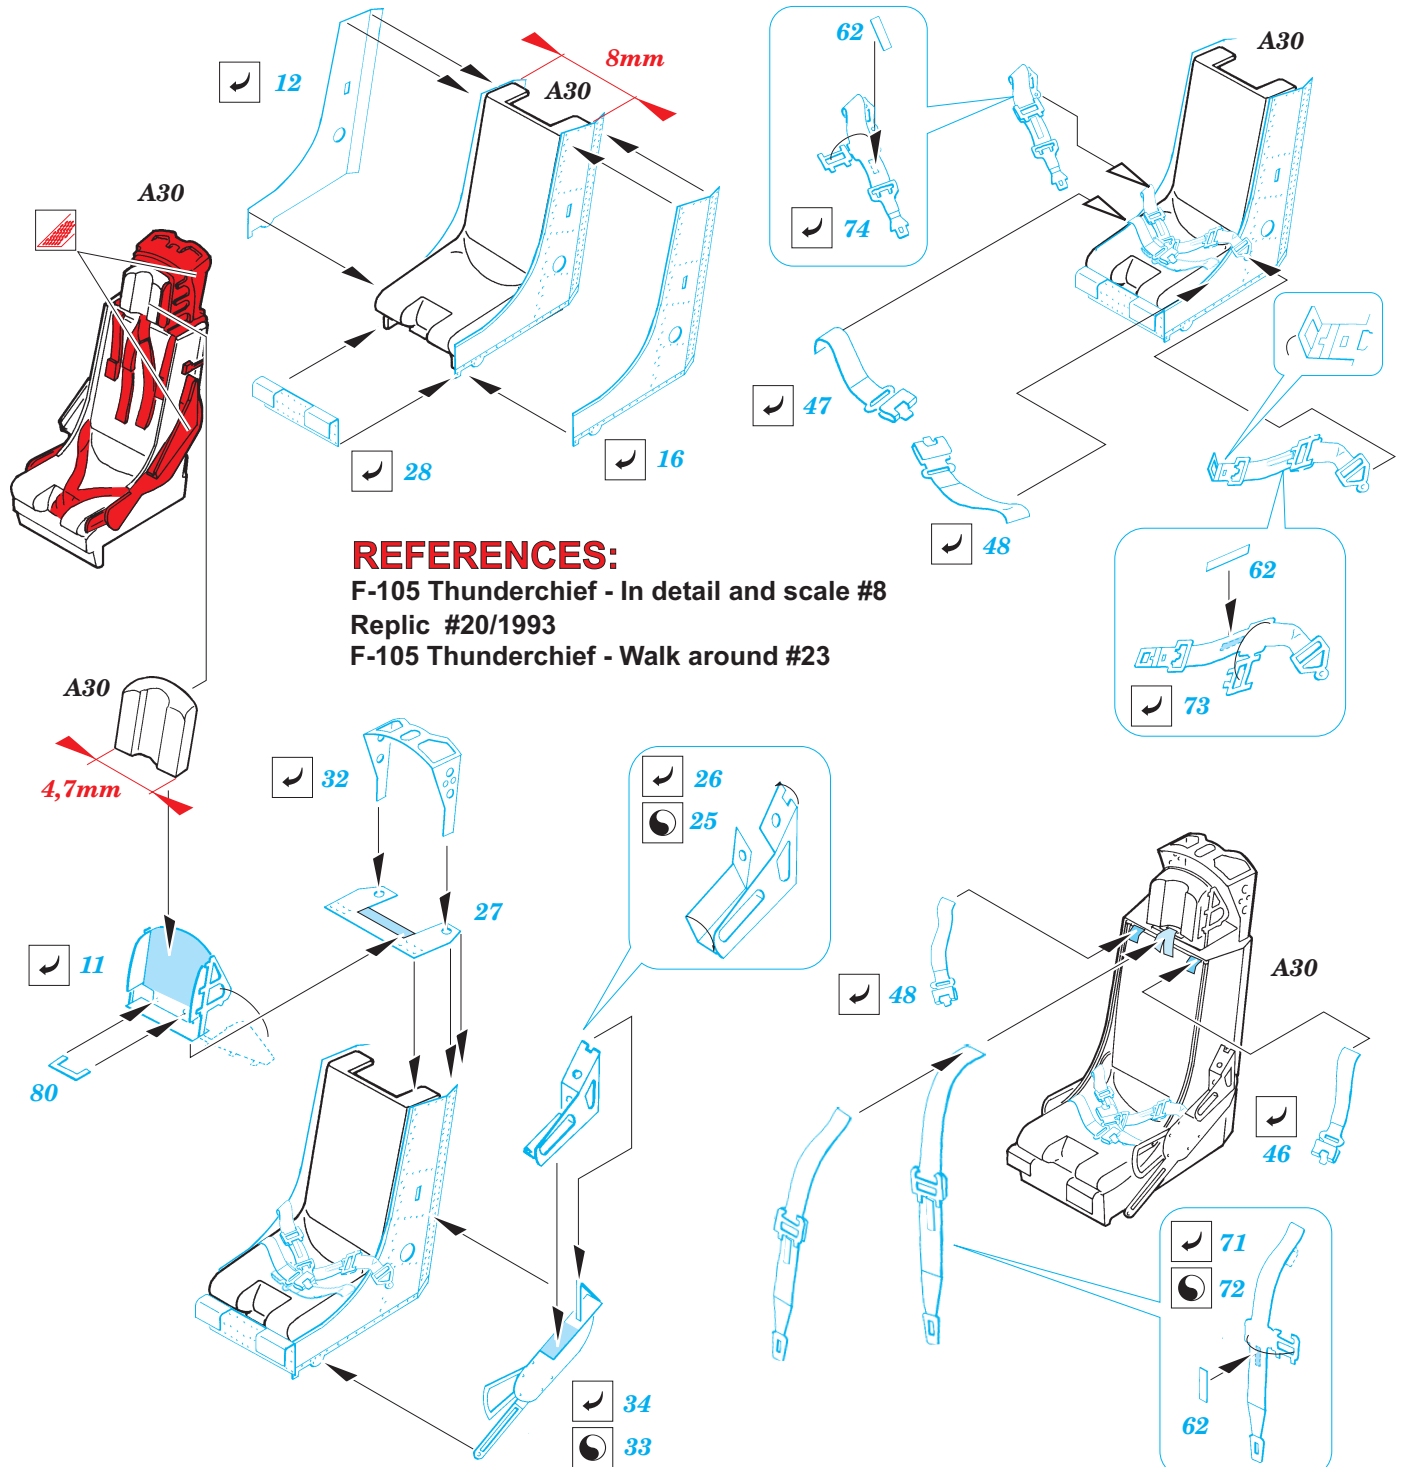

F-105D Thunderchief

eduard

48 393

1/48 scale detail set for Revell/Monogram kit • sada detailů pro model Revell/Monogram 1/48

print

film

-  SYMETRICAL ASSEMBLY
SYMETRICKÁ MONTÁŽ
-  REMOVE
ODSTRANIT
-  BEND
OHNOUT
-  REPLACE
NAHRADIT
-  GRIND
OBROUSIT
-  OPTION
VOLBA

ORIGINAL KIT PARTS
PŮVODNÍ DÍLY STAVEBNICE

PHOTO-ETCHED PARTS
LEPTANÉ DÍLY

PARTS TO BE REMOVED
DÍLY K ODSTRANĚNÍ

FILL
TMĚLIT

REFERENCES:

- F-105 Thunderchief - In detail and scale #8
- Replic #20/1993
- F-105 Thunderchief - Walk around #23

film B

60 (S) 18 (S)

79

43+69

20 (S)