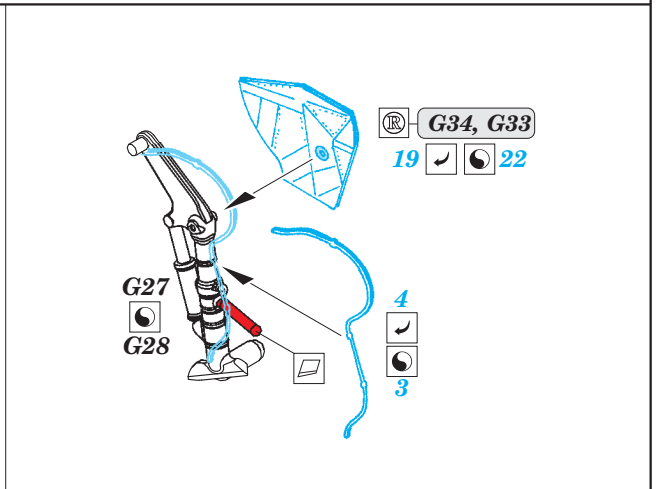

# UTI MiG-15 exterior

eduard

72 608

1/72 scale detail set for Eduard kit • sada detailů pro model 1/72 Eduard

- ★ APPLY EXPRESS MASK AND PAINT BEFORE GLUING  
POUŽIT EXPRESS MASK NABARVIT PŘED SLEPENÍM
- ☉ SYMMETRICAL ASSEMBLY  
SYMETRICKÁ MONTÁŽ
- REMOVE  
ODSTRANIT
- ▨ GRIND  
OBROUSIT
- ⊘ DRILL HOLE  
VRTAT OTVOR
- 1 COLORED ETCHED PARTS  
LEPTANÉ BAREVNÉ DÍLY
- ↪ BEND  
OHNOUT
- ? OPTION  
VOLBA
- Ⓜ REPLACE  
NAHRADIT

■ ORIGINAL KIT PARTS  
PŮVODNÍ DÍLY STAVEBNICE

■ PHOTO-ETCHED PARTS  
LEPTANÉ DÍLY

■ PARTS TO BE REMOVED  
DÍLY K ODSTRANĚNÍ

■ FILL  
TMELIT

*For further detail sets look for **eduard** 72 607 UTI MiG-15 landing flaps (not included in this set)*