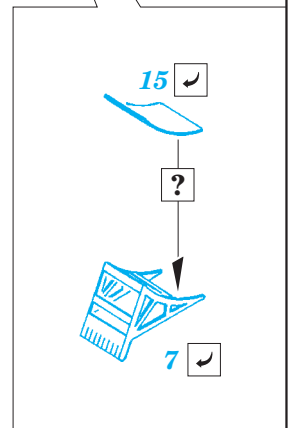

# UTI MiG-15 exterior

eduard

72 608

1/72 scale detail set for Eduard kit • sada detailů pro model 1/72 Eduard

- ★ APPLY EXPRESS MASK AND PAINT BEFORE GLUING  
POUŽIT EXPRESS MASK NABARVIT PŘED SLEPENÍM
- ☉ SYMMETRICAL ASSEMBLY  
SYMETRICKÁ MONTÁŽ
- REMOVE  
ODSTRANIT
- ▨ GRIND  
OBROUSIT
- ⊘ DRILL HOLE  
VRTAT OTVOR
- 1 COLORED ETCHED PARTS  
LEPTANÉ BAREVNÉ DÍLY
- ↪ BEND  
OHNOUT
- ? OPTION  
VOLBA
- Ⓜ REPLACE  
NAHRADIT

■ ORIGINAL KIT PARTS  
PŮVODNÍ DÍLY STAVEBNICE

■ PHOTO-ETCHED PARTS  
LEPTANÉ DÍLY

■ PARTS TO BE REMOVED  
DÍLY K ODSTRANĚNÍ

■ FILL  
TMELIT

*For further detail sets look for **eduard** 72 607 UTI MiG-15 landing flaps (not included in this set)*