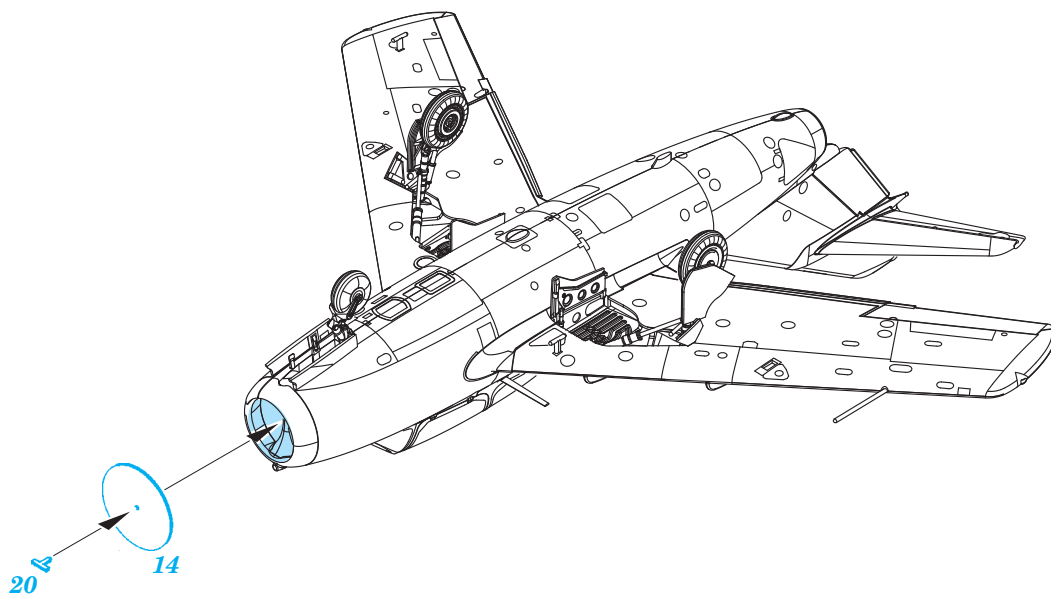

# UTI MiG-15 exterior

eduard

72 608

1/72 scale detail set for Eduard kit • sada detailů pro model 1/72 Eduard

- ★ APPLY EXPRESS MASK AND PAINT BEFORE GLUING  
POUŽIT EXPRESS MASK NABARVIT PŘED SLEPENÍM
- ☉ SYMMETRICAL ASSEMBLY  
SYMETRICKÁ MONTÁŽ
- REMOVE  
ODSTRANIT
- ▨ GRIND  
OBROUSIT
- ⊘ DRILL HOLE  
VRTAT OTVOR
- 1 COLORED ETCHED PARTS  
LEPTANÉ BAREVNÉ DÍLY
- ↪ BEND  
OHNOUT
- ? OPTION  
VOLBA
- Ⓜ REPLACE  
NAHRADIT

■ ORIGINAL KIT PARTS  
PŮVODNÍ DÍLY STAVEBNICE

■ PHOTO-ETCHED PARTS  
LEPTANÉ DÍLY

■ PARTS TO BE REMOVED  
DÍLY K ODSTRANĚNÍ

■ FILL  
TMELIT

*For further detail sets look for **eduard** 72 607 UTI MiG-15 landing flaps (not included in this set)*