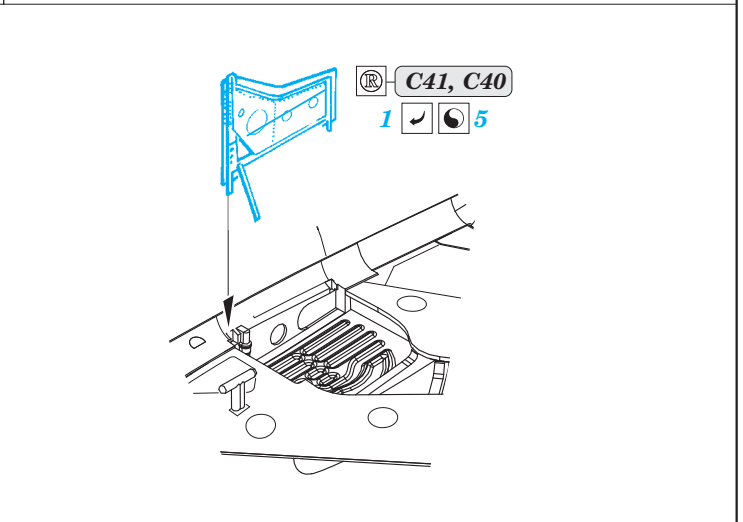

# UTI MiG-15 exterior

eduard

72 608

1/72 scale detail set for Eduard kit • sada detailů pro model 1/72 Eduard

- ★ APPLY EXPRESS MASK AND PAINT BEFORE GLUING  
POUŽIT EXPRESS MASK NABARVIT PŘED SLEPENÍM
- ☉ SYMMETRICAL ASSEMBLY  
SYMETRICKÁ MONTÁŽ
- REMOVE  
ODSTRANIT
- ▨ GRIND  
OBROUSIT
- ⊘ DRILL HOLE  
VRTAT OTVOR
- 1 COLORED ETCHED PARTS  
LEPTANÉ BAREVNÉ DÍLY
- ↪ BEND  
OHNOUT
- ? OPTION  
VOLBA
- Ⓜ REPLACE  
NAHRADIT

■ ORIGINAL KIT PARTS  
PŮVODNÍ DÍLY STAVEBNICE

■ PHOTO-ETCHED PARTS  
LEPTANÉ DÍLY

■ PARTS TO BE REMOVED  
DÍLY K ODSTRANĚNÍ

■ FILL  
TMELIT

*For further detail sets look for **eduard** 72 607 UTI MiG-15 landing flaps (not included in this set)*