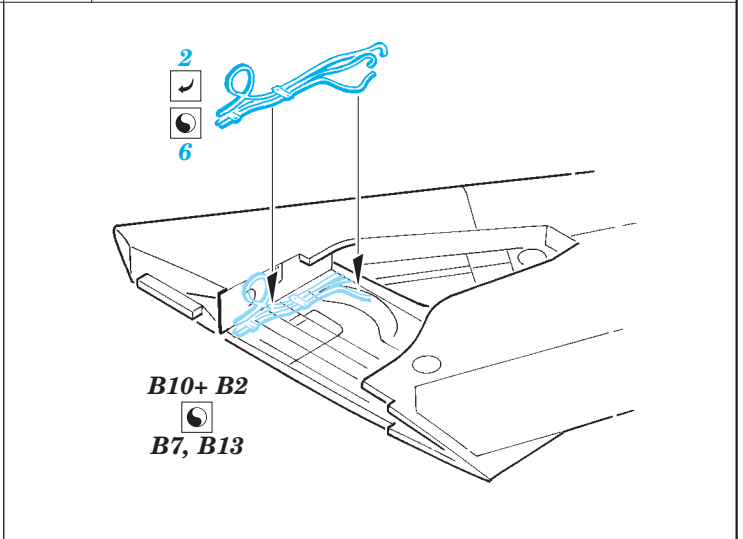

# UTI MiG-15 exterior

eduard

72 608

1/72 scale detail set for Eduard kit • sada detailů pro model 1/72 Eduard

- ★ APPLY EXPRESS MASK AND PAINT BEFORE GLUING  
POUŽIT EXPRESS MASK NABARVIT PŘED SLEPENÍM
- ☉ SYMMETRICAL ASSEMBLY  
SYMETRICKÁ MONTÁŽ
- REMOVE  
ODSTRANIT
- ▨ GRIND  
OBROUSIT
- ⊘ DRILL HOLE  
VRTAT OTVOR
- 1 COLORED ETCHED PARTS  
LEPTANÉ BAREVNÉ DÍLY
- ↪ BEND  
OHNOUT
- ? OPTION  
VOLBA
- Ⓜ REPLACE  
NAHRADIT

■ ORIGINAL KIT PARTS  
PŮVODNÍ DÍLY STAVEBNICE

■ PHOTO-ETCHED PARTS  
LEPTANÉ DÍLY

■ PARTS TO BE REMOVED  
DÍLY K ODSTRANĚNÍ

■ FILL  
TMELIT

*For further detail sets look for **eduard** 72 607 UTI MiG-15 landing flaps (not included in this set)*