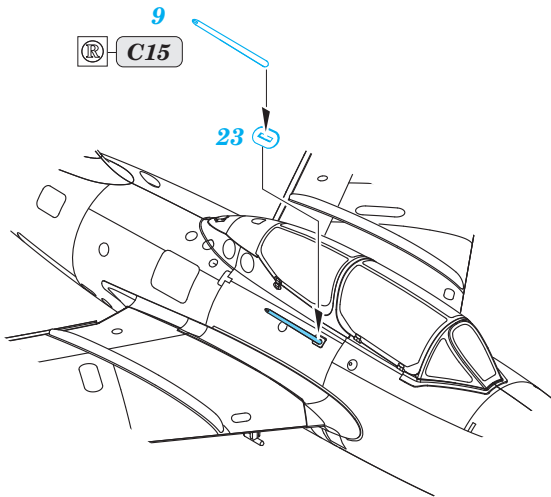

# UTI MiG-15 exterior

eduard

72 608

1/72 scale detail set for Eduard kit • sada detailů pro model 1/72 Eduard

- ★ APPLY EXPRESS MASK AND PAINT BEFORE GLUING  
POUŽIT EXPRESS MASK NABARVIT PŘED SLEPENÍM
- ☉ SYMMETRICAL ASSEMBLY  
SYMETRICKÁ MONTÁŽ
- REMOVE  
ODSTRANIT
- ▨ GRIND  
OBROUSIT
- ⊘ DRILL HOLE  
VRTAT OTVOR
- 1 COLORED ETCHED PARTS  
LEPTANÉ BAREVNÉ DÍLY
- ↪ BEND  
OHNOUT
- ? OPTION  
VOLBA
- Ⓜ REPLACE  
NAHRADIT

■ ORIGINAL KIT PARTS  
PŮVODNÍ DÍLY STAVEBNICE

■ PHOTO-ETCHED PARTS  
LEPTANÉ DÍLY

■ PARTS TO BE REMOVED  
DÍLY K ODSTRANĚNÍ

■ FILL  
TMELIT

*For further detail sets look for **eduard** 72 607 UTI MiG-15 landing flaps (not included in this set)*