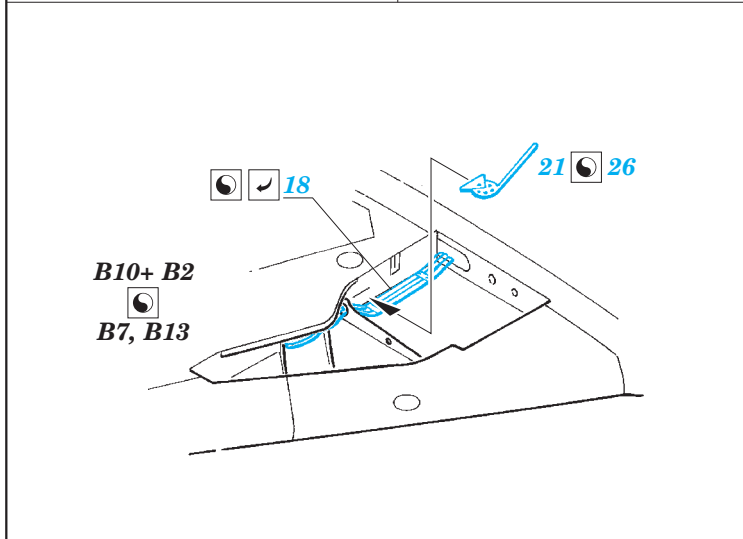

# UTI MiG-15 exterior

eduard

72 608

1/72 scale detail set for Eduard kit • sada detailů pro model 1/72 Eduard

- ★ APPLY EXPRESS MASK AND PAINT BEFORE GLUING  
POUŽIT EXPRESS MASK NABARVIT PŘED SLEPENÍM
- ☉ SYMMETRICAL ASSEMBLY  
SYMETRICKÁ MONTÁŽ
- REMOVE  
ODSTRANIT
- ▨ GRIND  
OBROUSIT
- ⊘ DRILL HOLE  
VRTAT OTVOR
- 1 COLORED ETCHED PARTS  
LEPTANÉ BAREVNÉ DÍLY
- ↪ BEND  
OHNOUT
- ? OPTION  
VOLBA
- Ⓜ REPLACE  
NAHRADIT

■ ORIGINAL KIT PARTS  
PŮVODNÍ DÍLY STAVEBNICE

■ PHOTO-ETCHED PARTS  
LEPTANÉ DÍLY

■ PARTS TO BE REMOVED  
DÍLY K ODSTRANĚNÍ

■ FILL  
TMELIT

*For further detail sets look for **eduard** 72 607 UTI MiG-15 landing flaps (not included in this set)*