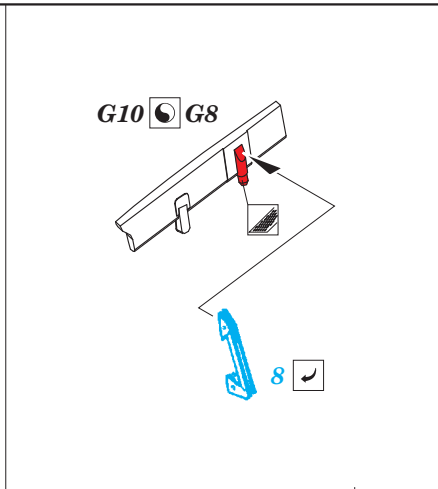

# UTI MiG-15 exterior

eduard

72 608

1/72 scale detail set for Eduard kit • sada detailů pro model 1/72 Eduard

- ★ APPLY EXPRESS MASK AND PAINT BEFORE GLUING  
POUŽIT EXPRESS MASK NABARVIT PŘED SLEPENÍM
- ☉ SYMMETRICAL ASSEMBLY  
SYMETRICKÁ MONTÁŽ
- REMOVE  
ODSTRANIT
- ▨ GRIND  
OBROUSIT
- ⊘ DRILL HOLE  
VRTAT OTVOR
- 1 COLORED ETCHED PARTS  
LEPTANÉ BAREVNÉ DÍLY
- ↪ BEND  
OHNOUT
- ? OPTION  
VOLBA
- Ⓜ REPLACE  
NAHRADIT

■ ORIGINAL KIT PARTS  
PŮVODNÍ DÍLY STAVEBNICE

■ PHOTO-ETCHED PARTS  
LEPTANÉ DÍLY

■ PARTS TO BE REMOVED  
DÍLY K ODSTRANĚNÍ

■ FILL  
TMELIT

*For further detail sets look for **eduard** 72 607 UTI MiG-15 landing flaps (not included in this set)*