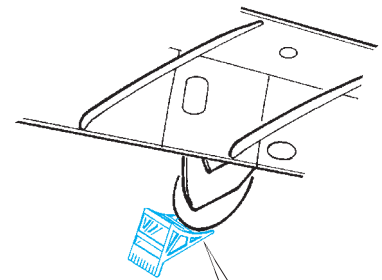

# UTI MiG-15 exterior

eduard

72 608

1/72 scale detail set for Eduard kit • sada detailů pro model 1/72 Eduard

- ★ APPLY EXPRESS MASK AND PAINT BEFORE GLUING  
POUŽIT EXPRESS MASK NABARVIT PŘED SLEPENÍM
- ☉ SYMMETRICAL ASSEMBLY  
SYMETRICKÁ MONTÁŽ
- REMOVE  
ODSTRANIT
- ▨ GRIND  
OBROUSIT
- ⊘ DRILL HOLE  
VRTAT OTVOR
- 1 COLORED ETCHED PARTS  
LEPTANÉ BAREVNÉ DÍLY
- ↪ BEND  
OHNOUT
- ? OPTION  
VOLBA
- Ⓜ REPLACE  
NAHRADIT

■ ORIGINAL KIT PARTS  
PŮVODNÍ DÍLY STAVEBNICE

■ PHOTO-ETCHED PARTS  
LEPTANÉ DÍLY

■ PARTS TO BE REMOVED  
DÍLY K ODSTRANĚNÍ

■ FILL  
TMELIT

*For further detail sets look for **eduard** 72 607 UTI MiG-15 landing flaps (not included in this set)*