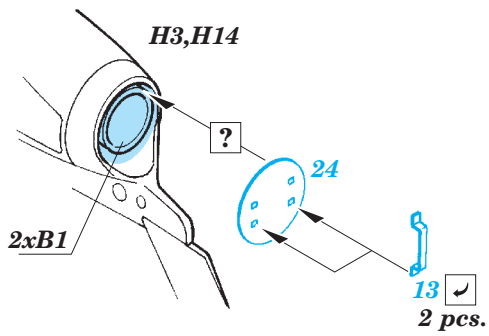

# UTI MiG-15 exterior

eduard

72 608

1/72 scale detail set for Eduard kit • sada detailů pro model 1/72 Eduard

- ★ APPLY EXPRESS MASK AND PAINT BEFORE GLUING  
POUŽIT EXPRESS MASK NABARVIT PŘED SLEPENÍM
- ☉ SYMMETRICAL ASSEMBLY  
SYMETRICKÁ MONTÁŽ
- REMOVE  
ODSTRANIT
- ▨ GRIND  
OBROUSIT
- ⊘ DRILL HOLE  
VRTAT OTVOR
- 1 COLORED ETCHED PARTS  
LEPTANÉ BAREVNÉ DÍLY
- ↪ BEND  
OHNOUT
- ? OPTION  
VOLBA
- Ⓜ REPLACE  
NAHRADIT

■ ORIGINAL KIT PARTS  
PŮVODNÍ DÍLY STAVEBNICE

■ PHOTO-ETCHED PARTS  
LEPTANÉ DÍLY

■ PARTS TO BE REMOVED  
DÍLY K ODSTRANĚNÍ

■ FILL  
TMELIT

*For further detail sets look for **eduard** 72 607 UTI MiG-15 landing flaps (not included in this set)*