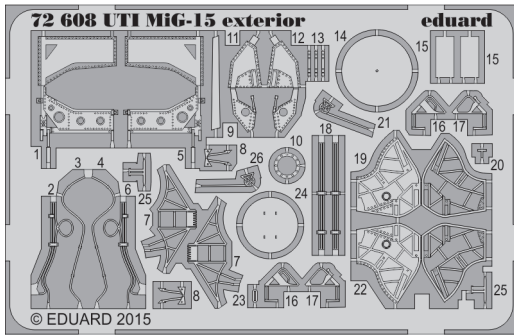

# UTI MiG-15 exterior

eduard

72 608

1/72 scale detail set for Eduard kit • sada detailů pro model 1/72 Eduard

- ★ APPLY EXPRESS MASK AND PAINT BEFORE GLUING  
POUŽIT EXPRESS MASK NABARVIT PŘED SLEPENÍM
- ☉ SYMMETRICAL ASSEMBLY  
SYMETRICKÁ MONTÁŽ
- REMOVE  
ODSTRANIT
- ▨ GRIND  
OBROUSIT
- ⊘ DRILL HOLE  
VRTAT OTVOR
- 1 COLORED ETCHED PARTS  
LEPTANÉ BAREVNÉ DÍLY
- ↪ BEND  
OHNOUT
- ? OPTION  
VOLBA
- Ⓜ REPLACE  
NAHRADIT

■ ORIGINAL KIT PARTS  
PŮVODNÍ DÍLY STAVEBNICE

■ PHOTO-ETCHED PARTS  
LEPTANÉ DÍLY

■ PARTS TO BE REMOVED  
DÍLY K ODSTRANĚNÍ

■ FILL  
TMELIT

*For further detail sets look for **eduard** 72 607 UTI MiG-15 landing flaps (not included in this set)*