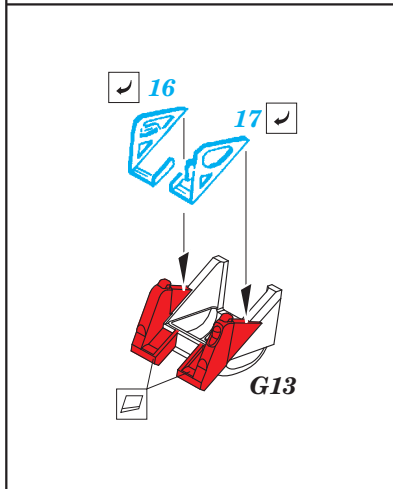

# UTI MiG-15 exterior

eduard

72 608

1/72 scale detail set for Eduard kit • sada detailů pro model 1/72 Eduard

- ★ APPLY EXPRESS MASK AND PAINT BEFORE GLUING  
POUŽIT EXPRESS MASK NABARVIT PŘED SLEPENÍM
- ☉ SYMMETRICAL ASSEMBLY  
SYMETRICKÁ MONTÁŽ
- REMOVE  
ODSTRANIT
- ▨ GRIND  
OBROUSIT
- ⊘ DRILL HOLE  
VRTAT OTVOR
- 1 COLORED ETCHED PARTS  
LEPTANÉ BAREVNÉ DÍLY
- ↪ BEND  
OHNOUT
- ? OPTION  
VOLBA
- Ⓜ REPLACE  
NAHRADIT

■ ORIGINAL KIT PARTS  
PŮVODNÍ DÍLY STAVEBNICE

■ PHOTO-ETCHED PARTS  
LEPTANÉ DÍLY

■ PARTS TO BE REMOVED  
DÍLY K ODSTRANĚNÍ

■ FILL  
TMELIT

*For further detail sets look for **eduard** 72 607 UTI MiG-15 landing flaps (not included in this set)*