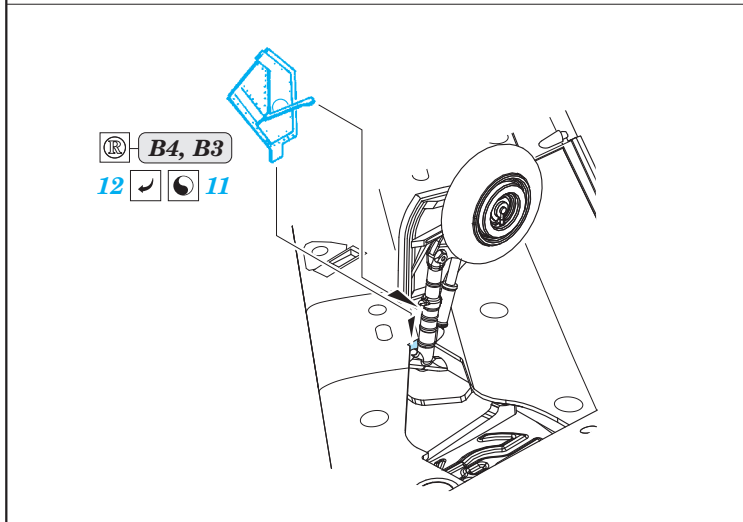

# UTI MiG-15 exterior

eduard

72 608

1/72 scale detail set for Eduard kit • sada detailů pro model 1/72 Eduard

- ★ APPLY EXPRESS MASK AND PAINT BEFORE GLUING  
POUŽIT EXPRESS MASK NABARVIT PŘED SLEPENÍM
- ☉ SYMMETRICAL ASSEMBLY  
SYMETRICKÁ MONTÁŽ
- REMOVE  
ODSTRANIT
- ▨ GRIND  
OBROUSIT
- ⊘ DRILL HOLE  
VRTAT OTVOR
- 1 COLORED ETCHED PARTS  
LEPTANÉ BAREVNÉ DÍLY
- ↪ BEND  
OHNOUT
- ? OPTION  
VOLBA
- Ⓜ REPLACE  
NAHRADIT

■ ORIGINAL KIT PARTS  
PŮVODNÍ DÍLY STAVEBNICE

■ PHOTO-ETCHED PARTS  
LEPTANÉ DÍLY

■ PARTS TO BE REMOVED  
DÍLY K ODSTRANĚNÍ

■ FILL  
TMELIT

*For further detail sets look for **eduard** 72 607 UTI MiG-15 landing flaps (not included in this set)*