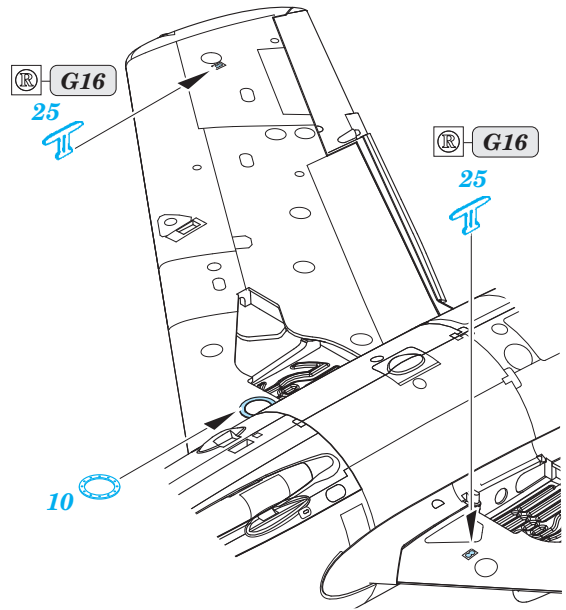

# UTI MiG-15 exterior

eduard

72 608

1/72 scale detail set for Eduard kit • sada detailů pro model 1/72 Eduard

- ★ APPLY EXPRESS MASK AND PAINT BEFORE GLUING  
POUŽIT EXPRESS MASK NABARVIT PŘED SLEPENÍM
- ☉ SYMMETRICAL ASSEMBLY  
SYMETRICKÁ MONTÁŽ
- REMOVE  
ODSTRANIT
- ▨ GRIND  
OBROUSIT
- ⊘ DRILL HOLE  
VRTAT OTVOR
- 1 COLORED ETCHED PARTS  
LEPTANÉ BAREVNÉ DÍLY
- ↪ BEND  
OHNOUT
- ? OPTION  
VOLBA
- Ⓜ REPLACE  
NAHRADIT

■ ORIGINAL KIT PARTS  
PŮVODNÍ DÍLY STAVEBNICE

■ PHOTO-ETCHED PARTS  
LEPTANÉ DÍLY

■ PARTS TO BE REMOVED  
DÍLY K ODSTRANĚNÍ

■ FILL  
TMELIT

*For further detail sets look for **eduard** 72 607 UTI MiG-15 landing flaps (not included in this set)*