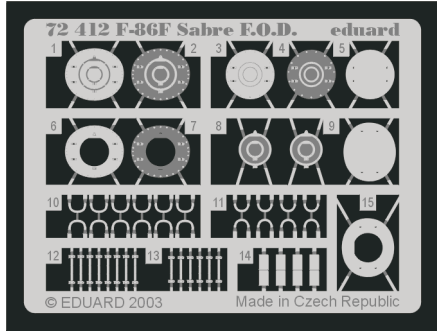

F-86F Sabre F.O.D.

eduard

72 412

1/72 scale detail set for Hasegawa kit • sada detailů pro model 1/72 Hasegawa

used colors
pou ité barvy **GUNZE**

1 RED
ČERVENÁ — MR-114

- APPLY EXPRESS MASK AND PAINT BEFORE GLUING
POU IT EXPRESS MASK NABARVIT PŘED SLEPENÍM
- SYMMETRICAL ASSEMBLY
SYMETRICKÁ MONTÁ
- REMOVE
ODSTRANIT
- GRIND
OBROUSIT
- DRILL HOLE
VRTAT OTVOR
- BEND
OHNOUT
- OPTION
VOLBA
- REPLACE
NAHRADIT

ORIGINAL KIT PARTS
PŮVODNÍ DÍLY STAVEBNICE

PHOTO-ETCHED PARTS
LEPTANÉ DÍLY

PARTS TO BE REMOVED
DÍLY K ODSTRANĚNÍ

FILL
TMELIT