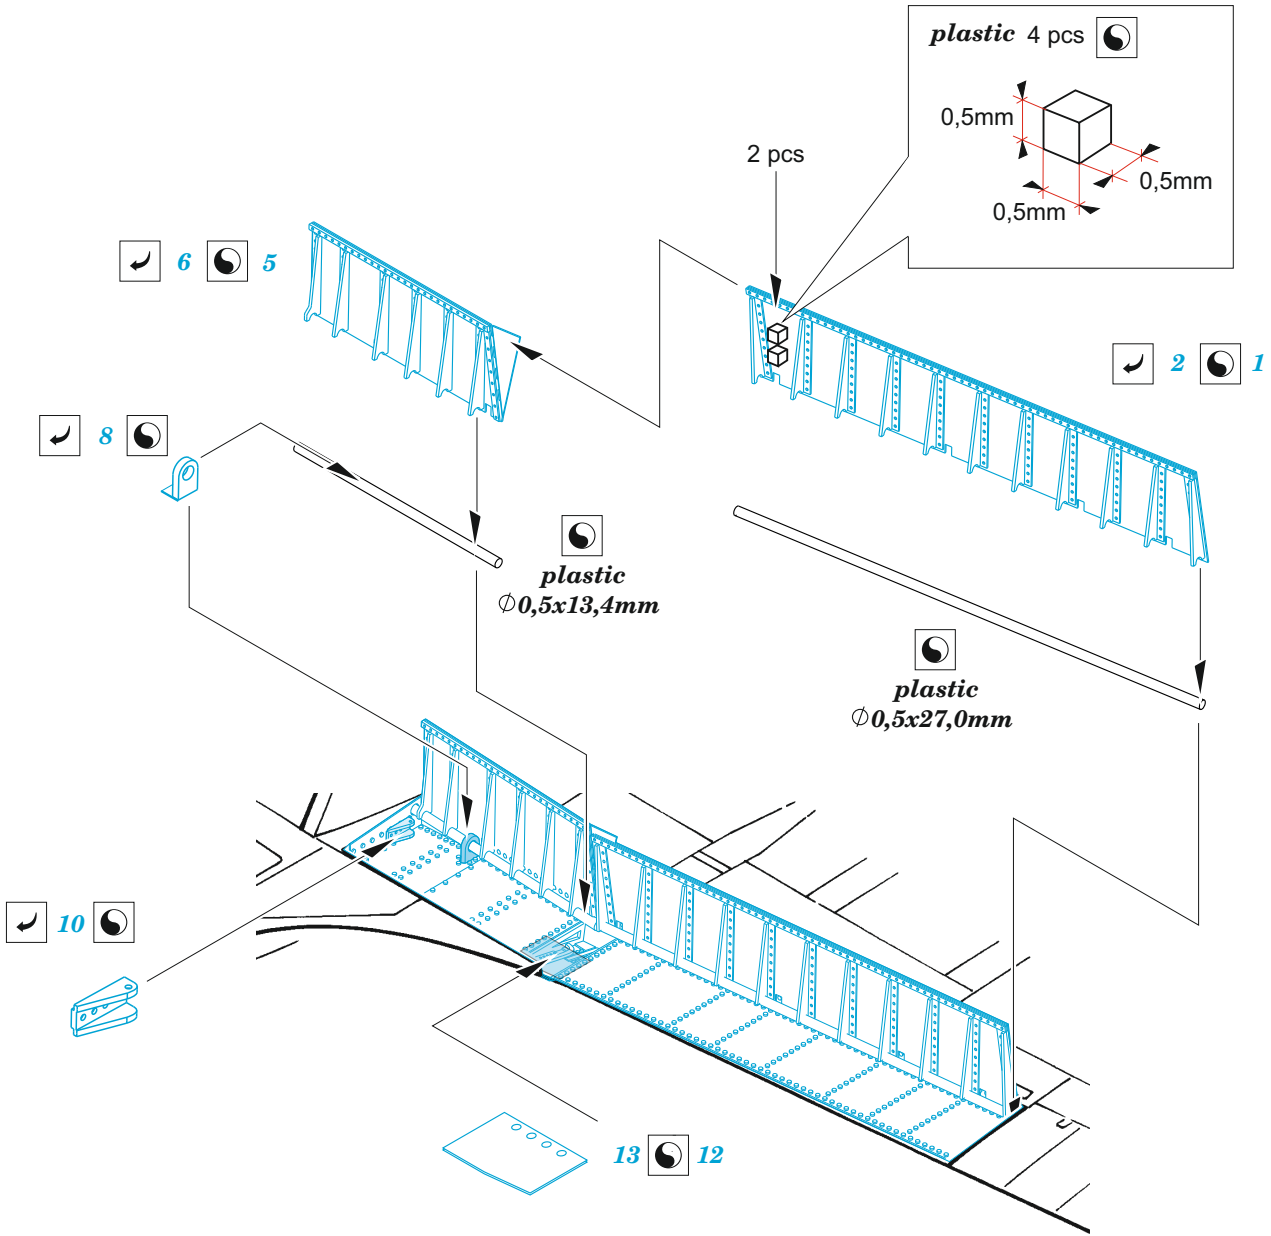

Related products: SS 708 + 73 708 Hurricane Mk.IIc 1/72