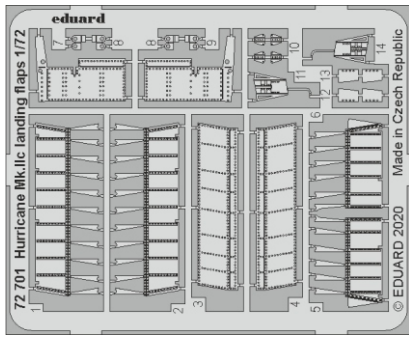

Hurricane Mk.IIc landing flaps

eduard

72 701

1/72 detail set for 1/72 ARMA HOBBY kit • sada detailů pro stavebnici 1/72 ARMA HOBBY

- APPLY EXPRESS MASK AND PAINT BEFORE GLUING
POUŽIT EXPRESS MASK NABARVIT PŘED SLEPENÍM
- SYMMETRICAL ASSEMBLY
SYMETRICKÁ MONTÁŽ
- REMOVE
ODSTRANIT
- GRIND
OBROUSIT
- DRILL HOLE
VRTÁT OTVOR
- BEND
OHNOUT
- OPTION
VOLBA
- REPLACE
NAHRADIT
- 1** COLORED ETCHED PARTS
LEPTANÉ BAREVNÉ DÍLY
- 1** ETCHED PARTS
LEPTANÉ NEBAREVNÉ DÍLY
- 1** ORIGINAL KIT PARTS
PŮVODNÍ DÍLY STAVEBNICE

ORIGINAL KIT PARTS
PŮVODNÍ DÍLY STAVEBNICE

PHOTO-ETCHED PARTS
LEPTANÉ DÍLY

PARTS TO BE REMOVED
DÍLY K ODSTRANĚNÍ

FILL
TMELIT

7 **9**
step#1

11 **14**
step#2

15 + 14

step#3