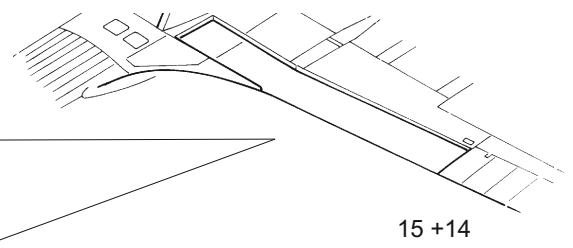

Hurricane Mk.IIc landing flaps

eduard

72 701

1/72 detail set for 1/72 ARMA HOBBY kit • sada detailů pro stavebnici 1/72 ARMA HOBBY

- APPLY EXPRESS MASK AND PAINT BEFORE GLUING
POUŽIT EXPRESS MASK NABARVIT PŘED SLEPENÍM
- SYMMETRICAL ASSEMBLY
SYMETRICKÁ MONTÁŽ
- REMOVE
ODSTRANIT
- GRIND
OBROUSIT
- DRILL HOLE
VRTÁT OTVOR
- BEND
OHNOUT
- OPTION
VOLBA
- REPLACE
NAHRADIT
- 1** COLORED ETCHED PARTS
LEPTANÉ BAREVNÉ DÍLY
- 1** ETCHED PARTS
LEPTANÉ NEBAREVNÉ DÍLY
- 1** ORIGINAL KIT PARTS
PŮVODNÍ DÍLY STAVEBNICE

ORIGINAL KIT PARTS
PŮVODNÍ DÍLY STAVEBNICE

PHOTO-ETCHED PARTS
LEPTANÉ DÍLY

PARTS TO BE REMOVED
DÍLY K ODSTRANĚNÍ

FILL
TMELIT

7 **9**
step#1

11 **14**
step#2

15 + 14

step#3