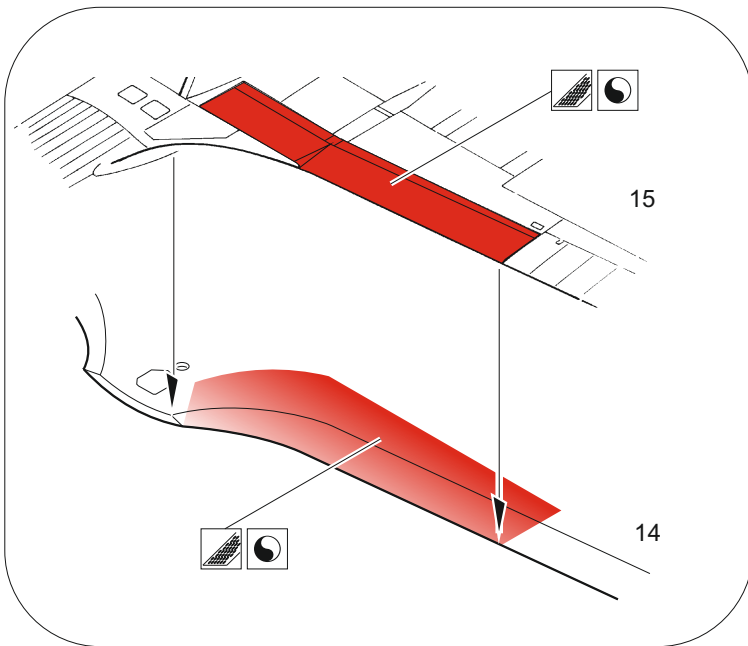

Hurricane Mk.IIc landing flaps

eduard

72 701

1/72 detail set for 1/72 ARMA HOBBY kit • sada detailů pro stavebnici 1/72 ARMA HOBBY

- APPLY EXPRESS MASK AND PAINT BEFORE GLUING
POUŽIT EXPRESS MASK NABARVIT PŘED SLEPENÍM
- SYMMETRICAL ASSEMBLY
SYMETRICKÁ MONTÁŽ
- REMOVE
ODSTRANIT
- GRIND
OBROUSIT
- DRILL HOLE
VRTÁT OTVOR
- BEND
OHNOUT
- OPTION
VOLBA
- REPLACE
NAHRADIT
- 1** COLORED ETCHED PARTS
LEPTANÉ BAREVNÉ DÍLY
- 1** ETCHED PARTS
LEPTANÉ NEBAREVNÉ DÍLY
- 1** ORIGINAL KIT PARTS
PŮVODNÍ DÍLY STAVEBNICE

ORIGINAL KIT PARTS
PŮVODNÍ DÍLY STAVEBNICE

PHOTO-ETCHED PARTS
LEPTANÉ DÍLY

PARTS TO BE REMOVED
DÍLY K ODSTRANĚNÍ

FILL
TMELIT

7 **9**
step#1

11 **14**
step#2

15 + 14

step#3