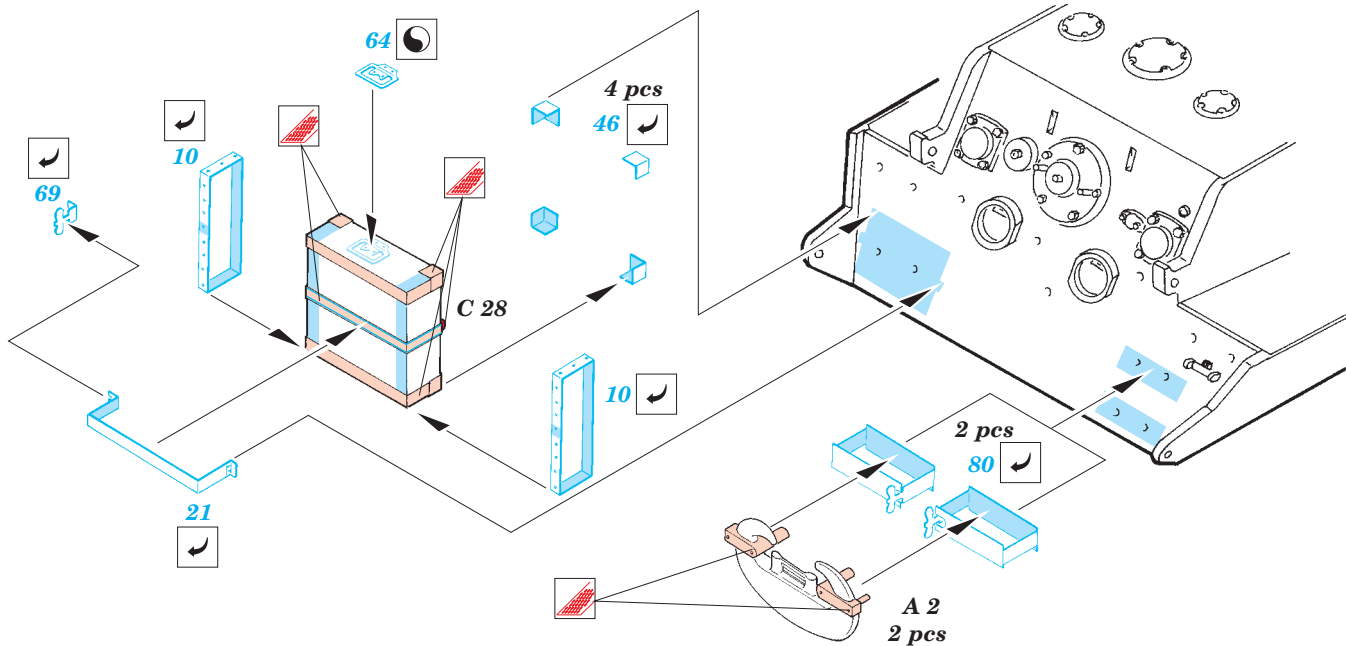

King Tiger Henschel

1/35 scale detail set for Tamiya 35 164 kit • sada detailů pro model 1/35 Tamiya 35 164

eduard

35 399

- SYMMETRICAL ASSEMBLY
SYMETRICKÁ MONTÁŽ
- REMOVE
ODSTRANIT
- BEND
OHNOUT
- REPLACE
NAHRADIT
- GRIND
OBROUSIT
- OPTION
VOLBA

ORIGINAL KIT PARTS
PŮVODNÍ DÍLY STAVEBNICE

PHOTO-ETCHED PARTS
LEPTANÉ DÍLY

PARTS TO BE REMOVED
DÍLY K ODSTRANĚNÍ

EARLY VERSION

Step 1

LATE VERSION

Step 1

Step 2

Comander's hatch open

Only in open position

References: - Achtung panzer No. 6 : Tiger
 - Panzers in Saumur No. 1

not included in this set

<p>1.</p>	<p>2.</p> <p>YELLOW</p>	<p>3.</p>
<p>4.</p>	<p>5.</p> <p>WHITE</p>	<p>6.</p>