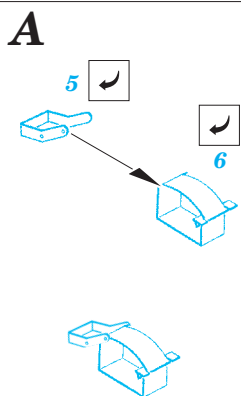

King Tiger Henschel

1/35 scale detail set for Tamiya 35 164 kit • sada detailů pro model 1/35 Tamiya 35 164

eduard

35 399

- SYMMETRICAL ASSEMBLY
SYMETRICKÁ MONTÁŽ
- REMOVE
ODSTRANIT
- BEND
OHNOUT
- REPLACE
NAHRADIT
- GRIND
OBROUSIT
- OPTION
VOLBA

ORIGINAL KIT PARTS
PŮVODNÍ DÍLY STAVEBNICE

PHOTO-ETCHED PARTS
LEPTANÉ DÍLY

PARTS TO BE REMOVED
DÍLY K ODSTRANĚNÍ

EARLY VERSION

Step 1

LATE VERSION

Step 1

Step 2

Comander's hatch open

Only in open position

References: - Achtung panzer No. 6 : Tiger
 - Panzers in Saumur No. 1

not included in this set

<p>1.</p>	<p>2.</p> <p>YELLOW</p>	<p>3.</p>
<p>4.</p>	<p>5.</p> <p>WHITE</p>	<p>6.</p>