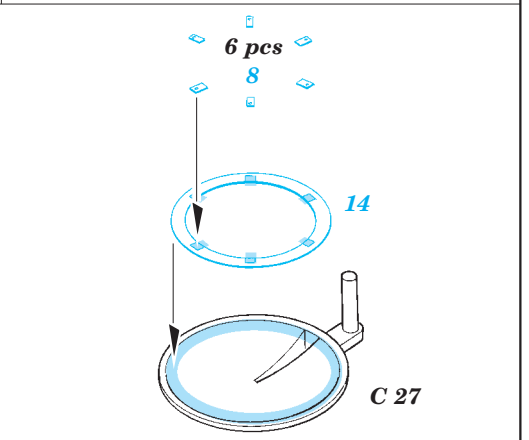

King Tiger Henschel

1/35 scale detail set for Tamiya 35 164 kit • sada detailů pro model 1/35 Tamiya 35 164

eduard

35 399

- SYMMETRICAL ASSEMBLY
SYMETRICKÁ MONTÁŽ
- REMOVE
ODSTRANIT
- BEND
OHNOUT
- REPLACE
NAHRADIT
- GRIND
OBROUSIT
- OPTION
VOLBA

ORIGINAL KIT PARTS
PŮVODNÍ DÍLY STAVEBNICE

PHOTO-ETCHED PARTS
LEPTANÉ DÍLY

PARTS TO BE REMOVED
DÍLY K ODSTRANĚNÍ

EARLY VERSION

Step 1

LATE VERSION

Step 1

Step 2

Comander's hatch open

Only in open position

References: - Achtung panzer No. 6 : Tiger
 - Panzers in Saumur No. 1

not included in this set

<p>1.</p>	<p>2.</p> <p>YELLOW</p>	<p>3.</p>
<p>4.</p>	<p>5.</p> <p>WHITE</p>	<p>6.</p>