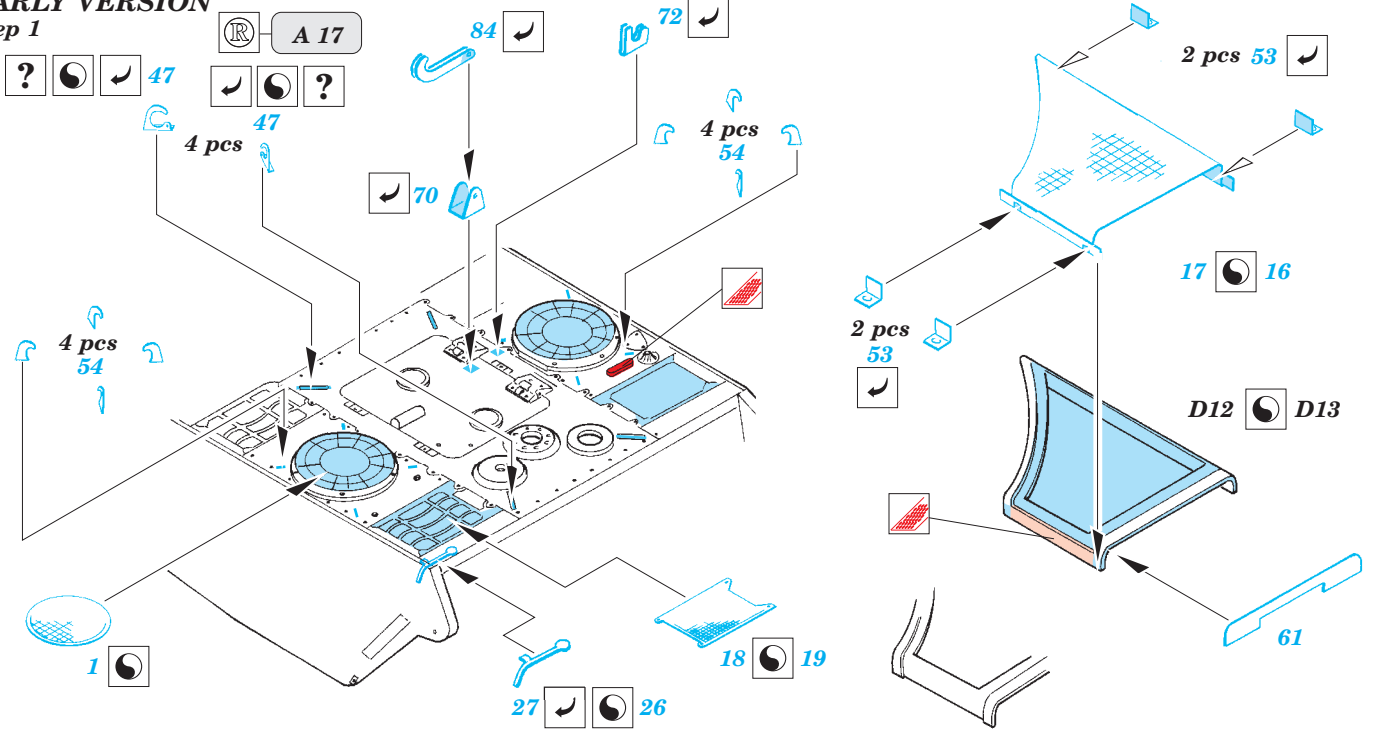

ORIGINAL KIT PARTS
PŮVODNÍ DÍLY STAVEBNICE

PHOTO-ETCHED PARTS
LEPTANÉ DÍLY

PARTS TO BE REMOVED
DÍLY K ODSTRANĚNÍ

EARLY VERSION

Step 1

LATE VERSION

Step 1

Step 2

Comander's hatch open

Only in open position

References: - Achtung panzer No. 6 : Tiger
 - Panzers in Saumur No. 1

not included in this set

<p>1.</p>	<p>2.</p> <p>YELLOW</p>	<p>3.</p>
<p>4.</p>	<p>5.</p> <p>WHITE</p>	<p>6.</p>