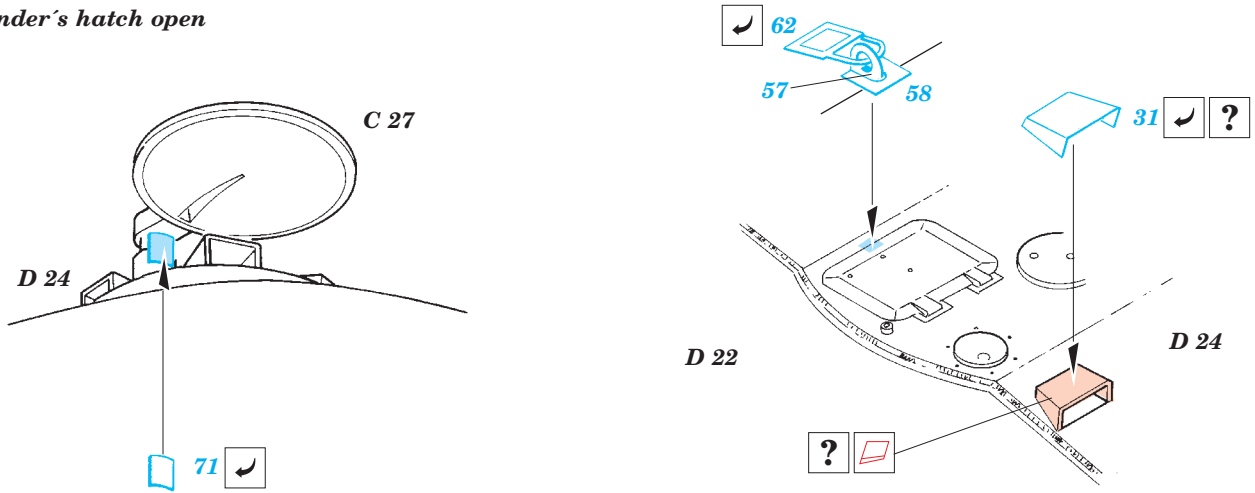

ORIGINAL KIT PARTS
PŮVODNÍ DÍLY STAVEBNICE

PHOTO-ETCHED PARTS
LEPTANÉ DÍLY

PARTS TO BE REMOVED
DÍLY K ODSTRANĚNÍ

EARLY VERSION

Step 1

LATE VERSION

Step 1

Step 2

Comander's hatch open

Only in open position

References: - Achtung panzer No. 6 : Tiger
 - Panzers in Saumur No. 1

not included in this set

<p>1.</p>	<p>2.</p> <p>YELLOW</p>	<p>3.</p>
<p>4.</p>	<p>5.</p> <p>WHITE</p>	<p>6.</p>