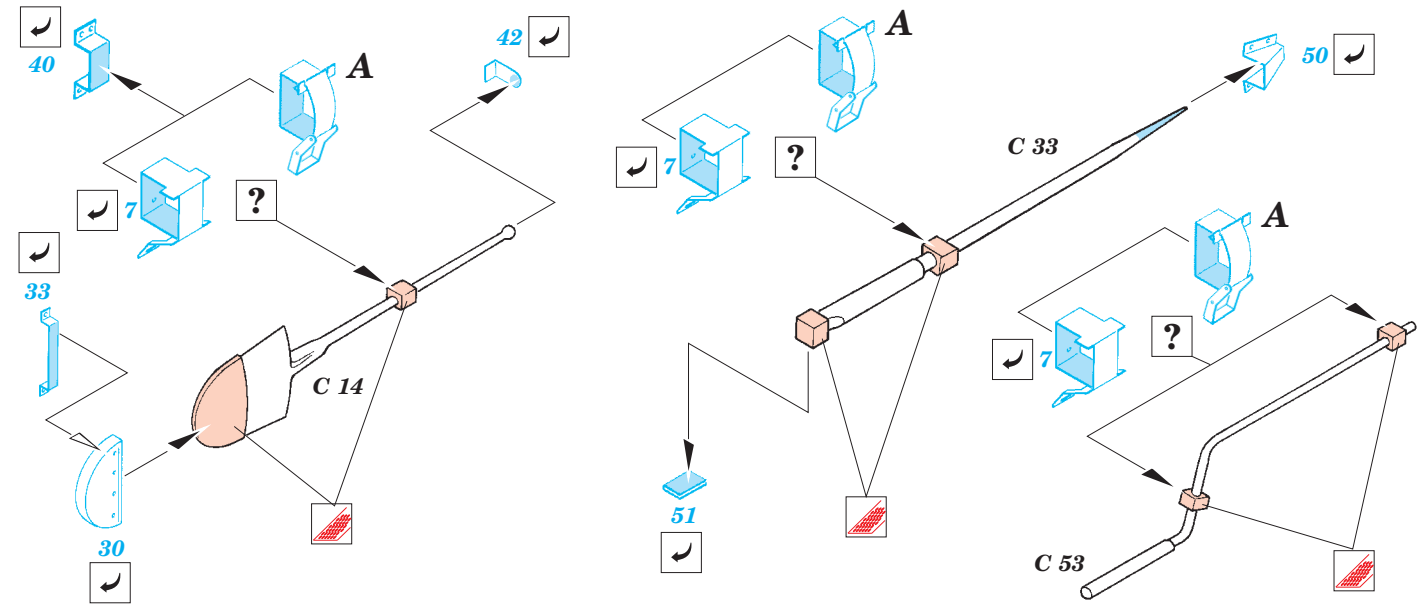

King Tiger Henschel

1/35 scale detail set for Tamiya 35 164 kit • sada detailů pro model 1/35 Tamiya 35 164

eduard

35 399

- SYMMETRICAL ASSEMBLY
SYMETRICKÁ MONTÁŽ
- REMOVE
ODSTRANIT
- BEND
OHNOUT
- REPLACE
NAHRADIT
- GRIND
OBROUSIT
- OPTION
VOLBA

ORIGINAL KIT PARTS
PŮVODNÍ DÍLY STAVEBNICE

PHOTO-ETCHED PARTS
LEPTANÉ DÍLY

PARTS TO BE REMOVED
DÍLY K ODSTRANĚNÍ

EARLY VERSION

Step 1

LATE VERSION

Step 1

Step 2

Comander's hatch open

Only in open position

References: - Achtung panzer No. 6 : Tiger
 - Panzers in Saumur No. 1

not included in this set

<p>1.</p>	<p>2.</p> <p>YELLOW</p>	<p>3.</p>
<p>4.</p>	<p>5.</p> <p>WHITE</p>	<p>6.</p>