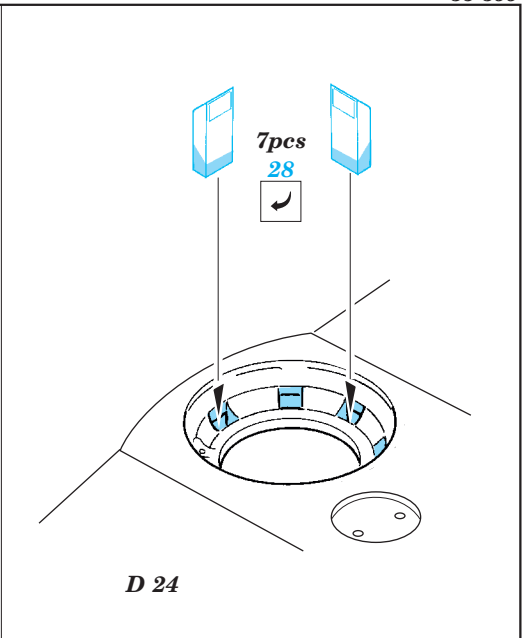

ORIGINAL KIT PARTS
PŮVODNÍ DÍLY STAVEBNICE

PHOTO-ETCHED PARTS
LEPTANÉ DÍLY

PARTS TO BE REMOVED
DÍLY K ODSTRANĚNÍ

EARLY VERSION

Step 1

LATE VERSION

Step 1

Step 2

Comander's hatch open

Only in open position

References: - Achtung panzer No. 6 : Tiger
 - Panzers in Saumur No. 1

not included in this set

<p>1.</p>	<p>2.</p> <p>YELLOW</p>	<p>3.</p>
<p>4.</p>	<p>5.</p> <p>WHITE</p>	<p>6.</p>