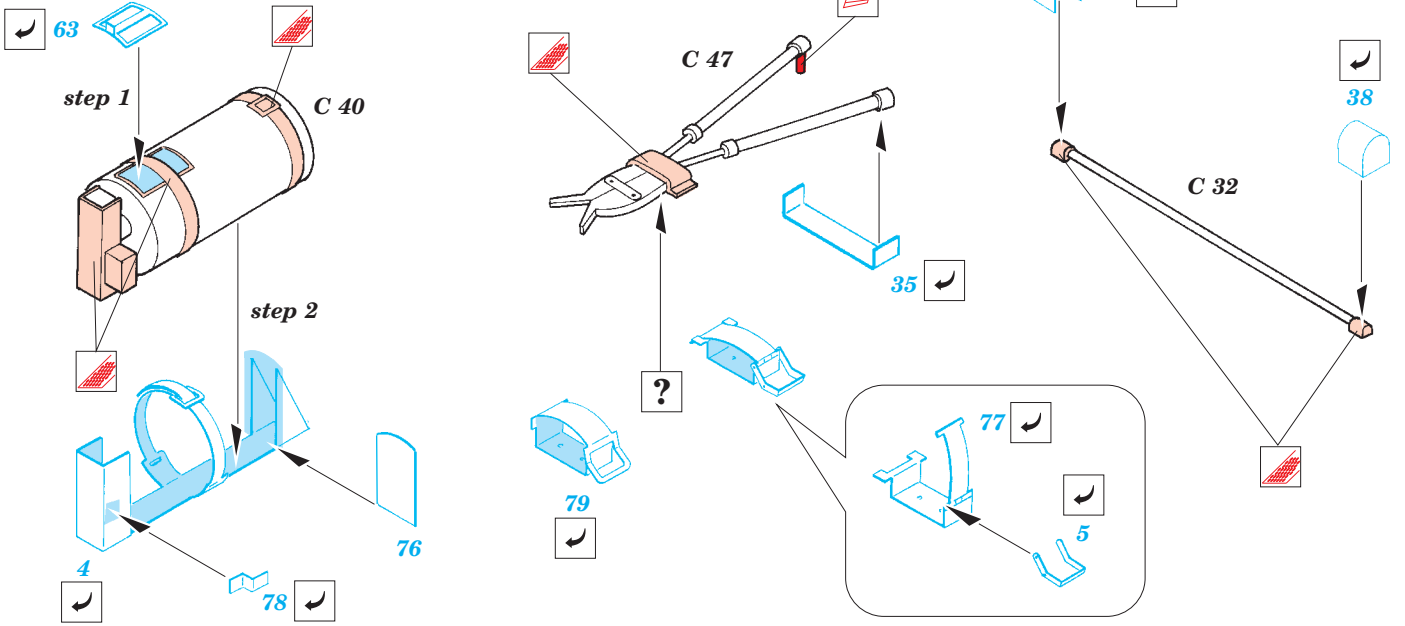

King Tiger Henschel

1/35 scale detail set for Tamiya 35 164 kit • sada detailů pro model 1/35 Tamiya 35 164

eduard

35 399

- SYMMETRICAL ASSEMBLY
SYMETRICKÁ MONTÁŽ
- REMOVE
ODSTRANIT
- BEND
OHNOUT
- REPLACE
NAHRADIT
- GRIND
OBROUSIT
- OPTION
VOLBA

ORIGINAL KIT PARTS
PŮVODNÍ DÍLY STAVEBNICE

PHOTO-ETCHED PARTS
LEPTANÉ DÍLY

PARTS TO BE REMOVED
DÍLY K ODSTRANĚNÍ

EARLY VERSION

Step 1

LATE VERSION

Step 1

Step 2

Comander's hatch open

Only in open position

References: - Achtung panzer No. 6 : Tiger
 - Panzers in Saumur No. 1

not included in this set

<p>1.</p>	<p>2.</p> <p>YELLOW</p>	<p>3.</p>
<p>4.</p>	<p>5.</p> <p>WHITE</p>	<p>6.</p>