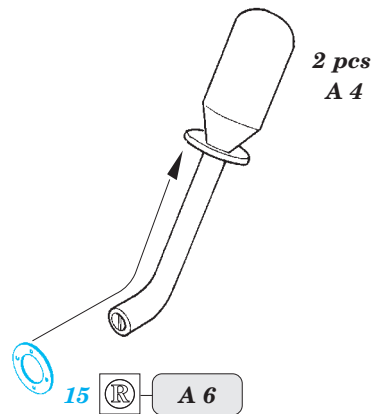

King Tiger Henschel

1/35 scale detail set for Tamiya 35 164 kit • sada detailů pro model 1/35 Tamiya 35 164

eduard

35 399

- SYMMETRICAL ASSEMBLY
SYMETRICKÁ MONTÁŽ
- REMOVE
ODSTRANIT
- BEND
OHNOUT
- REPLACE
NAHRADIT
- GRIND
OBROUSIT
- OPTION
VOLBA

ORIGINAL KIT PARTS
PŮVODNÍ DÍLY STAVEBNICE

PHOTO-ETCHED PARTS
LEPTANÉ DÍLY

PARTS TO BE REMOVED
DÍLY K ODSTRANĚNÍ

EARLY VERSION

Step 1

LATE VERSION

Step 1

Step 2

Comander's hatch open

Only in open position

References: - Achtung panzer No. 6 : Tiger
 - Panzers in Saumur No. 1

not included in this set

<p>1.</p>	<p>2.</p> <p>YELLOW</p>	<p>3.</p>
<p>4.</p>	<p>5.</p> <p>WHITE</p>	<p>6.</p>