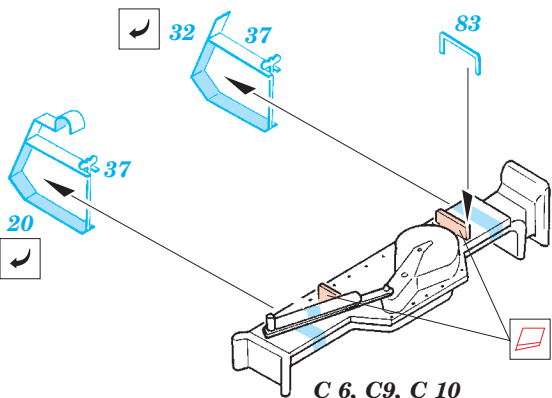

King Tiger Henschel

1/35 scale detail set for Tamiya 35 164 kit • sada detailů pro model 1/35 Tamiya 35 164

eduard

35 399

- SYMMETRICAL ASSEMBLY
SYMETRICKÁ MONTÁŽ
- REMOVE
ODSTRANIT
- BEND
OHNOUT
- REPLACE
NAHRADIT
- GRIND
OBROUSIT
- OPTION
VOLBA

ORIGINAL KIT PARTS
PŮVODNÍ DÍLY STAVEBNICE

PHOTO-ETCHED PARTS
LEPTANÉ DÍLY

PARTS TO BE REMOVED
DÍLY K ODSTRANĚNÍ

EARLY VERSION

Step 1

LATE VERSION

Step 1

Step 2