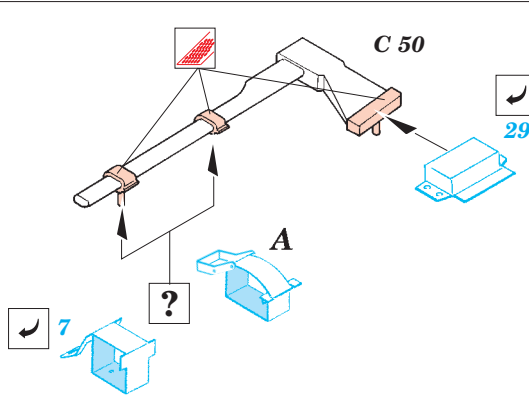

King Tiger Henschel

1/35 scale detail set for Tamiya 35 164 kit • sada detailů pro model 1/35 Tamiya 35 164

eduard

35 399

- SYMMETRICAL ASSEMBLY
SYMETRICKÁ MONTÁŽ
- REMOVE
ODSTRANIT
- BEND
OHNOUT
- REPLACE
NAHRADIT
- GRIND
OBROUSIT
- OPTION
VOLBA

ORIGINAL KIT PARTS
PŮVODNÍ DÍLY STAVEBNICE

PHOTO-ETCHED PARTS
LEPTANÉ DÍLY

PARTS TO BE REMOVED
DÍLY K ODSTRANĚNÍ

EARLY VERSION

Step 1

LATE VERSION

Step 1

Step 2

Comander's hatch open

Only in open position

References: - Achtung panzer No. 6 : Tiger
 - Panzers in Saumur No. 1

not included in this set

<p>1.</p>	<p>2.</p> <p>YELLOW</p>	<p>3.</p>
<p>4.</p>	<p>5.</p> <p>WHITE</p>	<p>6.</p>