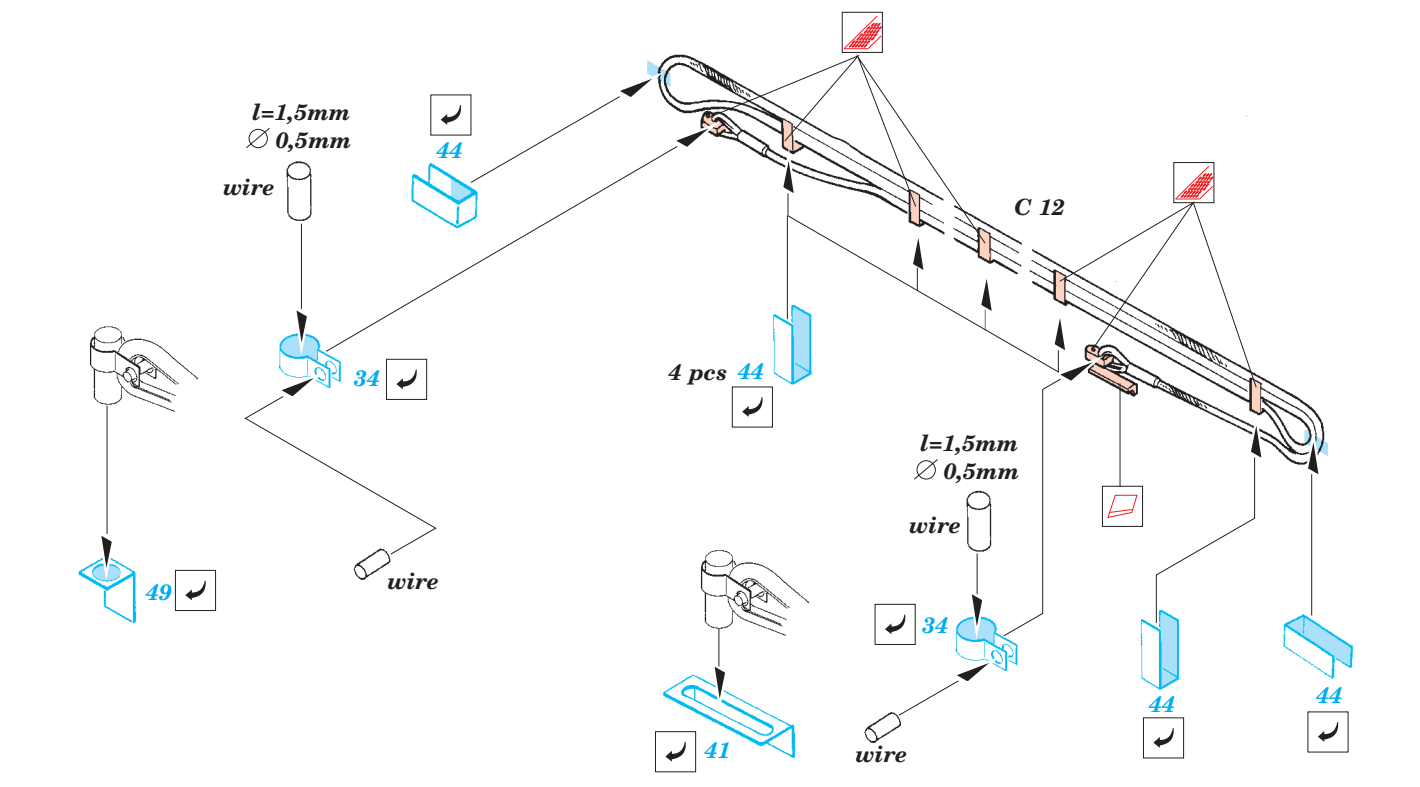

King Tiger Henschel

1/35 scale detail set for Tamiya 35 164 kit • sada detailů pro model 1/35 Tamiya 35 164

eduard

35 399

- SYMMETRICAL ASSEMBLY
SYMETRICKÁ MONTÁŽ
- REMOVE
ODSTRANIT
- BEND
OHNOUT
- REPLACE
NAHRADIT
- GRIND
OBROUSIT
- OPTION
VOLBA

ORIGINAL KIT PARTS
PŮVODNÍ DÍLY STAVEBNICE

PHOTO-ETCHED PARTS
LEPTANÉ DÍLY

PARTS TO BE REMOVED
DÍLY K ODSTRANĚNÍ

EARLY VERSION

Step 1

LATE VERSION

Step 1

Step 2

Comander's hatch open

Only in open position

References: - Achtung panzer No. 6 : Tiger
 - Panzers in Saumur No. 1

not included in this set

<p>1.</p>	<p>2.</p> <p>YELLOW</p>	<p>3.</p>
<p>4.</p>	<p>5.</p> <p>WHITE</p>	<p>6.</p>