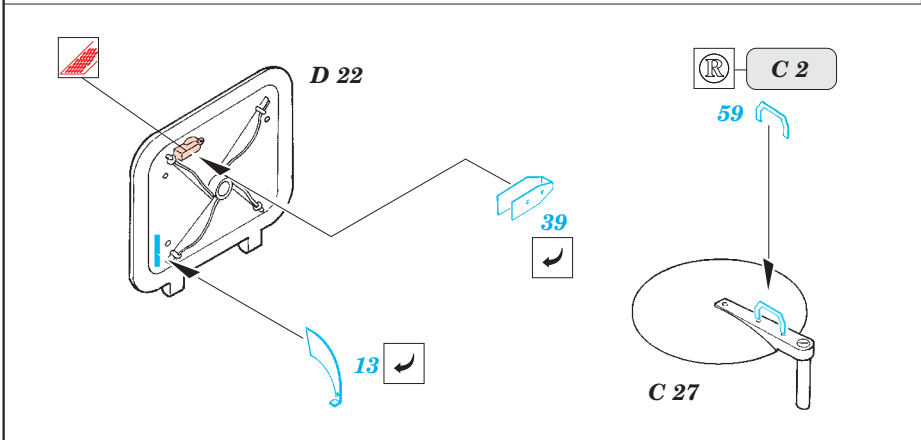

ORIGINAL KIT PARTS
PŮVODNÍ DÍLY STAVEBNICE

PHOTO-ETCHED PARTS
LEPTANÉ DÍLY

PARTS TO BE REMOVED
DÍLY K ODSTRANĚNÍ

EARLY VERSION

Step 1

LATE VERSION

Step 1

Step 2

Comander's hatch open

Only in open position

References: - Achtung panzer No. 6 : Tiger
 - Panzers in Saumur No. 1

not included in this set

<p>1.</p>	<p>2.</p> <p>YELLOW</p>	<p>3.</p>
<p>4.</p>	<p>5.</p> <p>WHITE</p>	<p>6.</p>