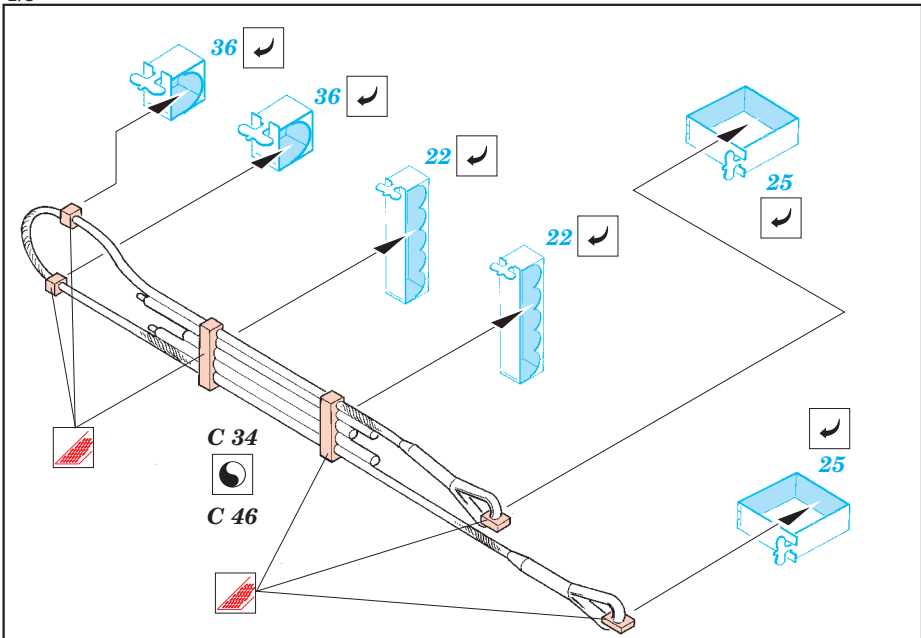

ORIGINAL KIT PARTS
PŮVODNÍ DÍLY STAVEBNICE

PHOTO-ETCHED PARTS
LEPTANÉ DÍLY

PARTS TO BE REMOVED
DÍLY K ODSTRANĚNÍ

EARLY VERSION

Step 1

LATE VERSION

Step 1

Step 2

Comander's hatch open

Only in open position

References: - Achtung panzer No. 6 : Tiger
 - Panzers in Saumur No. 1

not included in this set

<p>1.</p>	<p>2.</p> <p>YELLOW</p>	<p>3.</p>
<p>4.</p>	<p>5.</p> <p>WHITE</p>	<p>6.</p>