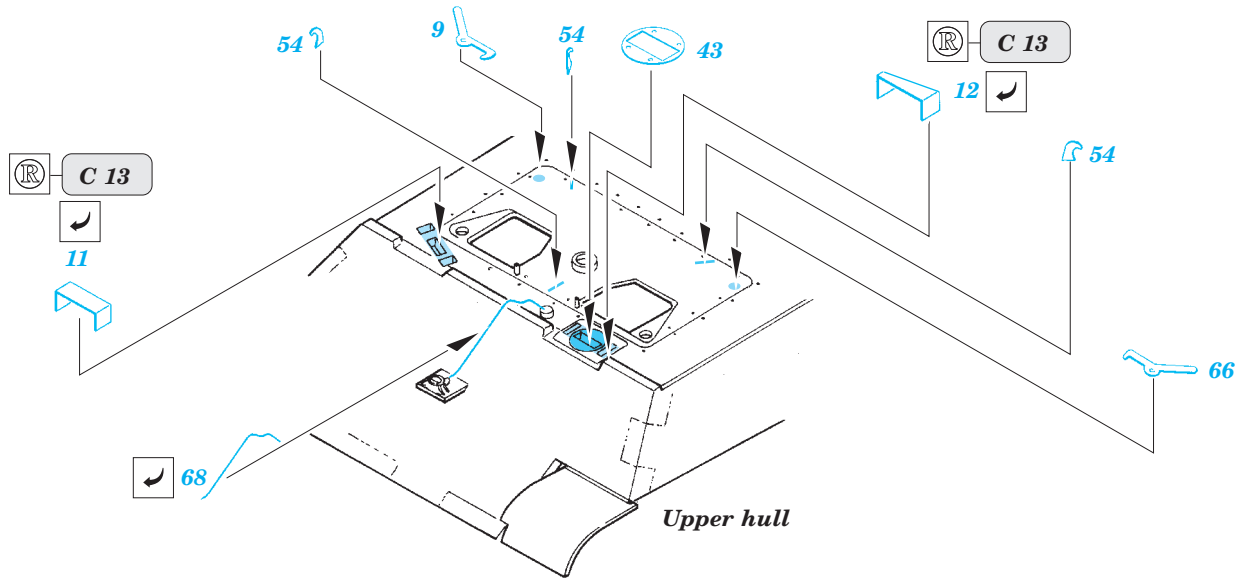

King Tiger Henschel

1/35 scale detail set for Tamiya 35 164 kit • sada detailů pro model 1/35 Tamiya 35 164

eduard

35 399

- SYMMETRICAL ASSEMBLY
SYMETRICKÁ MONTÁŽ
- REMOVE
ODSTRANIT
- BEND
OHNOUT
- REPLACE
NAHRADIT
- GRIND
OBROUSIT
- OPTION
VOLBA

ORIGINAL KIT PARTS
PŮVODNÍ DÍLY STAVEBNICE

PHOTO-ETCHED PARTS
LEPTANÉ DÍLY

PARTS TO BE REMOVED
DÍLY K ODSTRANĚNÍ

EARLY VERSION

Step 1

LATE VERSION

Step 1

Step 2

Comander's hatch open

Only in open position

References: - Achtung panzer No. 6 : Tiger
 - Panzers in Saumur No. 1

not included in this set

<p>1.</p>	<p>2.</p> <p>YELLOW</p>	<p>3.</p>
<p>4.</p>	<p>5.</p> <p>WHITE</p>	<p>6.</p>