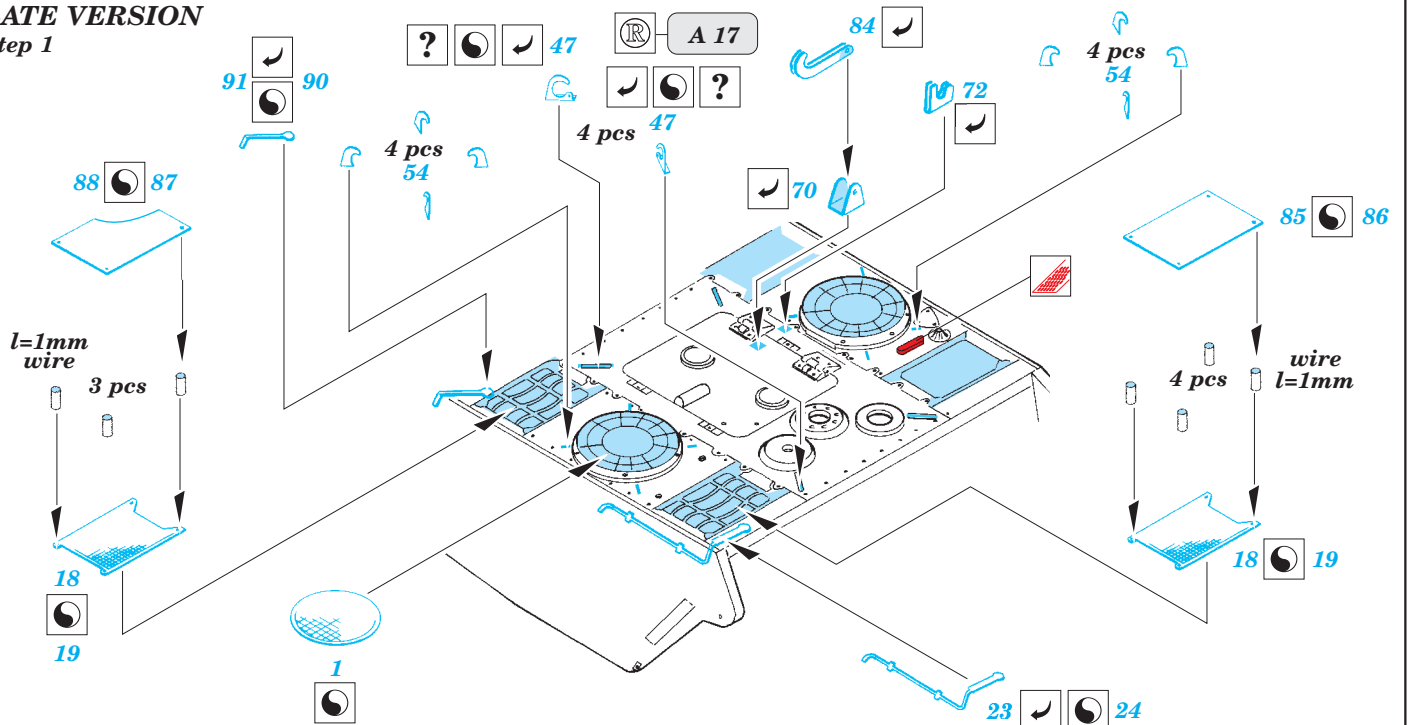

King Tiger Henschel

1/35 scale detail set for Tamiya 35 164 kit • sada detailů pro model 1/35 Tamiya 35 164

eduard

35 399

- SYMMETRICAL ASSEMBLY
SYMETRICKÁ MONTÁŽ
- REMOVE
ODSTRANIT
- BEND
OHNOUT
- REPLACE
NAHRADIT
- GRIND
OBROUSIT
- OPTION
VOLBA

ORIGINAL KIT PARTS
PŮVODNÍ DÍLY STAVEBNICE

PHOTO-ETCHED PARTS
LEPTANÉ DÍLY

PARTS TO BE REMOVED
DÍLY K ODSTRANĚNÍ

EARLY VERSION

Step 1

LATE VERSION

Step 1

Step 2

Comander's hatch open

Only in open position

References: - Achtung panzer No. 6 : Tiger
 - Panzers in Saumur No. 1

not included in this set

<p>1.</p>	<p>2.</p> <p>YELLOW</p>	<p>3.</p>
<p>4.</p>	<p>5.</p> <p>WHITE</p>	<p>6.</p>