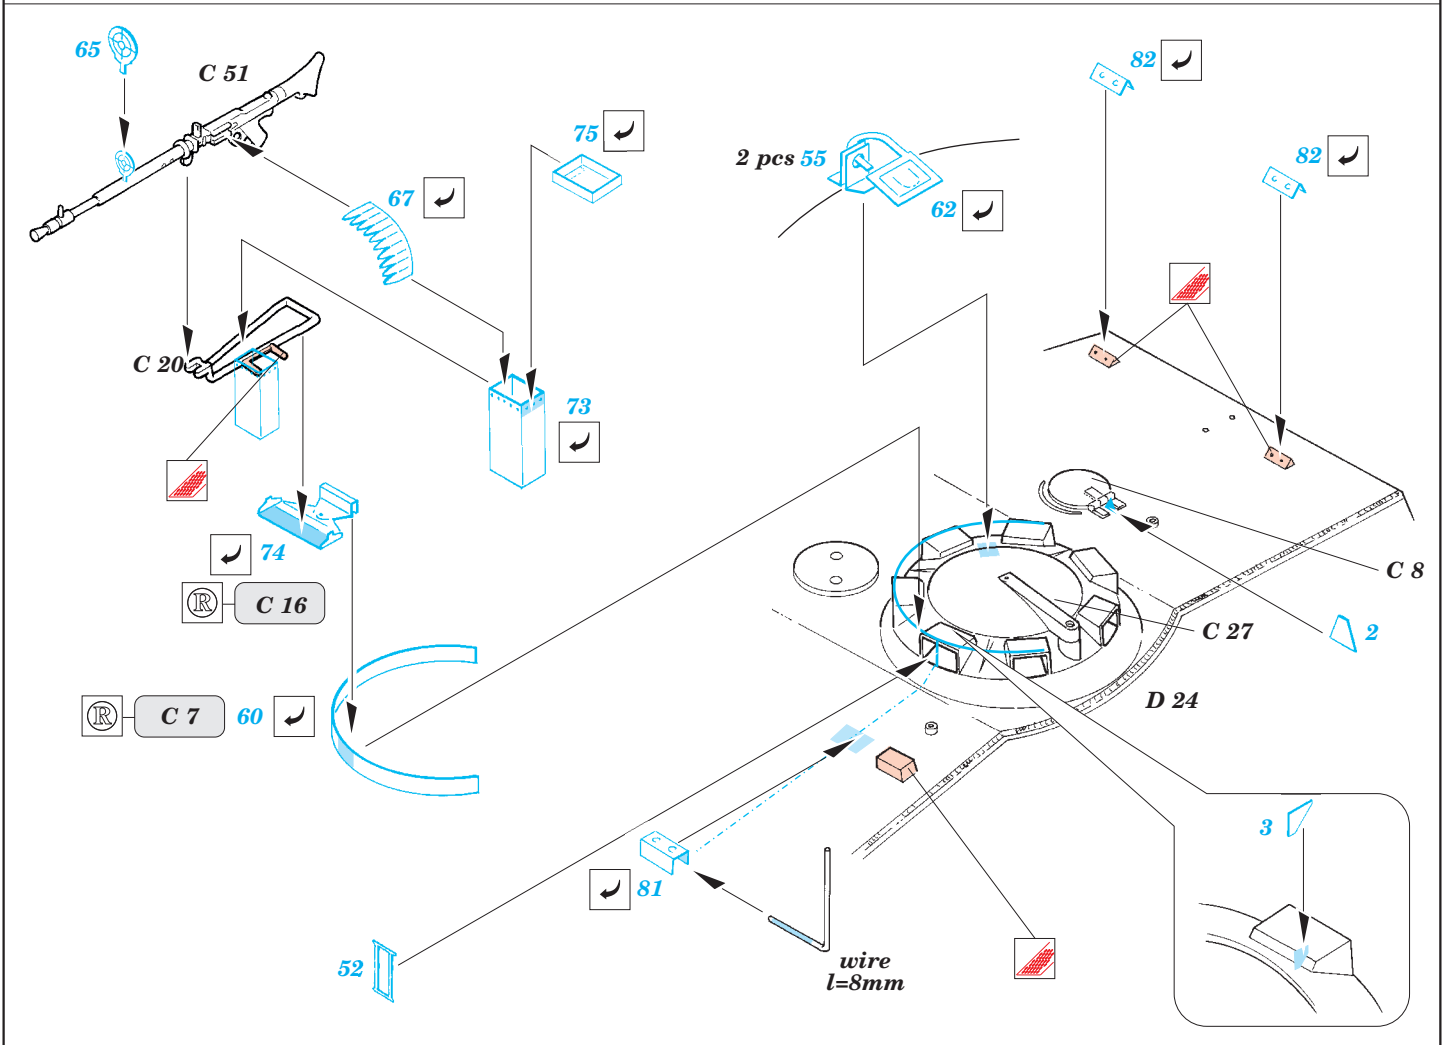

King Tiger Henschel

1/35 scale detail set for Tamiya 35 164 kit • sada detailů pro model 1/35 Tamiya 35 164

eduard

35 399

- SYMMETRICAL ASSEMBLY
SYMETRICKÁ MONTÁŽ
- REMOVE
ODSTRANIT
- BEND
OHNOUT
- REPLACE
NAHRADIT
- GRIND
OBROUSIT
- OPTION
VOLBA

ORIGINAL KIT PARTS
PŮVODNÍ DÍLY STAVEBNICE

PHOTO-ETCHED PARTS
LEPTANÉ DÍLY

PARTS TO BE REMOVED
DÍLY K ODSTRANĚNÍ

EARLY VERSION

Step 1

LATE VERSION

Step 1

Step 2

Comander's hatch open

Only in open position

References: - Achtung panzer No. 6 : Tiger
 - Panzers in Saumur No. 1

not included in this set

<p>1.</p>	<p>2.</p> <p>YELLOW</p>	<p>3.</p>
<p>4.</p>	<p>5.</p> <p>WHITE</p>	<p>6.</p>