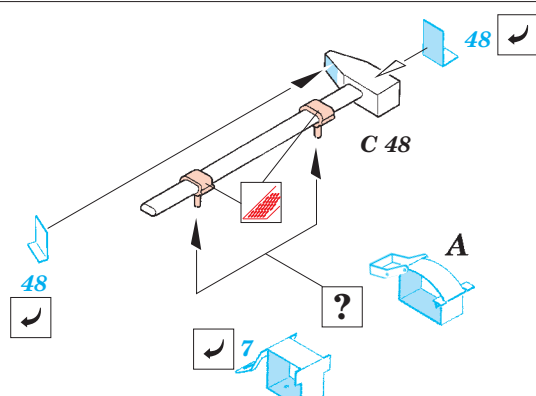

King Tiger Henschel

1/35 scale detail set for Tamiya 35 164 kit • sada detailů pro model 1/35 Tamiya 35 164

eduard

35 399

- SYMMETRICAL ASSEMBLY
SYMETRICKÁ MONTÁŽ
- REMOVE
ODSTRANIT
- BEND
OHNOUT
- REPLACE
NAHRADIT
- GRIND
OBROUSIT
- OPTION
VOLBA

ORIGINAL KIT PARTS
PŮVODNÍ DÍLY STAVEBNICE

PHOTO-ETCHED PARTS
LEPTANÉ DÍLY

PARTS TO BE REMOVED
DÍLY K ODSTRANĚNÍ

EARLY VERSION

Step 1

LATE VERSION

Step 1

Step 2

Comander's hatch open

Only in open position

References: - Achtung panzer No. 6 : Tiger
 - Panzers in Saumur No. 1

not included in this set

<p>1.</p>	<p>2.</p> <p>YELLOW</p>	<p>3.</p>
<p>4.</p>	<p>5.</p> <p>WHITE</p>	<p>6.</p>