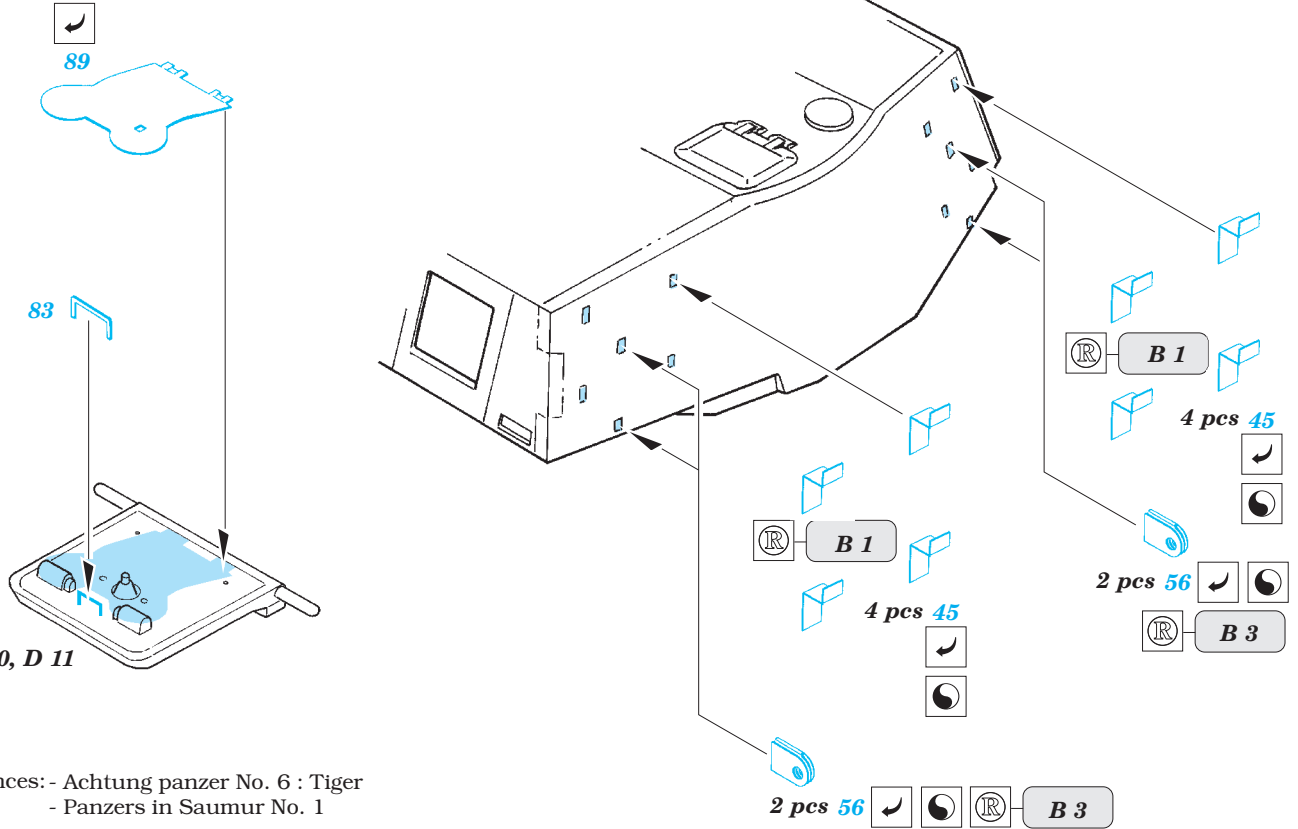

ORIGINAL KIT PARTS
PŮVODNÍ DÍLY STAVEBNICE

PHOTO-ETCHED PARTS
LEPTANÉ DÍLY

PARTS TO BE REMOVED
DÍLY K ODSTRANĚNÍ

EARLY VERSION

Step 1

LATE VERSION

Step 1

Step 2

Comander's hatch open

Only in open position

References: - Achtung panzer No. 6 : Tiger
 - Panzers in Saumur No. 1

not included in this set

<p>1.</p>	<p>2.</p> <p>YELLOW</p>	<p>3.</p>
<p>4.</p>	<p>5.</p> <p>WHITE</p>	<p>6.</p>