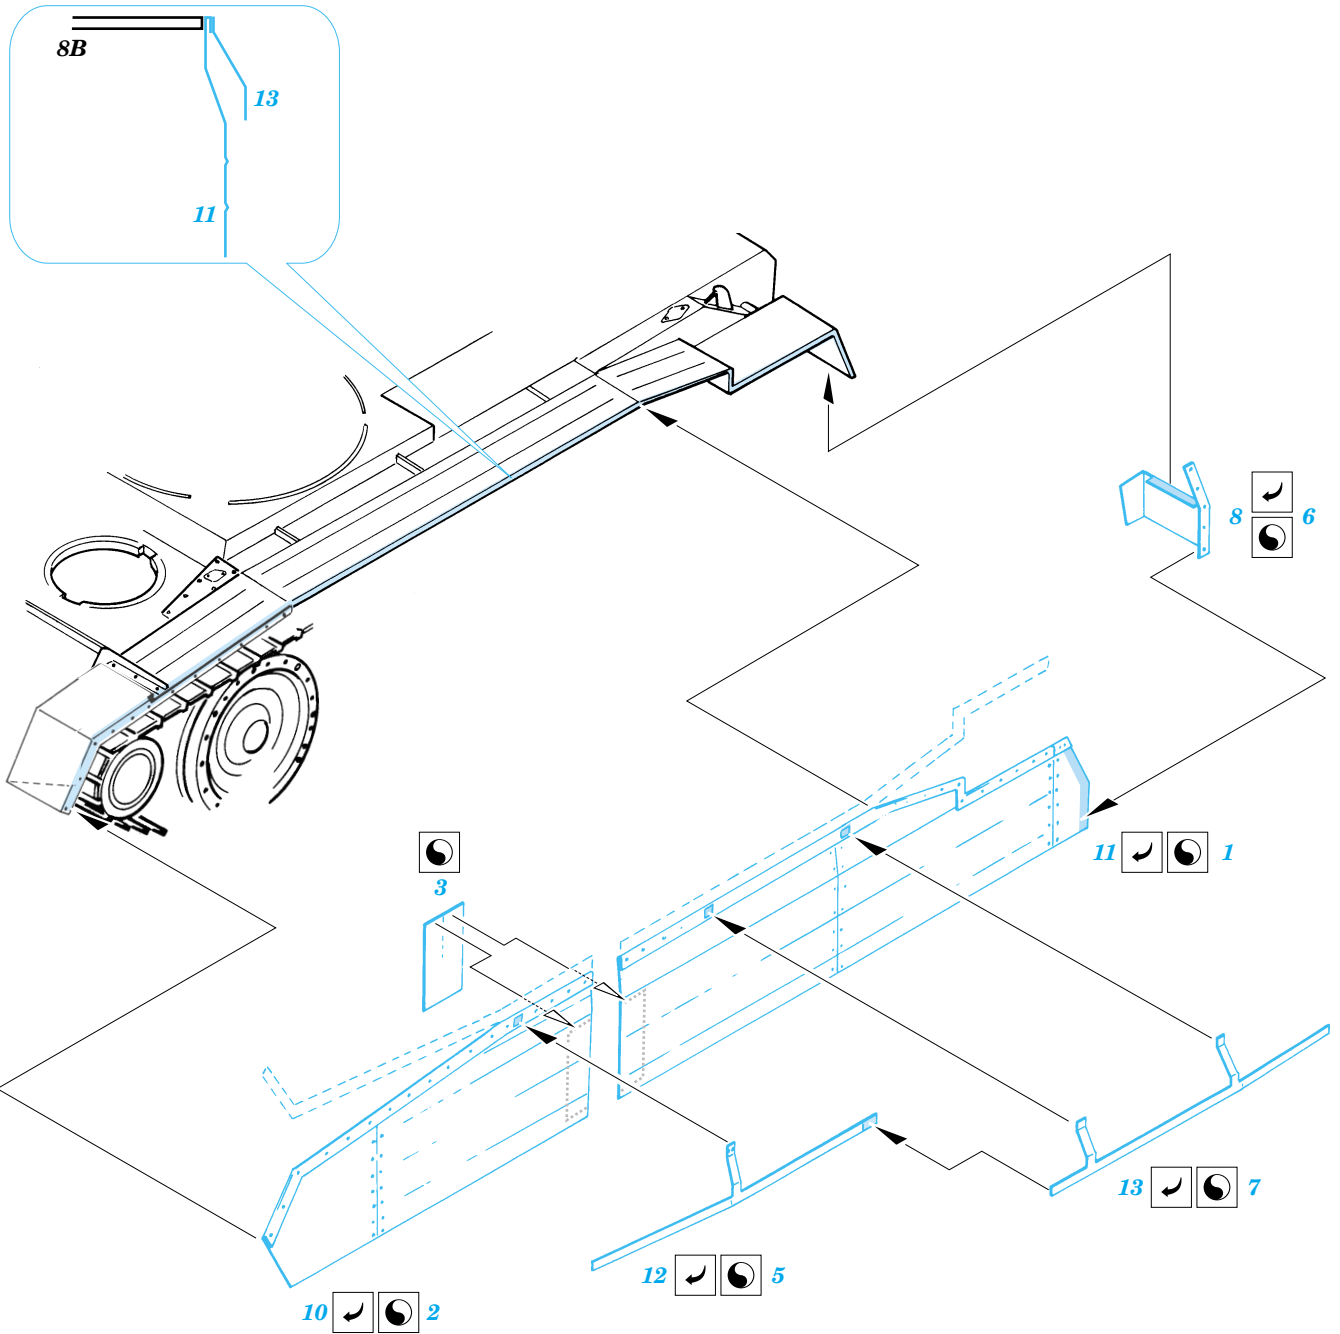

Crusader Sandshields

1/35 scale detail set for Italeri 6385 kit • sada detailů pro model 1/35 Italeri 6385

eduard

35 397

-  SYMMETRICAL ASSEMBLY
SYMETRICKÁ MONTÁ
-  REMOVE
ODSTRANIT
-  BEND
OHNOUT
-  REPLACE
NAHRADIT
-  GRIND
OBROUSIT
-  OPTION
VOLBA

-  ORIGINAL KIT PARTS
PŮVODNÍ DÍLY STAVEBNICE
-  PHOTO-ETCHED PARTS
LEPTANÉ DÍLY
-  PARTS TO BE REMOVED
DÍLY K ODSTRANĚNÍ
-  FILL
TMELIT

References : Osprey Military NW 14 - Crusader 1939-1945
 Milit. Vehicle Workshop Series No. 06 - Crusader
 Armor Series No.8 - Armor in the Western Desert

Do Not Use Kit Parts 100C, 101C, 102C, 103C, 104C

For further detail sets look for **eduard** 35 522 for Crusader II (not included in this set)