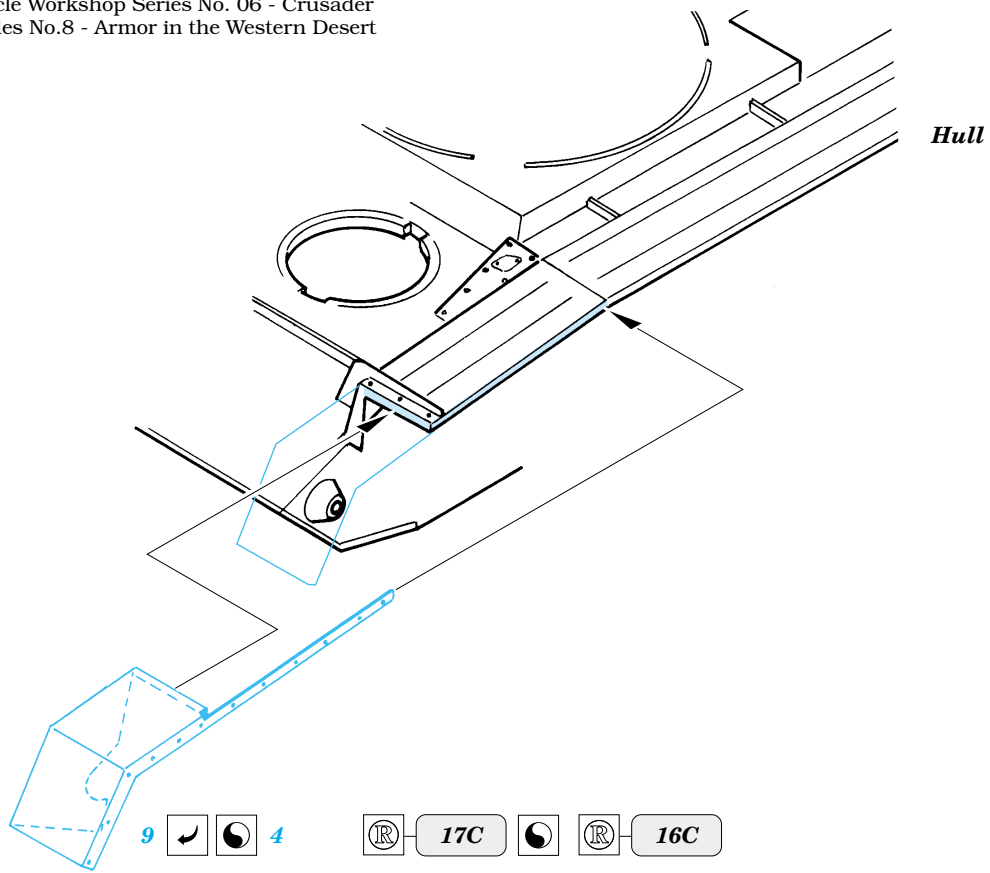

Crusader Sandshields

1/35 scale detail set for Italeri 6385 kit • sada detailů pro model 1/35 Italeri 6385

eduard

35 397

-  SYMMETRICAL ASSEMBLY
SYMETRICKÁ MONTÁ
-  REMOVE
ODSTRANIT
-  BEND
OHNOUT
-  REPLACE
NAHRADIT
-  GRIND
OBROUSIT
-  OPTION
VOLBA

-  ORIGINAL KIT PARTS
PŮVODNÍ DÍLY STAVEBNICE
-  PHOTO-ETCHED PARTS
LEPTANÉ DÍLY
-  PARTS TO BE REMOVED
DÍLY K ODSTRANĚNÍ
-  FILL
TMELIT

References : Osprey Military NW 14 - Crusader 1939-1945
 Milit. Vehicle Workshop Series No. 06 - Crusader
 Armor Series No.8 - Armor in the Western Desert

Do Not Use Kit Parts 100C, 101C, 102C, 103C, 104C

For further detail sets look for **eduard** 35 522 for Crusader II (not included in this set)