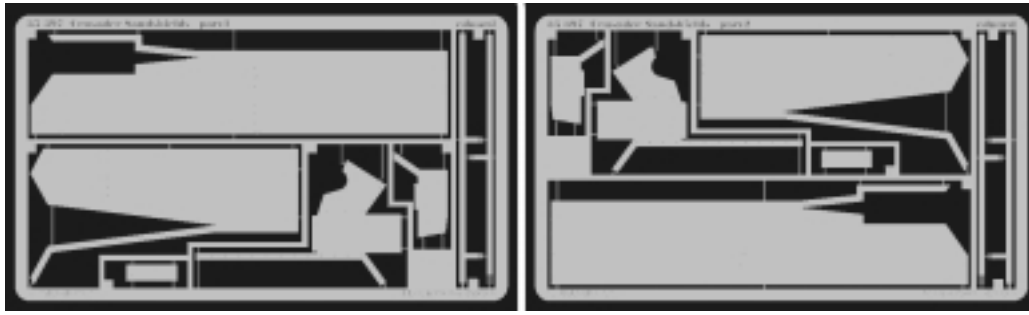

Crusader Sandshields

1/35 scale detail set for Italeri 6385 kit • sada detailů pro model 1/35 Italeri 6385

eduard

35 397

-  SYMMETRICAL ASSEMBLY
SYMETRICKÁ MONTÁ
-  REMOVE
ODSTRANIT
-  BEND
OHNOUT
-  REPLACE
NAHRADIT
-  GRIND
OBROUSIT
-  OPTION
VOLBA