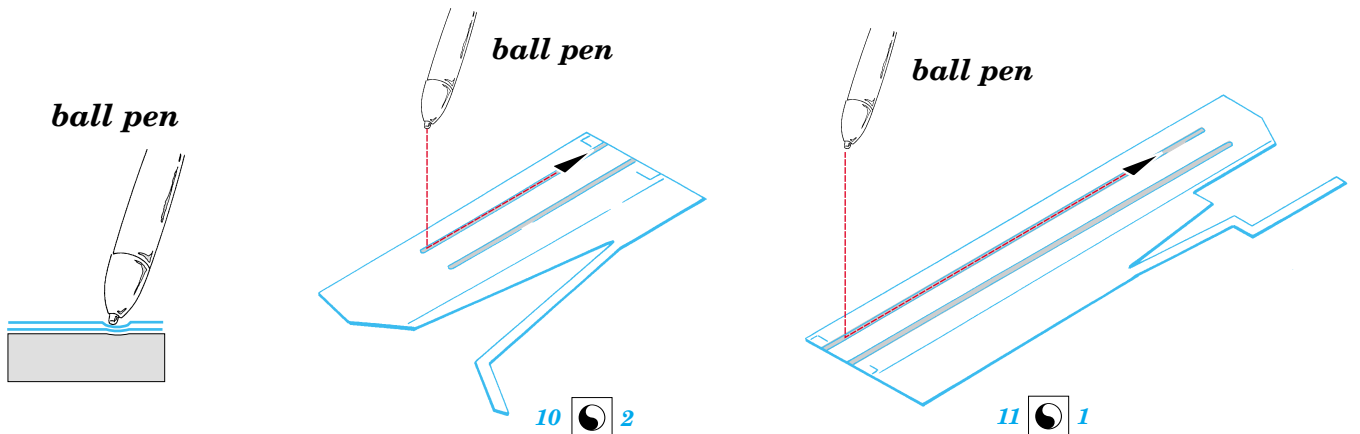

- SYMMETRICAL ASSEMBLY
  SYMETRICKÁ MONTÁ
- REMOVE
  ODSTRANIT
- BEND
  OHNOUT
- REPLACE
  NAHRADIT
- GRIND
  OBROUSIT
- OPTION
  VOLBA

- ORIGINAL KIT PARTS
  PŮVODNÍ DÍLY STAVEBNICE
- PHOTO-ETCHED PARTS
  LEPTANÉ DÍLY
- PARTS TO BE REMOVED
  DÍLY K ODSTRANĚNÍ
- FILL
  TMELIT

References : Osprey Military NW 14 - Crusader 1939-1945
Milit. Vehicle Workshop Series No. 06 - Crusader
Armor Series No.8 - Armor in the Western Desert