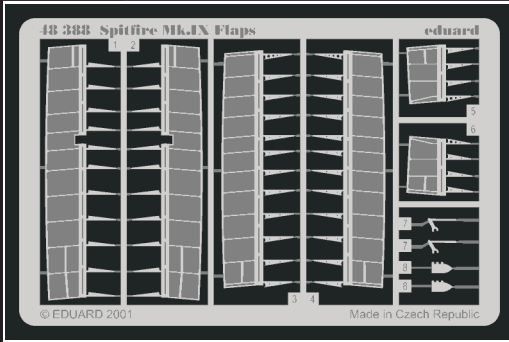

Spitfire Mk.IX - Flaps

eduard

48 388

1/48 scale detail set for Hasegawa kit • sada detailů pro model Hasegawa 1/48

-  SYMETRICAL ASSEMBLY
SYMETRICKÁ MONTÁ
-  REMOVE
ODSTRANIT
-  BEND
OHNOUT
-  REPLACE
NAHRADIT
-  GRIND
OBROUSIT
-  OPTION
VOLBA

 ORIGINAL KIT PARTS
PŮVODNÍ DÍLY STAVEBNICE

 PHOTO-ETCHED PARTS
LEPTANÉ DÍLY

 PARTS TO BE REMOVED
DÍLY K ODSTRANĚNÍ

A

4  3

B

wire ϕ 0,5x11mm

C