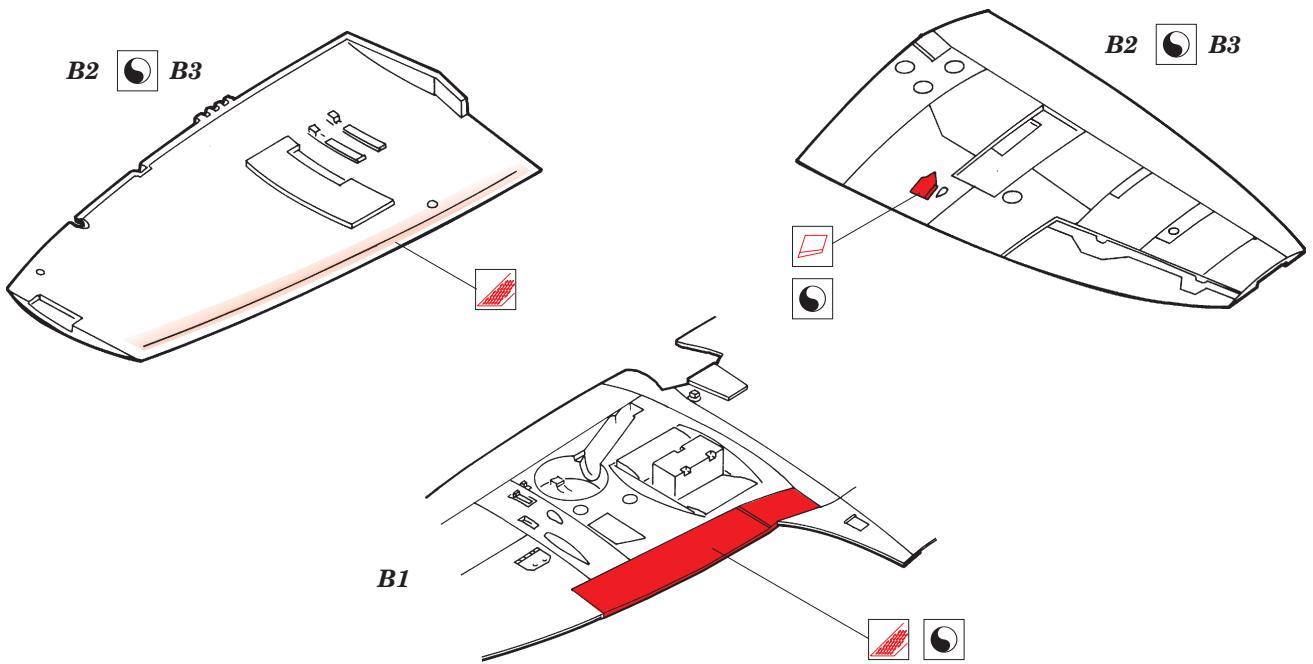

Spitfire Mk.IX - Flaps

eduard

48 388

1/48 scale detail set for Hasegawa kit • sada detailů pro model Hasegawa 1/48

-  SYMETRICAL ASSEMBLY
SYMETRICKÁ MONTÁ
-  REMOVE
ODSTRANIT
-  BEND
OHNOUT
-  REPLACE
NAHRADIT
-  GRIND
OBROUSIT
-  OPTION
VOLBA

 ORIGINAL KIT PARTS
PŮVODNÍ DÍLY STAVEBNICE

 PHOTO-ETCHED PARTS
LEPTANÉ DÍLY

 PARTS TO BE REMOVED
DÍLY K ODSTRANĚNÍ

A

4  3

B

wire ϕ 0,5x11mm

C