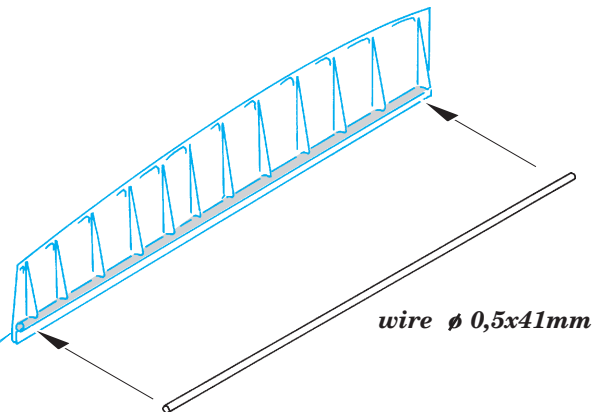

 ORIGINAL KIT PARTS
PŮVODNÍ DÍLY STAVEBNICE

 PHOTO-ETCHED PARTS
LEPTANÉ DÍLY

 PARTS TO BE REMOVED
DÍLY K ODSTRANĚNÍ

A

4  3

B

wire ϕ 0,5x11mm

C