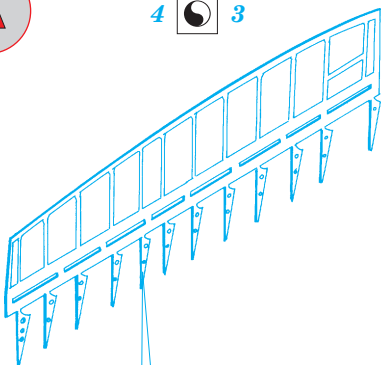

 ORIGINAL KIT PARTS
PŮVODNÍ DÍLY STAVEBNICE

 PHOTO-ETCHED PARTS
LEPTANÉ DÍLY

 PARTS TO BE REMOVED
DÍLY K ODSTRANĚNÍ

A

4  3

B

wire ϕ 0,5x11mm

C

1st

2nd

3rd

REFERENCES:
MODELMANIA #5