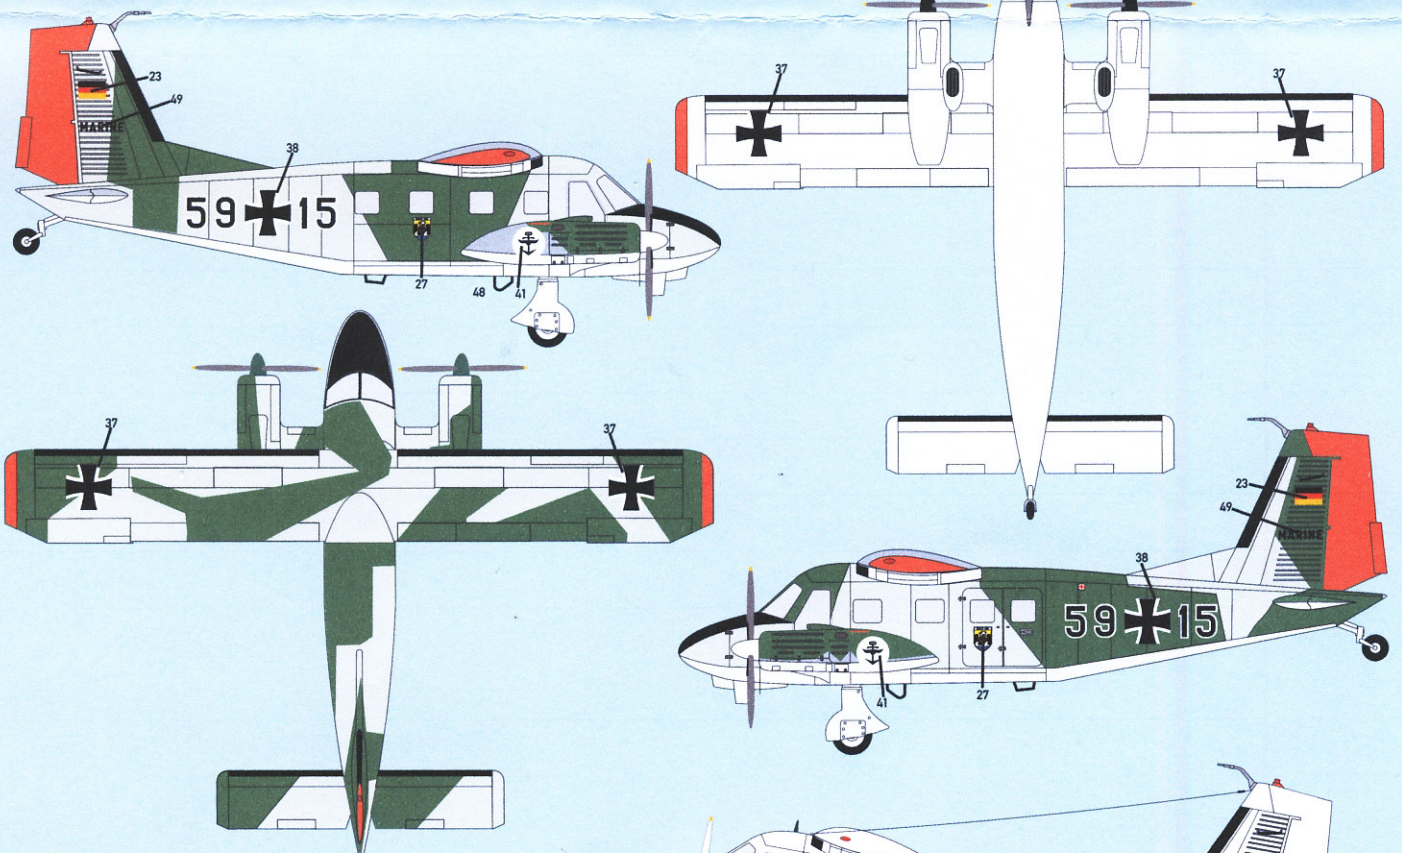

Dornier DO-28 in 1:72 Harald Hensel ©2008

- Gelboliv RAL 6014
- Basaltgrau RAL 7012
- Weißaluminium RAL 9006
- Leuchtorange RAL 2005

Dornier DO-28 in 1:72 Harald Hensel © 2008

- Gelboliv RAL 6014
- Basaltgrau RAL 7012
- Weißaluminium RAL 9006
- Leuchtorange RAL 2005

Dornier DO-28 in 1:72 Harald Hensel © 2008

- Schwarzgrau RAL 7021
- Waldgrün FS. 34079
- Olivgrün RAL 6003