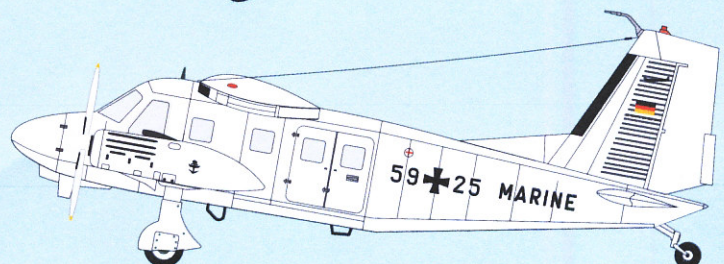

Dornier DO-28 in 1:72 Harald Hensel ©2008

- Gelboliv RAL 6014
- Basaltgrau RAL 7012
- Weißaluminium RAL 9006
- Leuchtorange RAL 2005

Dornier DO-28 in 1:72 Harald Hensel © 2008

- Gelboliv RAL 6014
- Basaltgrau RAL 7012
- Weißaluminium RAL 9006
- Leuchtorange RAL 2005

Dornier DO-28 in 1:72 Harald Hensel © 2008

- Schwarzgrau RAL 7021
- Waldgrün FS. 34079
- Olivgrün RAL 6003