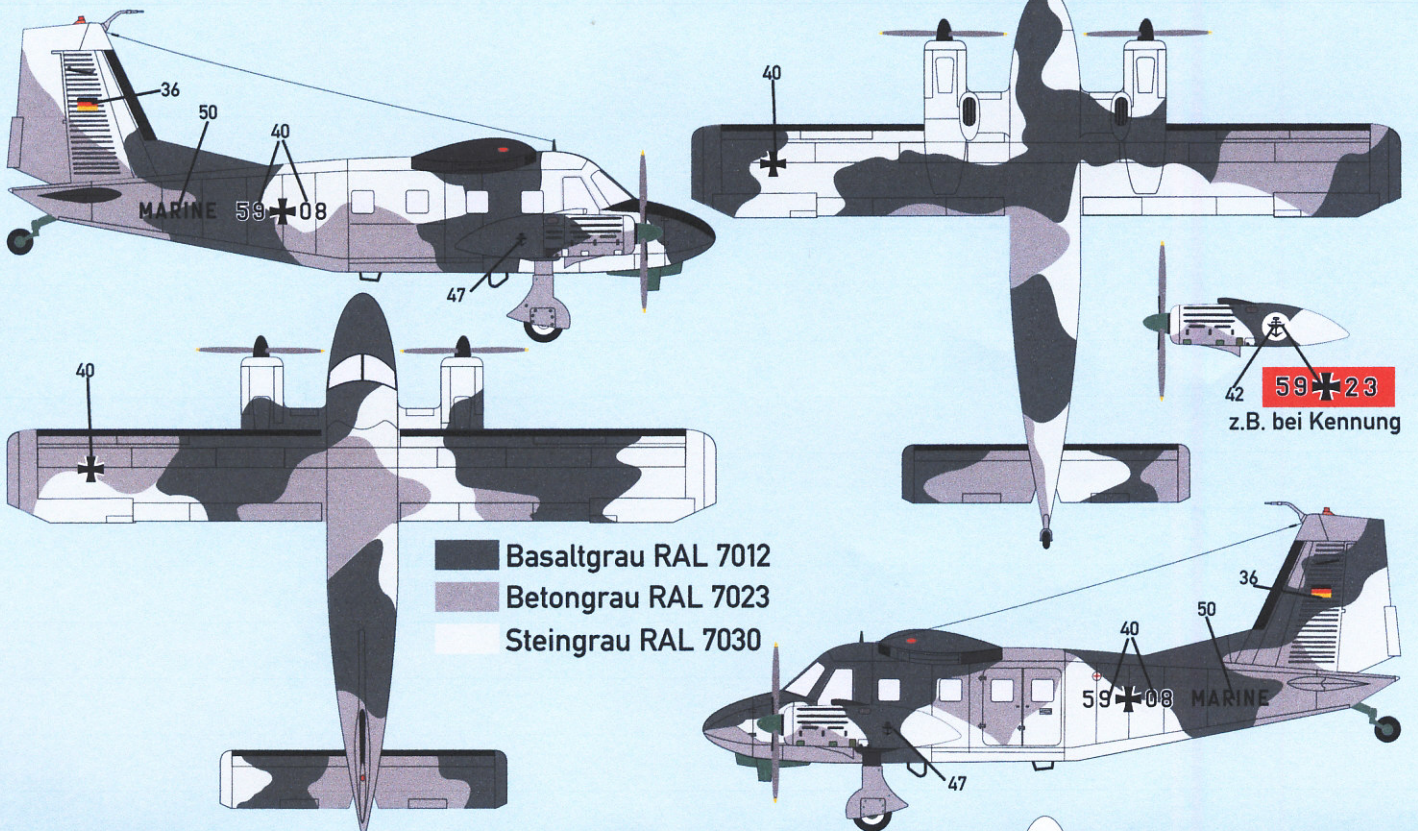

Dornier DO-28 in 1:72 Harald Hensel ©2008

- Gelboliv RAL 6014
- Basaltgrau RAL 7012
- Weißaluminium RAL 9006
- Leuchtorange RAL 2005

Dornier DO-28 in 1:72 Harald Hensel © 2008

- Gelboliv RAL 6014
- Basaltgrau RAL 7012
- Weißaluminium RAL 9006
- Leuchtorange RAL 2005

Dornier DO-28 in 1:72 Harald Hensel © 2008

- Schwarzgrau RAL 7021
- Waldgrün FS. 34079
- Olivgrün RAL 6003