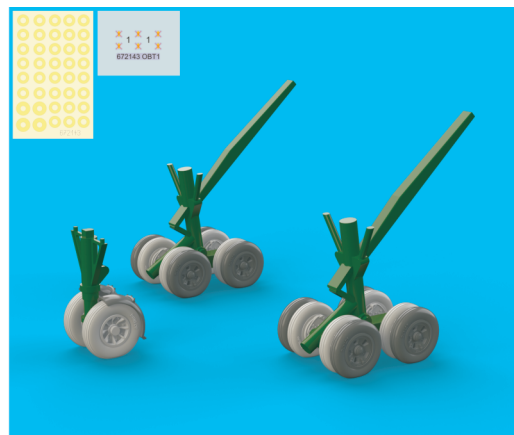

672 143 Victor wheels

for Airfix kit - pro stavebnici Airfix

1/72 scale

R1 8pcs.

R2 4pcs.

R3 4pcs.

R4 2pcs.

R5

COLOURS

GSI Creos (GUNZE)			Mr.METAL COLOR	
AQUEOUS	Mr.COLOR			
[H 8]	[C 8]	SILVER		
[H 77]	[C 137]	TIRE BLACK		

This product contains metal and resin detail parts for upgrading scale plastic models. When selecting this set make sure that it is for the kit mentioned in product name as these sets are made specifically for that kit. When upgrading the model some cutting or corrections may be necessary for parts to fit accurately. **WARNING!** This set contains small and sharp parts. Work carefully in a ventilated and well-lit room. Safety glasses are recommended. This product is not suitable for children below 14 years of age.

Tento výrobek obsahuje leptané a odlévané detaily pro úpravu a vylepšení plastického modelu. Při výběru sady kovových detailů zkontrolujte, zda je určena pro model, který chcete upravit. Model, pro který je sada určena, je uveden u názvu výrobku. Pro přesnou aplikaci kovových a odlévaných dílů může být zapotřebí upravit díly upraveného modelu. **POZOR!** Sada obsahuje malé ostré díly. Pracujte ve větrané a dobře osvětlené místnosti. Doporučujeme použití ochranných brýlí. Tento výrobek není vhodný pro děti mladší 14 let.

435 21 Obrnice 170
Czech Republic

www.eduard.com

672 143 Victor wheels

for Airfix kit - pro stavebnici Airfix

1/72

BEST BRASS RESIN AROUND!

-  REMOVE
ODSTRANIT
-  BEND
OHNOUT
-  GRIND
OBROUSIT
-  OPTION
VOLBA
-  DRILL HOLE
VRTAT OTVOR
-  REPLACE
NAHRADIT
-  SYMMETRICAL ASSEMBLY
SYMETRICKÁ MONTÁŽ
-  WRITE THE PANEL AND HOLES
RYTI
-  REVERSE SIDE
OTOČIT