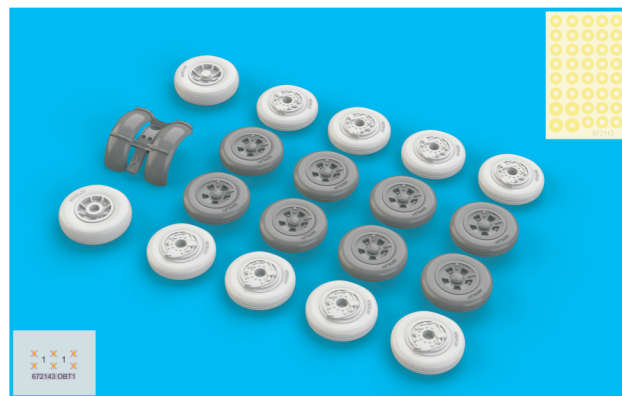

COLOURS

GSI Creos (GUNZE)			Mr.METAL COLOR	
AQUEOUS	Mr.COLOR			
[H 8]	[C 8]	SILVER		
[H 77]	[C 137]	TIRE BLACK		

This product contains metal and resin detail parts for upgrading scale plastic models. When selecting this set make sure that it is for the kit mentioned in product name as these sets are made specifically for that kit. When upgrading the model some cutting or corrections may be necessary for parts to fit accurately. **WARNING!** This set contains small and sharp parts. Work carefully in a ventilated and well-lit room. Safety glasses are recommended. This product is not suitable for children below 14 years of age.

Tento výrobek obsahuje leptané a odlévané detaily pro úpravu a vylepšení plastického modelu. Při výběru sady kovových detailů zkontrolujte, zda je určena pro model, který chcete upravit. Model, pro který je sada určena, je uveden u názvu výrobku. Pro přesnou aplikaci kovových a odlévaných dílů může být zapotřebí upravit díly upraveného modelu. **POZOR!** Sada obsahuje malé ostré díly. Pracujte ve větrané a dobře osvětlené místnosti. Doporučujeme použití ochranných brýlí. Tento výrobek není vhodný pro děti mladší 14 let.

435 21 Obrnice 170
Czech Republic

www.eduard.com

672 143 Victor wheels

for Airfix kit - pro stavebnici Airfix

1/72

BEST BRASS RESIN AROUND!

-  REMOVE
ODSTRANIT
-  BEND
OHNOUT
-  GRIND
OBROUSIT
-  OPTION
VOLBA
-  DRILL HOLE
VRTAT OTVOR
-  REPLACE
NAHRADIT
-  SYMMETRICAL ASSEMBLY
SYMETRICKÁ MONTÁŽ
-  WRITE THE PANEL AND HOLES
RYTI
-  REVERSE SIDE
OTOČIT