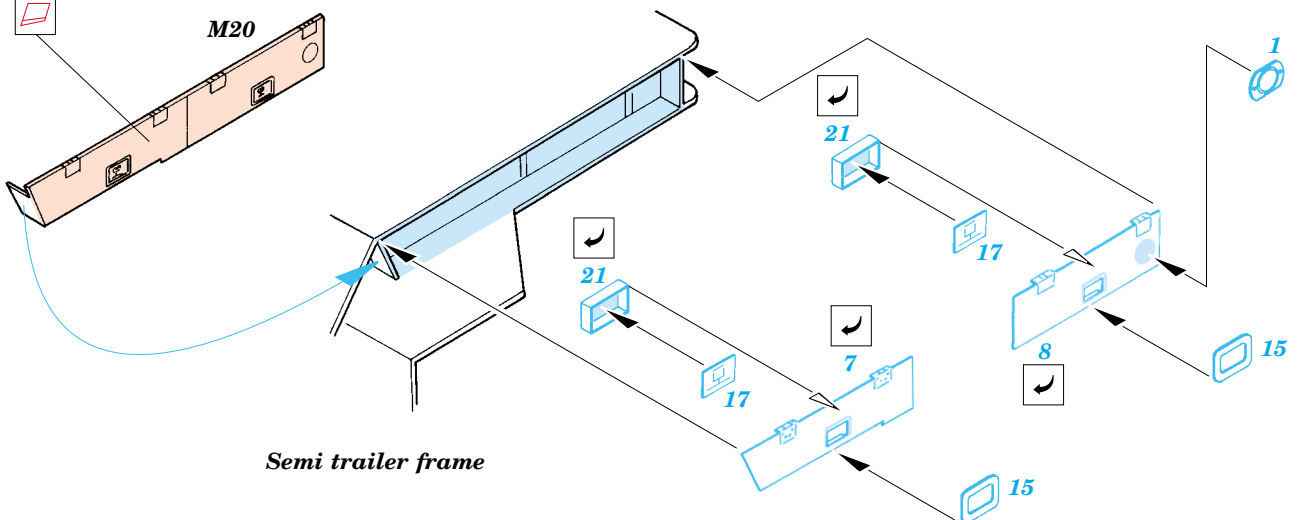

M-26 Trailer

eduard

1/35 scale detail set for Tamiya 35 230 kit • sada detailů pro model 1/35 Tamiya 35 230

35 396

-  SYMMETRICAL ASSEMBLY
SYMETRICKÁ MONTÁŽ
-  REMOVE
ODSTRANIT
-  BEND
OHNOUT
-  REPLACE
NAHRADIT
-  GRIND
OBROUSIT
-  OPTION
VOLBA

 ORIGINAL KIT PARTS
PŮVODNÍ DÍLY STAVEBNICE

 PHOTO-ETCHED PARTS
LEPTANÉ DÍLY

 PARTS TO BE REMOVED
DÍLY K ODSTRANĚNÍ

Semi trailer frame

References: - The Military machine : Dragon wagon
 - HaPM 11/2000
 - <http://www.kithobbyist.com/AFVInteriors/dragwag>