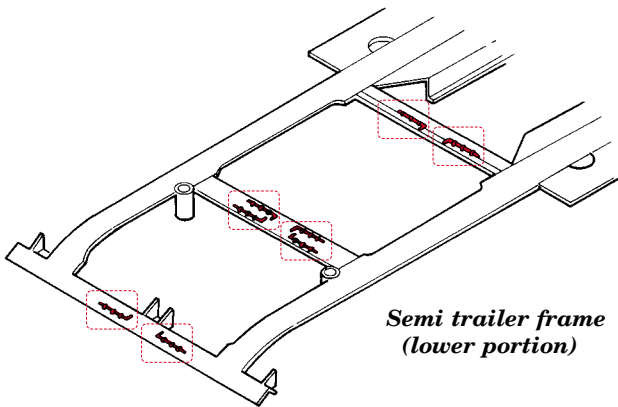

M-26 Trailer

eduard

1/35 scale detail set for Tamiya 35 230 kit • sada detailů pro model 1/35 Tamiya 35 230

35 396

-  SYMMETRICAL ASSEMBLY
SYMETRICKÁ MONTÁŽ
-  REMOVE
ODSTRANIT
-  BEND
OHNOUT
-  REPLACE
NAHRADIT
-  GRIND
OBROUSIT
-  OPTION
VOLBA

 ORIGINAL KIT PARTS
PŮVODNÍ DÍLY STAVEBNICE

 PHOTO-ETCHED PARTS
LEPTANÉ DÍLY

 PARTS TO BE REMOVED
DÍLY K ODSTRANĚNÍ

Semi trailer frame

References: - The Military machine : Dragon wagon
 - HaPM 11/2000
 - <http://www.kithobbyist.com/AFVInteriors/dragwag>