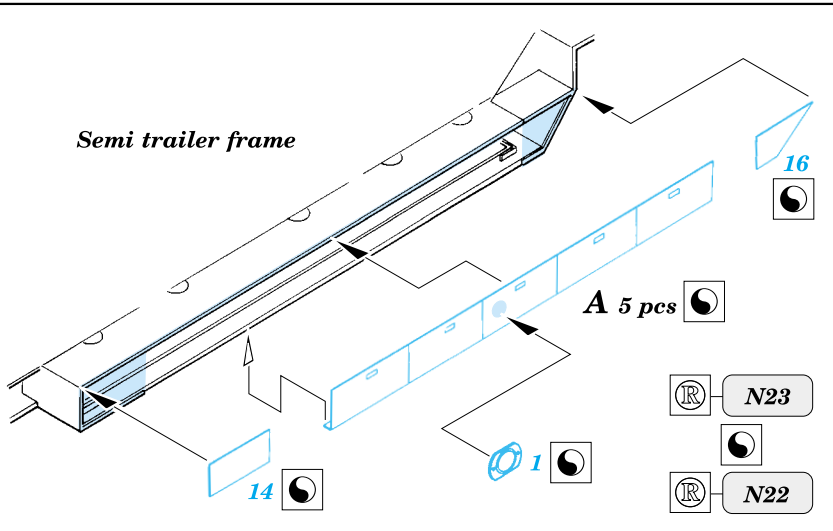

 ORIGINAL KIT PARTS
PŮVODNÍ DÍLY STAVEBNICE

 PHOTO-ETCHED PARTS
LEPTANÉ DÍLY

 PARTS TO BE REMOVED
DÍLY K ODSTRANĚNÍ

Semi trailer frame

References: - The Military machine : Dragon wagon
 - HaPM 11/2000
 - <http://www.kithobbyist.com/AFVInteriors/dragwag>