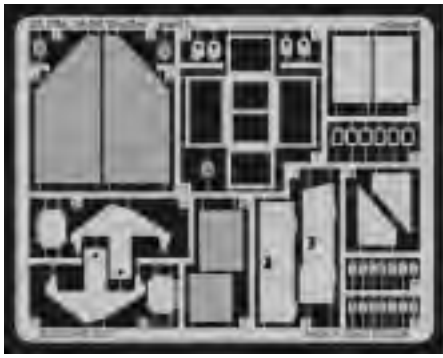

M-26 Trailer

eduard

1/35 scale detail set for Tamiya 35 230 kit • sada detailů pro model 1/35 Tamiya 35 230

35 396

-  SYMMETRICAL ASSEMBLY
SYMETRICKÁ MONTÁŽ
-  REMOVE
ODSTRANIT
-  BEND
OHNOUT
-  REPLACE
NAHRADIT
-  GRIND
OBROUSIT
-  OPTION
VOLBA

 ORIGINAL KIT PARTS
PŮVODNÍ DÍLY STAVEBNICE

 PHOTO-ETCHED PARTS
LEPTANÉ DÍLY

 PARTS TO BE REMOVED
DÍLY K ODSTRANĚNÍ

Semi trailer frame

References: - The Military machine : Dragon wagon
 - HaPM 11/2000
 - <http://www.kithobbyist.com/AFVInteriors/dragwag>