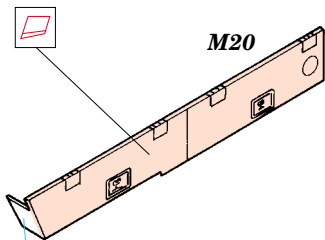

M-26 Trailer

eduard

1/35 scale detail set for Tamiya 35 230 kit • sada detailů pro model 1/35 Tamiya 35 230

35 396

-  SYMMETRICAL ASSEMBLY
SYMETRICKÁ MONTÁŽ
-  REMOVE
ODSTRANIT
-  BEND
OHNOUT
-  REPLACE
NAHRADIT
-  GRIND
OBROUSIT
-  OPTION
VOLBA

 ORIGINAL KIT PARTS
PŮVODNÍ DÍLY STAVEBNICE

 PHOTO-ETCHED PARTS
LEPTANÉ DÍLY

 PARTS TO BE REMOVED
DÍLY K ODSTRANĚNÍ

Semi trailer frame

References: - The Military machine : Dragon wagon
 - HaPM 11/2000
 - <http://www.kithobbyist.com/AFVInteriors/dragwag>