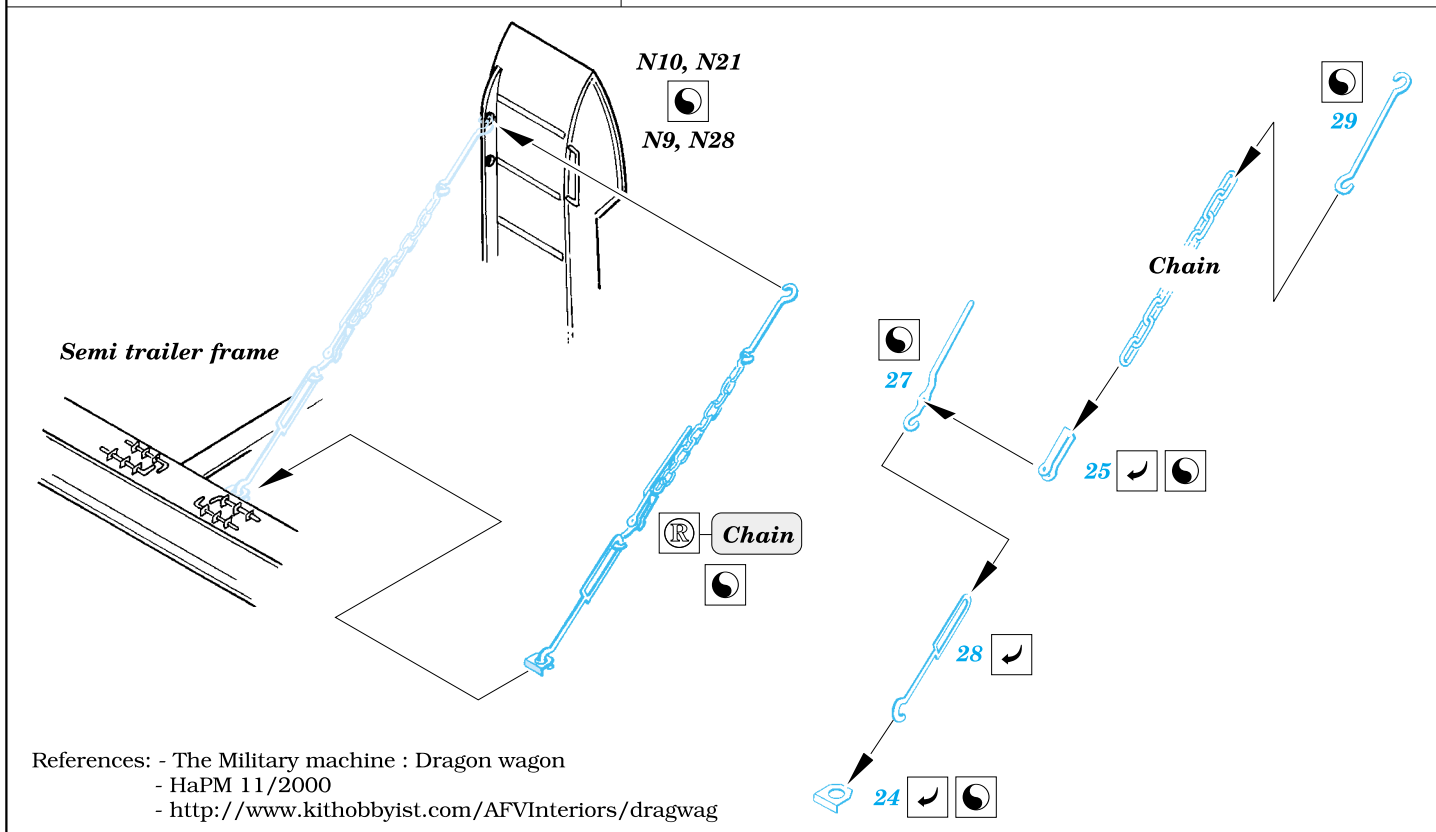

M-26 Trailer

eduard

1/35 scale detail set for Tamiya 35 230 kit • sada detailů pro model 1/35 Tamiya 35 230

35 396

-  SYMMETRICAL ASSEMBLY
SYMETRICKÁ MONTÁŽ
-  REMOVE
ODSTRANIT
-  BEND
OHNOUT
-  REPLACE
NAHRADIT
-  GRIND
OBROUSIT
-  OPTION
VOLBA

 ORIGINAL KIT PARTS
PŮVODNÍ DÍLY STAVEBNICE

 PHOTO-ETCHED PARTS
LEPTANÉ DÍLY

 PARTS TO BE REMOVED
DÍLY K ODSTRANĚNÍ

Semi trailer frame

References: - The Military machine : Dragon wagon
 - HaPM 11/2000
 - <http://www.kithobbyist.com/AFVInteriors/dragwag>