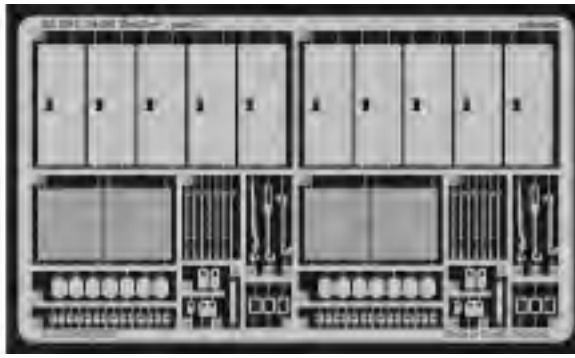

M-26 Trailer

eduard

1/35 scale detail set for Tamiya 35 230 kit • sada detailů pro model 1/35 Tamiya 35 230

35 396

-  SYMMETRICAL ASSEMBLY
SYMETRICKÁ MONTÁŽ
-  REMOVE
ODSTRANIT
-  BEND
OHNOUT
-  REPLACE
NAHRADIT
-  GRIND
OBROUSIT
-  OPTION
VOLBA

 ORIGINAL KIT PARTS
PŮVODNÍ DÍLY STAVEBNICE

 PHOTO-ETCHED PARTS
LEPTANÉ DÍLY

 PARTS TO BE REMOVED
DÍLY K ODSTRANĚNÍ

Semi trailer frame

References: - The Military machine : Dragon wagon
 - HaPM 11/2000
 - <http://www.kithobbyist.com/AFVInteriors/dragwag>