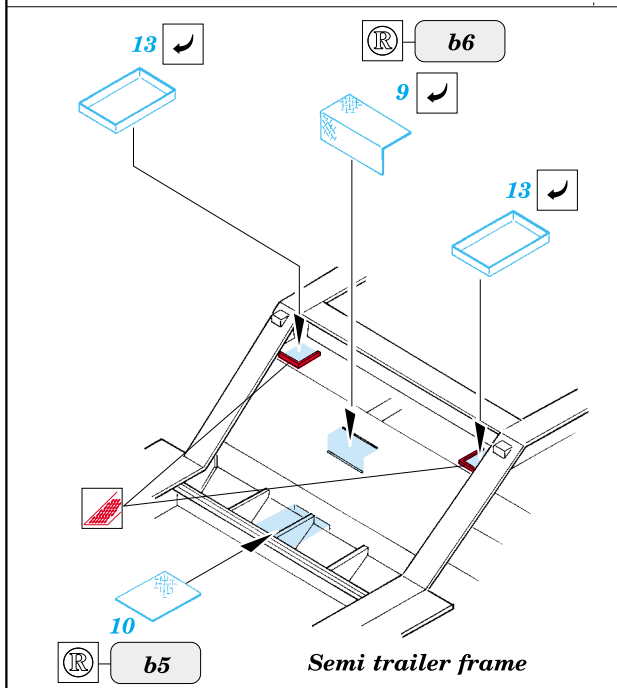

 ORIGINAL KIT PARTS
PŮVODNÍ DÍLY STAVEBNICE

 PHOTO-ETCHED PARTS
LEPTANÉ DÍLY

 PARTS TO BE REMOVED
DÍLY K ODSTRANĚNÍ

Semi trailer frame

References: - The Military machine : Dragon wagon
 - HaPM 11/2000
 - <http://www.kithobbyist.com/AFVInteriors/dragwag>