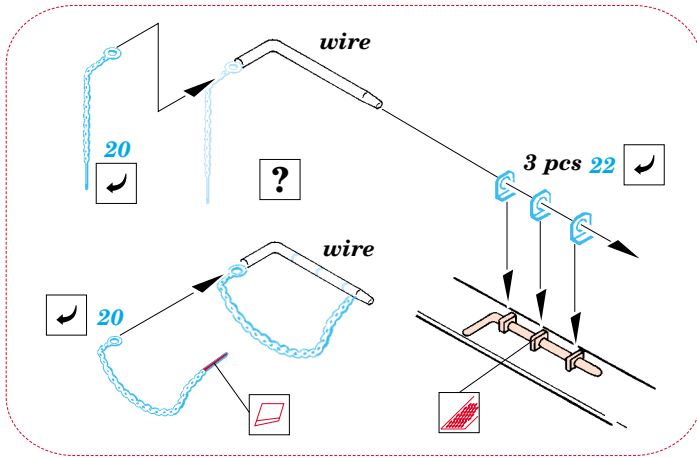

M-26 Trailer

eduard

1/35 scale detail set for Tamiya 35 230 kit • sada detailů pro model 1/35 Tamiya 35 230

35 396

-  SYMMETRICAL ASSEMBLY
SYMETRICKÁ MONTÁŽ
-  REMOVE
ODSTRANIT
-  BEND
OHNOUT
-  REPLACE
NAHRADIT
-  GRIND
OBROUSIT
-  OPTION
VOLBA

 ORIGINAL KIT PARTS
PŮVODNÍ DÍLY STAVEBNICE

 PHOTO-ETCHED PARTS
LEPTANÉ DÍLY

 PARTS TO BE REMOVED
DÍLY K ODSTRANĚNÍ

Semi trailer frame

References: - The Military machine : Dragon wagon
 - HaPM 11/2000
 - <http://www.kithobbyist.com/AFVInteriors/dragwag>