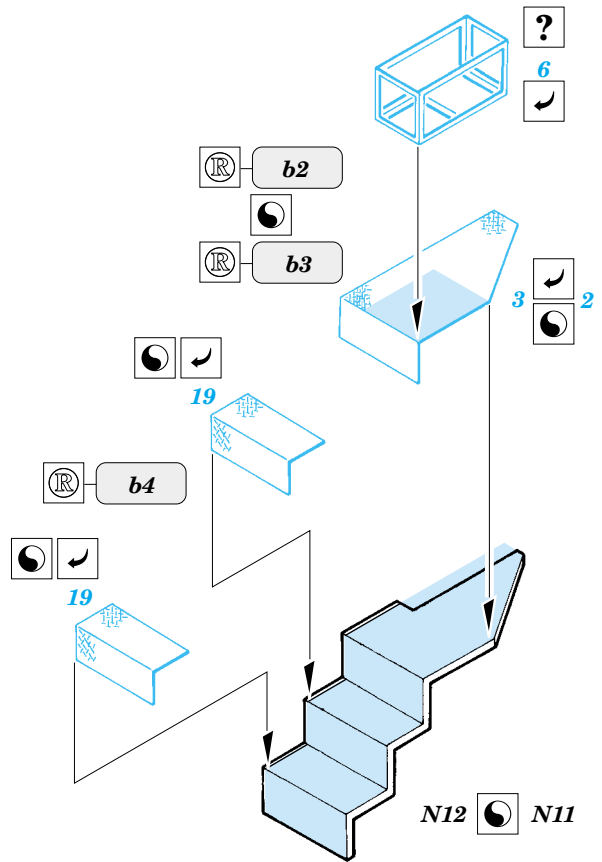

M-26 Trailer

eduard

1/35 scale detail set for Tamiya 35 230 kit • sada detailů pro model 1/35 Tamiya 35 230

35 396

-  SYMMETRICAL ASSEMBLY
SYMETRICKÁ MONTÁŽ
-  REMOVE
ODSTRANIT
-  BEND
OHNOUT
-  REPLACE
NAHRADIT
-  GRIND
OBROUSIT
-  OPTION
VOLBA

 ORIGINAL KIT PARTS
PŮVODNÍ DÍLY STAVEBNICE

 PHOTO-ETCHED PARTS
LEPTANÉ DÍLY

 PARTS TO BE REMOVED
DÍLY K ODSTRANĚNÍ

Semi trailer frame

References: - The Military machine : Dragon wagon
 - HaPM 11/2000
 - <http://www.kithobbyist.com/AFVInteriors/dragwag>