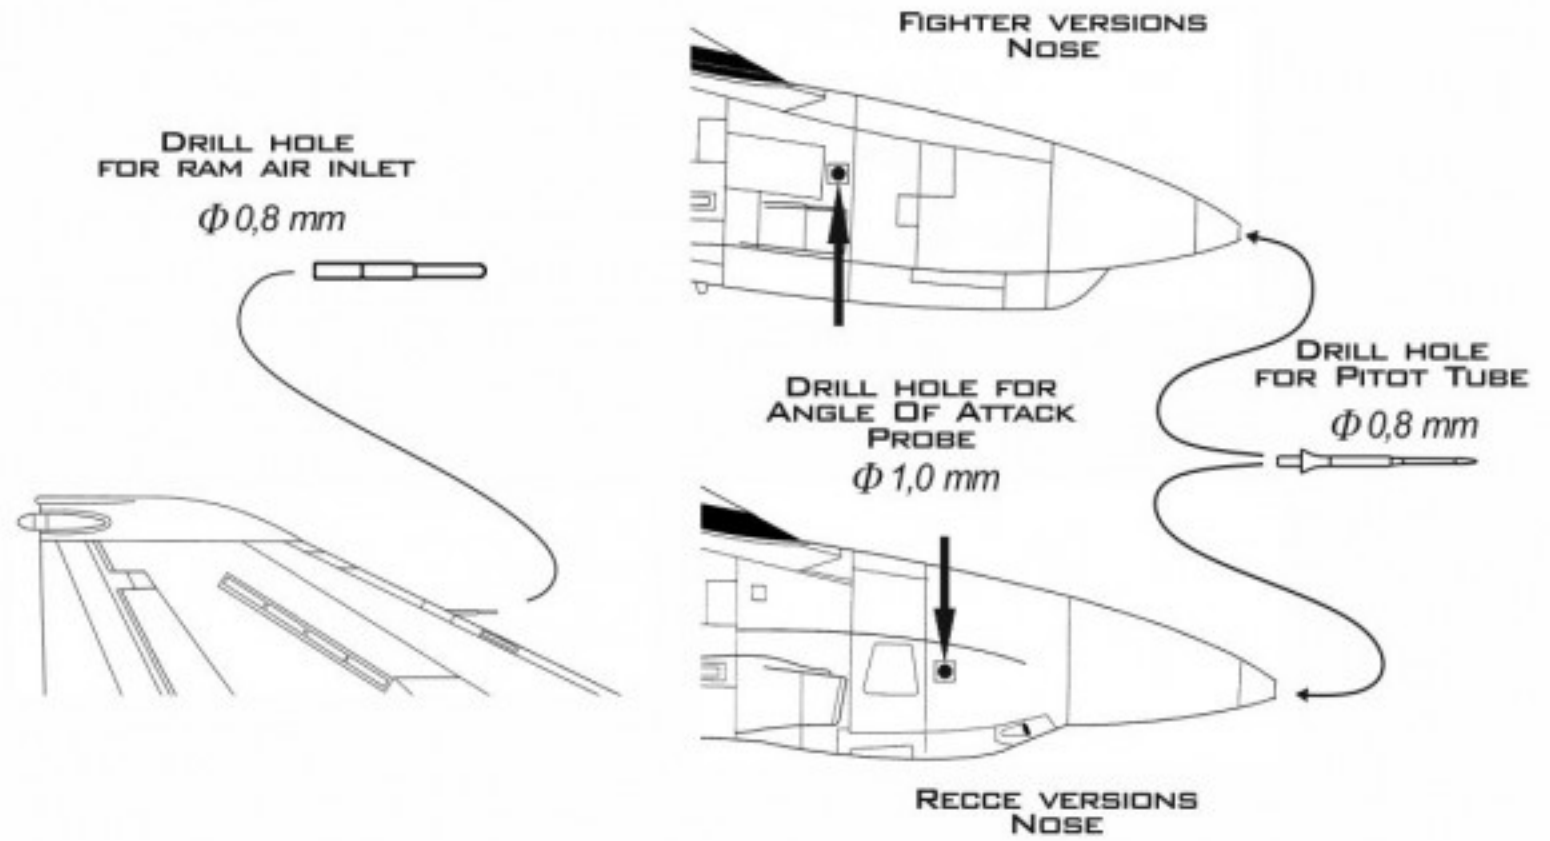

1:48
 AIR MASTER SERIES
 AM-48-050

F-4 PHANTOM II
 (LONG NOSE VERSIONS)
 F-4E, F, G, EJ & RF-4B, C, E, EJ
 PITOT TUBE, RAM AIR INLET AND AOA PROBE
 F-4 PHANTOM II - RURKA PITOTA, SONDA AOA, WLOT RAM

SET INCLUDES
 ZESTAW ZAWIERA

INSTRUCTION
 INSTRUKCJA

INSERT THE METAL PARTS USING CYANOACRYLATE ADHESIVES.
 METALOWE CZĘŚCI WKLEJAĆ, UŻYWAJĄC KLEJU CYJANDAKRYLOWEGO (NP. SUPER GLUE).

MOUNTING POSITION
 MIEJSCE ZAMONTOWANIA

WWW.MASTER-MODEL.PL
 ©COPYRIGHT 2012, MASTER - PIOTR CZERKASOW
 DESIGNED AND PRODUCED IN POLAND