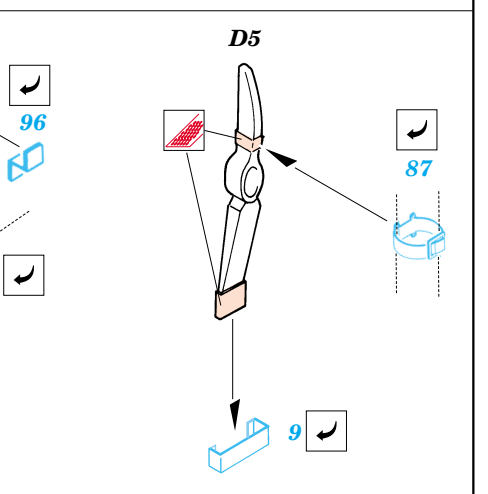

# Achilles

eduard

35 395

1/35 scale detail set for Academy 1392 kit • sada detailů pro model 1/35 Academy 1392

-  SYMMETRICAL ASSEMBLY  
SYMETRICKÁ MONTÁŽ
-  REMOVE  
ODSTRANIT
-  BEND  
OHNOUT
-  REPLACE  
NAHRADIT
-  GRIND  
OBROUSIT
-  OPTION  
VOLBA

Print

 ORIGINAL KIT PARTS  
PŮVODNÍ DÍLY STAVEBNICE

 PHOTO-ETCHED PARTS  
LEPTANÉ DÍLY

 PARTS TO BE REMOVED  
DÍLY K ODSTRANĚNÍ

 FILL  
TMELIT

References : Squadron/Signal - U.S. Tank Destroyers in Action  
 Military Modeling Vol. 30 No.4/2000  
<http://www.kithobbyist.com/AFVInteriors>