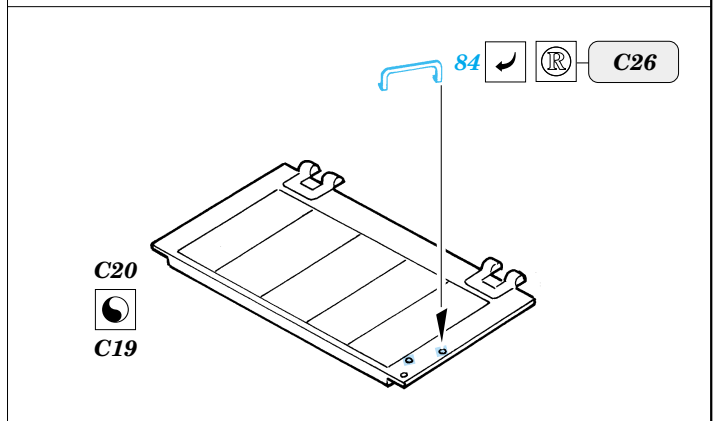

# Achilles

eduard

35 395

1/35 scale detail set for Academy 1392 kit • sada detailů pro model 1/35 Academy 1392

-  SYMMETRICAL ASSEMBLY  
SYMETRICKÁ MONTÁŽ
-  REMOVE  
ODSTRANIT
-  BEND  
OHNOUT
-  REPLACE  
NAHRADIT
-  GRIND  
OBROUSIT
-  OPTION  
VOLBA

Print

 ORIGINAL KIT PARTS  
PŮVODNÍ DÍLY STAVEBNICE

 PHOTO-ETCHED PARTS  
LEPTANÉ DÍLY

 PARTS TO BE REMOVED  
DÍLY K ODSTRANĚNÍ

 FILL  
TMELIT

References : Squadron/Signal - U.S. Tank Destroyers in Action  
 Military Modeling Vol. 30 No.4/2000  
<http://www.kithobbyist.com/AFVInteriors>