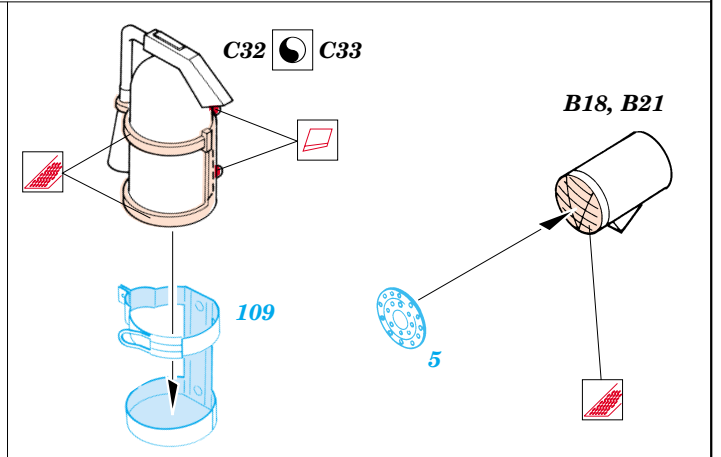

# Achilles

eduard

35 395

1/35 scale detail set for Academy 1392 kit • sada detailů pro model 1/35 Academy 1392

-  SYMMETRICAL ASSEMBLY  
SYMETRICKÁ MONTÁŽ
-  REMOVE  
ODSTRANIT
-  BEND  
OHNOUT
-  REPLACE  
NAHRADIT
-  GRIND  
OBROUSIT
-  OPTION  
VOLBA

Print

 ORIGINAL KIT PARTS  
PŮVODNÍ DÍLY STAVEBNICE

 PHOTO-ETCHED PARTS  
LEPTANÉ DÍLY

 PARTS TO BE REMOVED  
DÍLY K ODSTRANĚNÍ

 FILL  
TMELIT

References : Squadron/Signal - U.S. Tank Destroyers in Action  
 Military Modeling Vol. 30 No.4/2000  
<http://www.kithobbyist.com/AFVInteriors>