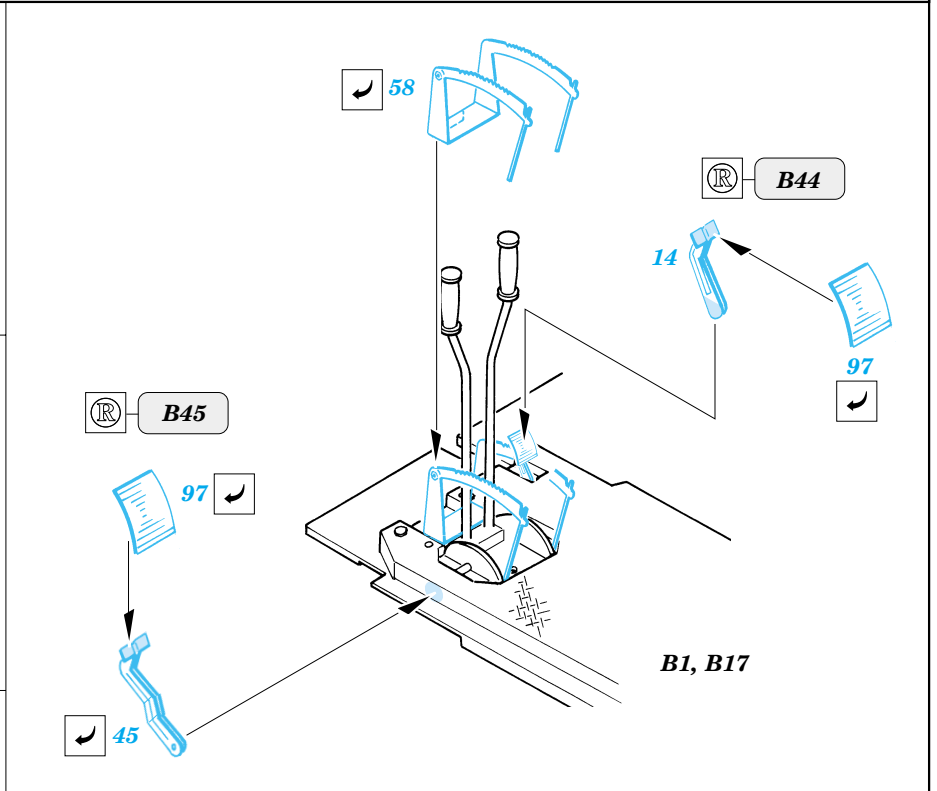

# Achilles

eduard

35 395

1/35 scale detail set for Academy 1392 kit • sada detailů pro model 1/35 Academy 1392

-  SYMMETRICAL ASSEMBLY  
SYMETRICKÁ MONTÁŽ
-  REMOVE  
ODSTRANIT
-  BEND  
OHNOUT
-  REPLACE  
NAHRADIT
-  GRIND  
OBROUSIT
-  OPTION  
VOLBA

Print

 ORIGINAL KIT PARTS  
PŮVODNÍ DÍLY STAVEBNICE

 PHOTO-ETCHED PARTS  
LEPTANÉ DÍLY

 PARTS TO BE REMOVED  
DÍLY K ODSTRANĚNÍ

 FILL  
TMELIT

References : Squadron/Signal - U.S. Tank Destroyers in Action  
 Military Modeling Vol. 30 No.4/2000  
<http://www.kithobbyist.com/AFVInteriors>