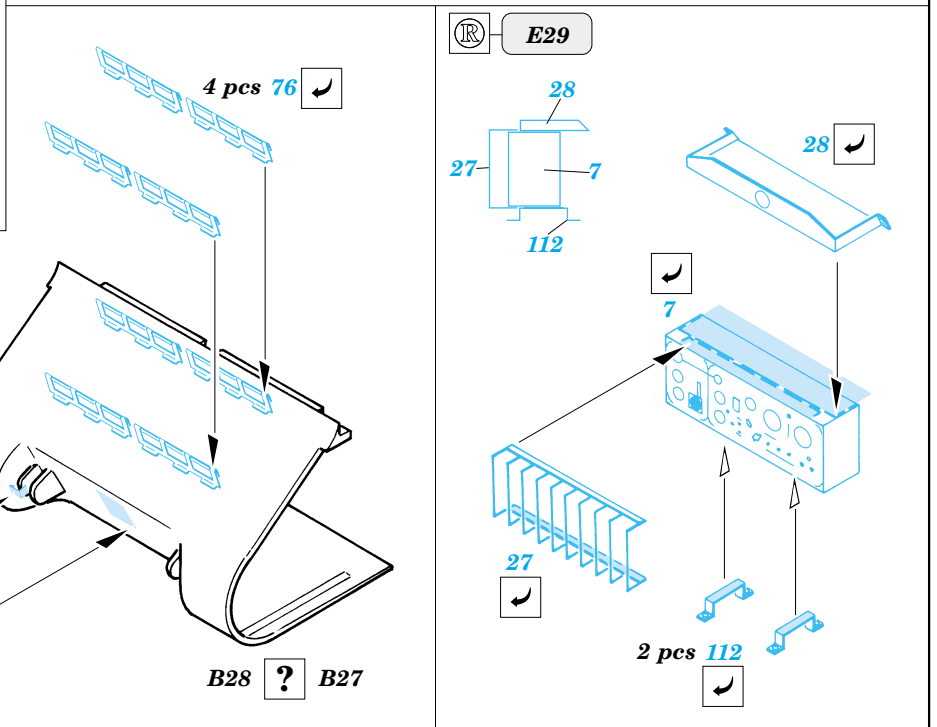

# Achilles

eduard

35 395

1/35 scale detail set for Academy 1392 kit • sada detailů pro model 1/35 Academy 1392

-  SYMMETRICAL ASSEMBLY  
SYMETRICKÁ MONTÁŽ
-  REMOVE  
ODSTRANIT
-  BEND  
OHNOUT
-  REPLACE  
NAHRADIT
-  GRIND  
OBROUSIT
-  OPTION  
VOLBA

Print

 ORIGINAL KIT PARTS  
PŮVODNÍ DÍLY STAVEBNICE

 PHOTO-ETCHED PARTS  
LEPTANÉ DÍLY

 PARTS TO BE REMOVED  
DÍLY K ODSTRANĚNÍ

 FILL  
TMELIT

References : Squadron/Signal - U.S. Tank Destroyers in Action  
 Military Modeling Vol. 30 No.4/2000  
<http://www.kithobbyist.com/AFVInteriors>