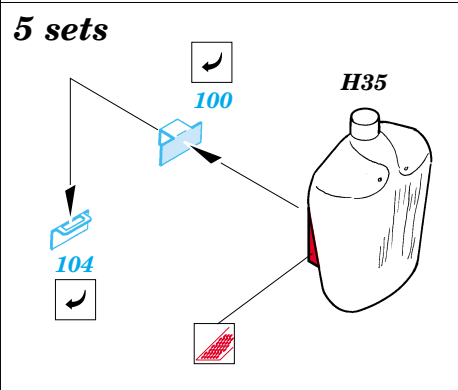

Print

 ORIGINAL KIT PARTS  
PŮVODNÍ DÍLY STAVEBNICE

 PHOTO-ETCHED PARTS  
LEPTANÉ DÍLY

 PARTS TO BE REMOVED  
DÍLY K ODSTRANĚNÍ

 FILL  
TMELIT

References : Squadron/Signal - U.S. Tank Destroyers in Action  
 Military Modeling Vol. 30 No.4/2000  
<http://www.kithobbyist.com/AFVInteriors>