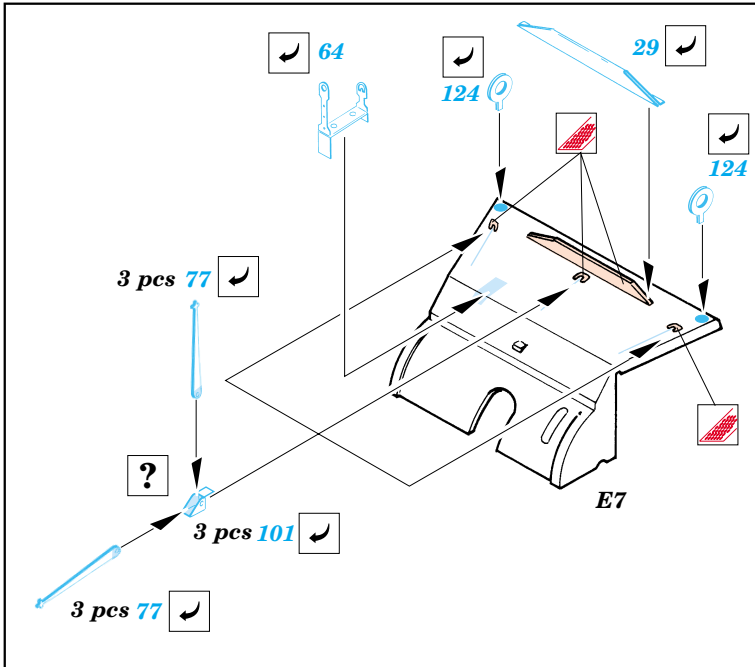

Print

 ORIGINAL KIT PARTS  
PŮVODNÍ DÍLY STAVEBNICE

 PHOTO-ETCHED PARTS  
LEPTANÉ DÍLY

 PARTS TO BE REMOVED  
DÍLY K ODSTRANĚNÍ

 FILL  
TMELIT

References : Squadron/Signal - U.S. Tank Destroyers in Action  
 Military Modeling Vol. 30 No.4/2000  
<http://www.kithobbyist.com/AFVInteriors>