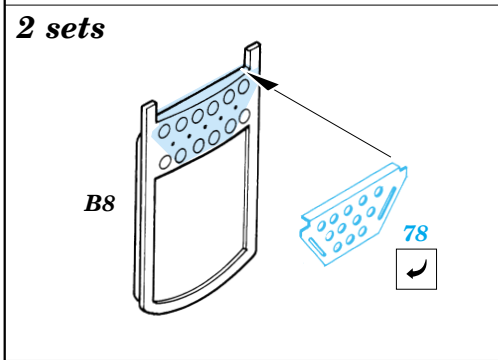

# Achilles

eduard

35 395

1/35 scale detail set for Academy 1392 kit • sada detailů pro model 1/35 Academy 1392

-  SYMMETRICAL ASSEMBLY  
SYMETRICKÁ MONTÁŽ
-  REMOVE  
ODSTRANIT
-  BEND  
OHNOUT
-  REPLACE  
NAHRADIT
-  GRIND  
OBROUSIT
-  OPTION  
VOLBA

Print

 ORIGINAL KIT PARTS  
PŮVODNÍ DÍLY STAVEBNICE

 PHOTO-ETCHED PARTS  
LEPTANÉ DÍLY

 PARTS TO BE REMOVED  
DÍLY K ODSTRANĚNÍ

 FILL  
TMELIT

References : Squadron/Signal - U.S. Tank Destroyers in Action  
 Military Modeling Vol. 30 No.4/2000  
<http://www.kithobbyist.com/AFVInteriors>