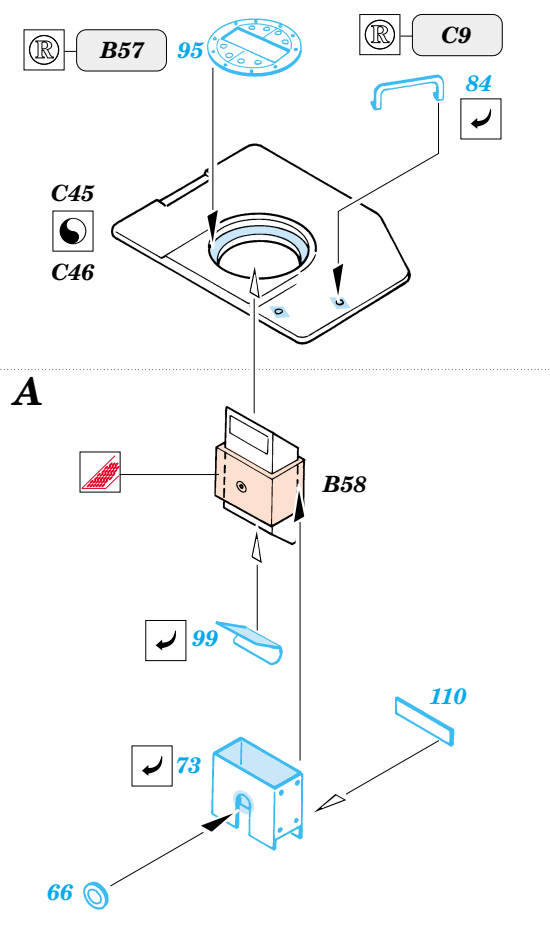

# Achilles

eduard

35 395

1/35 scale detail set for Academy 1392 kit • sada detailů pro model 1/35 Academy 1392

-  SYMMETRICAL ASSEMBLY  
SYMETRICKÁ MONTÁŽ
-  REMOVE  
ODSTRANIT
-  BEND  
OHNOUT
-  REPLACE  
NAHRADIT
-  GRIND  
OBROUSIT
-  OPTION  
VOLBA

Print

 ORIGINAL KIT PARTS  
PŮVODNÍ DÍLY STAVEBNICE

 PHOTO-ETCHED PARTS  
LEPTANÉ DÍLY

 PARTS TO BE REMOVED  
DÍLY K ODSTRANĚNÍ

 FILL  
TMELIT

References : Squadron/Signal - U.S. Tank Destroyers in Action  
 Military Modeling Vol. 30 No.4/2000  
<http://www.kithobbyist.com/AFVInteriors>