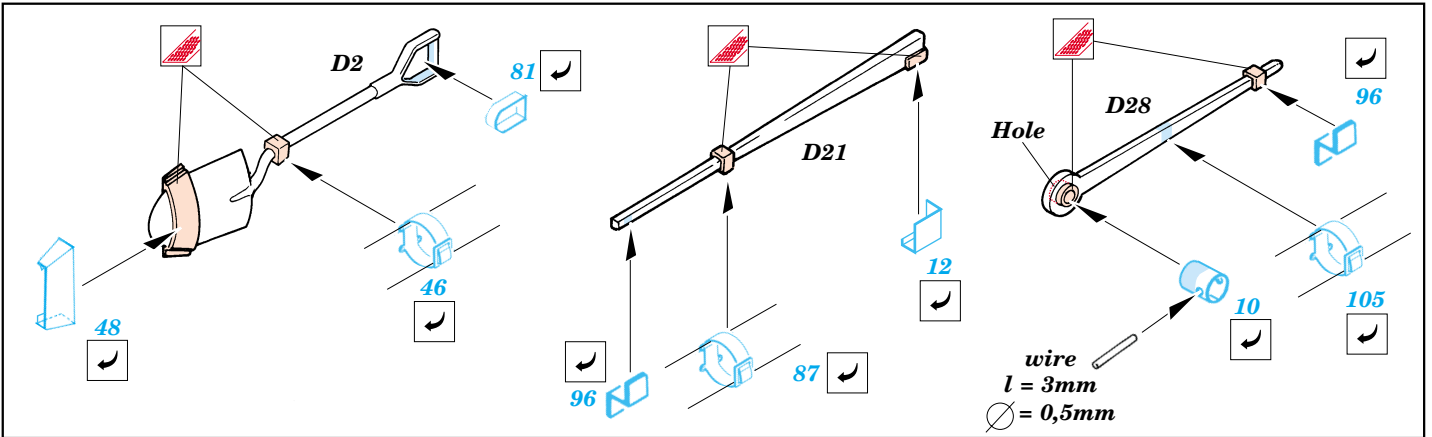

# Achilles

eduard

35 395

1/35 scale detail set for Academy 1392 kit • sada detailů pro model 1/35 Academy 1392

-  SYMMETRICAL ASSEMBLY  
SYMETRICKÁ MONTÁŽ
-  REMOVE  
ODSTRANIT
-  BEND  
OHNOUT
-  REPLACE  
NAHRADIT
-  GRIND  
OBROUSIT
-  OPTION  
VOLBA

Print

 ORIGINAL KIT PARTS  
PŮVODNÍ DÍLY STAVEBNICE

 PHOTO-ETCHED PARTS  
LEPTANÉ DÍLY

 PARTS TO BE REMOVED  
DÍLY K ODSTRANĚNÍ

 FILL  
TMELIT

References : Squadron/Signal - U.S. Tank Destroyers in Action  
 Military Modeling Vol. 30 No.4/2000  
<http://www.kithobbyist.com/AFVInteriors>