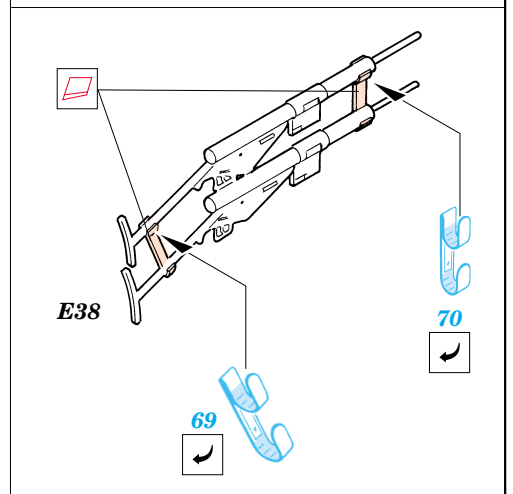

# Achilles

eduard

35 395

1/35 scale detail set for Academy 1392 kit • sada detailů pro model 1/35 Academy 1392

-  SYMMETRICAL ASSEMBLY  
SYMETRICKÁ MONTÁŽ
-  REMOVE  
ODSTRANIT
-  BEND  
OHNOUT
-  REPLACE  
NAHRADIT
-  GRIND  
OBROUSIT
-  OPTION  
VOLBA

Print

 ORIGINAL KIT PARTS  
PŮVODNÍ DÍLY STAVEBNICE

 PHOTO-ETCHED PARTS  
LEPTANÉ DÍLY

 PARTS TO BE REMOVED  
DÍLY K ODSTRANĚNÍ

 FILL  
TMELIT

References : Squadron/Signal - U.S. Tank Destroyers in Action  
 Military Modeling Vol. 30 No.4/2000  
<http://www.kithobbyist.com/AFVInteriors>