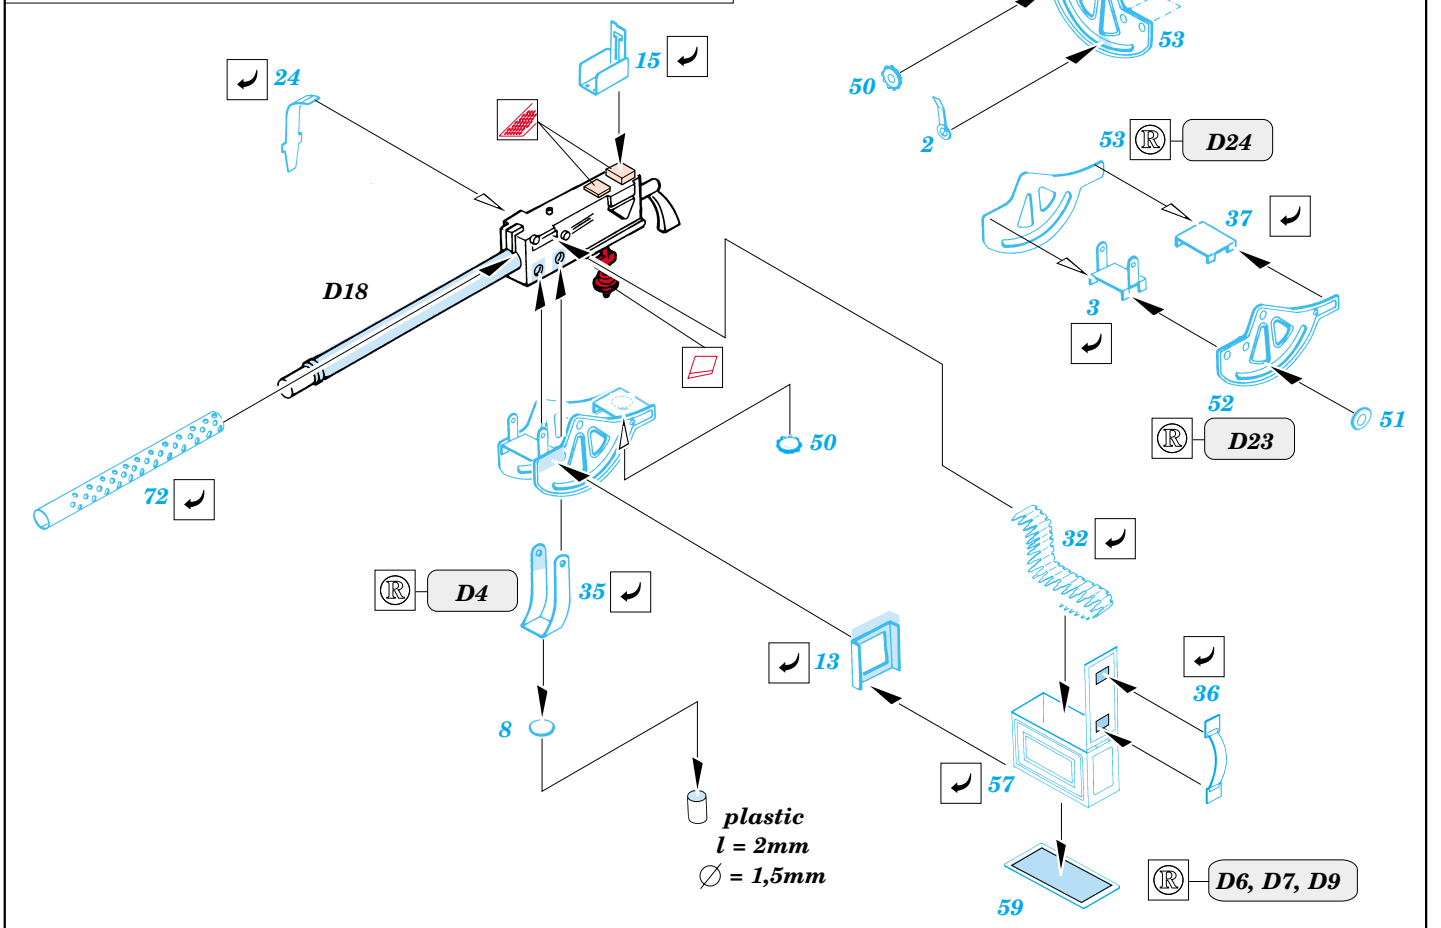

# Achilles

eduard

35 395

1/35 scale detail set for Academy 1392 kit • sada detailů pro model 1/35 Academy 1392

-  SYMMETRICAL ASSEMBLY  
SYMETRICKÁ MONTÁŽ
-  REMOVE  
ODSTRANIT
-  BEND  
OHNOUT
-  REPLACE  
NAHRADIT
-  GRIND  
OBROUSIT
-  OPTION  
VOLBA

Print

 ORIGINAL KIT PARTS  
PŮVODNÍ DÍLY STAVEBNICE

 PHOTO-ETCHED PARTS  
LEPTANÉ DÍLY

 PARTS TO BE REMOVED  
DÍLY K ODSTRANĚNÍ

 FILL  
TMELIT

References : Squadron/Signal - U.S. Tank Destroyers in Action  
 Military Modeling Vol. 30 No.4/2000  
<http://www.kithobbyist.com/AFVInteriors>