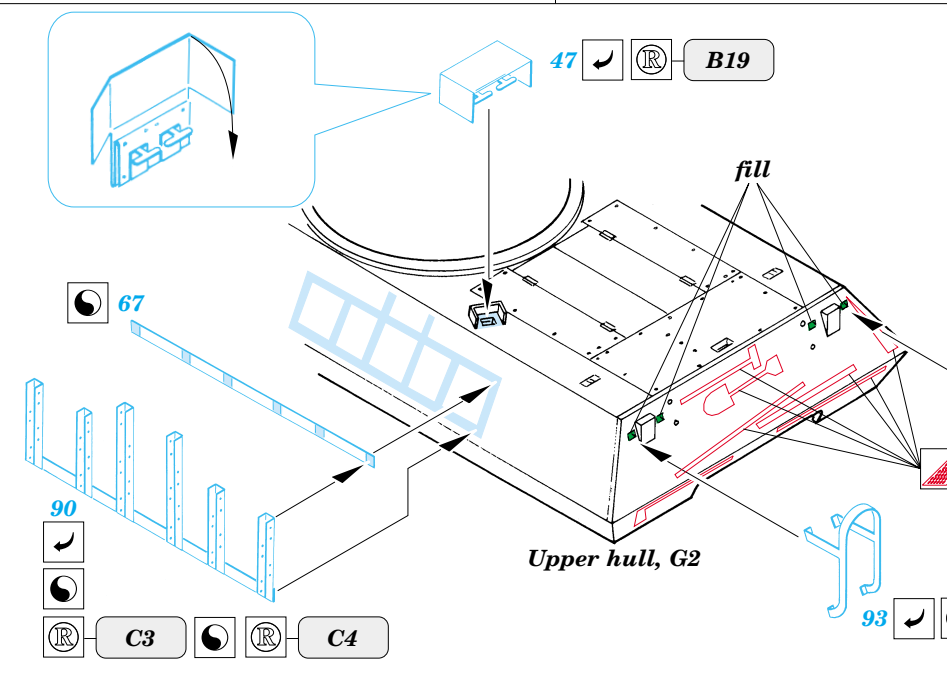

Print

 ORIGINAL KIT PARTS  
PŮVODNÍ DÍLY STAVEBNICE

 PHOTO-ETCHED PARTS  
LEPTANÉ DÍLY

 PARTS TO BE REMOVED  
DÍLY K ODSTRANĚNÍ

 FILL  
TMELIT

References : Squadron/Signal - U.S. Tank Destroyers in Action  
 Military Modeling Vol. 30 No.4/2000  
<http://www.kithobbyist.com/AFVInteriors>