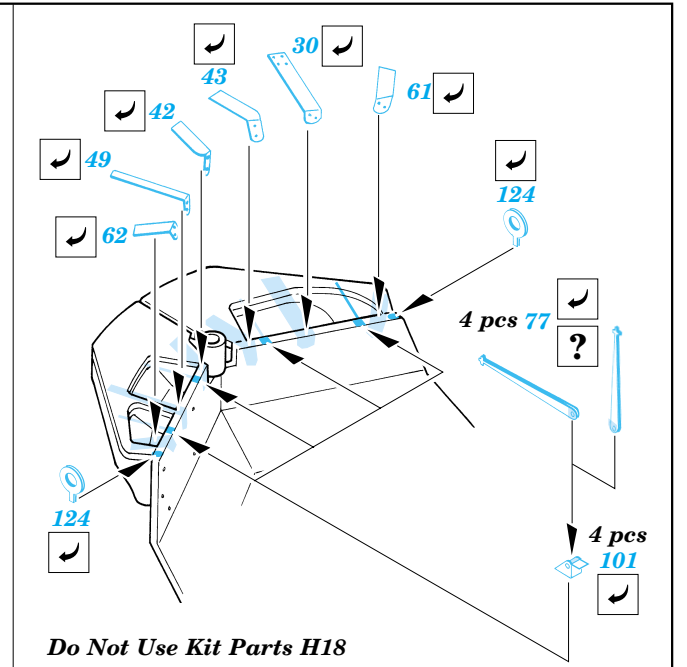

Print

 ORIGINAL KIT PARTS  
PŮVODNÍ DÍLY STAVEBNICE

 PHOTO-ETCHED PARTS  
LEPTANÉ DÍLY

 PARTS TO BE REMOVED  
DÍLY K ODSTRANĚNÍ

 FILL  
TMELIT

References : Squadron/Signal - U.S. Tank Destroyers in Action  
 Military Modeling Vol. 30 No.4/2000  
<http://www.kithobbyist.com/AFVInteriors>