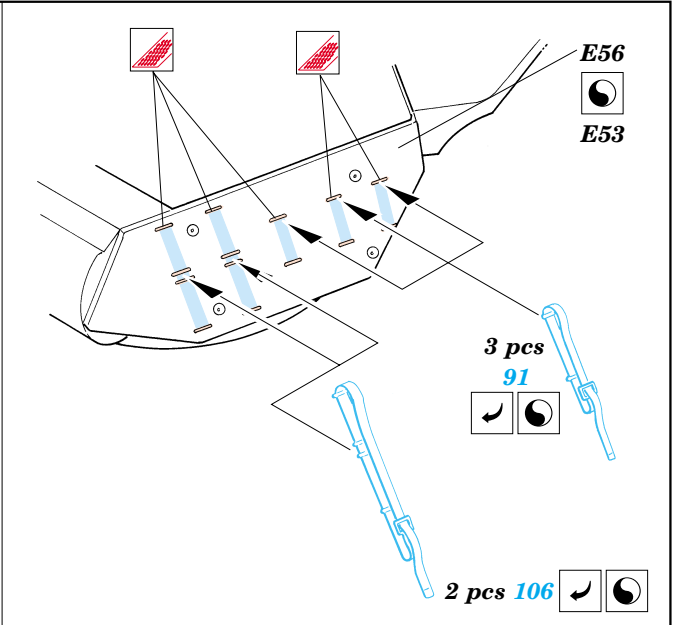

# Achilles

eduard

35 395

1/35 scale detail set for Academy 1392 kit • sada detailů pro model 1/35 Academy 1392

-  SYMMETRICAL ASSEMBLY  
SYMETRICKÁ MONTÁŽ
-  REMOVE  
ODSTRANIT
-  BEND  
OHNOUT
-  REPLACE  
NAHRADIT
-  GRIND  
OBROUSIT
-  OPTION  
VOLBA

Print

 ORIGINAL KIT PARTS  
PŮVODNÍ DÍLY STAVEBNICE

 PHOTO-ETCHED PARTS  
LEPTANÉ DÍLY

 PARTS TO BE REMOVED  
DÍLY K ODSTRANĚNÍ

 FILL  
TMELIT

References : Squadron/Signal - U.S. Tank Destroyers in Action  
 Military Modeling Vol. 30 No.4/2000  
<http://www.kithobbyist.com/AFVInteriors>