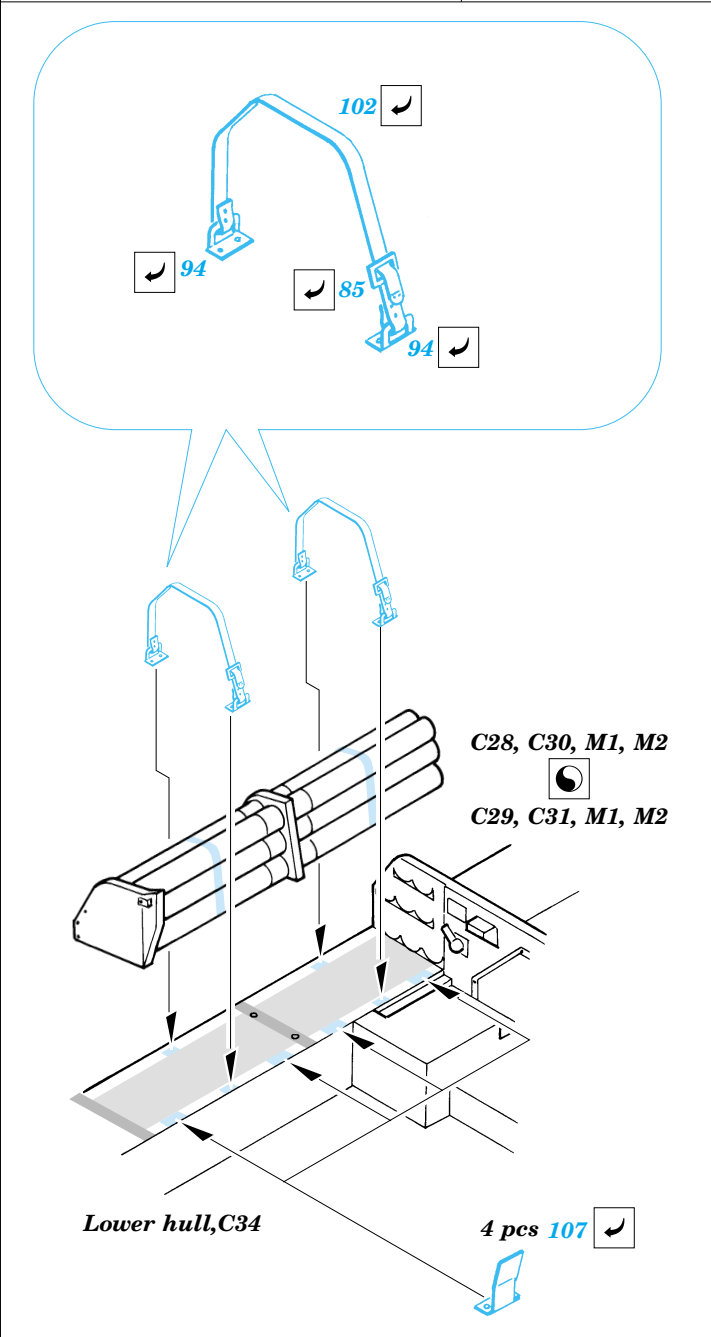

# Achilles

eduard

35 395

1/35 scale detail set for Academy 1392 kit • sada detailů pro model 1/35 Academy 1392

-  SYMMETRICAL ASSEMBLY  
SYMETRICKÁ MONTÁŽ
-  REMOVE  
ODSTRANIT
-  BEND  
OHNOUT
-  REPLACE  
NAHRADIT
-  GRIND  
OBROUSIT
-  OPTION  
VOLBA

Print

 ORIGINAL KIT PARTS  
PŮVODNÍ DÍLY STAVEBNICE

 PHOTO-ETCHED PARTS  
LEPTANÉ DÍLY

 PARTS TO BE REMOVED  
DÍLY K ODSTRANĚNÍ

 FILL  
TMELIT

References : Squadron/Signal - U.S. Tank Destroyers in Action  
 Military Modeling Vol. 30 No.4/2000  
<http://www.kithobbyist.com/AFVInteriors>