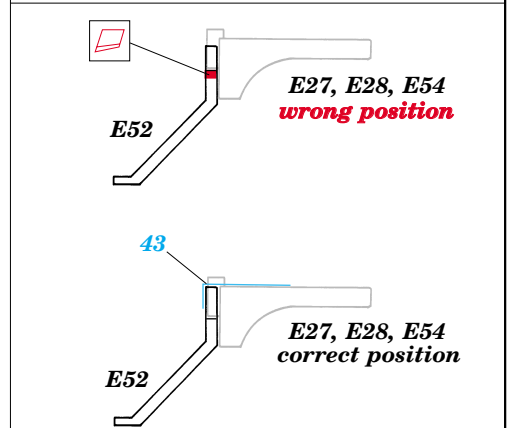

Print

 ORIGINAL KIT PARTS  
PŮVODNÍ DÍLY STAVEBNICE

 PHOTO-ETCHED PARTS  
LEPTANÉ DÍLY

 PARTS TO BE REMOVED  
DÍLY K ODSTRANĚNÍ

 FILL  
TMELIT

References : Squadron/Signal - U.S. Tank Destroyers in Action  
 Military Modeling Vol. 30 No.4/2000  
<http://www.kithobbyist.com/AFVInteriors>