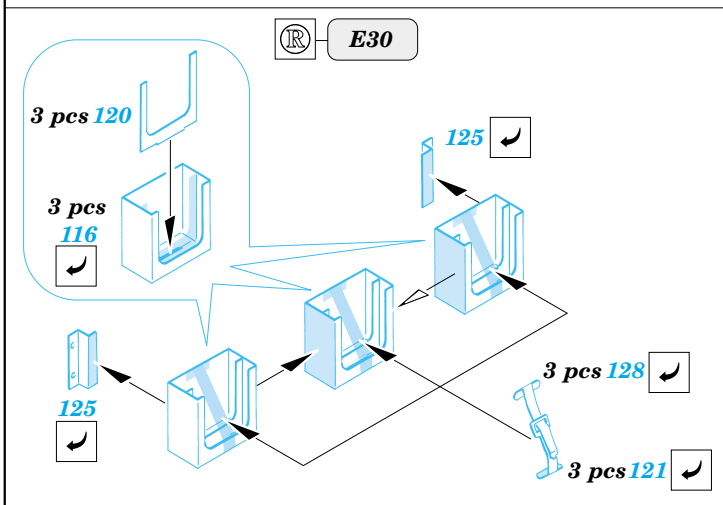

Print

 ORIGINAL KIT PARTS  
PŮVODNÍ DÍLY STAVEBNICE

 PHOTO-ETCHED PARTS  
LEPTANÉ DÍLY

 PARTS TO BE REMOVED  
DÍLY K ODSTRANĚNÍ

 FILL  
TMELIT

References : Squadron/Signal - U.S. Tank Destroyers in Action  
 Military Modeling Vol. 30 No.4/2000  
<http://www.kithobbyist.com/AFVInteriors>