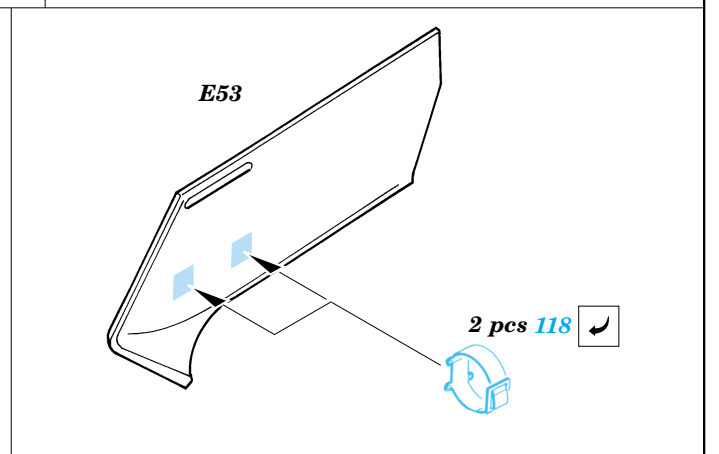

Print

 ORIGINAL KIT PARTS  
PŮVODNÍ DÍLY STAVEBNICE

 PHOTO-ETCHED PARTS  
LEPTANÉ DÍLY

 PARTS TO BE REMOVED  
DÍLY K ODSTRANĚNÍ

 FILL  
TMELIT

References : Squadron/Signal - U.S. Tank Destroyers in Action  
 Military Modeling Vol. 30 No.4/2000  
<http://www.kithobbyist.com/AFVInteriors>