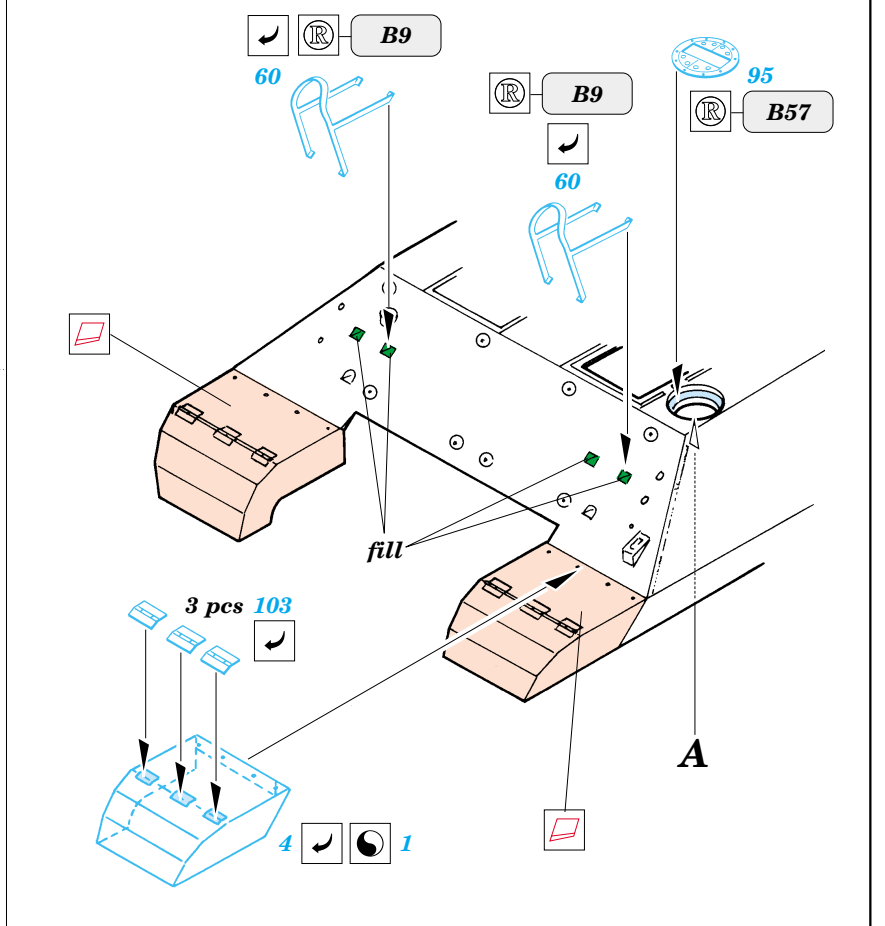

# Achilles

eduard

35 395

1/35 scale detail set for Academy 1392 kit • sada detailů pro model 1/35 Academy 1392

-  SYMMETRICAL ASSEMBLY  
SYMETRICKÁ MONTÁŽ
-  REMOVE  
ODSTRANIT
-  BEND  
OHNOUT
-  REPLACE  
NAHRADIT
-  GRIND  
OBROUSIT
-  OPTION  
VOLBA

Print

 ORIGINAL KIT PARTS  
PŮVODNÍ DÍLY STAVEBNICE

 PHOTO-ETCHED PARTS  
LEPTANÉ DÍLY

 PARTS TO BE REMOVED  
DÍLY K ODSTRANĚNÍ

 FILL  
TMELIT

References : Squadron/Signal - U.S. Tank Destroyers in Action  
 Military Modeling Vol. 30 No.4/2000  
<http://www.kithobbyist.com/AFVInteriors>