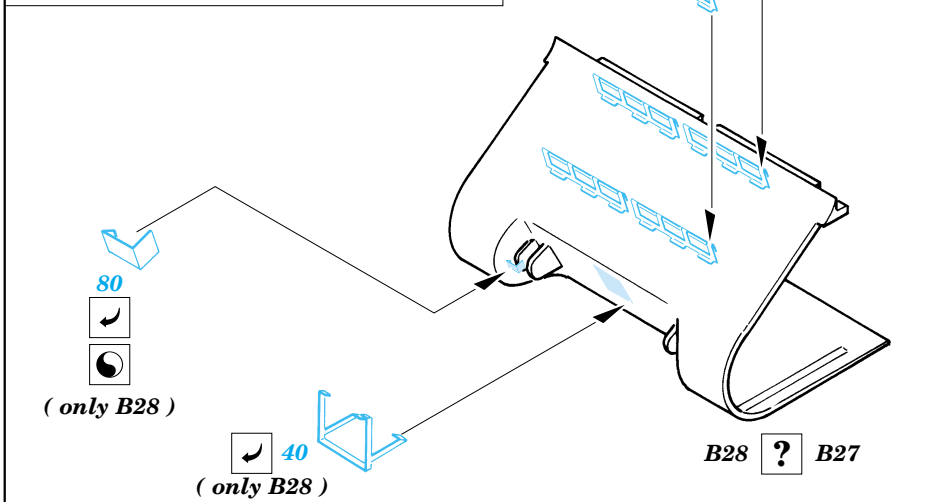

# Achilles

eduard

35 395

1/35 scale detail set for Academy 1392 kit • sada detailů pro model 1/35 Academy 1392

-  SYMMETRICAL ASSEMBLY  
SYMETRICKÁ MONTÁŽ
-  REMOVE  
ODSTRANIT
-  BEND  
OHNOUT
-  REPLACE  
NAHRADIT
-  GRIND  
OBROUSIT
-  OPTION  
VOLBA

Print

 ORIGINAL KIT PARTS  
PŮVODNÍ DÍLY STAVEBNICE

 PHOTO-ETCHED PARTS  
LEPTANÉ DÍLY

 PARTS TO BE REMOVED  
DÍLY K ODSTRANĚNÍ

 FILL  
TMELIT

References : Squadron/Signal - U.S. Tank Destroyers in Action  
 Military Modeling Vol. 30 No.4/2000  
<http://www.kithobbyist.com/AFVInteriors>