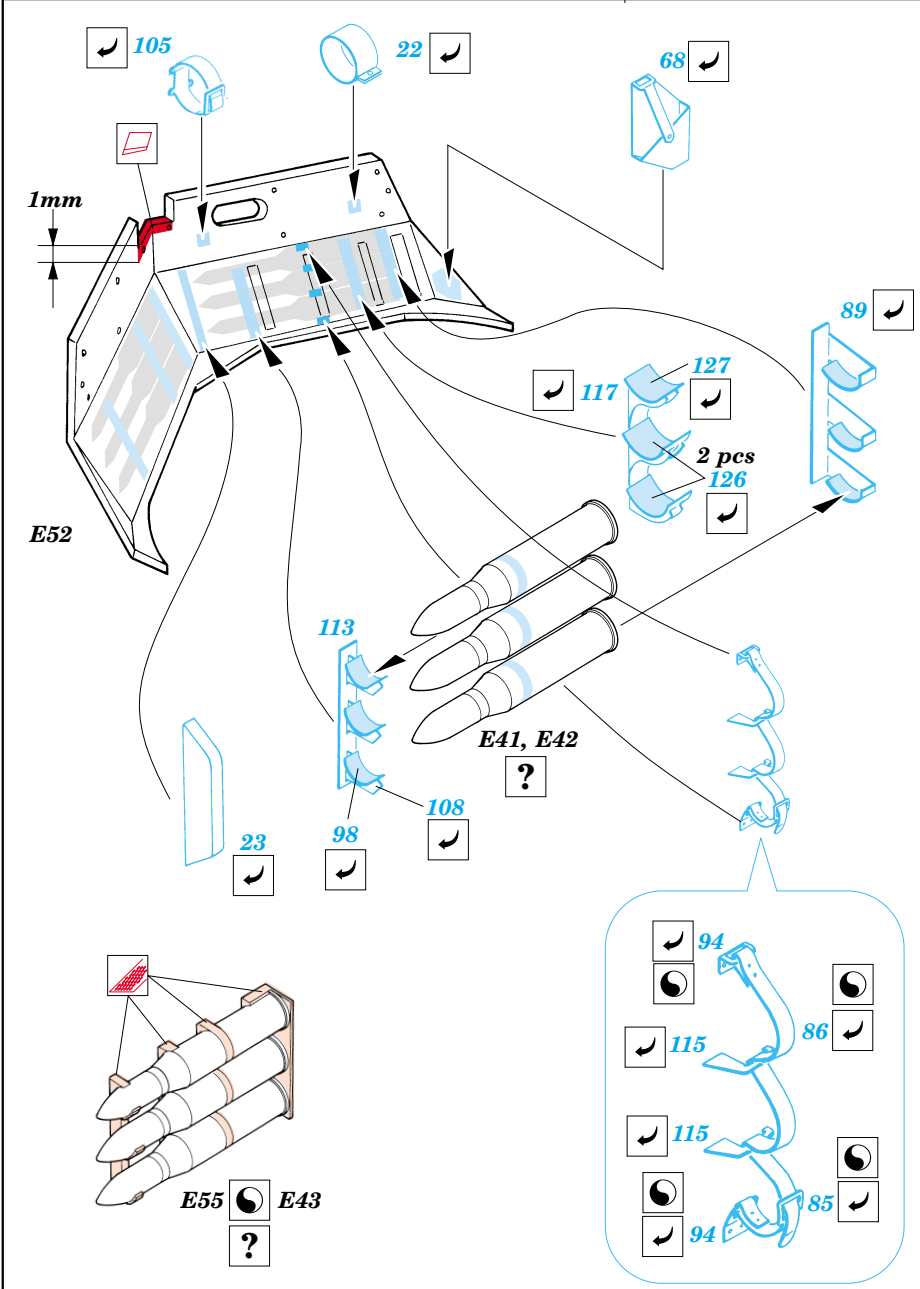

Print

 ORIGINAL KIT PARTS  
PŮVODNÍ DÍLY STAVEBNICE

 PHOTO-ETCHED PARTS  
LEPTANÉ DÍLY

 PARTS TO BE REMOVED  
DÍLY K ODSTRANĚNÍ

 FILL  
TMELIT

References : Squadron/Signal - U.S. Tank Destroyers in Action  
 Military Modeling Vol. 30 No.4/2000  
<http://www.kithobbyist.com/AFVInteriors>