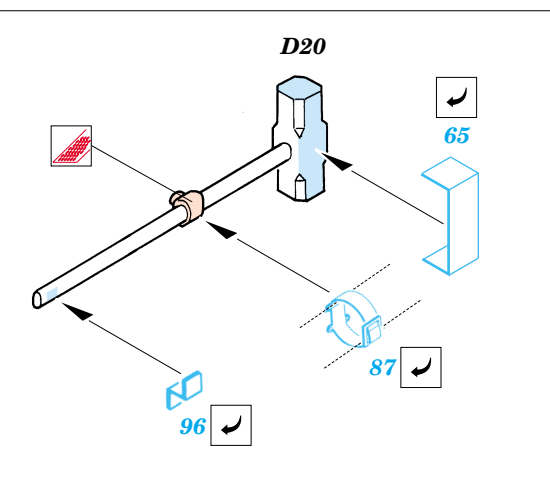

# Achilles

eduard

35 395

1/35 scale detail set for Academy 1392 kit • sada detailů pro model 1/35 Academy 1392

-  SYMMETRICAL ASSEMBLY  
SYMETRICKÁ MONTÁŽ
-  REMOVE  
ODSTRANIT
-  BEND  
OHNOUT
-  REPLACE  
NAHRADIT
-  GRIND  
OBROUSIT
-  OPTION  
VOLBA

Print

 ORIGINAL KIT PARTS  
PŮVODNÍ DÍLY STAVEBNICE

 PHOTO-ETCHED PARTS  
LEPTANÉ DÍLY

 PARTS TO BE REMOVED  
DÍLY K ODSTRANĚNÍ

 FILL  
TMELIT

References : Squadron/Signal - U.S. Tank Destroyers in Action  
 Military Modeling Vol. 30 No.4/2000  
<http://www.kithobbyist.com/AFVInteriors>