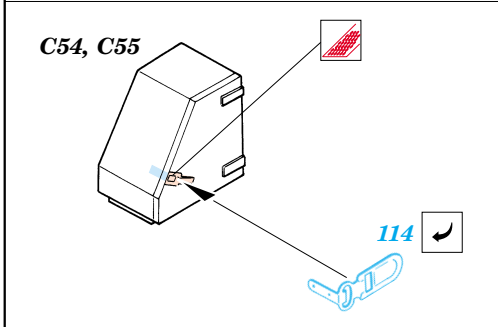

# Achilles

eduard

35 395

1/35 scale detail set for Academy 1392 kit • sada detailů pro model 1/35 Academy 1392

-  SYMMETRICAL ASSEMBLY  
SYMETRICKÁ MONTÁŽ
-  REMOVE  
ODSTRANIT
-  BEND  
OHNOUT
-  REPLACE  
NAHRADIT
-  GRIND  
OBROUSIT
-  OPTION  
VOLBA

Print

 ORIGINAL KIT PARTS  
PŮVODNÍ DÍLY STAVEBNICE

 PHOTO-ETCHED PARTS  
LEPTANÉ DÍLY

 PARTS TO BE REMOVED  
DÍLY K ODSTRANĚNÍ

 FILL  
TMELIT

References : Squadron/Signal - U.S. Tank Destroyers in Action  
 Military Modeling Vol. 30 No.4/2000  
<http://www.kithobbyist.com/AFVInteriors>