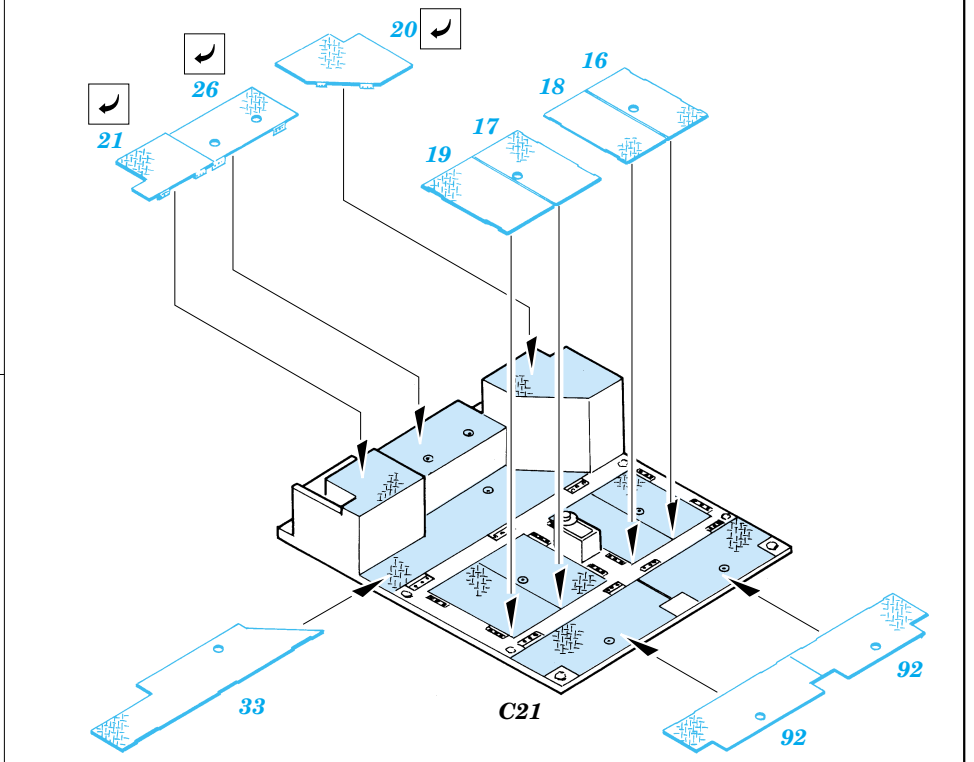

# Achilles

eduard

35 395

1/35 scale detail set for Academy 1392 kit • sada detailů pro model 1/35 Academy 1392

-  SYMMETRICAL ASSEMBLY  
SYMETRICKÁ MONTÁŽ
-  REMOVE  
ODSTRANIT
-  BEND  
OHNOUT
-  REPLACE  
NAHRADIT
-  GRIND  
OBROUSIT
-  OPTION  
VOLBA

Print

 ORIGINAL KIT PARTS  
PŮVODNÍ DÍLY STAVEBNICE

 PHOTO-ETCHED PARTS  
LEPTANÉ DÍLY

 PARTS TO BE REMOVED  
DÍLY K ODSTRANĚNÍ

 FILL  
TMELIT

References : Squadron/Signal - U.S. Tank Destroyers in Action  
 Military Modeling Vol. 30 No.4/2000  
<http://www.kithobbyist.com/AFVInteriors>