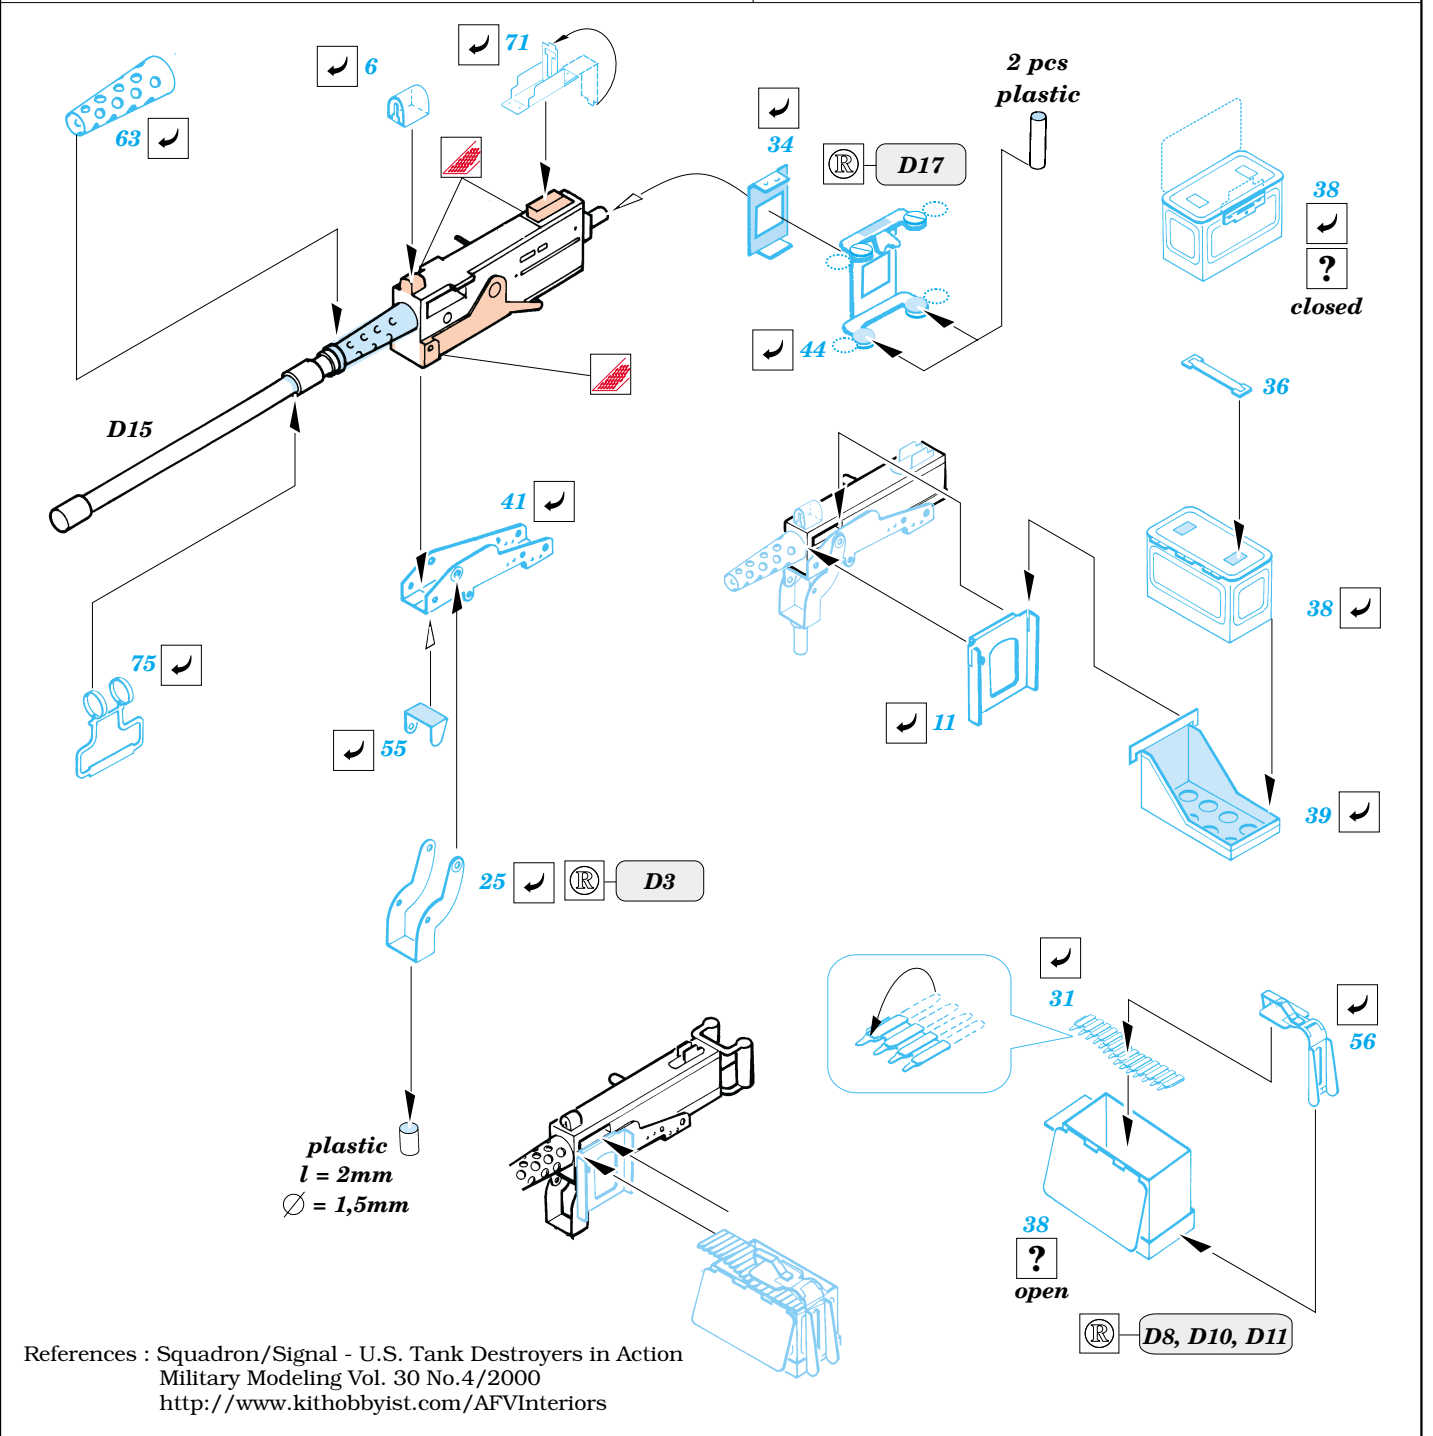

# Achilles

eduard

35 395

1/35 scale detail set for Academy 1392 kit • sada detailů pro model 1/35 Academy 1392

-  SYMMETRICAL ASSEMBLY  
SYMETRICKÁ MONTÁŽ
-  REMOVE  
ODSTRANIT
-  BEND  
OHNOUT
-  REPLACE  
NAHRADIT
-  GRIND  
OBROUSIT
-  OPTION  
VOLBA

Print

 ORIGINAL KIT PARTS  
PŮVODNÍ DÍLY STAVEBNICE

 PHOTO-ETCHED PARTS  
LEPTANÉ DÍLY

 PARTS TO BE REMOVED  
DÍLY K ODSTRANĚNÍ

 FILL  
TMELIT

References : Squadron/Signal - U.S. Tank Destroyers in Action  
 Military Modeling Vol. 30 No.4/2000  
<http://www.kithobbyist.com/AFVInteriors>