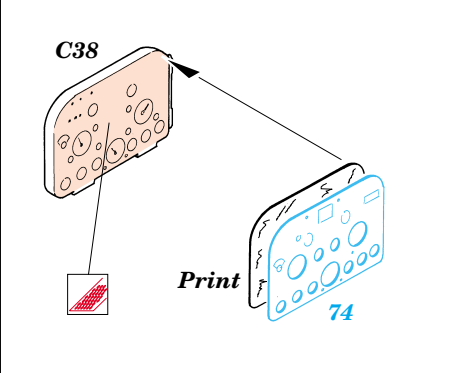

# Achilles

eduard

35 395

1/35 scale detail set for Academy 1392 kit • sada detailů pro model 1/35 Academy 1392

-  SYMMETRICAL ASSEMBLY  
SYMETRICKÁ MONTÁŽ
-  REMOVE  
ODSTRANIT
-  BEND  
OHNOUT
-  REPLACE  
NAHRADIT
-  GRIND  
OBROUSIT
-  OPTION  
VOLBA

Print

 ORIGINAL KIT PARTS  
PŮVODNÍ DÍLY STAVEBNICE

 PHOTO-ETCHED PARTS  
LEPTANÉ DÍLY

 PARTS TO BE REMOVED  
DÍLY K ODSTRANĚNÍ

 FILL  
TMELIT

References : Squadron/Signal - U.S. Tank Destroyers in Action  
 Military Modeling Vol. 30 No.4/2000  
<http://www.kithobbyist.com/AFVInteriors>