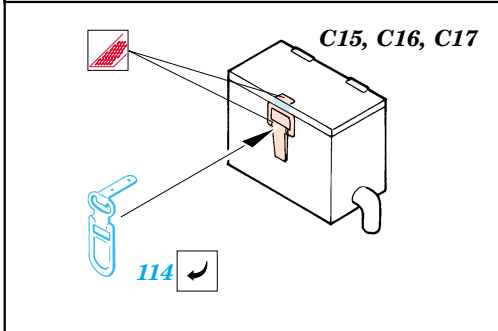

# Achilles

eduard

35 395

1/35 scale detail set for Academy 1392 kit • sada detailů pro model 1/35 Academy 1392

-  SYMMETRICAL ASSEMBLY  
SYMETRICKÁ MONTÁŽ
-  REMOVE  
ODSTRANIT
-  BEND  
OHNOUT
-  REPLACE  
NAHRADIT
-  GRIND  
OBROUSIT
-  OPTION  
VOLBA

Print

 ORIGINAL KIT PARTS  
PŮVODNÍ DÍLY STAVEBNICE

 PHOTO-ETCHED PARTS  
LEPTANÉ DÍLY

 PARTS TO BE REMOVED  
DÍLY K ODSTRANĚNÍ

 FILL  
TMELIT

References : Squadron/Signal - U.S. Tank Destroyers in Action  
 Military Modeling Vol. 30 No.4/2000  
<http://www.kithobbyist.com/AFVInteriors>