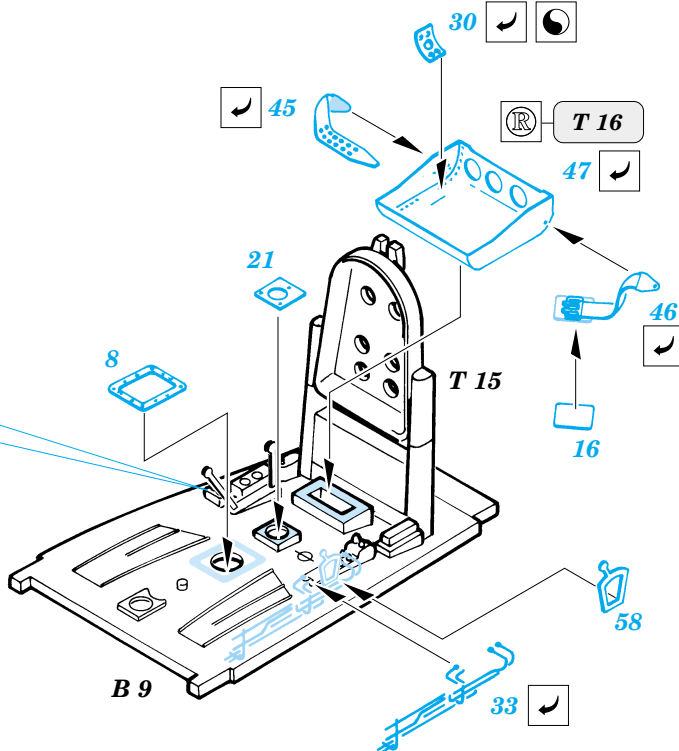

Ki-43-I Oscar

eduard

48 385

1/48 scale detail set for Hasegawa kit • sada detailů pro model 1/48 Hasegawa

print

- SYMMETRICAL ASSEMBLY
SYMETRICKÁ MONTÁŽ
- REMOVE
ODSTRANIT
- BEND
OHNOUT
- REPLACE
NAHRADIT
- GRIND
OBROUSIT
- OPTION
VOLBA

ORIGINAL KIT PARTS
PŮVODNÍ DÍLY STAVEBNICE

PHOTO-ETCHED PARTS
LEPTANÉ DÍLY

PARTS TO BE REMOVED
DÍLY K ODSTRANĚNÍ

A1+A2;A3+A4

REFERENCES: Aero Detail #29 - Nakajima Ki-43 "Oscar" Hayabusa
Monografie Lotnicze - Nakajima Ki-43 "Oscar" Hayabusa