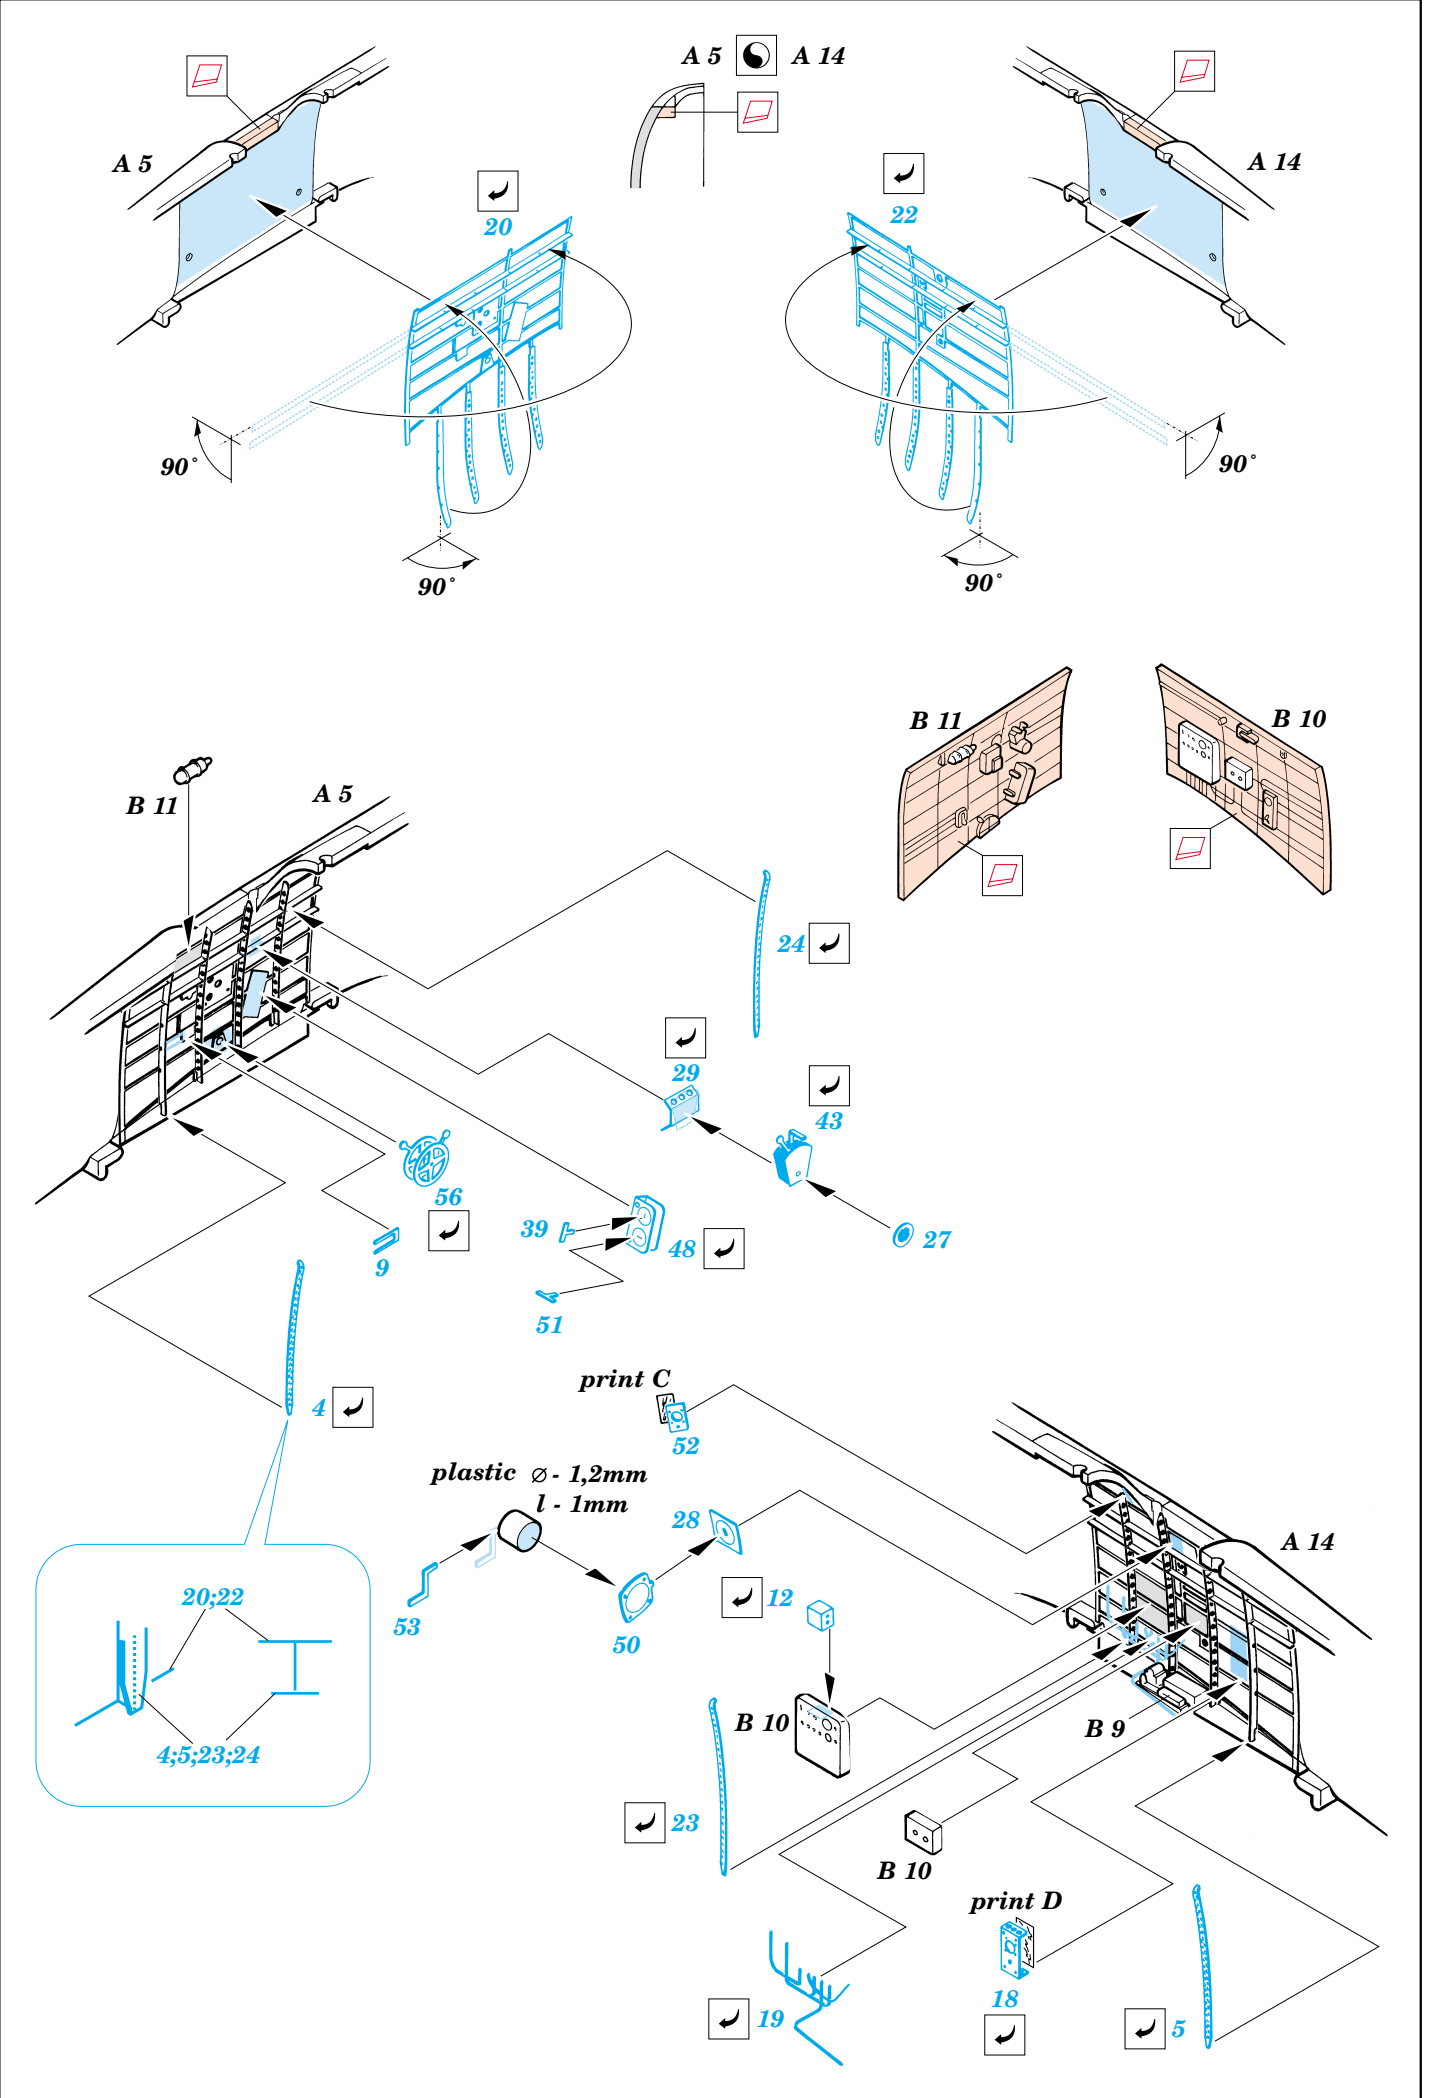

Ki-43-I Oscar

eduard

48 385

1/48 scale detail set for Hasegawa kit • sada detailů pro model 1/48 Hasegawa

print

- SYMMETRICAL ASSEMBLY
SYMETRICKÁ MONTÁŽ
- REMOVE
ODSTRANIT
- BEND
OHNOUT
- REPLACE
NAHRADIT
- GRIND
OBROUSIT
- OPTION
VOLBA

ORIGINAL KIT PARTS
PŮVODNÍ DÍLY STAVEBNICE

PHOTO-ETCHED PARTS
LEPTANÉ DÍLY

PARTS TO BE REMOVED
DÍLY K ODSTRANĚNÍ

A1+A2;A3+A4

REFERENCES: Aero Detail #29 - Nakajima Ki-43 "Oscar" Hayabusa
Monografie Lotnicze - Nakajima Ki-43 "Oscar" Hayabusa