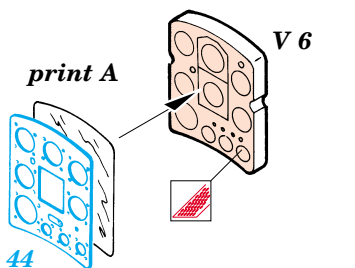

Ki-43-I Oscar

eduard

48 385

1/48 scale detail set for Hasegawa kit • sada detailů pro model 1/48 Hasegawa

print

- SYMMETRICAL ASSEMBLY
SYMETRICKÁ MONTÁŽ
- REMOVE
ODSTRANIT
- BEND
OHNOUT
- REPLACE
NAHRADIT
- GRIND
OBROUSIT
- OPTION
VOLBA

ORIGINAL KIT PARTS
PŮVODNÍ DÍLY STAVEBNICE

PHOTO-ETCHED PARTS
LEPTANÉ DÍLY

PARTS TO BE REMOVED
DÍLY K ODSTRANĚNÍ

A1+A2;A3+A4

REFERENCES: Aero Detail #29 - Nakajima Ki-43 "Oscar" Hayabusa
Monografie Lotnicze - Nakajima Ki-43 "Oscar" Hayabusa