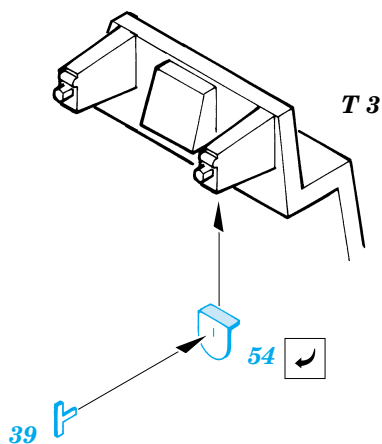

Ki-43-I Oscar

eduard

48 385

1/48 scale detail set for Hasegawa kit • sada detailů pro model 1/48 Hasegawa

print

- SYMMETRICAL ASSEMBLY
SYMETRICKÁ MONTÁŽ
- REMOVE
ODSTRANIT
- BEND
OHNOUT
- REPLACE
NAHRADIT
- GRIND
OBROUSIT
- OPTION
VOLBA

ORIGINAL KIT PARTS
PŮVODNÍ DÍLY STAVEBNICE

PHOTO-ETCHED PARTS
LEPTANÉ DÍLY

PARTS TO BE REMOVED
DÍLY K ODSTRANĚNÍ

A1+A2;A3+A4

REFERENCES: Aero Detail #29 - Nakajima Ki-43 "Oscar" Hayabusa
Monografie Lotnicze - Nakajima Ki-43 "Oscar" Hayabusa