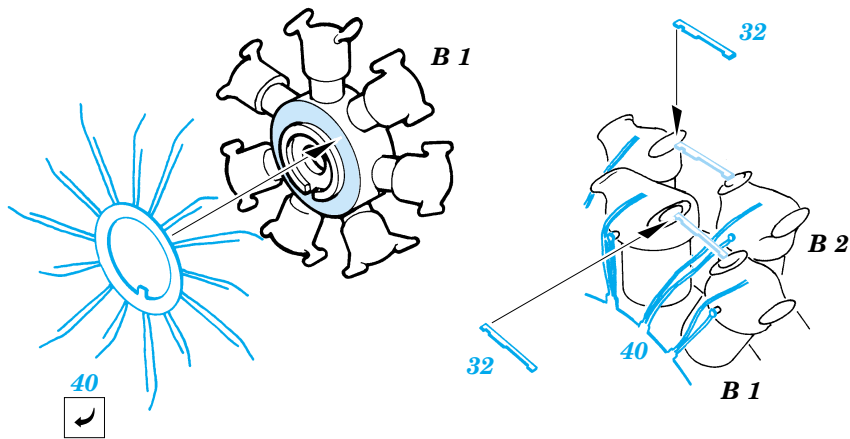

Ki-43-I Oscar

eduard

48 385

1/48 scale detail set for Hasegawa kit • sada detailů pro model 1/48 Hasegawa

print

- SYMMETRICAL ASSEMBLY
SYMETRICKÁ MONTÁŽ
- REMOVE
ODSTRANIT
- BEND
OHNOUT
- REPLACE
NAHRADIT
- GRIND
OBROUSIT
- OPTION
VOLBA

ORIGINAL KIT PARTS
PŮVODNÍ DÍLY STAVEBNICE

PHOTO-ETCHED PARTS
LEPTANÉ DÍLY

PARTS TO BE REMOVED
DÍLY K ODSTRANĚNÍ

A1+A2;A3+A4

REFERENCES: Aero Detail #29 - Nakajima Ki-43 "Oscar" Hayabusa
Monografie Lotnicze - Nakajima Ki-43 "Oscar" Hayabusa