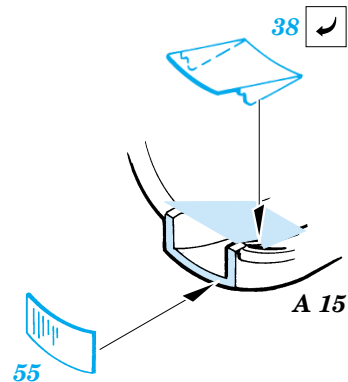

Ki-43-I Oscar

eduard

48 385

1/48 scale detail set for Hasegawa kit • sada detailů pro model 1/48 Hasegawa

print

- SYMMETRICAL ASSEMBLY
SYMETRICKÁ MONTÁŽ
- REMOVE
ODSTRANIT
- BEND
OHNOUT
- REPLACE
NAHRADIT
- GRIND
OBROUSIT
- OPTION
VOLBA

ORIGINAL KIT PARTS
PŮVODNÍ DÍLY STAVEBNICE

PHOTO-ETCHED PARTS
LEPTANÉ DÍLY

PARTS TO BE REMOVED
DÍLY K ODSTRANĚNÍ

A1+A2;A3+A4

REFERENCES: Aero Detail #29 - Nakajima Ki-43 "Oscar" Hayabusa
Monografie Lotnicze - Nakajima Ki-43 "Oscar" Hayabusa