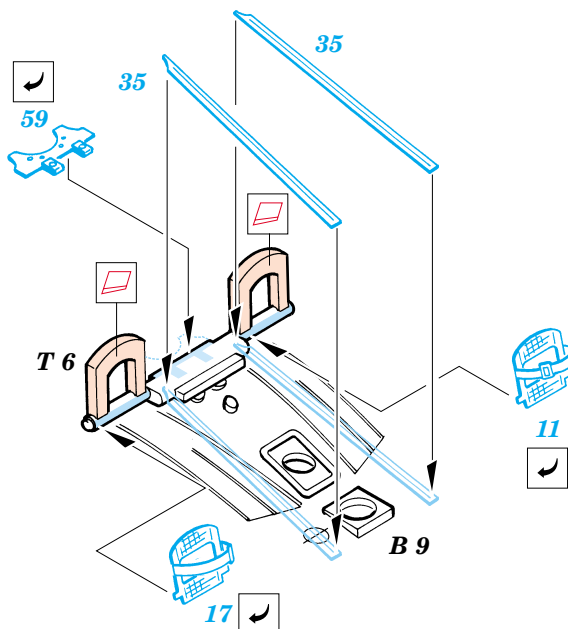

Ki-43-I Oscar

eduard

48 385

1/48 scale detail set for Hasegawa kit • sada detailů pro model 1/48 Hasegawa

print

- SYMMETRICAL ASSEMBLY
SYMETRICKÁ MONTÁŽ
- REMOVE
ODSTRANIT
- BEND
OHNOUT
- REPLACE
NAHRADIT
- GRIND
OBROUSIT
- OPTION
VOLBA

ORIGINAL KIT PARTS
PŮVODNÍ DÍLY STAVEBNICE

PHOTO-ETCHED PARTS
LEPTANÉ DÍLY

PARTS TO BE REMOVED
DÍLY K ODSTRANĚNÍ

A1+A2;A3+A4

REFERENCES: Aero Detail #29 - Nakajima Ki-43 "Oscar" Hayabusa
Monografie Lotnicze - Nakajima Ki-43 "Oscar" Hayabusa