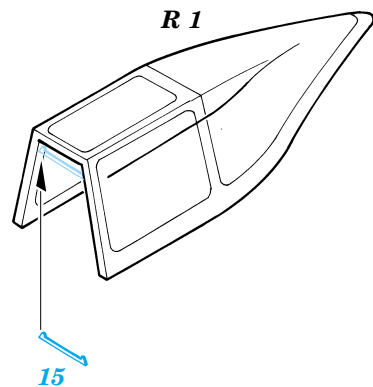

Ki-43-I Oscar

eduard

48 385

1/48 scale detail set for Hasegawa kit • sada detailů pro model 1/48 Hasegawa

print

- SYMMETRICAL ASSEMBLY
SYMETRICKÁ MONTÁŽ
- REMOVE
ODSTRANIT
- BEND
OHNOUT
- REPLACE
NAHRADIT
- GRIND
OBROUSIT
- OPTION
VOLBA

ORIGINAL KIT PARTS
PŮVODNÍ DÍLY STAVEBNICE

PHOTO-ETCHED PARTS
LEPTANÉ DÍLY

PARTS TO BE REMOVED
DÍLY K ODSTRANĚNÍ

A1+A2;A3+A4

REFERENCES: Aero Detail #29 - Nakajima Ki-43 "Oscar" Hayabusa
Monografie Lotnicze - Nakajima Ki-43 "Oscar" Hayabusa