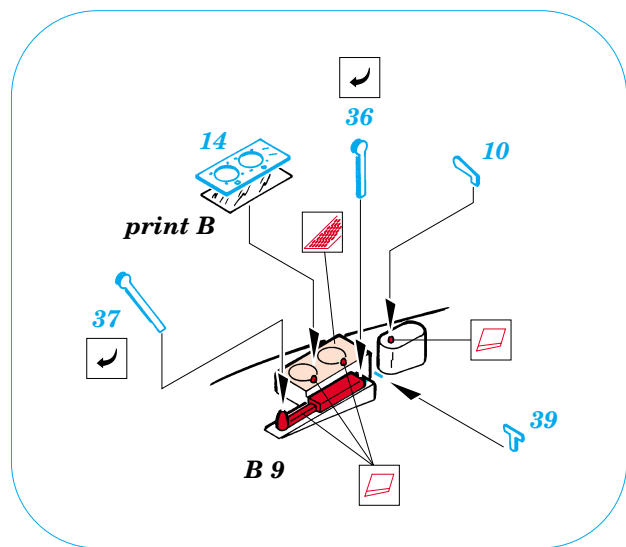

Ki-43-I Oscar

eduard

48 385

1/48 scale detail set for Hasegawa kit • sada detailů pro model 1/48 Hasegawa

print

- SYMMETRICAL ASSEMBLY
SYMETRICKÁ MONTÁŽ
- REMOVE
ODSTRANIT
- BEND
OHNOUT
- REPLACE
NAHRADIT
- GRIND
OBROUSIT
- OPTION
VOLBA

ORIGINAL KIT PARTS
PŮVODNÍ DÍLY STAVEBNICE

PHOTO-ETCHED PARTS
LEPTANÉ DÍLY

PARTS TO BE REMOVED
DÍLY K ODSTRANĚNÍ

A1+A2;A3+A4

REFERENCES: Aero Detail #29 - Nakajima Ki-43 "Oscar" Hayabusa
Monografie Lotnicze - Nakajima Ki-43 "Oscar" Hayabusa