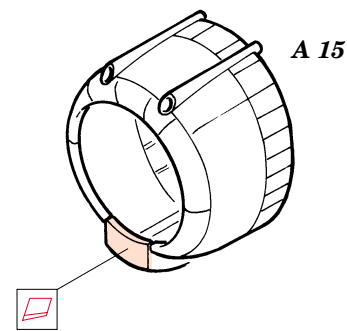

Ki-43-I Oscar

eduard

48 385

1/48 scale detail set for Hasegawa kit • sada detailů pro model 1/48 Hasegawa

print

- SYMMETRICAL ASSEMBLY
SYMETRICKÁ MONTÁŽ
- REMOVE
ODSTRANIT
- BEND
OHNOUT
- REPLACE
NAHRADIT
- GRIND
OBROUSIT
- OPTION
VOLBA

ORIGINAL KIT PARTS
PŮVODNÍ DÍLY STAVEBNICE

PHOTO-ETCHED PARTS
LEPTANÉ DÍLY

PARTS TO BE REMOVED
DÍLY K ODSTRANĚNÍ

A1+A2;A3+A4

REFERENCES: Aero Detail #29 - Nakajima Ki-43 "Oscar" Hayabusa
Monografie Lotnicze - Nakajima Ki-43 "Oscar" Hayabusa