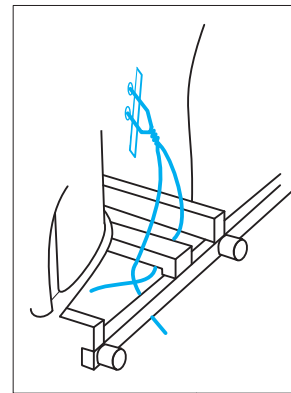

Sopwith F.1 Camel 1/32

eduard

32 911

detail set for 1/32 WINGNUT WINGS kit • sada detailů pro stavebnici 1/32 WINGNUT WINGS

- APPLY EXPRESS MASK AND PAINT BEFORE GLUING
POUŽIT EXPRESS MASK NABARVIT PŘED SLEPENÍM
- SYMMETRICAL ASSEMBLY
SYMETRICKÁ MONTÁŽ
- REMOVE
ODSTRANIT
- GRIND
OBROUSIT
- DRILL HOLE
VRTÁT OTVOR
- COLORED ETCHED PARTS
LEPTANÉ BAREVNÉ DÍLY
- ETCHED PARTS
LEPTANÉ NEBAREVNÉ DÍLY
- ORIGINAL KIT PARTS
PŮVODNÍ DÍLY STAVEBNICE
- BEND
OHNOUT
- OPTION
VOLBA
- REPLACE
NAHRADIT

ORIGINAL KIT PARTS
PŮVODNÍ DÍLY STAVEBNICE

PHOTO-ETCHED PARTS
LEPTANÉ DÍLY

PARTS TO BE REMOVED
DÍLY K ODSTRANĚNÍ

FILL
TMELIT

15 **16** **4 pcs**