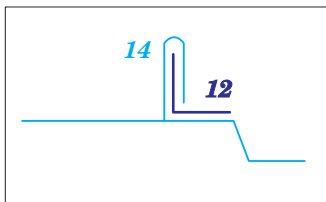

Sopwith F.1 Camel 1/32

eduard

32 911

detail set for 1/32 WINGNUT WINGS kit • sada detailů pro stavebnici 1/32 WINGNUT WINGS

- APPLY EXPRESS MASK AND PAINT BEFORE GLUING
POUŽIT EXPRESS MASK NABARVIT PŘED SLEPENÍM
- SYMMETRICAL ASSEMBLY
SYMETRICKÁ MONTÁŽ
- REMOVE
ODSTRANIT
- GRIND
OBROUSIT
- DRILL HOLE
VRTÁT OTVOR
- COLORED ETCHED PARTS
LEPTANÉ BAREVNÉ DÍLY
- ETCHED PARTS
LEPTANÉ NEBAREVNÉ DÍLY
- ORIGINAL KIT PARTS
PŮVODNÍ DÍLY STAVEBNICE
- BEND
OHNOUT
- OPTION
VOLBA
- REPLACE
NAHRADIT

ORIGINAL KIT PARTS
PŮVODNÍ DÍLY STAVEBNICE

PHOTO-ETCHED PARTS
LEPTANÉ DÍLY

PARTS TO BE REMOVED
DÍLY K ODSTRANĚNÍ

FILL
TMELIT

15 **16** **4 pcs**