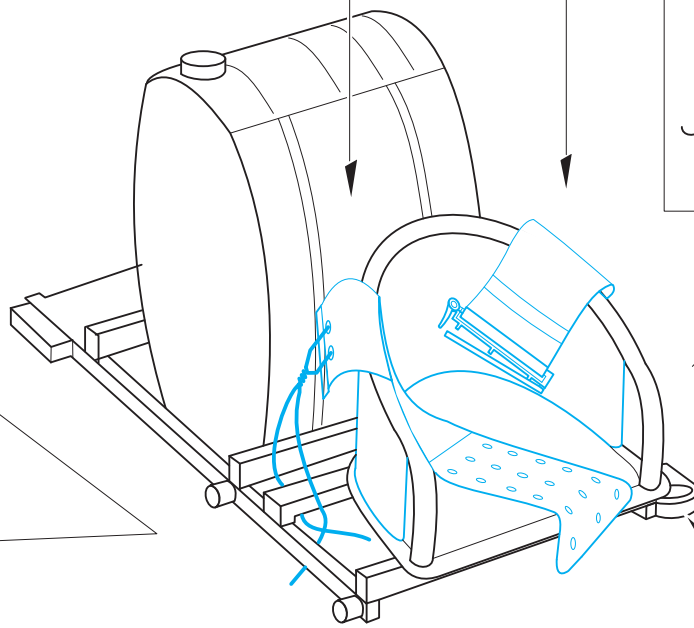

Sopwith F.1 Camel 1/32

eduard

32 911

detail set for 1/32 WINGNUT WINGS kit • sada detailů pro stavebnici 1/32 WINGNUT WINGS

- APPLY EXPRESS MASK AND PAINT BEFORE GLUING
POUŽIT EXPRESS MASK NABARVIT PŘED SLEPENÍM
- SYMMETRICAL ASSEMBLY
SYMETRICKÁ MONTÁŽ
- REMOVE
ODSTRANIT
- GRIND
OBROUSIT
- DRILL HOLE
VRTÁT OTVOR
- COLORED ETCHED PARTS
LEPTANÉ BAREVNÉ DÍLY
- ETCHED PARTS
LEPTANÉ NEBAREVNÉ DÍLY
- ORIGINAL KIT PARTS
PŮVODNÍ DÍLY STAVEBNICE
- BEND
OHNOUT
- OPTION
VOLBA
- REPLACE
NAHRADIT

ORIGINAL KIT PARTS
PŮVODNÍ DÍLY STAVEBNICE

PHOTO-ETCHED PARTS
LEPTANÉ DÍLY

PARTS TO BE REMOVED
DÍLY K ODSTRANĚNÍ

FILL
TMELIT

15 **16** **4 pcs**