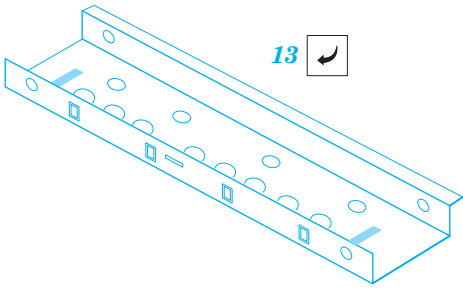

Sopwith F.1 Camel 1/32

eduard

32 911

detail set for 1/32 WINGNUT WINGS kit • sada detailů pro stavebnici 1/32 WINGNUT WINGS

- APPLY EXPRESS MASK AND PAINT BEFORE GLUING
POUŽIT EXPRESS MASK NABARVIT PŘED SLEPENÍM
- SYMMETRICAL ASSEMBLY
SYMETRICKÁ MONTÁŽ
- REMOVE
ODSTRANIT
- GRIND
OBROUSIT
- DRILL HOLE
VRTÁT OTVOR
- COLORED ETCHED PARTS
LEPTANÉ BAREVNÉ DÍLY
- ETCHED PARTS
LEPTANÉ NEBAREVNÉ DÍLY
- ORIGINAL KIT PARTS
PŮVODNÍ DÍLY STAVEBNICE
- BEND
OHNOUT
- OPTION
VOLBA
- REPLACE
NAHRADIT

ORIGINAL KIT PARTS
PŮVODNÍ DÍLY STAVEBNICE

PHOTO-ETCHED PARTS
LEPTANÉ DÍLY

PARTS TO BE REMOVED
DÍLY K ODSTRANĚNÍ

FILL
TMELIT

15 **16** **4 pcs**