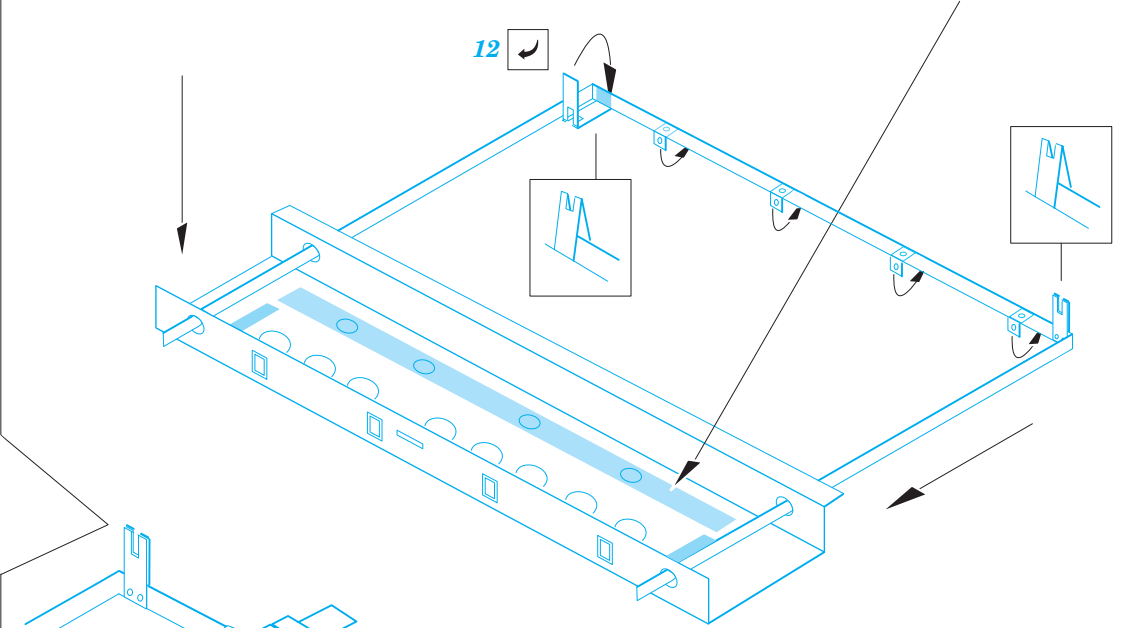

Sopwith F.1 Camel 1/32

eduard

32 911

detail set for 1/32 WINGNUT WINGS kit • sada detailů pro stavebnici 1/32 WINGNUT WINGS

- APPLY EXPRESS MASK AND PAINT BEFORE GLUING
POUŽIT EXPRESS MASK NABARVIT PŘED SLEPENÍM
- SYMMETRICAL ASSEMBLY
SYMETRICKÁ MONTÁŽ
- REMOVE
ODSTRANIT
- GRIND
OBROUSIT
- DRILL HOLE
VRTÁT OTVOR
- COLORED ETCHED PARTS
LEPTANÉ BAREVNÉ DÍLY
- ETCHED PARTS
LEPTANÉ NEBAREVNÉ DÍLY
- ORIGINAL KIT PARTS
PŮVODNÍ DÍLY STAVEBNICE
- BEND
OHNOUT
- OPTION
VOLBA
- REPLACE
NAHRADIT

ORIGINAL KIT PARTS
PŮVODNÍ DÍLY STAVEBNICE

PHOTO-ETCHED PARTS
LEPTANÉ DÍLY

PARTS TO BE REMOVED
DÍLY K ODSTRANĚNÍ

FILL
TMELIT

15 **16** **4 pcs**