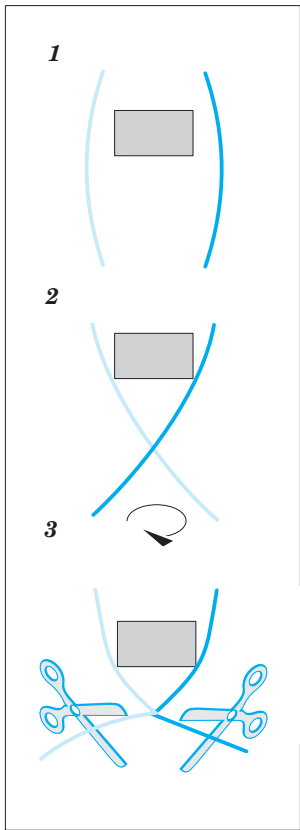

Sopwith F.1 Camel 1/32

eduard

32 911

detail set for 1/32 WINGNUT WINGS kit • sada detailů pro stavebnici 1/32 WINGNUT WINGS

- APPLY EXPRESS MASK AND PAINT BEFORE GLUING
POUŽIT EXPRESS MASK NABARVIT PŘED SLEPENÍM
- SYMMETRICAL ASSEMBLY
SYMETRICKÁ MONTÁŽ
- REMOVE
ODSTRANIT
- GRIND
OBROUSIT
- DRILL HOLE
VRTÁT OTVOR
- COLORED ETCHED PARTS
LEPTANÉ BAREVNÉ DÍLY
- ETCHED PARTS
LEPTANÉ NEBAREVNÉ DÍLY
- ORIGINAL KIT PARTS
PŮVODNÍ DÍLY STAVEBNICE
- BEND
OHNOUT
- OPTION
VOLBA
- REPLACE
NAHRADIT

ORIGINAL KIT PARTS
PŮVODNÍ DÍLY STAVEBNICE

PHOTO-ETCHED PARTS
LEPTANÉ DÍLY

PARTS TO BE REMOVED
DÍLY K ODSTRANĚNÍ

FILL
TMELIT

15 **16** **4 pcs**