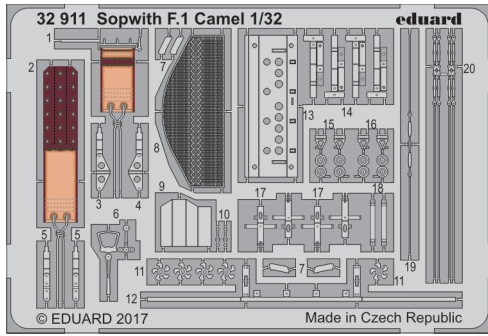

Sopwith F.1 Camel 1/32

eduard

32 911

detail set for 1/32 WINGNUT WINGS kit • sada detailů pro stavebnici 1/32 WINGNUT WINGS

- APPLY EXPRESS MASK AND PAINT BEFORE GLUING
POUŽIT EXPRESS MASK NABARVIT PŘED SLEPENÍM
- SYMMETRICAL ASSEMBLY
SYMETRICKÁ MONTÁŽ
- REMOVE
ODSTRANIT
- GRIND
OBROUSIT
- DRILL HOLE
VRTÁT OTVOR
- COLORED ETCHED PARTS
LEPTANÉ BAREVNÉ DÍLY
- ETCHED PARTS
LEPTANÉ NEBAREVNÉ DÍLY
- ORIGINAL KIT PARTS
PŮVODNÍ DÍLY STAVEBNICE
- BEND
OHNOUT
- OPTION
VOLBA
- REPLACE
NAHRADIT

ORIGINAL KIT PARTS
PŮVODNÍ DÍLY STAVEBNICE

PHOTO-ETCHED PARTS
LEPTANÉ DÍLY

PARTS TO BE REMOVED
DÍLY K ODSTRANĚNÍ

FILL
TMELIT

15 **16** **4 pcs**