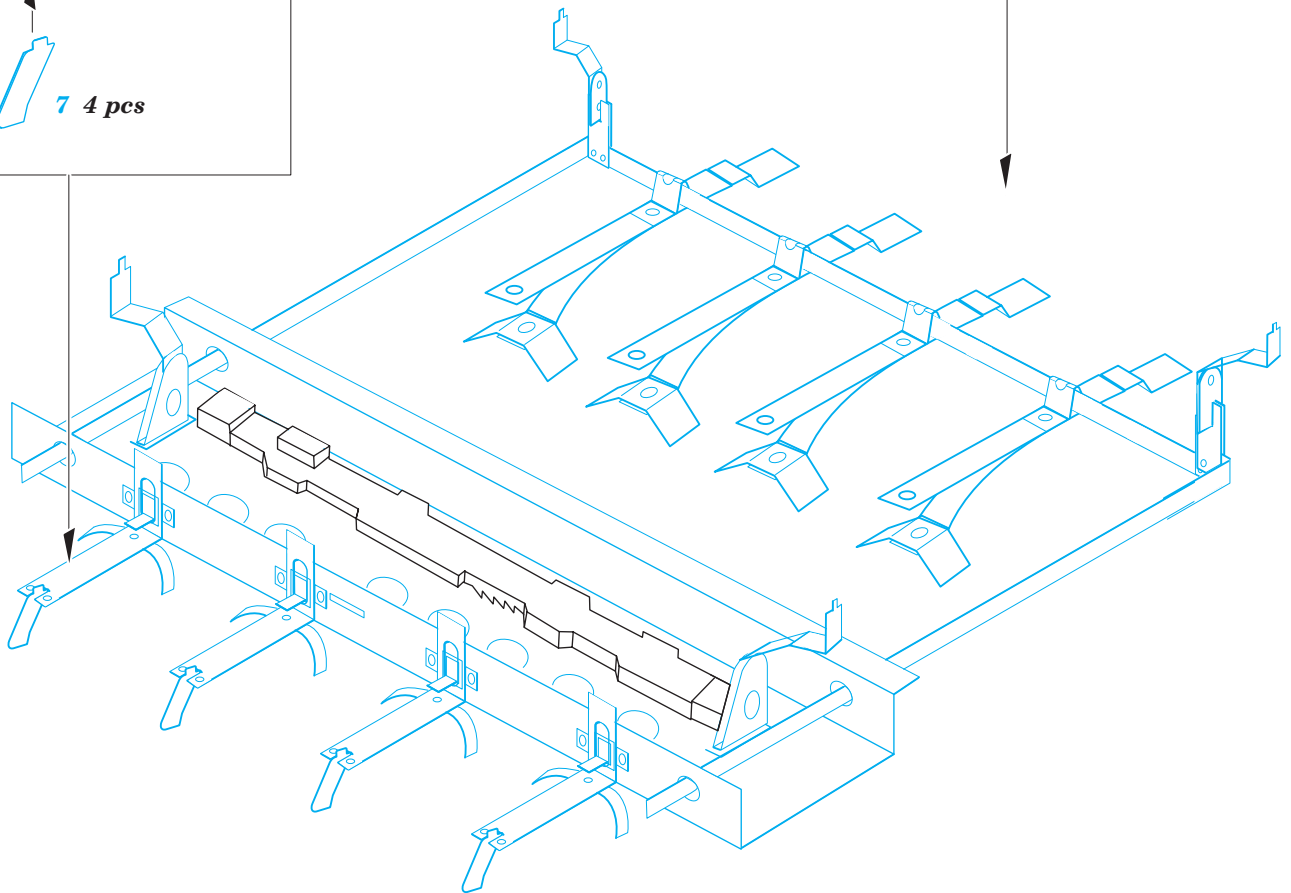

Sopwith F.1 Camel 1/32

eduard

32 911

detail set for 1/32 WINGNUT WINGS kit • sada detailů pro stavebnici 1/32 WINGNUT WINGS

- APPLY EXPRESS MASK AND PAINT BEFORE GLUING
POUŽIT EXPRESS MASK NABARVIT PŘED SLEPENÍM
- SYMMETRICAL ASSEMBLY
SYMETRICKÁ MONTÁŽ
- REMOVE
ODSTRANIT
- GRIND
OBROUSIT
- DRILL HOLE
VRTÁT OTVOR
- COLORED ETCHED PARTS
LEPTANÉ BAREVNÉ DÍLY
- ETCHED PARTS
LEPTANÉ NEBAREVNÉ DÍLY
- ORIGINAL KIT PARTS
PŮVODNÍ DÍLY STAVEBNICE
- BEND
OHNOUT
- OPTION
VOLBA
- REPLACE
NAHRADIT

ORIGINAL KIT PARTS
PŮVODNÍ DÍLY STAVEBNICE

PHOTO-ETCHED PARTS
LEPTANÉ DÍLY

PARTS TO BE REMOVED
DÍLY K ODSTRANĚNÍ

FILL
TMELIT

15 **16** **4 pcs**