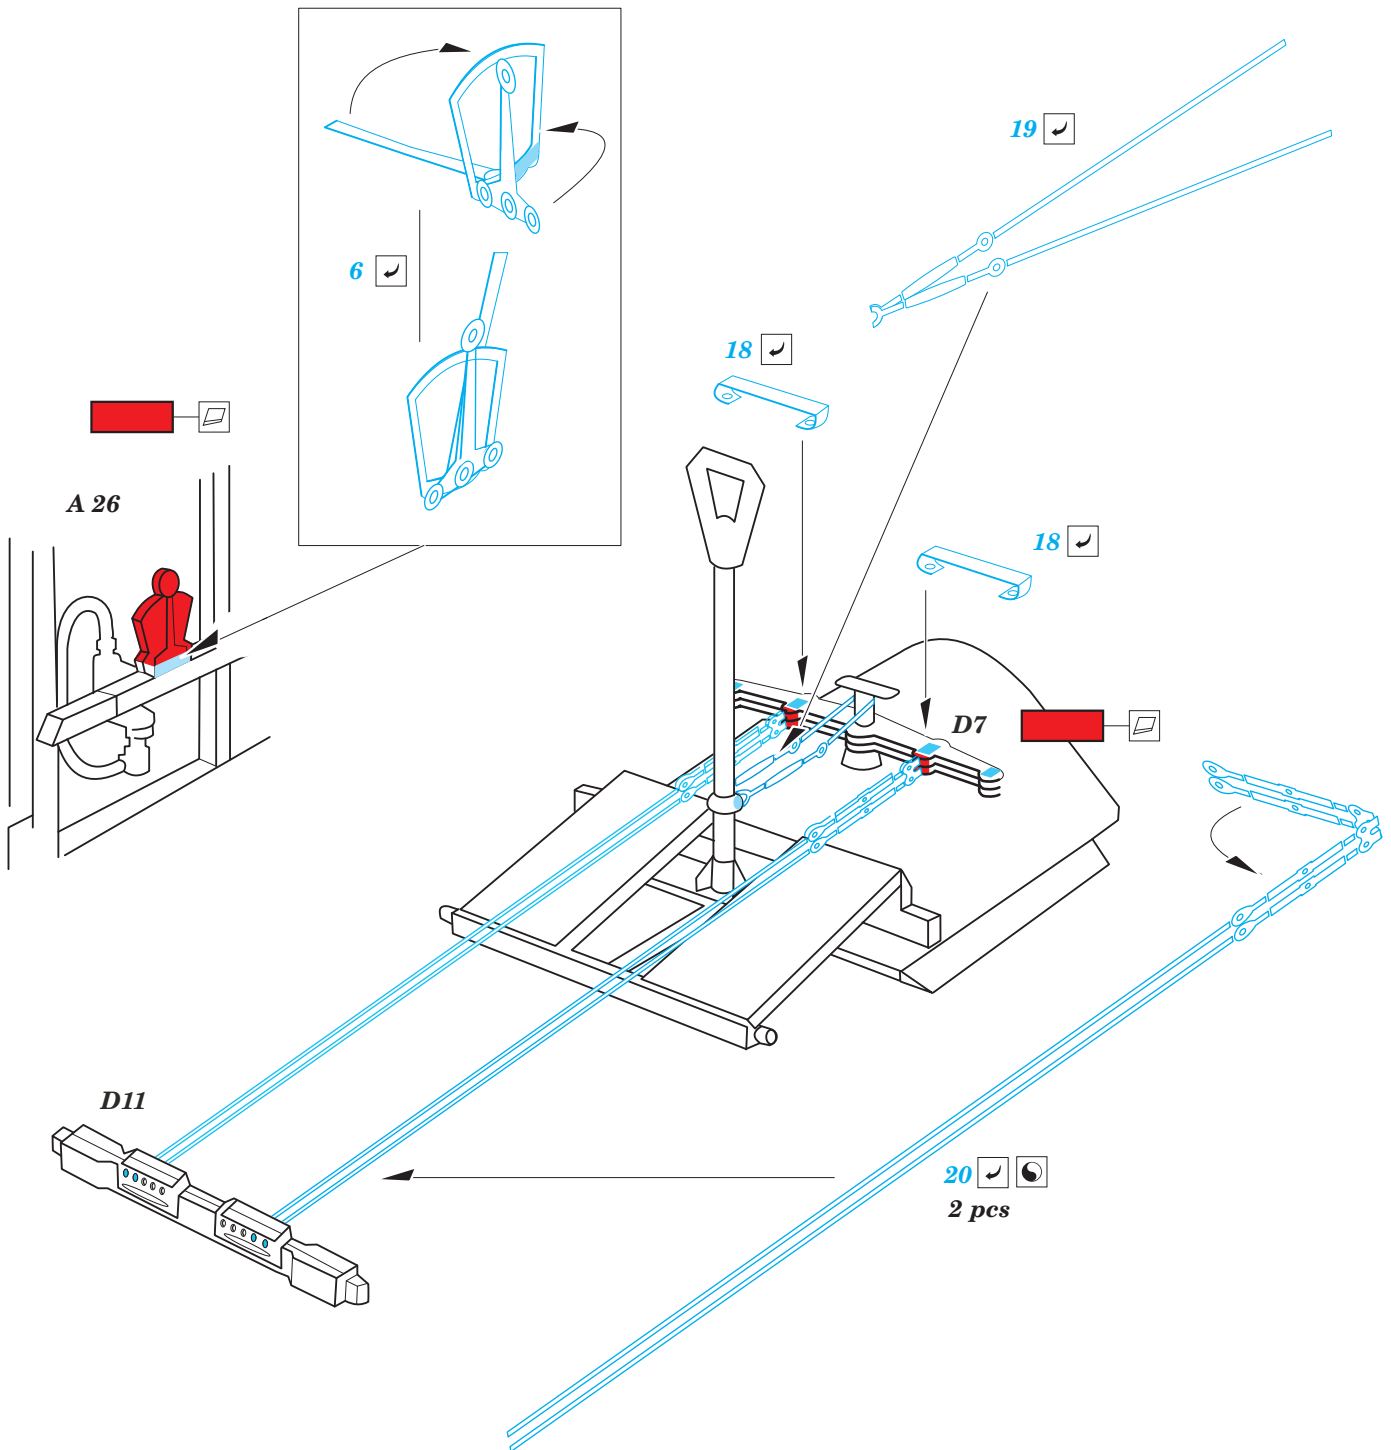

Sopwith F.1 Camel 1/32

eduard

32 911

detail set for 1/32 WINGNUT WINGS kit • sada detailů pro stavebnici 1/32 WINGNUT WINGS

- APPLY EXPRESS MASK AND PAINT BEFORE GLUING
POUŽIT EXPRESS MASK NABARVIT PŘED SLEPENÍM
- SYMMETRICAL ASSEMBLY
SYMETRICKÁ MONTÁŽ
- REMOVE
ODSTRANIT
- GRIND
OBROUSIT
- DRILL HOLE
VRTÁT OTVOR
- COLORED ETCHED PARTS
LEPTANÉ BAREVNÉ DÍLY
- ETCHED PARTS
LEPTANÉ NEBAREVNÉ DÍLY
- ORIGINAL KIT PARTS
PŮVODNÍ DÍLY STAVEBNICE
- BEND
OHNOUT
- OPTION
VOLBA
- REPLACE
NAHRADIT

ORIGINAL KIT PARTS
PŮVODNÍ DÍLY STAVEBNICE

PHOTO-ETCHED PARTS
LEPTANÉ DÍLY

PARTS TO BE REMOVED
DÍLY K ODSTRANĚNÍ

FILL
TMELIT

15 **16** **4 pcs**