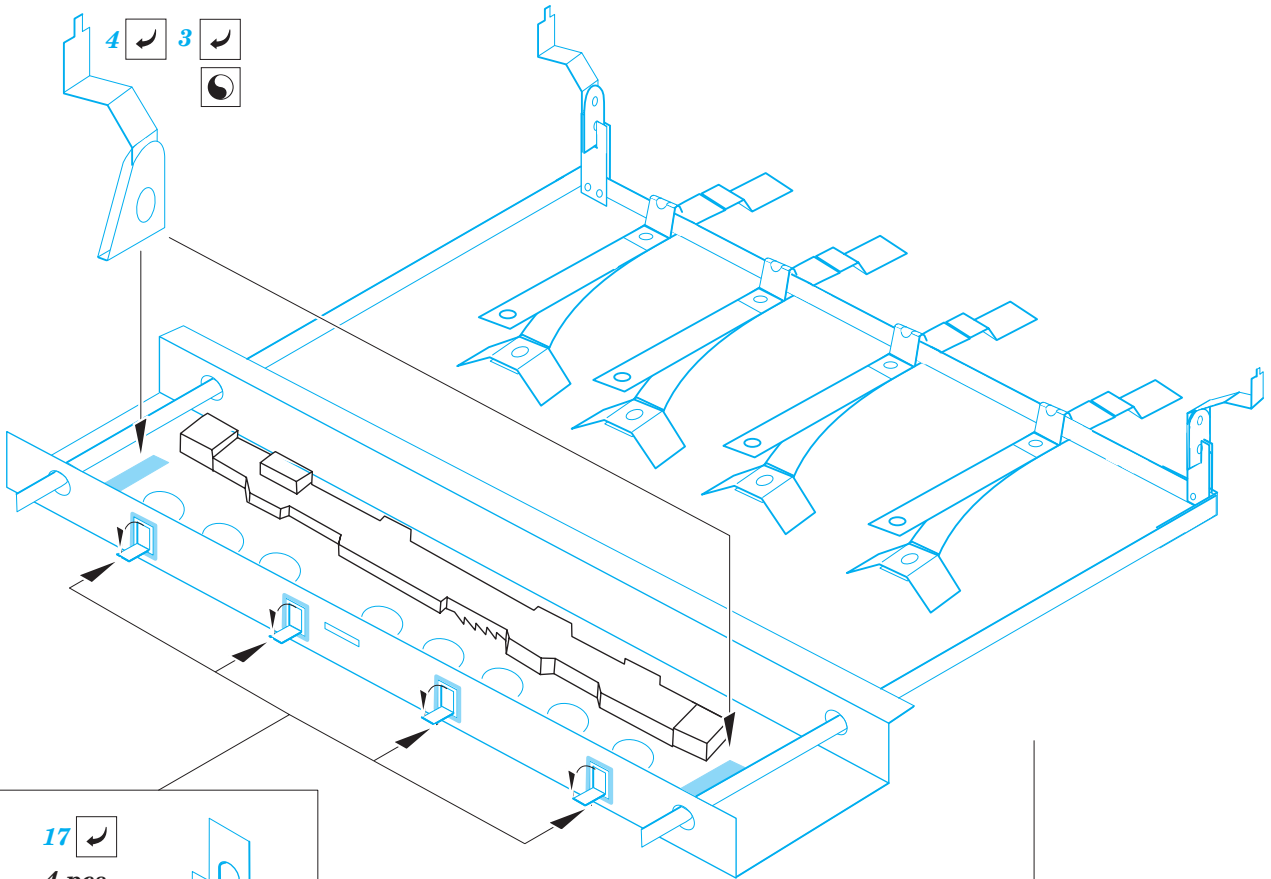

Sopwith F.1 Camel 1/32

eduard

32 911

detail set for 1/32 WINGNUT WINGS kit • sada detailů pro stavebnici 1/32 WINGNUT WINGS

- APPLY EXPRESS MASK AND PAINT BEFORE GLUING
POUŽIT EXPRESS MASK NABARVIT PŘED SLEPENÍM
- SYMMETRICAL ASSEMBLY
SYMETRICKÁ MONTÁŽ
- REMOVE
ODSTRANIT
- GRIND
OBROUSIT
- DRILL HOLE
VRTÁT OTVOR
- COLORED ETCHED PARTS
LEPTANÉ BAREVNÉ DÍLY
- ETCHED PARTS
LEPTANÉ NEBAREVNÉ DÍLY
- ORIGINAL KIT PARTS
PŮVODNÍ DÍLY STAVEBNICE
- BEND
OHNOUT
- OPTION
VOLBA
- REPLACE
NAHRADIT

ORIGINAL KIT PARTS
PŮVODNÍ DÍLY STAVEBNICE

PHOTO-ETCHED PARTS
LEPTANÉ DÍLY

PARTS TO BE REMOVED
DÍLY K ODSTRANĚNÍ

FILL
TMELIT

15 **16** **4 pcs**