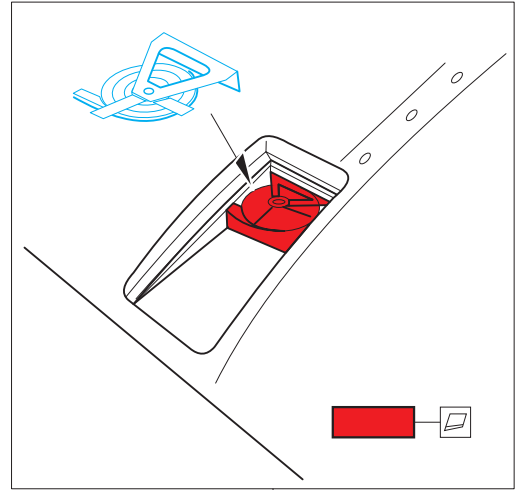

Sopwith F.1 Camel 1/32

eduard

32 911

detail set for 1/32 WINGNUT WINGS kit • sada detailů pro stavebnici 1/32 WINGNUT WINGS

- APPLY EXPRESS MASK AND PAINT BEFORE GLUING
POUŽIT EXPRESS MASK NABARVIT PŘED SLEPENÍM
- SYMMETRICAL ASSEMBLY
SYMETRICKÁ MONTÁŽ
- REMOVE
ODSTRANIT
- GRIND
OBROUSIT
- DRILL HOLE
VRTÁT OTVOR
- COLORED ETCHED PARTS
LEPTANÉ BAREVNÉ DÍLY
- ETCHED PARTS
LEPTANÉ NEBAREVNÉ DÍLY
- ORIGINAL KIT PARTS
PŮVODNÍ DÍLY STAVEBNICE
- BEND
OHNOUT
- OPTION
VOLBA
- REPLACE
NAHRADIT

ORIGINAL KIT PARTS
PŮVODNÍ DÍLY STAVEBNICE

PHOTO-ETCHED PARTS
LEPTANÉ DÍLY

PARTS TO BE REMOVED
DÍLY K ODSTRANĚNÍ

FILL
TMELIT

15 **16** **4 pcs**