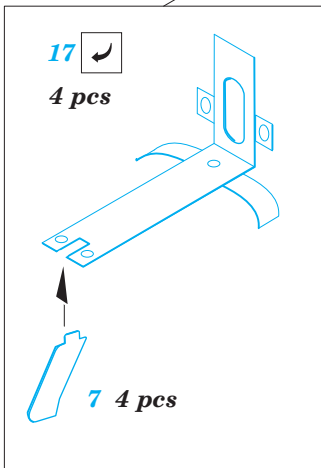

Sopwith F.1 Camel 1/32

eduard

32 911

detail set for 1/32 WINGNUT WINGS kit • sada detailů pro stavebnici 1/32 WINGNUT WINGS

- APPLY EXPRESS MASK AND PAINT BEFORE GLUING
POUŽIT EXPRESS MASK NABARVIT PŘED SLEPENÍM
- SYMMETRICAL ASSEMBLY
SYMETRICKÁ MONTÁŽ
- REMOVE
ODSTRANIT
- GRIND
OBROUSIT
- DRILL HOLE
VRTÁT OTVOR
- COLORED ETCHED PARTS
LEPTANÉ BAREVNÉ DÍLY
- ETCHED PARTS
LEPTANÉ NEBAREVNÉ DÍLY
- ORIGINAL KIT PARTS
PŮVODNÍ DÍLY STAVEBNICE
- BEND
OHNOUT
- OPTION
VOLBA
- REPLACE
NAHRADIT

ORIGINAL KIT PARTS
PŮVODNÍ DÍLY STAVEBNICE

PHOTO-ETCHED PARTS
LEPTANÉ DÍLY

PARTS TO BE REMOVED
DÍLY K ODSTRANĚNÍ

FILL
TMELIT

15 **16** **4 pcs**