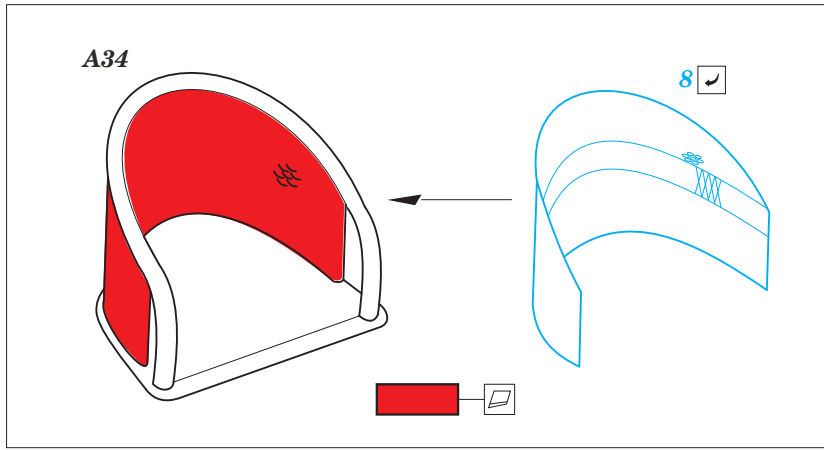

Sopwith F.1 Camel 1/32

eduard

32 911

detail set for 1/32 WINGNUT WINGS kit • sada detailů pro stavebnici 1/32 WINGNUT WINGS

- APPLY EXPRESS MASK AND PAINT BEFORE GLUING
POUŽIT EXPRESS MASK NABARVIT PŘED SLEPENÍM
- SYMMETRICAL ASSEMBLY
SYMETRICKÁ MONTÁŽ
- REMOVE
ODSTRANIT
- GRIND
OBROUSIT
- DRILL HOLE
VRTÁT OTVOR
- COLORED ETCHED PARTS
LEPTANÉ BAREVNÉ DÍLY
- ETCHED PARTS
LEPTANÉ NEBAREVNÉ DÍLY
- ORIGINAL KIT PARTS
PŮVODNÍ DÍLY STAVEBNICE
- BEND
OHNOUT
- OPTION
VOLBA
- REPLACE
NAHRADIT

ORIGINAL KIT PARTS
PŮVODNÍ DÍLY STAVEBNICE

PHOTO-ETCHED PARTS
LEPTANÉ DÍLY

PARTS TO BE REMOVED
DÍLY K ODSTRANĚNÍ

FILL
TMELIT

15 **16** **4 pcs**