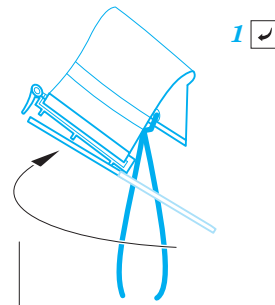

Sopwith F.1 Camel 1/32

eduard

32 911

detail set for 1/32 WINGNUT WINGS kit • sada detailů pro stavebnici 1/32 WINGNUT WINGS

- APPLY EXPRESS MASK AND PAINT BEFORE GLUING
POUŽIT EXPRESS MASK NABARVIT PŘED SLEPENÍM
- SYMMETRICAL ASSEMBLY
SYMETRICKÁ MONTÁŽ
- REMOVE
ODSTRANIT
- GRIND
OBROUSIT
- DRILL HOLE
VRTÁT OTVOR
- COLORED ETCHED PARTS
LEPTANÉ BAREVNÉ DÍLY
- ETCHED PARTS
LEPTANÉ NEBAREVNÉ DÍLY
- ORIGINAL KIT PARTS
PŮVODNÍ DÍLY STAVEBNICE
- BEND
OHNOUT
- OPTION
VOLBA
- REPLACE
NAHRADIT

ORIGINAL KIT PARTS
PŮVODNÍ DÍLY STAVEBNICE

PHOTO-ETCHED PARTS
LEPTANÉ DÍLY

PARTS TO BE REMOVED
DÍLY K ODSTRANĚNÍ

FILL
TMELIT

15 **16** **4 pcs**