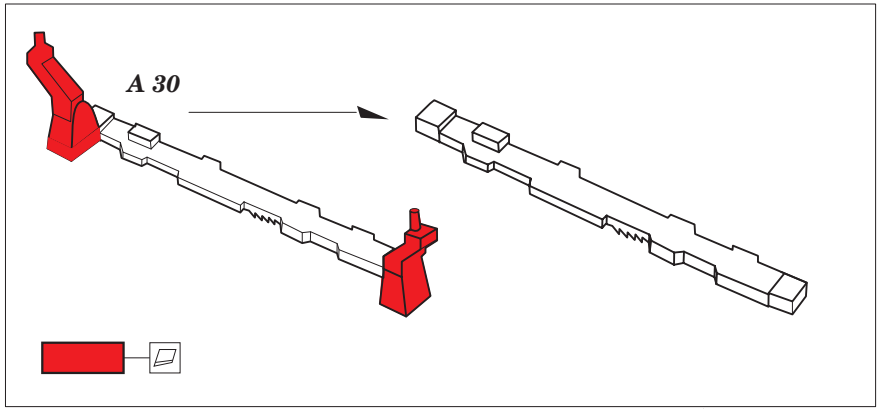

Sopwith F.1 Camel 1/32

eduard

32 911

detail set for 1/32 WINGNUT WINGS kit • sada detailů pro stavebnici 1/32 WINGNUT WINGS

- APPLY EXPRESS MASK AND PAINT BEFORE GLUING
POUŽIT EXPRESS MASK NABARVIT PŘED SLEPENÍM
- SYMMETRICAL ASSEMBLY
SYMETRICKÁ MONTÁŽ
- REMOVE
ODSTRANIT
- GRIND
OBROUSIT
- DRILL HOLE
VRTÁT OTVOR
- COLORED ETCHED PARTS
LEPTANÉ BAREVNÉ DÍLY
- ETCHED PARTS
LEPTANÉ NEBAREVNÉ DÍLY
- ORIGINAL KIT PARTS
PŮVODNÍ DÍLY STAVEBNICE
- BEND
OHNOUT
- OPTION
VOLBA
- REPLACE
NAHRADIT

ORIGINAL KIT PARTS
PŮVODNÍ DÍLY STAVEBNICE

PHOTO-ETCHED PARTS
LEPTANÉ DÍLY

PARTS TO BE REMOVED
DÍLY K ODSTRANĚNÍ

FILL
TMELIT

15 **16** **4 pcs**