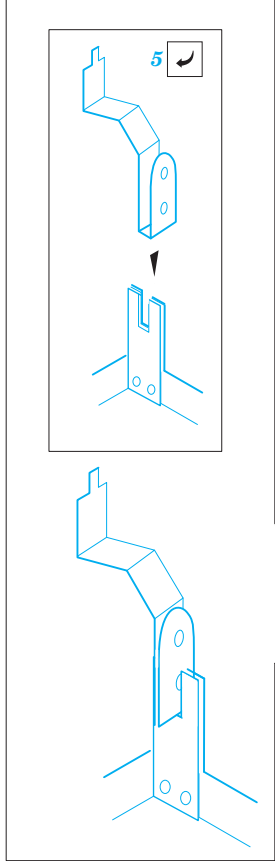

Sopwith F.1 Camel 1/32

eduard

32 911

detail set for 1/32 WINGNUT WINGS kit • sada detailů pro stavebnici 1/32 WINGNUT WINGS

- APPLY EXPRESS MASK AND PAINT BEFORE GLUING
POUŽIT EXPRESS MASK NABARVIT PŘED SLEPENÍM
- SYMMETRICAL ASSEMBLY
SYMETRICKÁ MONTÁŽ
- REMOVE
ODSTRANIT
- GRIND
OBROUSIT
- DRILL HOLE
VRTÁT OTVOR
- COLORED ETCHED PARTS
LEPTANÉ BAREVNÉ DÍLY
- ETCHED PARTS
LEPTANÉ NEBAREVNÉ DÍLY
- ORIGINAL KIT PARTS
PŮVODNÍ DÍLY STAVEBNICE
- BEND
OHNOUT
- OPTION
VOLBA
- REPLACE
NAHRADIT

ORIGINAL KIT PARTS
PŮVODNÍ DÍLY STAVEBNICE

PHOTO-ETCHED PARTS
LEPTANÉ DÍLY

PARTS TO BE REMOVED
DÍLY K ODSTRANĚNÍ

FILL
TMELIT

15 **16** **4 pcs**