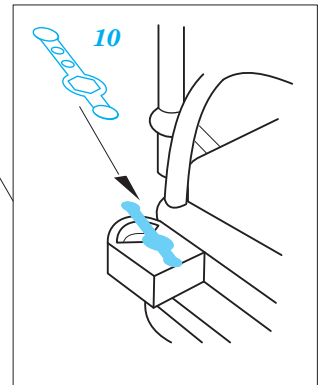

Sopwith F.1 Camel 1/32

eduard

32 911

detail set for 1/32 WINGNUT WINGS kit • sada detailů pro stavebnici 1/32 WINGNUT WINGS

- APPLY EXPRESS MASK AND PAINT BEFORE GLUING
POUŽIT EXPRESS MASK NABARVIT PŘED SLEPENÍM
- SYMMETRICAL ASSEMBLY
SYMETRICKÁ MONTÁŽ
- REMOVE
ODSTRANIT
- GRIND
OBROUSIT
- DRILL HOLE
VRTÁT OTVOR
- COLORED ETCHED PARTS
LEPTANÉ BAREVNÉ DÍLY
- ETCHED PARTS
LEPTANÉ NEBAREVNÉ DÍLY
- ORIGINAL KIT PARTS
PŮVODNÍ DÍLY STAVEBNICE
- BEND
OHNOUT
- OPTION
VOLBA
- REPLACE
NAHRADIT

ORIGINAL KIT PARTS
PŮVODNÍ DÍLY STAVEBNICE

PHOTO-ETCHED PARTS
LEPTANÉ DÍLY

PARTS TO BE REMOVED
DÍLY K ODSTRANĚNÍ

FILL
TMELIT

15 **16** **4 pcs**