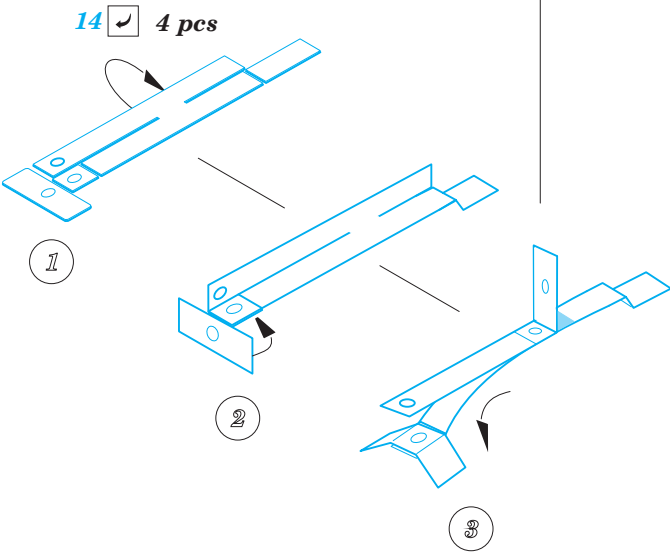

Sopwith F.1 Camel 1/32

eduard

32 911

detail set for 1/32 WINGNUT WINGS kit • sada detailů pro stavebnici 1/32 WINGNUT WINGS

- APPLY EXPRESS MASK AND PAINT BEFORE GLUING
POUŽIT EXPRESS MASK NABARVIT PŘED SLEPENÍM
- SYMMETRICAL ASSEMBLY
SYMETRICKÁ MONTÁŽ
- REMOVE
ODSTRANIT
- GRIND
OBROUSIT
- DRILL HOLE
VRTÁT OTVOR
- COLORED ETCHED PARTS
LEPTANÉ BAREVNÉ DÍLY
- ETCHED PARTS
LEPTANÉ NEBAREVNÉ DÍLY
- ORIGINAL KIT PARTS
PŮVODNÍ DÍLY STAVEBNICE
- BEND
OHNOUT
- OPTION
VOLBA
- REPLACE
NAHRADIT

ORIGINAL KIT PARTS
PŮVODNÍ DÍLY STAVEBNICE

PHOTO-ETCHED PARTS
LEPTANÉ DÍLY

PARTS TO BE REMOVED
DÍLY K ODSTRANĚNÍ

FILL
TMELIT

15 **16** **4 pcs**