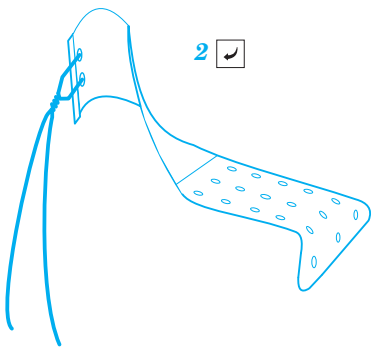

Sopwith F.1 Camel 1/32

eduard

32 911

detail set for 1/32 WINGNUT WINGS kit • sada detailů pro stavebnici 1/32 WINGNUT WINGS

- APPLY EXPRESS MASK AND PAINT BEFORE GLUING
POUŽIT EXPRESS MASK NABARVIT PŘED SLEPENÍM
- SYMMETRICAL ASSEMBLY
SYMETRICKÁ MONTÁŽ
- REMOVE
ODSTRANIT
- GRIND
OBROUSIT
- DRILL HOLE
VRTÁT OTVOR
- COLORED ETCHED PARTS
LEPTANÉ BAREVNÉ DÍLY
- ETCHED PARTS
LEPTANÉ NEBAREVNÉ DÍLY
- ORIGINAL KIT PARTS
PŮVODNÍ DÍLY STAVEBNICE
- BEND
OHNOUT
- OPTION
VOLBA
- REPLACE
NAHRADIT

ORIGINAL KIT PARTS
PŮVODNÍ DÍLY STAVEBNICE

PHOTO-ETCHED PARTS
LEPTANÉ DÍLY

PARTS TO BE REMOVED
DÍLY K ODSTRANĚNÍ

FILL
TMELIT

15 **16** **4 pcs**