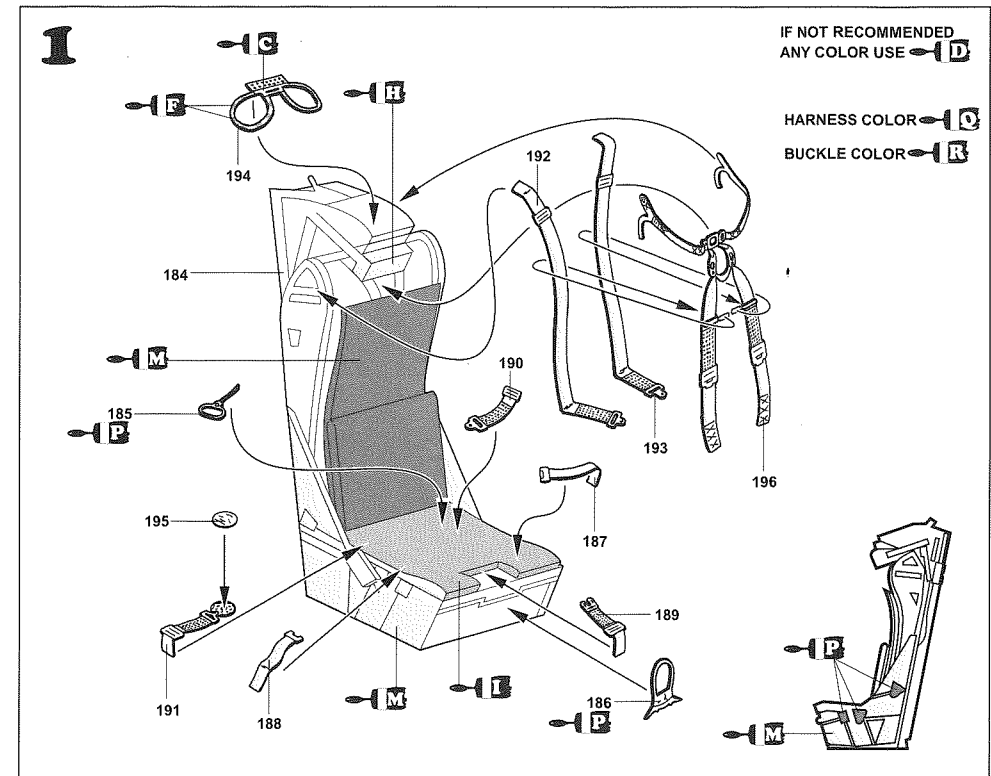

EE LIGHTNING F.6