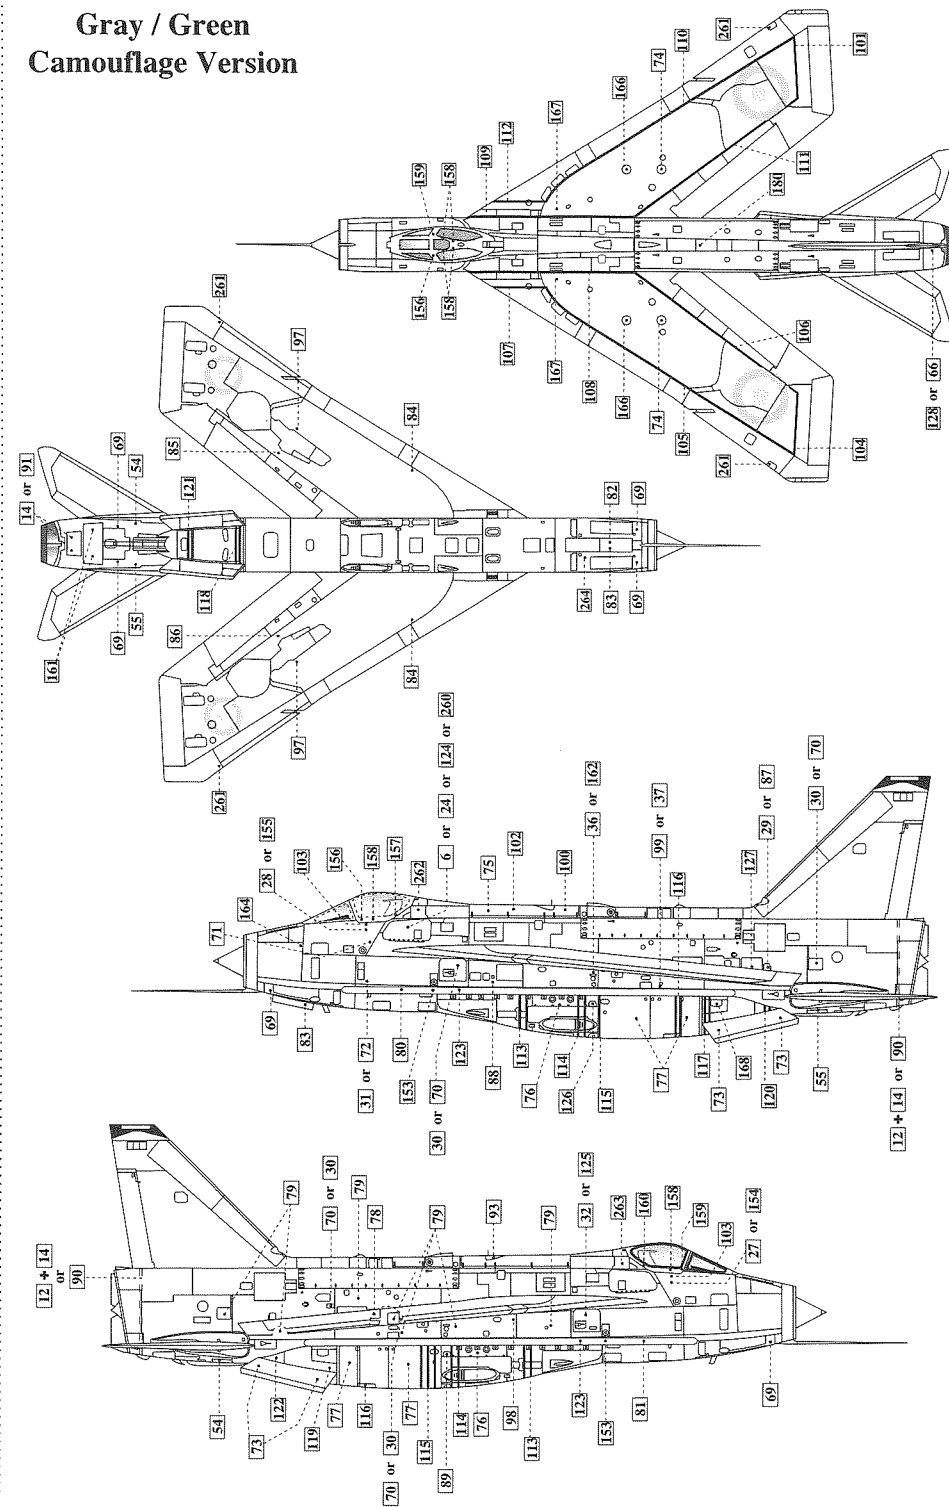

**20****21**

F6 ? F6 LTF 1983

**22****23****24**

Gray / Green  
Camouflage Version

12902 SW 132nd Ct.  
Miami, Fl. 33186  
U.S.A  
ph (786) 293-0411  
fax (786) 293-5822

1/48 Scale  
ITEM #KIT 007