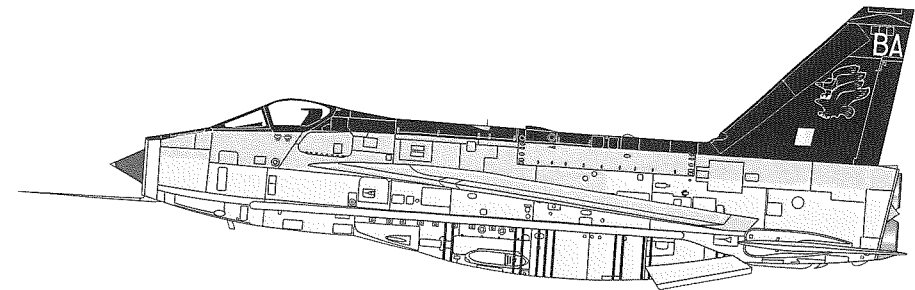

EE LIGHTNING F.6