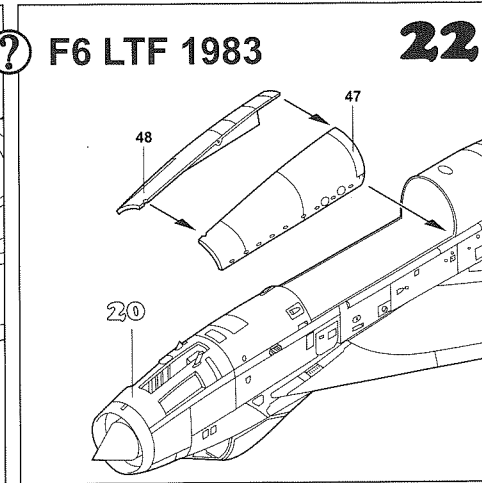

**20****21**

F6 ? F6 LTF 1983

**22****23****24**

Gray / Green  
Camouflage Version

12902 SW 132nd Ct.  
Miami, Fl. 33186  
U.S.A  
ph (786) 293-0411  
fax (786) 293-5822

1/48 Scale  
ITEM #KIT 007