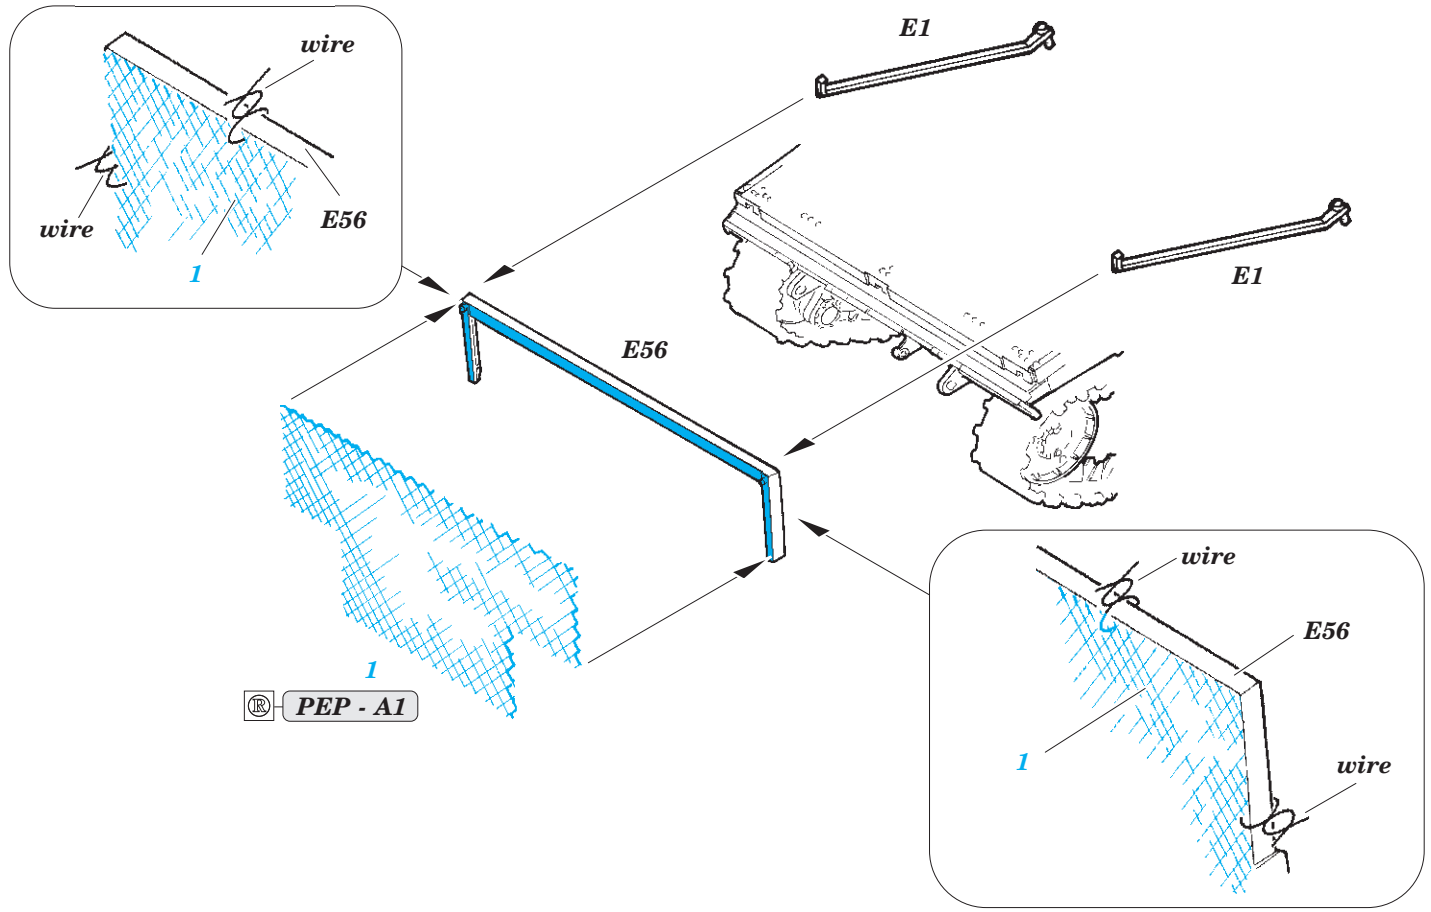

M551 Sheridan front anti-RPG wire net

eduard

36 408

1/35

detail set for TAMIYA 1/35 kit • sada detailů pro stavebnici TAMIYA 1/35

- APPLY EXPRESS MASK AND PAINT BEFORE GLUING
POUŽIT EXPRESS MASK NABARVIT PŘED SLEPENÍM
- SYMMETRICAL ASSEMBLY
SYMETRICKÁ MONTÁŽ
- REMOVE
ODSTRANIT
- GRIND
OBRUSIT
- DRILL HOLE
VRTÁT OTVOR
- BEND
OHNOUT
- OPTION
VOLBA
- REPLACE
NAHRADIT
- COLORED ETCHED PARTS
LEPTANÉ BAREVNÉ DÍLY
- ETCHED PARTS
LEPTANÉ NEBAREVNÉ DÍLY
- ORIGINAL KIT PARTS
PŮVODNÍ DÍLY STAVEBNICE

ORIGINAL KIT PARTS PŮVODNÍ DÍLY STAVEBNICE	PHOTO-ETCHED PARTS LEPTANÉ DÍLY	PARTS TO BE REMOVED DÍLY K ODSTRANĚNÍ	FILL TMELIT
---	------------------------------------	--	----------------

Related products: 36 407 M551 Sheridan 1/35