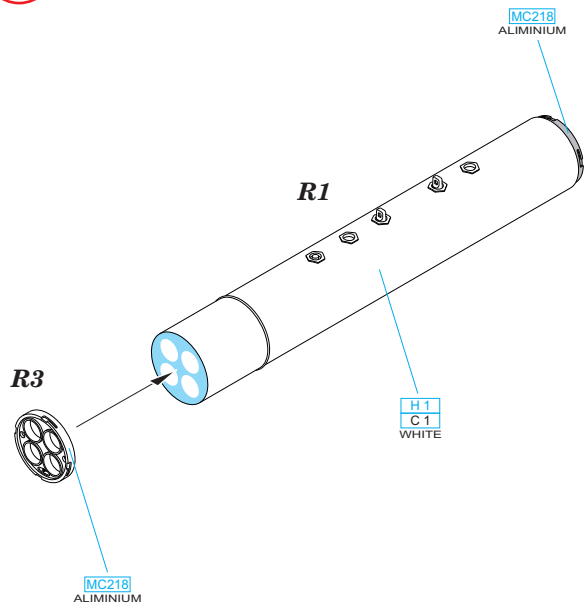

REMOVE ODSTRANIT	BEND OHNOUT	SYMMETRICAL ASSEMBLY SYMETRICKA MONTAZ
GRIND OBROUSIT	OPTION VOLBA	SCRIBE THE PANEL AND HOLES RYTI
DRILL HOLE VRTAT OTVOR	REPLACE NAHRADIT	REVERSE SIDE OTOČIT

1 UNARMED VERSION