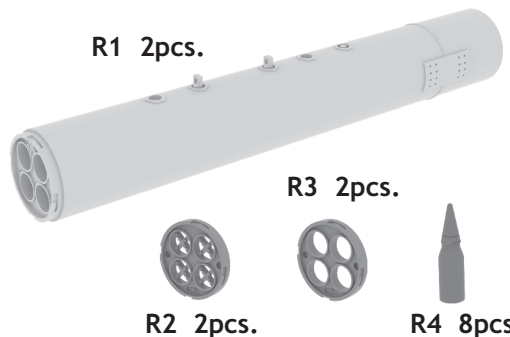

648 226 LAU-10/A ZUNI

eduard
BRASSIN

1/48 scale

COLOURS

GSI Creos (GUNZE)			Mr.METAL COLOR	
AQUEOUS	Mr.COLOR	WHITE	MC218	ALUMINIUM
H 1	C 1	WHITE	MC218	ALUMINIUM
H 3	C 3	RED		

This product contains metal and resin detail parts for upgrading scale plastic models. When selecting this set make sure that it is for the kit mentioned in product name as these sets are made specifically for that kit. When upgrading the model some cutting or corrections may be necessary for parts to fit accurately. **WARNING!** This set contains small and sharp parts. Work carefully in a ventilated and well-lit room. Safety glasses are recommended. This product is not suitable for children below 14 years of age.

Tento výrobek obsahuje leptané a odlévané detaily pro úpravu a vylepšení plastického modelu. Při výběru sady kovových detailů zkontrolujte, zda je určena pro model, který chcete upravit. Model, pro který je sada určena, je uveden u názvu výrobku. Pro přesnou aplikaci kovových a odlévaných dílů může být zapotřebí upravit díly upravovaného modelu. **POZOR!** Sada obsahuje malé ostré díly. Pracujte ve větrané a dobře osvětlené místnosti. Doporučujeme použití ochranných brýlí. Tento výrobek není vhodný pro děti mladší 14 let.

648226 LAU-10 ZUNI

BEST BRASS RESIN AROUND!

REMOVE ODSTRANIT	BEND OHNOUT	SYMMETRICAL ASSEMBLY SYMETRICKA MONTAZ
GRIND OBROUSIT	OPTION VOLBA	SCRIBE THE PANEL AND HOLES RYTI
DRILL HOLE VRTAT OTVOR	REPLACE NAHRADIT	REVERSE SIDE OTOČIT