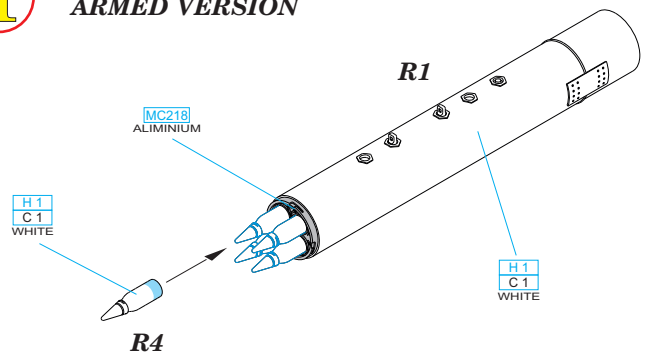

648226 LAU-10 ZUNI

BEST BRASS RESIN AROUND!

REMOVE ODSTRANIT	BEND OHNOUT	SYMMETRICAL ASSEMBLY SYMETRICKA MONTAZ
GRIND OBROUSIT	OPTION VOLBA	SCRIBE THE PANEL AND HOLES RYTI
DRILL HOLE VRTAT OTVOR	REPLACE NAHRADIT	REVERSE SIDE OTOČIT

1 UNARMED VERSION

1 ARMED VERSION

2