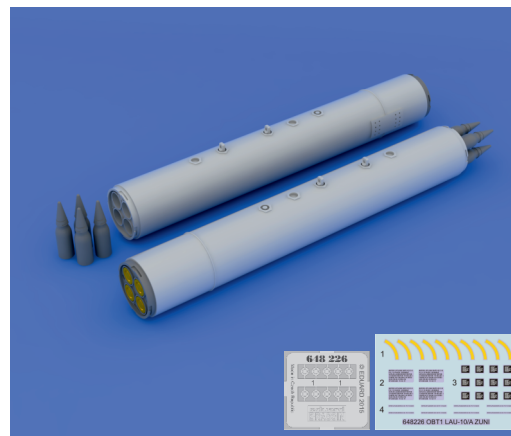

648 226 LAU-10/A ZUNI

1/48

BRASSIN

BRASSIN

eduard

648226 LAU-10 ZUNI