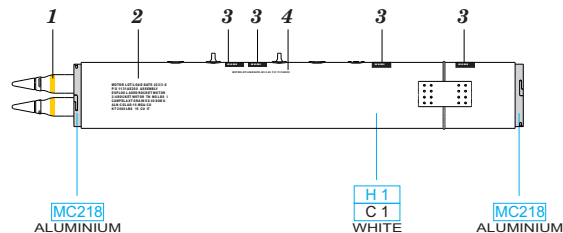

648226 LAU-10 ZUNI

BEST BRASS RESIN AROUND!

REMOVE ODSTRANIT	BEND OHNOUT	SYMMETRICAL ASSEMBLY SYMETRICKA MONTAZ
GRIND OBROUSIT	OPTION VOLBA	SCRIBE THE PANEL AND HOLES RYTI
DRILL HOLE VRTAT OTVOR	REPLACE NAHRADIT	REVERSE SIDE OTOČIT